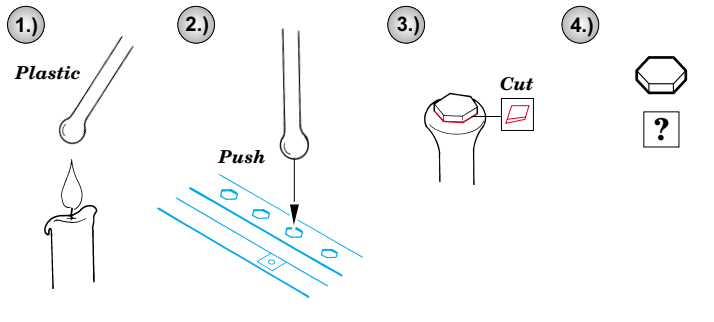

Mörser Loki floor plate

eduard

35 647

1/35 scale detail set for Dragon kit 6181 • sada detailů pro model 1/35 Dragon 6181

- ★ APPLY EXPRESS MASK AND PAINT BEFORE GLUING
POUŤ IT EXPRESS MASK NABARVIT PŘED SLEPENÍM
- ◐ SYMMETRICAL ASSEMBLY
SYMETRICKÁ MONTÁŽ
- REMOVE
ODSTRANIT
- ▨ GRIND
OBROUSIT
- ⊘ DRILL HOLE
VRTAT OTVOR
- ↪ BEND
OHNOUT
- ⊙ OPTION
VOLBA
- Ⓜ REPLACE
NAHRADIT

ORIGINAL KIT PARTS
PŮVODNÍ DÍLY STAVEBNICE
 PHOTO-ETCHED PARTS
LEPTANÉ DÍLY
 PARTS TO BE REMOVED
DÍLY K ODSTRANĚNÍ
 FILL
TMELIT

REFERENCES: Bertha's Big Brother
KARL-GERAET
(60 cm) & (54 cm)