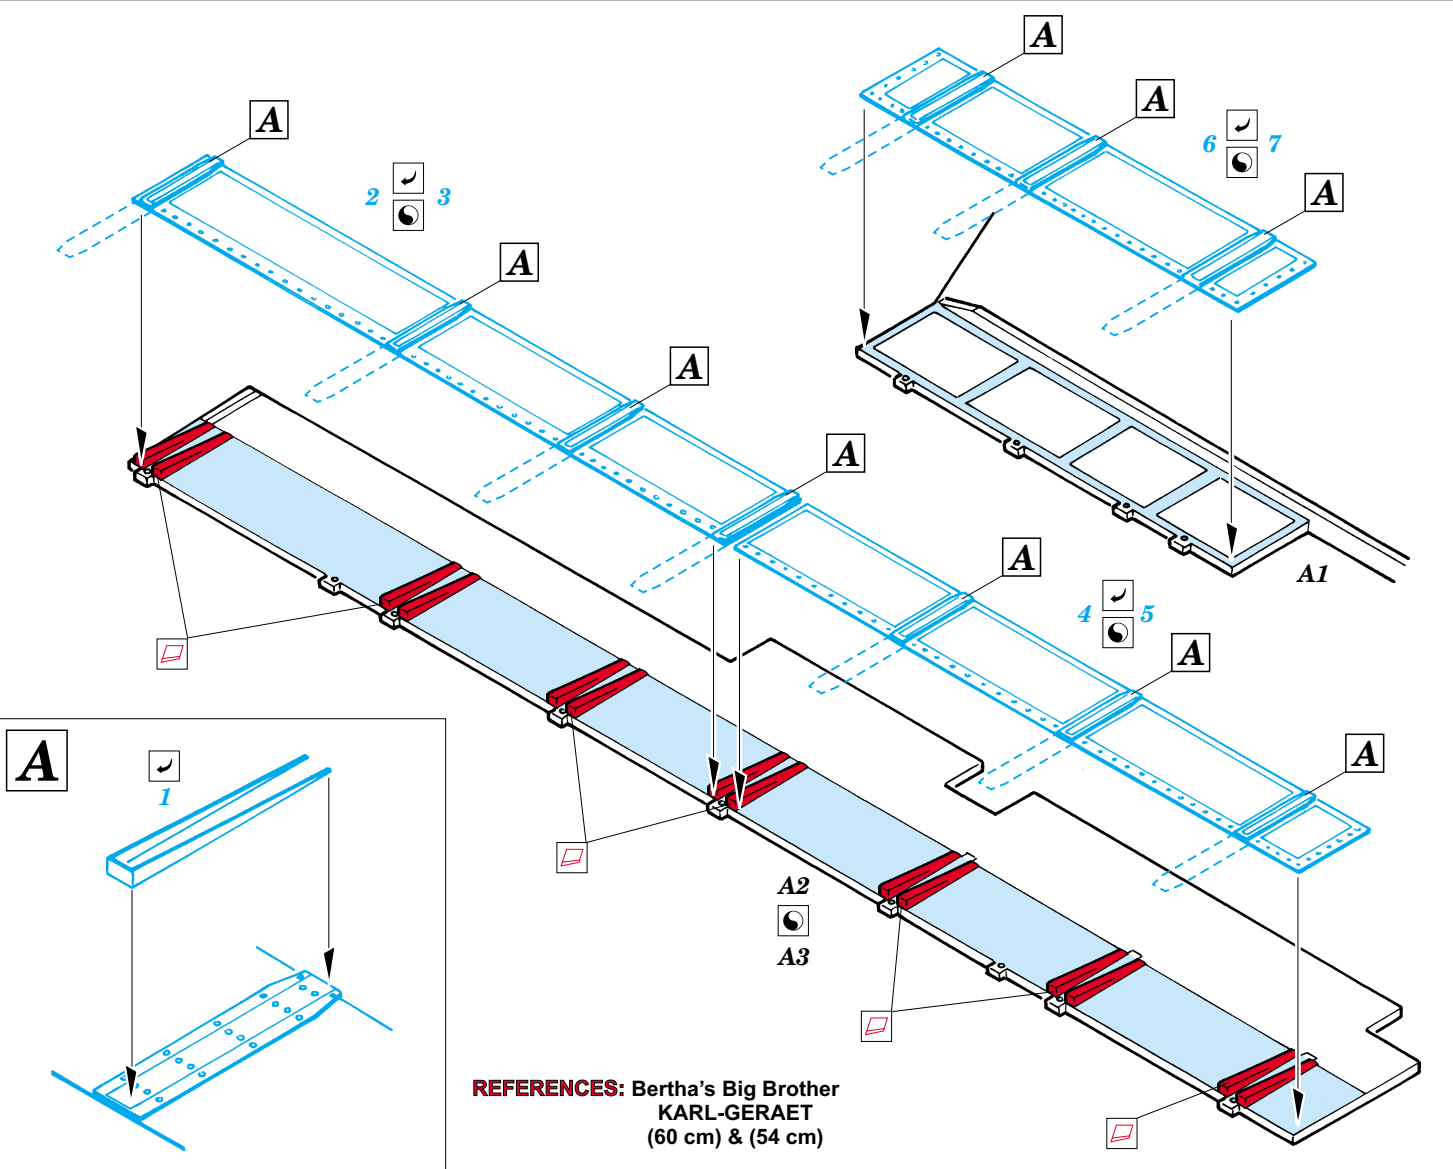

Mörser Loki floor plate

eduard

35 647

1/35 scale detail set for Dragon kit 6181 • sada detailů pro model 1/35 Dragon 6181

- ★ APPLY EXPRESS MASK AND PAINT BEFORE GLUING
POUŤ IT EXPRESS MASK NABARVIT PŘED SLEPENÍM
- ◐ SYMMETRICAL ASSEMBLY
SYMETRICKÁ MONTÁŽ
- REMOVE
ODSTRANIT
- ▨ GRIND
OBROUSIT
- ⊘ DRILL HOLE
VRTAT OTVOR
- ↪ BEND
OHNOUT
- ⊙ OPTION
VOLBA
- Ⓜ REPLACE
NAHRADIT

ORIGINAL KIT PARTS
PŮVODNÍ DÍLY STAVEBNICE
 PHOTO-ETCHED PARTS
LEPTANÉ DÍLY
 PARTS TO BE REMOVED
DÍLY K ODSTRANĚNÍ
 FILL
TMELIT

REFERENCES: Bertha's Big Brother
KARL-GERAET
(60 cm) & (54 cm)