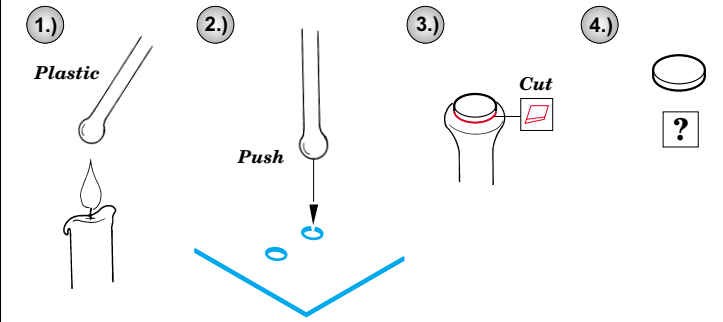

Mörser Loki floor plate

eduard

35 647

1/35 scale detail set for Dragon kit 6181 • sada detailů pro model 1/35 Dragon 6181

- ★ APPLY EXPRESS MASK AND PAINT BEFORE GLUING
POUŤ IT EXPRESS MASK NABARVIT PŘED SLEPENÍM
- ◐ SYMMETRICAL ASSEMBLY
SYMETRICKÁ MONTÁŽ
- REMOVE
ODSTRANIT
- ▨ GRIND
OBROUSIT
- ⊘ DRILL HOLE
VRTAT OTVOR
- ↪ BEND
OHNOUT
- ⊙ OPTION
VOLBA
- Ⓜ REPLACE
NAHRADIT

ORIGINAL KIT PARTS
PŮVODNÍ DÍLY STAVEBNICE
 PHOTO-ETCHED PARTS
LEPTANÉ DÍLY
 PARTS TO BE REMOVED
DÍLY K ODSTRANĚNÍ
 FILL
TMELIT

REFERENCES: Bertha's Big Brother
KARL-GERAET
(60 cm) & (54 cm)