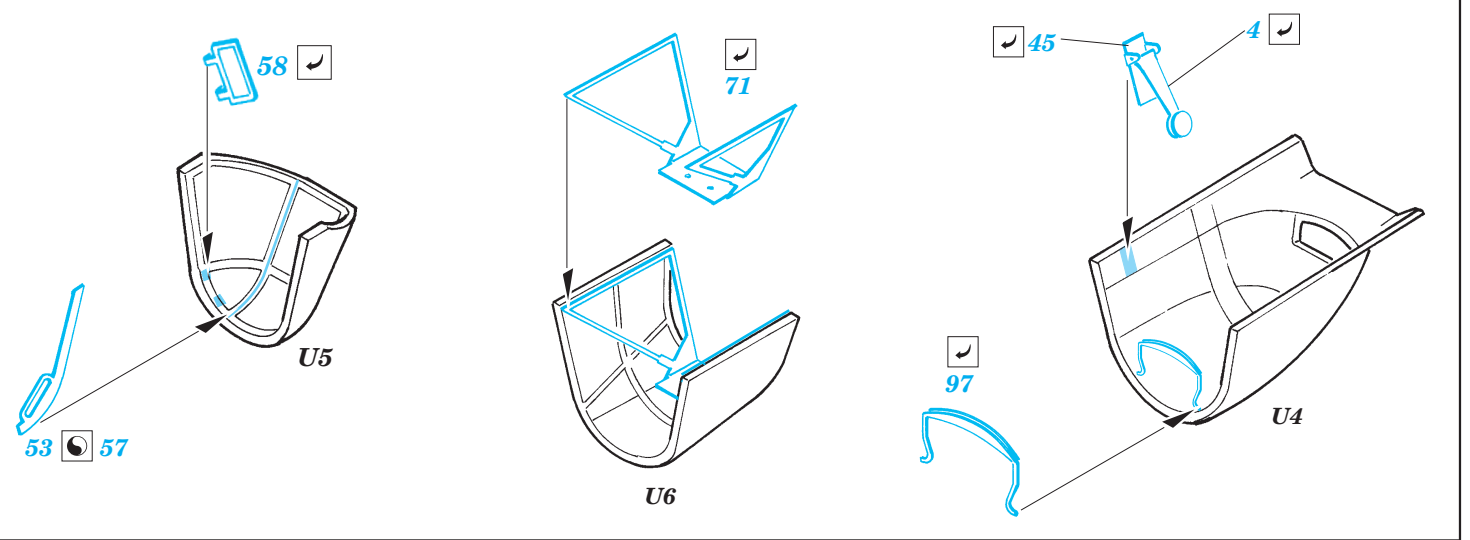

ORIGINAL KIT PARTS
PŮVODNÍ DÍLY STAVEBNICE

PHOTO-ETCHED PARTS
LEPTANÉ DÍLY

PARTS TO BE REMOVED
DÍLY K ODSTRANĚNÍ

FILL
TMELIT

References : Squadron/Signal Publ. No.1073 - Ju-87 Stuka in Action
Aero Detail No.11 - Junkers Ju87D/G Stuka