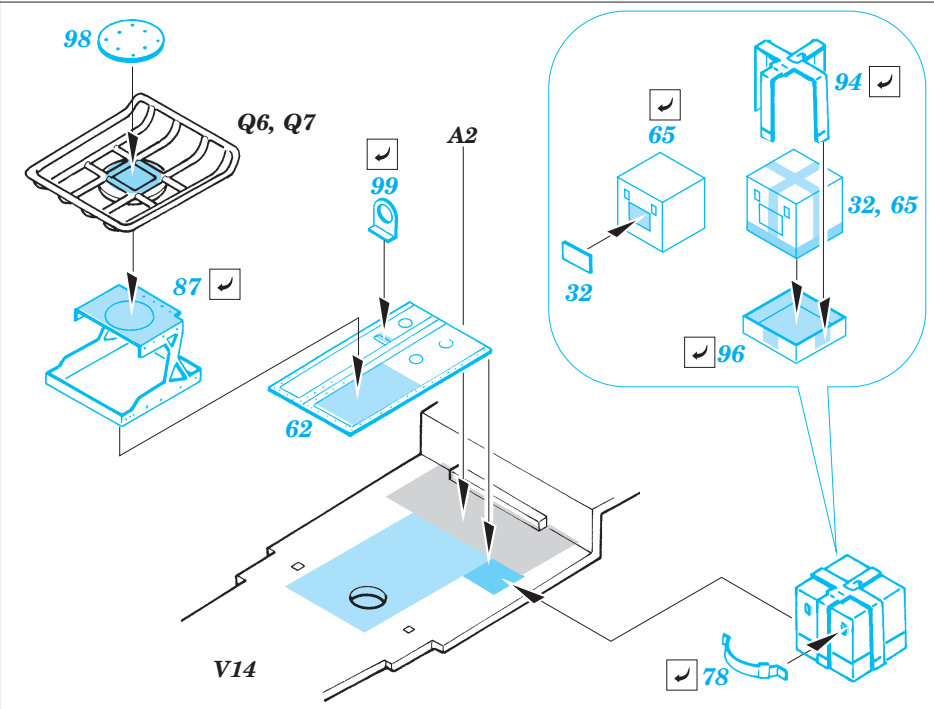

Ju 87D Stuka interior

eduard

32 594

1/32 scale detail set for Hasegawa kit • sada detailů pro model 1/32 Hasegawa

- ★ APPLY EXPRESS MASK AND PAINT BEFORE GLUING
POUŽIT EXPRESS MASK NABARVIT PŘED SLEPENÍM
- ☉ SYMMETRICAL ASSEMBLY
SYMETRICKÁ MONTÁŽ
- REMOVE
ODSTRANIT
- ▨ GRIND
OBROUSIT
- ⊘ DRILL HOLE
VRTAT OTVOR
- ↷ BEND
OHNOUT
- ⊕ OPTION
VOLBA
- Ⓜ REPLACE
NAHRADIT

ORIGINAL KIT PARTS
PŮVODNÍ DÍLY STAVEBNICE

PHOTO-ETCHED PARTS
LEPTANÉ DÍLY

PARTS TO BE REMOVED
DÍLY K ODSTRANĚNÍ

FILL
TMELIT

References : Squadron/Signal Publ. No.1073 - Ju-87 Stuka in Action
Aero Detail No.11 - Junkers Ju87D/G Stuka