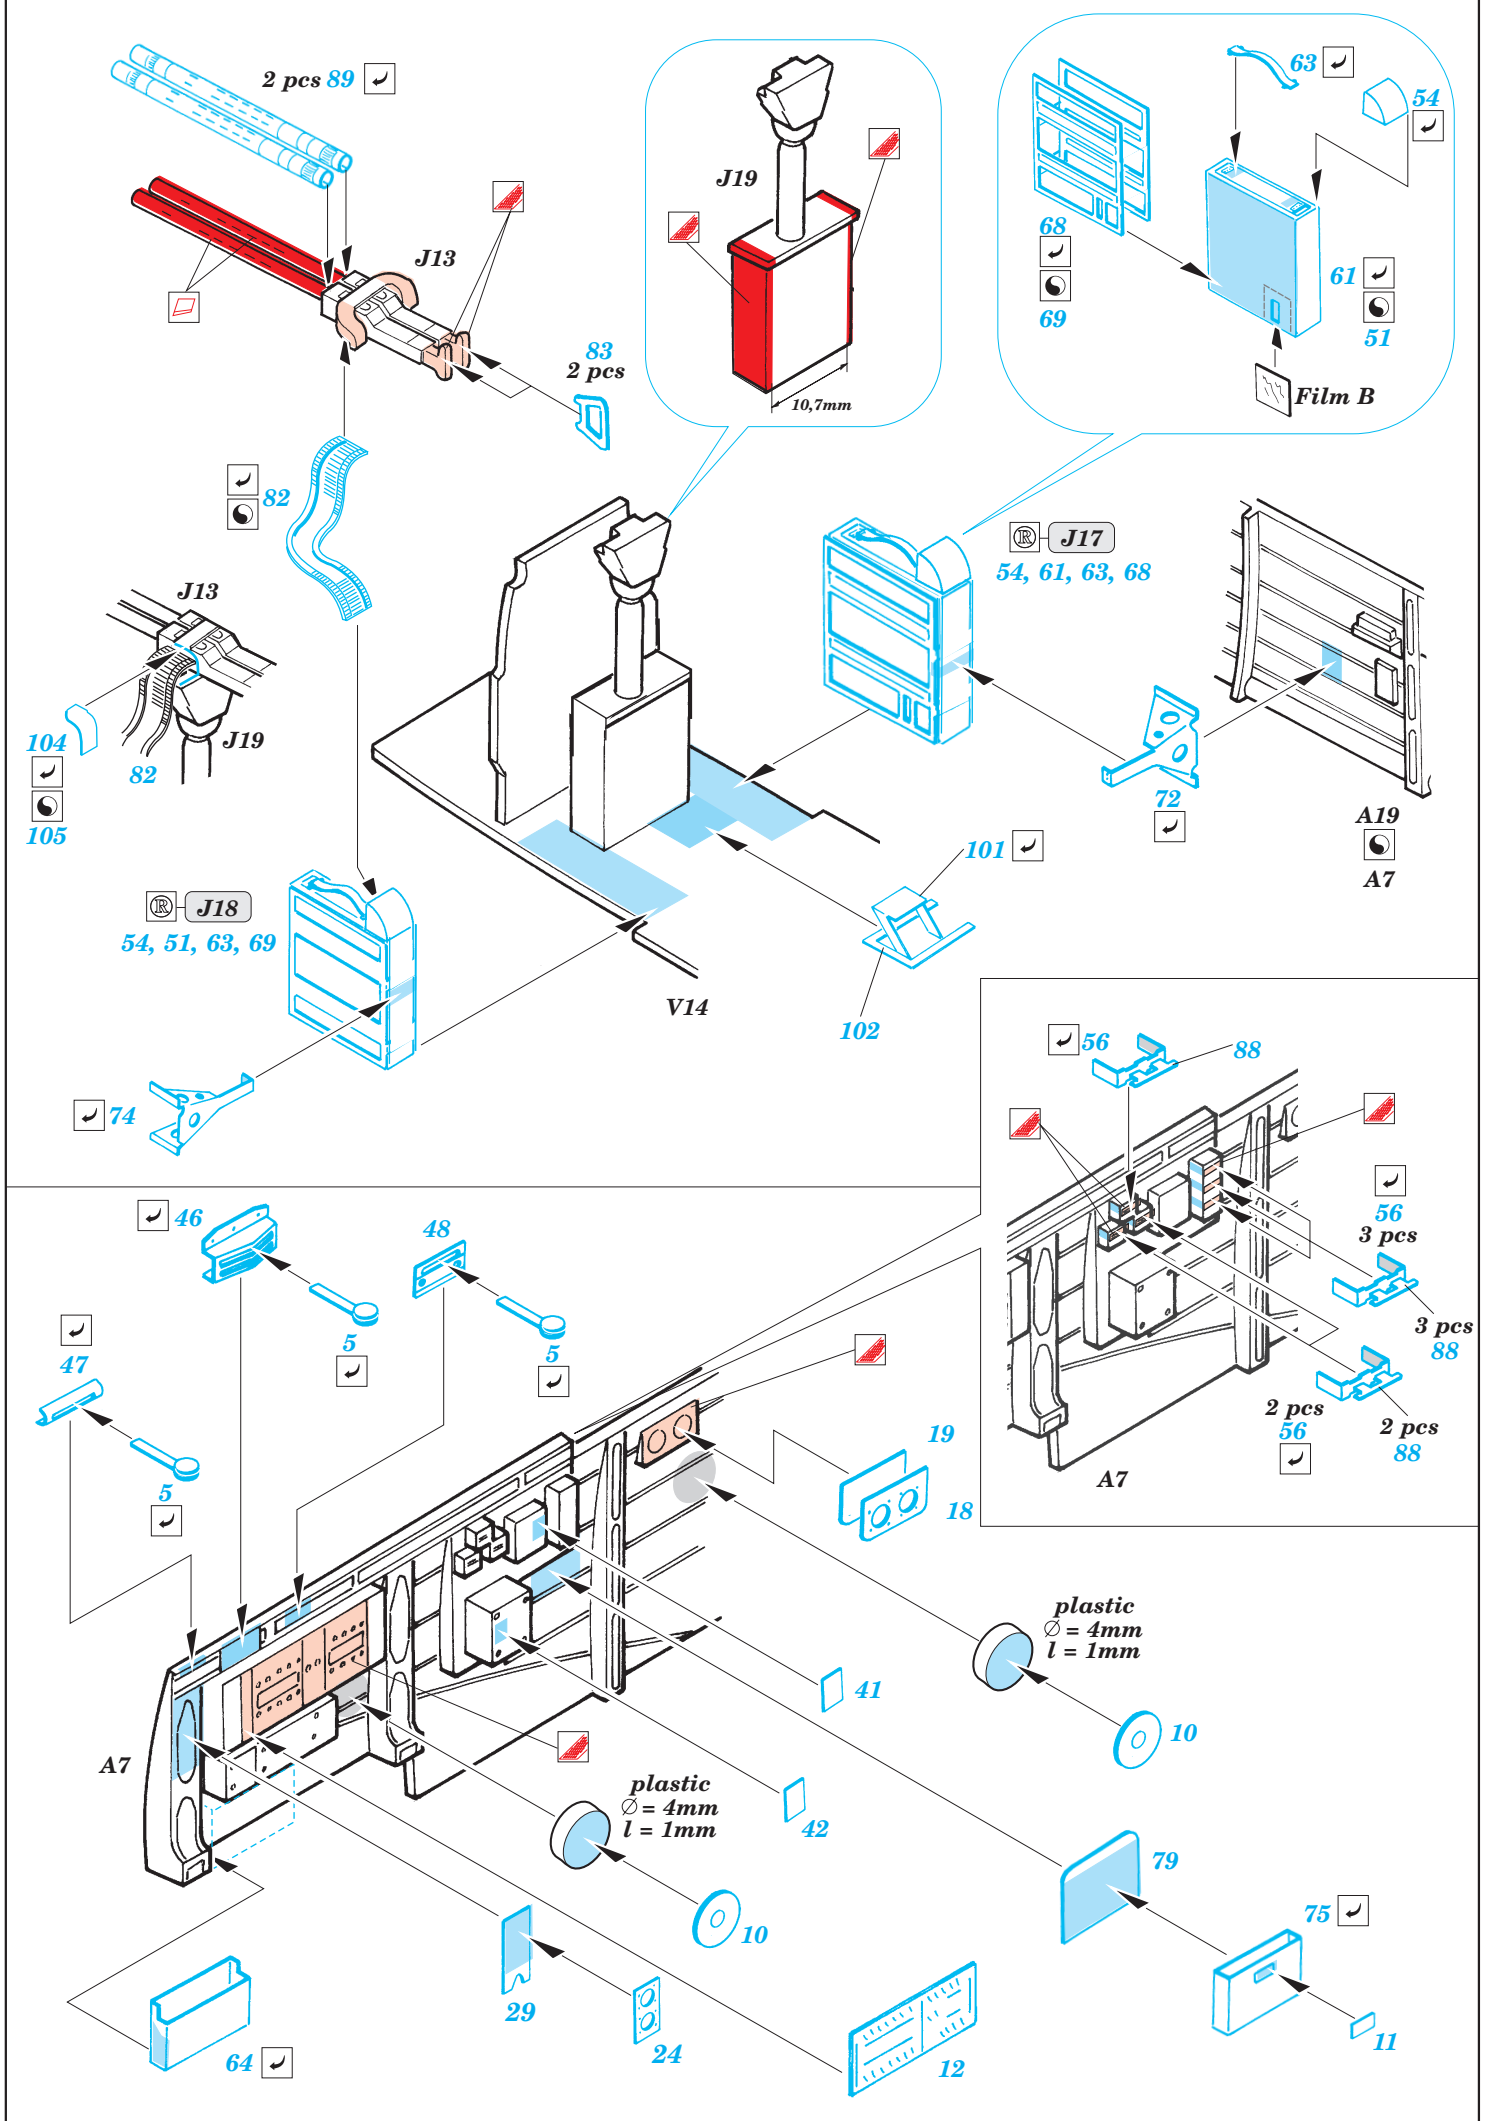

Ju 87D Stuka interior

eduard

32 594

1/32 scale detail set for Hasegawa kit • sada detailů pro model 1/32 Hasegawa

- ★ APPLY EXPRESS MASK AND PAINT BEFORE GLUING
POUŽIT EXPRESS MASK NABARVIT PŘED SLEPENÍM
- ☉ SYMMETRICAL ASSEMBLY
SYMETRICKÁ MONTÁŽ
- REMOVE
ODSTRANIT
- ▨ GRIND
OBROUSIT
- ⊘ DRILL HOLE
VRTAT OTVOR
- ↷ BEND
OHNOUT
- ⊕ OPTION
VOLBA
- Ⓜ REPLACE
NAHRADIT

ORIGINAL KIT PARTS
PŮVODNÍ DÍLY STAVEBNICE

PHOTO-ETCHED PARTS
LEPTANÉ DÍLY

PARTS TO BE REMOVED
DÍLY K ODSTRANĚNÍ

FILL
TMELIT

References : Squadron/Signal Publ. No.1073 - Ju-87 Stuka in Action
Aero Detail No.11 - Junkers Ju87D/G Stuka