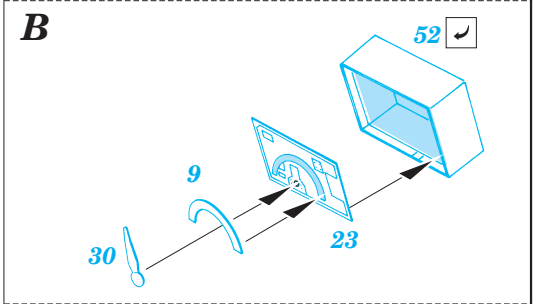

Ju 87D Stuka interior

eduard

32 594

1/32 scale detail set for Hasegawa kit • sada detailů pro model 1/32 Hasegawa

- ★ APPLY EXPRESS MASK AND PAINT BEFORE GLUING
POUŽIT EXPRESS MASK NABARVIT PŘED SLEPENÍM
- ☉ SYMMETRICAL ASSEMBLY
SYMETRICKÁ MONTÁŽ
- REMOVE
ODSTRANIT
- ▨ GRIND
OBROUSIT
- ⊘ DRILL HOLE
VRTAT OTVOR
- ↷ BEND
OHNOUT
- ⊕ OPTION
VOLBA
- Ⓜ REPLACE
NAHRADIT

ORIGINAL KIT PARTS
PŮVODNÍ DÍLY STAVEBNICE

PHOTO-ETCHED PARTS
LEPTANÉ DÍLY

PARTS TO BE REMOVED
DÍLY K ODSTRANĚNÍ

FILL
TMELIT

References : Squadron/Signal Publ. No.1073 - Ju-87 Stuka in Action
Aero Detail No.11 - Junkers Ju87D/G Stuka