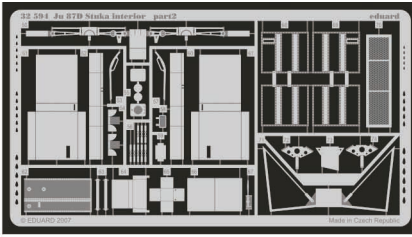

Ju 87D Stuka interior

eduard

32 594

1/32 scale detail set for Hasegawa kit • sada detailů pro model 1/32 Hasegawa

- ★ APPLY EXPRESS MASK AND PAINT BEFORE GLUING
POUŽIT EXPRESS MASK NABARVIT PŘED SLEPENÍM
- ☉ SYMMETRICAL ASSEMBLY
SYMETRICKÁ MONTÁŽ
- REMOVE
ODSTRANIT
- ▨ GRIND
OBROUSIT
- ⊘ DRILL HOLE
VRTAT OTVOR
- ↷ BEND
OHNOUT
- ⊕ OPTION
VOLBA
- Ⓜ REPLACE
NAHRADIT

ORIGINAL KIT PARTS
PŮVODNÍ DÍLY STAVEBNICE

PHOTO-ETCHED PARTS
LEPTANÉ DÍLY

PARTS TO BE REMOVED
DÍLY K ODSTRANĚNÍ

FILL
TMELIT

References : Squadron/Signal Publ. No.1073 - Ju-87 Stuka in Action
Aero Detail No.11 - Junkers Ju87D/G Stuka