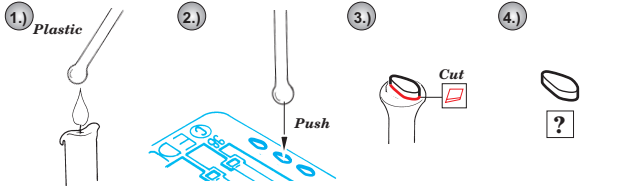

ORIGINAL KIT PARTS
PŮVODNÍ DÍLY STAVEBNICE

PHOTO-ETCHED PARTS
LEPTANÉ DÍLY

PARTS TO BE REMOVED
DÍLY K ODSTRANĚNÍ

FILL
TMELIT

References : Squadron/Signal Publ. No.1073 - Ju-87 Stuka in Action
Aero Detail No.11 - Junkers Ju87D/G Stuka