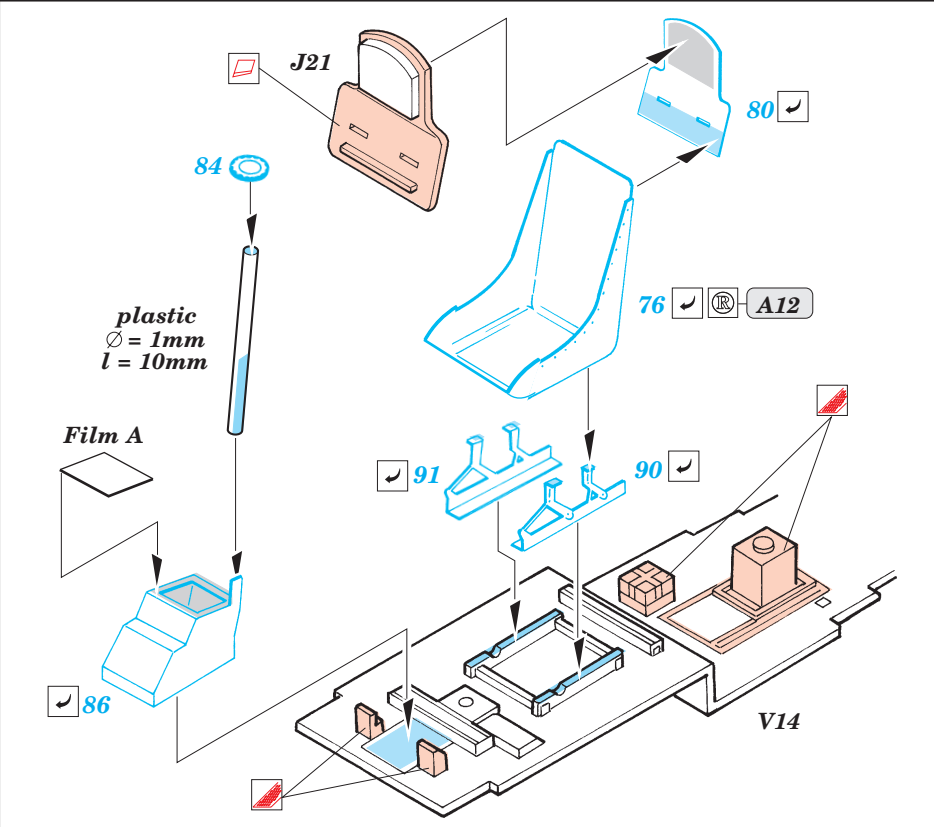

Ju 87D Stuka interior

eduard

32 594

1/32 scale detail set for Hasegawa kit • sada detailů pro model 1/32 Hasegawa

- ★ APPLY EXPRESS MASK AND PAINT BEFORE GLUING
POUŽIT EXPRESS MASK NABARVIT PŘED SLEPENÍM
- ☉ SYMMETRICAL ASSEMBLY
SYMETRICKÁ MONTÁŽ
- REMOVE
ODSTRANIT
- ▨ GRIND
OBROUSIT
- ⊘ DRILL HOLE
VRTAT OTVOR
- ↷ BEND
OHNOUT
- ⊕ OPTION
VOLBA
- Ⓜ REPLACE
NAHRADIT

ORIGINAL KIT PARTS
PŮVODNÍ DÍLY STAVEBNICE

PHOTO-ETCHED PARTS
LEPTANÉ DÍLY

PARTS TO BE REMOVED
DÍLY K ODSTRANĚNÍ

FILL
TMELIT

References : Squadron/Signal Publ. No.1073 - Ju-87 Stuka in Action
Aero Detail No.11 - Junkers Ju87D/G Stuka