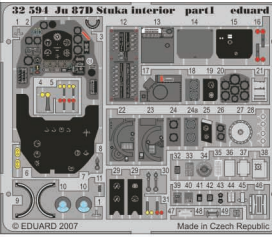

Ju 87D Stuka interior

eduard

32 594

1/32 scale detail set for Hasegawa kit • sada detailů pro model 1/32 Hasegawa

- ★ APPLY EXPRESS MASK AND PAINT BEFORE GLUING
POUŽIT EXPRESS MASK NABARVIT PŘED SLEPENÍM
- ☉ SYMMETRICAL ASSEMBLY
SYMETRICKÁ MONTÁŽ
- REMOVE
ODSTRANIT
- ▨ GRIND
OBROUSIT
- ⊘ DRILL HOLE
VRTAT OTVOR
- ↷ BEND
OHNOUT
- ⊕ OPTION
VOLBA
- Ⓜ REPLACE
NAHRADIT

ORIGINAL KIT PARTS
PŮVODNÍ DÍLY STAVEBNICE

PHOTO-ETCHED PARTS
LEPTANÉ DÍLY

PARTS TO BE REMOVED
DÍLY K ODSTRANĚNÍ

FILL
TMELIT

References : Squadron/Signal Publ. No.1073 - Ju-87 Stuka in Action
Aero Detail No.11 - Junkers Ju87D/G Stuka

**For further detail sets look for eduard 32 564
Ju-87G Stuka seatbelts
(not included in this set)**