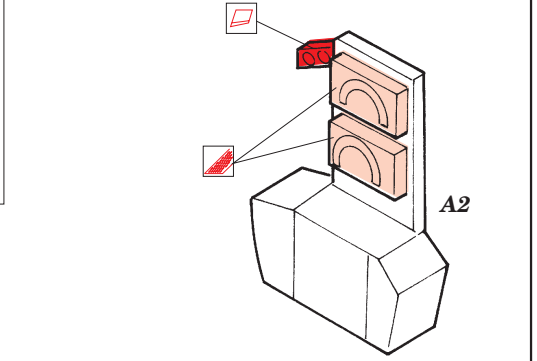

Ju 87D Stuka interior

eduard

32 594

1/32 scale detail set for Hasegawa kit • sada detailů pro model 1/32 Hasegawa

- ★ APPLY EXPRESS MASK AND PAINT BEFORE GLUING
POUŽIT EXPRESS MASK NABARVIT PŘED SLEPENÍM
- ☉ SYMMETRICAL ASSEMBLY
SYMETRICKÁ MONTÁŽ
- REMOVE
ODSTRANIT
- ▨ GRIND
OBROUSIT
- ⊘ DRILL HOLE
VRTAT OTVOR
- ↷ BEND
OHNOUT
- ⊕ OPTION
VOLBA
- Ⓜ REPLACE
NAHRADIT

ORIGINAL KIT PARTS
PŮVODNÍ DÍLY STAVEBNICE

PHOTO-ETCHED PARTS
LEPTANÉ DÍLY

PARTS TO BE REMOVED
DÍLY K ODSTRANĚNÍ

FILL
TMELIT

References : Squadron/Signal Publ. No.1073 - Ju-87 Stuka in Action
Aero Detail No.11 - Junkers Ju87D/G Stuka