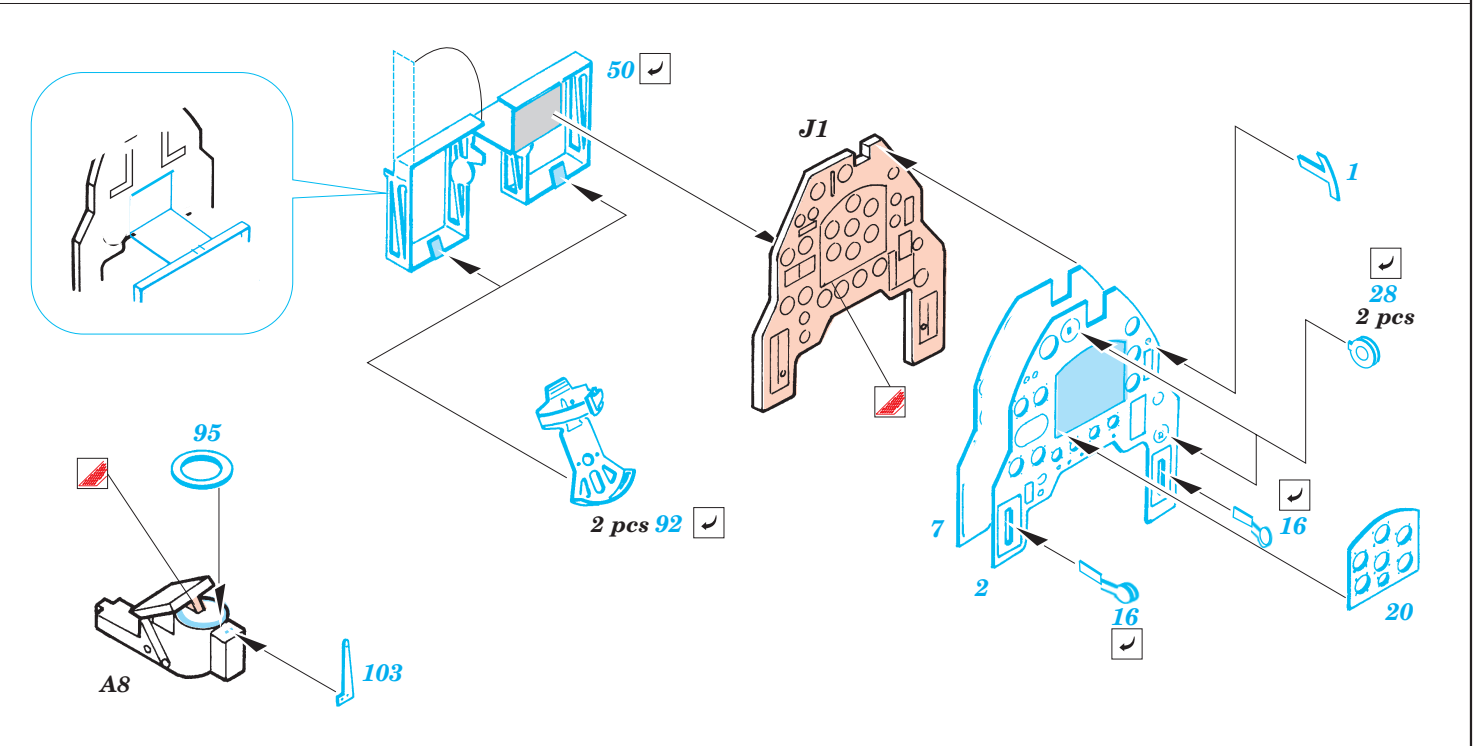

Ju 87D Stuka interior

eduard

32 594

1/32 scale detail set for Hasegawa kit • sada detailů pro model 1/32 Hasegawa

- ★ APPLY EXPRESS MASK AND PAINT BEFORE GLUING
POUŽIT EXPRESS MASK NABARVIT PŘED SLEPENÍM
- ☉ SYMMETRICAL ASSEMBLY
SYMETRICKÁ MONTÁŽ
- REMOVE
ODSTRANIT
- ▨ GRIND
OBROUSIT
- ⊘ DRILL HOLE
VRTAT OTVOR
- ↷ BEND
OHNOUT
- ⊕ OPTION
VOLBA
- Ⓜ REPLACE
NAHRADIT

ORIGINAL KIT PARTS
PŮVODNÍ DÍLY STAVEBNICE

PHOTO-ETCHED PARTS
LEPTANÉ DÍLY

PARTS TO BE REMOVED
DÍLY K ODSTRANĚNÍ

FILL
TMELIT

References : Squadron/Signal Publ. No.1073 - Ju-87 Stuka in Action
Aero Detail No.11 - Junkers Ju87D/G Stuka