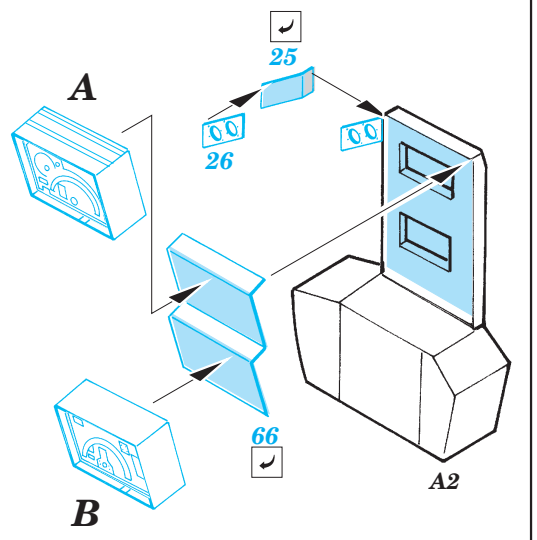

Ju 87D Stuka interior

eduard

32 594

1/32 scale detail set for Hasegawa kit • sada detailů pro model 1/32 Hasegawa

- ★ APPLY EXPRESS MASK AND PAINT BEFORE GLUING
POUŽIT EXPRESS MASK NABARVIT PŘED SLEPENÍM
- ☉ SYMMETRICAL ASSEMBLY
SYMETRICKÁ MONTÁŽ
- REMOVE
ODSTRANIT
- ▨ GRIND
OBROUSIT
- ⊘ DRILL HOLE
VRTAT OTVOR
- ↷ BEND
OHNOUT
- ⊕ OPTION
VOLBA
- Ⓜ REPLACE
NAHRADIT

ORIGINAL KIT PARTS
PŮVODNÍ DÍLY STAVEBNICE

PHOTO-ETCHED PARTS
LEPTANÉ DÍLY

PARTS TO BE REMOVED
DÍLY K ODSTRANĚNÍ

FILL
TMELIT

References : Squadron/Signal Publ. No.1073 - Ju-87 Stuka in Action
Aero Detail No.11 - Junkers Ju87D/G Stuka