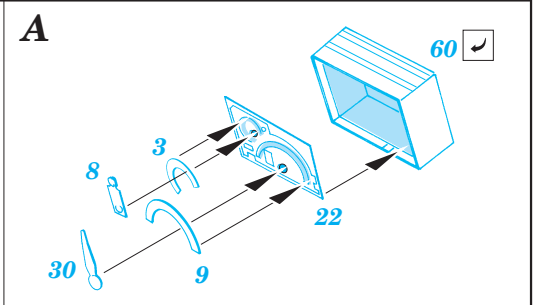

Ju 87D Stuka interior

eduard

32 594

1/32 scale detail set for Hasegawa kit • sada detailů pro model 1/32 Hasegawa

- ★ APPLY EXPRESS MASK AND PAINT BEFORE GLUING
POUŽIT EXPRESS MASK NABARVIT PŘED SLEPENÍM
- ☉ SYMMETRICAL ASSEMBLY
SYMETRICKÁ MONTÁŽ
- REMOVE
ODSTRANIT
- ▨ GRIND
OBROUSIT
- ⊘ DRILL HOLE
VRTAT OTVOR
- ↷ BEND
OHNOUT
- ⊕ OPTION
VOLBA
- Ⓜ REPLACE
NAHRADIT

ORIGINAL KIT PARTS
PŮVODNÍ DÍLY STAVEBNICE

PHOTO-ETCHED PARTS
LEPTANÉ DÍLY

PARTS TO BE REMOVED
DÍLY K ODSTRANĚNÍ

FILL
TMELIT

References : Squadron/Signal Publ. No.1073 - Ju-87 Stuka in Action
Aero Detail No.11 - Junkers Ju87D/G Stuka