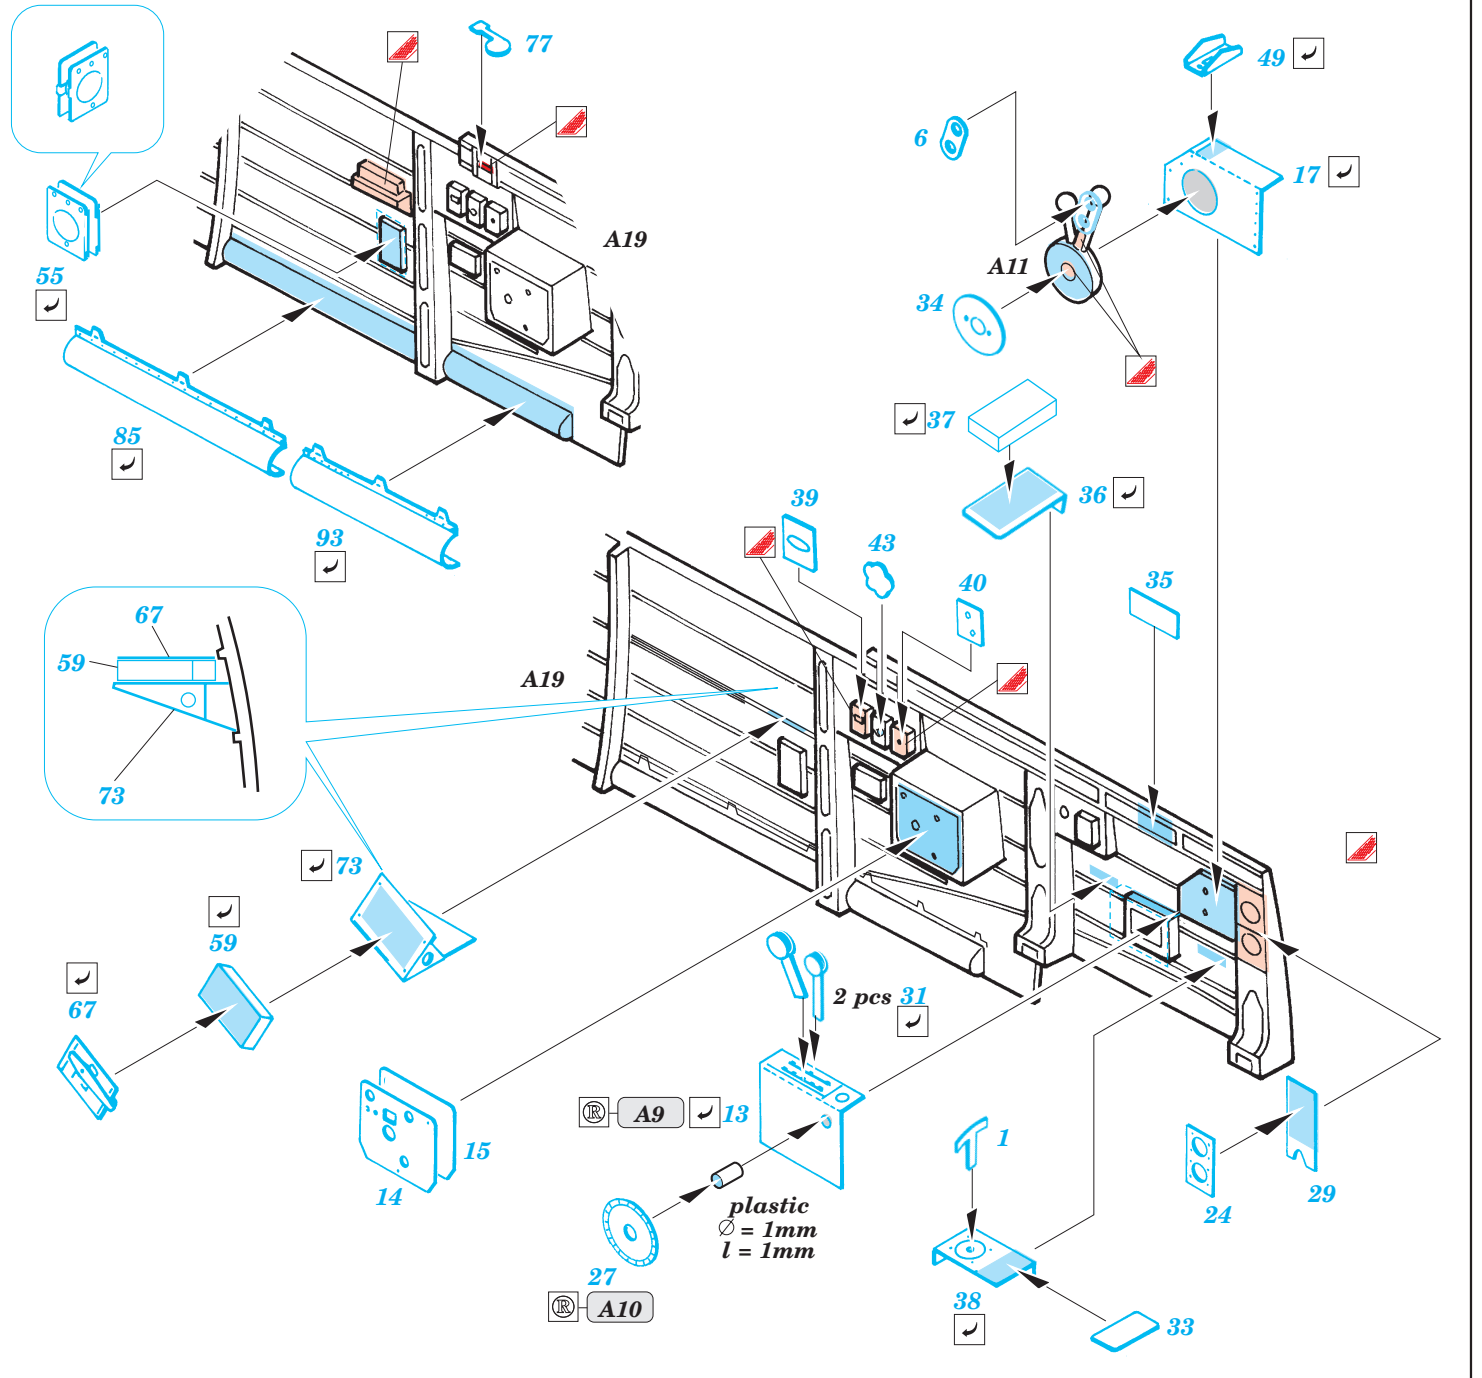

Ju 87D Stuka interior

eduard

32 594

1/32 scale detail set for Hasegawa kit • sada detailů pro model 1/32 Hasegawa

- ★ APPLY EXPRESS MASK AND PAINT BEFORE GLUING
POUŽIT EXPRESS MASK NABARVIT PŘED SLEPENÍM
- ☉ SYMMETRICAL ASSEMBLY
SYMETRICKÁ MONTÁŽ
- REMOVE
ODSTRANIT
- ▨ GRIND
OBROUSIT
- ⊘ DRILL HOLE
VRTAT OTVOR
- ↷ BEND
OHNOUT
- ⊕ OPTION
VOLBA
- Ⓜ REPLACE
NAHRADIT

ORIGINAL KIT PARTS
PŮVODNÍ DÍLY STAVEBNICE

PHOTO-ETCHED PARTS
LEPTANÉ DÍLY

PARTS TO BE REMOVED
DÍLY K ODSTRANĚNÍ

FILL
TMELIT

References : Squadron/Signal Publ. No.1073 - Ju-87 Stuka in Action
Aero Detail No.11 - Junkers Ju87D/G Stuka