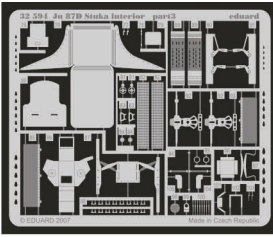

Ju 87D Stuka interior

eduard

32 594

1/32 scale detail set for Hasegawa kit • sada detailů pro model 1/32 Hasegawa

- ★ APPLY EXPRESS MASK AND PAINT BEFORE GLUING
POUŽIT EXPRESS MASK NABARVIT PŘED SLEPENÍM
- ☉ SYMMETRICAL ASSEMBLY
SYMETRICKÁ MONTÁŽ
- REMOVE
ODSTRANIT
- ▨ GRIND
OBROUSIT
- ⊘ DRILL HOLE
VRTAT OTVOR
- ↷ BEND
OHNOUT
- ⊕ OPTION
VOLBA
- Ⓜ REPLACE
NAHRADIT

ORIGINAL KIT PARTS
PŮVODNÍ DÍLY STAVEBNICE

PHOTO-ETCHED PARTS
LEPTANÉ DÍLY

PARTS TO BE REMOVED
DÍLY K ODSTRANĚNÍ

FILL
TMELIT

References : Squadron/Signal Publ. No.1073 - Ju-87 Stuka in Action
Aero Detail No.11 - Junkers Ju87D/G Stuka