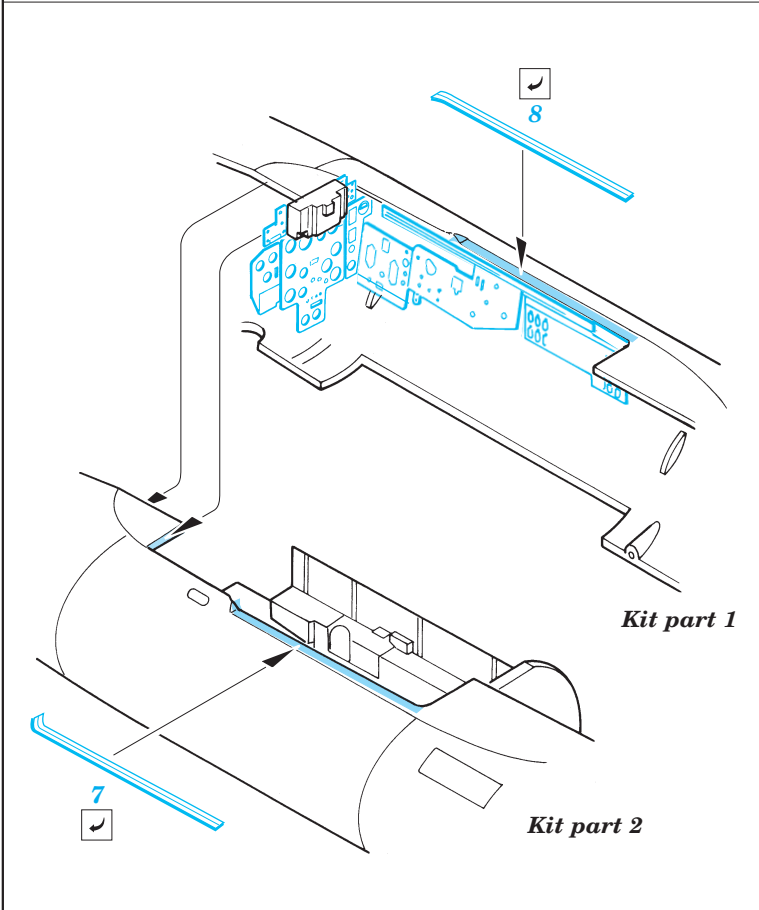

Su-7BKL Interior

1/48 scale detail set for Kopro kit • sada detailů pro model 1/48 Kopro

eduard

48 407

- ★ APPLY EXPRESS MASK AND PAINT BEFORE GLUING POU IT EXPRESS MASK NABARVIT PŘED SLEPENÍM
- ☯ SYMMETRICAL ASSEMBLY SYMETRICKÁ MONTÁ
- ☐ REMOVE ODSTRANIT
- ☑ BEND OHNOUT
- ☑ GRIND OBROUSIT
- ☑ DRILL HOLE VRTAT OTVOR
- ☑ ? OPTION VOLBA
- ☑ (R) REPLACE NAHRADIT

ORIGINAL KIT PARTS PŮVODNÍ DÍLY STAVEBNICE
 PHOTO-ETCHED PARTS LEPTANÉ DÍLY
 PARTS TO BE REMOVED DÍLY K ODSTRANĚNÍ
 FILL TMELIT

Kit part 110

Kit part 111

REFERENCES :

- HaPM 3, 4/1991
- Replic No.14 October 1992
- KPM Hradec Králové - Manual Su-7 BKL