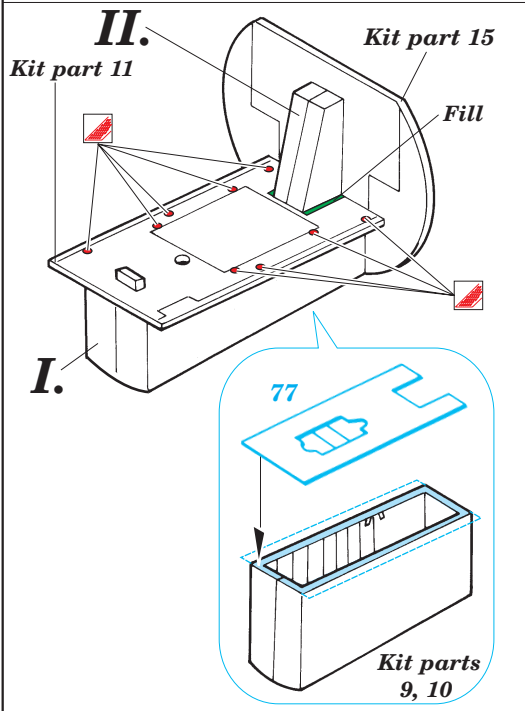

Su-7BKL Interior

1/48 scale detail set for Kopro kit • sada detailů pro model 1/48 Kopro

eduard

48 407

- ★ APPLY EXPRESS MASK AND PAINT BEFORE GLUING POU IT EXPRESS MASK NABARVIT PŘED SLEPENÍM
- ☯ SYMMETRICAL ASSEMBLY SYMETRICKÁ MONTÁ
- ☐ REMOVE ODSTRANIT
- ☑ BEND OHNOUT
- ☑ GRIND OBROUSIT
- ☑ DRILL HOLE VRTAT OTVOR
- ☑ ? OPTION VOLBA
- ☑ (R) REPLACE NAHRADIT

ORIGINAL KIT PARTS PŮVODNÍ DÍLY STAVEBNICE
 PHOTO-ETCHED PARTS LEPTANÉ DÍLY
 PARTS TO BE REMOVED DÍLY K ODSTRANĚNÍ
 FILL TMELIT

Kit part 110

Kit part 111

REFERENCES :

- HaPM 3, 4/1991
- Replic No.14 October 1992
- KPM Hradec Králové - Manual Su-7 BKL