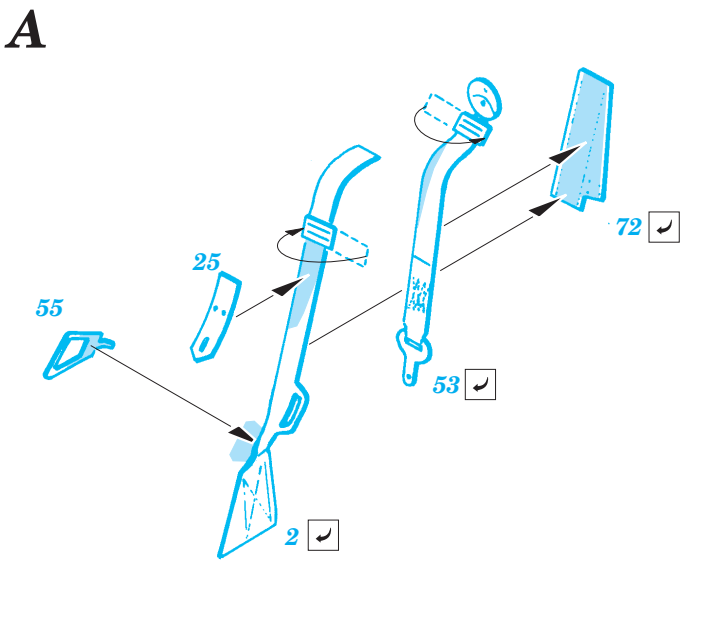

Su-7BKL Interior

1/48 scale detail set for Kopro kit • sada detailů pro model 1/48 Kopro

eduard

48 407

- ★ APPLY EXPRESS MASK AND PAINT BEFORE GLUING POU IT EXPRESS MASK NABARVIT PŘED SLEPENÍM
- ☯ SYMMETRICAL ASSEMBLY SYMETRICKÁ MONTÁ
- ☐ REMOVE ODSTRANIT
- ☑ BEND OHNOUT
- ☑ GRIND OBROUSIT
- ☑ DRILL HOLE VRTAT OTVOR
- ☑ ? OPTION VOLBA
- ☑ (R) REPLACE NAHRADIT

ORIGINAL KIT PARTS PŮVODNÍ DÍLY STAVEBNICE
 PHOTO-ETCHED PARTS LEPTANÉ DÍLY
 PARTS TO BE REMOVED DÍLY K ODSTRANĚNÍ
 FILL TMELIT

Kit part 110

Kit part 111

REFERENCES :

- HaPM 3, 4/1991
- Replic No.14 October 1992
- KPM Hradec Králové - Manual Su-7 BKL