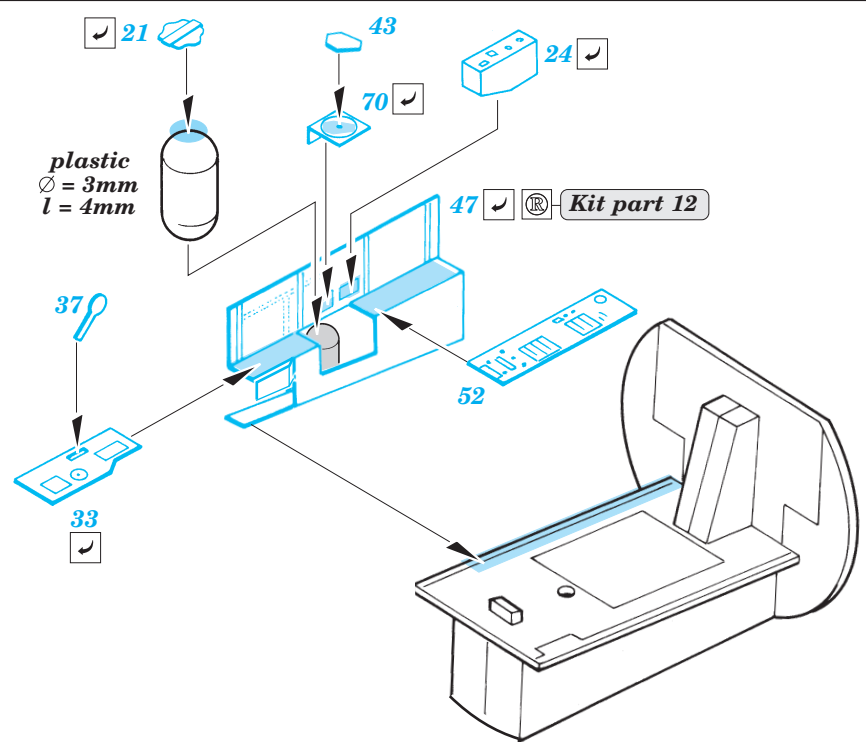

Su-7BKL Interior

1/48 scale detail set for Kopro kit • sada detailů pro model 1/48 Kopro

eduard

48 407

- ★ APPLY EXPRESS MASK AND PAINT BEFORE GLUING POU IT EXPRESS MASK NABARVIT PŘED SLEPENÍM
- ☯ SYMMETRICAL ASSEMBLY SYMETRICKÁ MONTÁ
- ☐ REMOVE ODSTRANIT
- ☑ BEND OHNOUT
- ☑ GRIND OBROUSIT
- ☑ DRILL HOLE VRTAT OTVOR
- ☑ ? OPTION VOLBA
- ☑ (R) REPLACE NAHRADIT

ORIGINAL KIT PARTS PŮVODNÍ DÍLY STAVEBNICE
 PHOTO-ETCHED PARTS LEPTANÉ DÍLY
 PARTS TO BE REMOVED DÍLY K ODSTRANĚNÍ
 FILL TMELIT

Kit part 110

Kit part 111

REFERENCES :

- HaPM 3, 4/1991
- Replic No.14 October 1992
- KPM Hradec Králové - Manual Su-7 BKL