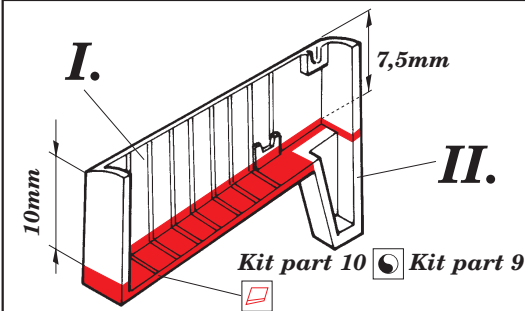

Su-7BKL Interior

1/48 scale detail set for Kopro kit • sada detailů pro model 1/48 Kopro

eduard

48 407

- ★ APPLY EXPRESS MASK AND PAINT BEFORE GLUING POU IT EXPRESS MASK NABARVIT PŘED SLEPENÍM
- ☯ SYMMETRICAL ASSEMBLY SYMETRICKÁ MONTÁ
- ☐ REMOVE ODSTRANIT
- ☑ BEND OHNOUT
- ☑ GRIND OBROUSIT
- ☑ DRILL HOLE VRTAT OTVOR
- ☑ ? OPTION VOLBA
- ☑ (R) REPLACE NAHRADIT

ORIGINAL KIT PARTS PŮVODNÍ DÍLY STAVEBNICE
 PHOTO-ETCHED PARTS LEPTANÉ DÍLY
 PARTS TO BE REMOVED DÍLY K ODSTRANĚNÍ
 FILL TMELIT

Kit part 110

Kit part 111

REFERENCES :

- HaPM 3, 4/1991
- Replic No.14 October 1992
- KPM Hradec Králové - Manual Su-7 BKL