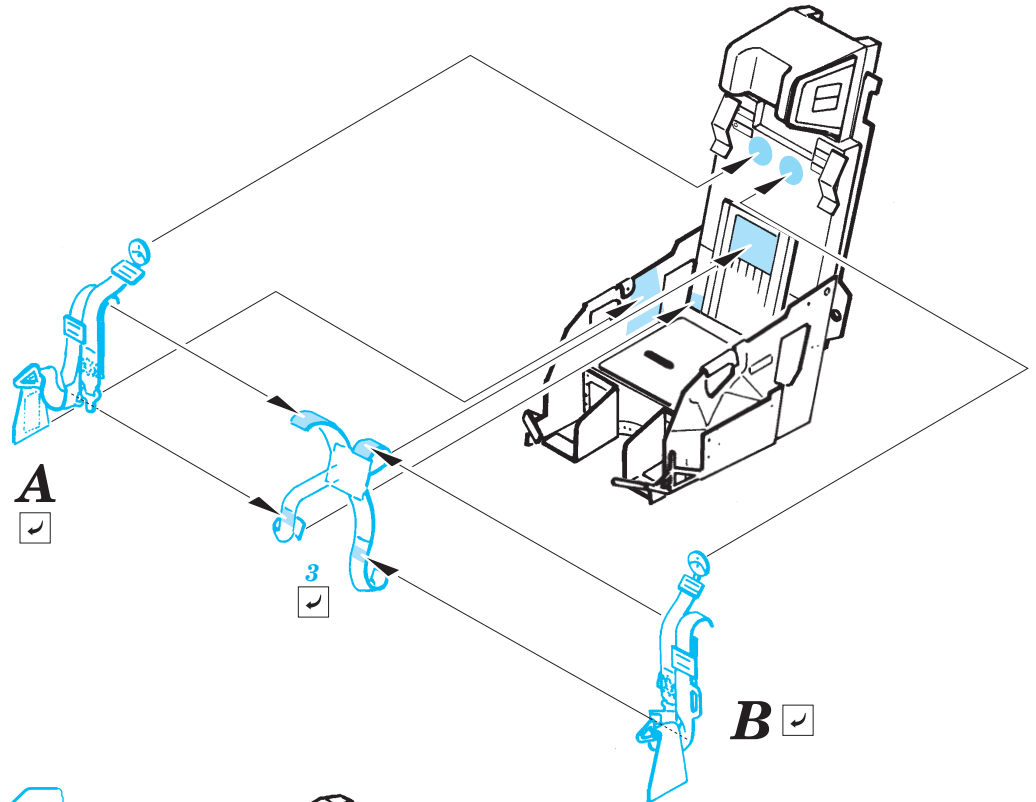

Su-7BKL Interior

1/48 scale detail set for Kopro kit • sada detailů pro model 1/48 Kopro

eduard

48 407

- ★ APPLY EXPRESS MASK AND PAINT BEFORE GLUING POU IT EXPRESS MASK NABARVIT PŘED SLEPENÍM
- ☯ SYMMETRICAL ASSEMBLY SYMETRICKÁ MONTÁ
- ☐ REMOVE ODSTRANIT
- ☑ BEND OHNOUT
- ☑ GRIND OBROUSIT
- ☑ DRILL HOLE VRTAT OTVOR
- ☑ ? OPTION VOLBA
- ☑ (R) REPLACE NAHRADIT

ORIGINAL KIT PARTS PŮVODNÍ DÍLY STAVEBNICE
 PHOTO-ETCHED PARTS LEPTANÉ DÍLY
 PARTS TO BE REMOVED DÍLY K ODSTRANĚNÍ
 FILL TMELIT

Kit part 110

Kit part 111

REFERENCES :

- HaPM 3, 4/1991
- Replic No.14 October 1992
- KPM Hradec Králové - Manual Su-7 BKL