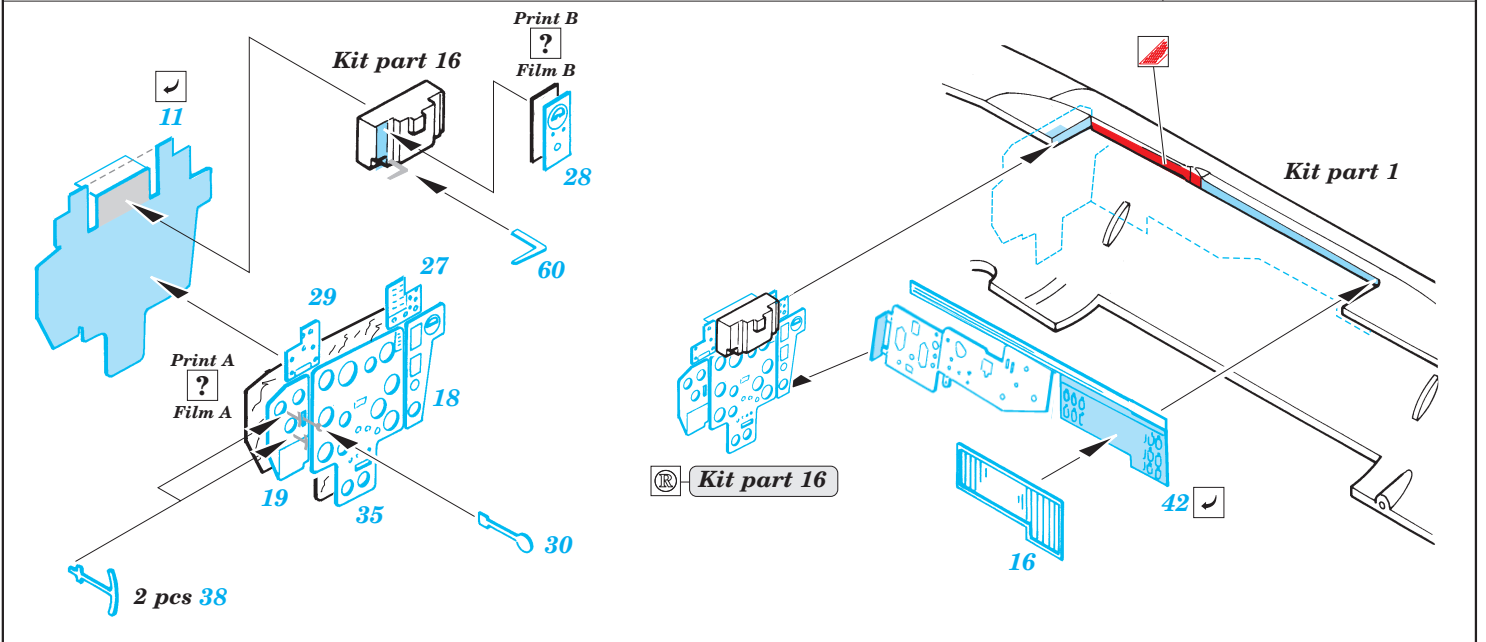

Su-7BKL Interior

1/48 scale detail set for Kopro kit • sada detailů pro model 1/48 Kopro

eduard

48 407

- ★ APPLY EXPRESS MASK AND PAINT BEFORE GLUING POU IT EXPRESS MASK NABARVIT PŘED SLEPENÍM
- ☯ SYMMETRICAL ASSEMBLY SYMETRICKÁ MONTÁ
- ☐ REMOVE ODSTRANIT
- ☑ BEND OHNOUT
- ☑ GRIND OBROUSIT
- ☑ DRILL HOLE VRTAT OTVOR
- ☑ ? OPTION VOLBA
- ☑ (R) REPLACE NAHRADIT

ORIGINAL KIT PARTS PŮVODNÍ DÍLY STAVEBNICE
 PHOTO-ETCHED PARTS LEPTANÉ DÍLY
 PARTS TO BE REMOVED DÍLY K ODSTRANĚNÍ
 FILL TMELIT

Kit part 110

Kit part 111

REFERENCES :

- HaPM 3, 4/1991
- Replic No.14 October 1992
- KPM Hradec Králové - Manual Su-7 BKL