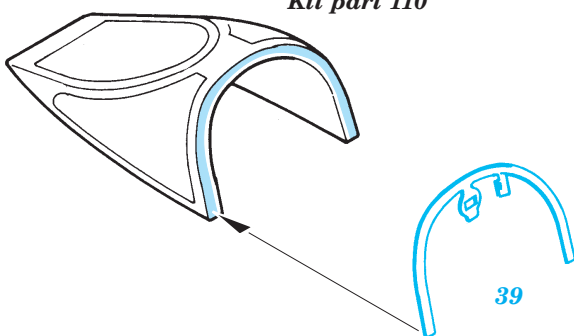

ORIGINAL KIT PARTS PŮVODNÍ DÍLY STAVEBNICE
 PHOTO-ETCHED PARTS LEPTANÉ DÍLY
 PARTS TO BE REMOVED DÍLY K ODSTRANĚNÍ
 FILL TMELIT

Kit part 110

Kit part 111

REFERENCES :

- HaPM 3, 4/1991
- Replic No.14 October 1992
- KPM Hradec Králové - Manual Su-7 BKL