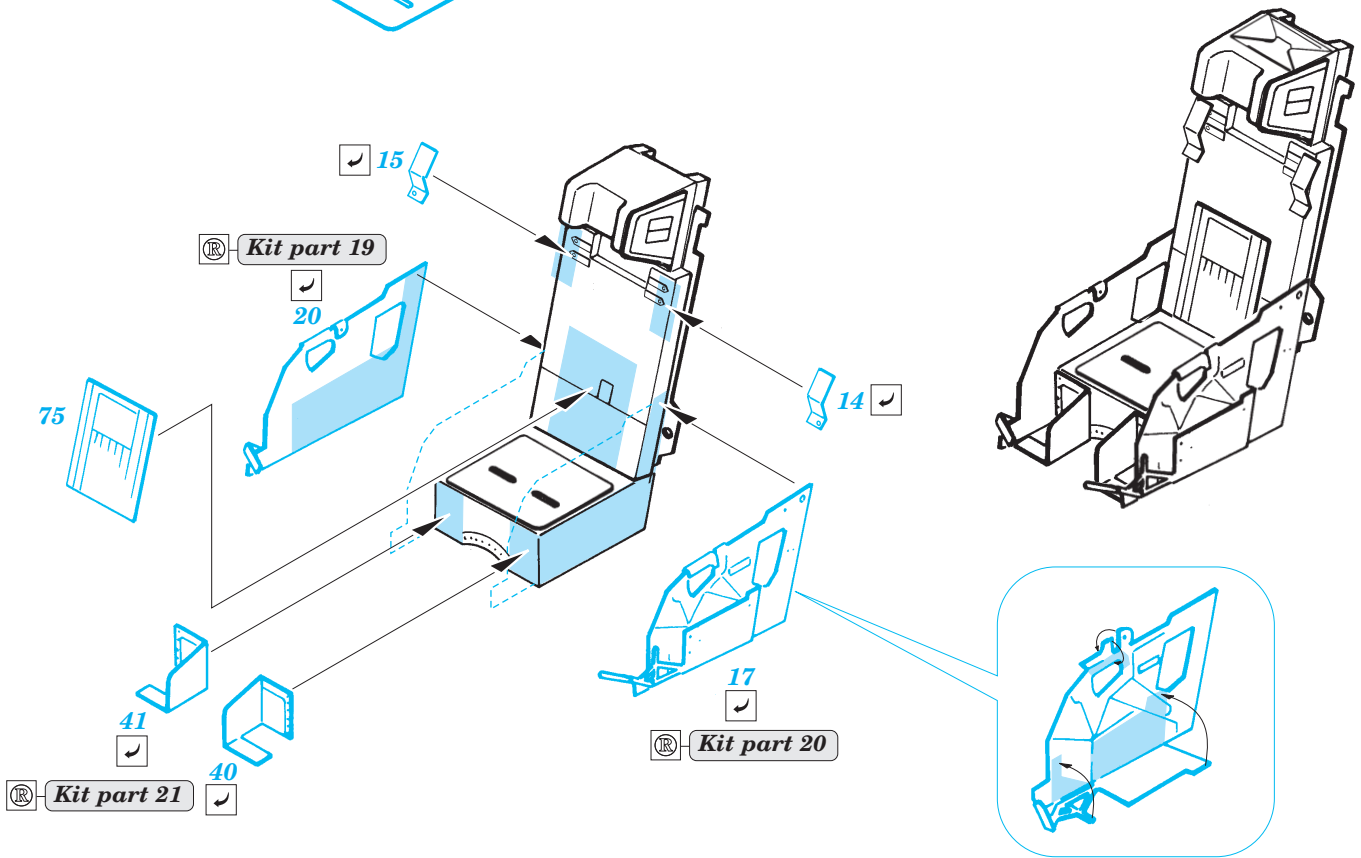

Su-7BKL Interior

1/48 scale detail set for Kopro kit • sada detailů pro model 1/48 Kopro

eduard

48 407

- ★ APPLY EXPRESS MASK AND PAINT BEFORE GLUING POU IT EXPRESS MASK NABARVIT PŘED SLEPENÍM
- ☯ SYMMETRICAL ASSEMBLY SYMETRICKÁ MONTÁ
- ☐ REMOVE ODSTRANIT
- ☑ BEND OHNOUT
- ☑ GRIND OBROUSIT
- ☑ DRILL HOLE VRTAT OTVOR
- ☑ ? OPTION VOLBA
- ☑ (R) REPLACE NAHRADIT

ORIGINAL KIT PARTS PŮVODNÍ DÍLY STAVEBNICE
 PHOTO-ETCHED PARTS LEPTANÉ DÍLY
 PARTS TO BE REMOVED DÍLY K ODSTRANĚNÍ
 FILL TMELIT

Kit part 110

Kit part 111

REFERENCES :

- HaPM 3, 4/1991
- Replic No.14 October 1992
- KPM Hradec Králové - Manual Su-7 BKL