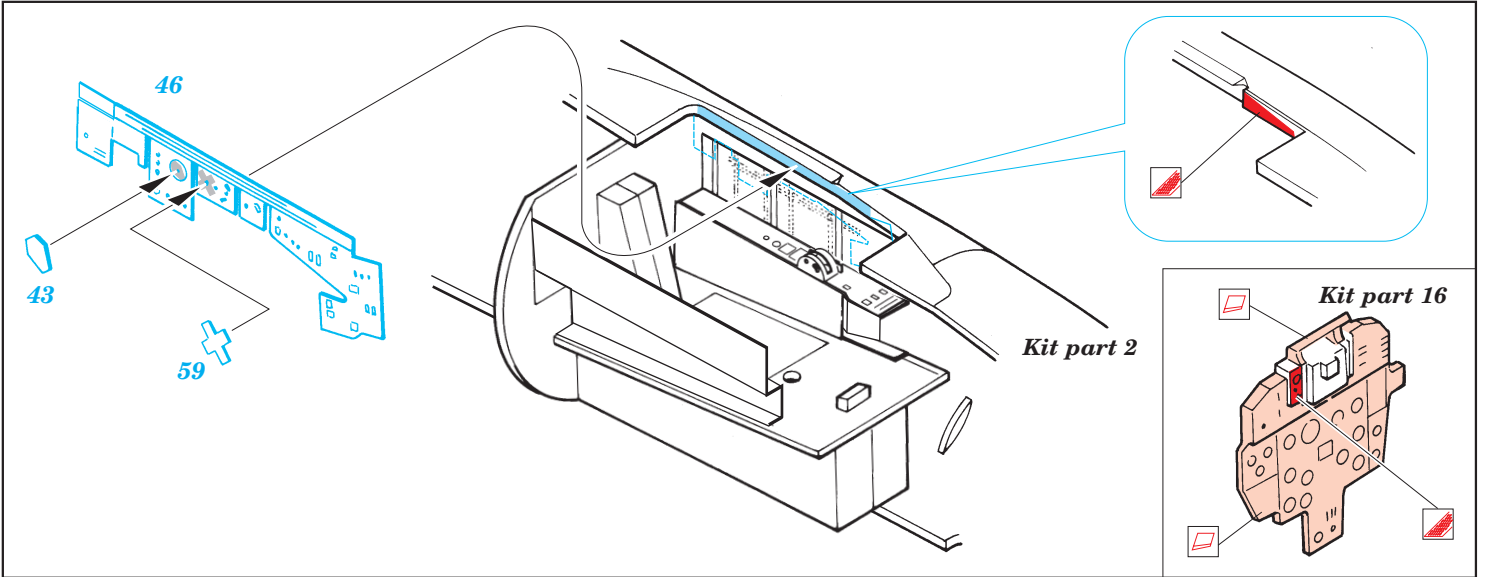

Su-7BKL Interior

1/48 scale detail set for Kopro kit • sada detailů pro model 1/48 Kopro

eduard

48 407

- ★ APPLY EXPRESS MASK AND PAINT BEFORE GLUING POU IT EXPRESS MASK NABARVIT PŘED SLEPENÍM
- ☯ SYMMETRICAL ASSEMBLY SYMETRICKÁ MONTÁ
- ☐ REMOVE ODSTRANIT
- ☑ BEND OHNOUT
- ☑ GRIND OBROUSIT
- ☑ DRILL HOLE VRTAT OTVOR
- ☑ ? OPTION VOLBA
- ☑ (R) REPLACE NAHRADIT

ORIGINAL KIT PARTS PŮVODNÍ DÍLY STAVEBNICE
 PHOTO-ETCHED PARTS LEPTANÉ DÍLY
 PARTS TO BE REMOVED DÍLY K ODSTRANĚNÍ
 FILL TMELIT

Kit part 110

Kit part 111

REFERENCES :

- HaPM 3, 4/1991
- Replic No.14 October 1992
- KPM Hradec Králové - Manual Su-7 BKL