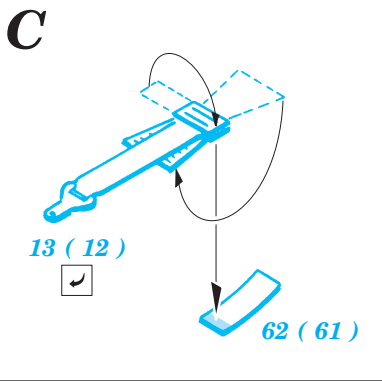

Su-7BKL Interior

1/48 scale detail set for Kopro kit • sada detailů pro model 1/48 Kopro

eduard

48 407

- ★ APPLY EXPRESS MASK AND PAINT BEFORE GLUING POU IT EXPRESS MASK NABARVIT PŘED SLEPENÍM
- ☯ SYMMETRICAL ASSEMBLY SYMETRICKÁ MONTÁ
- ☐ REMOVE ODSTRANIT
- ☑ BEND OHNOUT
- ☑ GRIND OBROUSIT
- ☑ DRILL HOLE VRTAT OTVOR
- ☑ ? OPTION VOLBA
- ☑ (R) REPLACE NAHRADIT

ORIGINAL KIT PARTS PŮVODNÍ DÍLY STAVEBNICE
 PHOTO-ETCHED PARTS LEPTANÉ DÍLY
 PARTS TO BE REMOVED DÍLY K ODSTRANĚNÍ
 FILL TMELIT

Kit part 110

Kit part 111

REFERENCES :

- HaPM 3, 4/1991
- Replic No.14 October 1992
- KPM Hradec Králové - Manual Su-7 BKL