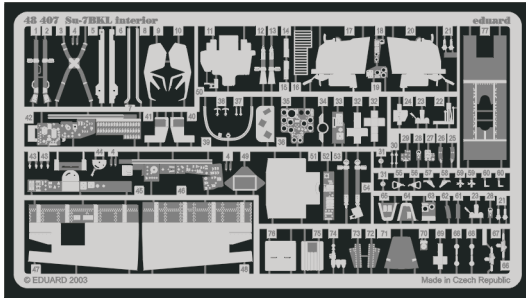

Su-7BKL Interior

1/48 scale detail set for Kopro kit • sada detailů pro model 1/48 Kopro

eduard

48 407

- ★ APPLY EXPRESS MASK AND PAINT BEFORE GLUING POU IT EXPRESS MASK NABARVIT PŘED SLEPENÍM
- ☯ SYMMETRICAL ASSEMBLY SYMETRICKÁ MONTÁ
- ☐ REMOVE ODSTRANIT
- ☑ BEND OHNOUT
- ☑ GRIND OBROUSIT
- ☑ DRILL HOLE VRTAT OTVOR
- ☑ ? OPTION VOLBA
- ☑ (R) REPLACE NAHRADIT

ORIGINAL KIT PARTS PŮVODNÍ DÍLY STAVEBNICE
 PHOTO-ETCHED PARTS LEPTANÉ DÍLY
 PARTS TO BE REMOVED DÍLY K ODSTRANĚNÍ
 FILL TMELIT

Kit part 110

Kit part 111

REFERENCES :

- HaPM 3, 4/1991
- Replic No.14 October 1992
- KPM Hradec Králové - Manual Su-7 BKL