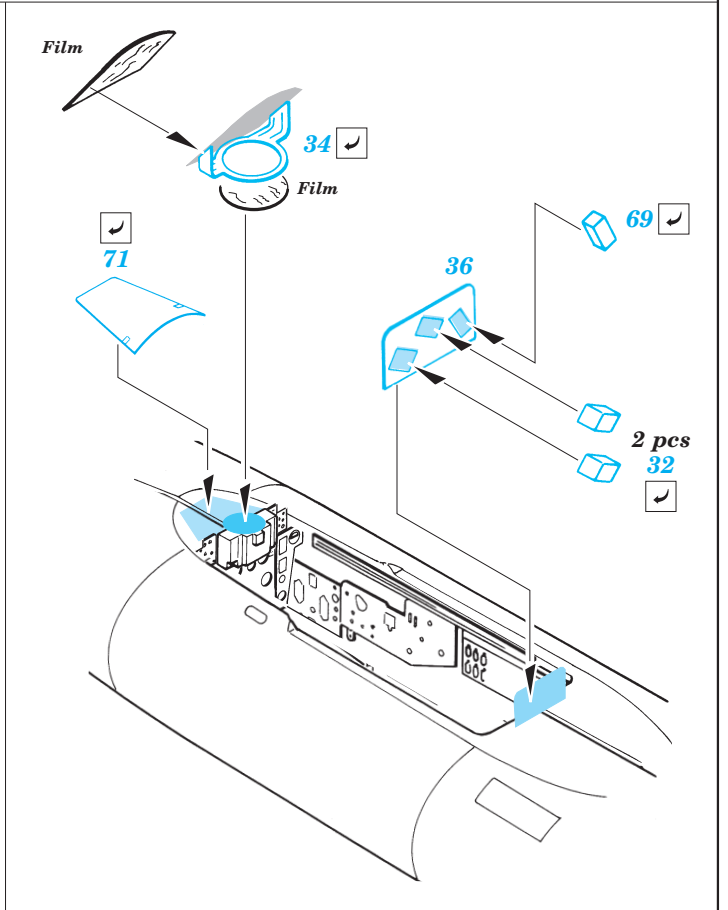

Su-7BKL Interior

1/48 scale detail set for Kopro kit • sada detailů pro model 1/48 Kopro

eduard

48 407

- ★ APPLY EXPRESS MASK AND PAINT BEFORE GLUING POU IT EXPRESS MASK NABARVIT PŘED SLEPENÍM
- ☯ SYMMETRICAL ASSEMBLY SYMETRICKÁ MONTÁ
- ☐ REMOVE ODSTRANIT
- ☑ BEND OHNOUT
- ☑ GRIND OBROUSIT
- ☑ DRILL HOLE VRTAT OTVOR
- ☑ ? OPTION VOLBA
- ☑ (R) REPLACE NAHRADIT

ORIGINAL KIT PARTS PŮVODNÍ DÍLY STAVEBNICE
 PHOTO-ETCHED PARTS LEPTANÉ DÍLY
 PARTS TO BE REMOVED DÍLY K ODSTRANĚNÍ
 FILL TMELIT

Kit part 110

Kit part 111

REFERENCES :

- HaPM 3, 4/1991
- Replic No.14 October 1992
- KPM Hradec Králové - Manual Su-7 BKL