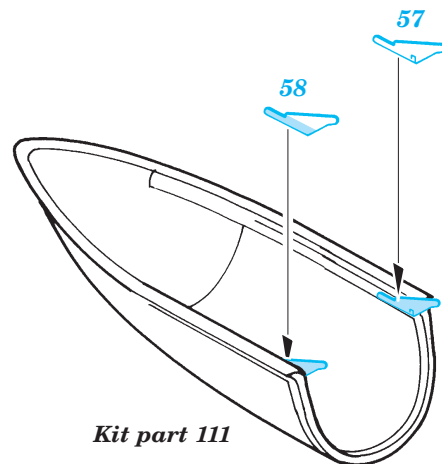

Su-7BKL Interior

1/48 scale detail set for Kopro kit • sada detailů pro model 1/48 Kopro

eduard

48 407

- ★ APPLY EXPRESS MASK AND PAINT BEFORE GLUING POU IT EXPRESS MASK NABARVIT PŘED SLEPENÍM
- ☯ SYMMETRICAL ASSEMBLY SYMETRICKÁ MONTÁ
- ☐ REMOVE ODSTRANIT
- ☑ BEND OHNOUT
- ☑ GRIND OBROUSIT
- ☑ DRILL HOLE VRTAT OTVOR
- ☑ ? OPTION VOLBA
- ☑ (R) REPLACE NAHRADIT

ORIGINAL KIT PARTS PŮVODNÍ DÍLY STAVEBNICE
 PHOTO-ETCHED PARTS LEPTANÉ DÍLY
 PARTS TO BE REMOVED DÍLY K ODSTRANĚNÍ
 FILL TMELIT

Kit part 110

Kit part 111

REFERENCES :

- HaPM 3, 4/1991
- Replic No.14 October 1992
- KPM Hradec Králové - Manual Su-7 BKL