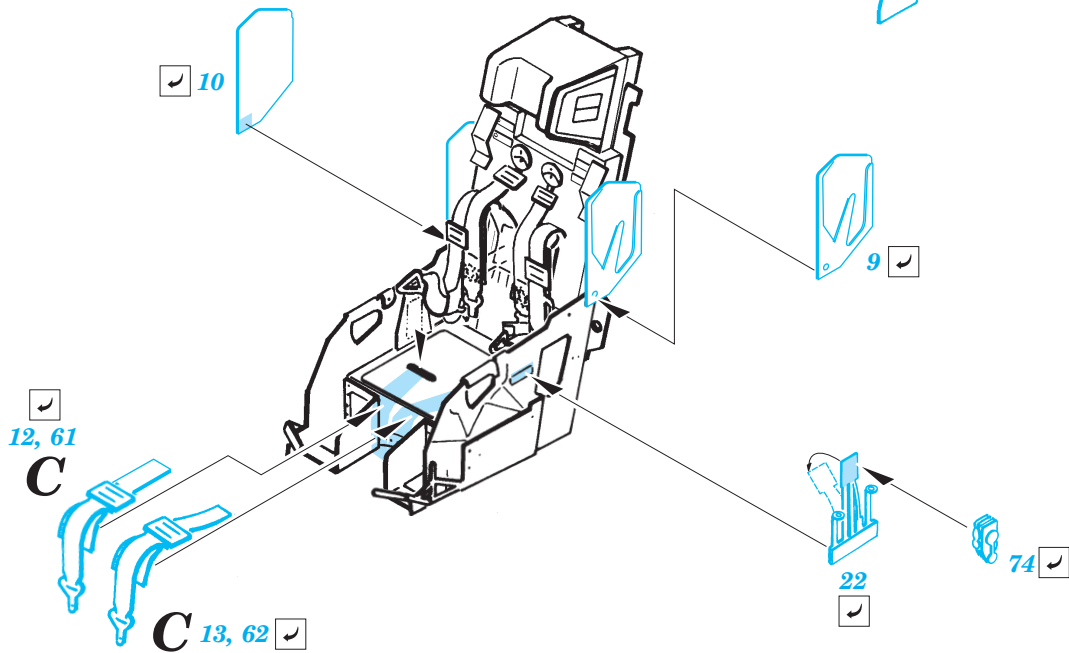

Su-7BKL Interior

1/48 scale detail set for Kopro kit • sada detailů pro model 1/48 Kopro

eduard

48 407

- ★ APPLY EXPRESS MASK AND PAINT BEFORE GLUING POU IT EXPRESS MASK NABARVIT PŘED SLEPENÍM
- ☯ SYMMETRICAL ASSEMBLY SYMETRICKÁ MONTÁ
- ☐ REMOVE ODSTRANIT
- ☑ BEND OHNOUT
- ☑ GRIND OBROUSIT
- ☑ DRILL HOLE VRTAT OTVOR
- ☑ ? OPTION VOLBA
- ☑ (R) REPLACE NAHRADIT

ORIGINAL KIT PARTS PŮVODNÍ DÍLY STAVEBNICE
 PHOTO-ETCHED PARTS LEPTANÉ DÍLY
 PARTS TO BE REMOVED DÍLY K ODSTRANĚNÍ
 FILL TMELIT

Kit part 110

Kit part 111

REFERENCES :

- HaPM 3, 4/1991
- Replic No.14 October 1992
- KPM Hradec Králové - Manual Su-7 BKL