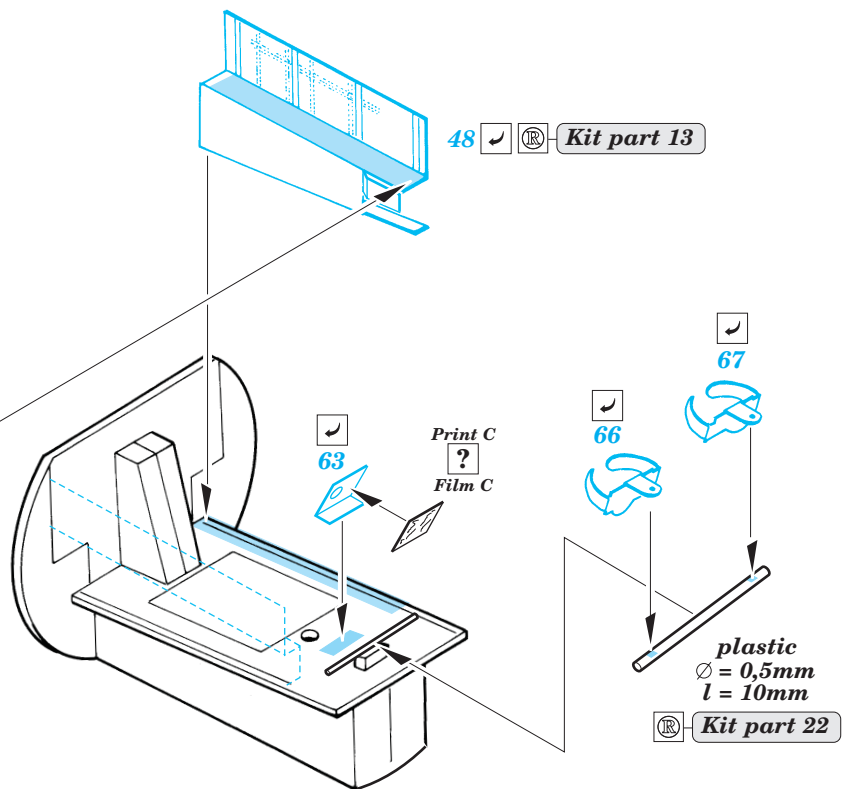

Su-7BKL Interior

1/48 scale detail set for Kopro kit • sada detailů pro model 1/48 Kopro

eduard

48 407

- ★ APPLY EXPRESS MASK AND PAINT BEFORE GLUING POU IT EXPRESS MASK NABARVIT PŘED SLEPENÍM
- ☯ SYMMETRICAL ASSEMBLY SYMETRICKÁ MONTÁ
- ☐ REMOVE ODSTRANIT
- ☑ BEND OHNOUT
- ☑ GRIND OBROUSIT
- ☑ DRILL HOLE VRTAT OTVOR
- ☑ ? OPTION VOLBA
- ☑ (R) REPLACE NAHRADIT

ORIGINAL KIT PARTS PŮVODNÍ DÍLY STAVEBNICE
 PHOTO-ETCHED PARTS LEPTANÉ DÍLY
 PARTS TO BE REMOVED DÍLY K ODSTRANĚNÍ
 FILL TMELIT

Kit part 110

Kit part 111

REFERENCES :

- HaPM 3, 4/1991
- Replic No.14 October 1992
- KPM Hradec Králové - Manual Su-7 BKL