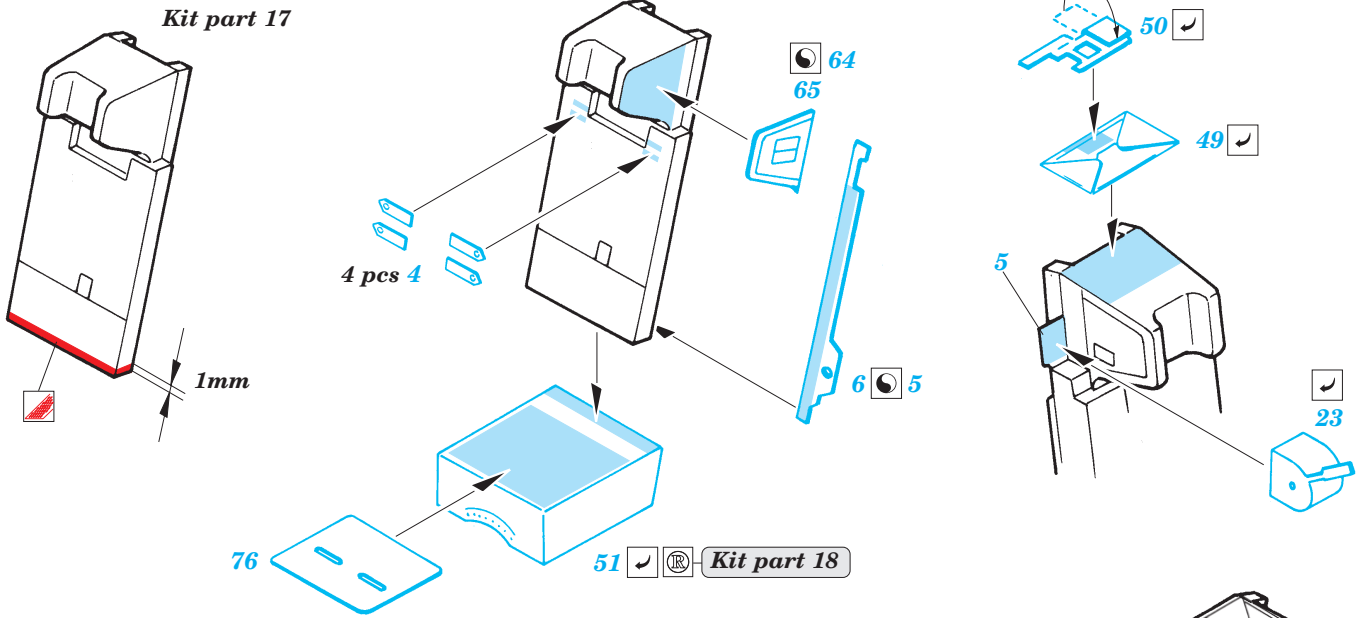

Su-7BKL Interior

1/48 scale detail set for Kopro kit • sada detailů pro model 1/48 Kopro

eduard

48 407

- ★ APPLY EXPRESS MASK AND PAINT BEFORE GLUING POU IT EXPRESS MASK NABARVIT PŘED SLEPENÍM
- ☯ SYMMETRICAL ASSEMBLY SYMETRICKÁ MONTÁ
- ☐ REMOVE ODSTRANIT
- ☑ BEND OHNOUT
- ☑ GRIND OBROUSIT
- ☑ DRILL HOLE VRTAT OTVOR
- ☑ ? OPTION VOLBA
- ☑ (R) REPLACE NAHRADIT

ORIGINAL KIT PARTS PŮVODNÍ DÍLY STAVEBNICE
 PHOTO-ETCHED PARTS LEPTANÉ DÍLY
 PARTS TO BE REMOVED DÍLY K ODSTRANĚNÍ
 FILL TMELIT

Kit part 110

Kit part 111

REFERENCES :

- HaPM 3, 4/1991
- Replic No.14 October 1992
- KPM Hradec Králové - Manual Su-7 BKL