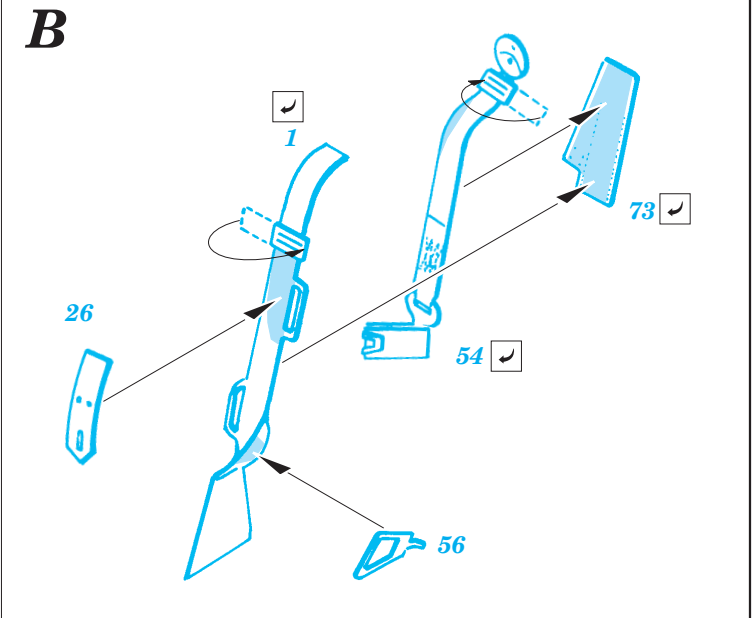

Su-7BKL Interior

1/48 scale detail set for Kopro kit • sada detailů pro model 1/48 Kopro

eduard

48 407

- ★ APPLY EXPRESS MASK AND PAINT BEFORE GLUING POU IT EXPRESS MASK NABARVIT PŘED SLEPENÍM
- ☯ SYMMETRICAL ASSEMBLY SYMETRICKÁ MONTÁ
- ☐ REMOVE ODSTRANIT
- ☑ BEND OHNOUT
- ☑ GRIND OBROUSIT
- ☑ DRILL HOLE VRTAT OTVOR
- ☑ ? OPTION VOLBA
- ☑ (R) REPLACE NAHRADIT

ORIGINAL KIT PARTS PŮVODNÍ DÍLY STAVEBNICE
 PHOTO-ETCHED PARTS LEPTANÉ DÍLY
 PARTS TO BE REMOVED DÍLY K ODSTRANĚNÍ
 FILL TMELIT

Kit part 110

Kit part 111

REFERENCES :

- HaPM 3, 4/1991
- Replic No.14 October 1992
- KPM Hradec Králové - Manual Su-7 BKL