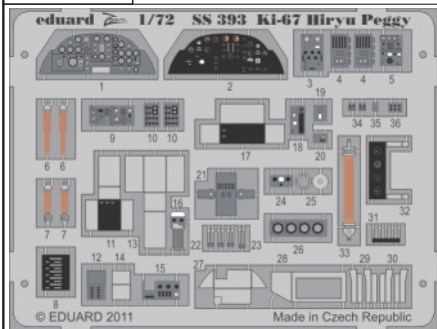

Ki-67 Hiryu Peggy

1/72 scale detail set for HASEGAWA • sada detailů pro model 1/72 HASEGAWA

SS393

- APPLY EXPRESS MASK AND PAINT BEFORE GLUING
POUŽIT EXPRESS MASK NABARVIT PŘED SLEPENÍM
- SYMMETRICAL ASSEMBLY
SYMETRICKÁ MONTÁŽ
- REMOVE
ODSTRANIT
- GRIND
OBROUSIT
- DRILL HOLE
VRTAT OTVOR
- BEND
OHNOUT
- OPTION
VOLBA
- REPLACE
NAHRADIT

 ORIGINAL KIT PARTS
PŮVODNÍ DÍLY STAVEBNICE
 PHOTO-ETCHED PARTS
LEPTANÉ DÍLY
 PARTS TO BE REMOVED
DÍLY K ODSTRANĚNÍ
 FILL
TMELIT