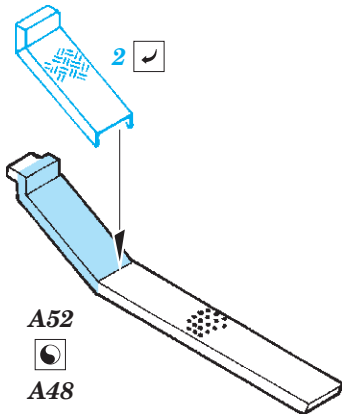

Faun SLT 56 floor plates

eduard

35 631

1/35 scale detail set for Dragon kit 00203 • sada detailů pro model 1/35 Dragon 00203

-  APPLY EXPRESS MASK AND PAINT BEFORE GLUING
POUŽIT EXPRESS MASK NABARVIT PŘED SLEPENÍM
-  SYMMETRICAL ASSEMBLY
SYMETRICKÁ MONTÁŽ
-  REMOVE
ODSTRANIT
-  GRIND
OBROUSIT
-  DRILL HOLE
VRTAT OTVOR
-  BEND
OHNOUT
-  OPTION
VOLBA
-  REPLACE
NAHRADIT

 ORIGINAL KIT PARTS
PŮVODNÍ DÍLY STAVEBNICE

 PHOTO-ETCHED PARTS
LEPTANÉ DÍLY

 PARTS TO BE REMOVED
DÍLY K ODSTRANĚNÍ

 FILL
TMELIT

REFERENCES:

Model Fan #8 / August 1999
Fahrzeug Profile #17
The Military Machine #2 / 1997