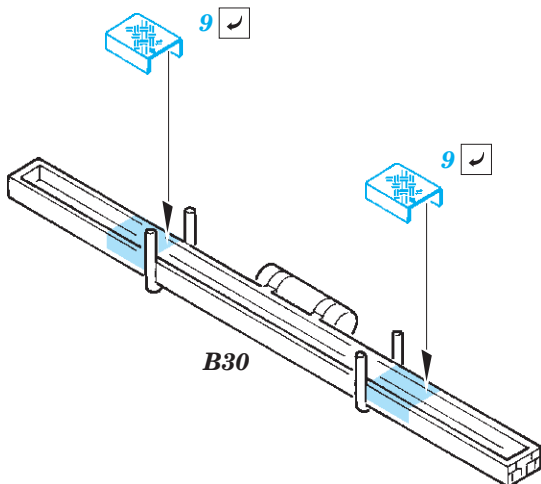

Faun SLT 56 floor plates

eduard

35 631

1/35 scale detail set for Dragon kit 00203 • sada detailů pro model 1/35 Dragon 00203

-  APPLY EXPRESS MASK AND PAINT BEFORE GLUING
POUŽIT EXPRESS MASK NABARVIT PŘED SLEPENÍM
-  SYMMETRICAL ASSEMBLY
SYMETRICKÁ MONTÁŽ
-  REMOVE
ODSTRANIT
-  GRIND
OBROUSIT
-  DRILL HOLE
VRTAT OTVOR
-  BEND
OHNOUT
-  OPTION
VOLBA
-  REPLACE
NAHRADIT

 ORIGINAL KIT PARTS
PŮVODNÍ DÍLY STAVEBNICE

 PHOTO-ETCHED PARTS
LEPTANÉ DÍLY

 PARTS TO BE REMOVED
DÍLY K ODSTRANĚNÍ

 FILL
TMELIT

REFERENCES:

Model Fan #8 / August 1999
Fahrzeug Profile #17
The Military Machine #2 / 1997