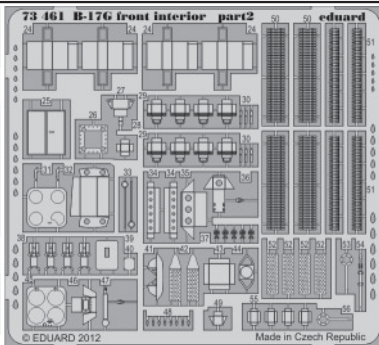

# B-17F front interior

eduard

73 461

1/72 scale detail set for REVELL kit • sada detailů pro model 1/72 REVELL

- ★ APPLY EXPRESS MASK AND PAINT BEFORE GLUING  
POUŽIT EXPRESS MASK NABARVIT PŘED SLEPENÍM
- ☉ SYMMETRICAL ASSEMBLY  
SYMETRICKÁ MONTÁŽ
- REMOVE  
ODSTRANIT
- ▨ GRIND  
OBROUSIT
- ⊘ DRILL HOLE  
VRTAT OTVOR
- ↪ BEND  
OHNOUT
- ⊛ OPTION  
VOLBA
- Ⓜ REPLACE  
NAHRADIT

ORIGINAL KIT PARTS  
PŮVODNÍ DÍLY STAVEBNICE
  PHOTO-ETCHED PARTS  
LEPTANÉ DÍLY
  PARTS TO BE REMOVED  
DÍLY K ODSTRANĚNÍ
  FILL  
TMELIT