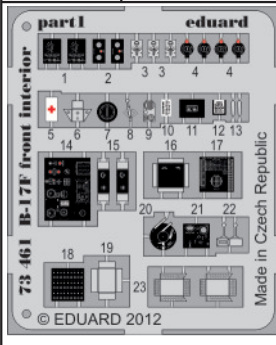

# B-17F front interior

eduard

73 461

1/72 scale detail set for REVELL kit • sada detailů pro model 1/72 REVELL

- ★ APPLY EXPRESS MASK AND PAINT BEFORE GLUING  
POUŽIT EXPRESS MASK NABARVIT PŘED SLEPENÍM
- ☉ SYMMETRICAL ASSEMBLY  
SYMETRICKÁ MONTÁŽ
- REMOVE  
ODSTRANIT
- ▨ GRIND  
OBROUSIT
- ⊘ DRILL HOLE  
VRTAT OTVOR
- ↪ BEND  
OHNOUT
- ⊛ OPTION  
VOLBA
- Ⓜ REPLACE  
NAHRADIT

ORIGINAL KIT PARTS  
PŮVODNÍ DÍLY STAVEBNICE
  PHOTO-ETCHED PARTS  
LEPTANÉ DÍLY
  PARTS TO BE REMOVED  
DÍLY K ODSTRANĚNÍ
  FILL  
TMELIT