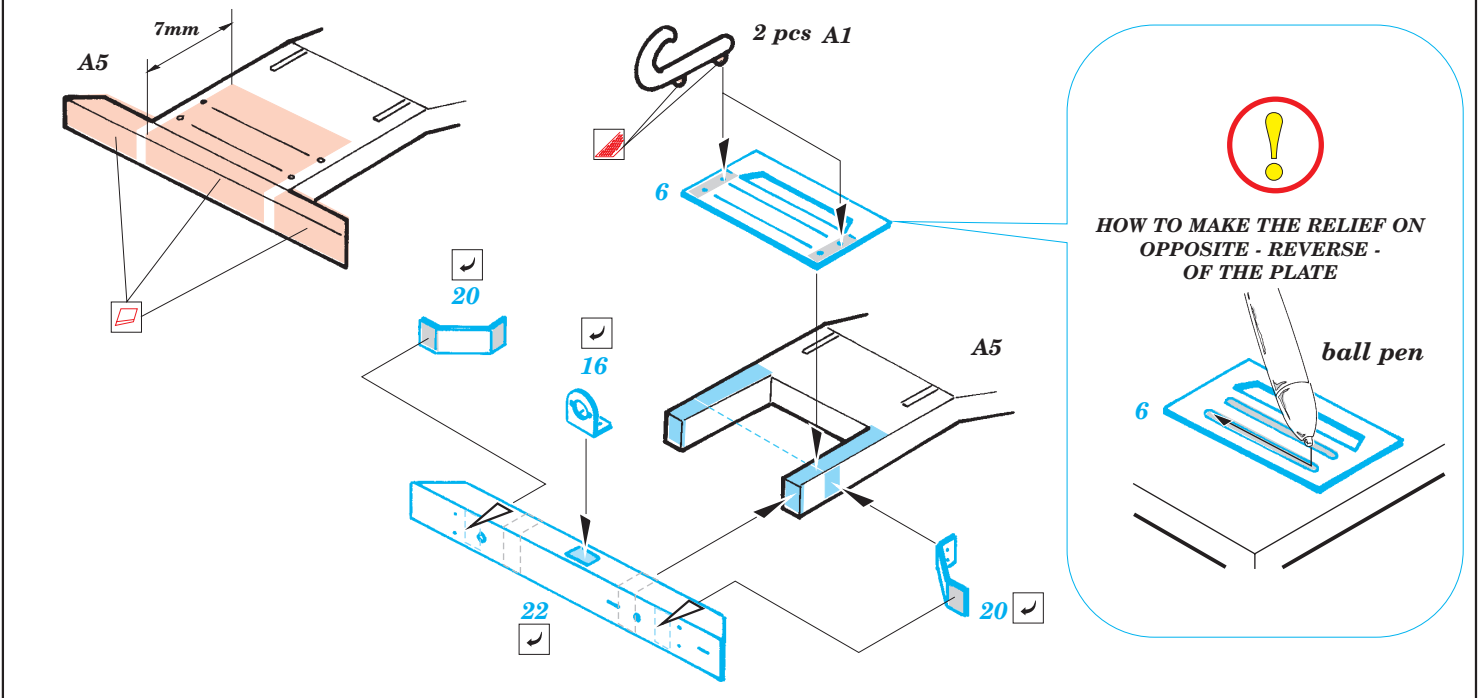

# GAZ-67B 1/48

eduard

1/48 scale detail set for Tamiya No.32542 • sada detailů pro model 1/48 Tamiya 32542

**28 063**

Film

- ★ APPLY EXPRESS MASK AND PAINT BEFORE GLUING  
POUŽIT EXPRESS MASK NABARVIT PŘED SLEPENÍM
- ☯ SYMMETRICAL ASSEMBLY  
SYMETRICKÁ MONTÁŽ
- ✂ REMOVE  
ODSTRANIT
- 🔪 GRIND  
OBROUSIT
- 🔧 DRILL HOLE  
VRTAT OTVOR
- ↪ BEND  
OHNOUT
- ❓ OPTION  
VOLBA
- Ⓜ REPLACE  
NAHRADIT

ORIGINAL KIT PARTS  
 PŮVODNÍ DÍLY STAVEBNICE

PHOTO-ETCHED PARTS  
 LEPTANÉ DÍLY

PARTS TO BE REMOVED  
 DÍLY K ODSTRANĚNÍ

FILL  
 TMLIT

References: - WWP No.16 GAZ-67 Tchapyev in detail