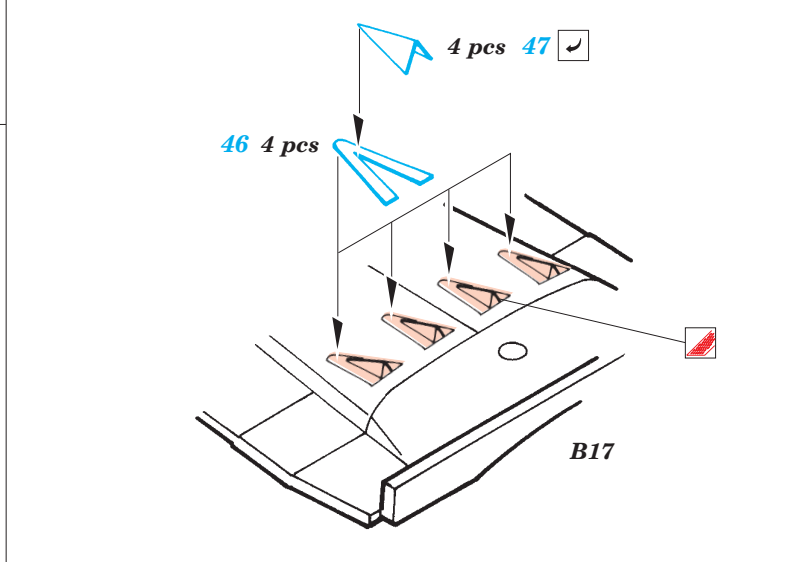

# GAZ-67B 1/48

eduard

1/48 scale detail set for Tamiya No.32542 • sada detailů pro model 1/48 Tamiya 32542

**28 063**

Film

- ★ APPLY EXPRESS MASK AND PAINT BEFORE GLUING  
POUŽIT EXPRESS MASK NABARVIT PŘED SLEPENÍM
- ☯ SYMMETRICAL ASSEMBLY  
SYMETRICKÁ MONTÁŽ
- ✂ REMOVE  
ODSTRANIT
- 🔪 GRIND  
OBROUSIT
- 🔧 DRILL HOLE  
VRTAT OTVOR
- ↪ BEND  
OHNOUT
- ❓ OPTION  
VOLBA
- Ⓜ REPLACE  
NAHRADIT

ORIGINAL KIT PARTS  
 PŮVODNÍ DÍLY STAVEBNICE

PHOTO-ETCHED PARTS  
 LEPTANÉ DÍLY

PARTS TO BE REMOVED  
 DÍLY K ODSTRANĚNÍ

FILL  
 TMLIT

References: - WWP No.16 GAZ-67 Tchapyev in detail