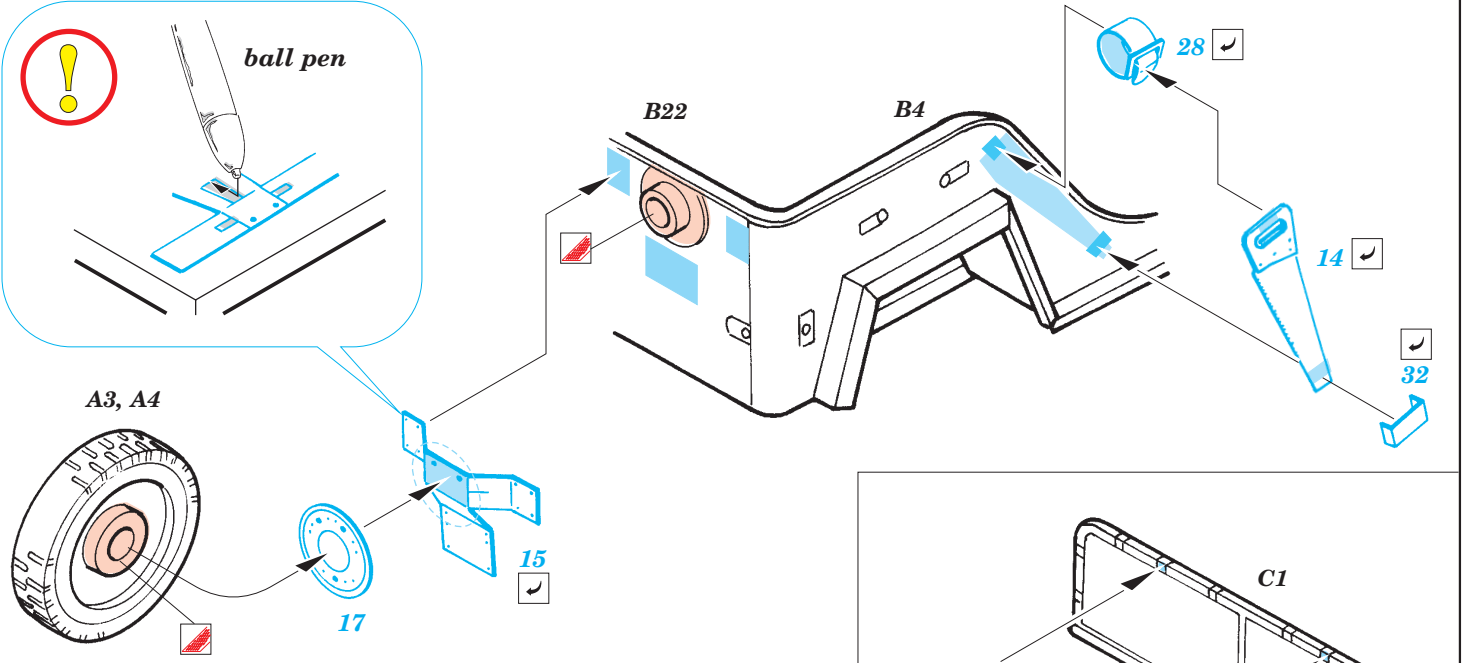

ORIGINAL KIT PARTS  
 PŮVODNÍ DÍLY STAVEBNICE

PHOTO-ETCHED PARTS  
 LEPTANÉ DÍLY

PARTS TO BE REMOVED  
 DÍLY K ODSTRANĚNÍ

FILL  
 TMLIT

References: - WWP No.16 GAZ-67 Tchapyev in detail