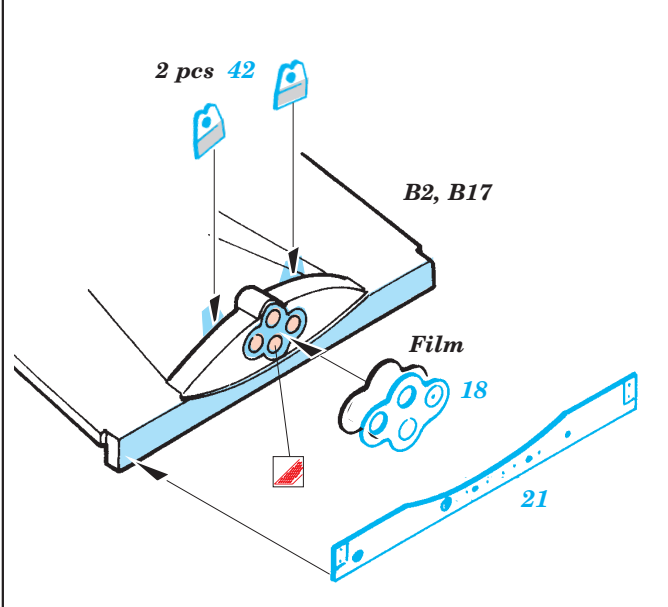

# GAZ-67B 1/48

eduard

1/48 scale detail set for Tamiya No.32542 • sada detailů pro model 1/48 Tamiya 32542

**28 063**

Film

- ★ APPLY EXPRESS MASK AND PAINT BEFORE GLUING  
POUŽIT EXPRESS MASK NABARVIT PŘED SLEPENÍM
- ☯ SYMMETRICAL ASSEMBLY  
SYMETRICKÁ MONTÁŽ
- ✂ REMOVE  
ODSTRANIT
- 🔪 GRIND  
OBROUSIT
- 🔧 DRILL HOLE  
VRTAT OTVOR
- ↪ BEND  
OHNOUT
- ❓ OPTION  
VOLBA
- Ⓜ REPLACE  
NAHRADIT

ORIGINAL KIT PARTS  
 PŮVODNÍ DÍLY STAVEBNICE

PHOTO-ETCHED PARTS  
 LEPTANÉ DÍLY

PARTS TO BE REMOVED  
 DÍLY K ODSTRANĚNÍ

FILL  
 TMLIT

References: - WWP No.16 GAZ-67 Tchapyev in detail