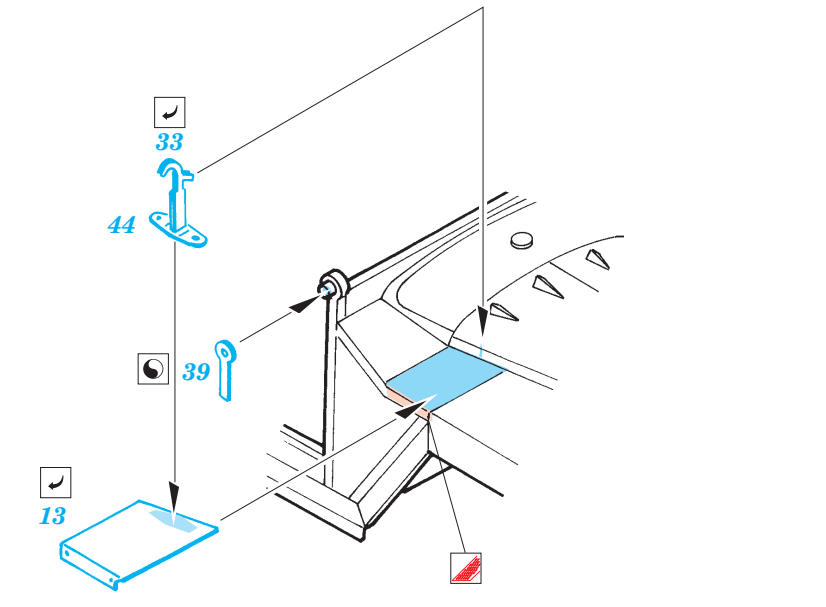

ORIGINAL KIT PARTS  
 PŮVODNÍ DÍLY STAVEBNICE

PHOTO-ETCHED PARTS  
 LEPTANÉ DÍLY

PARTS TO BE REMOVED  
 DÍLY K ODSTRANĚNÍ

FILL  
 TMLIT

References: - WWP No.16 GAZ-67 Tchapyev in detail