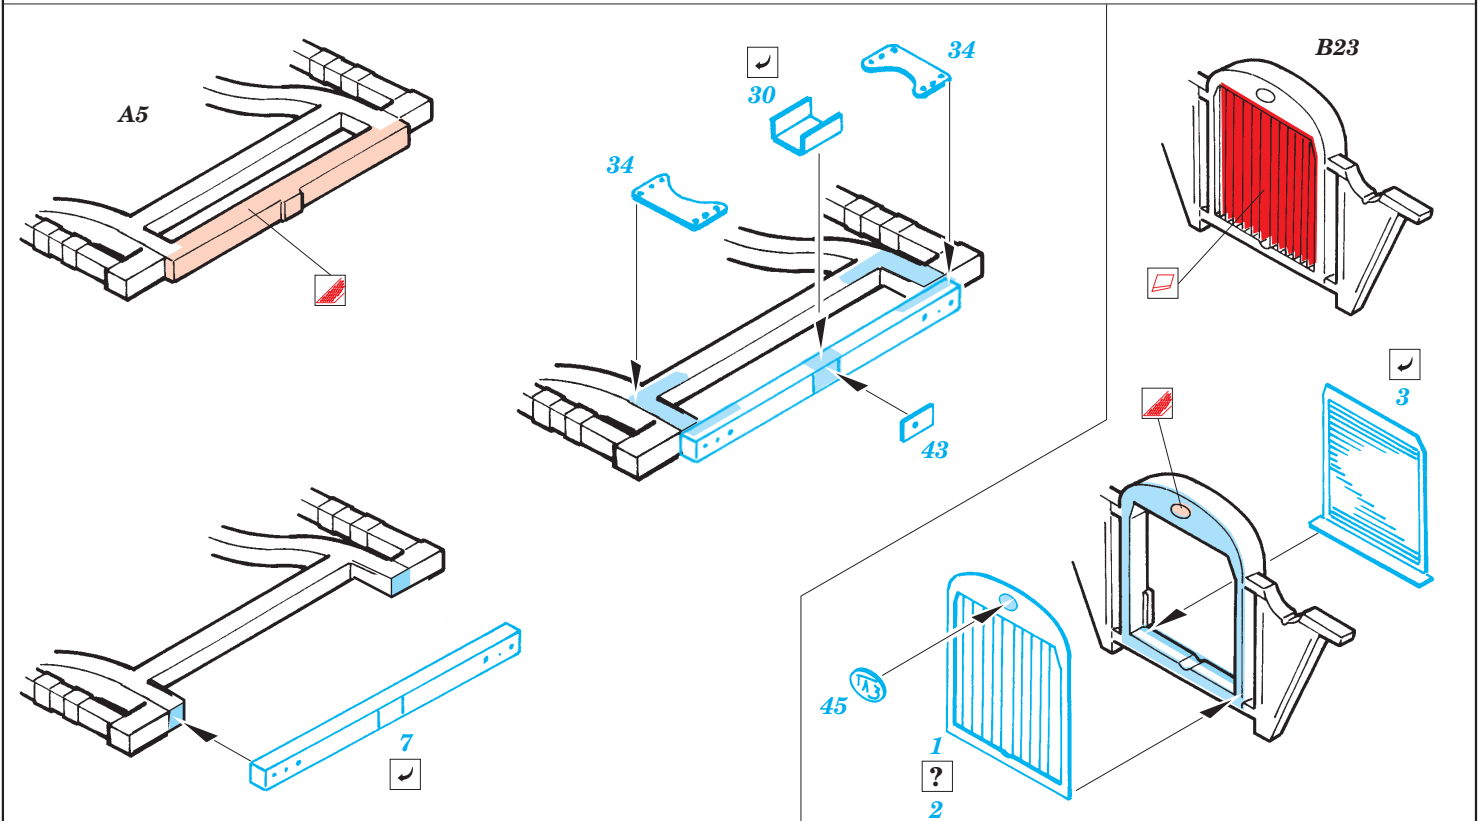

# GAZ-67B 1/48

eduard

1/48 scale detail set for Tamiya No.32542 • sada detailů pro model 1/48 Tamiya 32542

**28 063**

Film

- ★ APPLY EXPRESS MASK AND PAINT BEFORE GLUING  
POUŽIT EXPRESS MASK NABARVIT PŘED SLEPENÍM
- ☯ SYMMETRICAL ASSEMBLY  
SYMETRICKÁ MONTÁŽ
- ✂ REMOVE  
ODSTRANIT
- 🔪 GRIND  
OBROUSIT
- 🔧 DRILL HOLE  
VRTAT OTVOR
- ↪ BEND  
OHNOUT
- ❓ OPTION  
VOLBA
- Ⓜ REPLACE  
NAHRADIT

ORIGINAL KIT PARTS  
 PŮVODNÍ DÍLY STAVEBNICE

PHOTO-ETCHED PARTS  
 LEPTANÉ DÍLY

PARTS TO BE REMOVED  
 DÍLY K ODSTRANĚNÍ

FILL  
 TMLIT

References: - WWP No.16 GAZ-67 Tchapyev in detail