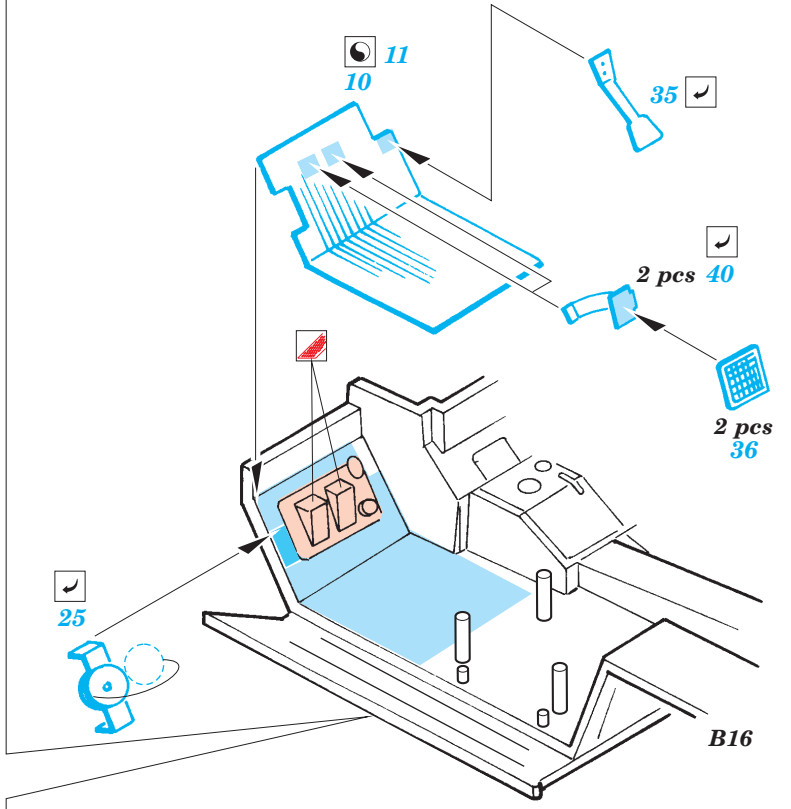

# GAZ-67B 1/48

eduard

1/48 scale detail set for Tamiya No.32542 • sada detailů pro model 1/48 Tamiya 32542

**28 063**

Film

- ★ APPLY EXPRESS MASK AND PAINT BEFORE GLUING  
POUŽIT EXPRESS MASK NABARVIT PŘED SLEPENÍM
- ☯ SYMMETRICAL ASSEMBLY  
SYMETRICKÁ MONTÁŽ
- ✂ REMOVE  
ODSTRANIT
- 🔪 GRIND  
OBROUSIT
- 🔧 DRILL HOLE  
VRTAT OTVOR
- ↪ BEND  
OHNOUT
- ❓ OPTION  
VOLBA
- Ⓜ REPLACE  
NAHRADIT

ORIGINAL KIT PARTS  
 PŮVODNÍ DÍLY STAVEBNICE

PHOTO-ETCHED PARTS  
 LEPTANÉ DÍLY

PARTS TO BE REMOVED  
 DÍLY K ODSTRANĚNÍ

FILL  
 TMLIT

References: - WWP No.16 GAZ-67 Tchapyev in detail