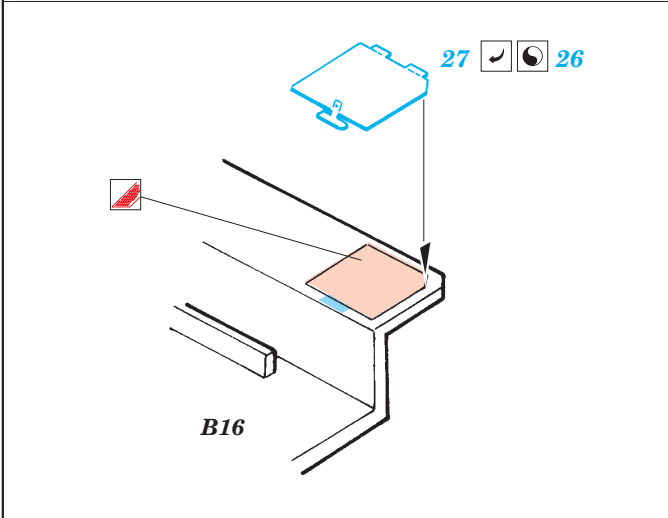

# GAZ-67B 1/48

eduard

1/48 scale detail set for Tamiya No.32542 • sada detailů pro model 1/48 Tamiya 32542

**28 063**

Film

- ★ APPLY EXPRESS MASK AND PAINT BEFORE GLUING  
POUŽIT EXPRESS MASK NABARVIT PŘED SLEPENÍM
- ☯ SYMMETRICAL ASSEMBLY  
SYMETRICKÁ MONTÁŽ
- ✂ REMOVE  
ODSTRANIT
- 🔪 GRIND  
OBROUSIT
- 🔧 DRILL HOLE  
VRTAT OTVOR
- ↪ BEND  
OHNOUT
- ❓ OPTION  
VOLBA
- Ⓜ REPLACE  
NAHRADIT

ORIGINAL KIT PARTS  
 PŮVODNÍ DÍLY STAVEBNICE

PHOTO-ETCHED PARTS  
 LEPTANÉ DÍLY

PARTS TO BE REMOVED  
 DÍLY K ODSTRANĚNÍ

FILL  
 TMLIT

References: - WWP No.16 GAZ-67 Tchapyev in detail