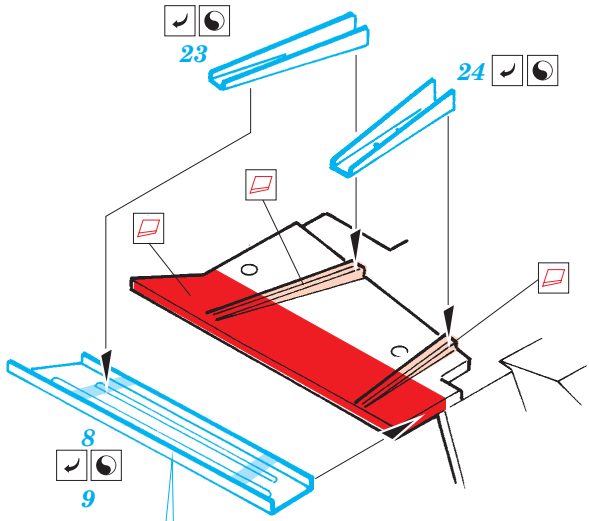

# GAZ-67B 1/48

eduard

1/48 scale detail set for Tamiya No.32542 • sada detailů pro model 1/48 Tamiya 32542

**28 063**

Film

- ★ APPLY EXPRESS MASK AND PAINT BEFORE GLUING  
POUŽIT EXPRESS MASK NABARVIT PŘED SLEPENÍM
- ☯ SYMMETRICAL ASSEMBLY  
SYMETRICKÁ MONTÁŽ
- ✂ REMOVE  
ODSTRANIT
- 🔪 GRIND  
OBROUSIT
- 🔧 DRILL HOLE  
VRTAT OTVOR
- ↪ BEND  
OHNOUT
- ❓ OPTION  
VOLBA
- Ⓜ REPLACE  
NAHRADIT

ORIGINAL KIT PARTS  
 PŮVODNÍ DÍLY STAVEBNICE

PHOTO-ETCHED PARTS  
 LEPTANÉ DÍLY

PARTS TO BE REMOVED  
 DÍLY K ODSTRANĚNÍ

FILL  
 TMLIT

References: - WWP No.16 GAZ-67 Tchapyev in detail