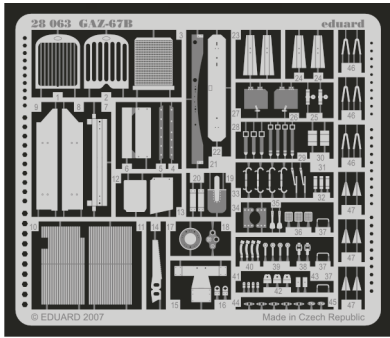

# GAZ-67B 1/48

eduard

1/48 scale detail set for Tamiya No.32542 • sada detailů pro model 1/48 Tamiya 32542

**28 063**

Film

- ★ APPLY EXPRESS MASK AND PAINT BEFORE GLUING  
POUŽIT EXPRESS MASK NABARVIT PŘED SLEPENÍM
- ☯ SYMMETRICAL ASSEMBLY  
SYMETRICKÁ MONTÁŽ
- ✂ REMOVE  
ODSTRANIT
- 🔪 GRIND  
OBROUSIT
- 🔧 DRILL HOLE  
VRTAT OTVOR
- ↪ BEND  
OHNOUT
- ❓ OPTION  
VOLBA
- Ⓜ REPLACE  
NAHRADIT

ORIGINAL KIT PARTS  
 PŮVODNÍ DÍLY STAVEBNICE

PHOTO-ETCHED PARTS  
 LEPTANÉ DÍLY

PARTS TO BE REMOVED  
 DÍLY K ODSTRANĚNÍ

FILL  
 TMLIT

References: - WWP No.16 GAZ-67 Tchapyev in detail