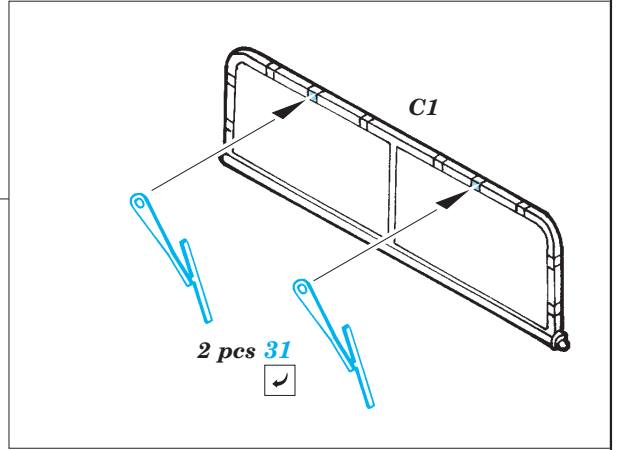

ORIGINAL KIT PARTS  
 PŮVODNÍ DÍLY STAVEBNICE

PHOTO-ETCHED PARTS  
 LEPTANÉ DÍLY

PARTS TO BE REMOVED  
 DÍLY K ODSTRANĚNÍ

FILL  
 TMLIT

References: - WWP No.16 GAZ-67 Tchapyev in detail