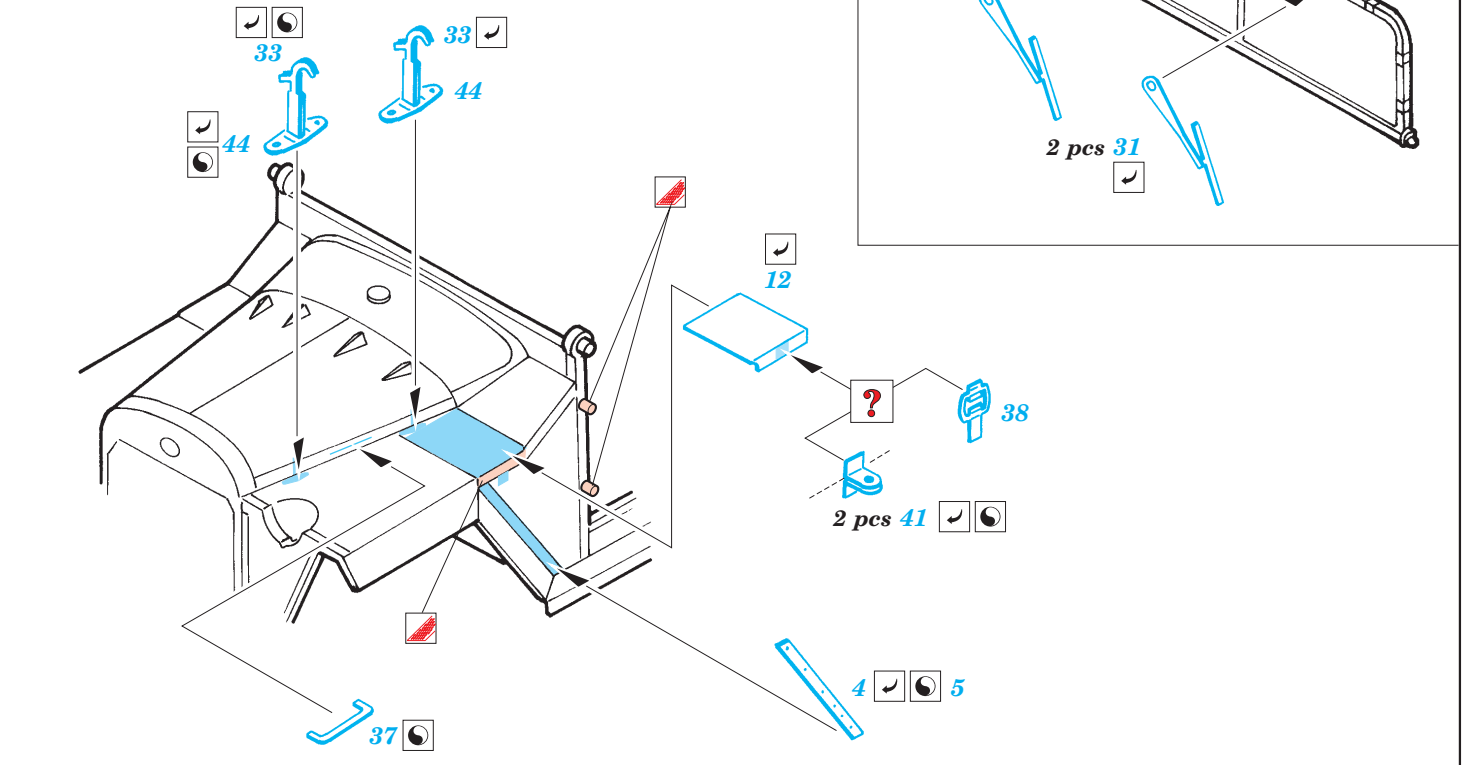

ORIGINAL KIT PARTS  
 PŮVODNÍ DÍLY STAVEBNICE

PHOTO-ETCHED PARTS  
 LEPTANÉ DÍLY

PARTS TO BE REMOVED  
 DÍLY K ODSTRANĚNÍ

FILL  
 TMLIT

References: - WWP No.16 GAZ-67 Tchapyev in detail