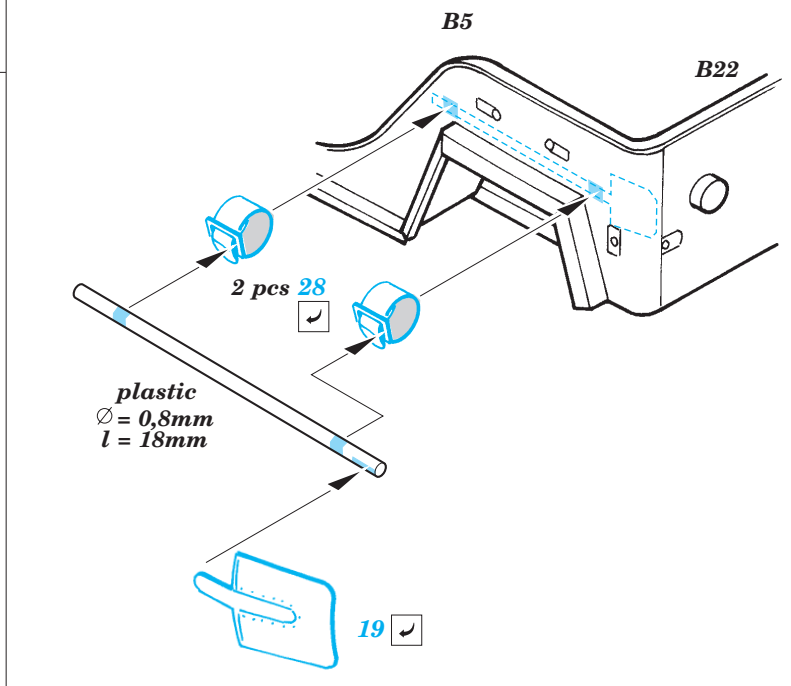

# GAZ-67B 1/48

eduard

1/48 scale detail set for Tamiya No.32542 • sada detailů pro model 1/48 Tamiya 32542

**28 063**

Film

- ★ APPLY EXPRESS MASK AND PAINT BEFORE GLUING  
POUŽIT EXPRESS MASK NABARVIT PŘED SLEPENÍM
- ☯ SYMMETRICAL ASSEMBLY  
SYMETRICKÁ MONTÁŽ
- ✂ REMOVE  
ODSTRANIT
- 🔪 GRIND  
OBROUSIT
- 🔧 DRILL HOLE  
VRTAT OTVOR
- ↪ BEND  
OHNOUT
- ❓ OPTION  
VOLBA
- Ⓜ REPLACE  
NAHRADIT

ORIGINAL KIT PARTS  
 PŮVODNÍ DÍLY STAVEBNICE

PHOTO-ETCHED PARTS  
 LEPTANÉ DÍLY

PARTS TO BE REMOVED  
 DÍLY K ODSTRANĚNÍ

FILL  
 TMLIT

References: - WWP No.16 GAZ-67 Tchapyev in detail