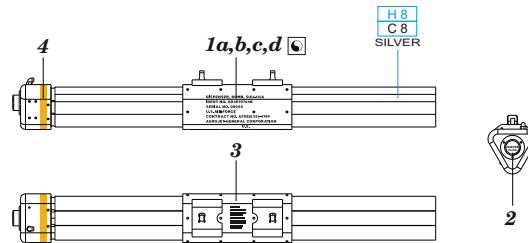

435 21 Obrnice 170
Czech Republic

www.eduard.com
14,95

648 507 SUU-14 dispenser

1/48

SUU-14 dispenser

BEST BRASS RESIN AROUND!

-  REMOVE
ODSTRANIT
-  BEND
OHNOUT
-  GRIND
OBROUSIT
-  ? OPTION
VOLBA
-  DRILL HOLE
VRTAT OTVOR
-   REPLACE
NAHRADIT
-  SYMMETRICAL ASSEMBLY
SYMETRICKÁ MONTÁŽ
-  V SCRIBE THE PANEL AND HOLES
RYTI
-   REVERSE SIDE
OTOČIT