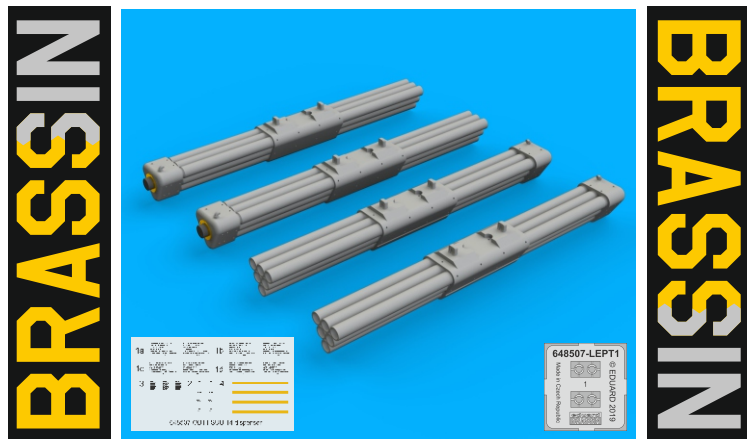

648 507 SUU-14 dispenser

1/48 scale

R131 4pcs.

R132
4pcs.

COLOURS

GSI Creos (GUNZE)			Mr.METAL COLOR	
AQUEOUS	Mr.COLOR			
H 8	C 8	SILVER		

This product contains metal and resin detail parts for upgrading scale plastic models. When selecting this set make sure that it is for the kit mentioned in product name as these sets are made specifically for that kit. When upgrading the model some cutting or corrections may be necessary for parts to fit accurately. **WARNING!** This set contains small and sharp parts. Work carefully in a ventilated and well-lit room. Safety glasses are recommended. This product is not suitable for children below 14 years of age.

Tento výrobek obsahuje leptané a odlévané detaily pro úpravu a vylepšení plastického modelu. Při výběru sady kovových detailů zkontrolujte, zda je určena pro model, který chcete upravit. Model, pro který je sada určena, je uveden u názvu výrobku. Pro přesnou aplikaci kovových a odlévaných dílů může být zapotřebí upravit díly upravovaného modelu. **POZOR!** Sada obsahuje malé ostré díly. Pracujte ve větrané a dobře osvětlené místnosti. Doporučujeme použití ochranných brýlí. Tento výrobek není vhodný pro děti mladší 14 let.

435 21 Obrnice 170
Czech Republic

www.eduard.com
14,95

648 507 SUU-14 dispenser

1/48

SUU-14 dispenser

BEST BRASS RESIN AROUND!

-  REMOVE
ODSTRANIT
-  BEND
OHNOUT
-  GRIND
OBROUSIT
-  ? OPTION
VOLBA
-  DRILL HOLE
VRTAT OTVOR
-   REPLACE
NAHRADIT
-  SYMMETRICAL ASSEMBLY
SYMETRICKÁ MONTÁŽ
-  V SCRIBE THE PANEL AND HOLES
RYTI
-   REVERSE SIDE
OTOČIT