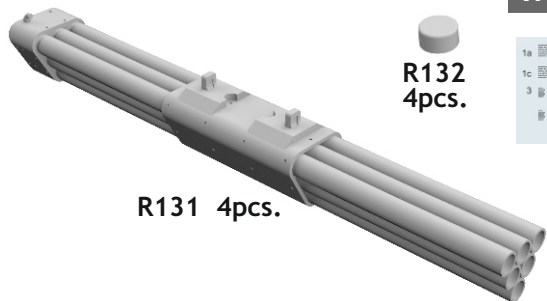

648 507 SUU-14 dispenser

1/48 scale

R131 4pcs.

R132
4pcs.

COLOURS

GSI Creos (GUNZE)			Mr.METAL COLOR	
AQUEOUS	Mr.COLOR			
H 8	C 8	SILVER		

This product contains metal and resin detail parts for upgrading scale plastic models. When selecting this set make sure that it is for the kit mentioned in product name as these sets are made specifically for that kit. When upgrading the model some cutting or corrections may be necessary for parts to fit accurately. **WARNING!** This set contains small and sharp parts. Work carefully in a ventilated and well-lit room. Safety glasses are recommended. This product is not suitable for children below 14 years of age.

Tento výrobek obsahuje leptané a odlévané detaily pro úpravu a vylepšení plastického modelu. Při výběru sady kovových detailů zkontrolujte, zda je určena pro model, který chcete upravit. Model, pro který je sada určena, je uveden u názvu výrobku. Pro přesnou aplikaci kovových a odlévaných dílů může být zapotřebí upravit díly upravovaného modelu. **POZOR!** Sada obsahuje malé ostré díly. Pracujte ve větrané a dobře osvětlené místnosti. Doporučujeme použití ochranných brýlí. Tento výrobek není vhodný pro děti mladší 14 let.

435 21 Obrnice 170
Czech Republic

www.eduard.com
14,95

648 507 SUU-14 dispenser

1/48

SUU-14 dispenser

BEST BRASS RESIN AROUND!

-  REMOVE
ODSTRANIT
-  BEND
OHNOUT
-  GRIND
OBROUSIT
-  ? OPTION
VOLBA
-  DRILL HOLE
VRTAT OTVOR
-   REPLACE
NAHRADIT
-  SYMMETRICAL ASSEMBLY
SYMETRICKÁ MONTÁŽ
-  V SCRIBE THE PANEL AND HOLES
RYTI
-   REVERSE SIDE
OTOČIT