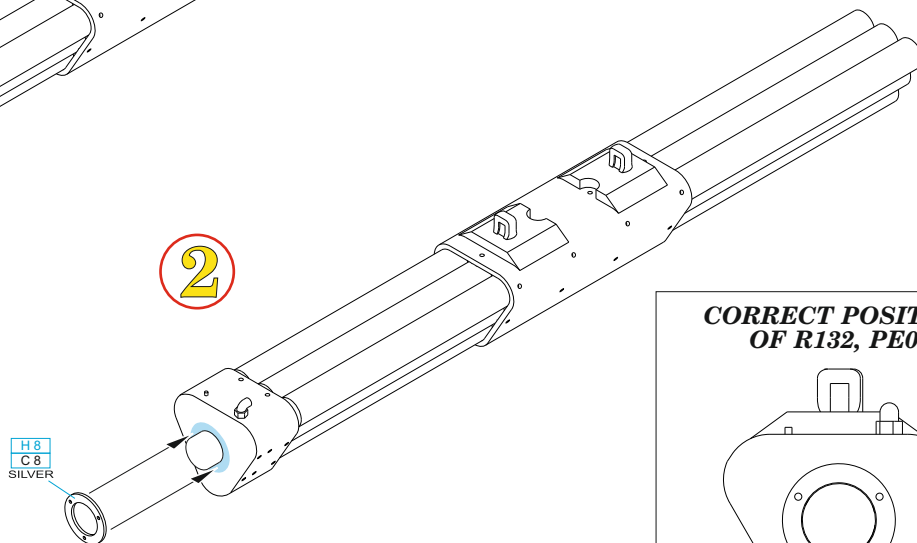

- REMOVE
  ODSTRANIT
- BEND
  OHNOUT
- GRIND
  OBROUSIT
- ? OPTION
  VOLBA
- DRILL HOLE
  VRTAT OTVOR
- REPLACE
  NAHRADIT
- SYMMETRICAL ASSEMBLY
  SYMETRICKÁ MONTÁŽ
- V SCRIBE THE PANEL AND HOLES
  RYTI
- REVERSE SIDE
  OTOČIT

1

R132

2

PE01

**CORRECT POSITION
OF R132, PE01**