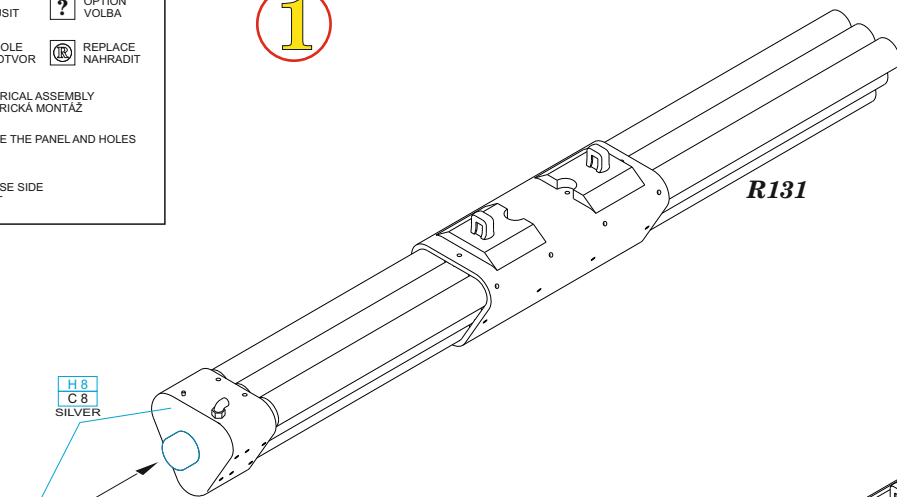

- REMOVE
  ODSTRANIT
- BEND
  OHNOUT
- GRIND
  OBROUSIT
- ? OPTION
  VOLBA
- DRILL HOLE
  VRTAT OTVOR
- REPLACE
  NAHRADIT
- SYMMETRICAL ASSEMBLY
  SYMETRICKÁ MONTÁŽ
- V SCRIBE THE PANEL AND HOLES
  RYTI
- REVERSE SIDE
  OTOČIT

1