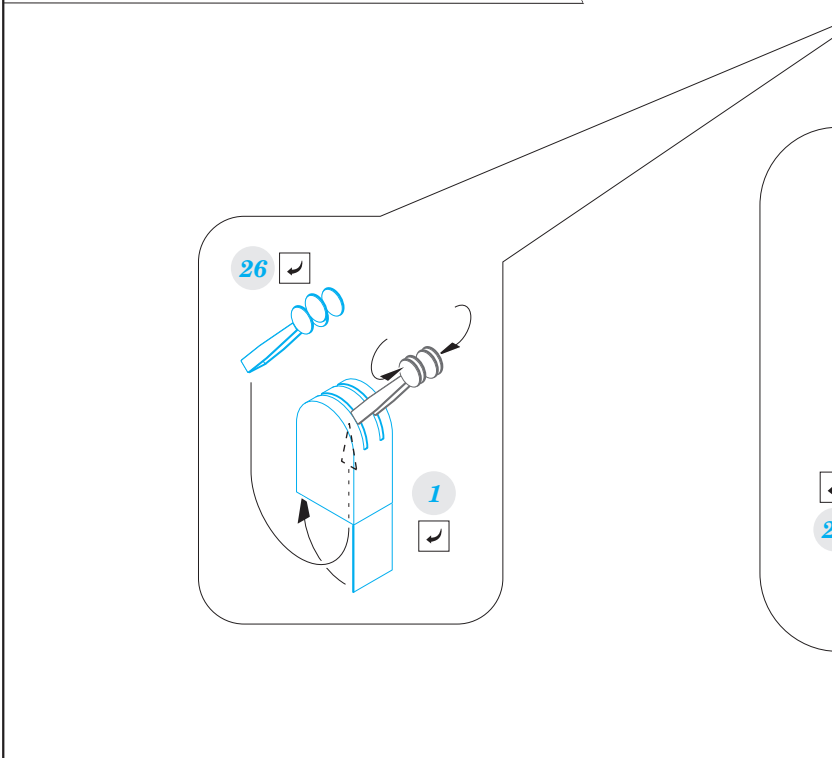

Beaufighter TF.X

eduard

49 926

1/48

detail set for 1/48 REVELL kit • sada detailů pro stavebnici 1/48 REVELL

- APPLY EXPRESS MASK AND PAINT BEFORE GLUING
POUŽIT EXPRESS MASK NABARVIT PŘED SLEPENÍM
 - SYMMETRICAL ASSEMBLY
SYMETRICKÁ MONTÁŽ
 - REMOVE
ODSTRANIT
 - GRIND
OBROUSIT
 - DRILL HOLE
VRTAT OTVOR
 - COLORED ETCHED PARTS
LEPTANÉ BAREVNÉ DÍLY
 - ETCHED PARTS
LEPTANÉ NEBAREVNÉ DÍLY
 - ORIGINAL KIT PARTS
PŮVODNÍ DÍLY STAVEBNICE
- BEND
OHNOUT
 - OPTION
VOLBA
 - REPLACE
NAHRADIT

ORIGINAL KIT PARTS
PŮVODNÍ DÍLY STAVEBNICE

PHOTO-ETCHED PARTS
LEPTANÉ DÍLY

PARTS TO BE REMOVED
DÍLY K ODSTRANĚNÍ

FILL
TMELIT

Related products: 48 967 Beaufighter TF.X landing flaps 1/48