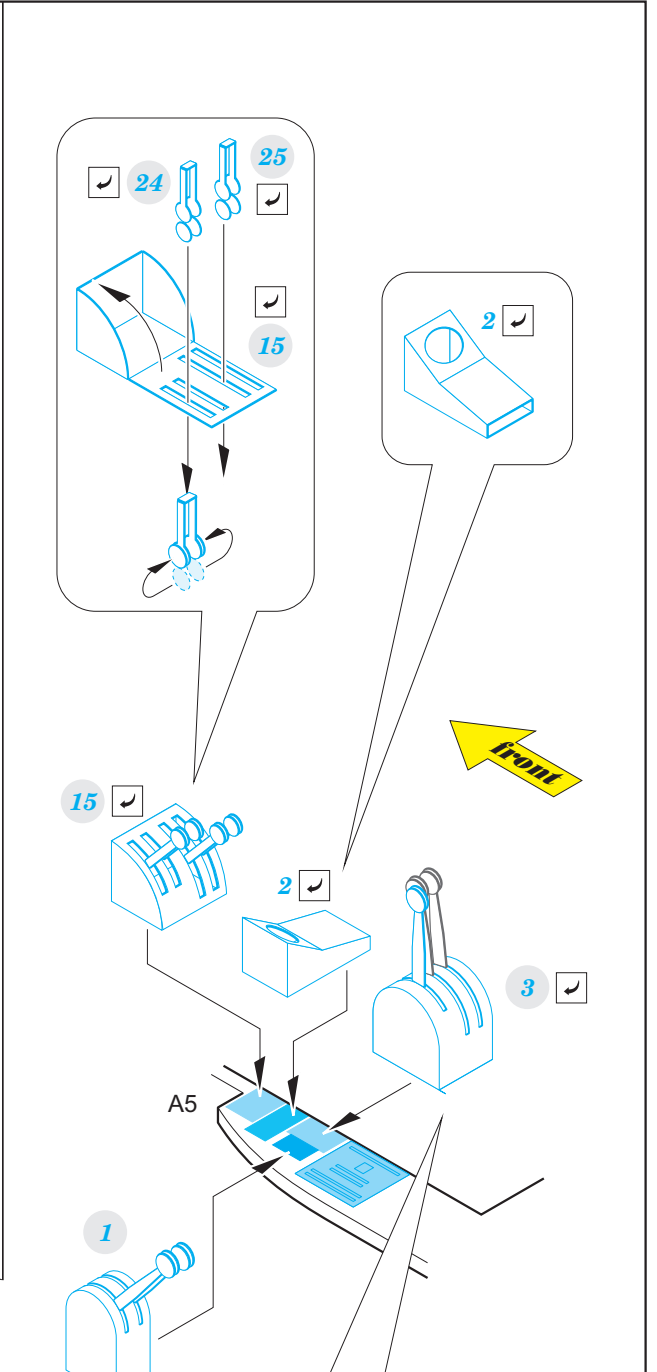

Beaufighter TF.X

eduard

49 926

1/48

detail set for 1/48 REVELL kit • sada detailů pro stavebnici 1/48 REVELL

- APPLY EXPRESS MASK AND PAINT BEFORE GLUING
POUŽIT EXPRESS MASK NABARVIT PŘED SLEPENÍM
 - SYMMETRICAL ASSEMBLY
SYMETRICKÁ MONTÁŽ
 - REMOVE
ODSTRANIT
 - GRIND
OBROUSIT
 - DRILL HOLE
VRTAT OTVOR
 - COLORED ETCHED PARTS
LEPTANÉ BAREVNÉ DÍLY
 - ETCHED PARTS
LEPTANÉ NEBAREVNÉ DÍLY
 - ORIGINAL KIT PARTS
PŮVODNÍ DÍLY STAVEBNICE
- BEND
OHNOUT
 - OPTION
VOLBA
 - REPLACE
NAHRADIT

ORIGINAL KIT PARTS
PŮVODNÍ DÍLY STAVEBNICE

PHOTO-ETCHED PARTS
LEPTANÉ DÍLY

PARTS TO BE REMOVED
DÍLY K ODSTRANĚNÍ

FILL
TMELIT

Related products: 48 967 Beaufighter TF.X landing flaps 1/48