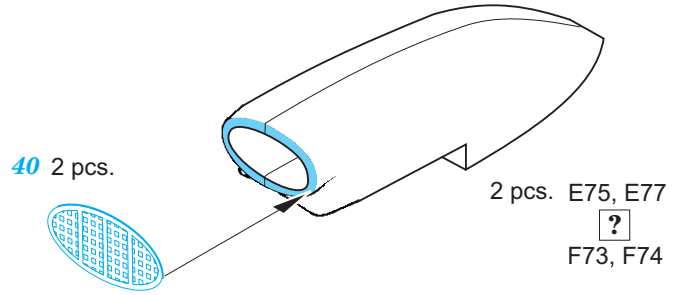

ORIGINAL KIT PARTS
PŮVODNÍ DÍLY STAVEBNICE

PHOTO-ETCHED PARTS
LEPTANÉ DÍLY

PARTS TO BE REMOVED
DÍLY K ODSTRANĚNÍ

FILL
TMELIT

Related products: 48 967 Beaufighter TF.X landing flaps 1/48