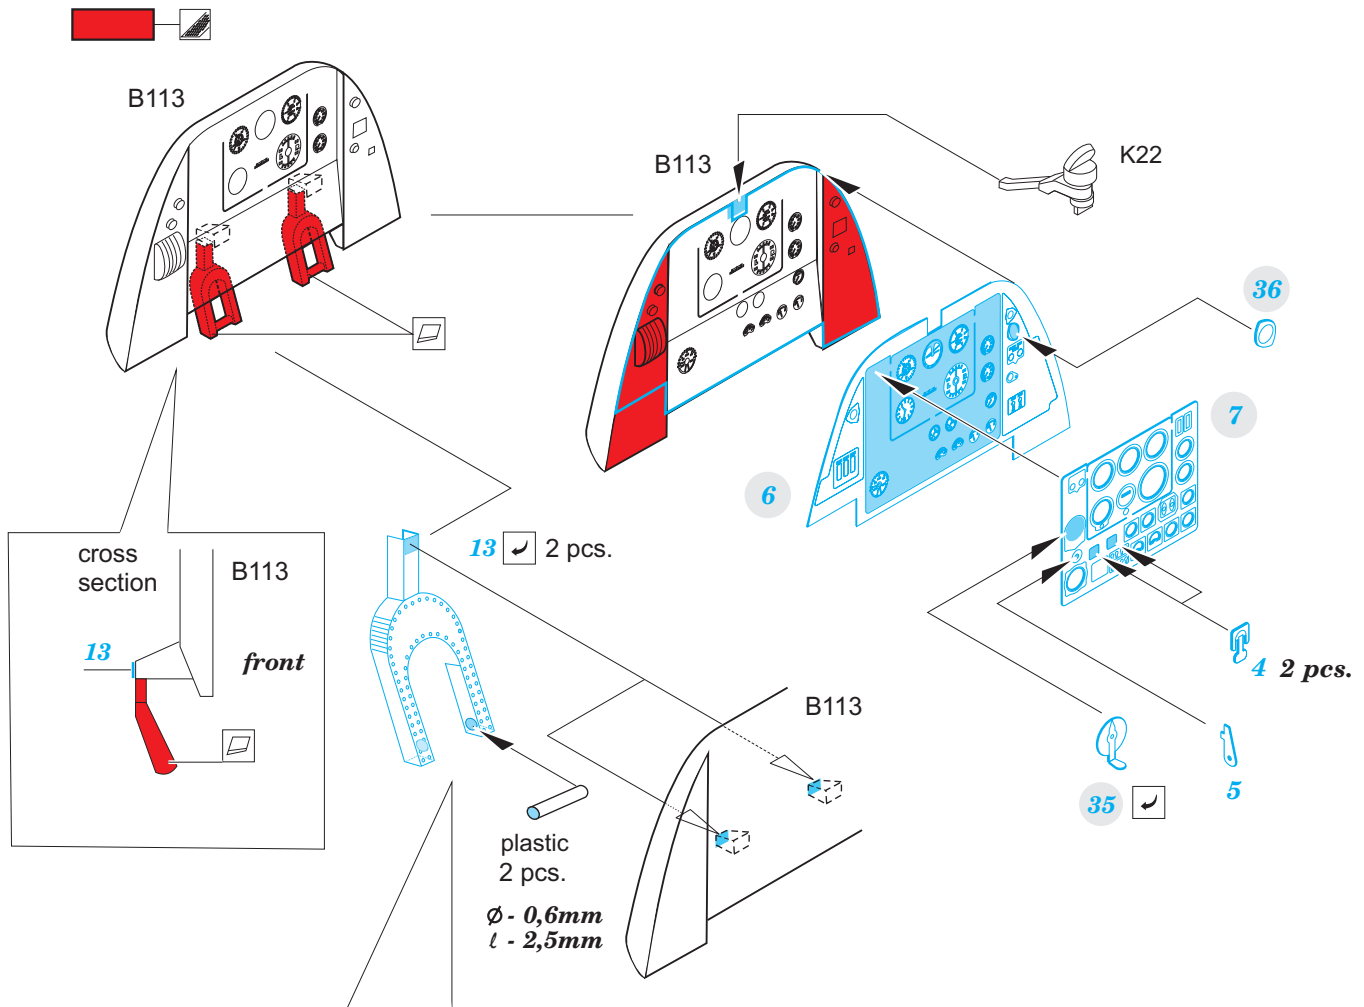

Beaufighter TF.X

eduard

49 926

1/48

detail set for 1/48 REVELL kit • sada detailů pro stavebnici 1/48 REVELL

- APPLY EXPRESS MASK AND PAINT BEFORE GLUING
POUŽIT EXPRESS MASK NABARVIT PŘED SLEPENÍM
 - SYMMETRICAL ASSEMBLY
SYMETRICKÁ MONTÁŽ
 - REMOVE
ODSTRANIT
 - GRIND
OBROUSIT
 - DRILL HOLE
VRTAT OTVOR
 - COLORED ETCHED PARTS
LEPTANÉ BAREVNÉ DÍLY
 - ETCHED PARTS
LEPTANÉ NEBAREVNÉ DÍLY
 - ORIGINAL KIT PARTS
PŮVODNÍ DÍLY STAVEBNICE
- BEND
OHNOUT
 - OPTION
VOLBA
 - REPLACE
NAHRADIT

ORIGINAL KIT PARTS
PŮVODNÍ DÍLY STAVEBNICE

PHOTO-ETCHED PARTS
LEPTANÉ DÍLY

PARTS TO BE REMOVED
DÍLY K ODSTRANĚNÍ

FILL
TMELIT

Related products: 48 967 Beaufighter TF.X landing flaps 1/48