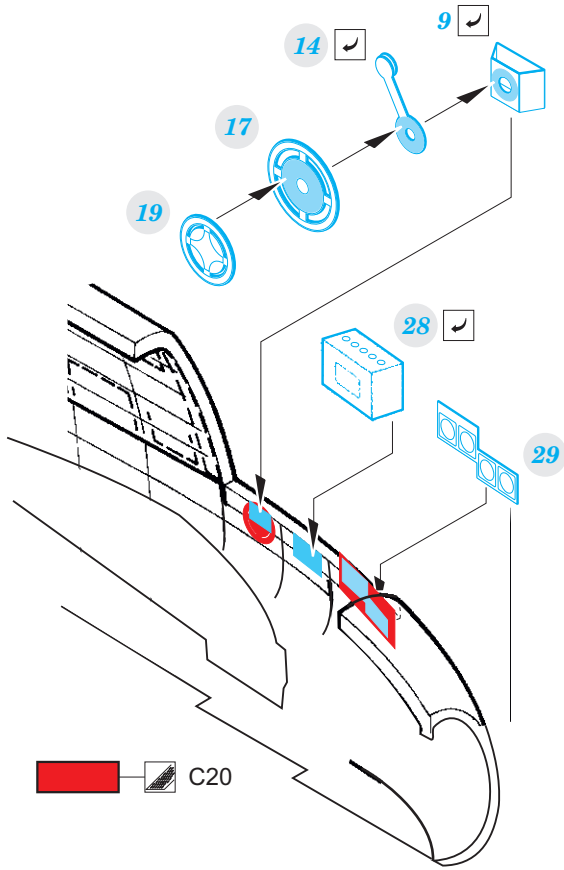

Beaufighter TF.X

eduard

49 926

1/48

detail set for 1/48 REVELL kit • sada detailů pro stavebnici 1/48 REVELL

- APPLY EXPRESS MASK AND PAINT BEFORE GLUING
POUŽIT EXPRESS MASK NABARVIT PŘED SLEPENÍM
 - SYMMETRICAL ASSEMBLY
SYMETRICKÁ MONTÁŽ
 - REMOVE
ODSTRANIT
 - GRIND
OBROUSIT
 - DRILL HOLE
VRTAT OTVOR
 - COLORED ETCHED PARTS
LEPTANÉ BAREVNÉ DÍLY
 - ETCHED PARTS
LEPTANÉ NEBAREVNÉ DÍLY
 - ORIGINAL KIT PARTS
PŮVODNÍ DÍLY STAVEBNICE
- BEND
OHNOUT
 - OPTION
VOLBA
 - REPLACE
NAHRADIT

ORIGINAL KIT PARTS
PŮVODNÍ DÍLY STAVEBNICE

PHOTO-ETCHED PARTS
LEPTANÉ DÍLY

PARTS TO BE REMOVED
DÍLY K ODSTRANĚNÍ

FILL
TMELIT

Related products: 48 967 Beaufighter TF.X landing flaps 1/48