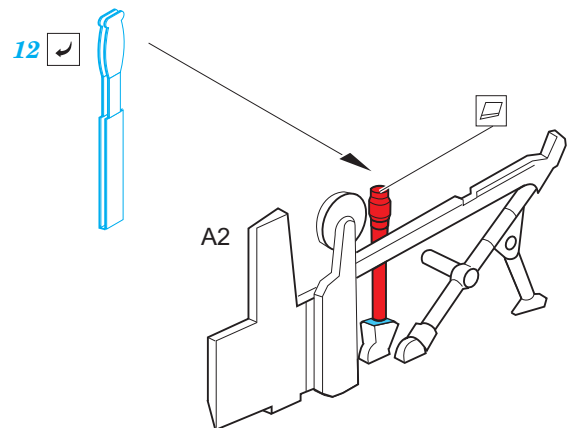

Beaufighter TF.X

eduard

49 926

1/48

detail set for 1/48 REVELL kit • sada detailů pro stavebnici 1/48 REVELL

- APPLY EXPRESS MASK AND PAINT BEFORE GLUING
POUŽIT EXPRESS MASK NABARVIT PŘED SLEPENÍM
 - SYMMETRICAL ASSEMBLY
SYMETRICKÁ MONTÁŽ
 - REMOVE
ODSTRANIT
 - GRIND
OBROUSIT
 - DRILL HOLE
VRTAT OTVOR
 - COLORED ETCHED PARTS
LEPTANÉ BAREVNÉ DÍLY
 - ETCHED PARTS
LEPTANÉ NEBAREVNÉ DÍLY
 - ORIGINAL KIT PARTS
PŮVODNÍ DÍLY STAVEBNICE
- BEND
OHNOUT
 - OPTION
VOLBA
 - REPLACE
NAHRADIT

ORIGINAL KIT PARTS
PŮVODNÍ DÍLY STAVEBNICE

PHOTO-ETCHED PARTS
LEPTANÉ DÍLY

PARTS TO BE REMOVED
DÍLY K ODSTRANĚNÍ

FILL
TMELIT

Related products: 48 967 Beaufighter TF.X landing flaps 1/48