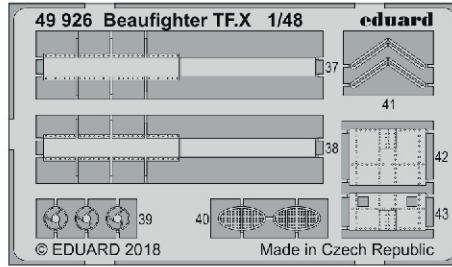

Beaufighter TF.X

eduard

49 926

1/48

detail set for 1/48 REVELL kit • sada detailů pro stavebnici 1/48 REVELL

- APPLY EXPRESS MASK AND PAINT BEFORE GLUING
POUŽIT EXPRESS MASK NABARVIT PŘED SLEPENÍM
 - SYMMETRICAL ASSEMBLY
SYMETRICKÁ MONTÁŽ
 - REMOVE
ODSTRANIT
 - GRIND
OBROUSIT
 - DRILL HOLE
VRTAT OTVOR
 - COLORED ETCHED PARTS
LEPTANÉ BAREVNÉ DÍLY
 - ETCHED PARTS
LEPTANÉ NEBAREVNÉ DÍLY
 - ORIGINAL KIT PARTS
PŮVODNÍ DÍLY STAVEBNICE
- BEND
OHNOUT
 - OPTION
VOLBA
 - REPLACE
NAHRADIT