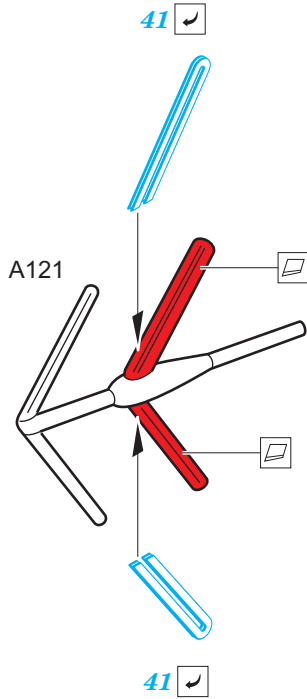

Beaufighter TF.X

eduard

49 926

1/48

detail set for 1/48 REVELL kit • sada detailů pro stavebnici 1/48 REVELL

- APPLY EXPRESS MASK AND PAINT BEFORE GLUING
POUŽIT EXPRESS MASK NABARVIT PŘED SLEPENÍM
 - SYMMETRICAL ASSEMBLY
SYMETRICKÁ MONTÁŽ
 - REMOVE
ODSTRANIT
 - GRIND
OBROUSIT
 - DRILL HOLE
VRTAT OTVOR
 - COLORED ETCHED PARTS
LEPTANÉ BAREVNÉ DÍLY
 - ETCHED PARTS
LEPTANÉ NEBAREVNÉ DÍLY
 - ORIGINAL KIT PARTS
PŮVODNÍ DÍLY STAVEBNICE
- BEND
OHNOUT
 - OPTION
VOLBA
 - REPLACE
NAHRADIT

ORIGINAL KIT PARTS
PŮVODNÍ DÍLY STAVEBNICE

PHOTO-ETCHED PARTS
LEPTANÉ DÍLY

PARTS TO BE REMOVED
DÍLY K ODSTRANĚNÍ

FILL
TMELIT

Related products: 48 967 Beaufighter TF.X landing flaps 1/48