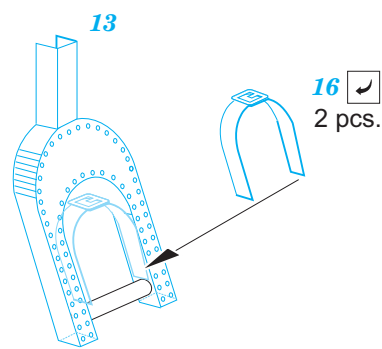

Beaufighter TF.X

eduard

49 926

1/48

detail set for 1/48 REVELL kit • sada detailů pro stavebnici 1/48 REVELL

- APPLY EXPRESS MASK AND PAINT BEFORE GLUING
POUŽIT EXPRESS MASK NABARVIT PŘED SLEPENÍM
 - SYMMETRICAL ASSEMBLY
SYMETRICKÁ MONTÁŽ
 - REMOVE
ODSTRANIT
 - GRIND
OBROUSIT
 - DRILL HOLE
VRTAT OTVOR
 - COLORED ETCHED PARTS
LEPTANÉ BAREVNÉ DÍLY
 - ETCHED PARTS
LEPTANÉ NEBAREVNÉ DÍLY
 - ORIGINAL KIT PARTS
PŮVODNÍ DÍLY STAVEBNICE
- BEND
OHNOUT
 - OPTION
VOLBA
 - REPLACE
NAHRADIT

ORIGINAL KIT PARTS
PŮVODNÍ DÍLY STAVEBNICE

PHOTO-ETCHED PARTS
LEPTANÉ DÍLY

PARTS TO BE REMOVED
DÍLY K ODSTRANĚNÍ

FILL
TMELIT

Related products: 48 967 Beaufighter TF.X landing flaps 1/48