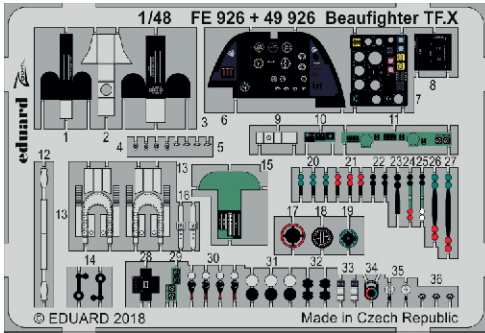

Beaufighter TF.X

eduard

49 926

1/48

detail set for 1/48 REVELL kit • sada detailů pro stavebnici 1/48 REVELL

- APPLY EXPRESS MASK AND PAINT BEFORE GLUING
POUŽIT EXPRESS MASK NABARVIT PŘED SLEPENÍM
 - SYMMETRICAL ASSEMBLY
SYMETRICKÁ MONTÁŽ
 - REMOVE
ODSTRANIT
 - GRIND
OBROUSIT
 - DRILL HOLE
VRTAT OTVOR
 - COLORED ETCHED PARTS
LEPTANÉ BAREVNÉ DÍLY
 - ETCHED PARTS
LEPTANÉ NEBAREVNÉ DÍLY
 - ORIGINAL KIT PARTS
PŮVODNÍ DÍLY STAVEBNICE
- BEND
OHNOUT
 - OPTION
VOLBA
 - REPLACE
NAHRADIT

ORIGINAL KIT PARTS
PŮVODNÍ DÍLY STAVEBNICE

PHOTO-ETCHED PARTS
LEPTANÉ DÍLY

PARTS TO BE REMOVED
DÍLY K ODSTRANĚNÍ

FILL
TMELIT

Related products: 48 967 Beaufighter TF.X landing flaps 1/48