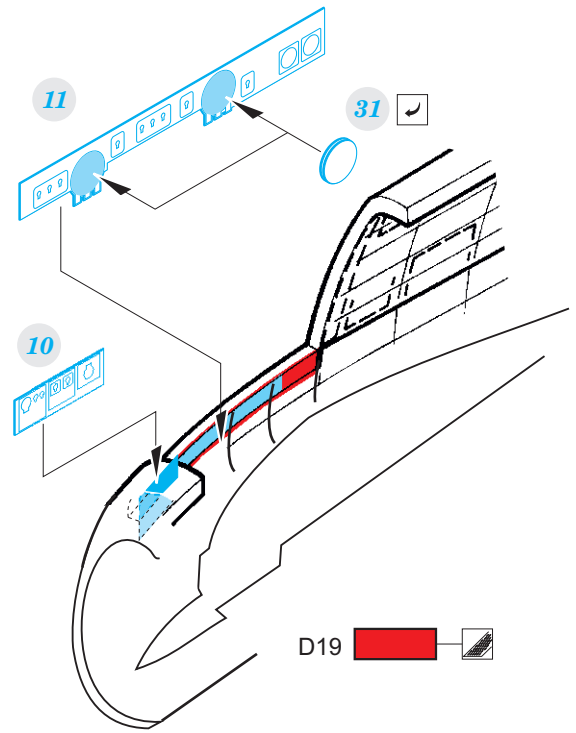

Beaufighter TF.X

eduard

49 926

1/48

detail set for 1/48 REVELL kit • sada detailů pro stavebnici 1/48 REVELL

- APPLY EXPRESS MASK AND PAINT BEFORE GLUING
POUŽIT EXPRESS MASK NABARVIT PŘED SLEPENÍM
 - SYMMETRICAL ASSEMBLY
SYMETRICKÁ MONTÁŽ
 - REMOVE
ODSTRANIT
 - GRIND
OBROUSIT
 - DRILL HOLE
VRTAT OTVOR
 - COLORED ETCHED PARTS
LEPTANÉ BAREVNÉ DÍLY
 - ETCHED PARTS
LEPTANÉ NEBAREVNÉ DÍLY
 - ORIGINAL KIT PARTS
PŮVODNÍ DÍLY STAVEBNICE
- BEND
OHNOUT
 - OPTION
VOLBA
 - REPLACE
NAHRADIT

ORIGINAL KIT PARTS
PŮVODNÍ DÍLY STAVEBNICE

PHOTO-ETCHED PARTS
LEPTANÉ DÍLY

PARTS TO BE REMOVED
DÍLY K ODSTRANĚNÍ

FILL
TMELIT

Related products: 48 967 Beaufighter TF.X landing flaps 1/48