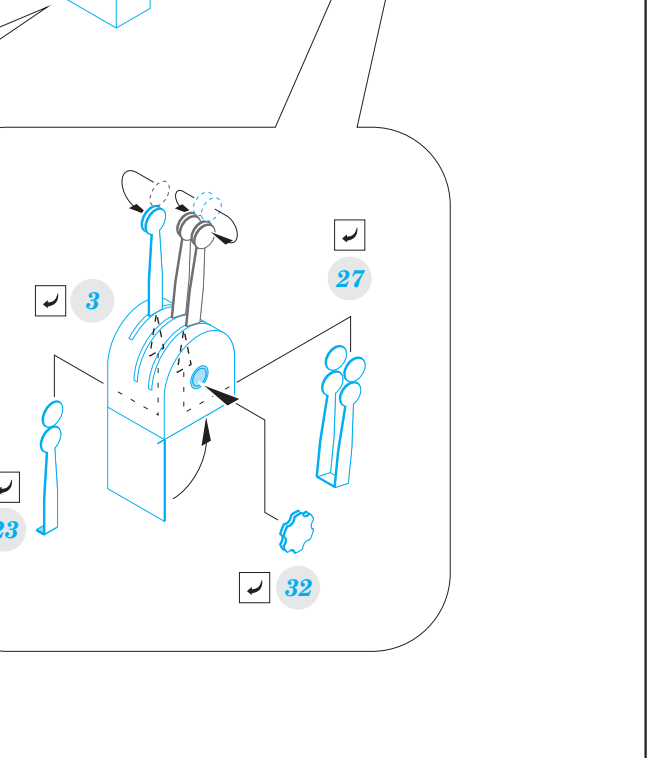

Beaufighter TF.X

eduard

49 926

1/48

detail set for 1/48 REVELL kit • sada detailů pro stavebnici 1/48 REVELL

- APPLY EXPRESS MASK AND PAINT BEFORE GLUING
POUŽIT EXPRESS MASK NABARVIT PŘED SLEPENÍM
 - SYMMETRICAL ASSEMBLY
SYMETRICKÁ MONTÁŽ
 - REMOVE
ODSTRANIT
 - GRIND
OBROUSIT
 - DRILL HOLE
VRTAT OTVOR
 - COLORED ETCHED PARTS
LEPTANÉ BAREVNÉ DÍLY
 - ETCHED PARTS
LEPTANÉ NEBAREVNÉ DÍLY
 - ORIGINAL KIT PARTS
PŮVODNÍ DÍLY STAVEBNICE
- BEND
OHNOUT
 - OPTION
VOLBA
 - REPLACE
NAHRADIT

ORIGINAL KIT PARTS
PŮVODNÍ DÍLY STAVEBNICE

PHOTO-ETCHED PARTS
LEPTANÉ DÍLY

PARTS TO BE REMOVED
DÍLY K ODSTRANĚNÍ

FILL
TMELIT

Related products: 48 967 Beaufighter TF.X landing flaps 1/48