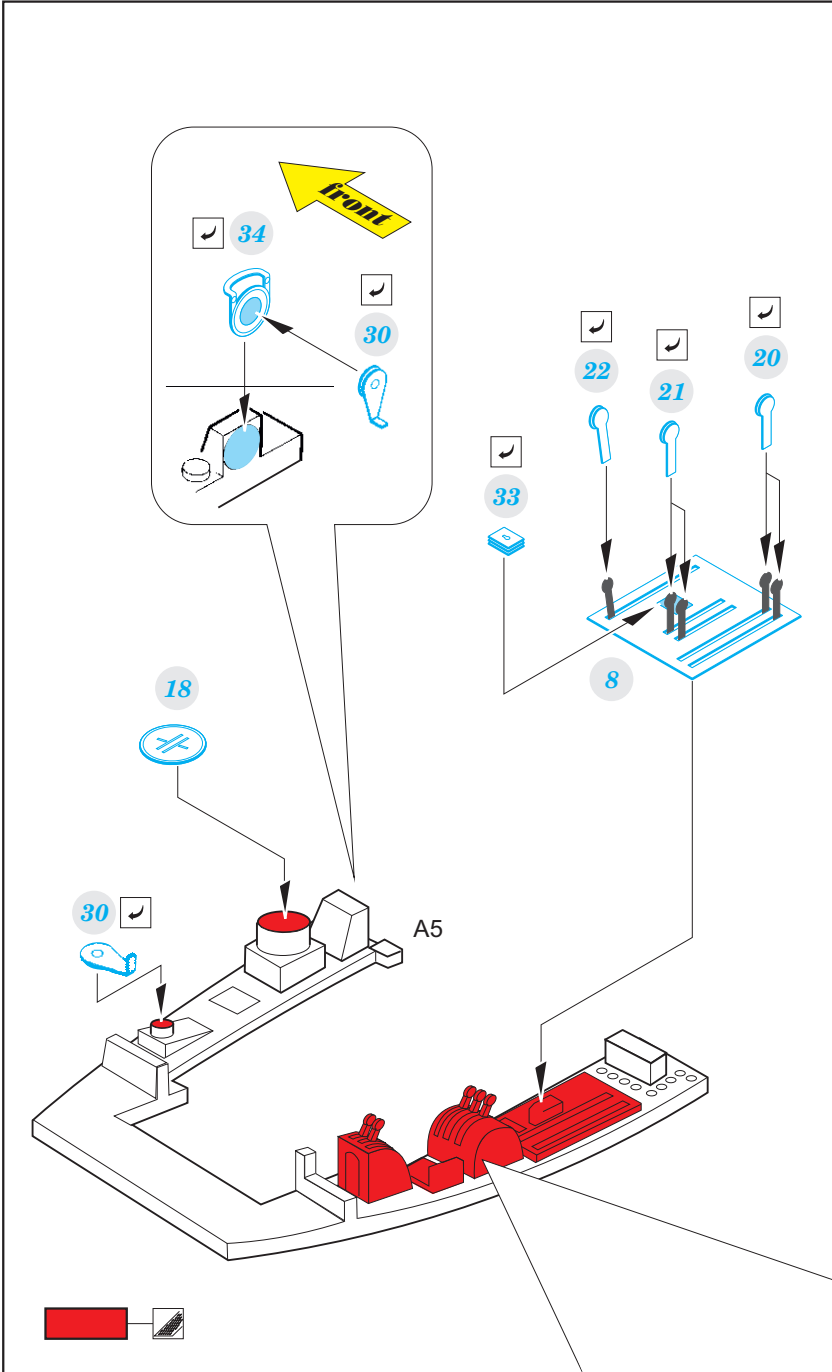

Beaufighter TF.X

eduard

49 926

1/48

detail set for 1/48 REVELL kit • sada detailů pro stavebnici 1/48 REVELL

- APPLY EXPRESS MASK AND PAINT BEFORE GLUING
POUŽIT EXPRESS MASK NABARVIT PŘED SLEPENÍM
 - SYMMETRICAL ASSEMBLY
SYMETRICKÁ MONTÁŽ
 - REMOVE
ODSTRANIT
 - GRIND
OBROUSIT
 - DRILL HOLE
VRTAT OTVOR
 - COLORED ETCHED PARTS
LEPTANÉ BAREVNÉ DÍLY
 - ETCHED PARTS
LEPTANÉ NEBAREVNÉ DÍLY
 - ORIGINAL KIT PARTS
PŮVODNÍ DÍLY STAVEBNICE
- BEND
OHNOUT
 - OPTION
VOLBA
 - REPLACE
NAHRADIT

ORIGINAL KIT PARTS
PŮVODNÍ DÍLY STAVEBNICE

PHOTO-ETCHED PARTS
LEPTANÉ DÍLY

PARTS TO BE REMOVED
DÍLY K ODSTRANĚNÍ

FILL
TMELIT

Related products: 48 967 Beaufighter TF.X landing flaps 1/48