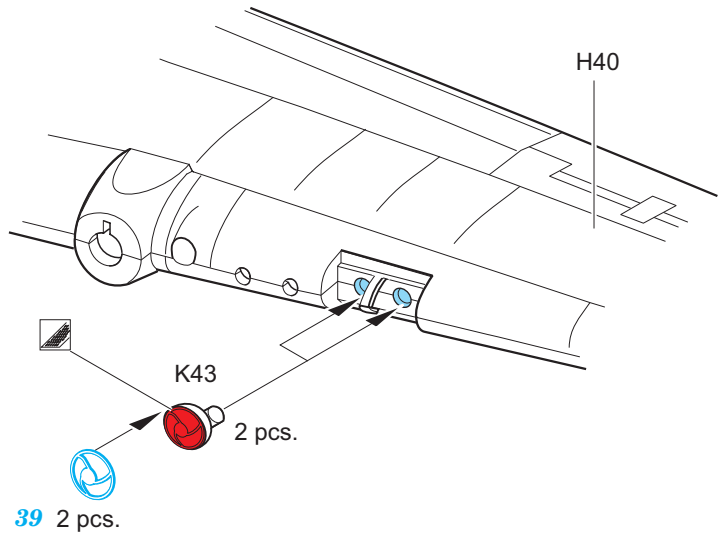

Beaufighter TF.X

eduard

49 926

1/48

detail set for 1/48 REVELL kit • sada detailů pro stavebnici 1/48 REVELL

- APPLY EXPRESS MASK AND PAINT BEFORE GLUING
POUŽIT EXPRESS MASK NABARVIT PŘED SLEPENÍM
 - SYMMETRICAL ASSEMBLY
SYMETRICKÁ MONTÁŽ
 - REMOVE
ODSTRANIT
 - GRIND
OBROUSIT
 - DRILL HOLE
VRTAT OTVOR
 - COLORED ETCHED PARTS
LEPTANÉ BAREVNÉ DÍLY
 - ETCHED PARTS
LEPTANÉ NEBAREVNÉ DÍLY
 - ORIGINAL KIT PARTS
PŮVODNÍ DÍLY STAVEBNICE
- BEND
OHNOUT
 - OPTION
VOLBA
 - REPLACE
NAHRADIT

ORIGINAL KIT PARTS
PŮVODNÍ DÍLY STAVEBNICE

PHOTO-ETCHED PARTS
LEPTANÉ DÍLY

PARTS TO BE REMOVED
DÍLY K ODSTRANĚNÍ

FILL
TMELIT

Related products: 48 967 Beaufighter TF.X landing flaps 1/48