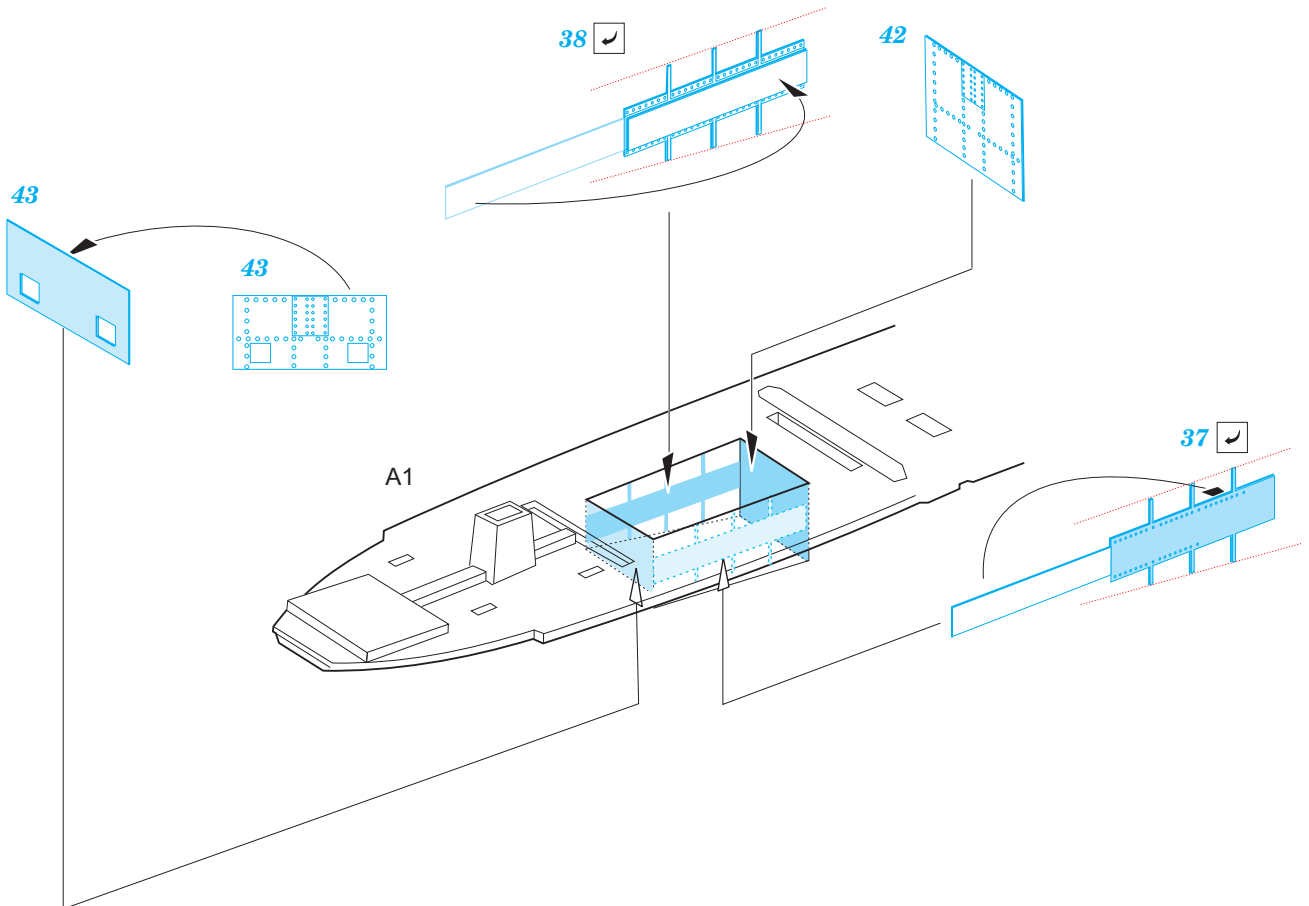

Beaufighter TF.X

eduard

49 926

1/48

detail set for 1/48 REVELL kit • sada detailů pro stavebnici 1/48 REVELL

- APPLY EXPRESS MASK AND PAINT BEFORE GLUING
POUŽIT EXPRESS MASK NABARVIT PŘED SLEPENÍM
 - SYMMETRICAL ASSEMBLY
SYMETRICKÁ MONTÁŽ
 - REMOVE
ODSTRANIT
 - GRIND
OBROUSIT
 - DRILL HOLE
VRTAT OTVOR
 - COLORED ETCHED PARTS
LEPTANÉ BAREVNÉ DÍLY
 - ETCHED PARTS
LEPTANÉ NEBAREVNÉ DÍLY
 - ORIGINAL KIT PARTS
PŮVODNÍ DÍLY STAVEBNICE
- BEND
OHNOUT
 - OPTION
VOLBA
 - REPLACE
NAHRADIT

ORIGINAL KIT PARTS
PŮVODNÍ DÍLY STAVEBNICE

PHOTO-ETCHED PARTS
LEPTANÉ DÍLY

PARTS TO BE REMOVED
DÍLY K ODSTRANĚNÍ

FILL
TMELIT

Related products: 48 967 Beaufighter TF.X landing flaps 1/48