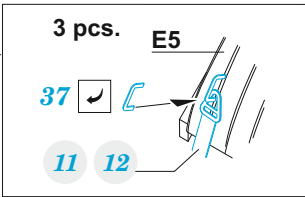

Bf 108 Weekend

eduard

32 971

1/32

detail set for 1/32 EDUARD kit • sada detailů pro stavebnici 1/32 EDUARD

- APPLY EXPRESS MASK AND PAINT BEFORE GLUING
POUŽIT EXPRESS MASK NABARVIT PŘED SLEPENÍM
- SYMMETRICAL ASSEMBLY
SYMETRICKÁ MONTÁŽ
- REMOVE
ODSTRANIT
- GRIND
OBROUSIT
- DRILL HOLE
VRTAT OTVOR
- BEND
OHNOUT
- OPTION
VOLBA
- REPLACE
NAHRADIT
- 1** COLORED ETCHED PARTS
LEPTANÉ BAREVNÉ DÍLY
- 1** ETCHED PARTS
LEPTANÉ NEBAREVNÉ DÍLY
- 1** ORIGINAL KIT PARTS
PŮVODNÍ DÍLY STAVEBNICE

ORIGINAL KIT PARTS PŮVODNÍ DÍLY STAVEBNICE	PHOTO-ETCHED PARTS LEPTANÉ DÍLY	PARTS TO BE REMOVED DÍLY K ODSTRANĚNÍ	FILL TMELIT
---	------------------------------------	--	----------------

Front seats

I