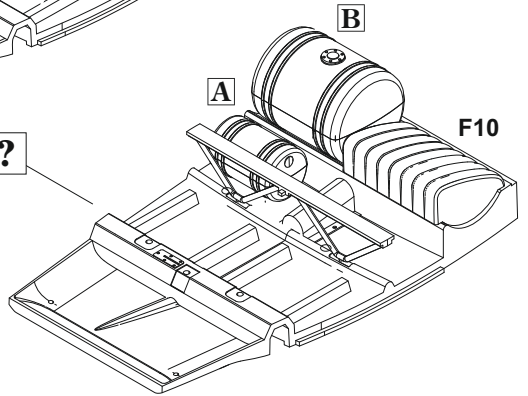

Bf 108 Weekend

eduard

32 971

1/32

detail set for 1/32 EDUARD kit • sada detailů pro stavebnici 1/32 EDUARD

- APPLY EXPRESS MASK AND PAINT BEFORE GLUING
POUŽIT EXPRESS MASK NABARVIT PŘED SLEPENÍM
- SYMMETRICAL ASSEMBLY
SYMETRICKÁ MONTÁŽ
- REMOVE
ODSTRANIT
- GRIND
OBROUSIT
- DRILL HOLE
VRTAT OTVOR
- BEND
OHNOUT
- OPTION
VOLBA
- REPLACE
NAHRADIT
- 1** COLORED ETCHED PARTS
LEPTANÉ BAREVNÉ DÍLY
- 1** ETCHED PARTS
LEPTANÉ NEBAREVNÉ DÍLY
- 1** ORIGINAL KIT PARTS
PŮVODNÍ DÍLY STAVEBNICE

ORIGINAL KIT PARTS PŮVODNÍ DÍLY STAVEBNICE	PHOTO-ETCHED PARTS LEPTANÉ DÍLY	PARTS TO BE REMOVED DÍLY K ODSTRANĚNÍ	FILL TMELIT
---	------------------------------------	--	----------------

Front seats

I