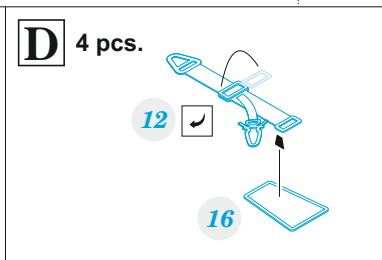

Bf 108 Weekend

eduard

32 971

1/32

detail set for 1/32 EDUARD kit • sada detailů pro stavebnici 1/32 EDUARD

- APPLY EXPRESS MASK AND PAINT BEFORE GLUING
POUŽIT EXPRESS MASK NABARVIT PŘED SLEPENÍM
- SYMMETRICAL ASSEMBLY
SYMETRICKÁ MONTÁŽ
- REMOVE
ODSTRANIT
- GRIND
OBROUSIT
- DRILL HOLE
VRTAT OTVOR
- BEND
OHNOUT
- OPTION
VOLBA
- REPLACE
NAHRADIT
- 1** COLORED ETCHED PARTS
LEPTANÉ BAREVNÉ DÍLY
- 1** ETCHED PARTS
LEPTANÉ NEBAREVNÉ DÍLY
- 1** ORIGINAL KIT PARTS
PŮVODNÍ DÍLY STAVEBNICE

ORIGINAL KIT PARTS PŮVODNÍ DÍLY STAVEBNICE	PHOTO-ETCHED PARTS LEPTANÉ DÍLY	PARTS TO BE REMOVED DÍLY K ODSTRANĚNÍ	FILL TMELIT
---	------------------------------------	--	----------------

Front seats

I