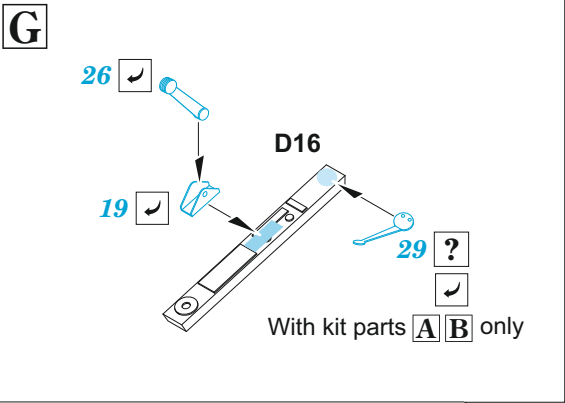

Bf 108 Weekend

eduard

32 971

1/32

detail set for 1/32 EDUARD kit • sada detailů pro stavebnici 1/32 EDUARD

- APPLY EXPRESS MASK AND PAINT BEFORE GLUING
POUŽIT EXPRESS MASK NABARVIT PŘED SLEPENÍM
- SYMMETRICAL ASSEMBLY
SYMETRICKÁ MONTÁŽ
- REMOVE
ODSTRANIT
- GRIND
OBROUSIT
- DRILL HOLE
VRTAT OTVOR
- BEND
OHNOUT
- OPTION
VOLBA
- REPLACE
NAHRADIT
- 1** COLORED ETCHED PARTS
LEPTANÉ BAREVNÉ DÍLY
- 1** ETCHED PARTS
LEPTANÉ NEBAREVNÉ DÍLY
- 1** ORIGINAL KIT PARTS
PŮVODNÍ DÍLY STAVEBNICE

ORIGINAL KIT PARTS PŮVODNÍ DÍLY STAVEBNICE	PHOTO-ETCHED PARTS LEPTANÉ DÍLY	PARTS TO BE REMOVED DÍLY K ODSTRANĚNÍ	FILL TMELIT
---	------------------------------------	--	----------------

Front seats

I