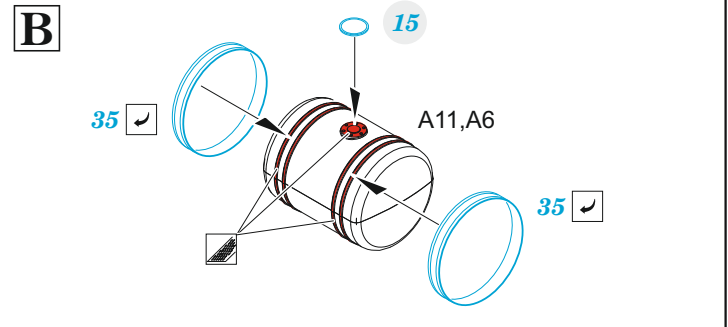

- APPLY EXPRESS MASK AND PAINT BEFORE GLUING
  POUŽIT EXPRESS MASK NABARVIT PŘED SLEPENÍM
- SYMMETRICAL ASSEMBLY
  SYMETRICKÁ MONTÁŽ
- REMOVE
  ODSTRANIT
- GRIND
  OBROUSIT
- DRILL HOLE
  VRTAT OTVOR
- BEND
  OHNOUT
- OPTION
  VOLBA
- REPLACE
  NAHRADIT
- **1** COLORED ETCHED PARTS
  LEPTANÉ BAREVNÉ DÍLY
- **1** ETCHED PARTS
  LEPTANÉ NEBAREVNÉ DÍLY
- **1** ORIGINAL KIT PARTS
  PŮVODNÍ DÍLY STAVEBNICE

ORIGINAL KIT PARTS PŮVODNÍ DÍLY STAVEBNICE	PHOTO-ETCHED PARTS LEPTANÉ DÍLY	PARTS TO BE REMOVED DÍLY K ODSTRANĚNÍ	FILL TMELIT