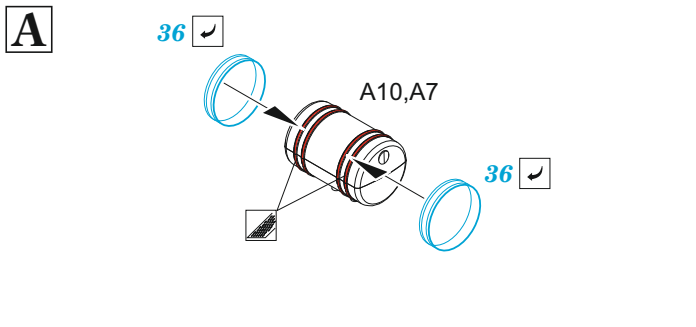

Bf 108 Weekend

eduard

32 971

1/32

detail set for 1/32 EDUARD kit • sada detailů pro stavebnici 1/32 EDUARD

- APPLY EXPRESS MASK AND PAINT BEFORE GLUING
POUŽIT EXPRESS MASK NABARVIT PŘED SLEPENÍM
- SYMMETRICAL ASSEMBLY
SYMETRICKÁ MONTÁŽ
- REMOVE
ODSTRANIT
- GRIND
OBROUSIT
- DRILL HOLE
VRTAT OTVOR
- BEND
OHNOUT
- OPTION
VOLBA
- REPLACE
NAHRADIT
- 1** COLORED ETCHED PARTS
LEPTANÉ BAREVNÉ DÍLY
- 1** ETCHED PARTS
LEPTANÉ NEBAREVNÉ DÍLY
- 1** ORIGINAL KIT PARTS
PŮVODNÍ DÍLY STAVEBNICE

ORIGINAL KIT PARTS PŮVODNÍ DÍLY STAVEBNICE	PHOTO-ETCHED PARTS LEPTANÉ DÍLY	PARTS TO BE REMOVED DÍLY K ODSTRANĚNÍ	FILL TMELIT
---	------------------------------------	--	----------------

Front seats

I