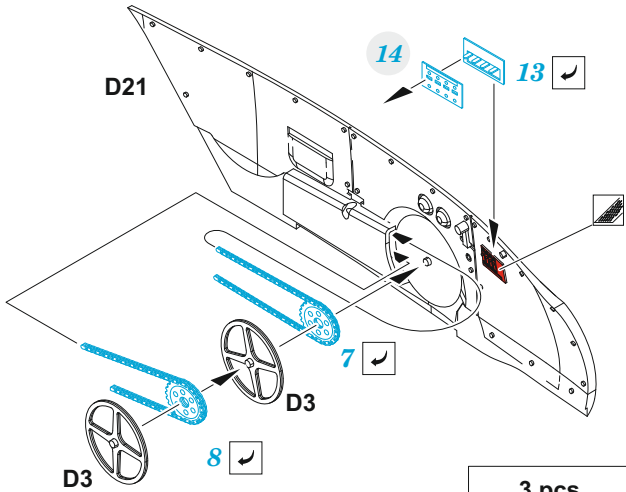

Bf 108 Weekend

eduard

32 971

1/32

detail set for 1/32 EDUARD kit • sada detailů pro stavebnici 1/32 EDUARD

- APPLY EXPRESS MASK AND PAINT BEFORE GLUING
POUŽIT EXPRESS MASK NABARVIT PŘED SLEPENÍM
- SYMMETRICAL ASSEMBLY
SYMETRICKÁ MONTÁŽ
- REMOVE
ODSTRANIT
- GRIND
OBROUSIT
- DRILL HOLE
VRTAT OTVOR
- BEND
OHNOUT
- OPTION
VOLBA
- REPLACE
NAHRADIT
- 1** COLORED ETCHED PARTS
LEPTANÉ BAREVNÉ DÍLY
- 1** ETCHED PARTS
LEPTANÉ NEBAREVNÉ DÍLY
- 1** ORIGINAL KIT PARTS
PŮVODNÍ DÍLY STAVEBNICE

ORIGINAL KIT PARTS PŮVODNÍ DÍLY STAVEBNICE	PHOTO-ETCHED PARTS LEPTANÉ DÍLY	PARTS TO BE REMOVED DÍLY K ODSTRANĚNÍ	FILL TMELIT
---	------------------------------------	--	----------------

Front seats

I