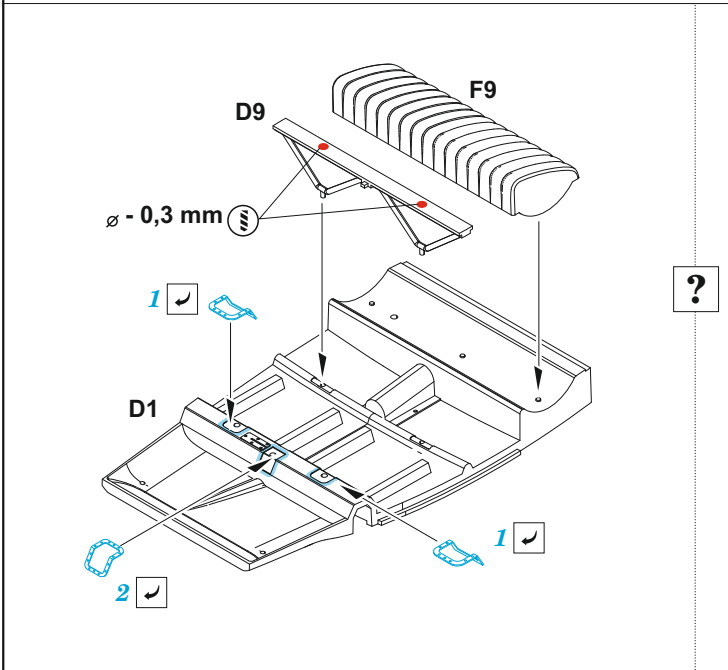

Bf 108 Weekend

eduard

32 971

1/32

detail set for 1/32 EDUARD kit • sada detailů pro stavebnici 1/32 EDUARD

- APPLY EXPRESS MASK AND PAINT BEFORE GLUING
POUŽIT EXPRESS MASK NABARVIT PŘED SLEPENÍM
- SYMMETRICAL ASSEMBLY
SYMETRICKÁ MONTÁŽ
- REMOVE
ODSTRANIT
- GRIND
OBROUSIT
- DRILL HOLE
VRTAT OTVOR
- BEND
OHNOUT
- OPTION
VOLBA
- REPLACE
NAHRADIT
- 1** COLORED ETCHED PARTS
LEPTANÉ BAREVNÉ DÍLY
- 1** ETCHED PARTS
LEPTANÉ NEBAREVNÉ DÍLY
- 1** ORIGINAL KIT PARTS
PŮVODNÍ DÍLY STAVEBNICE

ORIGINAL KIT PARTS PŮVODNÍ DÍLY STAVEBNICE	PHOTO-ETCHED PARTS LEPTANÉ DÍLY	PARTS TO BE REMOVED DÍLY K ODSTRANĚNÍ	FILL TMELIT
---	------------------------------------	--	----------------

Front seats

I