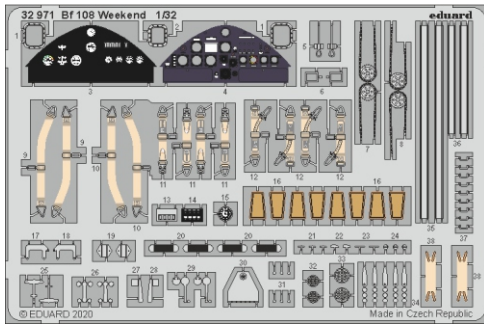

Bf 108 Weekend

eduard

32 971

1/32

detail set for 1/32 EDUARD kit • sada detailů pro stavebnici 1/32 EDUARD

- APPLY EXPRESS MASK AND PAINT BEFORE GLUING
POUŽIT EXPRESS MASK NABARVIT PŘED SLEPENÍM
- SYMMETRICAL ASSEMBLY
SYMETRICKÁ MONTÁŽ
- REMOVE
ODSTRANIT
- GRIND
OBROUSIT
- DRILL HOLE
VRTAT OTVOR
- BEND
OHNOUT
- OPTION
VOLBA
- REPLACE
NAHRADIT
- 1** COLORED ETCHED PARTS
LEPTANÉ BAREVNÉ DÍLY
- 1** ETCHED PARTS
LEPTANÉ NEBAREVNÉ DÍLY
- 1** ORIGINAL KIT PARTS
PŮVODNÍ DÍLY STAVEBNICE

ORIGINAL KIT PARTS PŮVODNÍ DÍLY STAVEBNICE	PHOTO-ETCHED PARTS LEPTANÉ DÍLY	PARTS TO BE REMOVED DÍLY K ODSTRANĚNÍ	FILL TMELIT
---	------------------------------------	--	----------------

Front seats

I