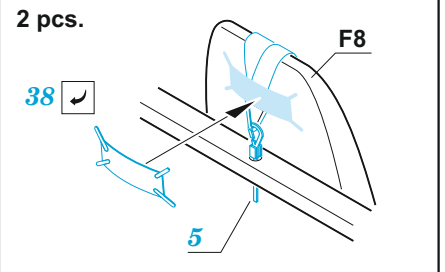

Bf 108 Weekend

eduard

32 971

1/32

detail set for 1/32 EDUARD kit • sada detailů pro stavebnici 1/32 EDUARD

- APPLY EXPRESS MASK AND PAINT BEFORE GLUING
POUŽIT EXPRESS MASK NABARVIT PŘED SLEPENÍM
- SYMMETRICAL ASSEMBLY
SYMETRICKÁ MONTÁŽ
- REMOVE
ODSTRANIT
- GRIND
OBROUSIT
- DRILL HOLE
VRTAT OTVOR
- BEND
OHNOUT
- OPTION
VOLBA
- REPLACE
NAHRADIT
- 1** COLORED ETCHED PARTS
LEPTANÉ BAREVNÉ DÍLY
- 1** ETCHED PARTS
LEPTANÉ NEBAREVNÉ DÍLY
- 1** ORIGINAL KIT PARTS
PŮVODNÍ DÍLY STAVEBNICE

ORIGINAL KIT PARTS PŮVODNÍ DÍLY STAVEBNICE	PHOTO-ETCHED PARTS LEPTANÉ DÍLY	PARTS TO BE REMOVED DÍLY K ODSTRANĚNÍ	FILL TMELIT
---	------------------------------------	--	----------------

Front seats

I