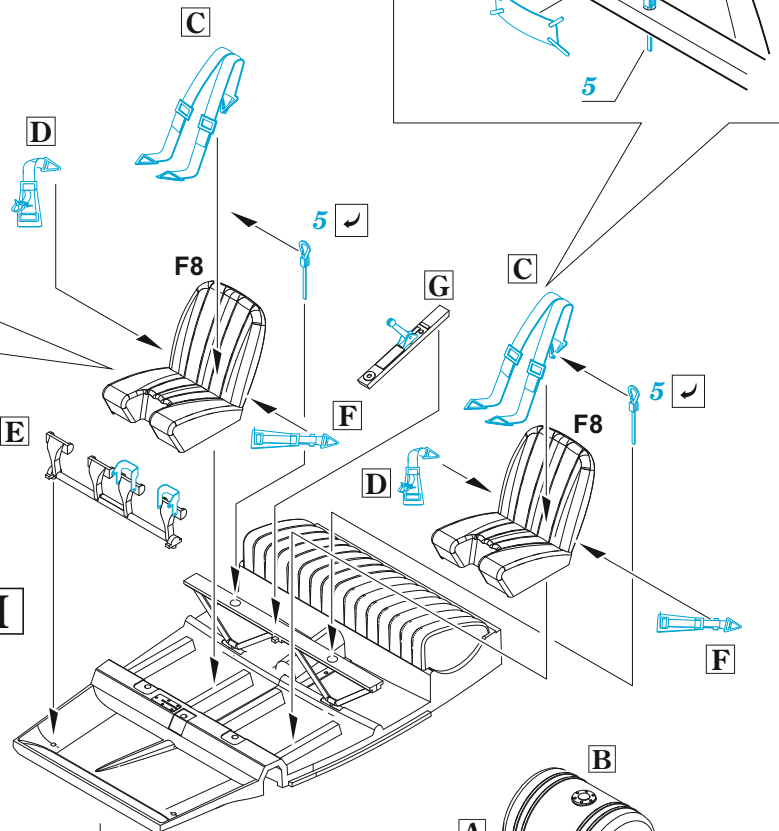

Bf 108 Weekend

eduard

32 971

1/32

detail set for 1/32 EDUARD kit • sada detailů pro stavebnici 1/32 EDUARD

- APPLY EXPRESS MASK AND PAINT BEFORE GLUING
POUŽIT EXPRESS MASK NABARVIT PŘED SLEPENÍM
- SYMMETRICAL ASSEMBLY
SYMETRICKÁ MONTÁŽ
- REMOVE
ODSTRANIT
- GRIND
OBROUSIT
- DRILL HOLE
VRTAT OTVOR
- BEND
OHNOUT
- OPTION
VOLBA
- REPLACE
NAHRADIT
- 1** COLORED ETCHED PARTS
LEPTANÉ BAREVNÉ DÍLY
- 1** ETCHED PARTS
LEPTANÉ NEBAREVNÉ DÍLY
- 1** ORIGINAL KIT PARTS
PŮVODNÍ DÍLY STAVEBNICE

ORIGINAL KIT PARTS PŮVODNÍ DÍLY STAVEBNICE	PHOTO-ETCHED PARTS LEPTANÉ DÍLY	PARTS TO BE REMOVED DÍLY K ODSTRANĚNÍ	FILL TMELIT
---	------------------------------------	--	----------------

Front seats

I