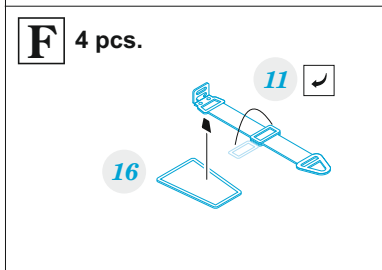

Bf 108 Weekend

eduard

32 971

1/32

detail set for 1/32 EDUARD kit • sada detailů pro stavebnici 1/32 EDUARD

- APPLY EXPRESS MASK AND PAINT BEFORE GLUING
POUŽIT EXPRESS MASK NABARVIT PŘED SLEPENÍM
- SYMMETRICAL ASSEMBLY
SYMETRICKÁ MONTÁŽ
- REMOVE
ODSTRANIT
- GRIND
OBROUSIT
- DRILL HOLE
VRTAT OTVOR
- BEND
OHNOUT
- OPTION
VOLBA
- REPLACE
NAHRADIT
- 1** COLORED ETCHED PARTS
LEPTANÉ BAREVNÉ DÍLY
- 1** ETCHED PARTS
LEPTANÉ NEBAREVNÉ DÍLY
- 1** ORIGINAL KIT PARTS
PŮVODNÍ DÍLY STAVEBNICE

ORIGINAL KIT PARTS PŮVODNÍ DÍLY STAVEBNICE	PHOTO-ETCHED PARTS LEPTANÉ DÍLY	PARTS TO BE REMOVED DÍLY K ODSTRANĚNÍ	FILL TMELIT
---	------------------------------------	--	----------------

Front seats

I