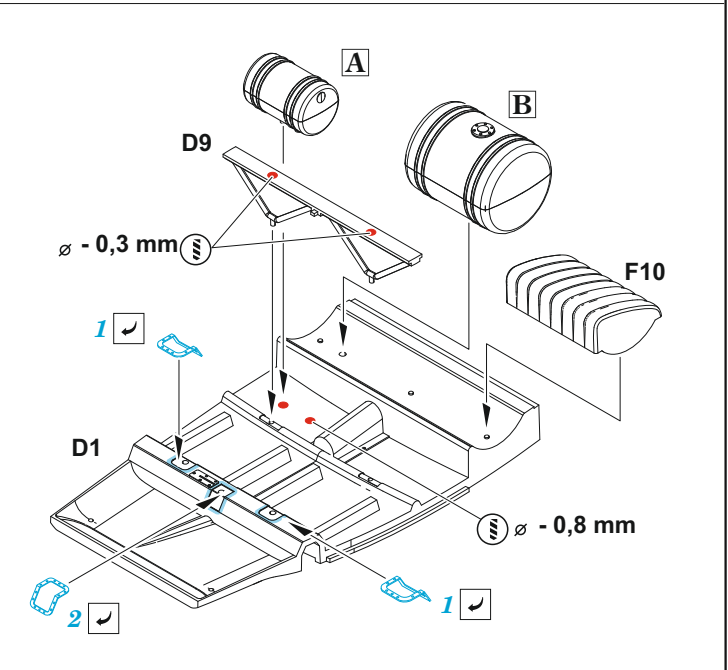

Bf 108 Weekend

eduard

32 971

1/32

detail set for 1/32 EDUARD kit • sada detailů pro stavebnici 1/32 EDUARD

- APPLY EXPRESS MASK AND PAINT BEFORE GLUING
POUŽIT EXPRESS MASK NABARVIT PŘED SLEPENÍM
- SYMMETRICAL ASSEMBLY
SYMETRICKÁ MONTÁŽ
- REMOVE
ODSTRANIT
- GRIND
OBROUSIT
- DRILL HOLE
VRTAT OTVOR
- BEND
OHNOUT
- OPTION
VOLBA
- REPLACE
NAHRADIT
- 1** COLORED ETCHED PARTS
LEPTANÉ BAREVNÉ DÍLY
- 1** ETCHED PARTS
LEPTANÉ NEBAREVNÉ DÍLY
- 1** ORIGINAL KIT PARTS
PŮVODNÍ DÍLY STAVEBNICE

ORIGINAL KIT PARTS PŮVODNÍ DÍLY STAVEBNICE	PHOTO-ETCHED PARTS LEPTANÉ DÍLY	PARTS TO BE REMOVED DÍLY K ODSTRANĚNÍ	FILL TMELIT
---	------------------------------------	--	----------------

Front seats

I