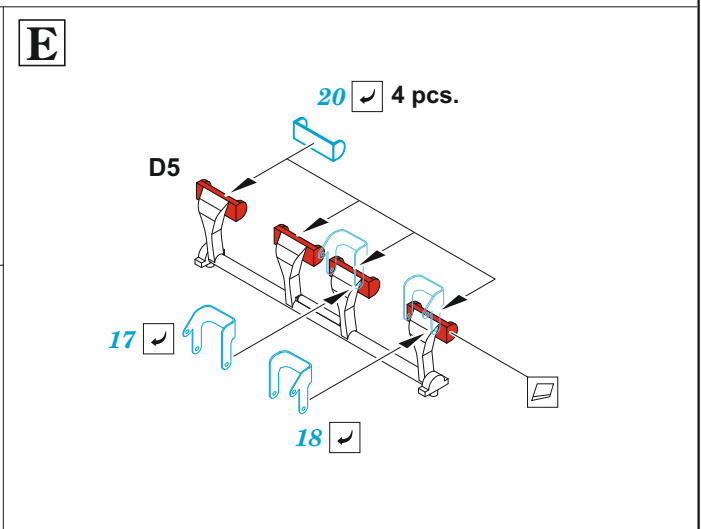

Bf 108 Weekend

eduard

32 971

1/32

detail set for 1/32 EDUARD kit • sada detailů pro stavebnici 1/32 EDUARD

- APPLY EXPRESS MASK AND PAINT BEFORE GLUING
POUŽIT EXPRESS MASK NABARVIT PŘED SLEPENÍM
- SYMMETRICAL ASSEMBLY
SYMETRICKÁ MONTÁŽ
- REMOVE
ODSTRANIT
- GRIND
OBROUSIT
- DRILL HOLE
VRTAT OTVOR
- BEND
OHNOUT
- OPTION
VOLBA
- REPLACE
NAHRADIT
- 1** COLORED ETCHED PARTS
LEPTANÉ BAREVNÉ DÍLY
- 1** ETCHED PARTS
LEPTANÉ NEBAREVNÉ DÍLY
- 1** ORIGINAL KIT PARTS
PŮVODNÍ DÍLY STAVEBNICE

ORIGINAL KIT PARTS PŮVODNÍ DÍLY STAVEBNICE	PHOTO-ETCHED PARTS LEPTANÉ DÍLY	PARTS TO BE REMOVED DÍLY K ODSTRANĚNÍ	FILL TMELIT
---	------------------------------------	--	----------------

Front seats

I