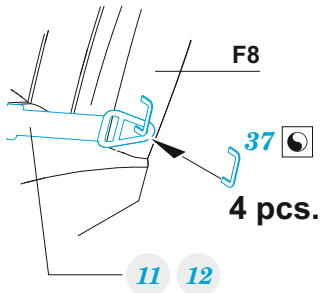

Bf 108 Weekend

eduard

32 971

1/32

detail set for 1/32 EDUARD kit • sada detailů pro stavebnici 1/32 EDUARD

- APPLY EXPRESS MASK AND PAINT BEFORE GLUING
POUŽIT EXPRESS MASK NABARVIT PŘED SLEPENÍM
- SYMMETRICAL ASSEMBLY
SYMETRICKÁ MONTÁŽ
- REMOVE
ODSTRANIT
- GRIND
OBROUSIT
- DRILL HOLE
VRTAT OTVOR
- BEND
OHNOUT
- OPTION
VOLBA
- REPLACE
NAHRADIT
- 1** COLORED ETCHED PARTS
LEPTANÉ BAREVNÉ DÍLY
- 1** ETCHED PARTS
LEPTANÉ NEBAREVNÉ DÍLY
- 1** ORIGINAL KIT PARTS
PŮVODNÍ DÍLY STAVEBNICE

ORIGINAL KIT PARTS PŮVODNÍ DÍLY STAVEBNICE	PHOTO-ETCHED PARTS LEPTANÉ DÍLY	PARTS TO BE REMOVED DÍLY K ODSTRANĚNÍ	FILL TMELIT
---	------------------------------------	--	----------------

Front seats

I