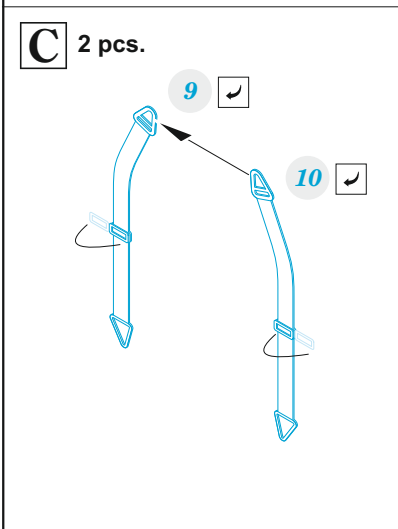

Bf 108 Weekend

eduard

32 971

1/32

detail set for 1/32 EDUARD kit • sada detailů pro stavebnici 1/32 EDUARD

- APPLY EXPRESS MASK AND PAINT BEFORE GLUING
POUŽIT EXPRESS MASK NABARVIT PŘED SLEPENÍM
- SYMMETRICAL ASSEMBLY
SYMETRICKÁ MONTÁŽ
- REMOVE
ODSTRANIT
- GRIND
OBROUSIT
- DRILL HOLE
VRTAT OTVOR
- BEND
OHNOUT
- OPTION
VOLBA
- REPLACE
NAHRADIT
- 1** COLORED ETCHED PARTS
LEPTANÉ BAREVNÉ DÍLY
- 1** ETCHED PARTS
LEPTANÉ NEBAREVNÉ DÍLY
- 1** ORIGINAL KIT PARTS
PŮVODNÍ DÍLY STAVEBNICE

ORIGINAL KIT PARTS PŮVODNÍ DÍLY STAVEBNICE	PHOTO-ETCHED PARTS LEPTANÉ DÍLY	PARTS TO BE REMOVED DÍLY K ODSTRANĚNÍ	FILL TMELIT
---	------------------------------------	--	----------------

Front seats

I