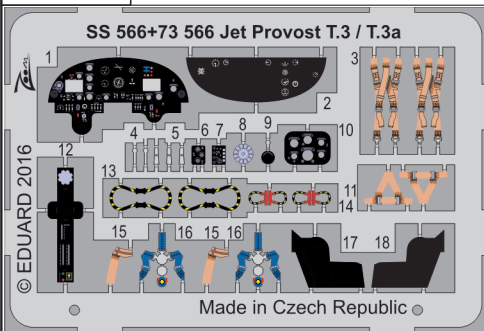

Jet Provost T.3/T.3a

eduard

detail set for 1/72 AIRFIX No. A02103 kit • sada detailů pro stavebnici 1/72 AIRFIX No. A02103

SS566

- APPLY EXPRESS MASK AND PAINT BEFORE GLUING
POUŽIT EXPRESS MASK NABARVIT PŘED SLEPENÍM
- SYMMETRICAL ASSEMBLY
SYMETRICKÁ MONTÁŽ
- REMOVE
ODSTRANIT
- GRIND
OBROUSIT
- COLORED ETCHED PARTS
LEPTANÉ BAREVNÉ DÍLY
- ETCHED PARTS
LEPTANÉ NEBAREVNÉ DÍLY
- ORIGINAL KIT PARTS
PŮVODNÍ DÍLY STAVEBNICE
- DRILL HOLE
VRTAT OTVOR
- BEND
OHNOUT
- OPTION
VOLBA
- REPLACE
NAHRADIT

ORIGINAL KIT PARTS
PŮVODNÍ DÍLY STAVEBNICE

PHOTO-ETCHED PARTS
LEPTANÉ DÍLY

PARTS TO BE REMOVED
DÍLY K ODSTRANĚNÍ

FILL
TMELIT