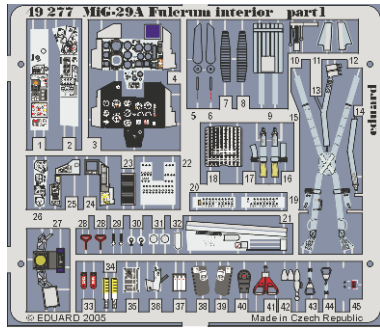

MiG-29A Fulcrum interior

eduard

49 277

1/48 scale detail set for Academy kit • sada detailů pro model 1/48 Academy

- APPLY EXPRESS MASK AND PAINT BEFORE GLUING
POUŽIT EXPRESS MASK NABARVIT PŘED SLEPENÍM
- SYMETRICAL ASSEMBLY
SYMETRICKÁ MONTÁŽ
- REMOVE
ODSTRANIT
- GRIND
OBROUSIT
- DRILL HOLE
VRTAT OTVOR
- BEND
OHNOUT
- OPTION
VOLBA
- REPLACE
NAHRADIT

REFERENCES: 4+ Publ. - MiG-29

ORIGINAL KIT PARTS
PŮVODNÍ DÍLY STAVEBNICE

PHOTO-ETCHED PARTS
LEPTANÉ DÍLY

PARTS TO BE REMOVED
DÍLY K ODSTRANĚNÍ

FILL
TMELIT