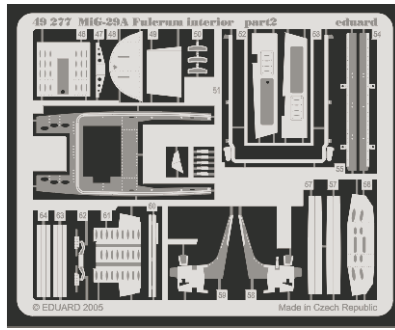

MiG-29A Fulcrum interior

eduard

49 277

1/48 scale detail set for Academy kit • sada detailů pro model 1/48 Academy

- APPLY EXPRESS MASK AND PAINT BEFORE GLUING
POUŽIT EXPRESS MASK NABARVIT PŘED SLEPENÍM
- SYMETRICAL ASSEMBLY
SYMETRICKÁ MONTÁŽ
- REMOVE
ODSTRANIT
- GRIND
OBROUSIT
- DRILL HOLE
VRTAT OTVOR
- BEND
OHNOUT
- OPTION
VOLBA
- REPLACE
NAHRADIT

REFERENCES: 4+ Publ. - MiG-29

ORIGINAL KIT PARTS
PŮVODNÍ DÍLY STAVEBNICE

PHOTO-ETCHED PARTS
LEPTANÉ DÍLY

PARTS TO BE REMOVED
DÍLY K ODSTRANĚNÍ

FILL
TMELIT