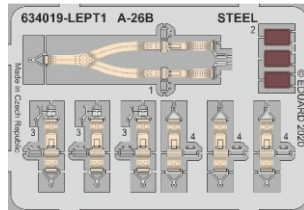

Item #	Scale	Recommended
634019	A-26B	1/32
		Hobby Boss

eduard