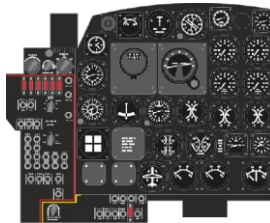

Löök

POZOR! OBSAHUJE DROBNÉ A OSTRÉ DÍLY
VÝROBEK NENÍ HRAČKOU
CONTAINS SMALL AND SHARP PARTS
COLLECTORS´ ITEM · NOT A TOY

This product contains resin and metal detail parts for upgrading scale plastic models. When selecting this set make sure that it is for the kit mentioned on the label as these sets are made specifically for that kit. **WARNING!** This set contains small and sharp parts. Work carefully in a ventilated, well-lit room. Safety glasses are recommended. This product is not a toy.

Tento výrobek obsahuje resinové a leptané kovové díly pro úpravu a vylepšení plastického modelu. Při výběru sady kovových detailů zkontrolujte, zda je určena pro model, který chcete upravit. Model, pro který je sada určena, je uveden na titulním štítku. **POZOR!** Sada obsahuje malé a ostré díly. Pracujte ve větrané a dobře osvětlené místnosti. Doporučujeme použití ochranných brýlí. Výrobek není hračkou.

R6

| Item # | Scale | Recommended |
|--------|-------|-------------|
| 634019 | A-26B | 1/32 |
| | | Hobby Boss |

eduard

| | |
|--|---|
| <input checked="" type="checkbox"/> BEND OHNOUT | <input checked="" type="checkbox"/> SYMMETRICAL ASSEMBLY SYMETRICKÁ MONTÁŽ |
| <input checked="" type="checkbox"/> GLUE PŘILEPIT | <input checked="" type="checkbox"/> REVERSE SIDE OTOČIT |