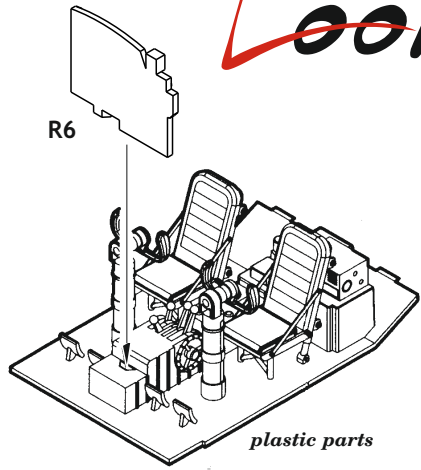

Tento výrobek obsahuje resinové a leptané kovové díly pro úpravu a vylepšení plastického modelu. Při výběru sady kovových detailů zkontrolujte, zda je určena pro model, který chcete upravit. Model, pro který je sada určena, je uveden na titulním štítku. **POZOR!** Sada obsahuje malé a ostré díly. Pracujte ve větrané a dobře osvětlené místnosti. Doporučujeme použití ochranných brýlí. Výrobek není hračkou.

R6

| Item # | Scale | Recommended |
|--------|-------|-------------|
| 634019 | A-26B | 1/32 |
| | | Hobby Boss |

eduard

| | |
|--|---|
| <input checked="" type="checkbox"/> BEND OHNOUT | <input checked="" type="checkbox"/> SYMMETRICAL ASSEMBLY SYMETRICKÁ MONTÁŽ |
| <input checked="" type="checkbox"/> GLUE PŘILEPIT | <input checked="" type="checkbox"/> REVERSE SIDE OTOČIT |