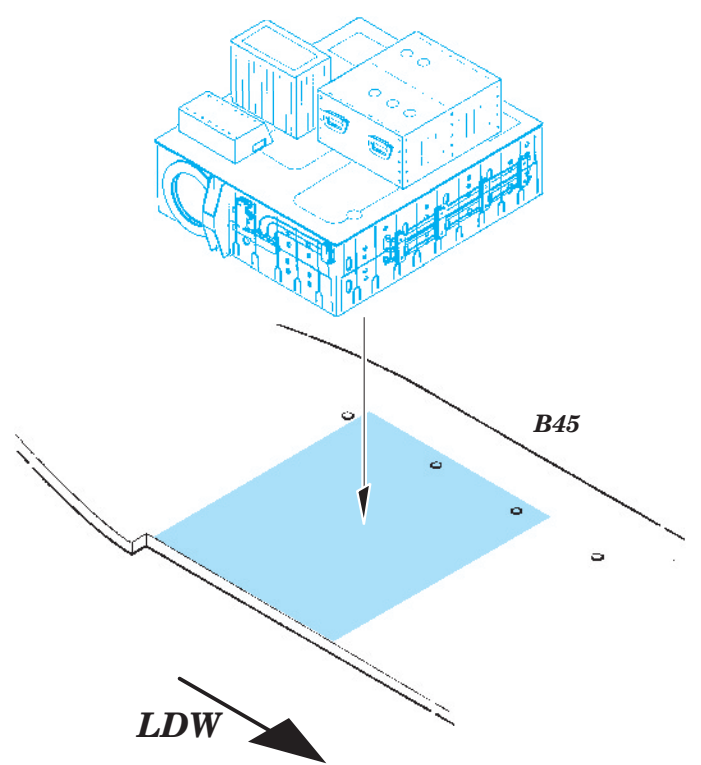

Sea King AEW.2 equipment

eduard

73 470

1/72 scale detail set for Cyber Hobby kit • sada detailů pro model 1/72 Cyber Hobby

- ★ APPLY EXPRESS MASK AND PAINT BEFORE GLUING
POUŽIT EXPRESS MASK NABARVIT PŘED SLEPENÍM
- ☉ SYMETRICAL ASSEMBLY
SYMETRICKÁ MONTÁŽ
- REMOVE
ODSTRANIT
- ▨ GRIND
OBROUSIT
- ⊘ DRILL HOLE
VRTAT OTVOR
- ↪ BEND
OHNOUT
- ? OPTION
VOLBA
- Ⓜ REPLACE
NAHRADIT

ORIGINAL KIT PARTS
 PŮVODNÍ DÍLY STAVEBNICE

PHOTO-ETCHED PARTS
 LEPTANÉ DÍLY

PARTS TO BE REMOVED
 DÍLY K ODSTRANĚNÍ

FILL
 TMELIT

For further detail sets look for **eduard** 73 468 Sea King AEW.2 interior S.A. (not included in this set)

For further detail sets look for **eduard** 73 557 Sea King AEW.2 exterior (not included in this set)