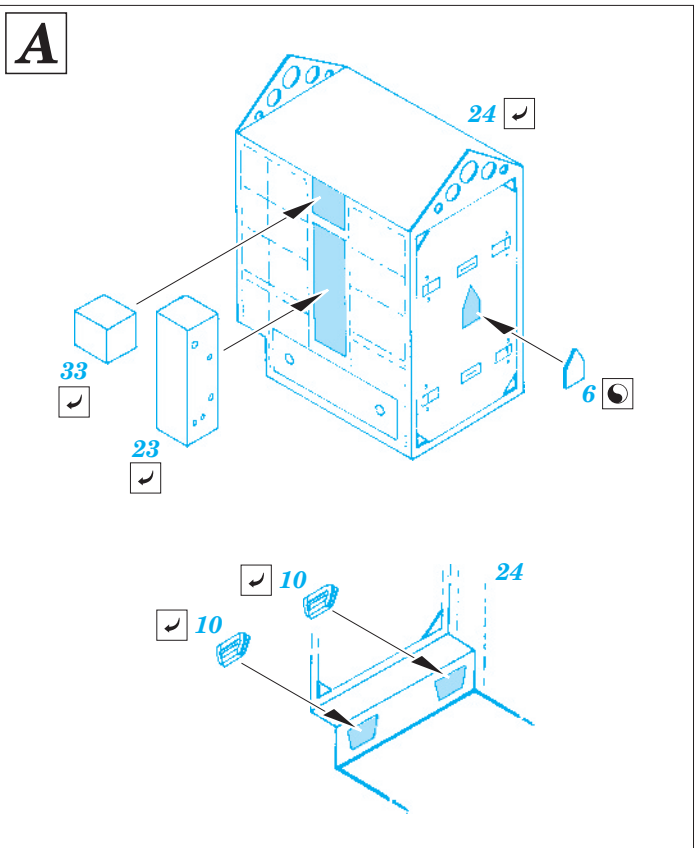

Sea King AEW.2 equipment

eduard

73 470

1/72 scale detail set for Cyber Hobby kit • sada detailů pro model 1/72 Cyber Hobby

- ★ APPLY EXPRESS MASK AND PAINT BEFORE GLUING
POUŽIT EXPRESS MASK NABARVIT PŘED SLEPENÍM
- ☉ SYMETRICAL ASSEMBLY
SYMETRICKÁ MONTÁŽ
- REMOVE
ODSTRANIT
- ▨ GRIND
OBROUSIT
- ⊘ DRILL HOLE
VRTAT OTVOR
- ↪ BEND
OHNOUT
- ? OPTION
VOLBA
- Ⓜ REPLACE
NAHRADIT

ORIGINAL KIT PARTS
 PŮVODNÍ DÍLY STAVEBNICE

PHOTO-ETCHED PARTS
 LEPTANÉ DÍLY

PARTS TO BE REMOVED
 DÍLY K ODSTRANĚNÍ

FILL
 TMELIT

For further detail sets look for **eduard** 73 468 Sea King AEW.2 interior S.A. (not included in this set)