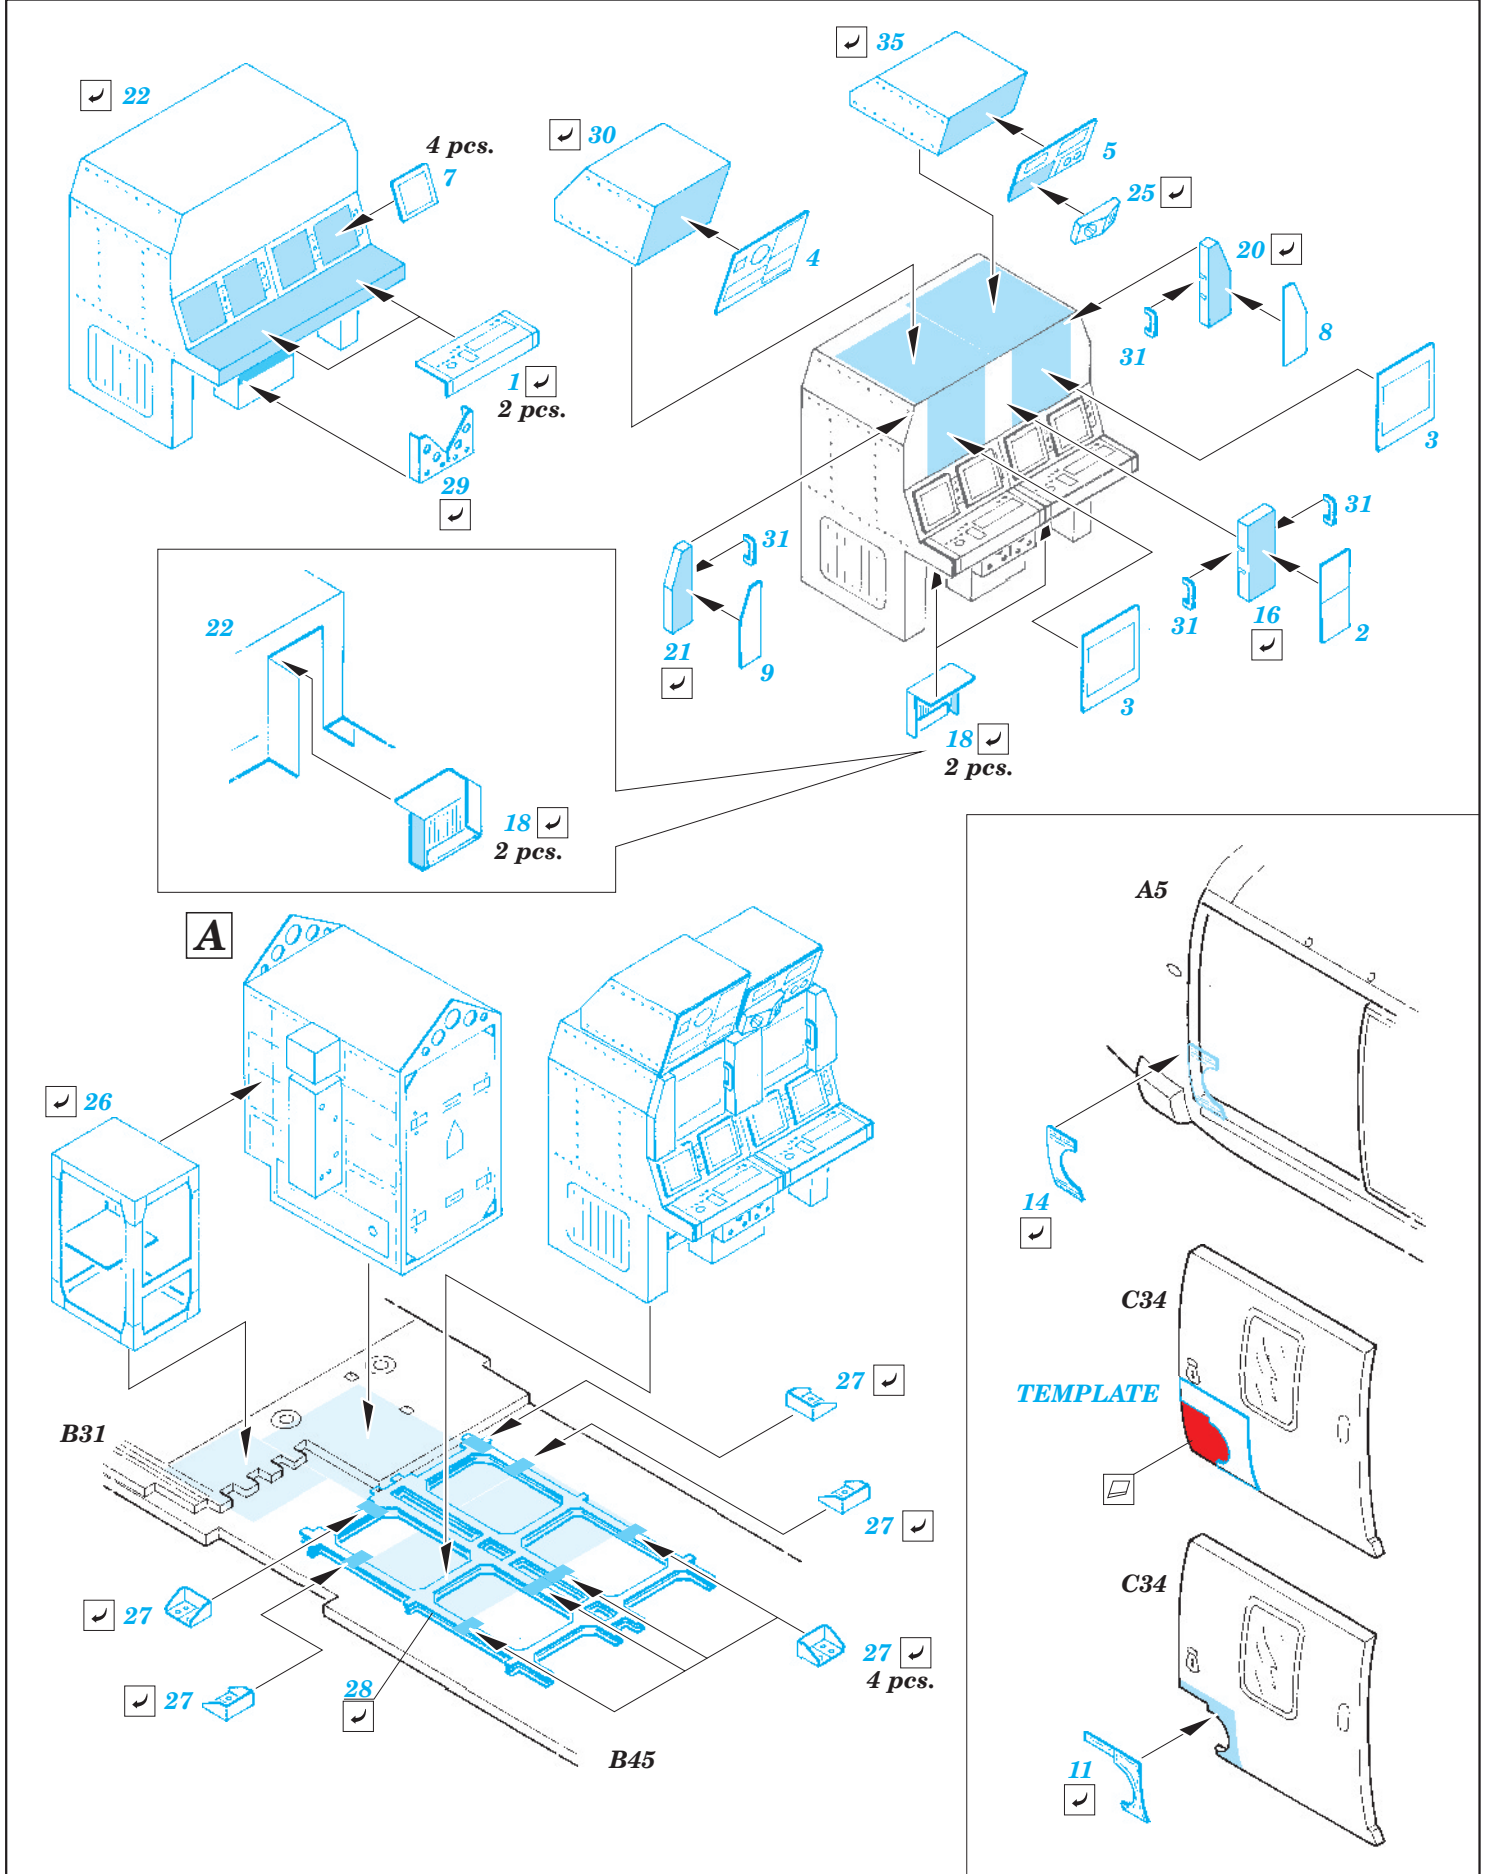

Sea King AEW.2 equipment

eduard

73 470

1/72 scale detail set for Cyber Hobby kit • sada detailů pro model 1/72 Cyber Hobby

- ★ APPLY EXPRESS MASK AND PAINT BEFORE GLUING
POUŽIT EXPRESS MASK NABARVIT PŘED SLEPENÍM
- ☉ SYMETRICAL ASSEMBLY
SYMETRICKÁ MONTÁŽ
- REMOVE
ODSTRANIT
- ▨ GRIND
OBROUSIT
- ⊘ DRILL HOLE
VRTAT OTVOR
- ↪ BEND
OHNOUT
- ? OPTION
VOLBA
- Ⓜ REPLACE
NAHRADIT

ORIGINAL KIT PARTS
 PŮVODNÍ DÍLY STAVEBNICE

PHOTO-ETCHED PARTS
 LEPTANÉ DÍLY

PARTS TO BE REMOVED
 DÍLY K ODSTRANĚNÍ

FILL
 TMELIT

For further detail sets look for **eduard** 73 468 Sea King AEW.2 interior S.A. (not included in this set)

For further detail sets look for **eduard** 73 557 Sea King AEW.2 exterior (not included in this set)