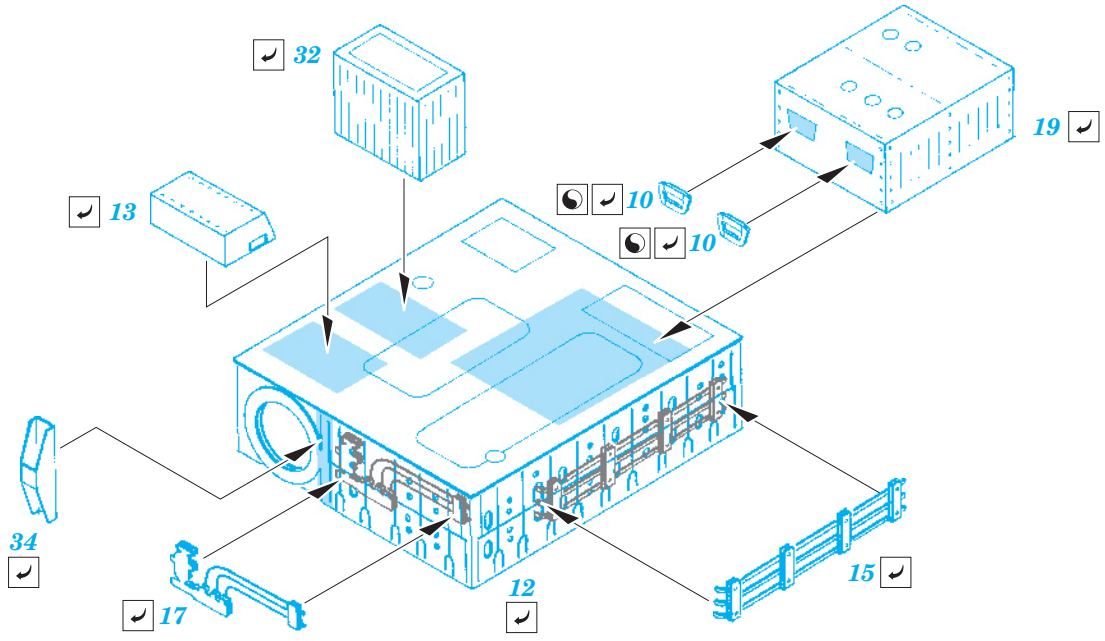

Sea King AEW.2 equipment

eduard

73 470

1/72 scale detail set for Cyber Hobby kit • sada detailů pro model 1/72 Cyber Hobby

- ★ APPLY EXPRESS MASK AND PAINT BEFORE GLUING
POUŽIT EXPRESS MASK NABARVIT PŘED SLEPENÍM
- ☉ SYMETRICAL ASSEMBLY
SYMETRICKÁ MONTÁŽ
- REMOVE
ODSTRANIT
- ▨ GRIND
OBROUSIT
- ⊘ DRILL HOLE
VRTAT OTVOR
- ↪ BEND
OHNOUT
- ? OPTION
VOLBA
- Ⓜ REPLACE
NAHRADIT

ORIGINAL KIT PARTS
 PŮVODNÍ DÍLY STAVEBNICE

PHOTO-ETCHED PARTS
 LEPTANÉ DÍLY

PARTS TO BE REMOVED
 DÍLY K ODSTRANĚNÍ

FILL
 TMELIT

For further detail sets look for **eduard** 73 468 Sea King AEW.2 interior S.A. (not included in this set)