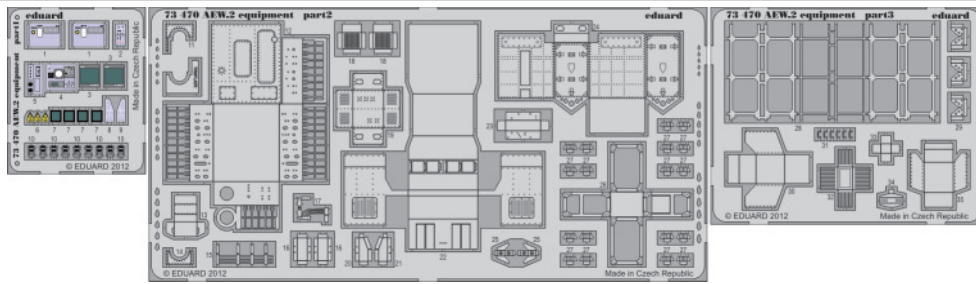

Sea King AEW.2 equipment

eduard

73 470

1/72 scale detail set for Cyber Hobby kit • sada detailů pro model 1/72 Cyber Hobby

- ★ APPLY EXPRESS MASK AND PAINT BEFORE GLUING
POUŽIT EXPRESS MASK NABARVIT PŘED SLEPENÍM
- ☉ SYMETRICAL ASSEMBLY
SYMETRICKÁ MONTÁŽ
- REMOVE
ODSTRANIT
- ▨ GRIND
OBROUSIT
- ⊘ DRILL HOLE
VRTAT OTVOR
- ↪ BEND
OHNOUT
- ? OPTION
VOLBA
- Ⓜ REPLACE
NAHRADIT

ORIGINAL KIT PARTS
 PŮVODNÍ DÍLY STAVEBNICE

PHOTO-ETCHED PARTS
 LEPTANÉ DÍLY

PARTS TO BE REMOVED
 DÍLY K ODSTRANĚNÍ

FILL
 TMELIT

For further detail sets look for **eduard** 73 468 Sea King AEW.2 interior S.A. (not included in this set)