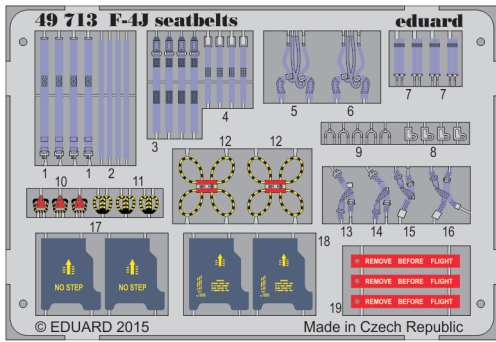

# F-4J seatbelts

eduard

49 713

1/48 scale detail set for Academy kit • sada detailů pro model 1/48 Academy

- ★ APPLY EXPRESS MASK AND PAINT BEFORE GLUING  
POUŽIT EXPRESS MASK NABARVIT PŘED SLEPENÍM
- ☯ SYMMETRICAL ASSEMBLY  
SYMETRICKÁ MONTÁŽ
- ✂ REMOVE  
ODSTRANIT
- 🔪 GRIND  
OBROUSIT
- 🔧 DRILL HOLE  
VRTAT OTVOR
- ↩ BEND  
OHNOUT
- ? OPTION  
VOLBA
- Ⓜ REPLACE  
NAHRADIT

  ORIGINAL KIT PARTS PŮVODNÍ DÍLY STAVEBNICE    
   PHOTO-ETCHED PARTS LEPTANÉ DÍLY    
   PARTS TO BE REMOVED DÍLY K ODSTRANĚNÍ    
   FILL TMELIT