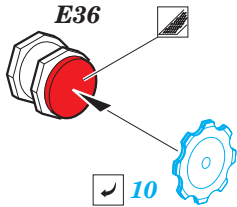

Su-33 exterior

eduard

detail set for 1/48 KINETIC No. K48062 kit • sada detailů pro stavebnici 1/48 KINETIC No. K48062

48 891

- APPLY EXPRESS MASK AND PAINT BEFORE GLUING
POUŽIT EXPRESS MASK NABARVIT PŘED SLEPENÍM
- SYMMETRICAL ASSEMBLY
SYMETRICKÁ MONTÁŽ
- REMOVE
ODSTRANIT
- GRIND
OBROUSIT
- DRILL HOLE
VRTÁT OTVOR
- COLORED ETCHED PARTS
LEPTANÉ BAREVNÉ DÍLY
- ETCHED PARTS
LEPTANÉ NEBAREVNÉ DÍLY
- ORIGINAL KIT PARTS
PŮVODNÍ DÍLY STAVEBNICE
- BEND
OHNOUT
- OPTION
VOLBA
- REPLACE
NAHRADIT

ORIGINAL KIT PARTS
PŮVODNÍ DÍLY STAVEBNICE

PHOTO-ETCHED PARTS
LEPTANÉ DÍLY

PARTS TO BE REMOVED
DÍLY K ODSTRANĚNÍ

FILL
TMELIT

1.) *push and turn*

2.) *pull and turn*

Related products: FE 778 Su-33 interior
49 778 Su-33 interior