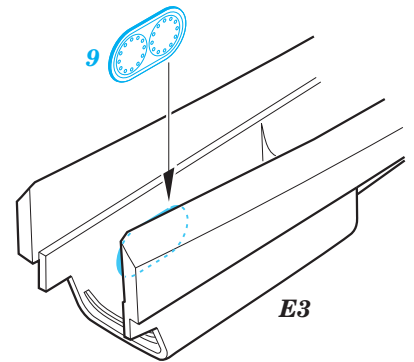

Su-33 exterior

eduard

detail set for 1/48 KINETIC No. K48062 kit • sada detailů pro stavebnici 1/48 KINETIC No. K48062

48 891

- APPLY EXPRESS MASK AND PAINT BEFORE GLUING
POUŽIT EXPRESS MASK NABARVIT PŘED SLEPENÍM
- SYMMETRICAL ASSEMBLY
SYMETRICKÁ MONTÁŽ
- REMOVE
ODSTRANIT
- GRIND
OBROUSIT
- DRILL HOLE
VRTÁT OTVOR
- COLORED ETCHED PARTS
LEPTANÉ BAREVNÉ DÍLY
- ETCHED PARTS
LEPTANÉ NEBAREVNÉ DÍLY
- ORIGINAL KIT PARTS
PŮVODNÍ DÍLY STAVEBNICE
- BEND
OHNOUT
- OPTION
VOLBA
- REPLACE
NAHRADIT

ORIGINAL KIT PARTS
PŮVODNÍ DÍLY STAVEBNICE

PHOTO-ETCHED PARTS
LEPTANÉ DÍLY

PARTS TO BE REMOVED
DÍLY K ODSTRANĚNÍ

FILL
TMELIT

1.) *push and turn*

2.) *pull and turn*

Related products: FE 778 Su-33 interior
49 778 Su-33 interior