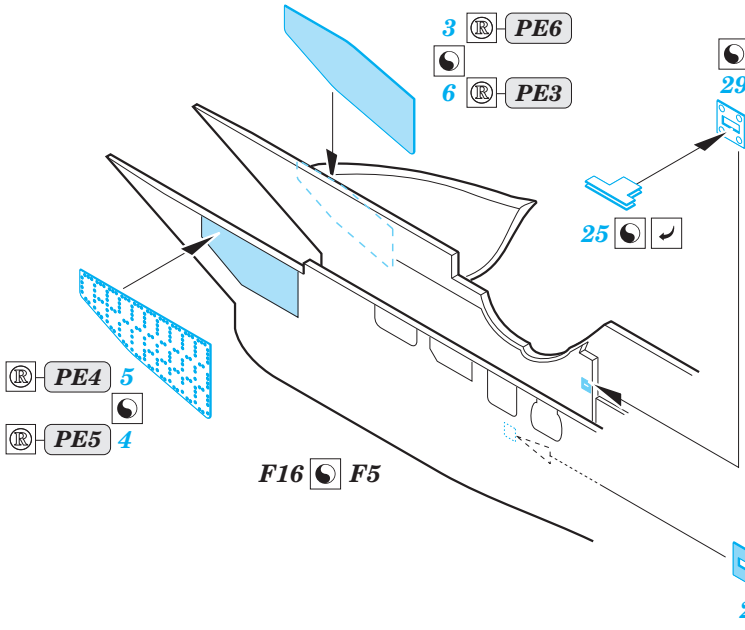

Su-33 exterior

eduard

detail set for 1/48 KINETIC No. K48062 kit • sada detailů pro stavebnici 1/48 KINETIC No. K48062

48 891

- APPLY EXPRESS MASK AND PAINT BEFORE GLUING
POUŽIT EXPRESS MASK NABARVIT PŘED SLEPENÍM
- SYMMETRICAL ASSEMBLY
SYMETRICKÁ MONTÁŽ
- REMOVE
ODSTRANIT
- GRIND
OBROUSIT
- DRILL HOLE
VRTÁT OTVOR
- COLORED ETCHED PARTS
LEPTANÉ BAREVNÉ DÍLY
- ETCHED PARTS
LEPTANÉ NEBAREVNÉ DÍLY
- ORIGINAL KIT PARTS
PŮVODNÍ DÍLY STAVEBNICE
- BEND
OHNOUT
- OPTION
VOLBA
- REPLACE
NAHRADIT

ORIGINAL KIT PARTS
PŮVODNÍ DÍLY STAVEBNICE

PHOTO-ETCHED PARTS
LEPTANÉ DÍLY

PARTS TO BE REMOVED
DÍLY K ODSTRANĚNÍ

FILL
TMELIT

1.) *push and turn*

2.) *pull and turn*

Related products: FE 778 Su-33 interior
49 778 Su-33 interior