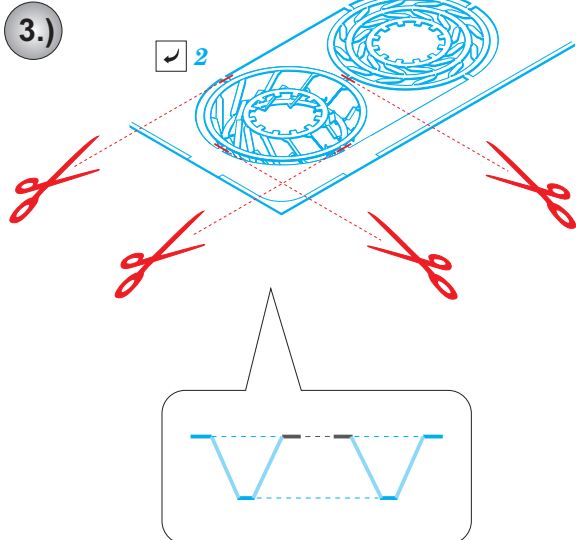

Su-33 exterior

eduard

detail set for 1/48 KINETIC No. K48062 kit • sada detailů pro stavebnici 1/48 KINETIC No. K48062

48 891

- APPLY EXPRESS MASK AND PAINT BEFORE GLUING
POUŽIT EXPRESS MASK NABARVIT PŘED SLEPENÍM
- SYMMETRICAL ASSEMBLY
SYMETRICKÁ MONTÁŽ
- REMOVE
ODSTRANIT
- GRIND
OBROUSIT
- DRILL HOLE
VRTÁT OTVOR
- COLORED ETCHED PARTS
LEPTANÉ BAREVNÉ DÍLY
- ETCHED PARTS
LEPTANÉ NEBAREVNÉ DÍLY
- ORIGINAL KIT PARTS
PŮVODNÍ DÍLY STAVEBNICE
- BEND
OHNOUT
- OPTION
VOLBA
- REPLACE
NAHRADIT

ORIGINAL KIT PARTS
PŮVODNÍ DÍLY STAVEBNICE

PHOTO-ETCHED PARTS
LEPTANÉ DÍLY

PARTS TO BE REMOVED
DÍLY K ODSTRANĚNÍ

FILL
TMELIT

1.) *push and turn*

2.) *pull and turn*

Related products: FE 778 Su-33 interior
49 778 Su-33 interior