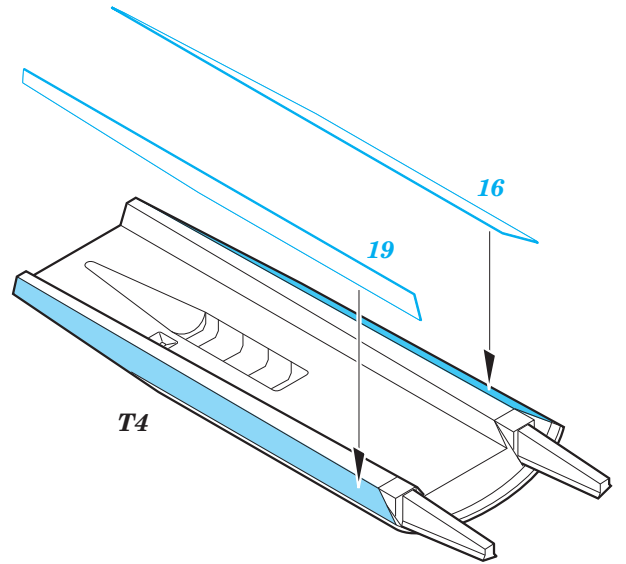

Su-33 exterior

eduard

detail set for 1/48 KINETIC No. K48062 kit • sada detailů pro stavebnici 1/48 KINETIC No. K48062

48 891

- APPLY EXPRESS MASK AND PAINT BEFORE GLUING
POUŽIT EXPRESS MASK NABARVIT PŘED SLEPENÍM
- SYMMETRICAL ASSEMBLY
SYMETRICKÁ MONTÁŽ
- REMOVE
ODSTRANIT
- GRIND
OBROUSIT
- DRILL HOLE
VRTÁT OTVOR
- COLORED ETCHED PARTS
LEPTANÉ BAREVNÉ DÍLY
- ETCHED PARTS
LEPTANÉ NEBAREVNÉ DÍLY
- ORIGINAL KIT PARTS
PŮVODNÍ DÍLY STAVEBNICE
- BEND
OHNOUT
- OPTION
VOLBA
- REPLACE
NAHRADIT

ORIGINAL KIT PARTS
PŮVODNÍ DÍLY STAVEBNICE

PHOTO-ETCHED PARTS
LEPTANÉ DÍLY

PARTS TO BE REMOVED
DÍLY K ODSTRANĚNÍ

FILL
TMELIT

1.) *push and turn*

2.) *pull and turn*

Related products: FE 778 Su-33 interior
49 778 Su-33 interior