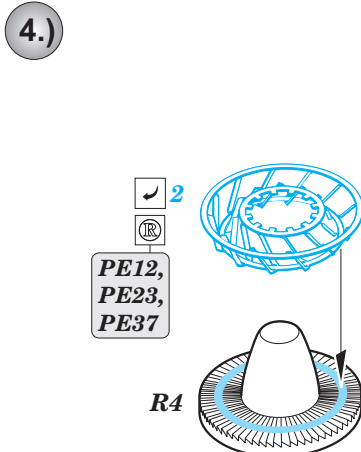

Su-33 exterior

eduard

detail set for 1/48 KINETIC No. K48062 kit • sada detailů pro stavebnici 1/48 KINETIC No. K48062

48 891

- APPLY EXPRESS MASK AND PAINT BEFORE GLUING
POUŽIT EXPRESS MASK NABARVIT PŘED SLEPENÍM
- SYMMETRICAL ASSEMBLY
SYMETRICKÁ MONTÁŽ
- REMOVE
ODSTRANIT
- GRIND
OBROUSIT
- DRILL HOLE
VRTÁT OTVOR
- COLORED ETCHED PARTS
LEPTANÉ BAREVNÉ DÍLY
- ETCHED PARTS
LEPTANÉ NEBAREVNÉ DÍLY
- ORIGINAL KIT PARTS
PŮVODNÍ DÍLY STAVEBNICE
- BEND
OHNOUT
- OPTION
VOLBA
- REPLACE
NAHRADIT

ORIGINAL KIT PARTS
PŮVODNÍ DÍLY STAVEBNICE

PHOTO-ETCHED PARTS
LEPTANÉ DÍLY

PARTS TO BE REMOVED
DÍLY K ODSTRANĚNÍ

FILL
TMELIT

1.) *push and turn*

2.) *pull and turn*

Related products: FE 778 Su-33 interior
49 778 Su-33 interior