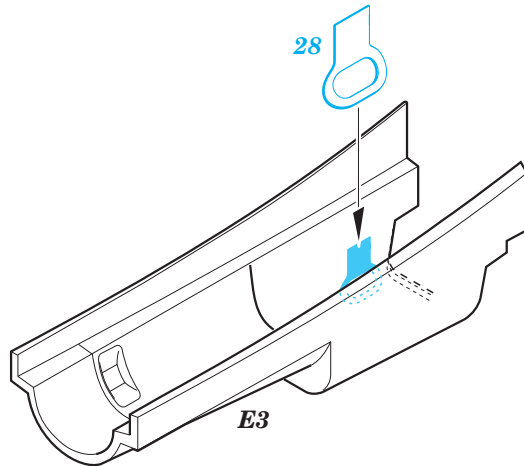

Su-33 exterior

eduard

detail set for 1/48 KINETIC No. K48062 kit • sada detailů pro stavebnici 1/48 KINETIC No. K48062

48 891

- APPLY EXPRESS MASK AND PAINT BEFORE GLUING
POUŽIT EXPRESS MASK NABARVIT PŘED SLEPENÍM
- SYMMETRICAL ASSEMBLY
SYMETRICKÁ MONTÁŽ
- REMOVE
ODSTRANIT
- GRIND
OBROUSIT
- DRILL HOLE
VRTÁT OTVOR
- COLORED ETCHED PARTS
LEPTANÉ BAREVNÉ DÍLY
- ETCHED PARTS
LEPTANÉ NEBAREVNÉ DÍLY
- ORIGINAL KIT PARTS
PŮVODNÍ DÍLY STAVEBNICE
- BEND
OHNOUT
- OPTION
VOLBA
- REPLACE
NAHRADIT

ORIGINAL KIT PARTS
PŮVODNÍ DÍLY STAVEBNICE

PHOTO-ETCHED PARTS
LEPTANÉ DÍLY

PARTS TO BE REMOVED
DÍLY K ODSTRANĚNÍ

FILL
TMELIT

1.) *push and turn*

2.) *pull and turn*

Related products: FE 778 Su-33 interior
49 778 Su-33 interior