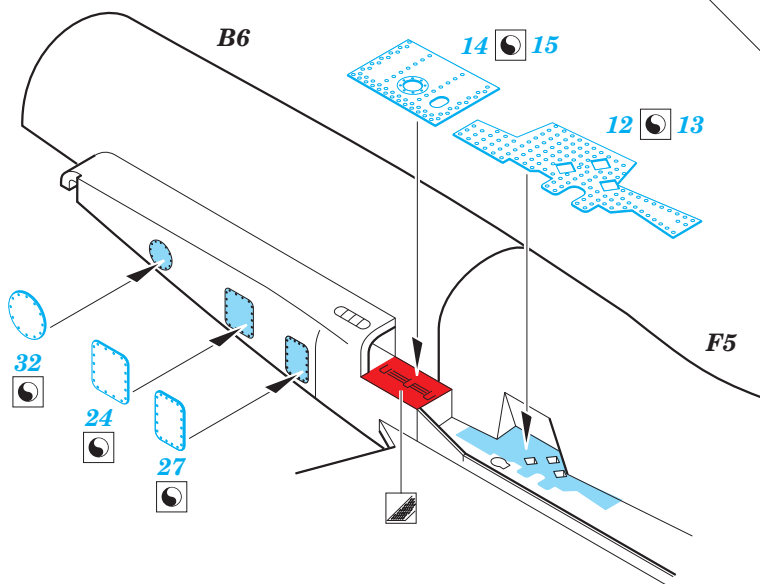

Su-33 exterior

eduard

detail set for 1/48 KINETIC No. K48062 kit • sada detailů pro stavebnici 1/48 KINETIC No. K48062

48 891

- APPLY EXPRESS MASK AND PAINT BEFORE GLUING
POUŽIT EXPRESS MASK NABARVIT PŘED SLEPENÍM
- SYMMETRICAL ASSEMBLY
SYMETRICKÁ MONTÁŽ
- REMOVE
ODSTRANIT
- GRIND
OBROUSIT
- DRILL HOLE
VRTÁT OTVOR
- COLORED ETCHED PARTS
LEPTANÉ BAREVNÉ DÍLY
- ETCHED PARTS
LEPTANÉ NEBAREVNÉ DÍLY
- ORIGINAL KIT PARTS
PŮVODNÍ DÍLY STAVEBNICE
- BEND
OHNOUT
- OPTION
VOLBA
- REPLACE
NAHRADIT

ORIGINAL KIT PARTS
PŮVODNÍ DÍLY STAVEBNICE

PHOTO-ETCHED PARTS
LEPTANÉ DÍLY

PARTS TO BE REMOVED
DÍLY K ODSTRANĚNÍ

FILL
TMELIT

1.) *push and turn*

2.) *pull and turn*

Related products: FE 778 Su-33 interior
49 778 Su-33 interior