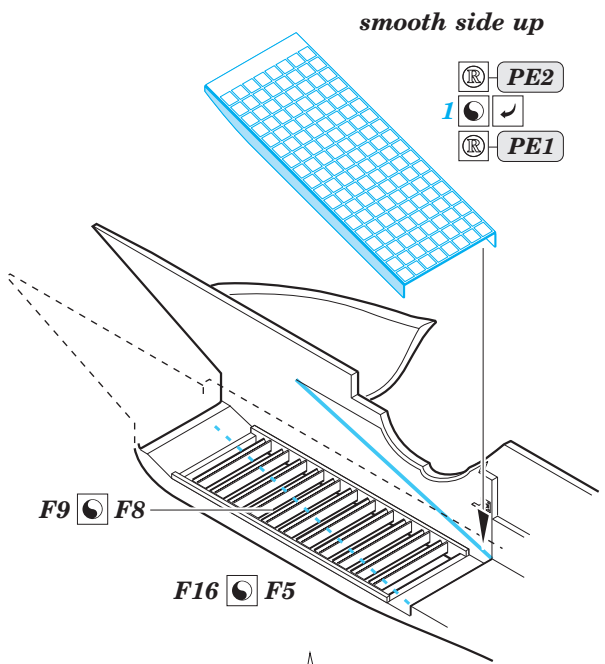

Su-33 exterior

eduard

detail set for 1/48 KINETIC No. K48062 kit • sada detailů pro stavebnici 1/48 KINETIC No. K48062

48 891

- APPLY EXPRESS MASK AND PAINT BEFORE GLUING
POUŽIT EXPRESS MASK NABARVIT PŘED SLEPENÍM
- SYMMETRICAL ASSEMBLY
SYMETRICKÁ MONTÁŽ
- REMOVE
ODSTRANIT
- GRIND
OBROUSIT
- DRILL HOLE
VRTÁT OTVOR
- COLORED ETCHED PARTS
LEPTANÉ BAREVNÉ DÍLY
- ETCHED PARTS
LEPTANÉ NEBAREVNÉ DÍLY
- ORIGINAL KIT PARTS
PŮVODNÍ DÍLY STAVEBNICE
- BEND
OHNOUT
- OPTION
VOLBA
- REPLACE
NAHRADIT

ORIGINAL KIT PARTS
PŮVODNÍ DÍLY STAVEBNICE

PHOTO-ETCHED PARTS
LEPTANÉ DÍLY

PARTS TO BE REMOVED
DÍLY K ODSTRANĚNÍ

FILL
TMELIT

1.) *push and turn*

2.) *pull and turn*

Related products: FE 778 Su-33 interior
49 778 Su-33 interior