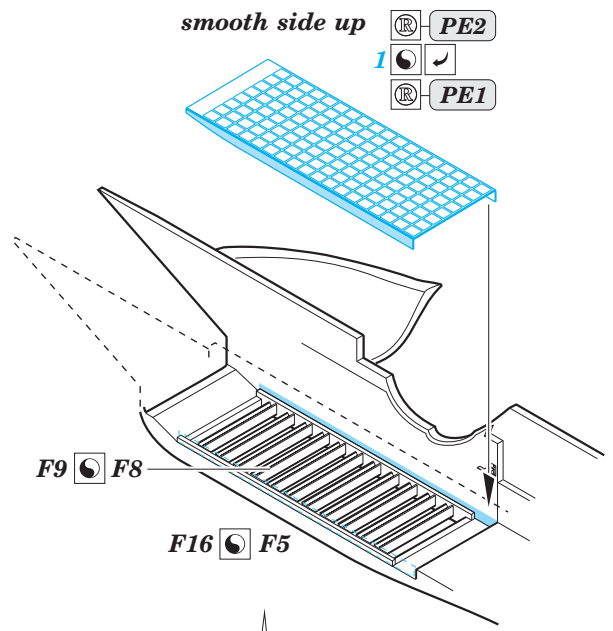

Su-33 exterior

eduard

detail set for 1/48 KINETIC No. K48062 kit • sada detailů pro stavebnici 1/48 KINETIC No. K48062

48 891

- APPLY EXPRESS MASK AND PAINT BEFORE GLUING
POUŽIT EXPRESS MASK NABARVIT PŘED SLEPENÍM
- SYMMETRICAL ASSEMBLY
SYMETRICKÁ MONTÁŽ
- REMOVE
ODSTRANIT
- GRIND
OBROUSIT
- DRILL HOLE
VRTÁT OTVOR
- COLORED ETCHED PARTS
LEPTANÉ BAREVNÉ DÍLY
- ETCHED PARTS
LEPTANÉ NEBAREVNÉ DÍLY
- ORIGINAL KIT PARTS
PŮVODNÍ DÍLY STAVEBNICE
- BEND
OHNOUT
- OPTION
VOLBA
- REPLACE
NAHRADIT

ORIGINAL KIT PARTS
PŮVODNÍ DÍLY STAVEBNICE

PHOTO-ETCHED PARTS
LEPTANÉ DÍLY

PARTS TO BE REMOVED
DÍLY K ODSTRANĚNÍ

FILL
TMELIT

1.) *push and turn*

2.) *pull and turn*

Related products: FE 778 Su-33 interior
49 778 Su-33 interior