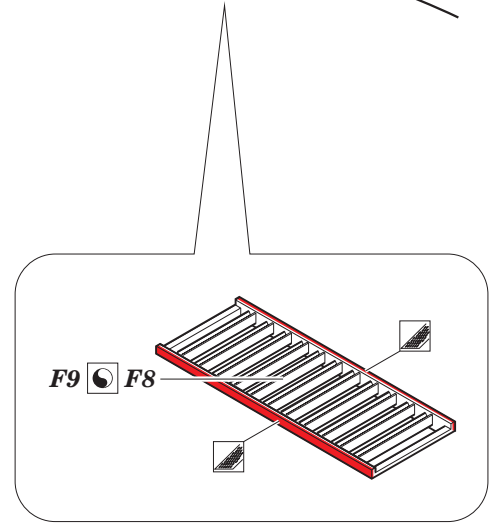

Su-33 exterior

eduard

detail set for 1/48 KINETIC No. K48062 kit • sada detailů pro stavebnici 1/48 KINETIC No. K48062

48 891

- APPLY EXPRESS MASK AND PAINT BEFORE GLUING
POUŽIT EXPRESS MASK NABARVIT PŘED SLEPENÍM
- SYMMETRICAL ASSEMBLY
SYMETRICKÁ MONTÁŽ
- REMOVE
ODSTRANIT
- GRIND
OBROUSIT
- DRILL HOLE
VRTÁT OTVOR
- COLORED ETCHED PARTS
LEPTANÉ BAREVNÉ DÍLY
- ETCHED PARTS
LEPTANÉ NEBAREVNÉ DÍLY
- ORIGINAL KIT PARTS
PŮVODNÍ DÍLY STAVEBNICE
- BEND
OHNOUT
- OPTION
VOLBA
- REPLACE
NAHRADIT

ORIGINAL KIT PARTS
PŮVODNÍ DÍLY STAVEBNICE

PHOTO-ETCHED PARTS
LEPTANÉ DÍLY

PARTS TO BE REMOVED
DÍLY K ODSTRANĚNÍ

FILL
TMELIT

1.) *push and turn*

2.) *pull and turn*

Related products: FE 778 Su-33 interior
49 778 Su-33 interior