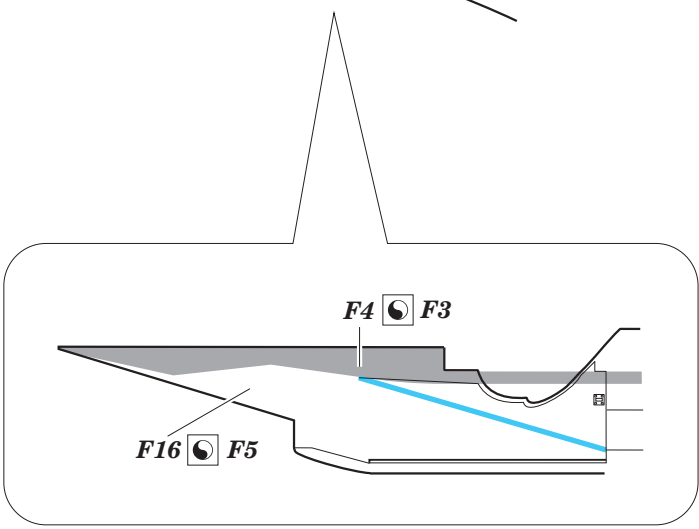

Su-33 exterior

eduard

detail set for 1/48 KINETIC No. K48062 kit • sada detailů pro stavebnici 1/48 KINETIC No. K48062

48 891

- APPLY EXPRESS MASK AND PAINT BEFORE GLUING
POUŽIT EXPRESS MASK NABARVIT PŘED SLEPENÍM
- SYMMETRICAL ASSEMBLY
SYMETRICKÁ MONTÁŽ
- REMOVE
ODSTRANIT
- GRIND
OBROUSIT
- DRILL HOLE
VRTÁT OTVOR
- COLORED ETCHED PARTS
LEPTANÉ BAREVNÉ DÍLY
- ETCHED PARTS
LEPTANÉ NEBAREVNÉ DÍLY
- ORIGINAL KIT PARTS
PŮVODNÍ DÍLY STAVEBNICE
- BEND
OHNOUT
- OPTION
VOLBA
- REPLACE
NAHRADIT

ORIGINAL KIT PARTS
PŮVODNÍ DÍLY STAVEBNICE

PHOTO-ETCHED PARTS
LEPTANÉ DÍLY

PARTS TO BE REMOVED
DÍLY K ODSTRANĚNÍ

FILL
TMELIT

1.) *push and turn*

2.) *pull and turn*

Related products: FE 778 Su-33 interior
49 778 Su-33 interior