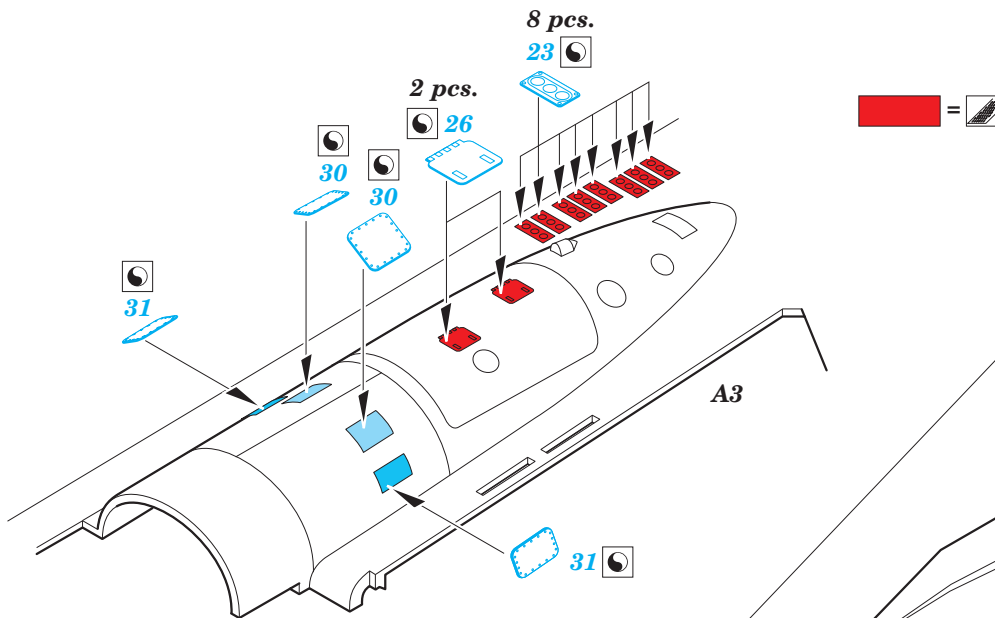

Su-33 exterior

eduard

detail set for 1/48 KINETIC No. K48062 kit • sada detailů pro stavebnici 1/48 KINETIC No. K48062

48 891

- APPLY EXPRESS MASK AND PAINT BEFORE GLUING
POUŽIT EXPRESS MASK NABARVIT PŘED SLEPENÍM
- SYMMETRICAL ASSEMBLY
SYMETRICKÁ MONTÁŽ
- REMOVE
ODSTRANIT
- GRIND
OBROUSIT
- DRILL HOLE
VRTÁT OTVOR
- COLORED ETCHED PARTS
LEPTANÉ BAREVNÉ DÍLY
- ETCHED PARTS
LEPTANÉ NEBAREVNÉ DÍLY
- ORIGINAL KIT PARTS
PŮVODNÍ DÍLY STAVEBNICE
- BEND
OHNOUT
- OPTION
VOLBA
- REPLACE
NAHRADIT

ORIGINAL KIT PARTS
PŮVODNÍ DÍLY STAVEBNICE

PHOTO-ETCHED PARTS
LEPTANÉ DÍLY

PARTS TO BE REMOVED
DÍLY K ODSTRANĚNÍ

FILL
TMELIT

1.) *push and turn*

2.) *pull and turn*

Related products: FE 778 Su-33 interior
49 778 Su-33 interior