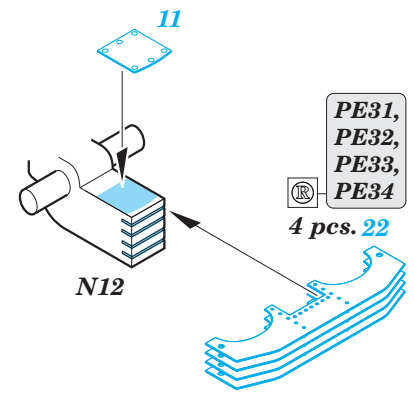

Su-33 exterior

eduard

detail set for 1/48 KINETIC No. K48062 kit • sada detailů pro stavebnici 1/48 KINETIC No. K48062

48 891

- APPLY EXPRESS MASK AND PAINT BEFORE GLUING
POUŽIT EXPRESS MASK NABARVIT PŘED SLEPENÍM
- SYMMETRICAL ASSEMBLY
SYMETRICKÁ MONTÁŽ
- REMOVE
ODSTRANIT
- GRIND
OBROUSIT
- DRILL HOLE
VRTÁT OTVOR
- COLORED ETCHED PARTS
LEPTANÉ BAREVNÉ DÍLY
- ETCHED PARTS
LEPTANÉ NEBAREVNÉ DÍLY
- ORIGINAL KIT PARTS
PŮVODNÍ DÍLY STAVEBNICE
- BEND
OHNOUT
- OPTION
VOLBA
- REPLACE
NAHRADIT

ORIGINAL KIT PARTS
PŮVODNÍ DÍLY STAVEBNICE

PHOTO-ETCHED PARTS
LEPTANÉ DÍLY

PARTS TO BE REMOVED
DÍLY K ODSTRANĚNÍ

FILL
TMELIT

1.) *push and turn*

2.) *pull and turn*

Related products: FE 778 Su-33 interior
49 778 Su-33 interior