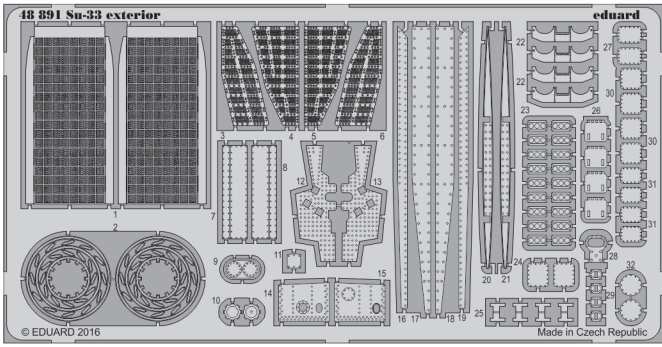

Su-33 exterior

eduard

detail set for 1/48 KINETIC No. K48062 kit • sada detailů pro stavebnici 1/48 KINETIC No. K48062

48 891

- APPLY EXPRESS MASK AND PAINT BEFORE GLUING
POUŽIT EXPRESS MASK NABARVIT PŘED SLEPENÍM
- SYMMETRICAL ASSEMBLY
SYMETRICKÁ MONTÁŽ
- REMOVE
ODSTRANIT
- GRIND
OBROUSIT
- DRILL HOLE
VRTÁT OTVOR
- COLORED ETCHED PARTS
LEPTANÉ BAREVNÉ DÍLY
- ETCHED PARTS
LEPTANÉ NEBAREVNÉ DÍLY
- ORIGINAL KIT PARTS
PŮVODNÍ DÍLY STAVEBNICE
- BEND
OHNOUT
- OPTION
VOLBA
- REPLACE
NAHRADIT

ORIGINAL KIT PARTS
PŮVODNÍ DÍLY STAVEBNICE

PHOTO-ETCHED PARTS
LEPTANÉ DÍLY

PARTS TO BE REMOVED
DÍLY K ODSTRANĚNÍ

FILL
TMELIT

1.) *push and turn*

2.) *pull and turn*

Related products: FE 778 Su-33 interior
49 778 Su-33 interior