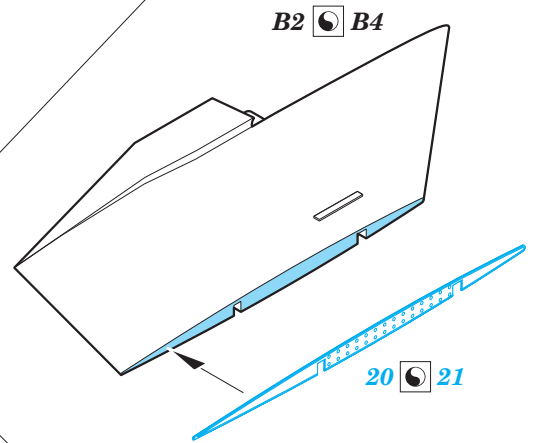

Su-33 exterior

eduard

detail set for 1/48 KINETIC No. K48062 kit • sada detailů pro stavebnici 1/48 KINETIC No. K48062

48 891

- APPLY EXPRESS MASK AND PAINT BEFORE GLUING
POUŽIT EXPRESS MASK NABARVIT PŘED SLEPENÍM
- SYMMETRICAL ASSEMBLY
SYMETRICKÁ MONTÁŽ
- REMOVE
ODSTRANIT
- GRIND
OBROUSIT
- DRILL HOLE
VRTÁT OTVOR
- COLORED ETCHED PARTS
LEPTANÉ BAREVNÉ DÍLY
- ETCHED PARTS
LEPTANÉ NEBAREVNÉ DÍLY
- ORIGINAL KIT PARTS
PŮVODNÍ DÍLY STAVEBNICE
- BEND
OHNOUT
- OPTION
VOLBA
- REPLACE
NAHRADIT

ORIGINAL KIT PARTS
PŮVODNÍ DÍLY STAVEBNICE

PHOTO-ETCHED PARTS
LEPTANÉ DÍLY

PARTS TO BE REMOVED
DÍLY K ODSTRANĚNÍ

FILL
TMELIT

1.) *push and turn*

2.) *pull and turn*

Related products: FE 778 Su-33 interior
49 778 Su-33 interior