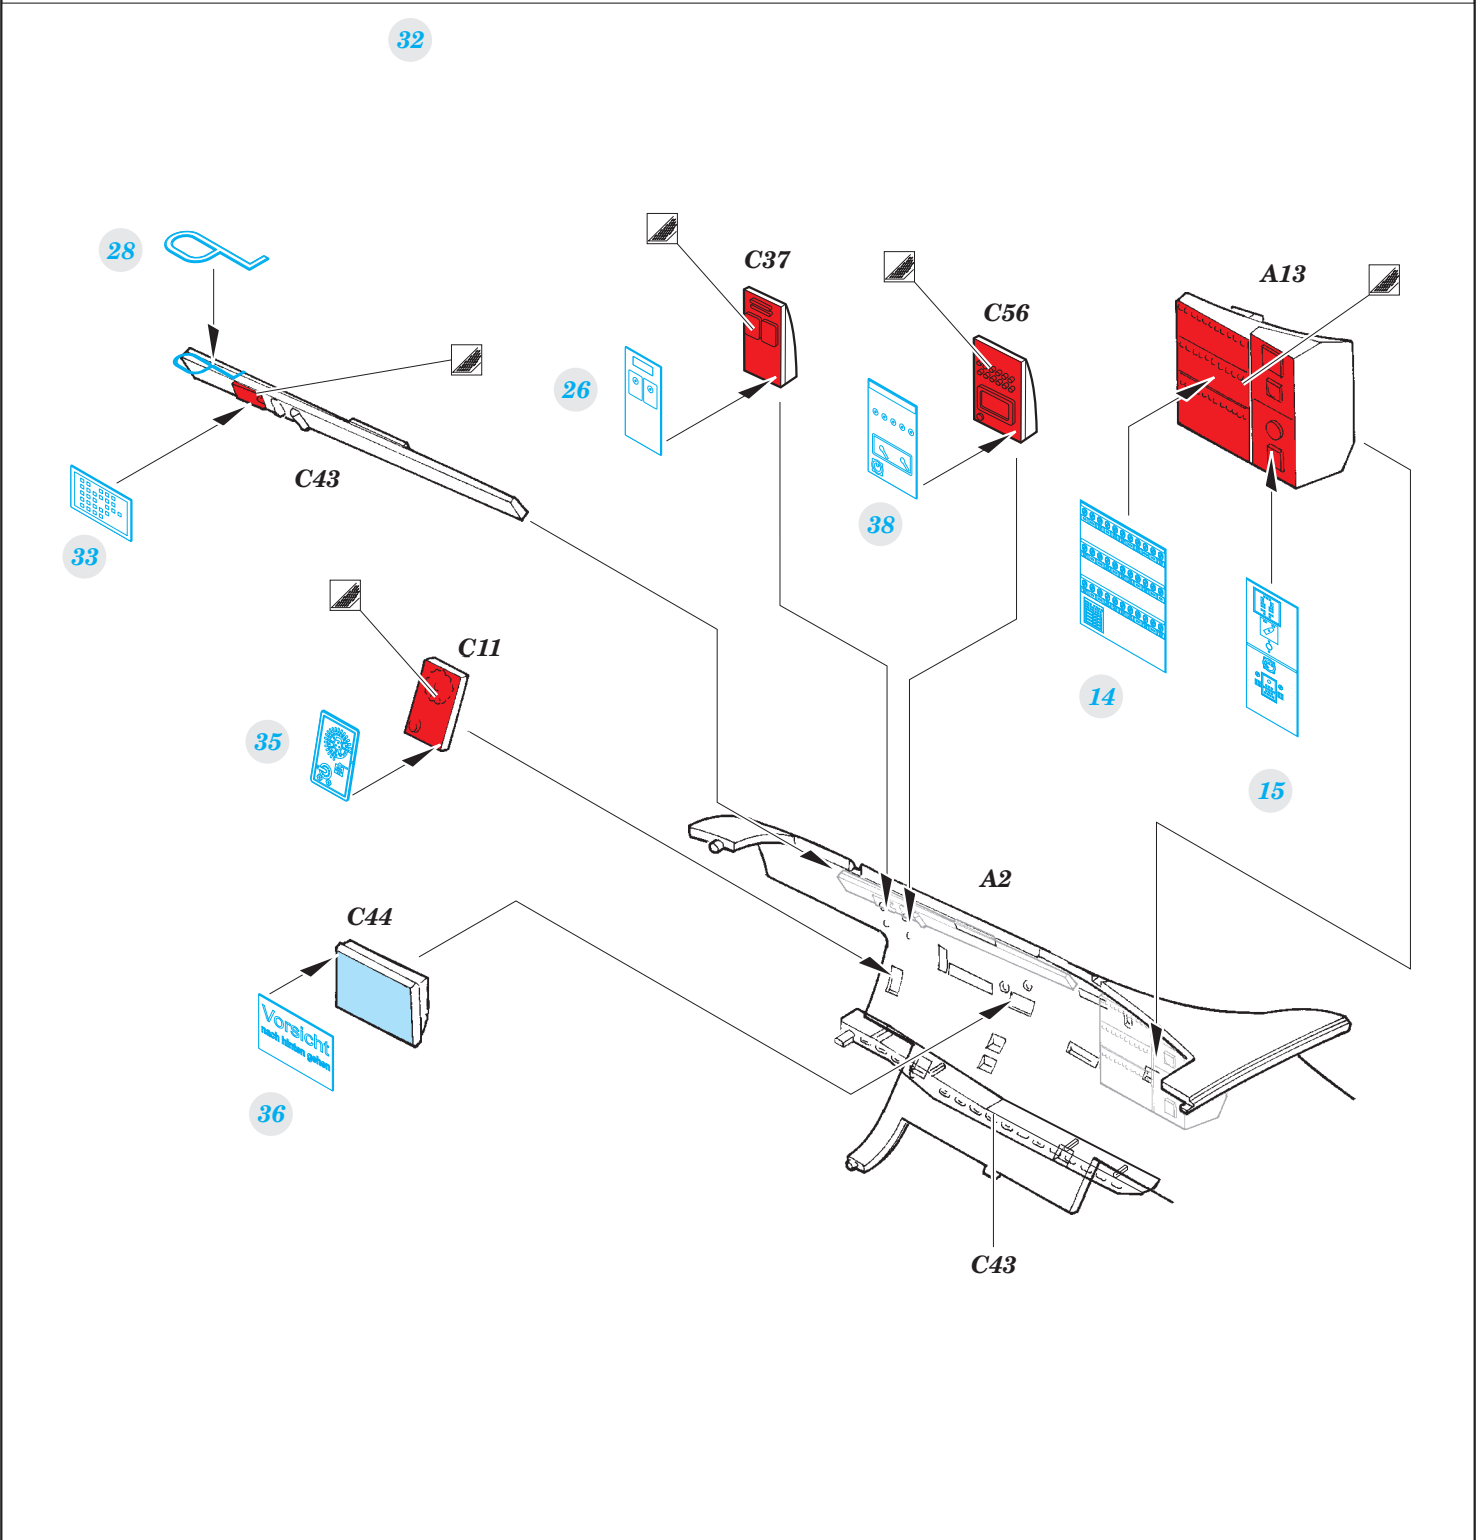

# Do 17Z-2

detail set for 1/48 ICM No. 48244 kit • sada detailů pro stavebnici 1/48 ICM No. 48244

FE790

- APPLY EXPRESS MASK AND PAINT BEFORE GLUING  
POUŽIT EXPRESS MASK NABARVIT PŘED SLEPENÍM
- SYMMETRICAL ASSEMBLY  
SYMETRICKÁ MONTÁŽ
- REMOVE  
ODSTRANIT
- GRIND  
OBROUSIT
- DRILL HOLE  
VRTAT OTVOR
- BEND  
OHNOUT
- OPTION  
VOLBA
- REPLACE  
NAHRADIT
- 1** COLORED ETCHED PARTS  
LEPTANÉ BAREVNÉ DÍLY
- 1** ETCHED PARTS  
LEPTANÉ NEBAREVNÉ DÍLY
- 1** ORIGINAL KIT PARTS  
PŮVODNÍ DÍLY STAVEBNICE

ORIGINAL KIT PARTS  
PŮVODNÍ DÍLY STAVEBNICE

PHOTO-ETCHED PARTS  
LEPTANÉ DÍLY

PARTS TO BE REMOVED  
DÍLY K ODSTRANĚNÍ

FILL  
TMELIT

**Related products: 49 789 Do 17Z-2 seatbelts STEEL**

**Related products: 48 896 Do 17Z-2 exterior & bomb bay**