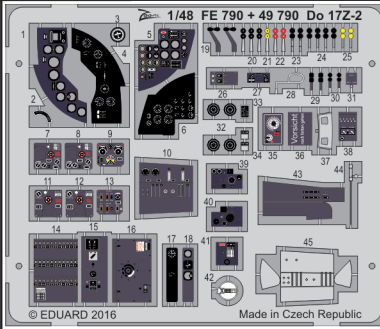

# Do 17Z-2

detail set for 1/48 ICM No. 48244 kit • sada detailů pro stavebnici 1/48 ICM No. 48244

FE790

- APPLY EXPRESS MASK AND PAINT BEFORE GLUING  
POUŽIT EXPRESS MASK NABARVIT PŘED SLEPENÍM
- SYMMETRICAL ASSEMBLY  
SYMETRICKÁ MONTÁŽ
- REMOVE  
ODSTRANIT
- GRIND  
OBROUSIT
- DRILL HOLE  
VRTAT OTVOR
- BEND  
OHNOUT
- OPTION  
VOLBA
- REPLACE  
NAHRADIT
- 1** COLORED ETCHED PARTS  
LEPTANÉ BAREVNÉ DÍLY
- 1** ETCHED PARTS  
LEPTANÉ NEBAREVNÉ DÍLY
- 1** ORIGINAL KIT PARTS  
PŮVODNÍ DÍLY STAVEBNICE

ORIGINAL KIT PARTS  
PŮVODNÍ DÍLY STAVEBNICE

PHOTO-ETCHED PARTS  
LEPTANÉ DÍLY

PARTS TO BE REMOVED  
DÍLY K ODSTRANĚNÍ

FILL  
TMELIT

**Related products: 49 789 Do 17Z-2 seatbelts STEEL**

**Related products: 48 896 Do 17Z-2 exterior & bomb bay**