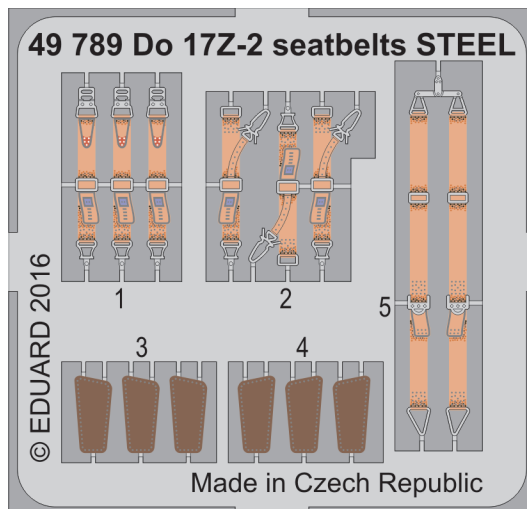

# Do 17Z-2

detail set for 1/48 ICM No. 48244 kit • sada detailů pro stavebnici 1/48 ICM No. 48244

FE790

- APPLY EXPRESS MASK AND PAINT BEFORE GLUING  
POUŽIT EXPRESS MASK NABARVIT PŘED SLEPENÍM
- SYMMETRICAL ASSEMBLY  
SYMETRICKÁ MONTÁŽ
- REMOVE  
ODSTRANIT
- GRIND  
OBROUSIT
- DRILL HOLE  
VRTAT OTVOR
- BEND  
OHNOUT
- OPTION  
VOLBA
- REPLACE  
NAHRADIT
- 1** COLORED ETCHED PARTS  
LEPTANÉ BAREVNÉ DÍLY
- 1** ETCHED PARTS  
LEPTANÉ NEBAREVNÉ DÍLY
- 1** ORIGINAL KIT PARTS  
PŮVODNÍ DÍLY STAVEBNICE

ORIGINAL KIT PARTS  
PŮVODNÍ DÍLY STAVEBNICE

PHOTO-ETCHED PARTS  
LEPTANÉ DÍLY

PARTS TO BE REMOVED  
DÍLY K ODSTRANĚNÍ

FILL  
TMELIT

**Related products: 49 789 Do 17Z-2 seatbelts STEEL**

**Related products: 48 896 Do 17Z-2 exterior & bomb bay**