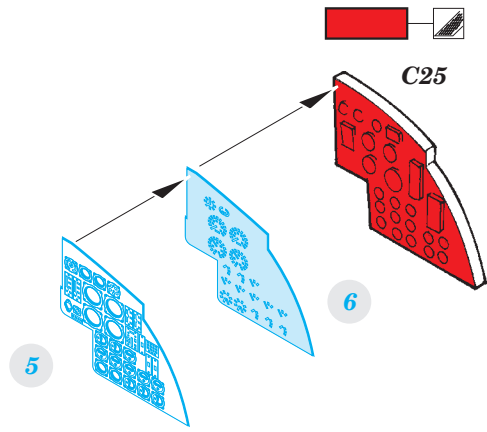

# Do 17Z-2

detail set for 1/48 ICM No. 48244 kit • sada detailů pro stavebnici 1/48 ICM No. 48244

FE790

- APPLY EXPRESS MASK AND PAINT BEFORE GLUING  
POUŽIT EXPRESS MASK NABARVIT PŘED SLEPENÍM
- SYMMETRICAL ASSEMBLY  
SYMETRICKÁ MONTÁŽ
- REMOVE  
ODSTRANIT
- GRIND  
OBROUSIT
- DRILL HOLE  
VRTAT OTVOR
- BEND  
OHNOUT
- OPTION  
VOLBA
- REPLACE  
NAHRADIT
- 1** COLORED ETCHED PARTS  
LEPTANÉ BAREVNÉ DÍLY
- 1** ETCHED PARTS  
LEPTANÉ NEBAREVNÉ DÍLY
- 1** ORIGINAL KIT PARTS  
PŮVODNÍ DÍLY STAVEBNICE

ORIGINAL KIT PARTS  
PŮVODNÍ DÍLY STAVEBNICE

PHOTO-ETCHED PARTS  
LEPTANÉ DÍLY

PARTS TO BE REMOVED  
DÍLY K ODSTRANĚNÍ

FILL  
TMELIT

**Related products: 49 789 Do 17Z-2 seatbelts STEEL**

**Related products: 48 896 Do 17Z-2 exterior & bomb bay**