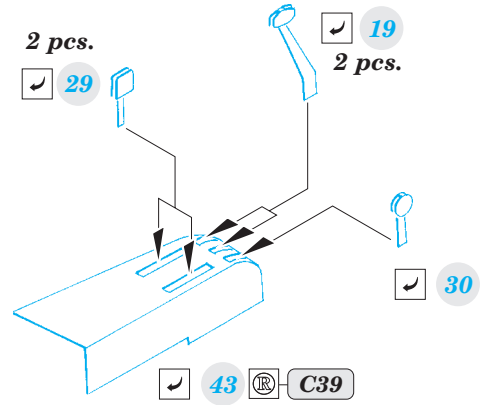

# Do 17Z-2

detail set for 1/48 ICM No. 48244 kit • sada detailů pro stavebnici 1/48 ICM No. 48244

FE790

- APPLY EXPRESS MASK AND PAINT BEFORE GLUING  
POUŽIT EXPRESS MASK NABARVIT PŘED SLEPENÍM
- SYMMETRICAL ASSEMBLY  
SYMETRICKÁ MONTÁŽ
- REMOVE  
ODSTRANIT
- GRIND  
OBROUSIT
- DRILL HOLE  
VRTAT OTVOR
- BEND  
OHNOUT
- OPTION  
VOLBA
- REPLACE  
NAHRADIT
- 1** COLORED ETCHED PARTS  
LEPTANÉ BAREVNÉ DÍLY
- 1** ETCHED PARTS  
LEPTANÉ NEBAREVNÉ DÍLY
- 1** ORIGINAL KIT PARTS  
PŮVODNÍ DÍLY STAVEBNICE

ORIGINAL KIT PARTS  
PŮVODNÍ DÍLY STAVEBNICE

PHOTO-ETCHED PARTS  
LEPTANÉ DÍLY

PARTS TO BE REMOVED  
DÍLY K ODSTRANĚNÍ

FILL  
TMELIT

**Related products: 49 789 Do 17Z-2 seatbelts STEEL**

**Related products: 48 896 Do 17Z-2 exterior & bomb bay**