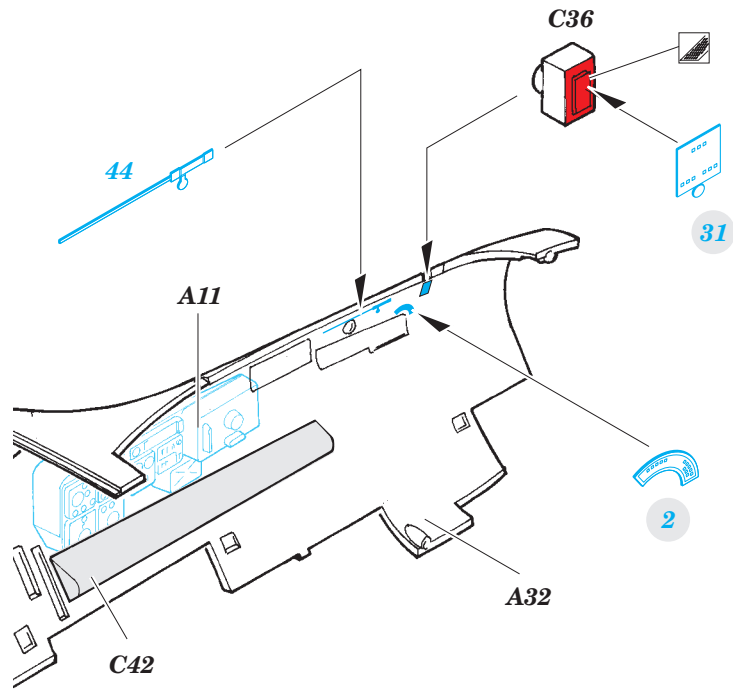

# Do 17Z-2

detail set for 1/48 ICM No. 48244 kit • sada detailů pro stavebnici 1/48 ICM No. 48244

FE790

- APPLY EXPRESS MASK AND PAINT BEFORE GLUING  
POUŽIT EXPRESS MASK NABARVIT PŘED SLEPENÍM
- SYMMETRICAL ASSEMBLY  
SYMETRICKÁ MONTÁŽ
- REMOVE  
ODSTRANIT
- GRIND  
OBROUSIT
- DRILL HOLE  
VRTAT OTVOR
- BEND  
OHNOUT
- OPTION  
VOLBA
- REPLACE  
NAHRADIT
- 1** COLORED ETCHED PARTS  
LEPTANÉ BAREVNÉ DÍLY
- 1** ETCHED PARTS  
LEPTANÉ NEBAREVNÉ DÍLY
- 1** ORIGINAL KIT PARTS  
PŮVODNÍ DÍLY STAVEBNICE

ORIGINAL KIT PARTS  
PŮVODNÍ DÍLY STAVEBNICE

PHOTO-ETCHED PARTS  
LEPTANÉ DÍLY

PARTS TO BE REMOVED  
DÍLY K ODSTRANĚNÍ

FILL  
TMELIT

**Related products: 49 789 Do 17Z-2 seatbelts STEEL**

**Related products: 48 896 Do 17Z-2 exterior & bomb bay**