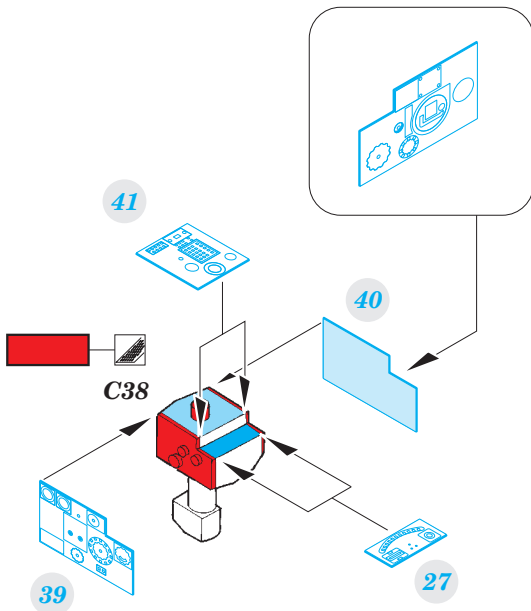

# Do 17Z-2

detail set for 1/48 ICM No. 48244 kit • sada detailů pro stavebnici 1/48 ICM No. 48244

FE790

- APPLY EXPRESS MASK AND PAINT BEFORE GLUING  
POUŽIT EXPRESS MASK NABARVIT PŘED SLEPENÍM
- SYMMETRICAL ASSEMBLY  
SYMETRICKÁ MONTÁŽ
- REMOVE  
ODSTRANIT
- GRIND  
OBROUSIT
- DRILL HOLE  
VRTAT OTVOR
- BEND  
OHNOUT
- OPTION  
VOLBA
- REPLACE  
NAHRADIT
- 1** COLORED ETCHED PARTS  
LEPTANÉ BAREVNÉ DÍLY
- 1** ETCHED PARTS  
LEPTANÉ NEBAREVNÉ DÍLY
- 1** ORIGINAL KIT PARTS  
PŮVODNÍ DÍLY STAVEBNICE

ORIGINAL KIT PARTS  
PŮVODNÍ DÍLY STAVEBNICE

PHOTO-ETCHED PARTS  
LEPTANÉ DÍLY

PARTS TO BE REMOVED  
DÍLY K ODSTRANĚNÍ

FILL  
TMELIT

**Related products: 49 789 Do 17Z-2 seatbelts STEEL**

**Related products: 48 896 Do 17Z-2 exterior & bomb bay**