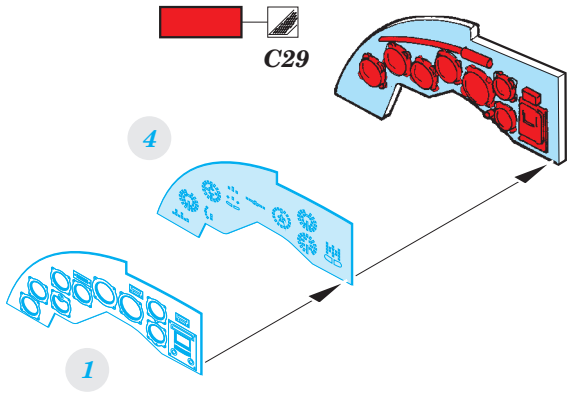

# Do 17Z-2

detail set for 1/48 ICM No. 48244 kit • sada detailů pro stavebnici 1/48 ICM No. 48244

FE790

- APPLY EXPRESS MASK AND PAINT BEFORE GLUING  
POUŽIT EXPRESS MASK NABARVIT PŘED SLEPENÍM
- SYMMETRICAL ASSEMBLY  
SYMETRICKÁ MONTÁŽ
- REMOVE  
ODSTRANIT
- GRIND  
OBROUSIT
- DRILL HOLE  
VRTAT OTVOR
- BEND  
OHNOUT
- OPTION  
VOLBA
- REPLACE  
NAHRADIT
- 1** COLORED ETCHED PARTS  
LEPTANÉ BAREVNÉ DÍLY
- 1** ETCHED PARTS  
LEPTANÉ NEBAREVNÉ DÍLY
- 1** ORIGINAL KIT PARTS  
PŮVODNÍ DÍLY STAVEBNICE

ORIGINAL KIT PARTS  
PŮVODNÍ DÍLY STAVEBNICE

PHOTO-ETCHED PARTS  
LEPTANÉ DÍLY

PARTS TO BE REMOVED  
DÍLY K ODSTRANĚNÍ

FILL  
TMELIT

**Related products: 49 789 Do 17Z-2 seatbelts STEEL**

**Related products: 48 896 Do 17Z-2 exterior & bomb bay**