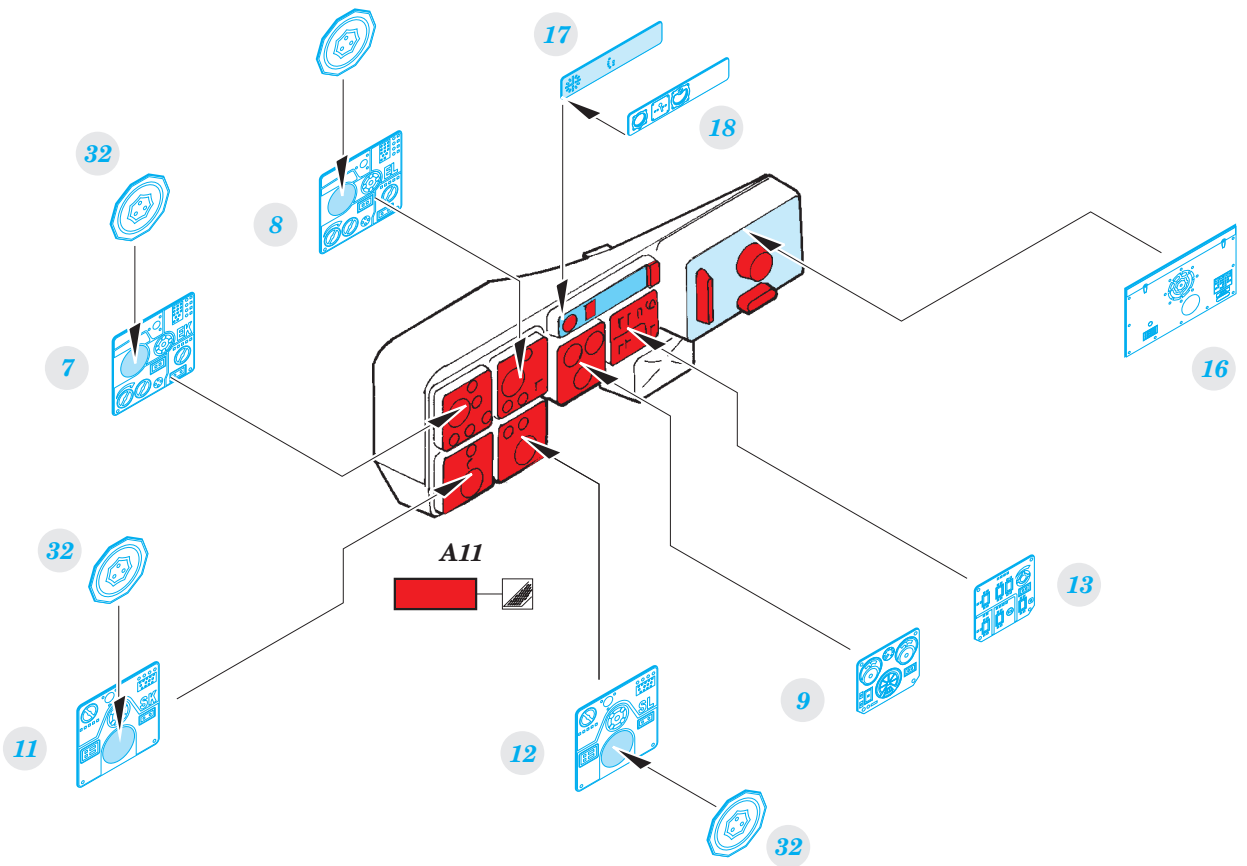

# Do 17Z-2

detail set for 1/48 ICM No. 48244 kit • sada detailů pro stavebnici 1/48 ICM No. 48244

FE790

- APPLY EXPRESS MASK AND PAINT BEFORE GLUING  
POUŽIT EXPRESS MASK NABARVIT PŘED SLEPENÍM
- SYMMETRICAL ASSEMBLY  
SYMETRICKÁ MONTÁŽ
- REMOVE  
ODSTRANIT
- GRIND  
OBROUSIT
- DRILL HOLE  
VRTAT OTVOR
- BEND  
OHNOUT
- OPTION  
VOLBA
- REPLACE  
NAHRADIT
- 1** COLORED ETCHED PARTS  
LEPTANÉ BAREVNÉ DÍLY
- 1** ETCHED PARTS  
LEPTANÉ NEBAREVNÉ DÍLY
- 1** ORIGINAL KIT PARTS  
PŮVODNÍ DÍLY STAVEBNICE

ORIGINAL KIT PARTS  
PŮVODNÍ DÍLY STAVEBNICE

PHOTO-ETCHED PARTS  
LEPTANÉ DÍLY

PARTS TO BE REMOVED  
DÍLY K ODSTRANĚNÍ

FILL  
TMELIT

**Related products: 49 789 Do 17Z-2 seatbelts STEEL**

**Related products: 48 896 Do 17Z-2 exterior & bomb bay**