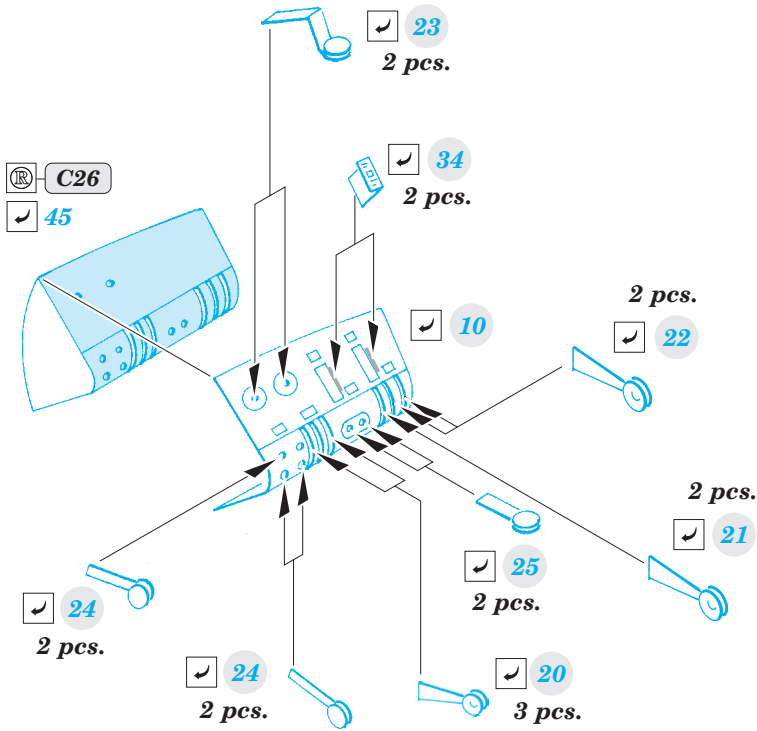

# Do 17Z-2

detail set for 1/48 ICM No. 48244 kit • sada detailů pro stavebnici 1/48 ICM No. 48244

FE790

- APPLY EXPRESS MASK AND PAINT BEFORE GLUING  
POUŽIT EXPRESS MASK NABARVIT PŘED SLEPENÍM
- SYMMETRICAL ASSEMBLY  
SYMETRICKÁ MONTÁŽ
- REMOVE  
ODSTRANIT
- GRIND  
OBROUSIT
- DRILL HOLE  
VRTAT OTVOR
- BEND  
OHNOUT
- OPTION  
VOLBA
- REPLACE  
NAHRADIT
- 1** COLORED ETCHED PARTS  
LEPTANÉ BAREVNÉ DÍLY
- 1** ETCHED PARTS  
LEPTANÉ NEBAREVNÉ DÍLY
- 1** ORIGINAL KIT PARTS  
PŮVODNÍ DÍLY STAVEBNICE

ORIGINAL KIT PARTS  
PŮVODNÍ DÍLY STAVEBNICE

PHOTO-ETCHED PARTS  
LEPTANÉ DÍLY

PARTS TO BE REMOVED  
DÍLY K ODSTRANĚNÍ

FILL  
TMELIT

**Related products: 49 789 Do 17Z-2 seatbelts STEEL**

**Related products: 48 896 Do 17Z-2 exterior & bomb bay**