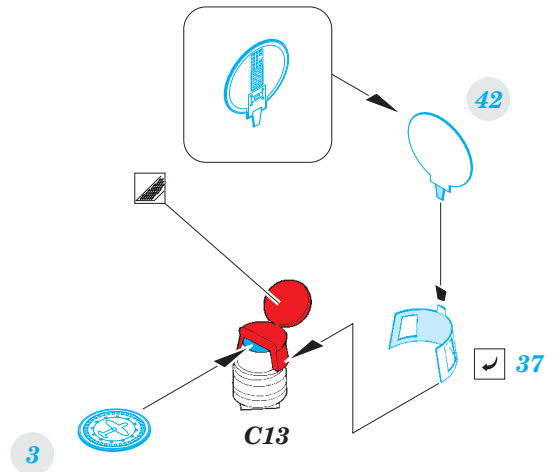

# Do 17Z-2

detail set for 1/48 ICM No. 48244 kit • sada detailů pro stavebnici 1/48 ICM No. 48244

FE790

- APPLY EXPRESS MASK AND PAINT BEFORE GLUING  
POUŽIT EXPRESS MASK NABARVIT PŘED SLEPENÍM
- SYMMETRICAL ASSEMBLY  
SYMETRICKÁ MONTÁŽ
- REMOVE  
ODSTRANIT
- GRIND  
OBROUSIT
- DRILL HOLE  
VRTAT OTVOR
- BEND  
OHNOUT
- OPTION  
VOLBA
- REPLACE  
NAHRADIT
- 1** COLORED ETCHED PARTS  
LEPTANÉ BAREVNÉ DÍLY
- 1** ETCHED PARTS  
LEPTANÉ NEBAREVNÉ DÍLY
- 1** ORIGINAL KIT PARTS  
PŮVODNÍ DÍLY STAVEBNICE

ORIGINAL KIT PARTS  
PŮVODNÍ DÍLY STAVEBNICE

PHOTO-ETCHED PARTS  
LEPTANÉ DÍLY

PARTS TO BE REMOVED  
DÍLY K ODSTRANĚNÍ

FILL  
TMELIT

**Related products: 49 789 Do 17Z-2 seatbelts STEEL**

**Related products: 48 896 Do 17Z-2 exterior & bomb bay**