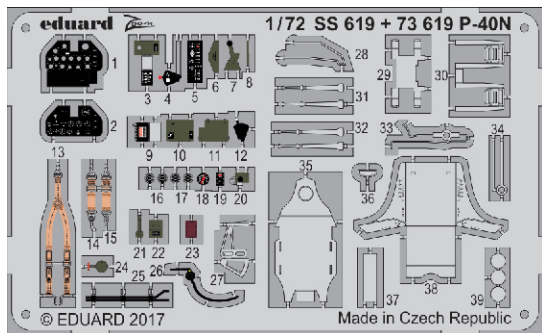

SS619

P-40N 1/72

detail set for 1/72 SPECIAL HOBBY kit • sada detailů pro stavebnici 1/72 SPECIAL HOBBY

- APPLY EXPRESS MASK AND PAINT BEFORE GLUING
POUŽIT EXPRESS MASK NABARVIT PŘED SLEPENÍM
- SYMMETRICAL ASSEMBLY
SYMETRICKÁ MONTÁŽ
- REMOVE
ODSTRANIT
- GRIND
OBROUSIT
- DRILL HOLE
VRTAT OTVOR
- BEND
OHNOUT
- OPTION
VOLBA
- REPLACE
NAHRADIT
- 1** COLORED ETCHED PARTS
LEPTANÉ BAREVNÉ DÍLY
- 1** ETCHED PARTS
LEPTANÉ NEBAREVNÉ DÍLY
- 1** ORIGINAL KIT PARTS
PŮVODNÍ DÍLY STAVEBNICE

■ ORIGINAL KIT PARTS PŮVODNÍ DÍLY STAVEBNICE **■** PHOTO-ETCHED PARTS LEPTANÉ DÍLY **■** PARTS TO BE REMOVED DÍLY K ODSTRANĚNÍ **■** FILL TMLIT