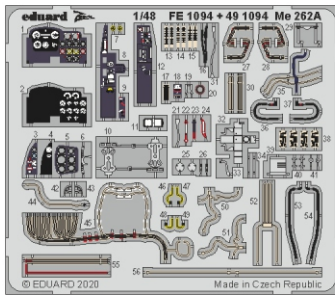

Me 262A

eduard

49 1094

1/48

detail set for 1/48 HOBBY BOSS kit • sada detailů pro stavebnici 1/48 HOBBY BOSS

film

- APPLY EXPRESS MASK AND PAINT BEFORE GLUING
POUŽIT EXPRESS MASK NABARVIT PŘED SLEPENÍM
- SYMMETRICAL ASSEMBLY
SYMETRICKÁ MONTÁŽ
- REMOVE
ODSTRANIT
- GRIND
OBROUSIT
- DRILL HOLE
VRTÁT OTVOR
- BEND
OHNOUT
- OPTION
VOLBA
- REPLACE
NAHRADIT
- 1** COLORED ETCHED PARTS
LEPTANÉ BAREVNÉ DÍLY
- 1** ETCHED PARTS
LEPTANÉ NEBAREVNÉ DÍLY
- 1** ORIGINAL KIT PARTS
PŮVODNÍ DÍLY STAVEBNICE

ORIGINAL KIT PARTS
PŮVODNÍ DÍLY STAVEBNICE

PHOTO-ETCHED PARTS
LEPTANÉ DÍLY

PARTS TO BE REMOVED
DÍLY K ODSTRANĚNÍ

FILL
TMELIT