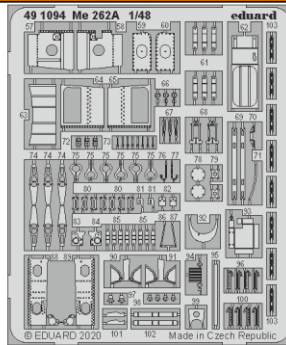

Me 262A

eduard

49 1094

1/48

detail set for 1/48 HOBBY BOSS kit • sada detailů pro stavebnici 1/48 HOBBY BOSS

film

- APPLY EXPRESS MASK AND PAINT BEFORE GLUING
POUŽIT EXPRESS MASK NABARVIT PŘED SLEPENÍM
- SYMMETRICAL ASSEMBLY
SYMETRICKÁ MONTÁŽ
- REMOVE
ODSTRANIT
- GRIND
OBROUSIT
- DRILL HOLE
VRTÁT OTVOR
- BEND
OHNOUT
- OPTION
VOLBA
- REPLACE
NAHRADIT
- 1** COLORED ETCHED PARTS
LEPTANÉ BAREVNÉ DÍLY
- 1** ETCHED PARTS
LEPTANÉ NEBAREVNÉ DÍLY
- 1** ORIGINAL KIT PARTS
PŮVODNÍ DÍLY STAVEBNICE

ORIGINAL KIT PARTS
PŮVODNÍ DÍLY STAVEBNICE

PHOTO-ETCHED PARTS
LEPTANÉ DÍLY

PARTS TO BE REMOVED
DÍLY K ODSTRANĚNÍ

FILL
TMELIT