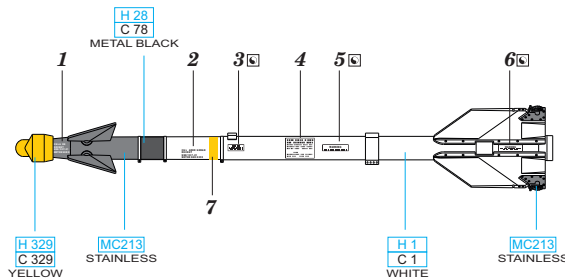

672043 AIM-9D Sidewinder

BEST BRASS RESIN AROUND!

REMOVE ODSTRANIT ✓ BEND OHNOUT

GRIND OBROUSIT ? OPTION VOLBA

DRILL HOLE VRTAT OTVOR Ⓜ REPLACE NAHRADIT

SYMMETRICAL ASSEMBLY SYMETRICKÁ MONTÁŽ

SCRIBE THE PANEL AND HOLES RYTI