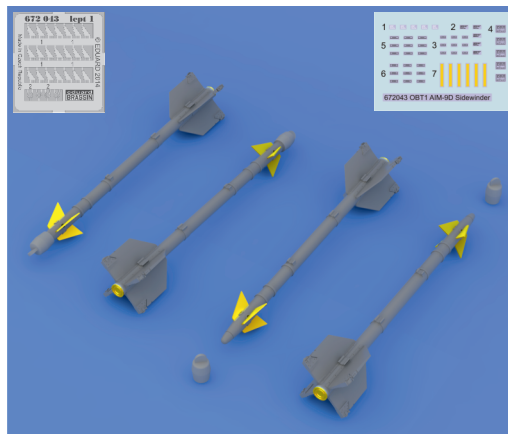

672 043 AIM-9D Sidewinder

1/72

BRASSIN

BRASSIN

eduard