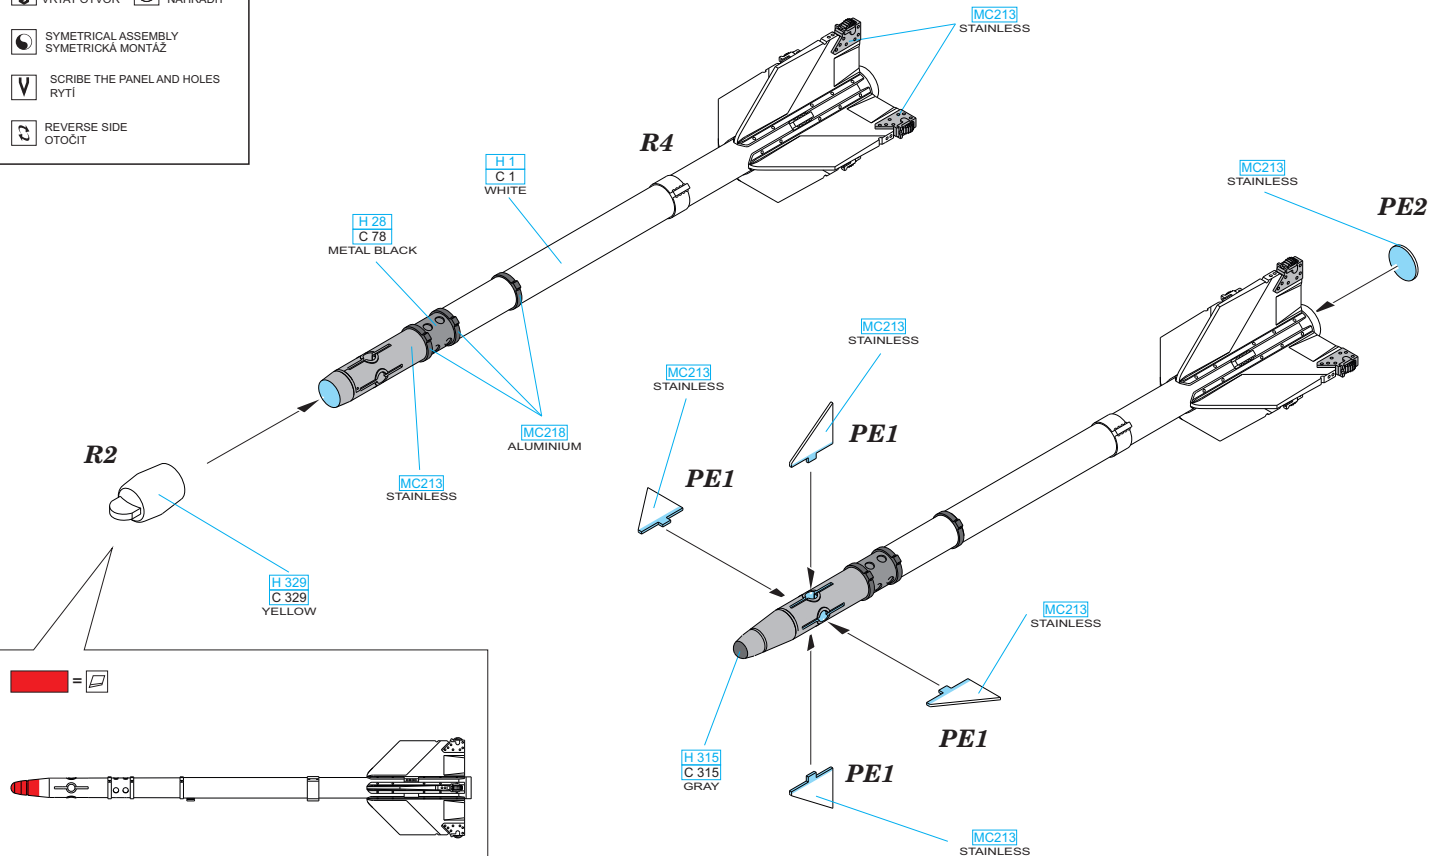

672043 AIM-9D Sidewinder

BEST BRASS RESIN AROUND!

REMOVE ODSTRANIT ✓ BEND OHNOUT

GRIND OBROUSIT ? OPTION VOLBA

DRILL HOLE VRTAT OTVOR Ⓜ REPLACE NAHRADIT

SYMMETRICAL ASSEMBLY SYMETRICKÁ MONTÁŽ

SCRIBE THE PANEL AND HOLES RYTI

REVERSE SIDE OTOČIT

4 pcs.

Remove when R2 is installed