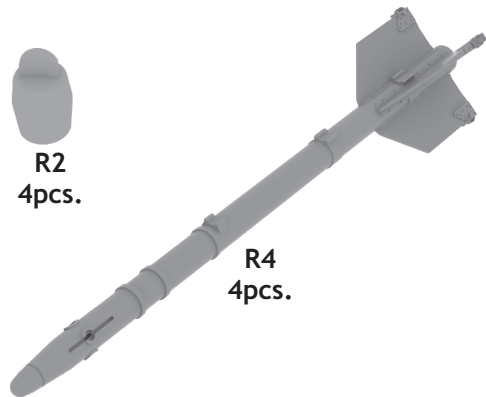

672 043 AIM-9D Sidewinder

eduard
BRASSIN

1/72 scale

R2
4pcs.

R4
4pcs.

COLOURS

GSI Creos (GUNZE)			Mr.METAL COLOR	
AQUEOUS	Mr.COLOR		Mr.METAL COLOR	
H 1	C 1	WHITE	MC213	STAINLESS
H28	C78	METAL BLACK	MC218	ALUMINIUM
H329	C329	YELLOW		

This product contains metal and resin detail parts for upgrading scale plastic models. When selecting this set make sure that it is for the kit mentioned in product name as these sets are made specifically for that kit. When upgrading the model some cutting or corrections may be necessary for parts to fit accurately. **WARNING!** This set contains small and sharp parts. Work carefully in a ventilated and well-lit room. Safety glasses are recommended. This product is not suitable for children below 14 years of age.

Tento výrobek obsahuje leptané a odlévané detaily pro úpravu a vylepšení plastického modelu. Při výběru sady kovových detailů zkontrolujte, zda je určena pro model, který chcete upravit. Model, pro který je sada určena, je uveden u názvu výrobku. Pro přesnou aplikaci kovových a odlévaných dílů může být zapotřebí upravit díly upravovaného modelu. **POZOR!** Sada obsahuje malé ostré díly. Pracujte ve větrané a dobře osvětlené místnosti. Doporučujeme použití ochranných brýlí. Tento výrobek není vhodný pro děti mladší 14 let.

REVERSE SIDE OTOČIT

4 pcs.

Remove when R2 is installed