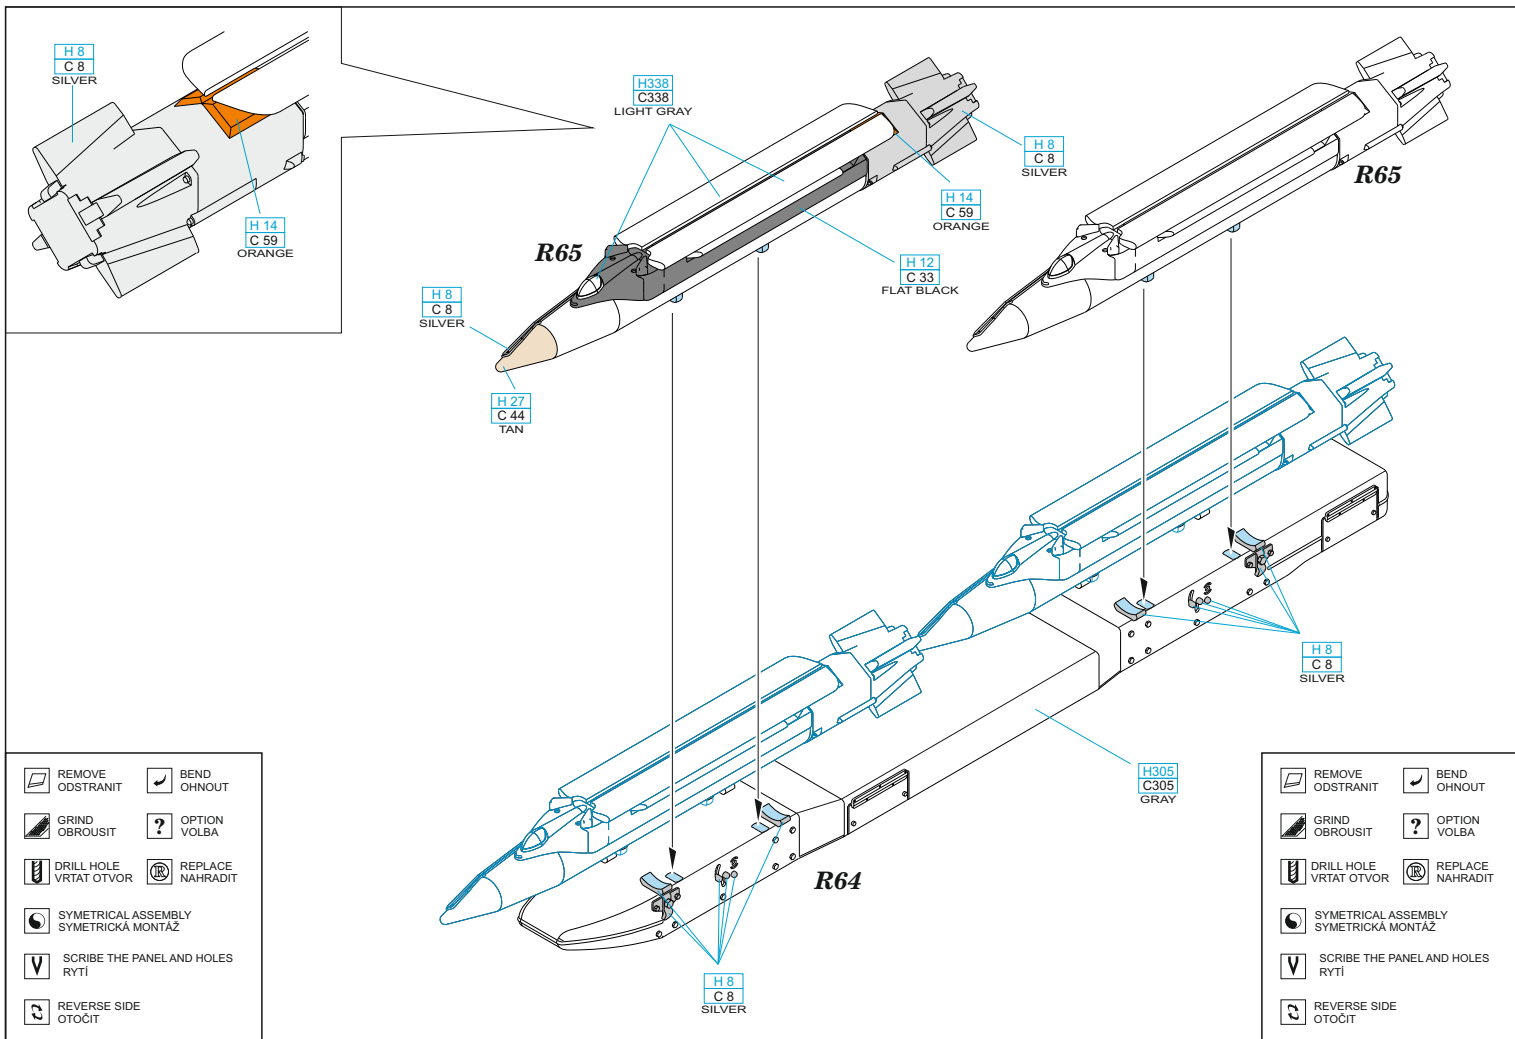

This product contains metal and resin detail parts for upgrading scale plastic models. When selecting this set make sure that it is for the kit mentioned in product name as these sets are made specifically for that kit. When upgrading the model some cutting or corrections may be necessary for parts to fit accurately. **WARNING!** This set contains small and sharp parts. Work carefully in a ventilated and well-lit room. Safety glasses are recommended. This product is not suitable for children below 14 years of age.

Tento výrobek obsahuje leptané a odlévané detaily pro úpravu a vylepšení plastického modelu. Při výběru sady kovových detailů zkontrolujte, zda je určena pro model, který chcete upravit. Model, pro který je sada určena, je uveden u názvu výrobku. Pro přesnou aplikaci kovových a odlévaných dílů může být zapotřebí upravit díly upravovaného modelu. **POZOR!** Sada obsahuje malé ostré díly. Pracujte ve větrané a dobře osvětlené místnosti. Doporučujeme používat ochranných brýlí. Tento výrobek není vhodný pro děti mladší 14 let.

www.eduard.com
12,95

435 21 Obrnice 170
Czech Republic

BEST BRASS RESIN AROUND!

- | | | | |
|--|---|--|---------------------|
| | REMOVE
ODSTRANIT | | BEND
OHNOUT |
| | GRIND
OBROUSIT | | OPTION
VOLBA |
| | DRILL HOLE
VRTAT OTVOR | | REPLACE
NAHRADIT |
| | SYMMETRICAL ASSEMBLY
SYMETRICKÁ MONTÁŽ | | |
| | SCRIBE THE PANEL AND HOLES
RYTI | | |
| | REVERSE SIDE
OTOČIT | | |

- | | | | |
|--|---|--|---------------------|
| | REMOVE
ODSTRANIT | | BEND
OHNOUT |
| | GRIND
OBROUSIT | | OPTION
VOLBA |
| | DRILL HOLE
VRTAT OTVOR | | REPLACE
NAHRADIT |
| | SYMMETRICAL ASSEMBLY
SYMETRICKÁ MONTÁŽ | | |
| | SCRIBE THE PANEL AND HOLES
RYTI | | |
| | REVERSE SIDE
OTOČIT | | |