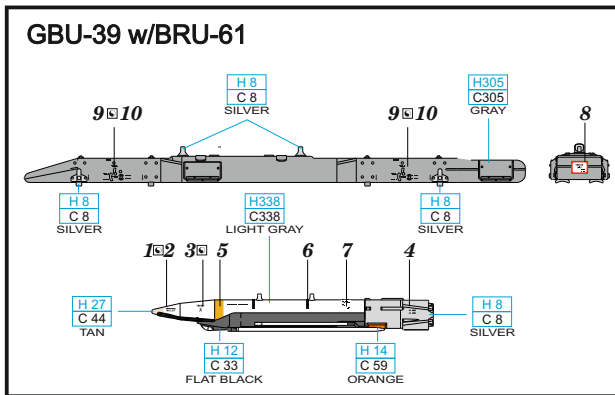

www.eduard.com
12,95

435 21 Obrnice 170
Czech Republic

BEST BRASS RESIN AROUND!

- | | | | |
|--|---|--|---------------------|
| | REMOVE
ODSTRANIT | | BEND
OHNOUT |
| | GRIND
OBROUSIT | | OPTION
VOLBA |
| | DRILL HOLE
VRTAT OTVOR | | REPLACE
NAHRADIT |
| | SYMMETRICAL ASSEMBLY
SYMETRICKÁ MONTÁŽ | | |
| | SCRIBE THE PANEL AND HOLES
RYTI | | |
| | REVERSE SIDE
OTOČIT | | |