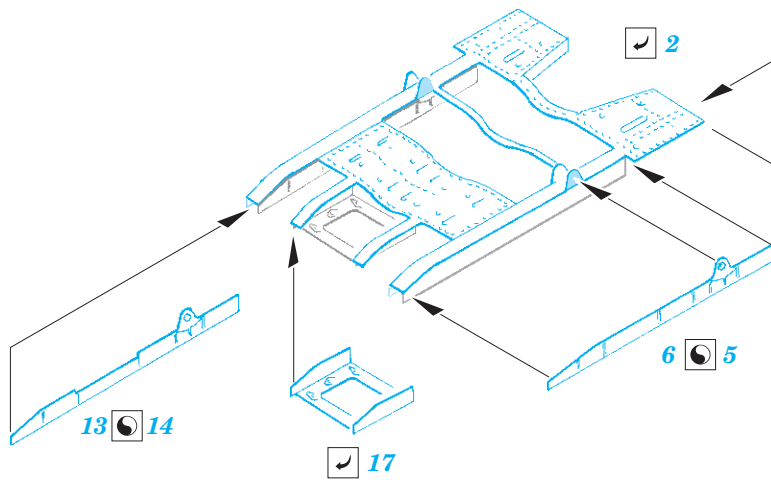

## 32 411

- APPLY EXPRESS MASK AND PAINT BEFORE GLUING  
POUŽIT EXPRESS MASK NABARVIT PŘED SLEPENÍM
- SYMMETRICAL ASSEMBLY  
SYMETRICKÁ MONTÁŽ
- REMOVE  
ODSTRANIT
- GRIND  
OBROUSIT
- DRILL HOLE  
VRTAT OTVOR
- BEND  
OHNOUT
- OPTION  
VOLBA
- REPLACE  
NAHRADIT
- 1** COLORED ETCHED PARTS  
LEPTANÉ BAREVNÉ DÍLY
- 1** ETCHED PARTS  
LEPTANÉ NEBAREVNÉ DÍLY
- 1** ORIGINAL KIT PARTS  
PŮVODNÍ DÍLY STAVEBNICE

ORIGINAL KIT PARTS  
PŮVODNÍ DÍLY STAVEBNICE

PHOTO-ETCHED PARTS  
LEPTANÉ DÍLY

PARTS TO BE REMOVED  
DÍLY K ODSTRANĚNÍ

FILL  
TMELIT

**Related products: 32 409 MiG-29A undercarriage 1/32**

**Related products: 32 410 MiG-29A exterior 1/32**