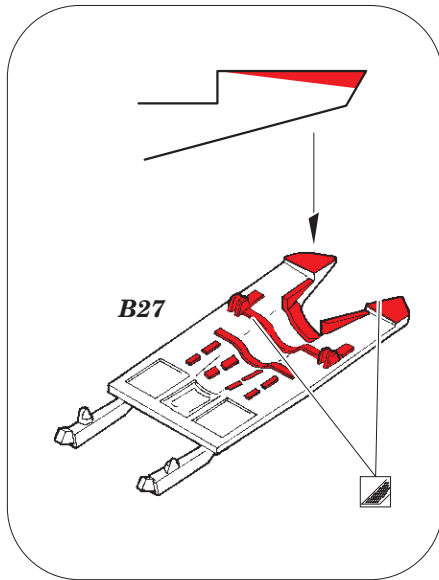

## 32 411

- APPLY EXPRESS MASK AND PAINT BEFORE GLUING  
POUŽIT EXPRESS MASK NABARVIT PŘED SLEPENÍM
- SYMMETRICAL ASSEMBLY  
SYMETRICKÁ MONTÁŽ
- REMOVE  
ODSTRANIT
- GRIND  
OBROUSIT
- DRILL HOLE  
VRTAT OTVOR
- BEND  
OHNOUT
- OPTION  
VOLBA
- REPLACE  
NAHRADIT
- 1** COLORED ETCHED PARTS  
LEPTANÉ BAREVNÉ DÍLY
- 1** ETCHED PARTS  
LEPTANÉ NEBAREVNÉ DÍLY
- 1** ORIGINAL KIT PARTS  
PŮVODNÍ DÍLY STAVEBNICE

ORIGINAL KIT PARTS  
PŮVODNÍ DÍLY STAVEBNICE

PHOTO-ETCHED PARTS  
LEPTANÉ DÍLY

PARTS TO BE REMOVED  
DÍLY K ODSTRANĚNÍ

FILL  
TMELIT

**Related products: 32 409 MiG-29A undercarriage 1/32**

**Related products: 32 410 MiG-29A exterior 1/32**