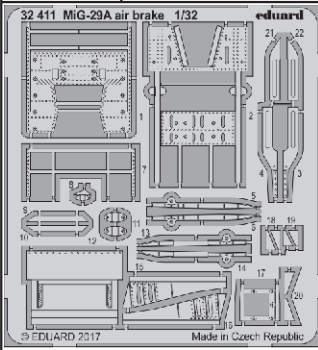

# MiG-29A air brake 1/32

eduard

detail set for 1/32 TRUMPETER kit • sada detailů pro stavebnici 1/32 TRUMPETER

## 32 411

- APPLY EXPRESS MASK AND PAINT BEFORE GLUING  
POUŽIT EXPRESS MASK NABARVIT PŘED SLEPENÍM
- SYMMETRICAL ASSEMBLY  
SYMETRICKÁ MONTÁŽ
- REMOVE  
ODSTRANIT
- GRIND  
OBROUSIT
- DRILL HOLE  
VRTAT OTVOR
- BEND  
OHNOUT
- OPTION  
VOLBA
- REPLACE  
NAHRADIT
- 1** COLORED ETCHED PARTS  
LEPTANÉ BAREVNÉ DÍLY
- 1** ETCHED PARTS  
LEPTANÉ NEBAREVNÉ DÍLY
- 1** ORIGINAL KIT PARTS  
PŮVODNÍ DÍLY STAVEBNICE

ORIGINAL KIT PARTS  
PŮVODNÍ DÍLY STAVEBNICE

PHOTO-ETCHED PARTS  
LEPTANÉ DÍLY

PARTS TO BE REMOVED  
DÍLY K ODSTRANĚNÍ

FILL  
TMELIT

**Related products: 32 409 MiG-29A undercarriage 1/32**

**Related products: 32 410 MiG-29A exterior 1/32**