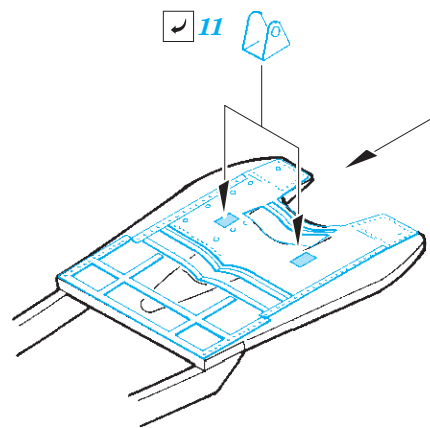

## 32 411

- APPLY EXPRESS MASK AND PAINT BEFORE GLUING  
POUŽIT EXPRESS MASK NABARVIT PŘED SLEPENÍM
- SYMMETRICAL ASSEMBLY  
SYMETRICKÁ MONTÁŽ
- REMOVE  
ODSTRANIT
- GRIND  
OBROUSIT
- DRILL HOLE  
VRTAT OTVOR
- BEND  
OHNOUT
- OPTION  
VOLBA
- REPLACE  
NAHRADIT
- 1** COLORED ETCHED PARTS  
LEPTANÉ BAREVNÉ DÍLY
- 1** ETCHED PARTS  
LEPTANÉ NEBAREVNÉ DÍLY
- 1** ORIGINAL KIT PARTS  
PŮVODNÍ DÍLY STAVEBNICE

ORIGINAL KIT PARTS  
PŮVODNÍ DÍLY STAVEBNICE

PHOTO-ETCHED PARTS  
LEPTANÉ DÍLY

PARTS TO BE REMOVED  
DÍLY K ODSTRANĚNÍ

FILL  
TMELIT

**Related products: 32 409 MiG-29A undercarriage 1/32**

**Related products: 32 410 MiG-29A exterior 1/32**