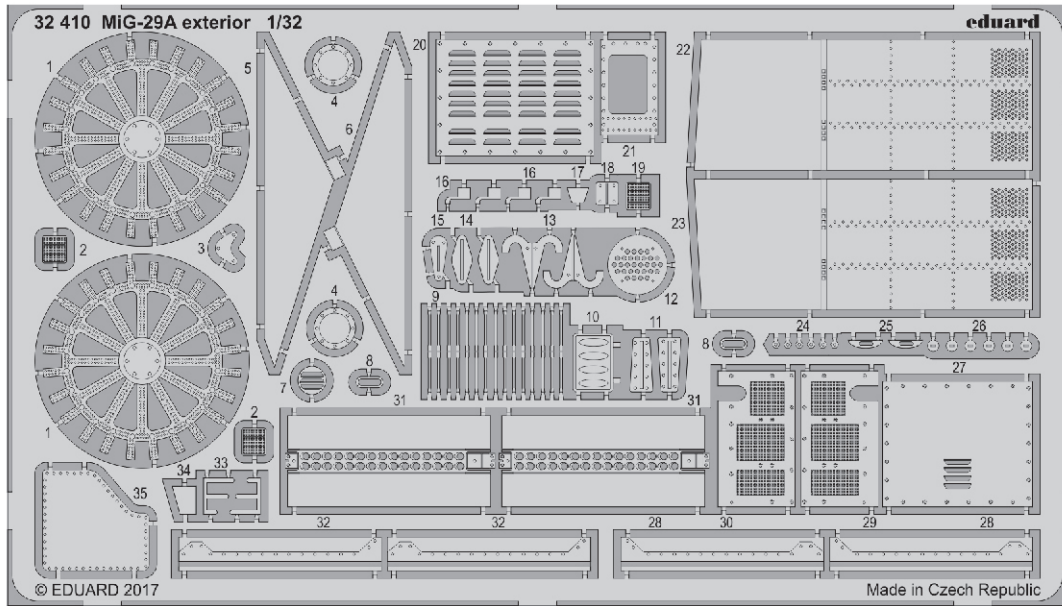

## 32 411

- APPLY EXPRESS MASK AND PAINT BEFORE GLUING  
POUŽIT EXPRESS MASK NABARVIT PŘED SLEPENÍM
- SYMMETRICAL ASSEMBLY  
SYMETRICKÁ MONTÁŽ
- REMOVE  
ODSTRANIT
- GRIND  
OBROUSIT
- DRILL HOLE  
VRTAT OTVOR
- BEND  
OHNOUT
- OPTION  
VOLBA
- REPLACE  
NAHRADIT
- 1** COLORED ETCHED PARTS  
LEPTANÉ BAREVNÉ DÍLY
- 1** ETCHED PARTS  
LEPTANÉ NEBAREVNÉ DÍLY
- 1** ORIGINAL KIT PARTS  
PŮVODNÍ DÍLY STAVEBNICE

ORIGINAL KIT PARTS  
PŮVODNÍ DÍLY STAVEBNICE

PHOTO-ETCHED PARTS  
LEPTANÉ DÍLY

PARTS TO BE REMOVED  
DÍLY K ODSTRANĚNÍ

FILL  
TMELIT

**Related products: 32 409 MiG-29A undercarriage 1/32**

**Related products: 32 410 MiG-29A exterior 1/32**

**Related products: 32 913 MiG-29A interior 1/32**