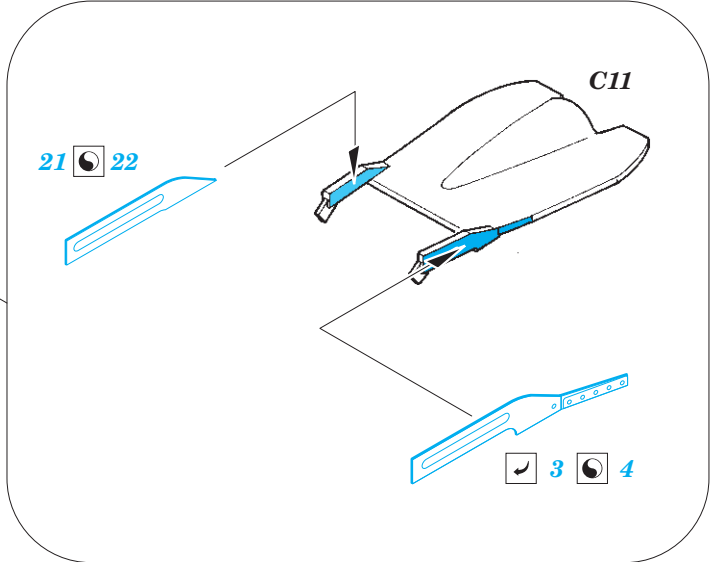

# MiG-29A air brake 1/32

eduard

detail set for 1/32 TRUMPETER kit • sada detailů pro stavebnici 1/32 TRUMPETER

## 32 411

- APPLY EXPRESS MASK AND PAINT BEFORE GLUING  
POUŽIT EXPRESS MASK NABARVIT PŘED SLEPENÍM
- SYMMETRICAL ASSEMBLY  
SYMETRICKÁ MONTÁŽ
- REMOVE  
ODSTRANIT
- GRIND  
OBROUSIT
- DRILL HOLE  
VRTAT OTVOR
- BEND  
OHNOUT
- OPTION  
VOLBA
- REPLACE  
NAHRADIT
- 1** COLORED ETCHED PARTS  
LEPTANÉ BAREVNÉ DÍLY
- 1** ETCHED PARTS  
LEPTANÉ NEBAREVNÉ DÍLY
- 1** ORIGINAL KIT PARTS  
PŮVODNÍ DÍLY STAVEBNICE

ORIGINAL KIT PARTS  
PŮVODNÍ DÍLY STAVEBNICE

PHOTO-ETCHED PARTS  
LEPTANÉ DÍLY

PARTS TO BE REMOVED  
DÍLY K ODSTRANĚNÍ

FILL  
TMELIT

**Related products: 32 409 MiG-29A undercarriage 1/32**

**Related products: 32 410 MiG-29A exterior 1/32**