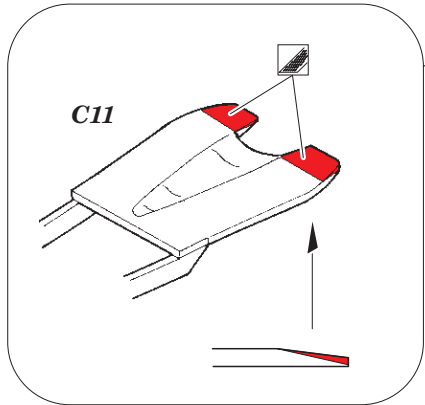

## 32 411

- APPLY EXPRESS MASK AND PAINT BEFORE GLUING  
POUŽIT EXPRESS MASK NABARVIT PŘED SLEPENÍM
- SYMMETRICAL ASSEMBLY  
SYMETRICKÁ MONTÁŽ
- REMOVE  
ODSTRANIT
- GRIND  
OBROUSIT
- DRILL HOLE  
VRTAT OTVOR
- BEND  
OHNOUT
- OPTION  
VOLBA
- REPLACE  
NAHRADIT
- 1** COLORED ETCHED PARTS  
LEPTANÉ BAREVNÉ DÍLY
- 1** ETCHED PARTS  
LEPTANÉ NEBAREVNÉ DÍLY
- 1** ORIGINAL KIT PARTS  
PŮVODNÍ DÍLY STAVEBNICE

ORIGINAL KIT PARTS  
PŮVODNÍ DÍLY STAVEBNICE

PHOTO-ETCHED PARTS  
LEPTANÉ DÍLY

PARTS TO BE REMOVED  
DÍLY K ODSTRANĚNÍ

FILL  
TMELIT

**Related products: 32 409 MiG-29A undercarriage 1/32**

**Related products: 32 410 MiG-29A exterior 1/32**