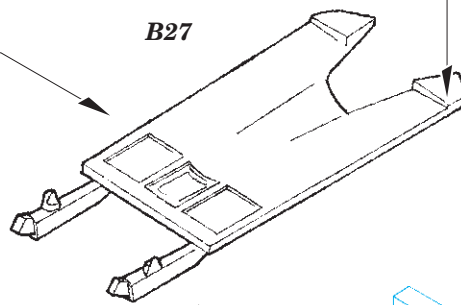

## 32 411

- APPLY EXPRESS MASK AND PAINT BEFORE GLUING  
POUŽIT EXPRESS MASK NABARVIT PŘED SLEPENÍM
- SYMMETRICAL ASSEMBLY  
SYMETRICKÁ MONTÁŽ
- REMOVE  
ODSTRANIT
- GRIND  
OBROUSIT
- DRILL HOLE  
VRTAT OTVOR
- BEND  
OHNOUT
- OPTION  
VOLBA
- REPLACE  
NAHRADIT
- 1** COLORED ETCHED PARTS  
LEPTANÉ BAREVNÉ DÍLY
- 1** ETCHED PARTS  
LEPTANÉ NEBAREVNÉ DÍLY
- 1** ORIGINAL KIT PARTS  
PŮVODNÍ DÍLY STAVEBNICE

ORIGINAL KIT PARTS  
PŮVODNÍ DÍLY STAVEBNICE

PHOTO-ETCHED PARTS  
LEPTANÉ DÍLY

PARTS TO BE REMOVED  
DÍLY K ODSTRANĚNÍ

FILL  
TMELIT

**Related products: 32 409 MiG-29A undercarriage 1/32**

**Related products: 32 410 MiG-29A exterior 1/32**