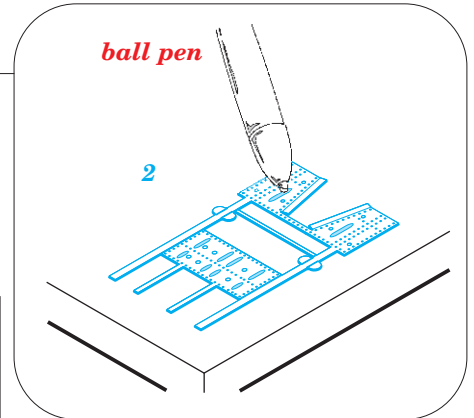

- APPLY EXPRESS MASK AND PAINT BEFORE GLUING
  POUŽIT EXPRESS MASK NABARVIT PŘED SLEPENÍM
- SYMMETRICAL ASSEMBLY
  SYMETRICKÁ MONTÁŽ
- REMOVE
  ODSTRANIT
- GRIND
  OBROUSIT
- DRILL HOLE
  VRTAT OTVOR
- BEND
  OHNOUT
- OPTION
  VOLBA
- REPLACE
  NAHRADIT
- **1** COLORED ETCHED PARTS
  LEPTANÉ BAREVNÉ DÍLY
- **1** ETCHED PARTS
  LEPTANÉ NEBAREVNÉ DÍLY
- **1** ORIGINAL KIT PARTS
  PŮVODNÍ DÍLY STAVEBNICE

ORIGINAL KIT PARTS
PŮVODNÍ DÍLY STAVEBNICE

PHOTO-ETCHED PARTS
LEPTANÉ DÍLY

PARTS TO BE REMOVED
DÍLY K ODSTRANĚNÍ

FILL
TMELIT