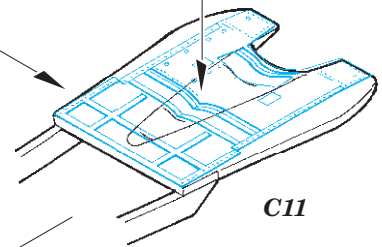

## 32 411

- APPLY EXPRESS MASK AND PAINT BEFORE GLUING  
POUŽIT EXPRESS MASK NABARVIT PŘED SLEPENÍM
- SYMMETRICAL ASSEMBLY  
SYMETRICKÁ MONTÁŽ
- REMOVE  
ODSTRANIT
- GRIND  
OBROUSIT
- DRILL HOLE  
VRTAT OTVOR
- BEND  
OHNOUT
- OPTION  
VOLBA
- REPLACE  
NAHRADIT
- 1** COLORED ETCHED PARTS  
LEPTANÉ BAREVNÉ DÍLY
- 1** ETCHED PARTS  
LEPTANÉ NEBAREVNÉ DÍLY
- 1** ORIGINAL KIT PARTS  
PŮVODNÍ DÍLY STAVEBNICE

ORIGINAL KIT PARTS  
PŮVODNÍ DÍLY STAVEBNICE

PHOTO-ETCHED PARTS  
LEPTANÉ DÍLY

PARTS TO BE REMOVED  
DÍLY K ODSTRANĚNÍ

FILL  
TMELIT

**Related products: 32 409 MiG-29A undercarriage 1/32**

**Related products: 32 410 MiG-29A exterior 1/32**