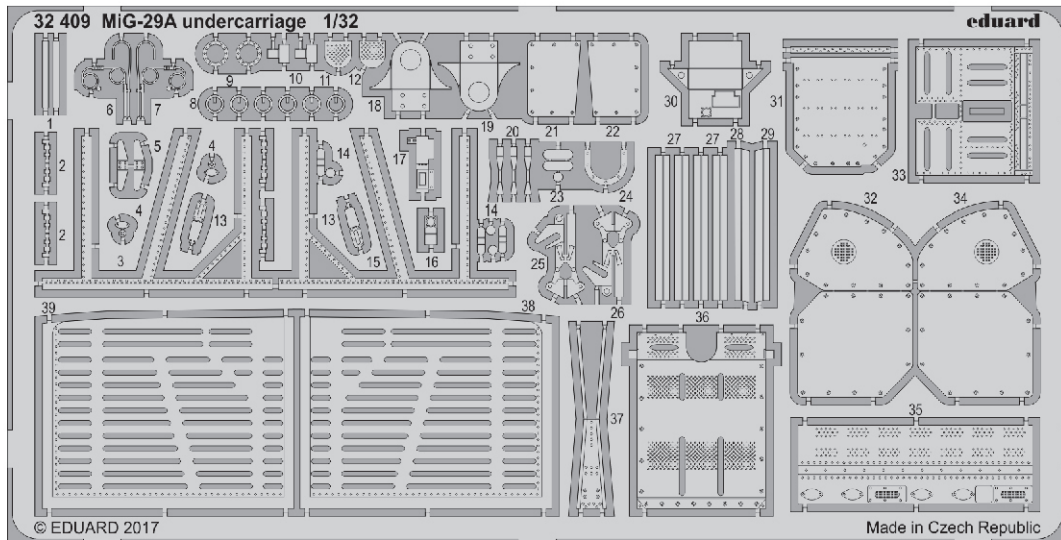

## 32 411

- APPLY EXPRESS MASK AND PAINT BEFORE GLUING  
POUŽIT EXPRESS MASK NABARVIT PŘED SLEPENÍM
- SYMMETRICAL ASSEMBLY  
SYMETRICKÁ MONTÁŽ
- REMOVE  
ODSTRANIT
- GRIND  
OBROUSIT
- DRILL HOLE  
VRTAT OTVOR
- BEND  
OHNOUT
- OPTION  
VOLBA
- REPLACE  
NAHRADIT
- 1** COLORED ETCHED PARTS  
LEPTANÉ BAREVNÉ DÍLY
- 1** ETCHED PARTS  
LEPTANÉ NEBAREVNÉ DÍLY
- 1** ORIGINAL KIT PARTS  
PŮVODNÍ DÍLY STAVEBNICE

ORIGINAL KIT PARTS  
PŮVODNÍ DÍLY STAVEBNICE

PHOTO-ETCHED PARTS  
LEPTANÉ DÍLY

PARTS TO BE REMOVED  
DÍLY K ODSTRANĚNÍ

FILL  
TMELIT

**Related products: 32 409 MiG-29A undercarriage 1/32**

**Related products: 32 410 MiG-29A exterior 1/32**

**Related products: 32 913 MiG-29A interior 1/32**