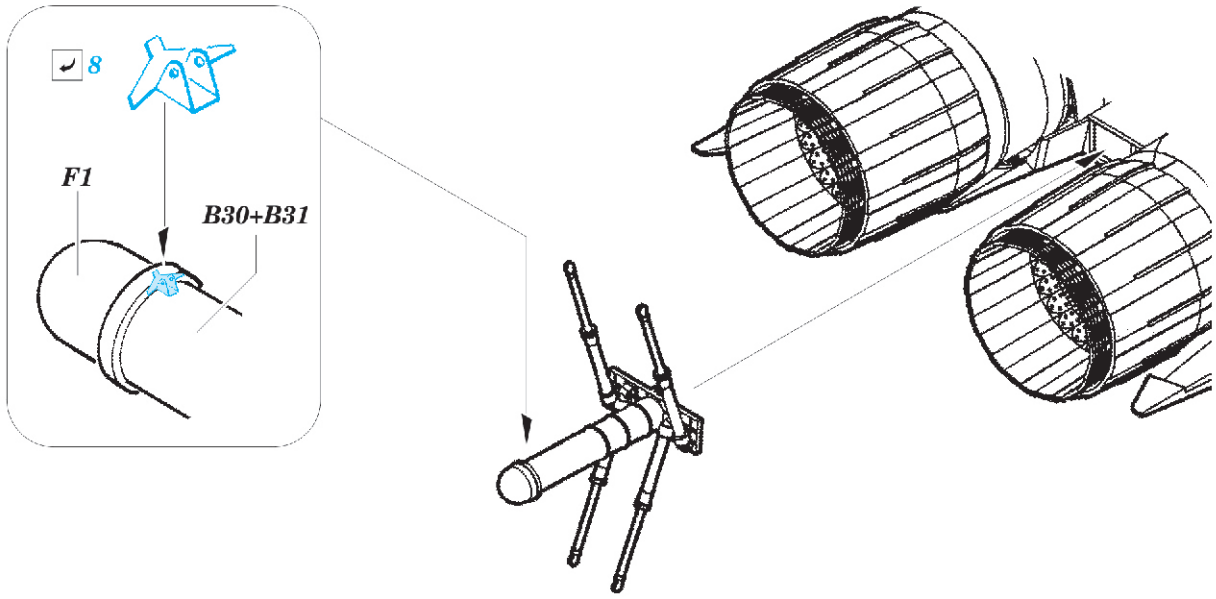

## 32 411

- APPLY EXPRESS MASK AND PAINT BEFORE GLUING  
POUŽIT EXPRESS MASK NABARVIT PŘED SLEPENÍM
- SYMMETRICAL ASSEMBLY  
SYMETRICKÁ MONTÁŽ
- REMOVE  
ODSTRANIT
- GRIND  
OBROUSIT
- DRILL HOLE  
VRTAT OTVOR
- BEND  
OHNOUT
- OPTION  
VOLBA
- REPLACE  
NAHRADIT
- 1** COLORED ETCHED PARTS  
LEPTANÉ BAREVNÉ DÍLY
- 1** ETCHED PARTS  
LEPTANÉ NEBAREVNÉ DÍLY
- 1** ORIGINAL KIT PARTS  
PŮVODNÍ DÍLY STAVEBNICE

ORIGINAL KIT PARTS  
PŮVODNÍ DÍLY STAVEBNICE

PHOTO-ETCHED PARTS  
LEPTANÉ DÍLY

PARTS TO BE REMOVED  
DÍLY K ODSTRANĚNÍ

FILL  
TMELIT

**Related products: 32 409 MiG-29A undercarriage 1/32**

**Related products: 32 410 MiG-29A exterior 1/32**