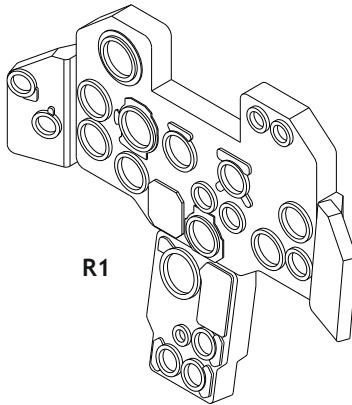

Tento výrobek obsahuje resinové a leptané kovové díly pro úpravu a vylepšení plastického modelu. Při výběru sady kovových detailů zkontrolujte, zda je určena pro model, který chcete upravit. Model, pro který je sada určena, je uveden na titulním štítku.  
**POZOR!** Sada obsahuje malé a ostré díly. Pracujte ve větrané a dobře osvětlené místnosti. Doporučujeme použití ochranných brýlí. Výrobek není hračkou.

**R1**

Item #

Scale  
Recommended

**644027**

**MiG-23BN**

**1/48**

Eduard/Trumpeter

**eduard**

- BEND  
OHNOUT
- SYMMETRICAL ASSEMBLY  
SYMETRICKÁ MONTÁŽ
- GLUE  
PŘILEPIT
- REVERSE SIDE  
OTOČIT