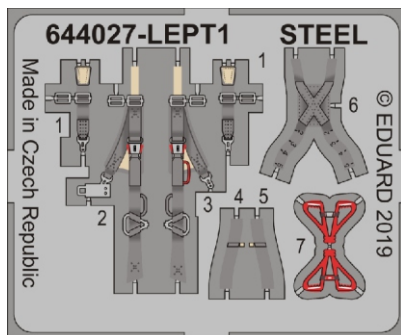

# Löök

POZOR! OBSAHUJE DROBNÉ A OSTRÉ DÍLY  
**VÝROBEK NENÍ HRAČKOU**  
CONTAINS SMALL AND SHARP PARTS  
**COLLECTORS' ITEM · NOT A TOY**

This product contains resin and metal detail parts for upgrading scale plastic models. When selecting this set make sure that it is for the kit mentioned on the label as these sets are made specifically for that kit. **WARNING!** This set contains small and sharp parts. Work carefully in a ventilated, well-lit room. Safety glasses are recommended. This product is not a toy.

Tento výrobek obsahuje resinové a leptané kovové díly pro úpravu a vylepšení plastického modelu. Při výběru sady kovových detailů zkontrolujte, zda je určena pro model, který chcete upravit. Model, pro který je sada určena, je uveden na titulním štítku.  
**POZOR!** Sada obsahuje malé a ostré díly. Pracujte ve větrané a dobře osvětlené místnosti. Doporučujeme použití ochranných brýlí. Výrobek není hračkou.

**R1**

Item #

Scale  
Recommended

**644027**

**MiG-23BN**

**1/48**

Eduard/Trumpeter

**eduard**

- BEND  
OHNOUT
- SYMMETRICAL ASSEMBLY  
SYMETRICKÁ MONTÁŽ
- GLUE  
PŘILEPIT
- REVERSE SIDE  
OTOČIT