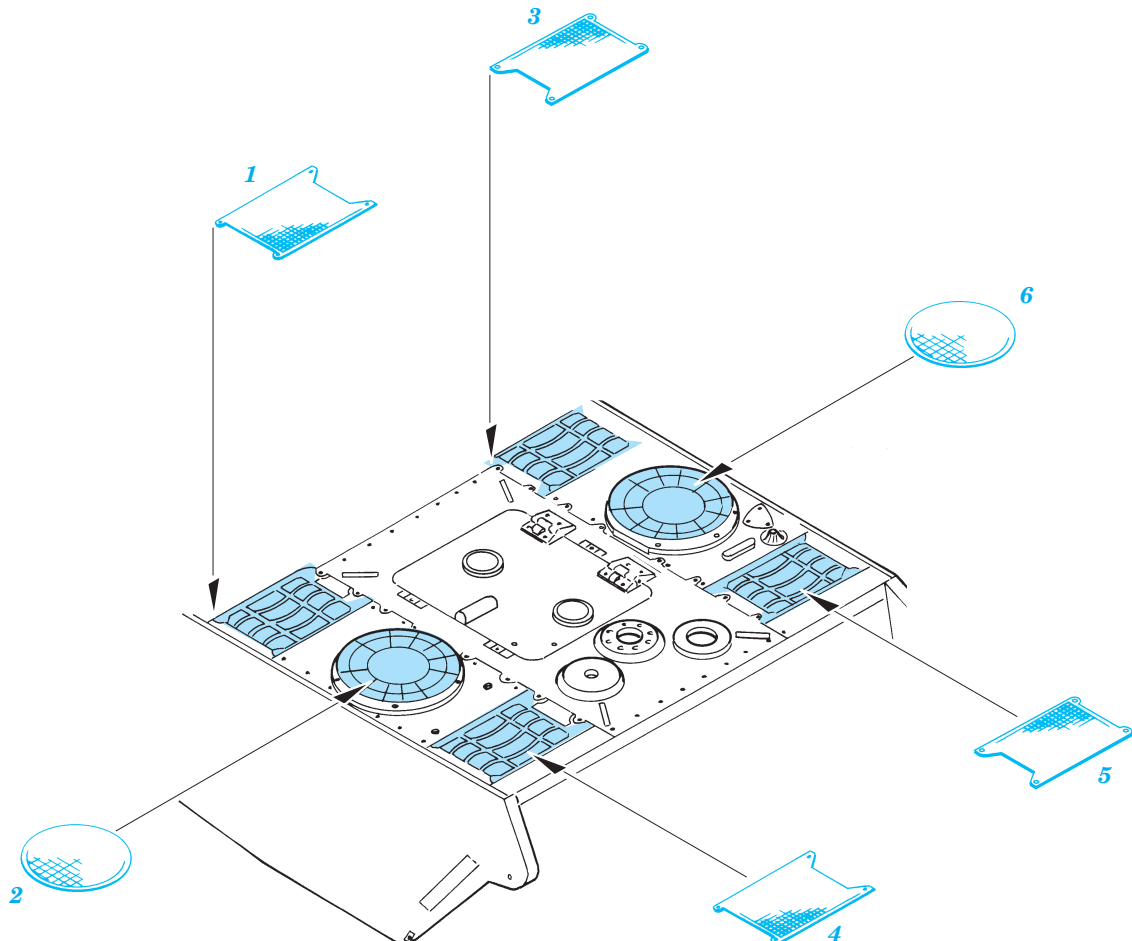

King Tiger

TP003

1/35 scale detail set for Tamiya 35 164, 35 169 kits • sada detailů pro modely 1/35 Tamiya 35 164, 35 169

-  SYMMETRICAL ASSEMBLY
SYMETRICKÁ MONTÁ
-  REMOVE
ODSTRANIT
-  BEND
OHNOUT
-  REPLACE
NAHRADIT
-  GRIND
OBROUSIT
-  OPTION
VOLBA

 ORIGINAL KIT PARTS
PŮVODNÍ DÍLY STAVEBNICE

 PHOTO-ETCHED PARTS
LEPTANÉ DÍLY

 PARTS TO BE REMOVED
DÍLY K ODSTRANĚNÍ

References: - Achtung panzer No. 6 : Tiger
- Panzers in Saumur No. 1