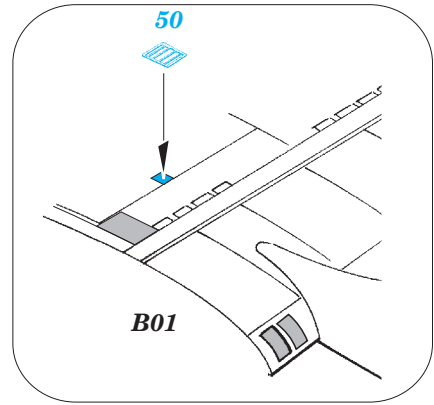

# B-17G exterior

eduard

detail set for 1/72 AIRFIX No. A08017 kit • sada detailů pro stavebnici 1/72 AIRFIX No. A08017

**72 631**

- APPLY EXPRESS MASK AND PAINT BEFORE GLUING  
POUŽIT EXPRESS MASK NABARVIT PŘED SLEPENÍM
- SYMMETRICAL ASSEMBLY  
SYMETRICKÁ MONTÁŽ
- REMOVE  
ODSTRANIT
- GRIND  
OBROUSIT
- DRILL HOLE  
VRTAT OTVOR
- COLORED ETCHED PARTS  
LEPTANÉ BAREVNÉ DÍLY
- ETCHED PARTS  
LEPTANÉ NEBAREVNÉ DÍLY
- ORIGINAL KIT PARTS  
PŮVODNÍ DÍLY STAVEBNICE
- BEND  
OHNOUT
- OPTION  
VOLBA
- REPLACE  
NAHRADIT

ORIGINAL KIT PARTS  
PŮVODNÍ DÍLY STAVEBNICE

PHOTO-ETCHED PARTS  
LEPTANÉ DÍLY

PARTS TO BE REMOVED  
DÍLY K ODSTRANĚNÍ

FILL  
TMELIT

**Related products: 73 568 B-17G seatbelts STEEL**

**Related products: 73 569 B-17G rear interior**