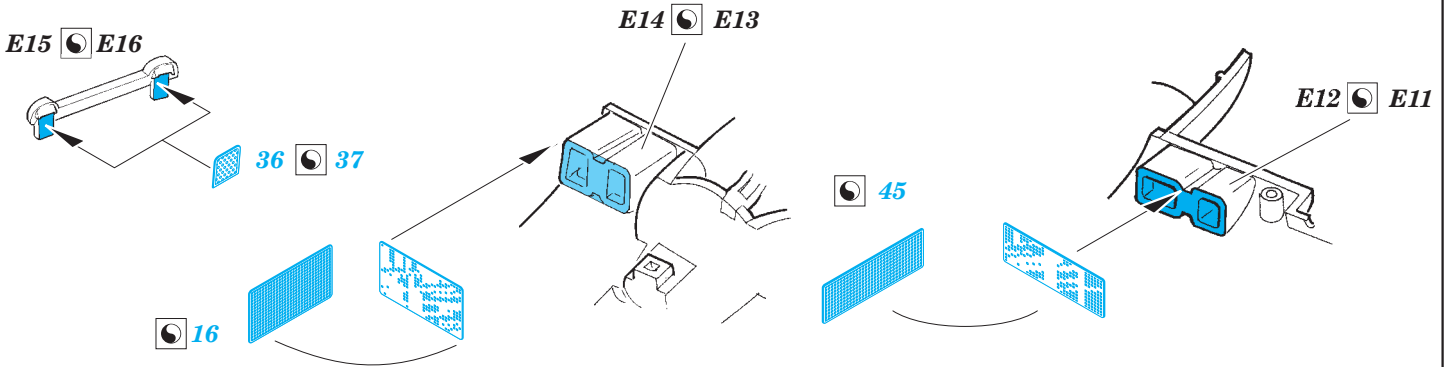

# B-17G exterior

eduard

detail set for 1/72 AIRFIX No. A08017 kit • sada detailů pro stavebnici 1/72 AIRFIX No. A08017

**72 631**

- APPLY EXPRESS MASK AND PAINT BEFORE GLUING  
POUŽIT EXPRESS MASK NABARVIT PŘED SLEPENÍM
- SYMMETRICAL ASSEMBLY  
SYMETRICKÁ MONTÁŽ
- REMOVE  
ODSTRANIT
- GRIND  
OBROUSIT
- DRILL HOLE  
VRTAT OTVOR
- COLORED ETCHED PARTS  
LEPTANÉ BAREVNÉ DÍLY
- ETCHED PARTS  
LEPTANÉ NEBAREVNÉ DÍLY
- ORIGINAL KIT PARTS  
PŮVODNÍ DÍLY STAVEBNICE
- BEND  
OHNOUT
- OPTION  
VOLBA
- REPLACE  
NAHRADIT

ORIGINAL KIT PARTS  
PŮVODNÍ DÍLY STAVEBNICE

PHOTO-ETCHED PARTS  
LEPTANÉ DÍLY

PARTS TO BE REMOVED  
DÍLY K ODSTRANĚNÍ

FILL  
TMELIT

**Related products: 73 568 B-17G seatbelts STEEL**

**Related products: 73 569 B-17G rear interior**