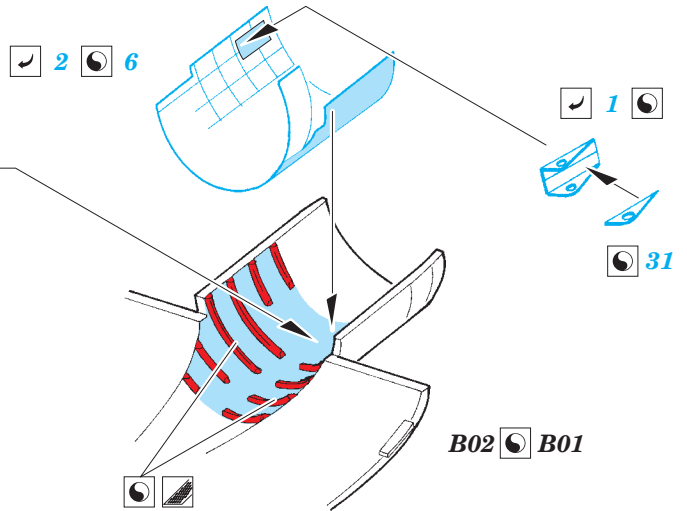

# B-17G exterior

eduard

detail set for 1/72 AIRFIX No. A08017 kit • sada detailů pro stavebnici 1/72 AIRFIX No. A08017

**72 631**

- APPLY EXPRESS MASK AND PAINT BEFORE GLUING  
POUŽIT EXPRESS MASK NABARVIT PŘED SLEPENÍM
- SYMMETRICAL ASSEMBLY  
SYMETRICKÁ MONTÁŽ
- REMOVE  
ODSTRANIT
- GRIND  
OBROUSIT
- DRILL HOLE  
VRTAT OTVOR
- COLORED ETCHED PARTS  
LEPTANÉ BAREVNÉ DÍLY
- ETCHED PARTS  
LEPTANÉ NEBAREVNÉ DÍLY
- ORIGINAL KIT PARTS  
PŮVODNÍ DÍLY STAVEBNICE
- BEND  
OHNOUT
- OPTION  
VOLBA
- REPLACE  
NAHRADIT

ORIGINAL KIT PARTS  
PŮVODNÍ DÍLY STAVEBNICE

PHOTO-ETCHED PARTS  
LEPTANÉ DÍLY

PARTS TO BE REMOVED  
DÍLY K ODSTRANĚNÍ

FILL  
TMELIT

**Related products: 73 568 B-17G seatbelts STEEL**

**Related products: 73 569 B-17G rear interior**