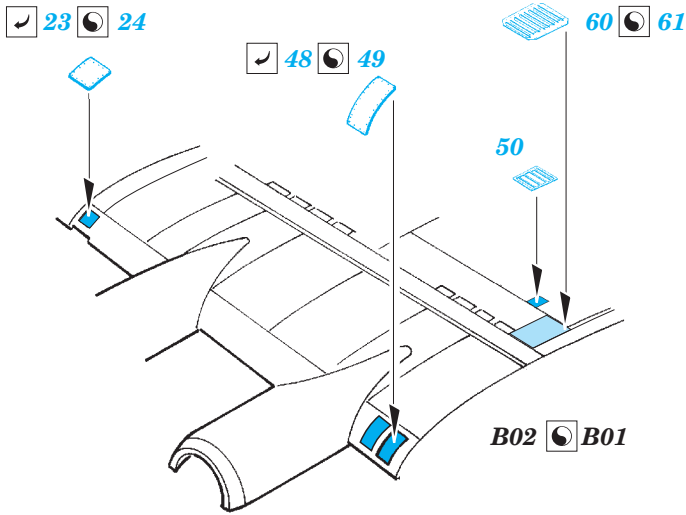

# B-17G exterior

eduard

detail set for 1/72 AIRFIX No. A08017 kit • sada detailů pro stavebnici 1/72 AIRFIX No. A08017

**72 631**

- APPLY EXPRESS MASK AND PAINT BEFORE GLUING  
POUŽIT EXPRESS MASK NABARVIT PŘED SLEPENÍM
- SYMMETRICAL ASSEMBLY  
SYMETRICKÁ MONTÁŽ
- REMOVE  
ODSTRANIT
- GRIND  
OBROUSIT
- DRILL HOLE  
VRTAT OTVOR
- COLORED ETCHED PARTS  
LEPTANÉ BAREVNÉ DÍLY
- ETCHED PARTS  
LEPTANÉ NEBAREVNÉ DÍLY
- ORIGINAL KIT PARTS  
PŮVODNÍ DÍLY STAVEBNICE
- BEND  
OHNOUT
- OPTION  
VOLBA
- REPLACE  
NAHRADIT

ORIGINAL KIT PARTS  
PŮVODNÍ DÍLY STAVEBNICE

PHOTO-ETCHED PARTS  
LEPTANÉ DÍLY

PARTS TO BE REMOVED  
DÍLY K ODSTRANĚNÍ

FILL  
TMELIT

**Related products: 73 568 B-17G seatbelts STEEL**

**Related products: 73 569 B-17G rear interior**