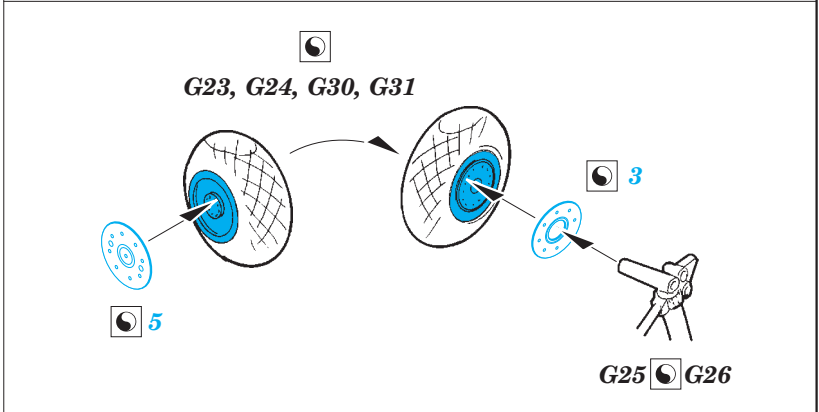

# B-17G exterior

eduard

detail set for 1/72 AIRFIX No. A08017 kit • sada detailů pro stavebnici 1/72 AIRFIX No. A08017

**72 631**

- APPLY EXPRESS MASK AND PAINT BEFORE GLUING  
POUŽIT EXPRESS MASK NABARVIT PŘED SLEPENÍM
- SYMMETRICAL ASSEMBLY  
SYMETRICKÁ MONTÁŽ
- REMOVE  
ODSTRANIT
- GRIND  
OBROUSIT
- DRILL HOLE  
VRTAT OTVOR
- COLORED ETCHED PARTS  
LEPTANÉ BAREVNÉ DÍLY
- ETCHED PARTS  
LEPTANÉ NEBAREVNÉ DÍLY
- ORIGINAL KIT PARTS  
PŮVODNÍ DÍLY STAVEBNICE
- BEND  
OHNOUT
- OPTION  
VOLBA
- REPLACE  
NAHRADIT

ORIGINAL KIT PARTS  
PŮVODNÍ DÍLY STAVEBNICE

PHOTO-ETCHED PARTS  
LEPTANÉ DÍLY

PARTS TO BE REMOVED  
DÍLY K ODSTRANĚNÍ

FILL  
TMELIT

**Related products: 73 568 B-17G seatbelts STEEL**

**Related products: 73 569 B-17G rear interior**