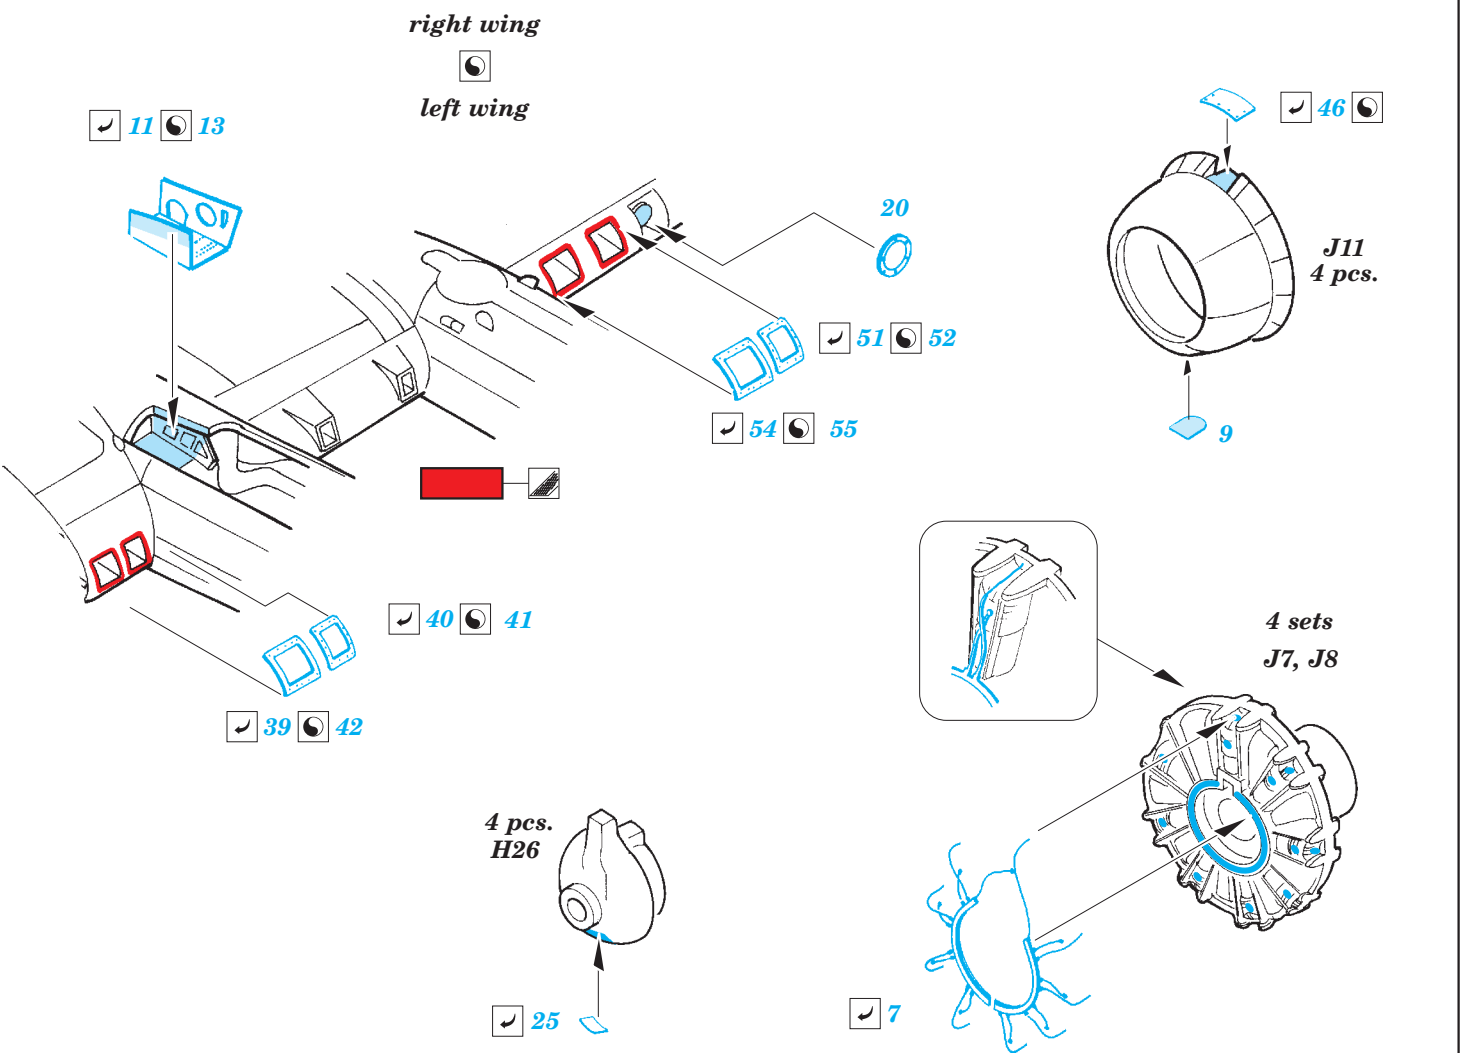

# B-17G exterior

eduard

detail set for 1/72 AIRFIX No. A08017 kit • sada detailů pro stavebnici 1/72 AIRFIX No. A08017

**72 631**

- APPLY EXPRESS MASK AND PAINT BEFORE GLUING  
POUŽIT EXPRESS MASK NABARVIT PŘED SLEPENÍM
- SYMMETRICAL ASSEMBLY  
SYMETRICKÁ MONTÁŽ
- REMOVE  
ODSTRANIT
- GRIND  
OBROUSIT
- DRILL HOLE  
VRTAT OTVOR
- COLORED ETCHED PARTS  
LEPTANÉ BAREVNÉ DÍLY
- ETCHED PARTS  
LEPTANÉ NEBAREVNÉ DÍLY
- ORIGINAL KIT PARTS  
PŮVODNÍ DÍLY STAVEBNICE
- BEND  
OHNOUT
- OPTION  
VOLBA
- REPLACE  
NAHRADIT

ORIGINAL KIT PARTS  
PŮVODNÍ DÍLY STAVEBNICE

PHOTO-ETCHED PARTS  
LEPTANÉ DÍLY

PARTS TO BE REMOVED  
DÍLY K ODSTRANĚNÍ

FILL  
TMELIT

**Related products: 73 568 B-17G seatbelts STEEL**

**Related products: 73 569 B-17G rear interior**

**Related products: 73 570 B-17G front interior**