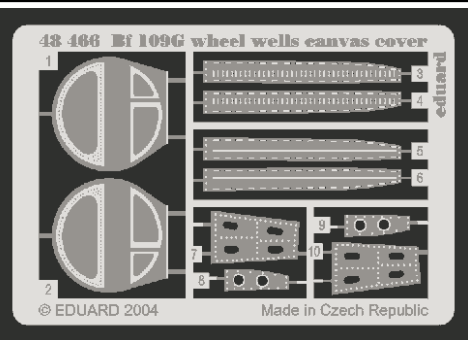

Bf-109G wheel wells canvas cover

eduard

1/48 scale detail set for **HASEGAWA** kit • sada detailů pro model **HASEGAWA** 1/48

48 466

- | | |
|--|---------------------|
| APPLY EXPRESS MASK AND PAINT BEFORE GLUING
POUŽIT EXPRESS MASK NABARVIT PŘED SLEPENÍM | BEND
OHNOUT |
| SYMMETRICAL ASSEMBLY
SYMETRICKÁ MONTÁŽ | OPTION
VOLBA |
| REMOVE
ODSTRANIT | REPLACE
NAHRADIT |
| GRIND
OBROUSIT | |
| DRILL HOLE
VRTAT OTVOR | |

ORIGINAL KIT PARTS
PŮVODNÍ DÍLY STAVEBNICE

PHOTO-ETCHED PARTS
LEPTANÉ DÍLY

PARTS TO BE REMOVED
DÍLY K ODSTRANĚNÍ

FILL
TMELIT

step 1

REFERENCES:

AERO DETAIL #5
REPLIC #21/1993
HT MODEL #902

step 2