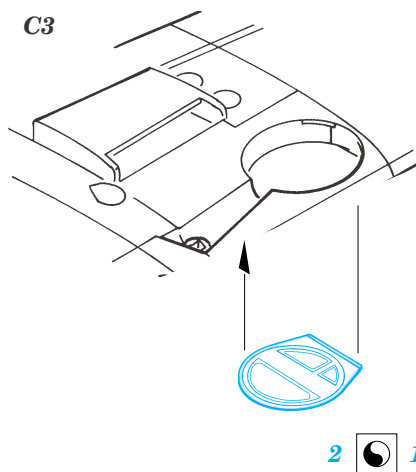

Bf-109G wheel wells canvas cover

eduard

1/48 scale detail set for **HASEGAWA** kit • sada detailů pro model **HASEGAWA** 1/48

48 466

- | | |
|--|---------------------|
| APPLY EXPRESS MASK AND PAINT BEFORE GLUING
POUŽIT EXPRESS MASK NABARVIT PŘED SLEPENÍM | BEND
OHNOUT |
| SYMMETRICAL ASSEMBLY
SYMETRICKÁ MONTÁŽ | OPTION
VOLBA |
| REMOVE
ODSTRANIT | REPLACE
NAHRADIT |
| GRIND
OBROUSIT | |
| DRILL HOLE
VRTAT OTVOR | |

ORIGINAL KIT PARTS
PŮVODNÍ DÍLY STAVEBNICE

PHOTO-ETCHED PARTS
LEPTANÉ DÍLY

PARTS TO BE REMOVED
DÍLY K ODSTRANĚNÍ

FILL
TMELIT

step 1

REFERENCES:

AERO DETAIL #5
REPLIC #21/1993
HT MODEL #902

step 2