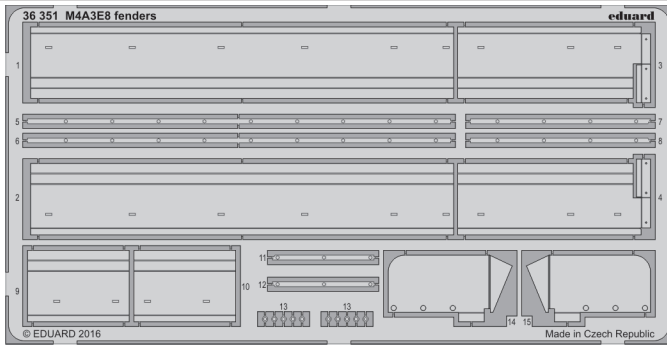

M4A3E8 fenders

eduard

detail set for 1/35 ITALERI 6529 kit • sada detailů pro stavebnici 1/35 ITALERI 6529

36 351

- APPLY EXPRESS MASK AND PAINT BEFORE GLUING
POUŽIT EXPRESS MASK NABARVIT PŘED SLEPENÍM
- SYMMETRICAL ASSEMBLY
SYMETRICKÁ MONTÁŽ
- REMOVE
ODSTRANIT
- GRIND
OBROUSIT
- DRILL HOLE
VRTÁT OTVOR
- COLORED ETCHED PARTS
LEPTANÉ BAREVNÉ DÍLY
- ETCHED PARTS
LEPTANÉ NEBAREVNÉ DÍLY
- ORIGINAL KIT PARTS
PŮVODNÍ DÍLY STAVEBNICE
- BEND
OHNOUT
- OPTION
VOLBA
- REPLACE
NAHRADIT

ORIGINAL KIT PARTS
PŮVODNÍ DÍLY STAVEBNICE

PHOTO-ETCHED PARTS
LEPTANÉ DÍLY

PARTS TO BE REMOVED
DÍLY K ODSTRANĚNÍ

FILL
TMELIT

Related product:

36 350 M4A3E8