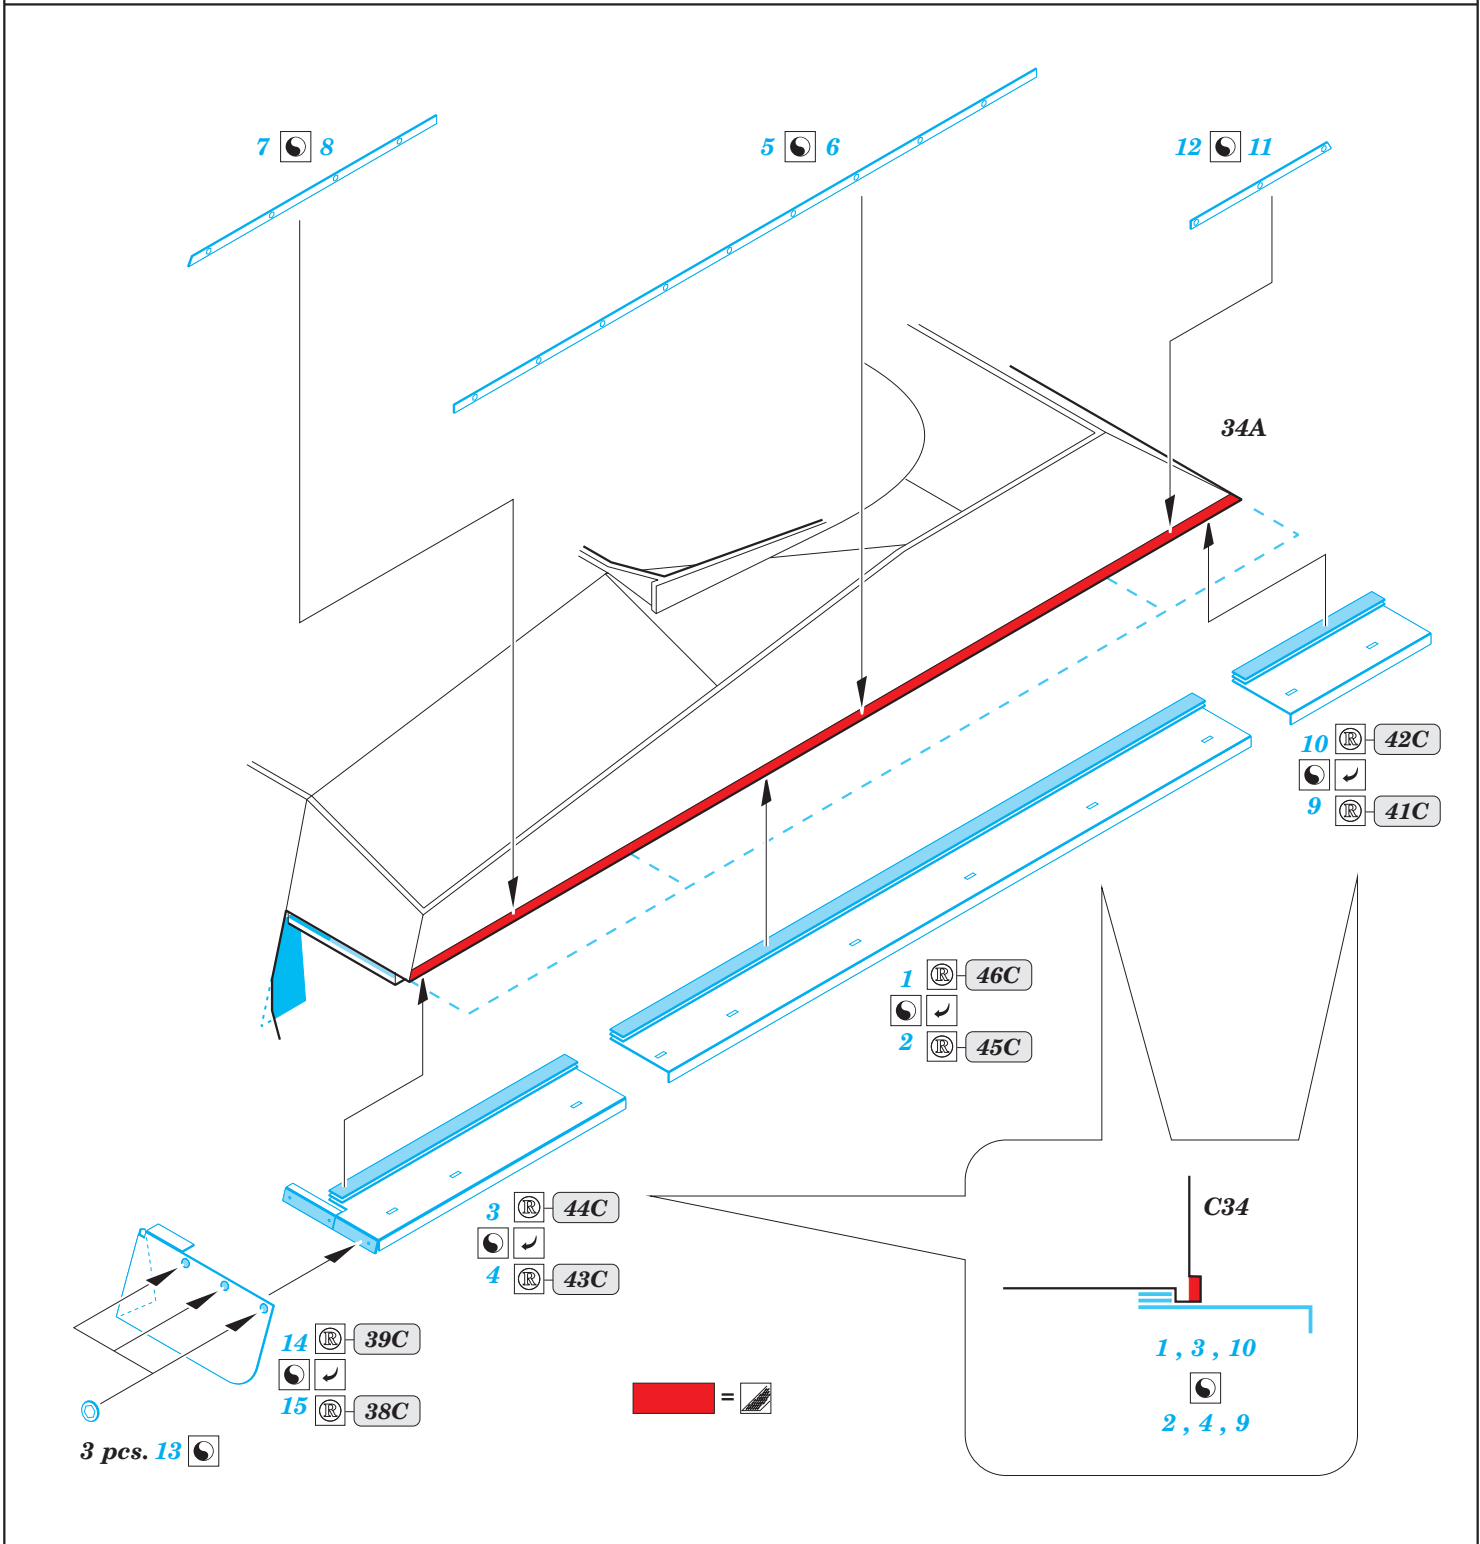

M4A3E8 fenders

eduard

detail set for 1/35 ITALERI 6529 kit • sada detailů pro stavebnici 1/35 ITALERI 6529

36 351

- APPLY EXPRESS MASK AND PAINT BEFORE GLUING
POUŽIT EXPRESS MASK NABARVIT PŘED SLEPENÍM
- SYMMETRICAL ASSEMBLY
SYMETRICKÁ MONTÁŽ
- REMOVE
ODSTRANIT
- GRIND
OBROUSIT
- DRILL HOLE
VRTÁT OTVOR
- COLORED ETCHED PARTS
LEPTANÉ BAREVNÉ DÍLY
- ETCHED PARTS
LEPTANÉ NEBAREVNÉ DÍLY
- ORIGINAL KIT PARTS
PŮVODNÍ DÍLY STAVEBNICE
- BEND
OHNOUT
- OPTION
VOLBA
- REPLACE
NAHRADIT

ORIGINAL KIT PARTS
PŮVODNÍ DÍLY STAVEBNICE

PHOTO-ETCHED PARTS
LEPTANÉ DÍLY

PARTS TO BE REMOVED
DÍLY K ODSTRANĚNÍ

FILL
TMELIT

Related product:

36 350 M4A3E8