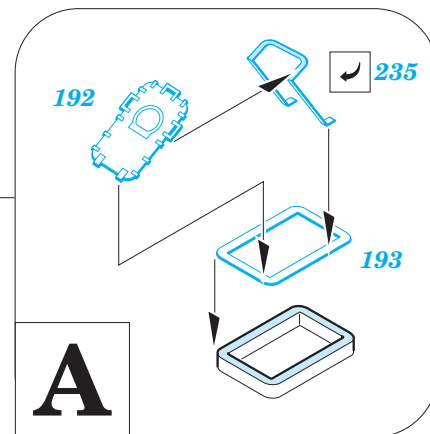

# USS CA-35 Indianapolis 1/350

eduard

53 101

1/350 scale detail set for ACADEMY kit • sada detailů pro model 1/350 ACADEMY

- APPLY EXPRESS MASK AND PAINT BEFORE GLUING  
POUŽIT EXPRESS MASK NABARVIT PŘED SLEPĚNÍM
- SYMMETRICAL ASSEMBLY  
SYMETRICKÁ MONTÁŽ
- REMOVE  
ODSTRANIT
- GRIND  
OBROUSIT
- DRILL HOLE  
VRTÁT OTVOR
- 1** COLORED ETCHED PARTS  
LEPTANÉ BAREVNÉ DÍLY
- BEND  
OHNOUT
- ? OPTION  
VOLBA
- REPLACE  
NAHRADIT

ORIGINAL KIT PARTS  
PŮVODNÍ DÍLY STAVEBNICE

PHOTO-ETCHED PARTS  
LEPTANÉ DÍLY

PARTS TO BE REMOVED  
DÍLY K ODSTRANĚNÍ

FILL  
TMELIT

2pcs  
E24

240

116

41