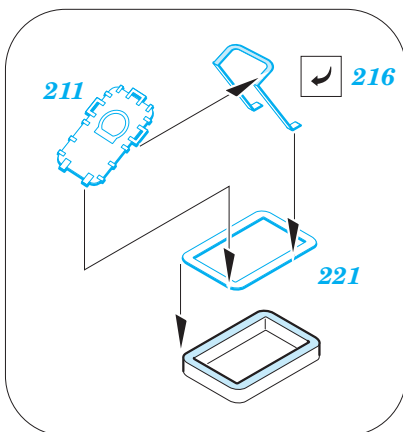

# USS CA-35 Indianapolis 1/350

eduard

53 101

1/350 scale detail set for ACADEMY kit • sada detailů pro model 1/350 ACADEMY

- APPLY EXPRESS MASK AND PAINT BEFORE GLUING  
POUŽIT EXPRESS MASK NABARVIT PŘED SLEPĚNÍM
- SYMMETRICAL ASSEMBLY  
SYMETRICKÁ MONTÁŽ
- REMOVE  
ODSTRANIT
- GRIND  
OBROUSIT
- DRILL HOLE  
VRTÁT OTVOR
- 1** COLORED ETCHED PARTS  
LEPTANÉ BAREVNÉ DÍLY
- BEND  
OHNOUT
- ? OPTION  
VOLBA
- REPLACE  
NAHRADIT

ORIGINAL KIT PARTS  
PŮVODNÍ DÍLY STAVEBNICE

PHOTO-ETCHED PARTS  
LEPTANÉ DÍLY

PARTS TO BE REMOVED  
DÍLY K ODSTRANĚNÍ

FILL  
TMELIT

2pcs  
E24

240

116

41