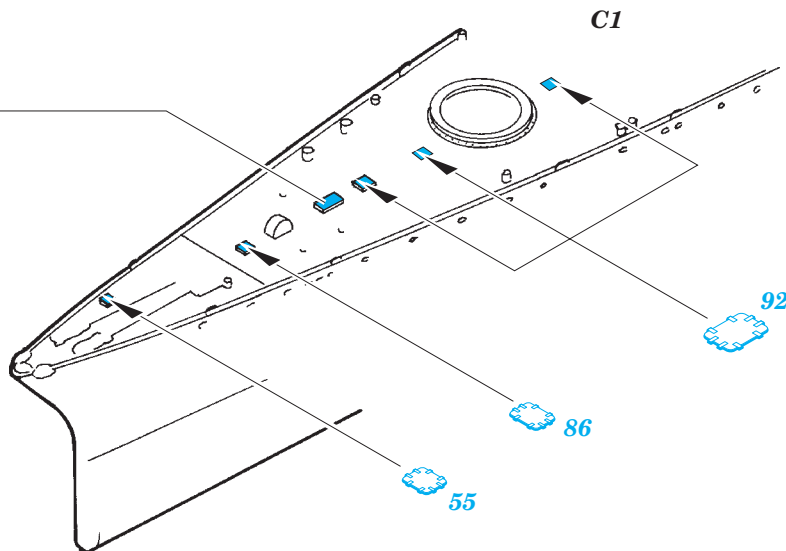

# USS CA-35 Indianapolis 1/350

eduard

53 101

1/350 scale detail set for ACADEMY kit • sada detailů pro model 1/350 ACADEMY

- APPLY EXPRESS MASK AND PAINT BEFORE GLUING  
POUŽIT EXPRESS MASK NABARVIT PŘED SLEPĚNÍM
- SYMMETRICAL ASSEMBLY  
SYMETRICKÁ MONTÁŽ
- REMOVE  
ODSTRANIT
- GRIND  
OBROUSIT
- DRILL HOLE  
VRTÁT OTVOR
- 1** COLORED ETCHED PARTS  
LEPTANÉ BAREVNÉ DÍLY
- BEND  
OHNOUT
- ? OPTION  
VOLBA
- REPLACE  
NAHRADIT

ORIGINAL KIT PARTS  
PŮVODNÍ DÍLY STAVEBNICE

PHOTO-ETCHED PARTS  
LEPTANÉ DÍLY

PARTS TO BE REMOVED  
DÍLY K ODSTRANĚNÍ

FILL  
TMELIT

2pcs  
E24

240

116

41