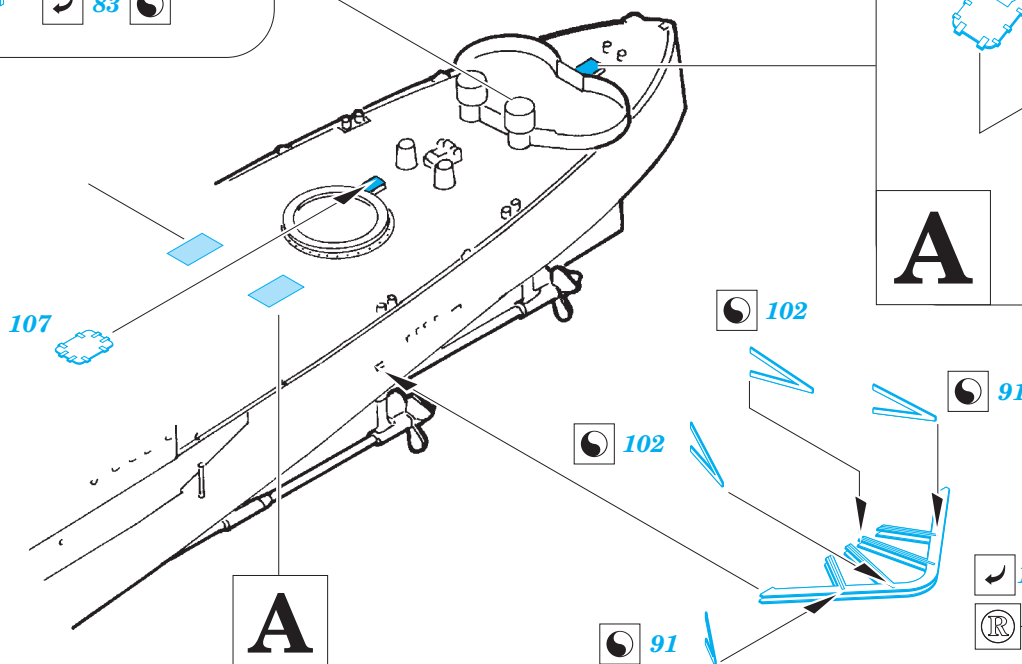

# USS CA-35 Indianapolis 1/350

eduard

53 101

1/350 scale detail set for ACADEMY kit • sada detailů pro model 1/350 ACADEMY

- APPLY EXPRESS MASK AND PAINT BEFORE GLUING  
POUŽIT EXPRESS MASK NABARVIT PŘED SLEPĚNÍM
- SYMMETRICAL ASSEMBLY  
SYMETRICKÁ MONTÁŽ
- REMOVE  
ODSTRANIT
- GRIND  
OBROUSIT
- DRILL HOLE  
VRTÁT OTVOR
- 1** COLORED ETCHED PARTS  
LEPTANÉ BAREVNÉ DÍLY
- BEND  
OHNOUT
- ? OPTION  
VOLBA
- REPLACE  
NAHRADIT

ORIGINAL KIT PARTS  
PŮVODNÍ DÍLY STAVEBNICE

PHOTO-ETCHED PARTS  
LEPTANÉ DÍLY

PARTS TO BE REMOVED  
DÍLY K ODSTRANĚNÍ

FILL  
TMELIT

2pcs  
E24

240

116

41