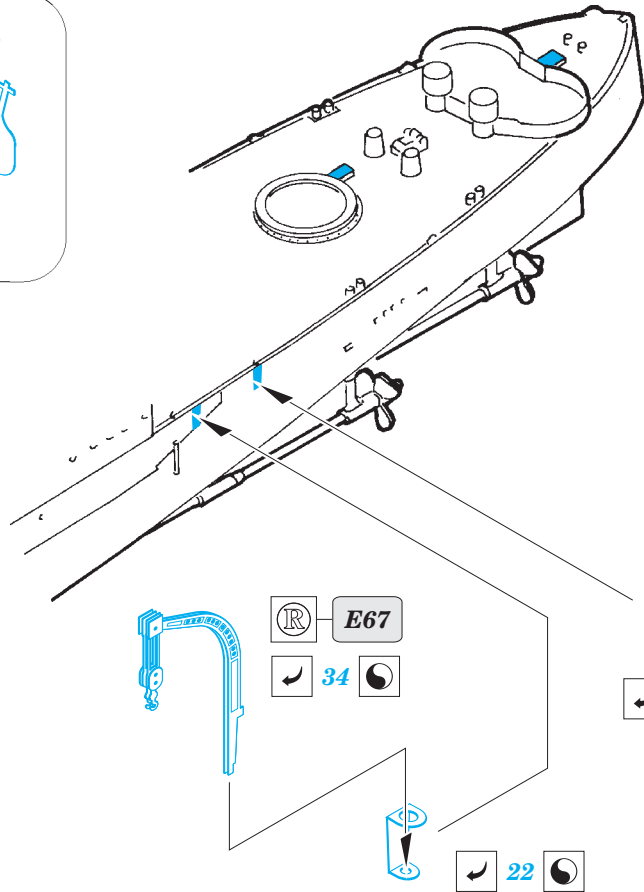

ORIGINAL KIT PARTS  
PŮVODNÍ DÍLY STAVEBNICE

PHOTO-ETCHED PARTS  
LEPTANÉ DÍLY

PARTS TO BE REMOVED  
DÍLY K ODSTRANĚNÍ

FILL  
TMELIT

2pcs  
E24

240

116

41

2pcs  
E31, E32

42

101

E34

E67

34

E67

34

22

22

19 18

24 25

29 30

143 141

144 142

1