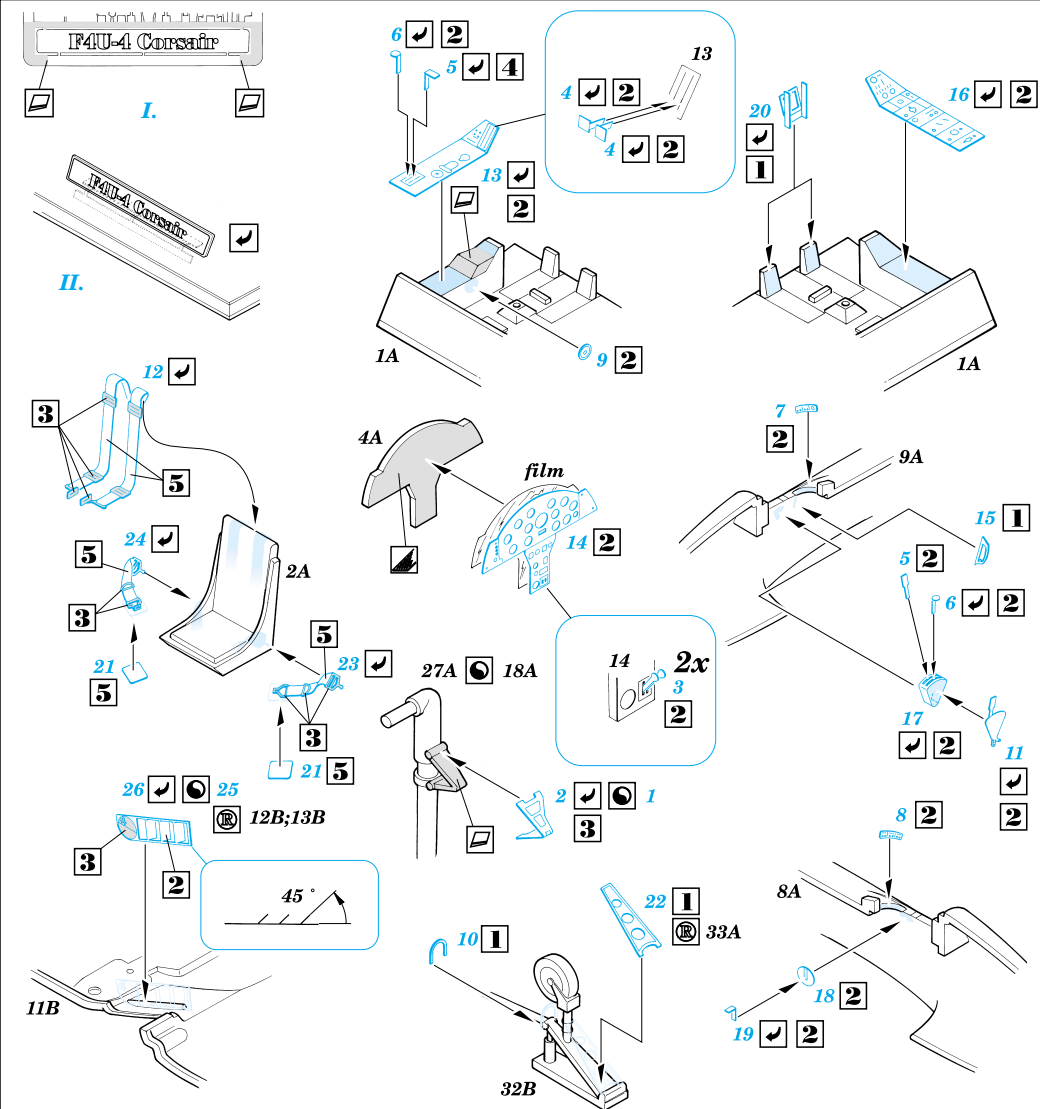

SS140

F4U-4 Corsair

1/72 scale detail set for Italeri kit • sada detailů pro model Italeri 1/72

used colors
použité barvy

- 1** INTERIOR-GREEN
INTER-ZELENÁ
- 2** BLACK
ČERNÁ
- 3** SILVER
STŘIBRNÁ
- 4** BROWN
HNĚDÁ
- 5** TAN
BEŽOVÁ

- SYMMETRICAL ASSEMBLY
SYMETRICKÁ MONTÁŽ
- REMOVE
ODSTRÁNIT
- BEND
OHNOUT
- REPLACE
NAHRADIT
- GRIND
OBROUSIT
- OPTION
VOLBA

Eduard M.A. © 2000

www.eduard.cz

Made in Czech Republic