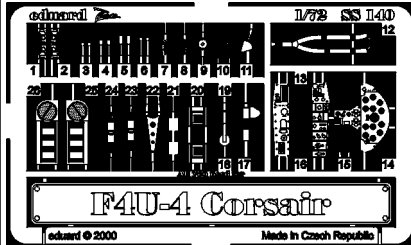

SS140

F4U-4 Corsair

1/72 scale detail set for Italeri kit • sada detailů pro model Italeri 1/72

used colors
použité barvy

- 1** INTERIOR-GREEN
INTER-ZELENÁ
- 2** BLACK
ČERNÁ
- 3** SILVER
STŘIBRNÁ
- 4** BROWN
HNĚDÁ
- 5** TAN
BEŽOVÁ

- SYMMETRICAL ASSEMBLY
SYMETRICKÁ MONTÁŽ
- REMOVE
ODSTRÁNIT
- BEND
OHNOUT
- REPLACE
NAHRADIT
- GRIND
OBROUSIT
- OPTION
VOLBA

Eduard M.A. © 2000

www.eduard.cz

Made in Czech Republic