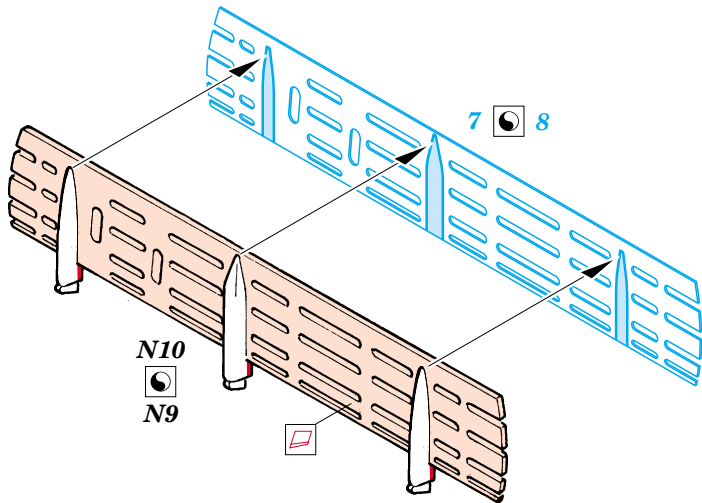

Ju 88A-4 exterior

eduard

48 498

1/48 scale detail set for Dragon kit • sada detailů pro model 1/48 Dragon

FILM

- ★ APPLY EXPRESS MASK AND PAINT BEFORE GLUING
POUŽIT EXPRESS MASK NABARVIT PŘED SLEPENÍM
- ◐ SYMMETRICAL ASSEMBLY
SYMETRICKÁ MONTÁŽ
- ◑ REMOVE
ODSTRANIT
- ◒ GRIND
OBROUSIT
- ◓ DRILL HOLE
VRTAT OTVOR
- ↪ BEND
OHNOUT
- ⊙ OPTION
VOLBA
- Ⓜ REPLACE
NAHRADIT

ORIGINAL KIT PARTS
PŮVODNÍ DÍLY STAVEBNICE
 PHOTO-ETCHED PARTS
LEPTANÉ DÍLY
 PARTS TO BE REMOVED
DÍLY K ODSTRANĚNÍ
 FILL
TMELIT

2 pcs.

REFERENCES:
Aero Detail # 20 - Junkers Ju88

2 pcs.

RIGHT ENGINE. ◉ LEFT ENGINE.

2 pcs.

2 pcs.

2 pcs.