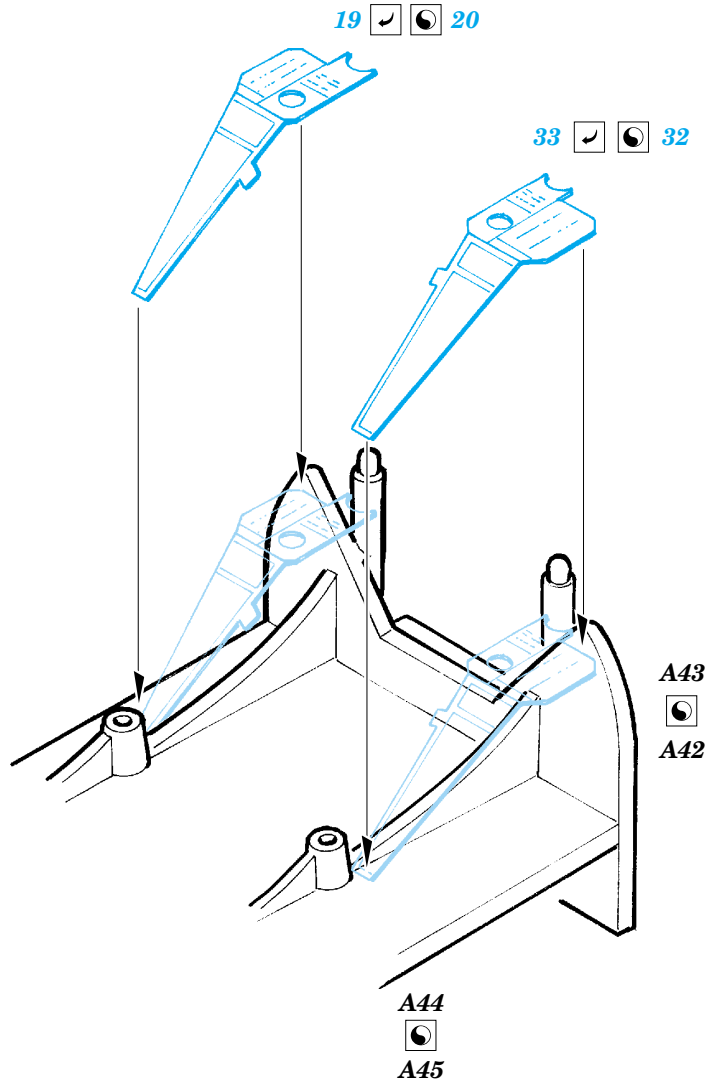

Ju 88A-4 exterior

eduard

48 498

1/48 scale detail set for Dragon kit • sada detailů pro model 1/48 Dragon

FILM

- ★ APPLY EXPRESS MASK AND PAINT BEFORE GLUING
POUŽIT EXPRESS MASK NABARVIT PŘED SLEPENÍM
- ◐ SYMMETRICAL ASSEMBLY
SYMETRICKÁ MONTÁŽ
- ◑ REMOVE
ODSTRANIT
- ◒ GRIND
OBROUSIT
- ◓ DRILL HOLE
VRTAT OTVOR
- ↪ BEND
OHNOUT
- ⊙ OPTION
VOLBA
- Ⓜ REPLACE
NAHRADIT

ORIGINAL KIT PARTS
PŮVODNÍ DÍLY STAVEBNICE
 PHOTO-ETCHED PARTS
LEPTANÉ DÍLY
 PARTS TO BE REMOVED
DÍLY K ODSTRANĚNÍ
 FILL
TMELIT

2 pcs.

REFERENCES:
Aero Detail # 20 - Junkers Ju88

2 pcs.

RIGHT ENGINE. ◉ LEFT ENGINE.