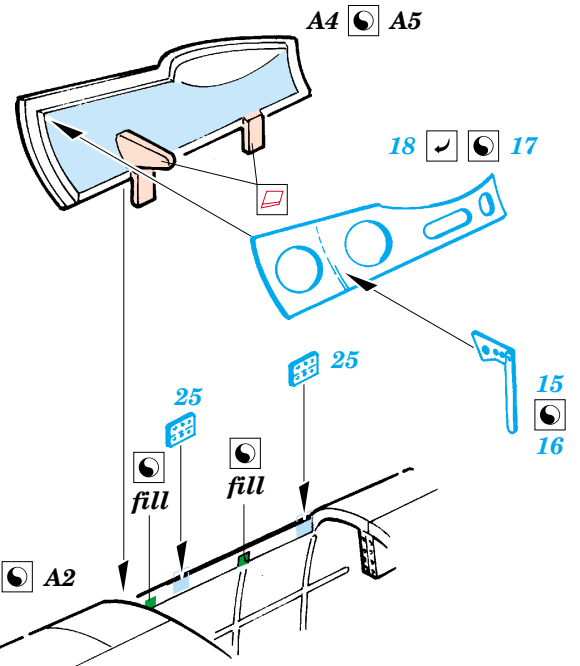

Ju 88A-4 exterior

eduard

48 498

1/48 scale detail set for Dragon kit • sada detailů pro model 1/48 Dragon

FILM

- ★ APPLY EXPRESS MASK AND PAINT BEFORE GLUING
POUŽIT EXPRESS MASK NABARVIT PŘED SLEPENÍM
- ◐ SYMMETRICAL ASSEMBLY
SYMETRICKÁ MONTÁŽ
- ◑ REMOVE
ODSTRANIT
- ◒ GRIND
OBROUSIT
- ◓ DRILL HOLE
VRTAT OTVOR
- ↪ BEND
OHNOUT
- ⊙ OPTION
VOLBA
- Ⓜ REPLACE
NAHRADIT

ORIGINAL KIT PARTS
PŮVODNÍ DÍLY STAVEBNICE
 PHOTO-ETCHED PARTS
LEPTANÉ DÍLY
 PARTS TO BE REMOVED
DÍLY K ODSTRANĚNÍ
 FILL
TMELIT

2 pcs.

REFERENCES:
Aero Detail # 20 - Junkers Ju88

2 pcs.

RIGHT ENGINE. ◉ LEFT ENGINE.

2 pcs.

2 pcs.

2 pcs.