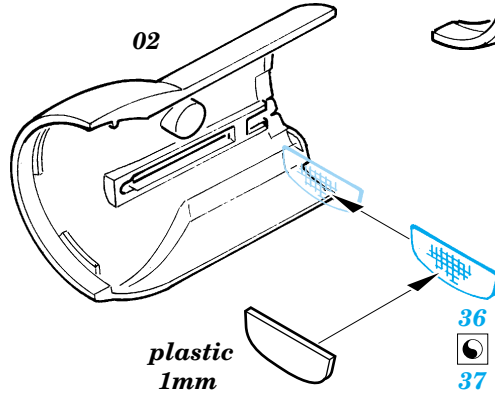

ORIGINAL KIT PARTS
PŮVODNÍ DÍLY STAVEBNICE
 PHOTO-ETCHED PARTS
LEPTANÉ DÍLY
 PARTS TO BE REMOVED
DÍLY K ODSTRANĚNÍ
 FILL
TMELIT

2 pcs.

REFERENCES:
Aero Detail # 20 - Junkers Ju88

2 pcs.

RIGHT ENGINE. ◉ LEFT ENGINE.