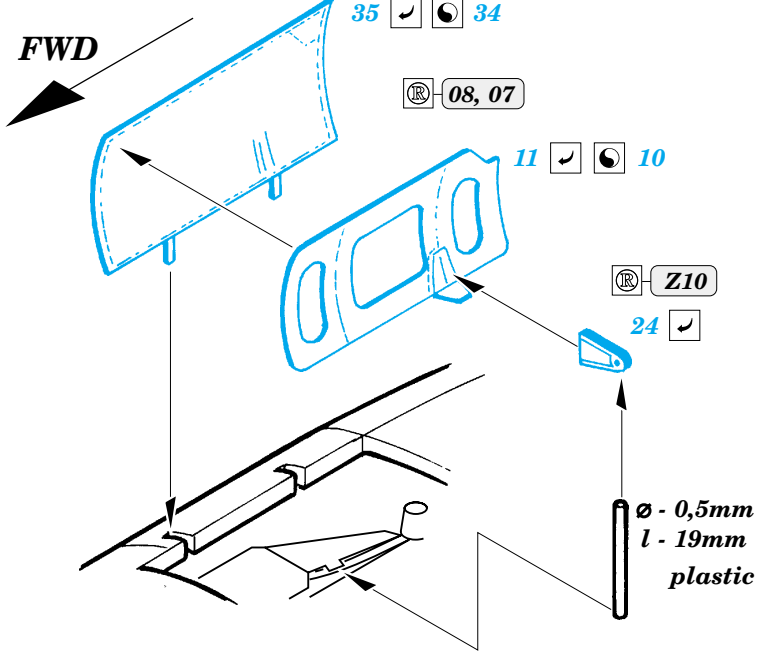

ORIGINAL KIT PARTS
PŮVODNÍ DÍLY STAVEBNICE
 PHOTO-ETCHED PARTS
LEPTANÉ DÍLY
 PARTS TO BE REMOVED
DÍLY K ODSTRANĚNÍ
 FILL
TMELIT

2 pcs.

REFERENCES:
Aero Detail # 20 - Junkers Ju88

2 pcs.

RIGHT ENGINE. ◉ LEFT ENGINE.

2 pcs.

2 pcs.

2 pcs.