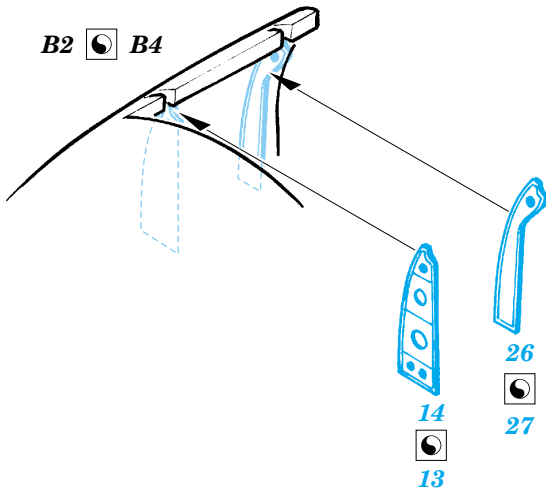

ORIGINAL KIT PARTS
PŮVODNÍ DÍLY STAVEBNICE
 PHOTO-ETCHED PARTS
LEPTANÉ DÍLY
 PARTS TO BE REMOVED
DÍLY K ODSTRANĚNÍ
 FILL
TMELIT

2 pcs.

REFERENCES:
Aero Detail # 20 - Junkers Ju88

2 pcs.

RIGHT ENGINE. ◉ LEFT ENGINE.

2 pcs.

2 pcs.

2 pcs.