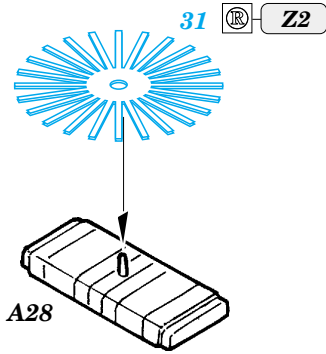

Ju 88A-4 exterior

eduard

48 498

1/48 scale detail set for Dragon kit • sada detailů pro model 1/48 Dragon

FILM

- ★ APPLY EXPRESS MASK AND PAINT BEFORE GLUING
POUŽIT EXPRESS MASK NABARVIT PŘED SLEPENÍM
- ◐ SYMMETRICAL ASSEMBLY
SYMETRICKÁ MONTÁŽ
- ◑ REMOVE
ODSTRANIT
- ◒ GRIND
OBROUSIT
- ◓ DRILL HOLE
VRTAT OTVOR
- ↪ BEND
OHNOUT
- ⊙ OPTION
VOLBA
- Ⓜ REPLACE
NAHRADIT

ORIGINAL KIT PARTS
PŮVODNÍ DÍLY STAVEBNICE
 PHOTO-ETCHED PARTS
LEPTANÉ DÍLY
 PARTS TO BE REMOVED
DÍLY K ODSTRANĚNÍ
 FILL
TMELIT

2 pcs.

REFERENCES:
Aero Detail # 20 - Junkers Ju88

2 pcs.

RIGHT ENGINE. ◉ LEFT ENGINE.