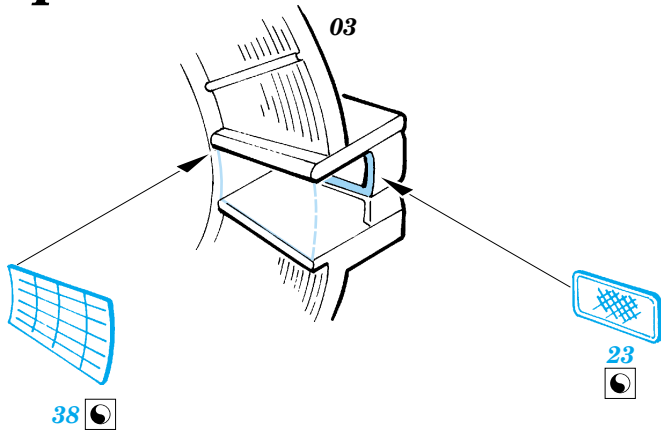

Ju 88A-4 exterior

eduard

48 498

1/48 scale detail set for Dragon kit • sada detailů pro model 1/48 Dragon

FILM

- ★ APPLY EXPRESS MASK AND PAINT BEFORE GLUING
POUŽIT EXPRESS MASK NABARVIT PŘED SLEPENÍM
- ◐ SYMMETRICAL ASSEMBLY
SYMETRICKÁ MONTÁŽ
- ◑ REMOVE
ODSTRANIT
- ◒ GRIND
OBROUSIT
- ◓ DRILL HOLE
VRTAT OTVOR
- ↪ BEND
OHNOUT
- ⊙ OPTION
VOLBA
- Ⓜ REPLACE
NAHRADIT

ORIGINAL KIT PARTS
PŮVODNÍ DÍLY STAVEBNICE
 PHOTO-ETCHED PARTS
LEPTANÉ DÍLY
 PARTS TO BE REMOVED
DÍLY K ODSTRANĚNÍ
 FILL
TMELIT

2 pcs.

REFERENCES:
Aero Detail # 20 - Junkers Ju88

2 pcs.

RIGHT ENGINE. ◉ LEFT ENGINE.