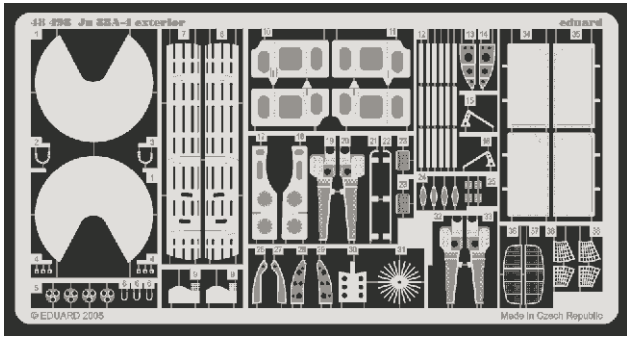

Ju 88A-4 exterior

eduard

48 498

1/48 scale detail set for Dragon kit • sada detailů pro model 1/48 Dragon

FILM

- ★ APPLY EXPRESS MASK AND PAINT BEFORE GLUING
POUŽIT EXPRESS MASK NABARVIT PŘED SLEPENÍM
- ◐ SYMMETRICAL ASSEMBLY
SYMETRICKÁ MONTÁŽ
- ◑ REMOVE
ODSTRANIT
- ◒ GRIND
OBROUSIT
- ◓ DRILL HOLE
VRTAT OTVOR
- ↪ BEND
OHNOUT
- ⊙ OPTION
VOLBA
- Ⓜ REPLACE
NAHRADIT

ORIGINAL KIT PARTS
PŮVODNÍ DÍLY STAVEBNICE
 PHOTO-ETCHED PARTS
LEPTANÉ DÍLY
 PARTS TO BE REMOVED
DÍLY K ODSTRANĚNÍ
 FILL
TMELIT

2 pcs.

REFERENCES:
Aero Detail # 20 - Junkers Ju88

2 pcs.

RIGHT ENGINE. ◉ LEFT ENGINE.

2 pcs.

2 pcs.

2 pcs.