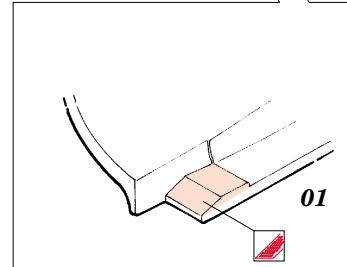

ORIGINAL KIT PARTS
PŮVODNÍ DÍLY STAVEBNICE
 PHOTO-ETCHED PARTS
LEPTANÉ DÍLY
 PARTS TO BE REMOVED
DÍLY K ODSTRANĚNÍ
 FILL
TMELIT

2 pcs.

REFERENCES:
Aero Detail # 20 - Junkers Ju88

2 pcs.

RIGHT ENGINE. ◉ LEFT ENGINE.