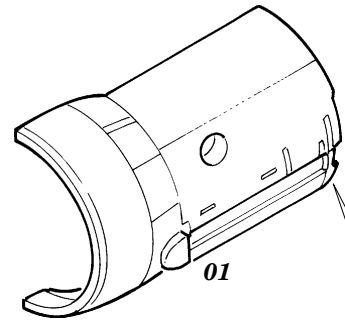

ORIGINAL KIT PARTS
PŮVODNÍ DÍLY STAVEBNICE
 PHOTO-ETCHED PARTS
LEPTANÉ DÍLY
 PARTS TO BE REMOVED
DÍLY K ODSTRANĚNÍ
 FILL
TMELIT

2 pcs.

REFERENCES:
Aero Detail # 20 - Junkers Ju88

2 pcs.

RIGHT ENGINE. ◉ LEFT ENGINE.