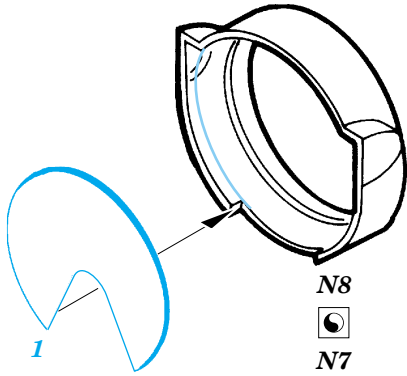

ORIGINAL KIT PARTS
PŮVODNÍ DÍLY STAVEBNICE
 PHOTO-ETCHED PARTS
LEPTANÉ DÍLY
 PARTS TO BE REMOVED
DÍLY K ODSTRANĚNÍ
 FILL
TMELIT

2 pcs.

REFERENCES:
Aero Detail # 20 - Junkers Ju88

2 pcs.

RIGHT ENGINE. ◉ LEFT ENGINE.

2 pcs.

2 pcs.

2 pcs.