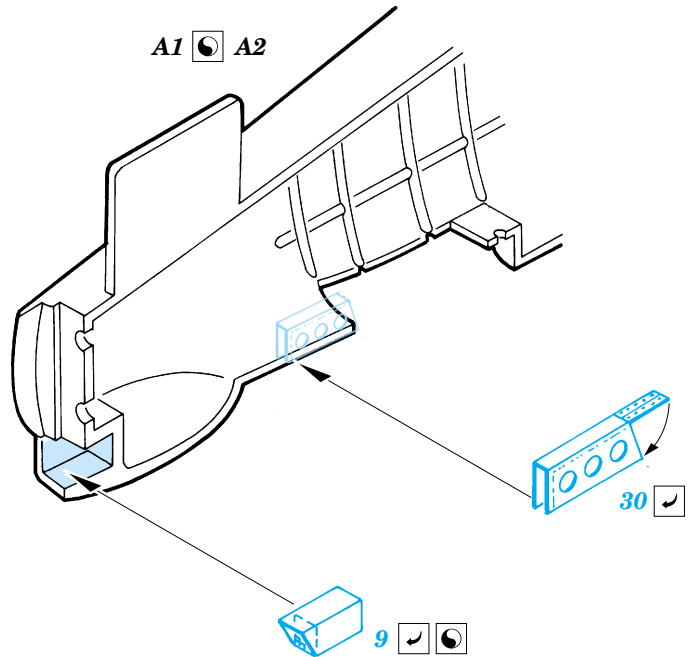

Ju 88A-4 exterior

eduard

48 498

1/48 scale detail set for Dragon kit • sada detailů pro model 1/48 Dragon

FILM

- ★ APPLY EXPRESS MASK AND PAINT BEFORE GLUING
POUŽIT EXPRESS MASK NABARVIT PŘED SLEPENÍM
- ◐ SYMMETRICAL ASSEMBLY
SYMETRICKÁ MONTÁŽ
- ◑ REMOVE
ODSTRANIT
- ◒ GRIND
OBROUSIT
- ◓ DRILL HOLE
VRTAT OTVOR
- ↪ BEND
OHNOUT
- ⊙ OPTION
VOLBA
- Ⓜ REPLACE
NAHRADIT

ORIGINAL KIT PARTS
PŮVODNÍ DÍLY STAVEBNICE
 PHOTO-ETCHED PARTS
LEPTANÉ DÍLY
 PARTS TO BE REMOVED
DÍLY K ODSTRANĚNÍ
 FILL
TMELIT

2 pcs.

REFERENCES:
Aero Detail # 20 - Junkers Ju88

2 pcs.

RIGHT ENGINE. ◉ LEFT ENGINE.