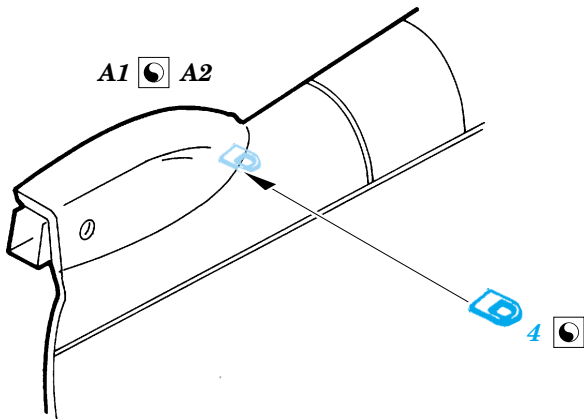

Ju 88A-4 exterior

eduard

48 498

1/48 scale detail set for Dragon kit • sada detailů pro model 1/48 Dragon

FILM

- ★ APPLY EXPRESS MASK AND PAINT BEFORE GLUING
POUŽIT EXPRESS MASK NABARVIT PŘED SLEPENÍM
- ◐ SYMMETRICAL ASSEMBLY
SYMETRICKÁ MONTÁŽ
- ◑ REMOVE
ODSTRANIT
- ◒ GRIND
OBROUSIT
- ◓ DRILL HOLE
VRTAT OTVOR
- ↪ BEND
OHNOUT
- ⊙ OPTION
VOLBA
- Ⓜ REPLACE
NAHRADIT

ORIGINAL KIT PARTS
PŮVODNÍ DÍLY STAVEBNICE
 PHOTO-ETCHED PARTS
LEPTANÉ DÍLY
 PARTS TO BE REMOVED
DÍLY K ODSTRANĚNÍ
 FILL
TMELIT

2 pcs.

REFERENCES:
Aero Detail # 20 - Junkers Ju88

2 pcs.

RIGHT ENGINE. ◉ LEFT ENGINE.