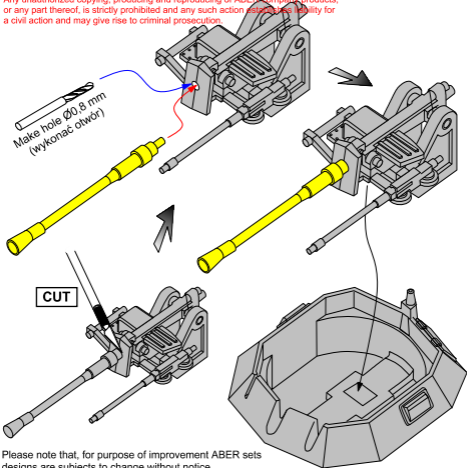

WARNING

Any unauthorized copying, producing and reproducing of ABER company products, or any part thereof, is strictly prohibited and any such action establishes liability for a civil action and may give rise to criminal prosecution.