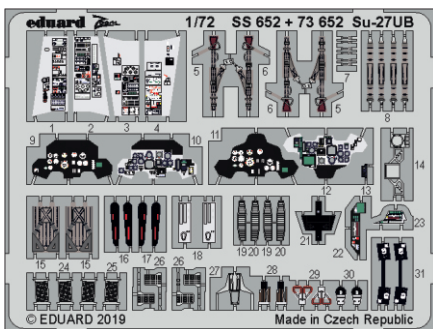

Su-27UB

detail set for 1/72 ZVEZDA kit • sada detailů pro stavebnici 1/72 ZVEZDA

- APPLY EXPRESS MASK AND PAINT BEFORE GLUING
POUŽIT EXPRESS MASK NABARVIT PŘED SLEPENÍM
- SYMMETRICAL ASSEMBLY
SYMETRICKÁ MONTÁŽ
- REMOVE
ODSTRANIT
- GRIND
OBROUSIT
- DRILL HOLE
VRTAT OTVOR
- BEND
OHNOUT
- OPTION
VOLBA
- REPLACE
NAHRADIT
- 1** COLORED ETCHED PARTS
LEPTANÉ BAREVNÉ DÍLY
- 1** ETCHED PARTS
LEPTANÉ NEBAREVNÉ DÍLY
- 1** ORIGINAL KIT PARTS
PŮVODNÍ DÍLY STAVEBNICE

ORIGINAL KIT PARTS PŮVODNÍ DÍLY STAVEBNICE	PHOTO-ETCHED PARTS LEPTANÉ DÍLY	PARTS TO BE REMOVED DÍLY K ODSTRANĚNÍ	FILL TMELIT
---	------------------------------------	--	----------------

2 pcs.

Ø = 0,8mm
l = 2mm
plastic