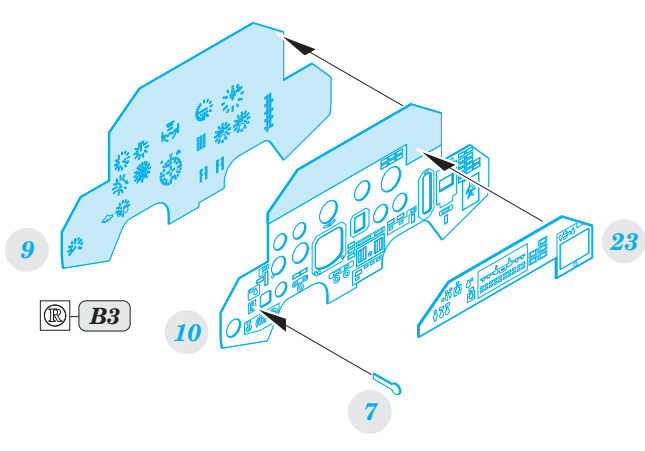

Su-27UB

detail set for 1/72 ZVEZDA kit • sada detailů pro stavebnici 1/72 ZVEZDA

- APPLY EXPRESS MASK AND PAINT BEFORE GLUING
POUŽIT EXPRESS MASK NABARVIT PŘED SLEPENÍM
- SYMMETRICAL ASSEMBLY
SYMETRICKÁ MONTÁŽ
- REMOVE
ODSTRANIT
- GRIND
OBROUSIT
- DRILL HOLE
VRTAT OTVOR
- BEND
OHNOUT
- OPTION
VOLBA
- REPLACE
NAHRADIT
- 1** COLORED ETCHED PARTS
LEPTANÉ BAREVNÉ DÍLY
- 1** ETCHED PARTS
LEPTANÉ NEBAREVNÉ DÍLY
- 1** ORIGINAL KIT PARTS
PŮVODNÍ DÍLY STAVEBNICE

ORIGINAL KIT PARTS PŮVODNÍ DÍLY STAVEBNICE	PHOTO-ETCHED PARTS LEPTANÉ DÍLY	PARTS TO BE REMOVED DÍLY K ODSTRANĚNÍ	FILL TMELIT
---	------------------------------------	--	----------------

2 pcs.

Ø = 0,8mm
l = 2mm
plastic