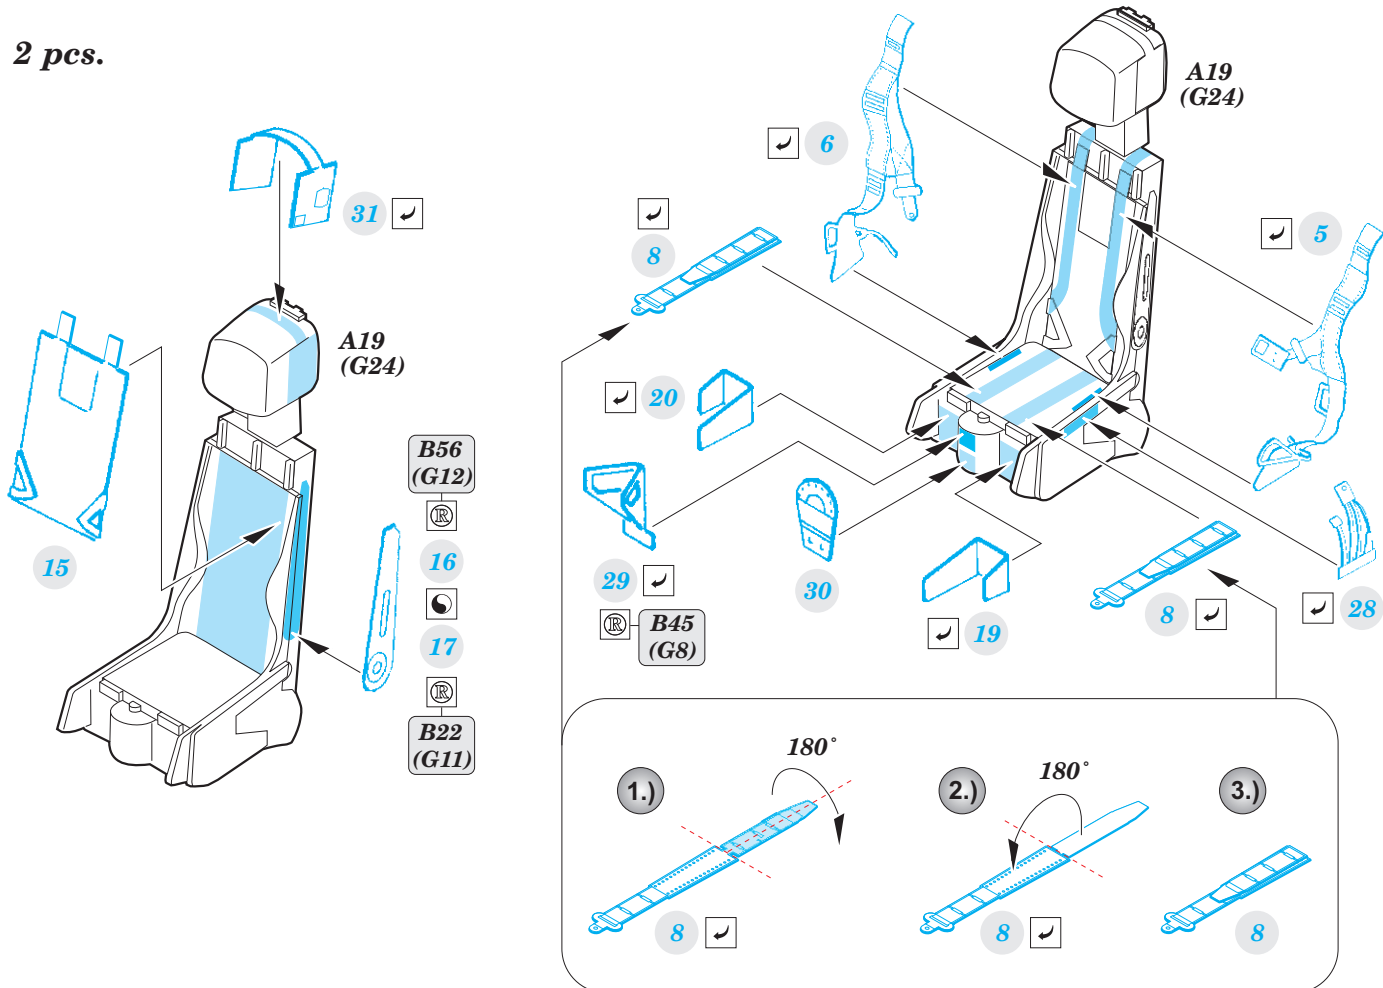

Su-27UB

detail set for 1/72 ZVEZDA kit • sada detailů pro stavebnici 1/72 ZVEZDA

- APPLY EXPRESS MASK AND PAINT BEFORE GLUING
POUŽIT EXPRESS MASK NABARVIT PŘED SLEPENÍM
- SYMMETRICAL ASSEMBLY
SYMETRICKÁ MONTÁŽ
- REMOVE
ODSTRANIT
- GRIND
OBROUSIT
- DRILL HOLE
VRTAT OTVOR
- BEND
OHNOUT
- OPTION
VOLBA
- REPLACE
NAHRADIT
- 1** COLORED ETCHED PARTS
LEPTANÉ BAREVNÉ DÍLY
- 1** ETCHED PARTS
LEPTANÉ NEBAREVNÉ DÍLY
- 1** ORIGINAL KIT PARTS
PŮVODNÍ DÍLY STAVEBNICE

ORIGINAL KIT PARTS PŮVODNÍ DÍLY STAVEBNICE	PHOTO-ETCHED PARTS LEPTANÉ DÍLY	PARTS TO BE REMOVED DÍLY K ODSTRANĚNÍ	FILL TMELIT
---	------------------------------------	--	----------------

2 pcs.

Ø = 0,8mm
l = 2mm
plastic