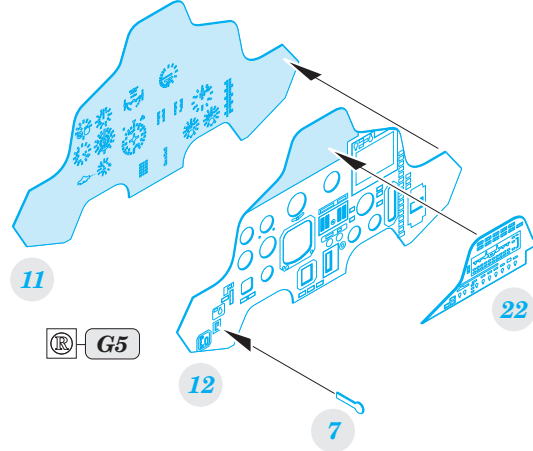

Su-27UB

detail set for 1/72 ZVEZDA kit • sada detailů pro stavebnici 1/72 ZVEZDA

- APPLY EXPRESS MASK AND PAINT BEFORE GLUING
POUŽIT EXPRESS MASK NABARVIT PŘED SLEPENÍM
- SYMMETRICAL ASSEMBLY
SYMETRICKÁ MONTÁŽ
- REMOVE
ODSTRANIT
- GRIND
OBROUSIT
- DRILL HOLE
VRTAT OTVOR
- BEND
OHNOUT
- OPTION
VOLBA
- REPLACE
NAHRADIT
- 1** COLORED ETCHED PARTS
LEPTANÉ BAREVNÉ DÍLY
- 1** ETCHED PARTS
LEPTANÉ NEBAREVNÉ DÍLY
- 1** ORIGINAL KIT PARTS
PŮVODNÍ DÍLY STAVEBNICE

ORIGINAL KIT PARTS PŮVODNÍ DÍLY STAVEBNICE	PHOTO-ETCHED PARTS LEPTANÉ DÍLY	PARTS TO BE REMOVED DÍLY K ODSTRANĚNÍ	FILL TMELIT
---	------------------------------------	--	----------------

2 pcs.

Ø = 0,8mm
l = 2mm
plastic