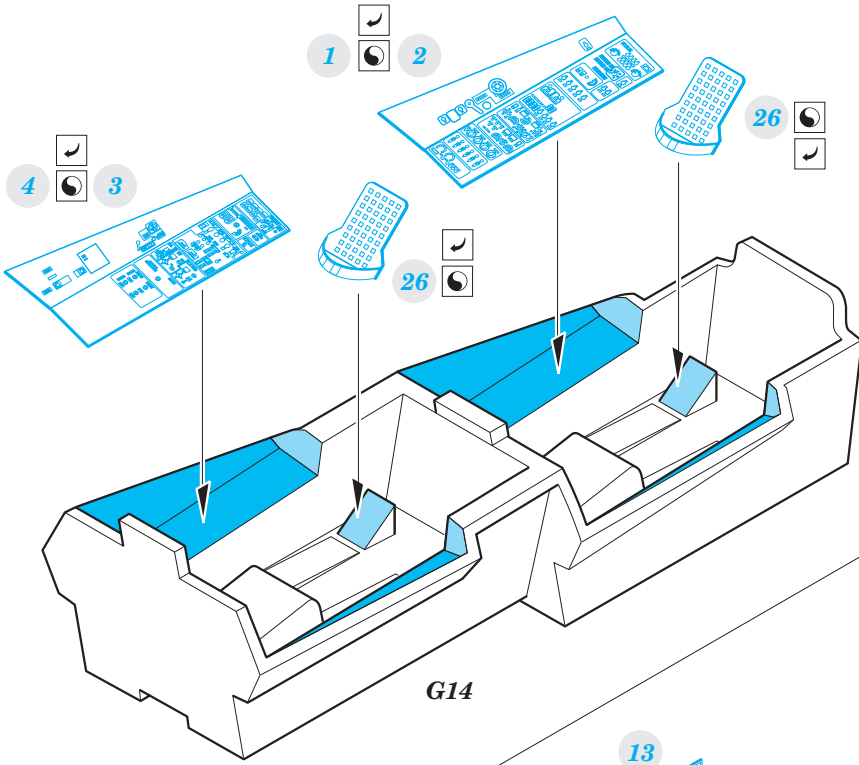

Su-27UB

detail set for 1/72 ZVEZDA kit • sada detailů pro stavebnici 1/72 ZVEZDA

- APPLY EXPRESS MASK AND PAINT BEFORE GLUING
POUŽIT EXPRESS MASK NABARVIT PŘED SLEPENÍM
- SYMMETRICAL ASSEMBLY
SYMETRICKÁ MONTÁŽ
- REMOVE
ODSTRANIT
- GRIND
OBROUSIT
- DRILL HOLE
VRTAT OTVOR
- BEND
OHNOUT
- OPTION
VOLBA
- REPLACE
NAHRADIT
- 1** COLORED ETCHED PARTS
LEPTANÉ BAREVNÉ DÍLY
- 1** ETCHED PARTS
LEPTANÉ NEBAREVNÉ DÍLY
- 1** ORIGINAL KIT PARTS
PŮVODNÍ DÍLY STAVEBNICE

ORIGINAL KIT PARTS PŮVODNÍ DÍLY STAVEBNICE	PHOTO-ETCHED PARTS LEPTANÉ DÍLY	PARTS TO BE REMOVED DÍLY K ODSTRANĚNÍ	FILL TMELIT
---	------------------------------------	--	----------------

2 pcs.

Ø = 0,8mm
l = 2mm
plastic