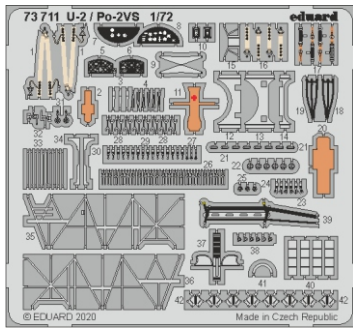

U-2/Po-2VS

eduard

73 711

1/72

detail set for 1/72 ICM kit • sada detailů pro stavebnici 1/72 ICM

- APPLY EXPRESS MASK AND PAINT BEFORE GLUING
POUŽIT EXPRESS MASK NABARVIT PŘED SLEPENÍM
- SYMMETRICAL ASSEMBLY
SYMETRICKÁ MONTÁŽ
- REMOVE
ODSTRANIT
- GRIND
OBROUSIT
- DRILL HOLE
VRTÁT OTVOR
- BEND
OHNOUT
- OPTION
VOLBA
- REPLACE
NAHRADIT
- 1** COLORED ETCHED PARTS
LEPTANÉ BAREVNÉ DÍLY
- 1** ETCHED PARTS
LEPTANÉ NEBAREVNÉ DÍLY
- 1** ORIGINAL KIT PARTS
PŮVODNÍ DÍLY STAVEBNICE

ORIGINAL KIT PARTS
PŮVODNÍ DÍLY STAVEBNICE

PHOTO-ETCHED PARTS
LEPTANÉ DÍLY

PARTS TO BE REMOVED
DÍLY K ODSTRANĚNÍ

FILL
TMELIT

4 pcs.