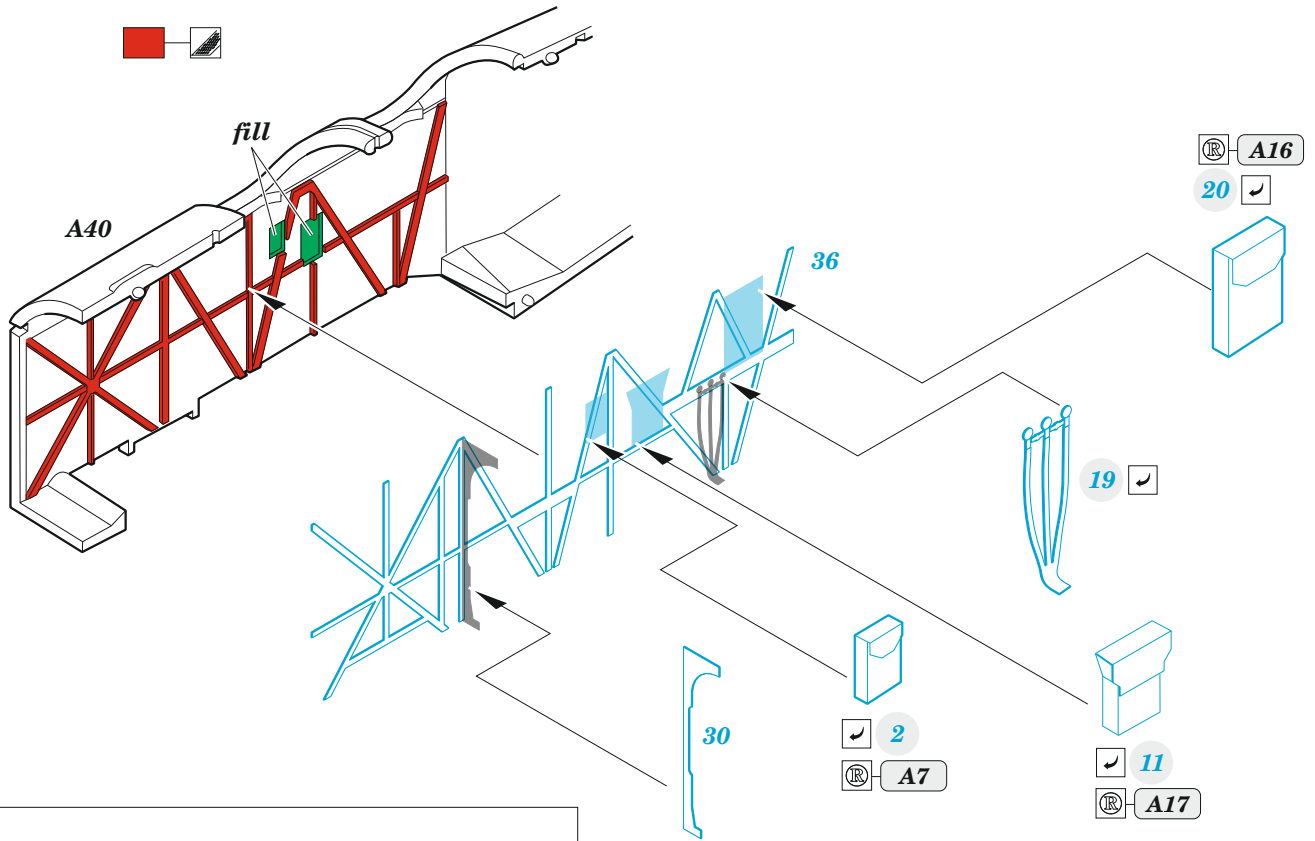

U-2/Po-2VS

eduard

73 711

1/72

detail set for 1/72 ICM kit • sada detailů pro stavebnici 1/72 ICM

- APPLY EXPRESS MASK AND PAINT BEFORE GLUING
POUŽIT EXPRESS MASK NABARVIT PŘED SLEPENÍM
- SYMMETRICAL ASSEMBLY
SYMETRICKÁ MONTÁŽ
- REMOVE
ODSTRANIT
- GRIND
OBROUSIT
- DRILL HOLE
VRTÁT OTVOR
- BEND
OHNOUT
- OPTION
VOLBA
- REPLACE
NAHRADIT
- 1** COLORED ETCHED PARTS
LEPTANÉ BAREVNÉ DÍLY
- 1** ETCHED PARTS
LEPTANÉ NEBAREVNÉ DÍLY
- 1** ORIGINAL KIT PARTS
PŮVODNÍ DÍLY STAVEBNICE

ORIGINAL KIT PARTS
PŮVODNÍ DÍLY STAVEBNICE

PHOTO-ETCHED PARTS
LEPTANÉ DÍLY

PARTS TO BE REMOVED
DÍLY K ODSTRANĚNÍ

FILL
TMELIT

4 pcs.