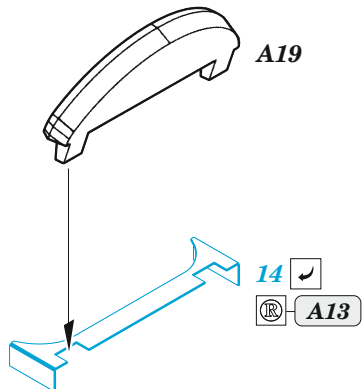

U-2/Po-2VS

eduard

73 711

1/72

detail set for 1/72 ICM kit • sada detailů pro stavebnici 1/72 ICM

- APPLY EXPRESS MASK AND PAINT BEFORE GLUING
POUŽIT EXPRESS MASK NABARVIT PŘED SLEPENÍM
- SYMMETRICAL ASSEMBLY
SYMETRICKÁ MONTÁŽ
- REMOVE
ODSTRANIT
- GRIND
OBROUSIT
- DRILL HOLE
VRTÁT OTVOR
- BEND
OHNOUT
- OPTION
VOLBA
- REPLACE
NAHRADIT
- 1** COLORED ETCHED PARTS
LEPTANÉ BAREVNÉ DÍLY
- 1** ETCHED PARTS
LEPTANÉ NEBAREVNÉ DÍLY
- 1** ORIGINAL KIT PARTS
PŮVODNÍ DÍLY STAVEBNICE

ORIGINAL KIT PARTS
PŮVODNÍ DÍLY STAVEBNICE

PHOTO-ETCHED PARTS
LEPTANÉ DÍLY

PARTS TO BE REMOVED
DÍLY K ODSTRANĚNÍ

FILL
TMELIT

4 pcs.