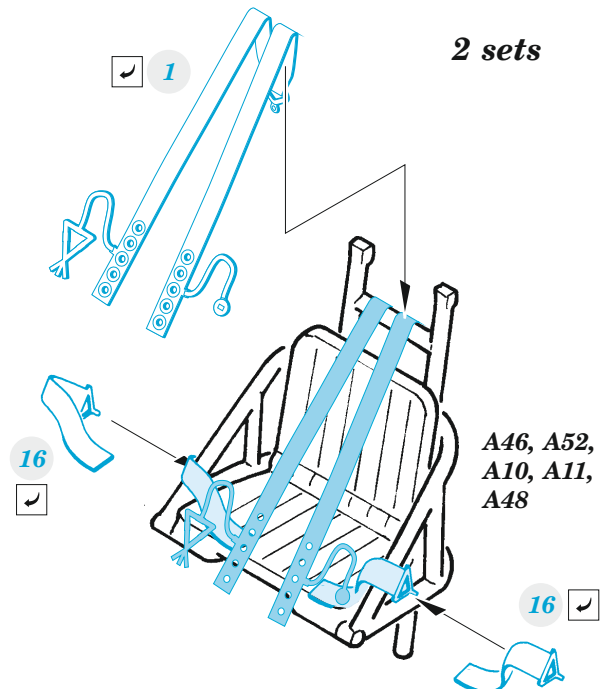

U-2/Po-2VS

eduard

73 711

1/72

detail set for 1/72 ICM kit • sada detailů pro stavebnici 1/72 ICM

- APPLY EXPRESS MASK AND PAINT BEFORE GLUING
POUŽIT EXPRESS MASK NABARVIT PŘED SLEPENÍM
- SYMMETRICAL ASSEMBLY
SYMETRICKÁ MONTÁŽ
- REMOVE
ODSTRANIT
- GRIND
OBROUSIT
- DRILL HOLE
VRTÁT OTVOR
- BEND
OHNOUT
- OPTION
VOLBA
- REPLACE
NAHRADIT
- 1** COLORED ETCHED PARTS
LEPTANÉ BAREVNÉ DÍLY
- 1** ETCHED PARTS
LEPTANÉ NEBAREVNÉ DÍLY
- 1** ORIGINAL KIT PARTS
PŮVODNÍ DÍLY STAVEBNICE

ORIGINAL KIT PARTS
PŮVODNÍ DÍLY STAVEBNICE

PHOTO-ETCHED PARTS
LEPTANÉ DÍLY

PARTS TO BE REMOVED
DÍLY K ODSTRANĚNÍ

FILL
TMELIT

4 pcs.