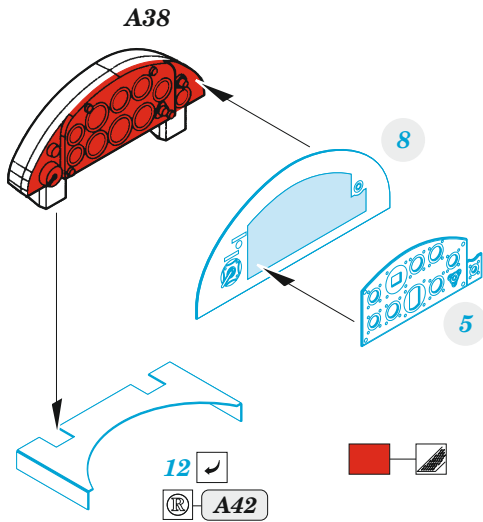

U-2/Po-2VS

eduard

73 711

1/72

detail set for 1/72 ICM kit • sada detailů pro stavebnici 1/72 ICM

- APPLY EXPRESS MASK AND PAINT BEFORE GLUING
POUŽIT EXPRESS MASK NABARVIT PŘED SLEPENÍM
- SYMMETRICAL ASSEMBLY
SYMETRICKÁ MONTÁŽ
- REMOVE
ODSTRANIT
- GRIND
OBROUSIT
- DRILL HOLE
VRTÁT OTVOR
- BEND
OHNOUT
- OPTION
VOLBA
- REPLACE
NAHRADIT
- 1** COLORED ETCHED PARTS
LEPTANÉ BAREVNÉ DÍLY
- 1** ETCHED PARTS
LEPTANÉ NEBAREVNÉ DÍLY
- 1** ORIGINAL KIT PARTS
PŮVODNÍ DÍLY STAVEBNICE

ORIGINAL KIT PARTS
PŮVODNÍ DÍLY STAVEBNICE

PHOTO-ETCHED PARTS
LEPTANÉ DÍLY

PARTS TO BE REMOVED
DÍLY K ODSTRANĚNÍ

FILL
TMELIT

4 pcs.