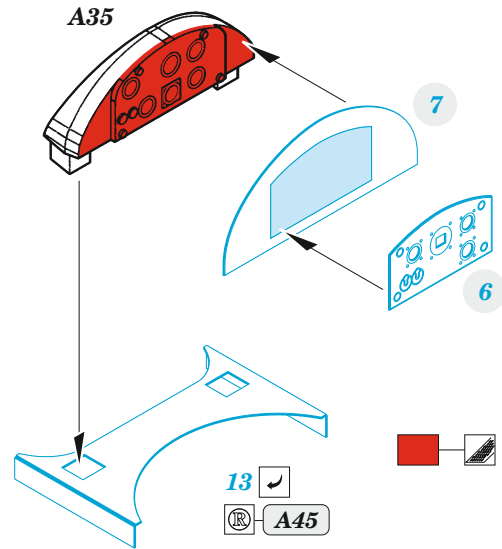

U-2/Po-2VS

eduard

73 711

1/72

detail set for 1/72 ICM kit • sada detailů pro stavebnici 1/72 ICM

- APPLY EXPRESS MASK AND PAINT BEFORE GLUING
POUŽIT EXPRESS MASK NABARVIT PŘED SLEPENÍM
- SYMMETRICAL ASSEMBLY
SYMETRICKÁ MONTÁŽ
- REMOVE
ODSTRANIT
- GRIND
OBROUSIT
- DRILL HOLE
VRTÁT OTVOR
- BEND
OHNOUT
- OPTION
VOLBA
- REPLACE
NAHRADIT
- 1** COLORED ETCHED PARTS
LEPTANÉ BAREVNÉ DÍLY
- 1** ETCHED PARTS
LEPTANÉ NEBAREVNÉ DÍLY
- 1** ORIGINAL KIT PARTS
PŮVODNÍ DÍLY STAVEBNICE

ORIGINAL KIT PARTS
PŮVODNÍ DÍLY STAVEBNICE

PHOTO-ETCHED PARTS
LEPTANÉ DÍLY

PARTS TO BE REMOVED
DÍLY K ODSTRANĚNÍ

FILL
TMELIT

4 pcs.