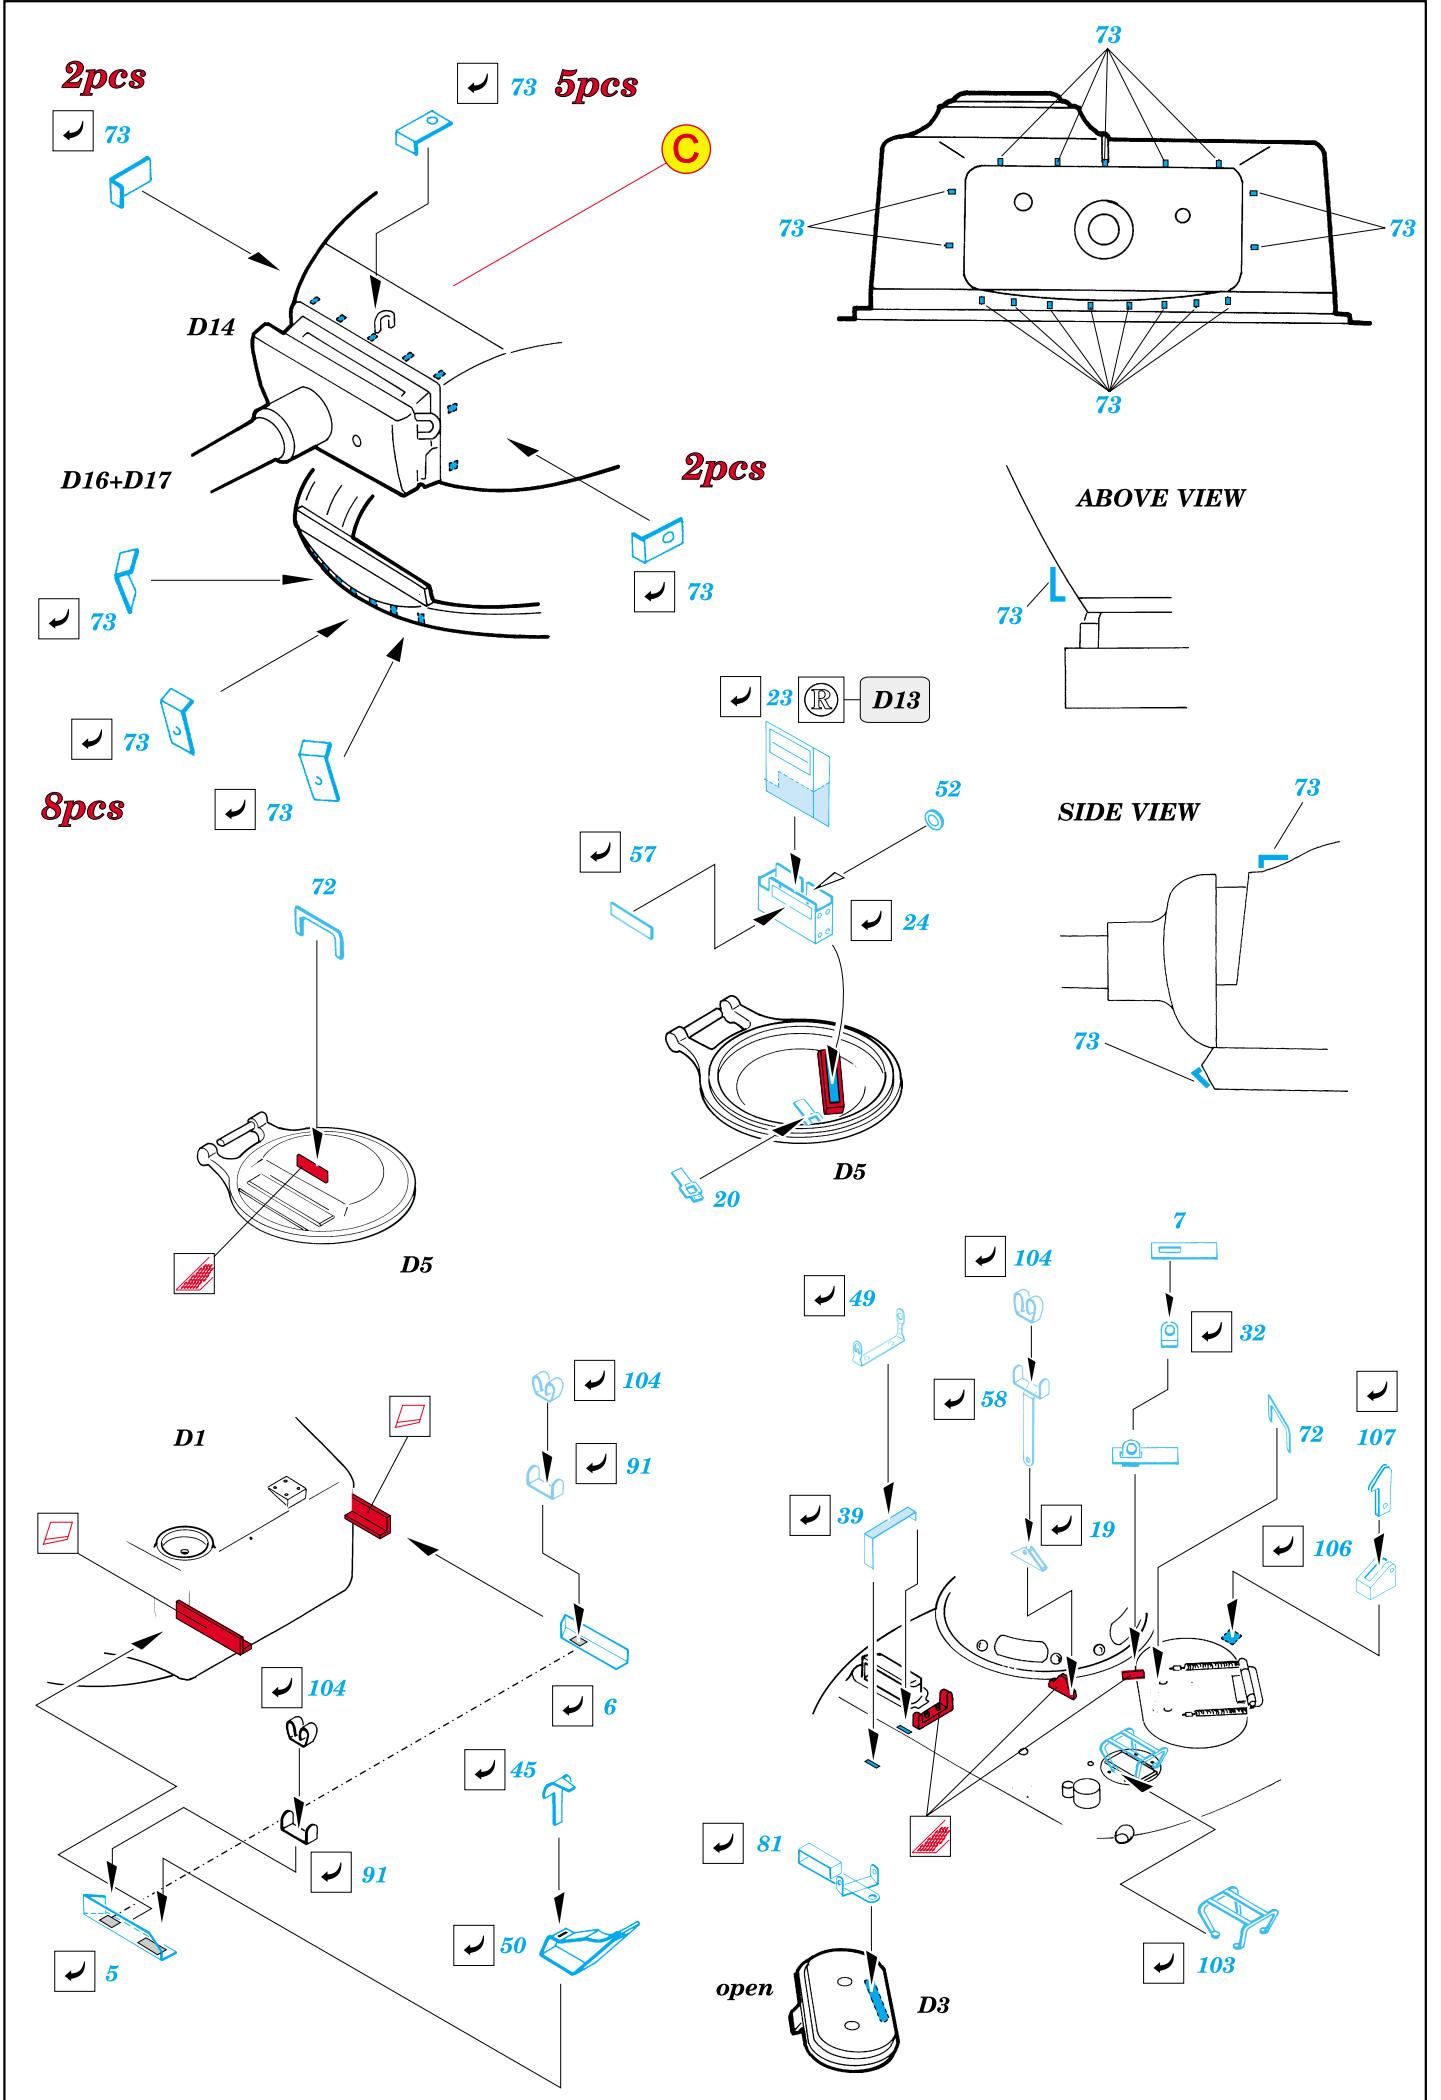

M4A3E8 Sherman

eduard

35 377

1/35 scale detail set for DRAGON kit • sada detailů pro model DRAGON 1/35

- SYMETRICAL ASSEMBLY
SYMETRICKÁ MONTÁŽ
- REMOVE
ODSTRANIT
- BEND
OHNOUT
- REPLACE
NAHRADIT
- GRIND
OBROUSIT
- OPTION
VOLBA

ORIGINAL KIT PARTS
PŮVODNÍ DÍLY STAVEBNICE

PHOTO-ETCHED PARTS
LEPTANÉ DÍLY

PARTS TO BE REMOVED
DÍLY K ODSTRANĚNÍ

REFERENCES:

WALK AROUND SQUADRON / SIGNAL # 1 (5701)
CONCORD # 7003 TANK WARFARE IN KOREA

11pcs

4pcs

1.step

1.

2.

3.