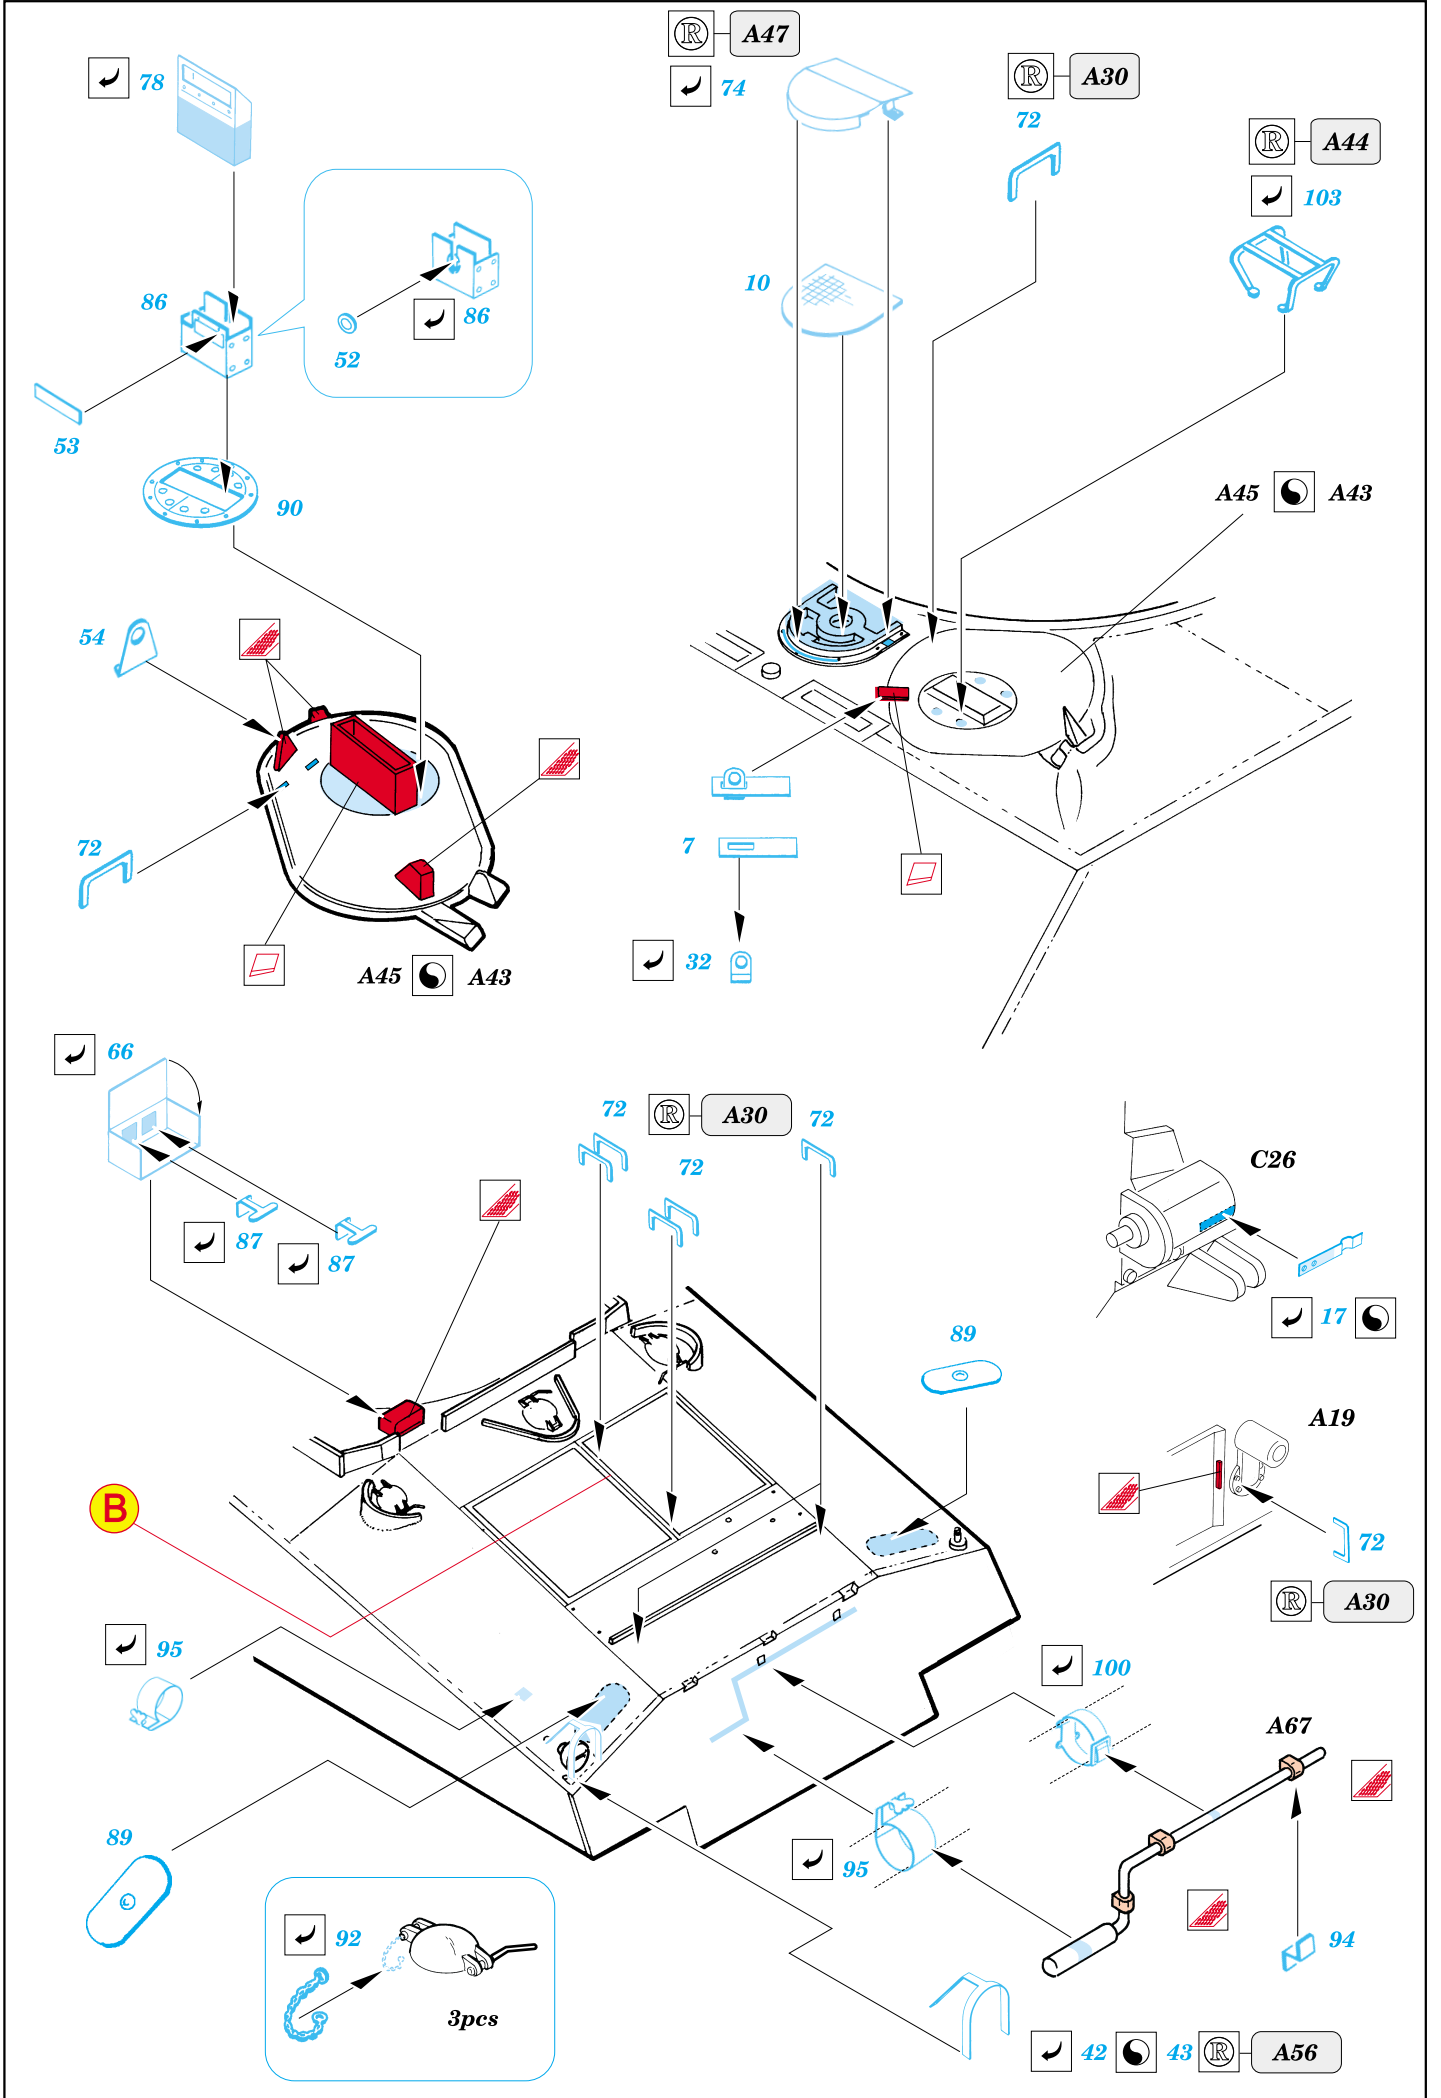

M4A3E8 Sherman

eduard

35 377

1/35 scale detail set for DRAGON kit • sada detailů pro model DRAGON 1/35

- SYMETRICAL ASSEMBLY
SYMETRICKÁ MONTÁŽ
- REMOVE
ODSTRANIT
- BEND
OHNOUT
- REPLACE
NAHRADIT
- GRIND
OBROUSIT
- OPTION
VOLBA

ORIGINAL KIT PARTS
PŮVODNÍ DÍLY STAVEBNICE

PHOTO-ETCHED PARTS
LEPTANÉ DÍLY

PARTS TO BE REMOVED
DÍLY K ODSTRANĚNÍ

REFERENCES:

WALK AROUND SQUADRON / SIGNAL # 1 (5701)
CONCORD # 7003 TANK WARFARE IN KOREA

11pcs

4pcs

1.step

1.

2.

3.