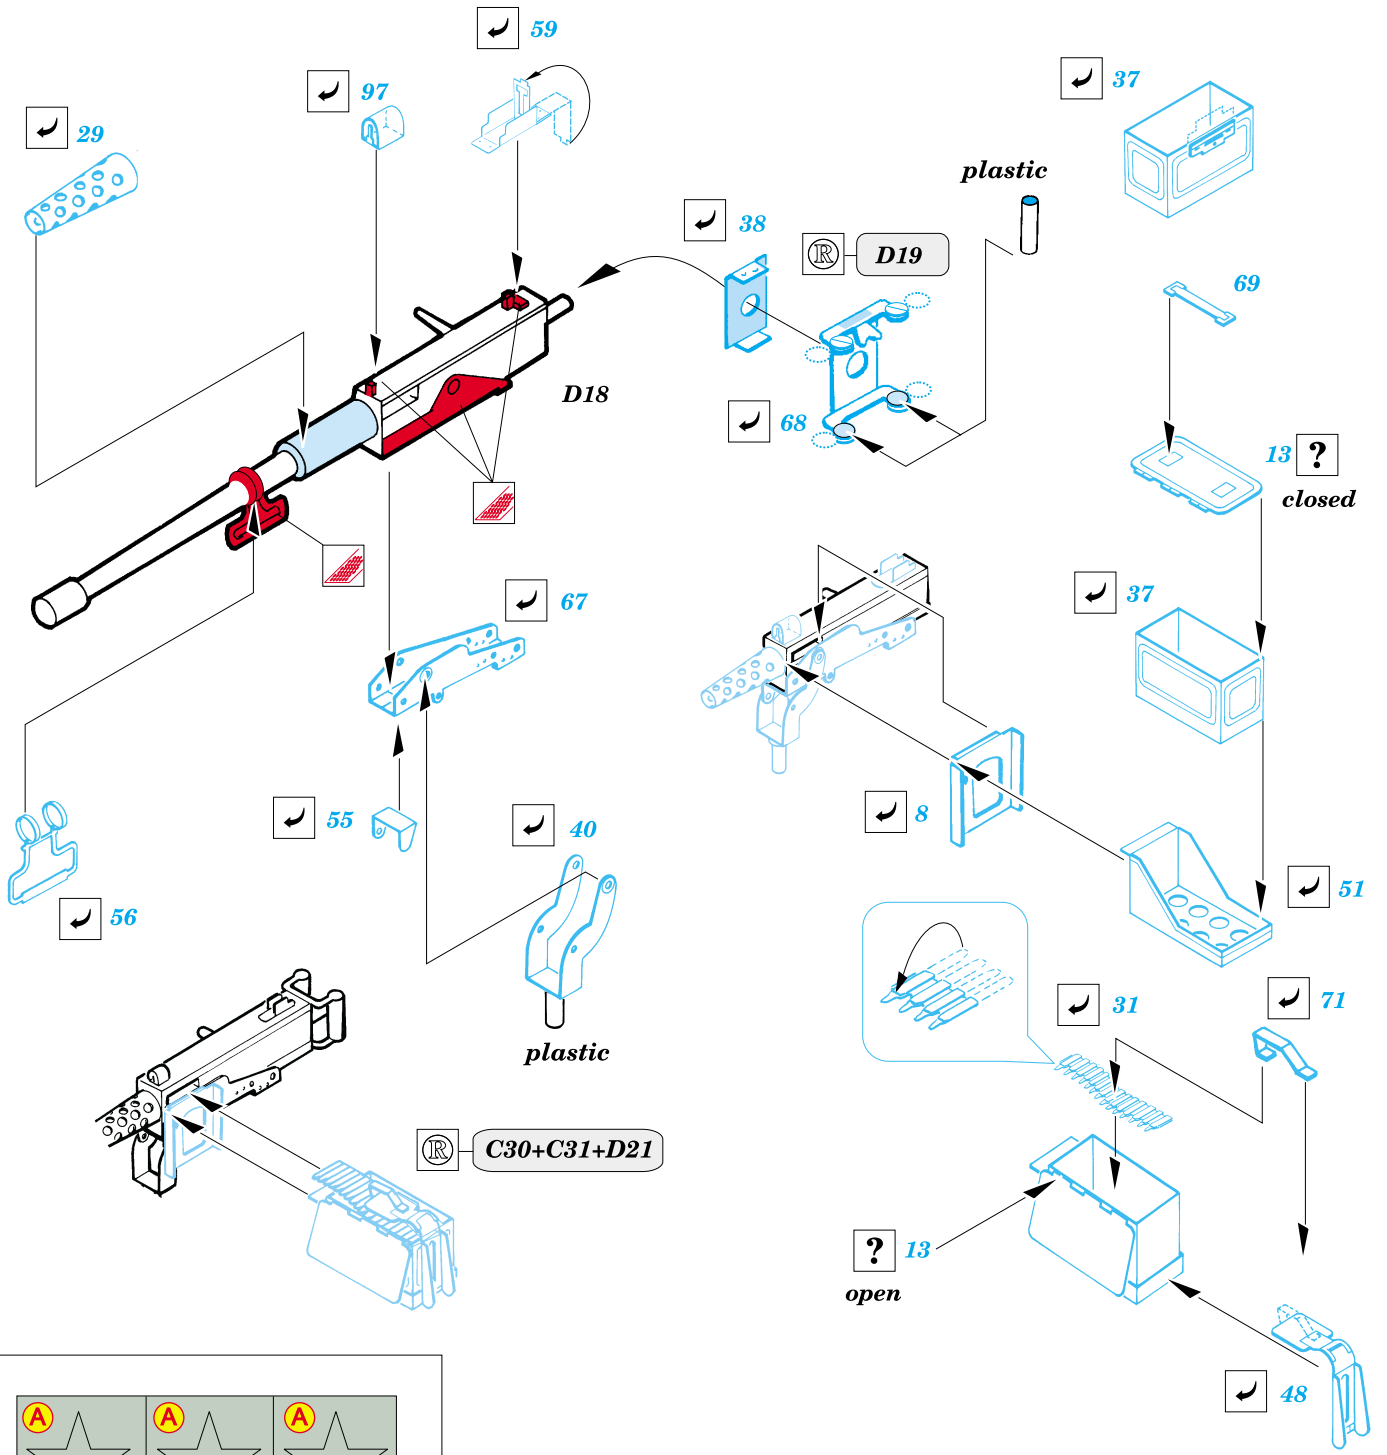

M4A3E8 Sherman

eduard

35 377

1/35 scale detail set for DRAGON kit • sada detailů pro model DRAGON 1/35

- SYMETRICAL ASSEMBLY
SYMETRICKÁ MONTÁŽ
- REMOVE
ODSTRANIT
- BEND
OHNOUT
- REPLACE
NAHRADIT
- GRIND
OBROUSIT
- OPTION
VOLBA

ORIGINAL KIT PARTS
PŮVODNÍ DÍLY STAVEBNICE

PHOTO-ETCHED PARTS
LEPTANÉ DÍLY

PARTS TO BE REMOVED
DÍLY K ODSTRANĚNÍ

REFERENCES:

WALK AROUND SQUADRON / SIGNAL # 1 (5701)
CONCORD # 7003 TANK WARFARE IN KOREA

11pcs

4pcs

1.step

1.

2.

3.