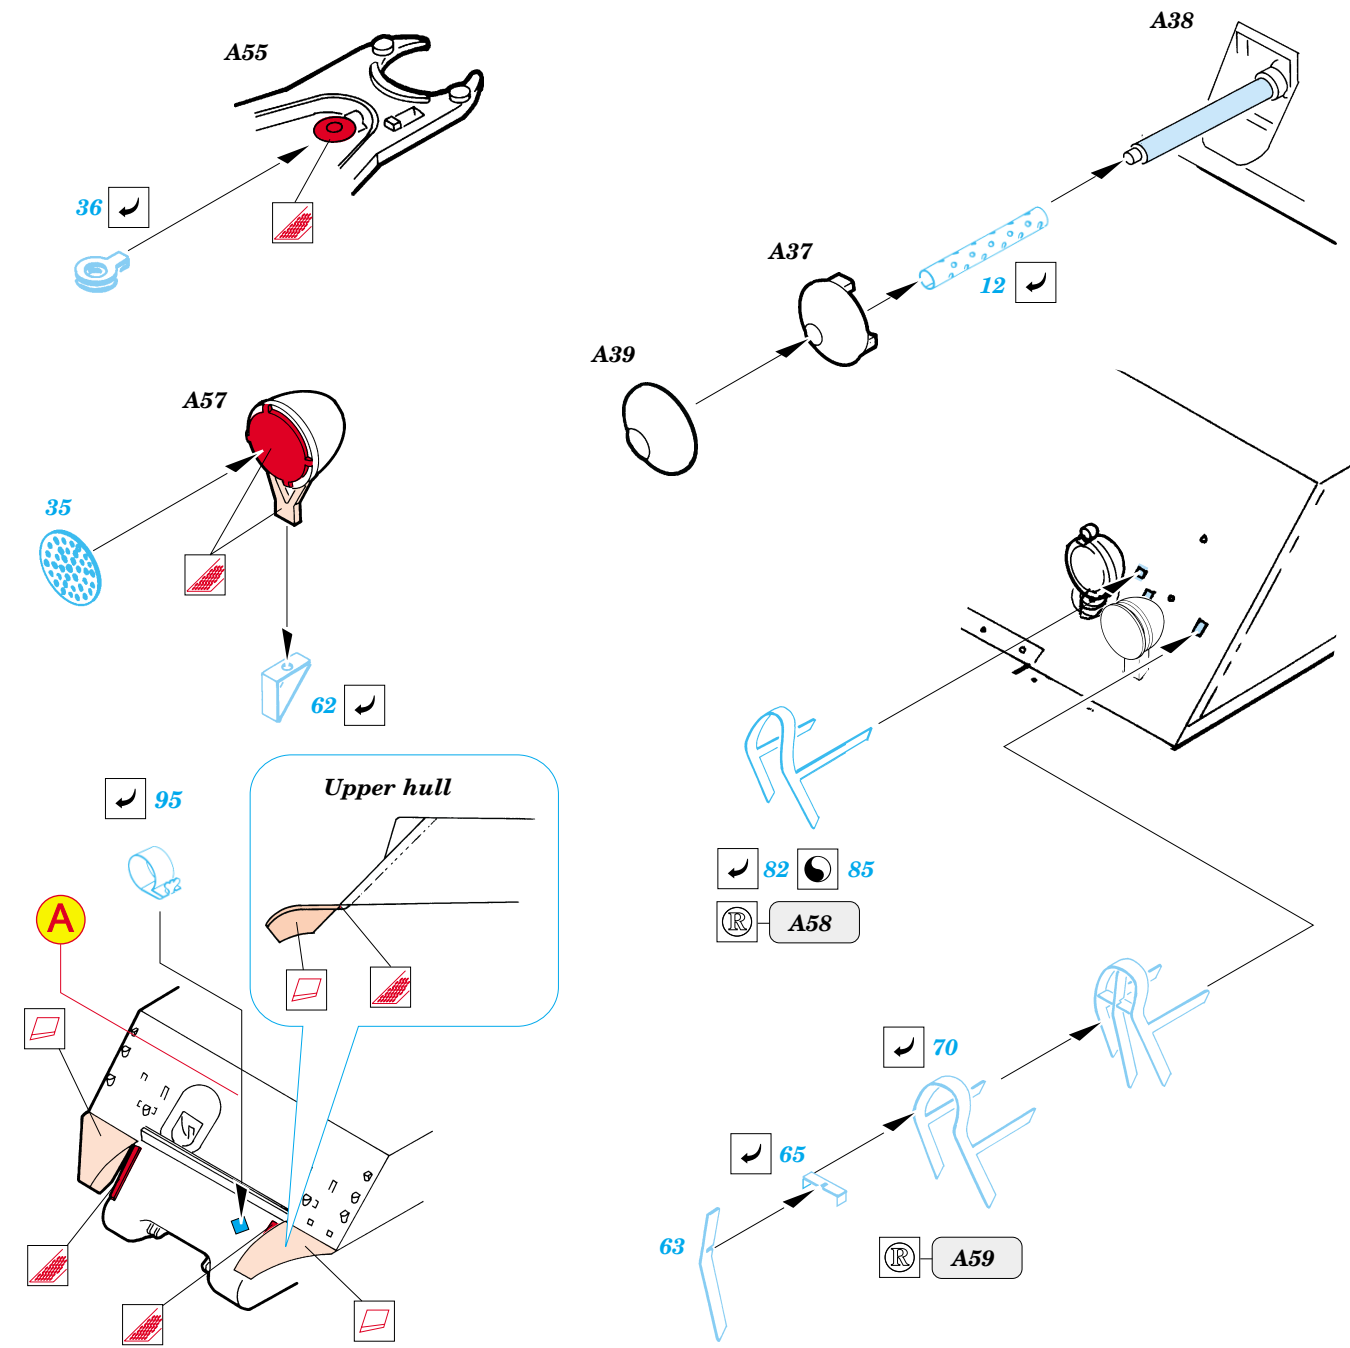

M4A3E8 Sherman

eduard

35 377

1/35 scale detail set for DRAGON kit • sada detailů pro model DRAGON 1/35

- SYMETRICAL ASSEMBLY
SYMETRICKÁ MONTÁŽ
- REMOVE
ODSTRANIT
- BEND
OHNOUT
- REPLACE
NAHRADIT
- GRIND
OBROUSIT
- OPTION
VOLBA

ORIGINAL KIT PARTS
PŮVODNÍ DÍLY STAVEBNICE

PHOTO-ETCHED PARTS
LEPTANÉ DÍLY

PARTS TO BE REMOVED
DÍLY K ODSTRANĚNÍ

REFERENCES:

WALK AROUND SQUADRON / SIGNAL # 1 (5701)
CONCORD # 7003 TANK WARFARE IN KOREA

11pcs

4pcs

1.step

1.

2.

3.