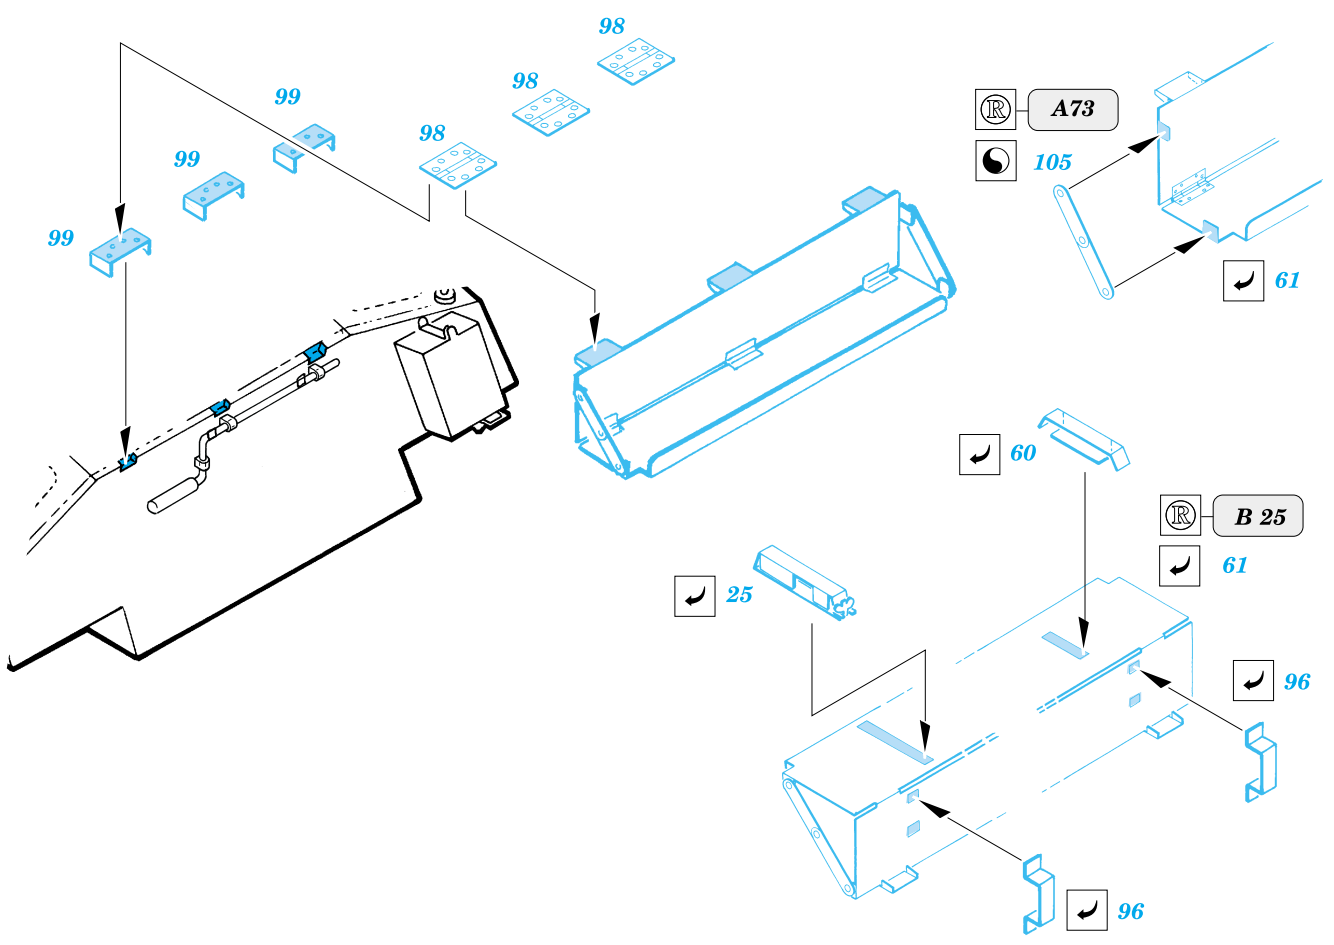

M4A3E8 Sherman

eduard

35 377

1/35 scale detail set for DRAGON kit • sada detailů pro model DRAGON 1/35

- SYMETRICAL ASSEMBLY
SYMETRICKÁ MONTÁŽ
- REMOVE
ODSTRANIT
- BEND
OHNOUT
- REPLACE
NAHRADIT
- GRIND
OBROUSIT
- OPTION
VOLBA

ORIGINAL KIT PARTS
PŮVODNÍ DÍLY STAVEBNICE

PHOTO-ETCHED PARTS
LEPTANÉ DÍLY

PARTS TO BE REMOVED
DÍLY K ODSTRANĚNÍ

REFERENCES:

WALK AROUND SQUADRON / SIGNAL # 1 (5701)
CONCORD # 7003 TANK WARFARE IN KOREA

11pcs

4pcs

1.step

1.

2.

3.