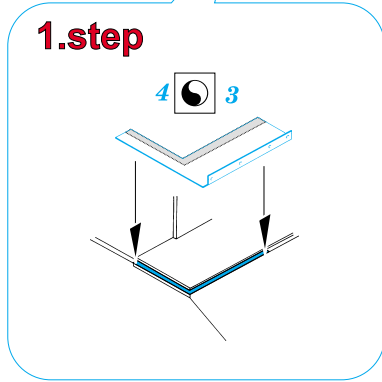

M4A3E8 Sherman

eduard

35 377

1/35 scale detail set for DRAGON kit • sada detailů pro model DRAGON 1/35

- SYMETRICAL ASSEMBLY
SYMETRICKÁ MONTÁŽ
- REMOVE
ODSTRANIT
- BEND
OHNOUT
- REPLACE
NAHRADIT
- GRIND
OBROUSIT
- OPTION
VOLBA

ORIGINAL KIT PARTS
PŮVODNÍ DÍLY STAVEBNICE

PHOTO-ETCHED PARTS
LEPTANÉ DÍLY

PARTS TO BE REMOVED
DÍLY K ODSTRANĚNÍ

REFERENCES:

WALK AROUND SQUADRON / SIGNAL # 1 (5701)
CONCORD # 7003 TANK WARFARE IN KOREA

11pcs

4pcs

1.step

1.

2.

3.