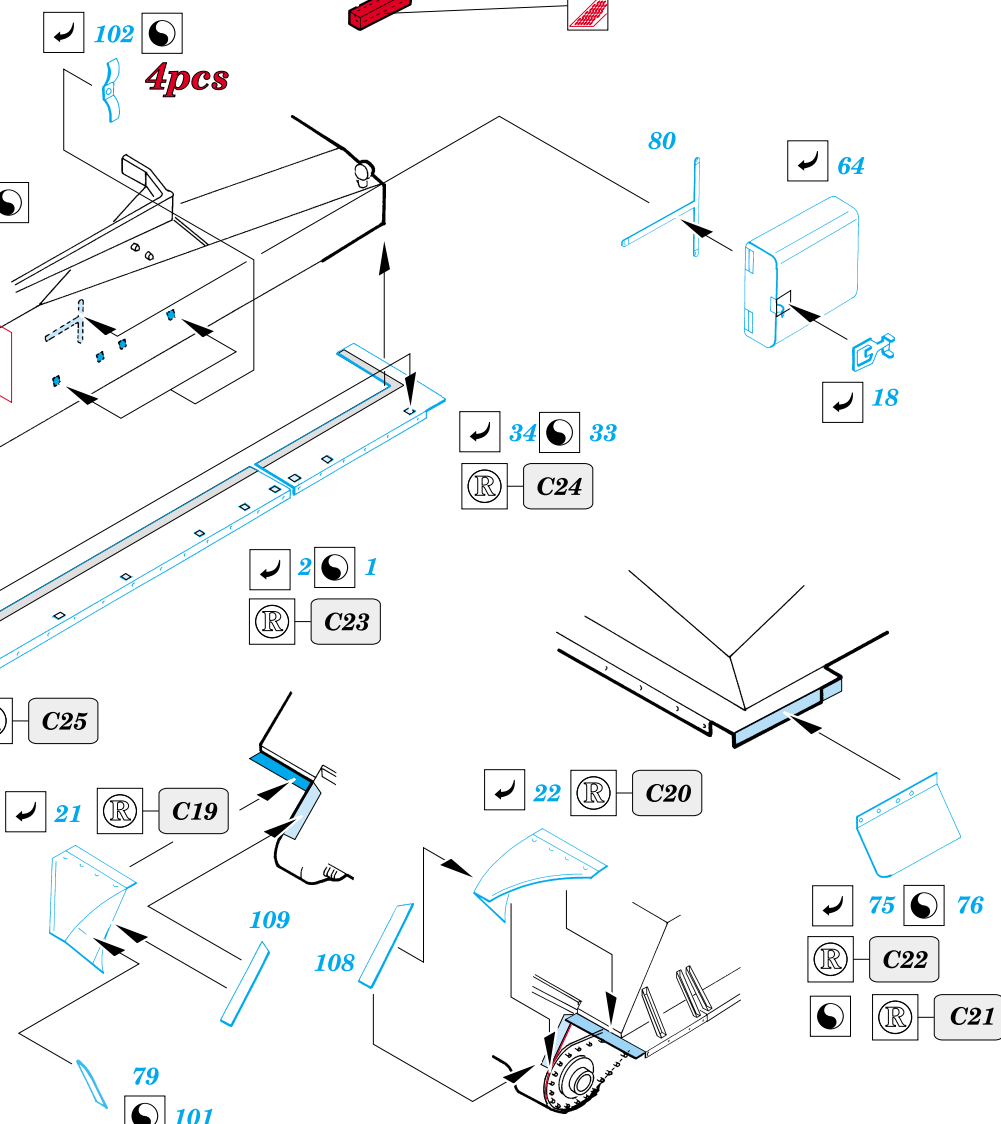

M4A3E8 Sherman

eduard

35 377

1/35 scale detail set for DRAGON kit • sada detailů pro model DRAGON 1/35

- SYMETRICAL ASSEMBLY
SYMETRICKÁ MONTÁŽ
- REMOVE
ODSTRANIT
- BEND
OHNOUT
- REPLACE
NAHRADIT
- GRIND
OBROUSIT
- OPTION
VOLBA

ORIGINAL KIT PARTS
PŮVODNÍ DÍLY STAVEBNICE

PHOTO-ETCHED PARTS
LEPTANÉ DÍLY

PARTS TO BE REMOVED
DÍLY K ODSTRANĚNÍ

REFERENCES:

WALK AROUND SQUADRON / SIGNAL # 1 (5701)
CONCORD # 7003 TANK WARFARE IN KOREA

11pcs

4pcs

1.step

1.

2.

3.