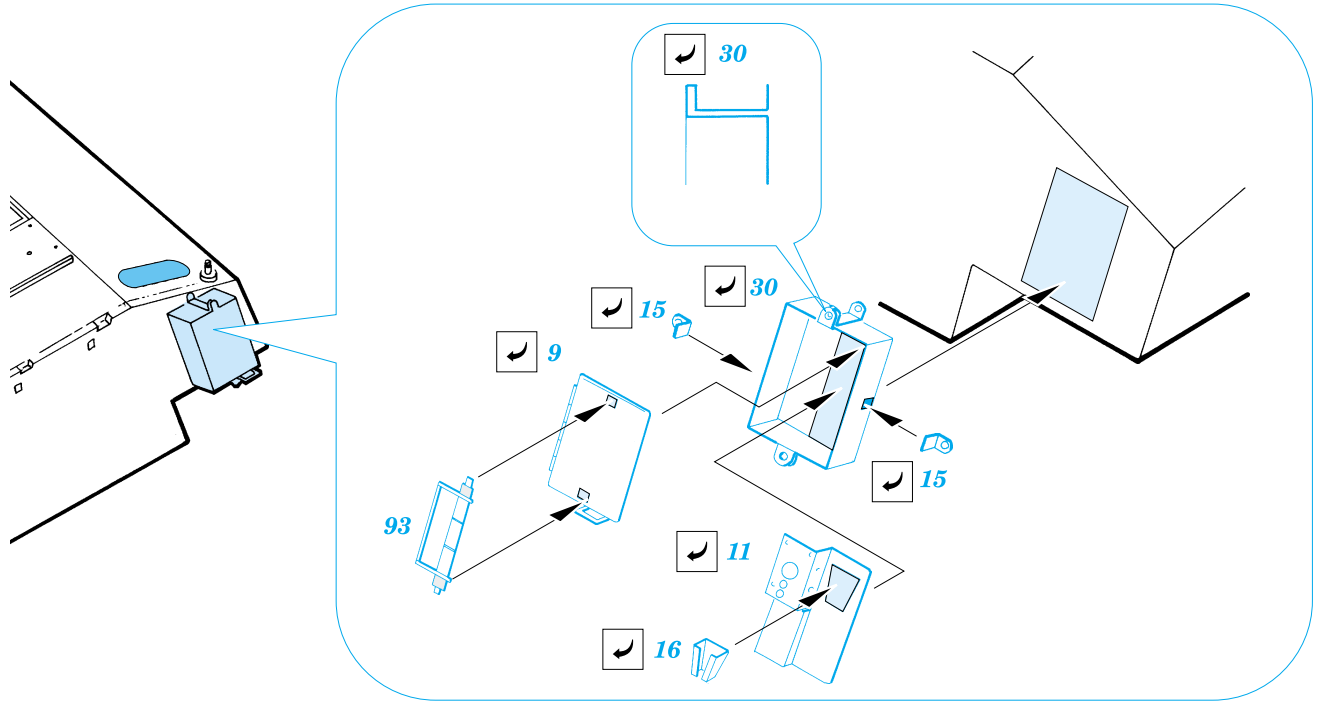

M4A3E8 Sherman

eduard

35 377

1/35 scale detail set for DRAGON kit • sada detailů pro model DRAGON 1/35

- SYMETRICAL ASSEMBLY
SYMETRICKÁ MONTÁŽ
- REMOVE
ODSTRANIT
- BEND
OHNOUT
- REPLACE
NAHRADIT
- GRIND
OBROUSIT
- OPTION
VOLBA

ORIGINAL KIT PARTS
PŮVODNÍ DÍLY STAVEBNICE

PHOTO-ETCHED PARTS
LEPTANÉ DÍLY

PARTS TO BE REMOVED
DÍLY K ODSTRANĚNÍ

REFERENCES:

WALK AROUND SQUADRON / SIGNAL # 1 (5701)
CONCORD # 7003 TANK WARFARE IN KOREA

11pcs

4pcs

1.step

1.

2.

3.