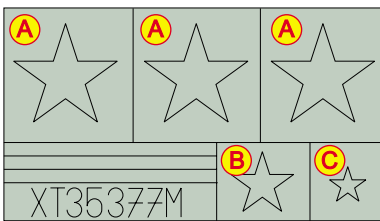

ORIGINAL KIT PARTS
PŮVODNÍ DÍLY STAVEBNICE

PHOTO-ETCHED PARTS
LEPTANÉ DÍLY

PARTS TO BE REMOVED
DÍLY K ODSTRANĚNÍ

REFERENCES:

WALK AROUND SQUADRON / SIGNAL # 1 (5701)
CONCORD # 7003 TANK WARFARE IN KOREA

11pcs

4pcs

1.step

1.

2.

3.