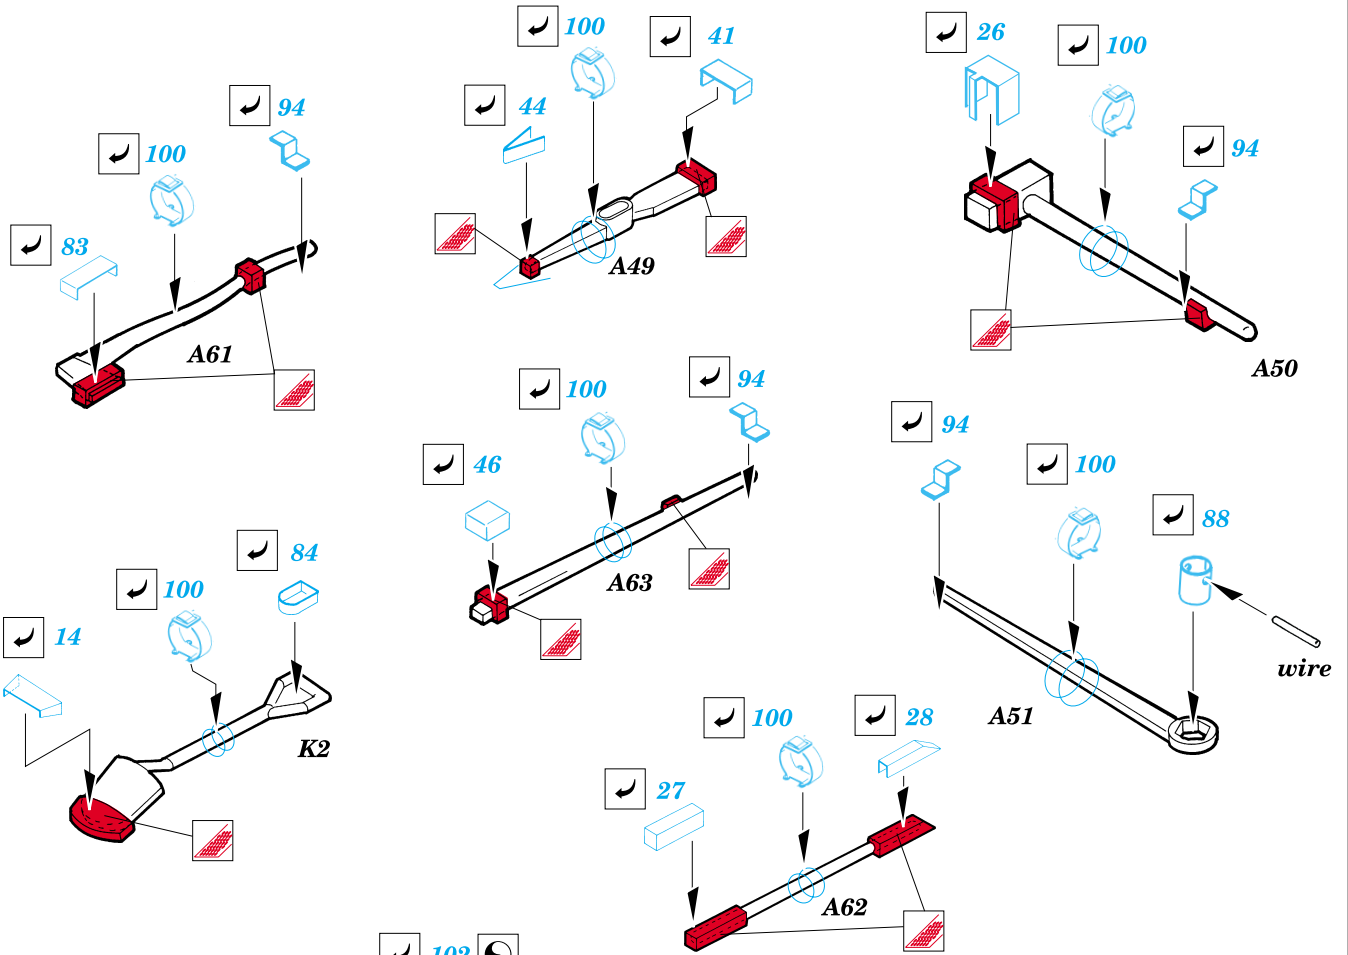

M4A3E8 Sherman

eduard

35 377

1/35 scale detail set for DRAGON kit • sada detailů pro model DRAGON 1/35

- SYMETRICAL ASSEMBLY
SYMETRICKÁ MONTÁŽ
- REMOVE
ODSTRANIT
- BEND
OHNOUT
- REPLACE
NAHRADIT
- GRIND
OBROUSIT
- OPTION
VOLBA

ORIGINAL KIT PARTS
PŮVODNÍ DÍLY STAVEBNICE

PHOTO-ETCHED PARTS
LEPTANÉ DÍLY

PARTS TO BE REMOVED
DÍLY K ODSTRANĚNÍ

REFERENCES:

WALK AROUND SQUADRON / SIGNAL # 1 (5701)
CONCORD # 7003 TANK WARFARE IN KOREA

11pcs

4pcs

1.step

1.

2.

3.