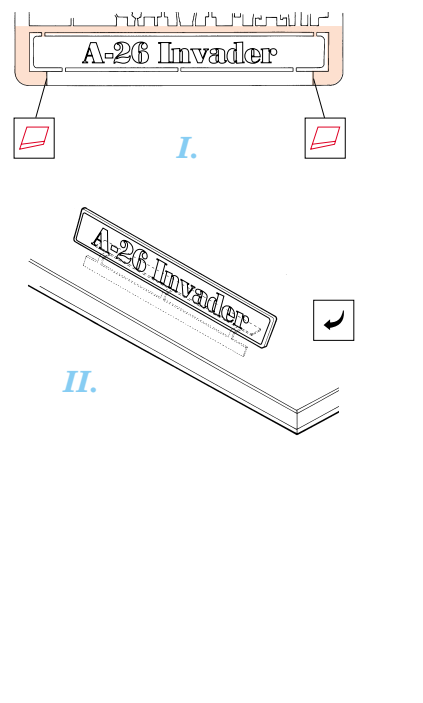

A-26C Invader interior

1/48 scale detail set for Revell/ Monogram kit • sada detailů pro model Revell/ Monogram 1/48

FE307

FE 307 + 49 307
A-26C Invader interior

FILM

- SYMMETRICAL ASSEMBLY
SYMETRICKÁ MONTÁŽ
- REMOVE
ODSTRANIT
- BEND
OHNOUT
- REPLACE
NAHRADIT
- GRIND
OBROUSIT
- OPTION
VOLBA

ORIGINAL KIT PARTS
PŮVODNÍ DÍLY STAVEBNICE

PHOTO-ETCHED PARTS
LEPTANÉ DÍLY

PARTS TO BE REMOVED
DÍLY K ODSTRANĚNÍ

FILL
TMELIT

REFERENCES:
 WARBIRDTECH SERIES #22 - A-26 Invader
 FAMOUS AIRPLANES 12/ 1977
 ARIÉS Publ. #1 - A-26 B/C Invader