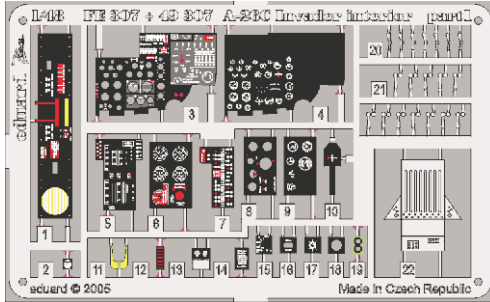

A-26C Invader interior

1/48 scale detail set for Revell/ Monogram kit • sada detailů pro model Revell/ Monogram 1/48

FE307

FE 307 + 49 307
A-26C Invader interior

FILM

- SYMMETRICAL ASSEMBLY
SYMETRICKÁ MONTÁŽ
- REMOVE
ODSTRANIT
- BEND
OHNOUT
- REPLACE
NAHRADIT
- GRIND
OBROUSIT
- OPTION
VOLBA

ORIGINAL KIT PARTS
PŮVODNÍ DÍLY STAVEBNICE

PHOTO-ETCHED PARTS
LEPTANÉ DÍLY

PARTS TO BE REMOVED
DÍLY K ODSTRANĚNÍ

FILL
TMELIT

REFERENCES:
 WARBIRDTECH SERIES #22 - A-26 Invader
 FAMOUS AIRPLANES 12/ 1977
 ARIÉS Publ. #1 - A-26 B/C Invader