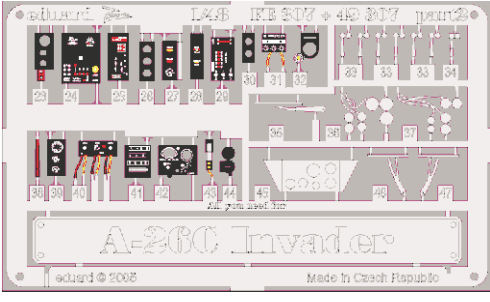

A-26C Invader interior

1/48 scale detail set for Revell/ Monogram kit • sada detailů pro model Revell/ Monogram 1/48

FE307

FE 307 + 49 307
A-26C Invader interior

FILM

- SYMMETRICAL ASSEMBLY
SYMETRICKÁ MONTÁŽ
- REMOVE
ODSTRANIT
- BEND
OHNOUT
- REPLACE
NAHRADIT
- GRIND
OBROUSIT
- OPTION
VOLBA

ORIGINAL KIT PARTS
PŮVODNÍ DÍLY STAVEBNICE

PHOTO-ETCHED PARTS
LEPTANÉ DÍLY

PARTS TO BE REMOVED
DÍLY K ODSTRANĚNÍ

FILL
TMELIT

REFERENCES:
 WARBIRDTECH SERIES #22 - A-26 Invader
 FAMOUS AIRPLANES 12/ 1977
 ARIÉS Publ. #1 - A-26 B/C Invader