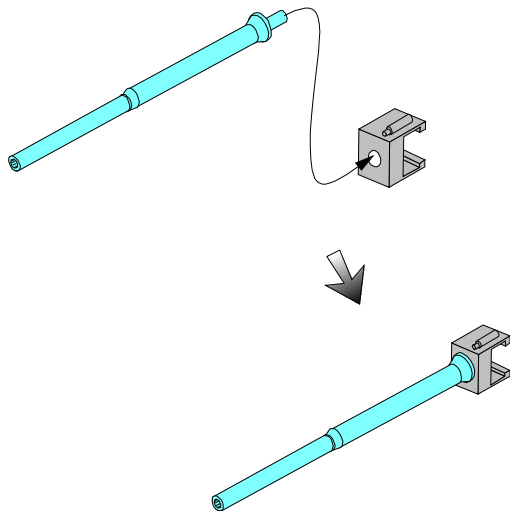

German 37 mm Barrel PaK 35/36 Early

(Lufa do niemieckiej armaty p/panc Pak 35/36)

1/35 scale update

ABER®

35 L-20

WWW.ABER.NET.PL

Made in Poland © 2004

OSTRZEŻENIE