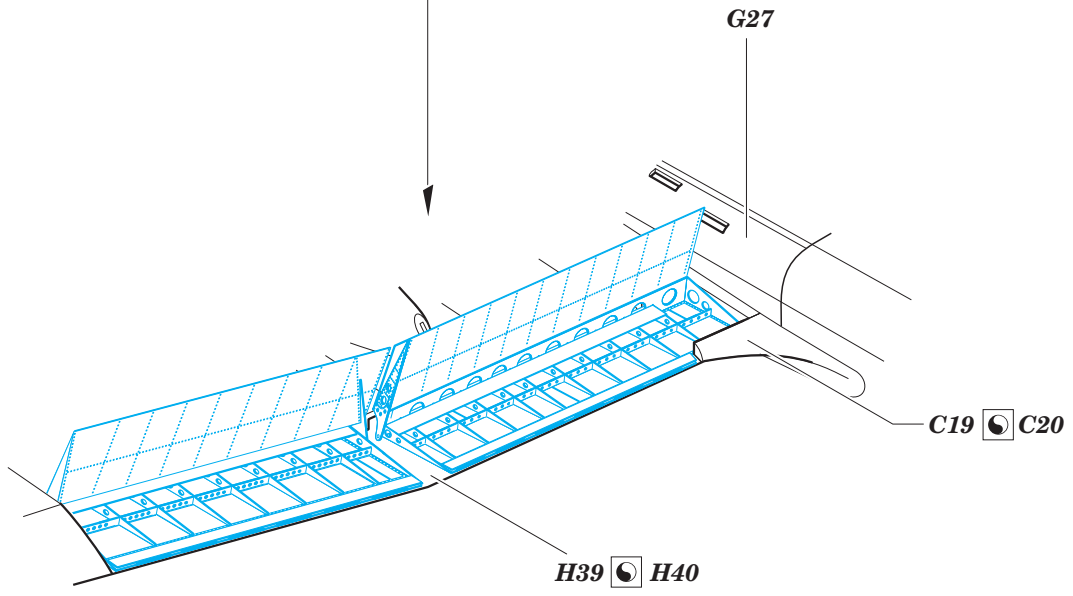

Beaufighter TF.X landing flaps

eduard

48 967

1/48

detail set for REVELL 1/48 kit • sada detailů pro stavebnici REVELL 1/48

- APPLY EXPRESS MASK AND PAINT BEFORE GLUING
POUŽIT EXPRESS MASK NABARVIT PŘED SLEPENÍM
 - SYMMETRICAL ASSEMBLY
SYMETRICKÁ MONTÁŽ
 - REMOVE
ODSTRANIT
 - GRIND
OBROUSIT
 - DRILL HOLE
VRTAT OTVOR
 - COLORED ETCHED PARTS
LEPTANÉ BAREVNÉ DÍLY
 - ETCHED PARTS
LEPTANÉ NEBAREVNÉ DÍLY
 - ORIGINAL KIT PARTS
PŮVODNÍ DÍLY STAVEBNICE
- BEND
OHNOUT
 - OPTION
VOLBA
 - REPLACE
NAHRADIT

ORIGINAL KIT PARTS PŮVODNÍ DÍLY STAVEBNICE	PHOTO-ETCHED PARTS LEPTANÉ DÍLY	PARTS TO BE REMOVED DÍLY K ODSTRANĚNÍ	FILL TMELIT
---	------------------------------------	--	----------------

A

B

Related products: FE 926 + 49 926 Beaufighter TF.X 1/48