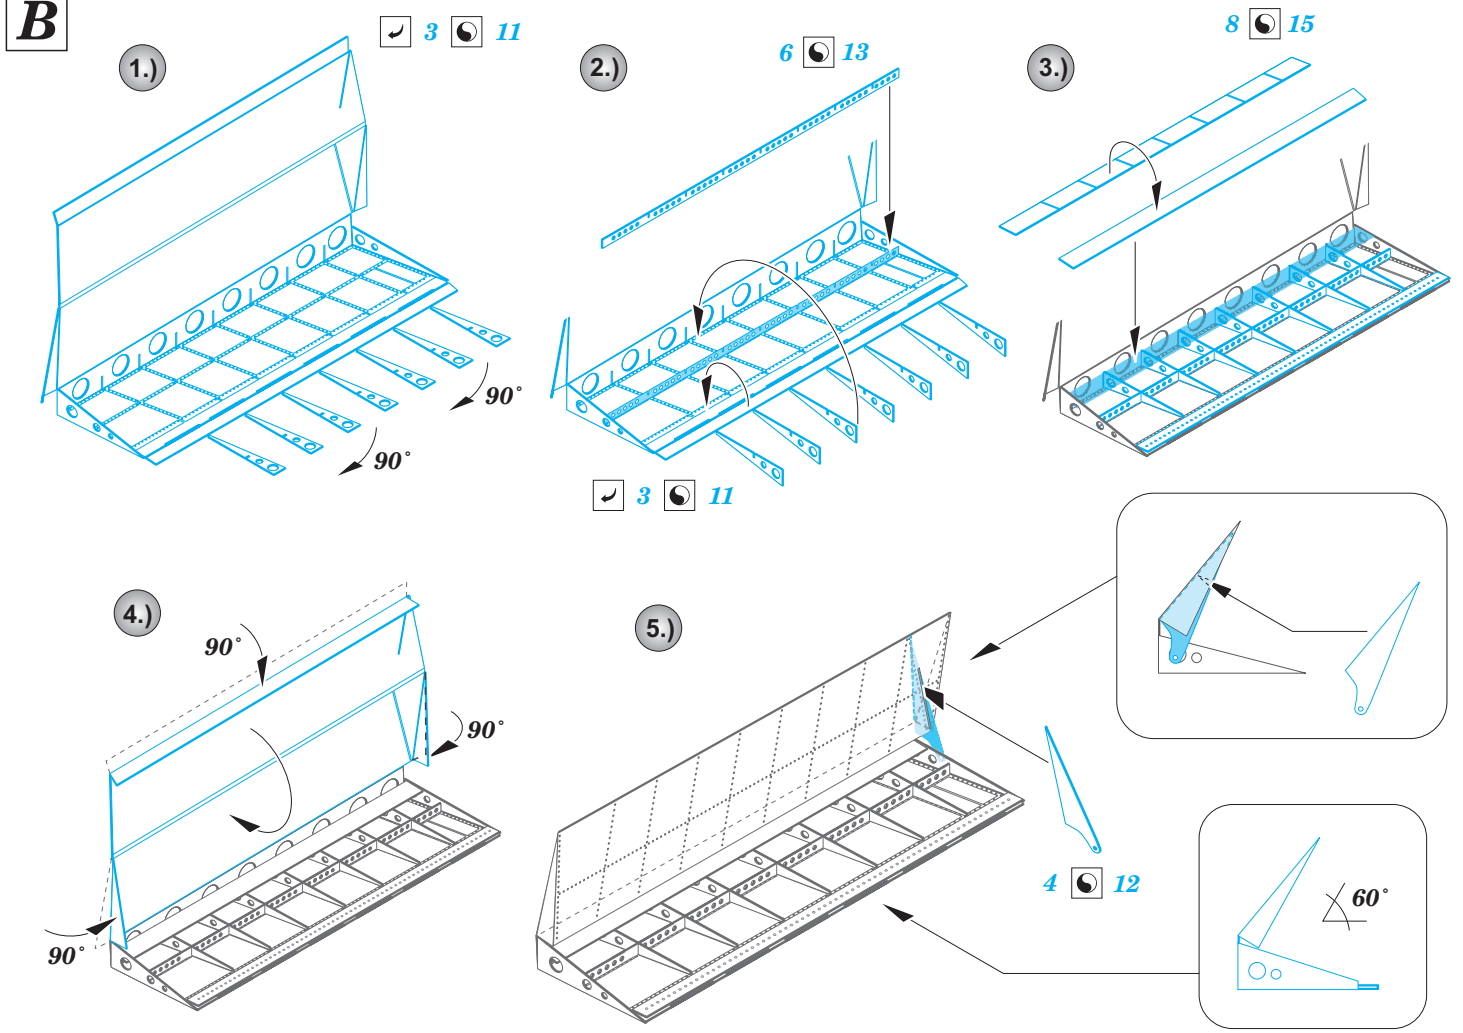

Beaufighter TF.X landing flaps

eduard

48 967

1/48

detail set for REVELL 1/48 kit • sada detailů pro stavebnici REVELL 1/48

- APPLY EXPRESS MASK AND PAINT BEFORE GLUING
POUŽIT EXPRESS MASK NABARVIT PŘED SLEPENÍM
 - SYMMETRICAL ASSEMBLY
SYMETRICKÁ MONTÁŽ
 - REMOVE
ODSTRANIT
 - GRIND
OBROUSIT
 - DRILL HOLE
VRTAT OTVOR
 - COLORED ETCHED PARTS
LEPTANÉ BAREVNÉ DÍLY
 - ETCHED PARTS
LEPTANÉ NEBAREVNÉ DÍLY
 - ORIGINAL KIT PARTS
PŮVODNÍ DÍLY STAVEBNICE
- BEND
OHNOUT
 - OPTION
VOLBA
 - REPLACE
NAHRADIT

ORIGINAL KIT PARTS PŮVODNÍ DÍLY STAVEBNICE	PHOTO-ETCHED PARTS LEPTANÉ DÍLY	PARTS TO BE REMOVED DÍLY K ODSTRANĚNÍ	FILL TMELIT
---	------------------------------------	--	----------------

A

B

Related products: FE 926 + 49 926 Beaufighter TF.X 1/48

Related products: FE 869 Beaufighter Mk.VI seatbelts STEEL 1/48