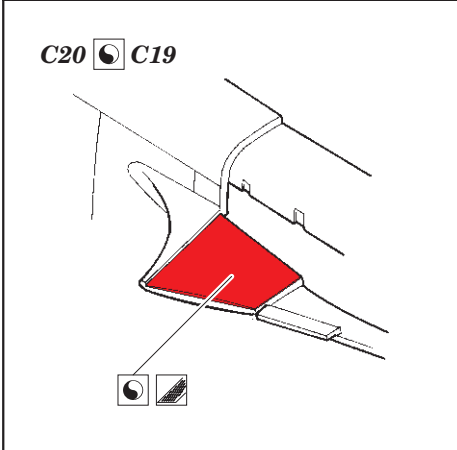

Beaufighter TF.X landing flaps

eduard

48 967

1/48

detail set for REVELL 1/48 kit • sada detailů pro stavebnici REVELL 1/48

- APPLY EXPRESS MASK AND PAINT BEFORE GLUING
POUŽIT EXPRESS MASK NABARVIT PŘED SLEPENÍM
 - SYMMETRICAL ASSEMBLY
SYMETRICKÁ MONTÁŽ
 - REMOVE
ODSTRANIT
 - GRIND
OBROUSIT
 - DRILL HOLE
VRTAT OTVOR
 - COLORED ETCHED PARTS
LEPTANÉ BAREVNÉ DÍLY
 - ETCHED PARTS
LEPTANÉ NEBAREVNÉ DÍLY
 - ORIGINAL KIT PARTS
PŮVODNÍ DÍLY STAVEBNICE
- BEND
OHNOUT
 - OPTION
VOLBA
 - REPLACE
NAHRADIT

ORIGINAL KIT PARTS PŮVODNÍ DÍLY STAVEBNICE	PHOTO-ETCHED PARTS LEPTANÉ DÍLY	PARTS TO BE REMOVED DÍLY K ODSTRANĚNÍ	FILL TMELIT
---	------------------------------------	--	----------------

A

B

Related products: FE 926 + 49 926 Beaufighter TF.X 1/48