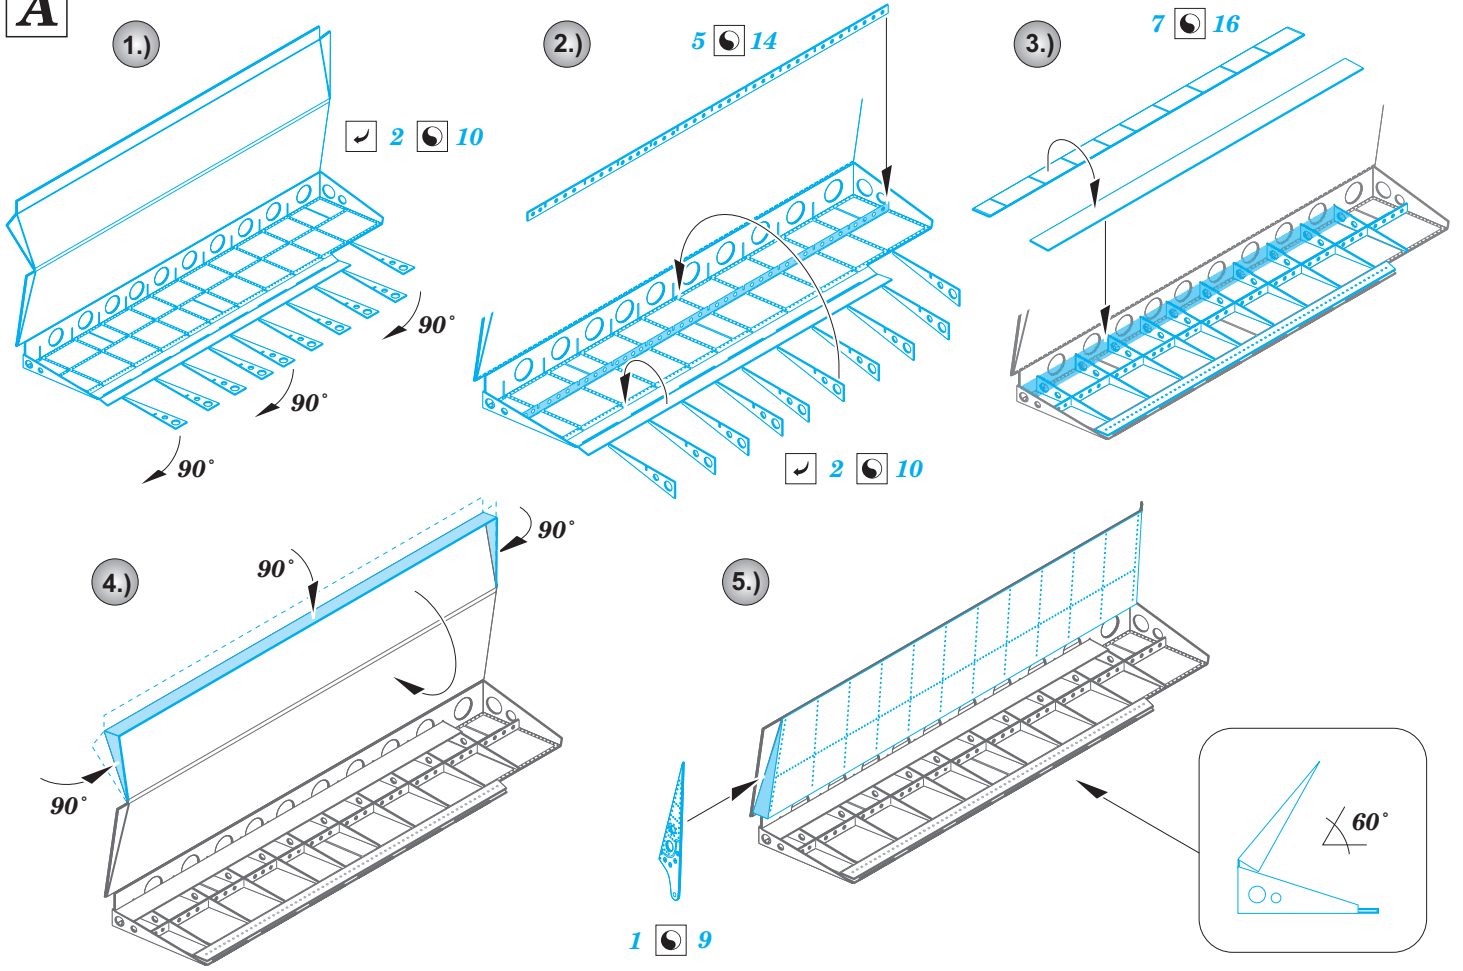

Beaufighter TF.X landing flaps

eduard

48 967

1/48

detail set for REVELL 1/48 kit • sada detailů pro stavebnici REVELL 1/48

- APPLY EXPRESS MASK AND PAINT BEFORE GLUING
POUŽIT EXPRESS MASK NABARVIT PŘED SLEPENÍM
 - SYMMETRICAL ASSEMBLY
SYMETRICKÁ MONTÁŽ
 - REMOVE
ODSTRANIT
 - GRIND
OBROUSIT
 - DRILL HOLE
VRTAT OTVOR
 - COLORED ETCHED PARTS
LEPTANÉ BAREVNÉ DÍLY
 - ETCHED PARTS
LEPTANÉ NEBAREVNÉ DÍLY
 - ORIGINAL KIT PARTS
PŮVODNÍ DÍLY STAVEBNICE
- BEND
OHNOUT
 - OPTION
VOLBA
 - REPLACE
NAHRADIT

ORIGINAL KIT PARTS PŮVODNÍ DÍLY STAVEBNICE	PHOTO-ETCHED PARTS LEPTANÉ DÍLY	PARTS TO BE REMOVED DÍLY K ODSTRANĚNÍ	FILL TMELIT
---	------------------------------------	--	----------------

A

B

Related products: FE 926 + 49 926 Beaufighter TF.X 1/48

Related products: FE 869 Beaufighter Mk.VI seatbelts STEEL 1/48