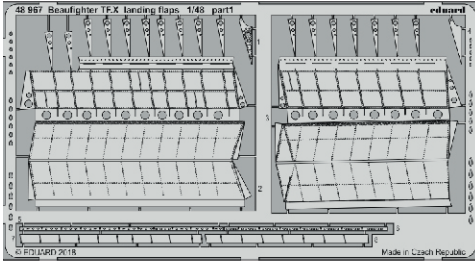

Beaufighter TF.X landing flaps

eduard

48 967

1/48

detail set for REVELL 1/48 kit • sada detailů pro stavebnici REVELL 1/48

- APPLY EXPRESS MASK AND PAINT BEFORE GLUING
POUŽIT EXPRESS MASK NABARVIT PŘED SLEPENÍM
 - SYMMETRICAL ASSEMBLY
SYMETRICKÁ MONTÁŽ
 - REMOVE
ODSTRANIT
 - GRIND
OBROUSIT
 - DRILL HOLE
VRTAT OTVOR
 - COLORED ETCHED PARTS
LEPTANÉ BAREVNÉ DÍLY
 - ETCHED PARTS
LEPTANÉ NEBAREVNÉ DÍLY
 - ORIGINAL KIT PARTS
PŮVODNÍ DÍLY STAVEBNICE
- BEND
OHNOUT
 - OPTION
VOLBA
 - REPLACE
NAHRADIT

ORIGINAL KIT PARTS PŮVODNÍ DÍLY STAVEBNICE	PHOTO-ETCHED PARTS LEPTANÉ DÍLY	PARTS TO BE REMOVED DÍLY K ODSTRANĚNÍ	FILL TMELIT
---	------------------------------------	--	----------------

A

B

Related products: FE 926 + 49 926 Beaufighter TF.X 1/48