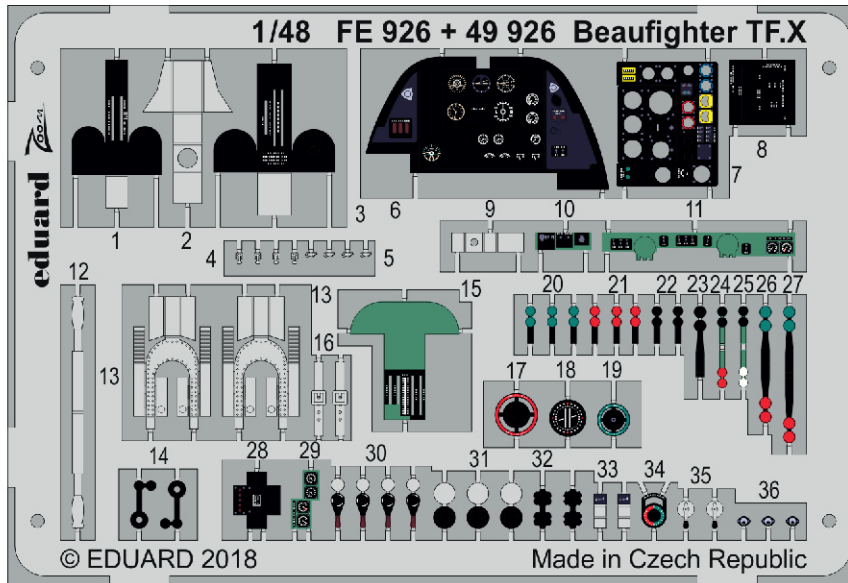

ORIGINAL KIT PARTS PŮVODNÍ DÍLY STAVEBNICE	PHOTO-ETCHED PARTS LEPTANÉ DÍLY	PARTS TO BE REMOVED DÍLY K ODSTRANĚNÍ	FILL TMELIT
---	------------------------------------	--	----------------

A

B

Related products: FE 926 + 49 926 Beaufighter TF.X 1/48

Related products: FE 869 Beaufighter Mk.VI seatbelts STEEL 1/48