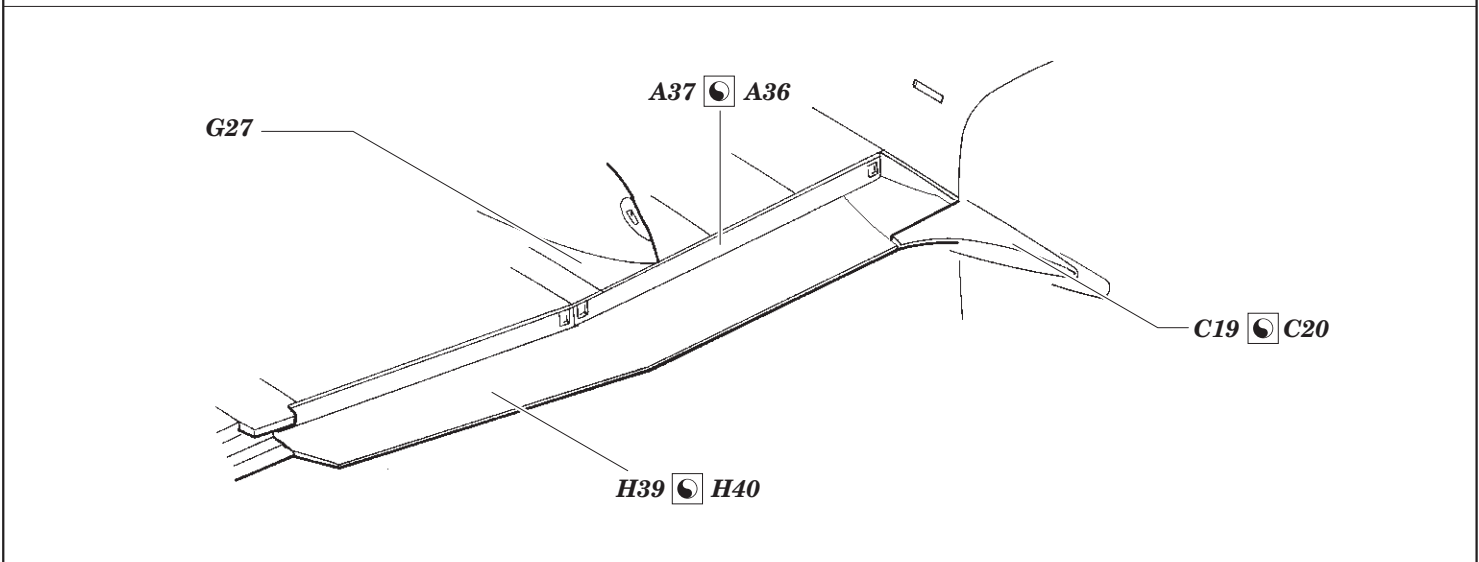

Beaufighter TF.X landing flaps

eduard

48 967

1/48

detail set for REVELL 1/48 kit • sada detailů pro stavebnici REVELL 1/48

- APPLY EXPRESS MASK AND PAINT BEFORE GLUING
POUŽIT EXPRESS MASK NABARVIT PŘED SLEPENÍM
 - SYMMETRICAL ASSEMBLY
SYMETRICKÁ MONTÁŽ
 - REMOVE
ODSTRANIT
 - GRIND
OBROUSIT
 - DRILL HOLE
VRTAT OTVOR
 - COLORED ETCHED PARTS
LEPTANÉ BAREVNÉ DÍLY
 - ETCHED PARTS
LEPTANÉ NEBAREVNÉ DÍLY
 - ORIGINAL KIT PARTS
PŮVODNÍ DÍLY STAVEBNICE
- BEND
OHNOUT
 - OPTION
VOLBA
 - REPLACE
NAHRADIT

ORIGINAL KIT PARTS PŮVODNÍ DÍLY STAVEBNICE	PHOTO-ETCHED PARTS LEPTANÉ DÍLY	PARTS TO BE REMOVED DÍLY K ODSTRANĚNÍ	FILL TMELIT
---	------------------------------------	--	----------------

A

B

Related products: FE 926 + 49 926 Beaufighter TF.X 1/48

Related products: FE 869 Beaufighter Mk.VI seatbelts STEEL 1/48