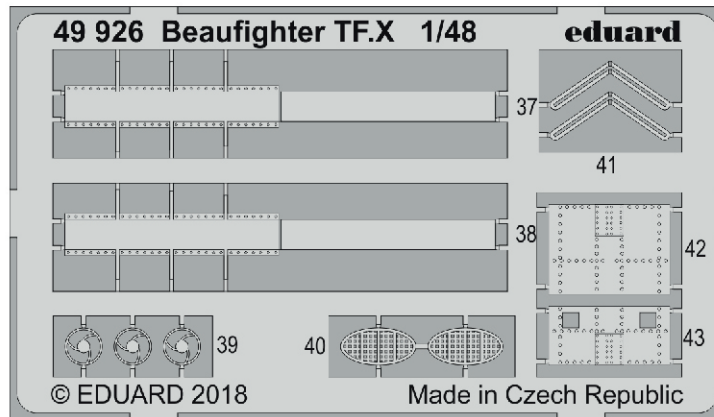

ORIGINAL KIT PARTS PŮVODNÍ DÍLY STAVEBNICE	PHOTO-ETCHED PARTS LEPTANÉ DÍLY	PARTS TO BE REMOVED DÍLY K ODSTRANĚNÍ	FILL TMELIT
---	------------------------------------	--	----------------

A

B

Related products: FE 926 + 49 926 Beaufighter TF.X 1/48