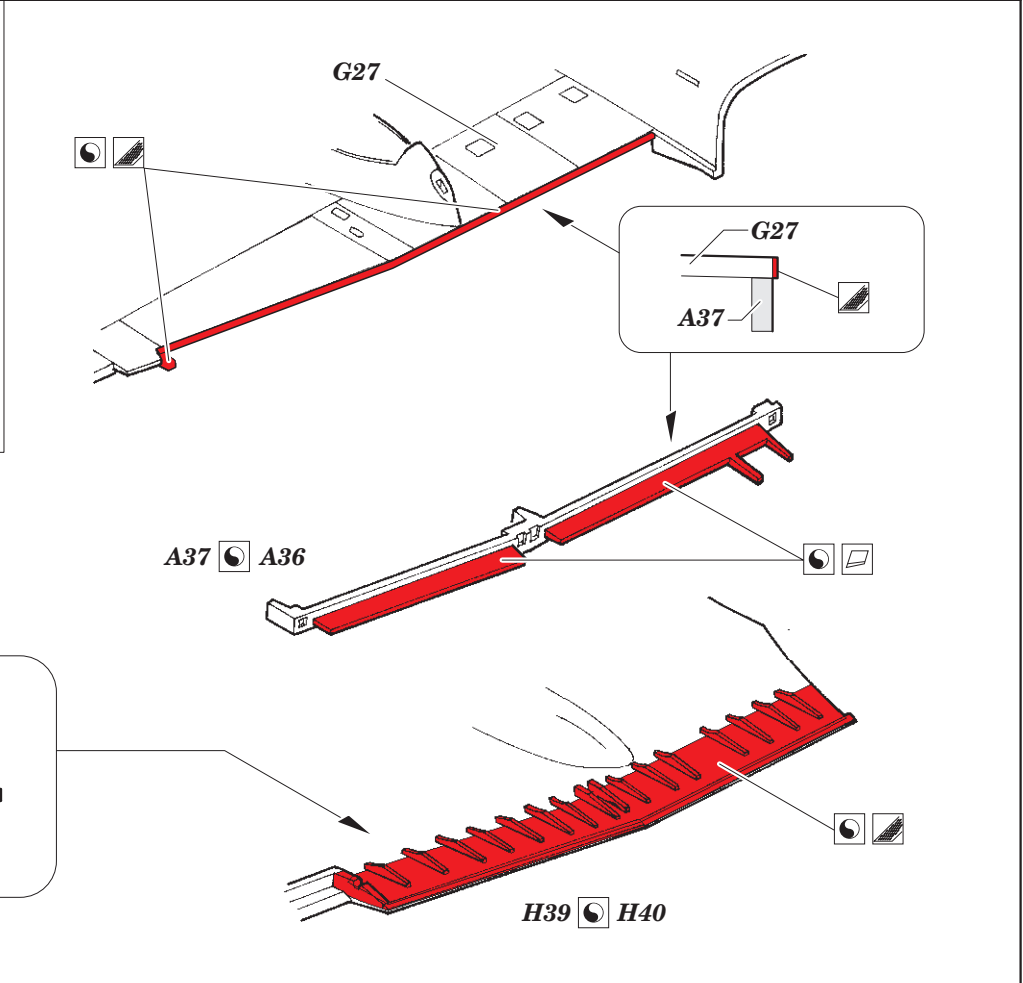

Beaufighter TF.X landing flaps

eduard

48 967

1/48

detail set for REVELL 1/48 kit • sada detailů pro stavebnici REVELL 1/48

- APPLY EXPRESS MASK AND PAINT BEFORE GLUING
POUŽIT EXPRESS MASK NABARVIT PŘED SLEPENÍM
 - SYMMETRICAL ASSEMBLY
SYMETRICKÁ MONTÁŽ
 - REMOVE
ODSTRANIT
 - GRIND
OBROUSIT
 - DRILL HOLE
VRTAT OTVOR
 - COLORED ETCHED PARTS
LEPTANÉ BAREVNÉ DÍLY
 - ETCHED PARTS
LEPTANÉ NEBAREVNÉ DÍLY
 - ORIGINAL KIT PARTS
PŮVODNÍ DÍLY STAVEBNICE
- BEND
OHNOUT
 - OPTION
VOLBA
 - REPLACE
NAHRADIT

ORIGINAL KIT PARTS PŮVODNÍ DÍLY STAVEBNICE	PHOTO-ETCHED PARTS LEPTANÉ DÍLY	PARTS TO BE REMOVED DÍLY K ODSTRANĚNÍ	FILL TMELIT
---	------------------------------------	--	----------------

A

B

Related products: FE 926 + 49 926 Beaufighter TF.X 1/48

Related products: FE 869 Beaufighter Mk.VI seatbelts STEEL 1/48