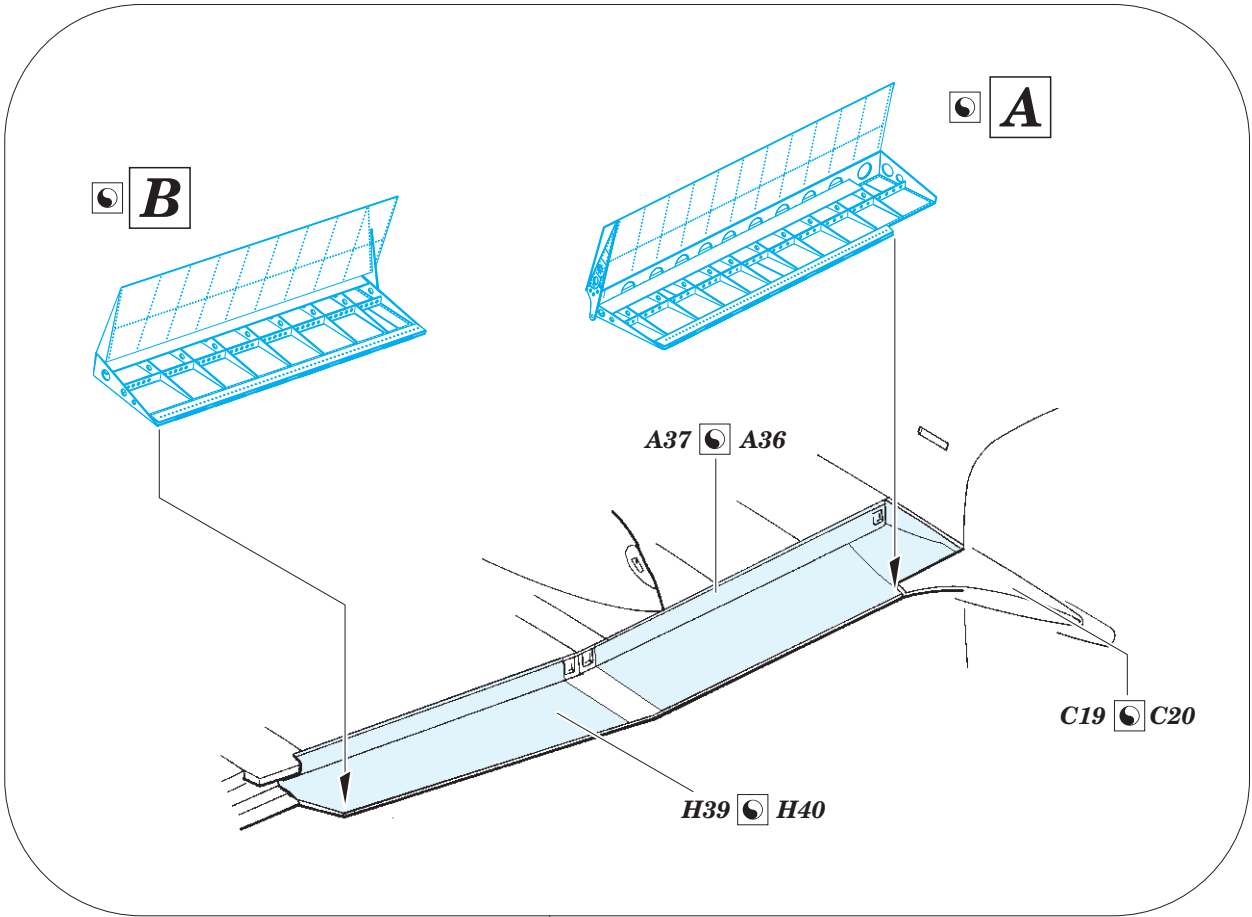

Beaufighter TF.X landing flaps

eduard

48 967

1/48

detail set for REVELL 1/48 kit • sada detailů pro stavebnici REVELL 1/48

- APPLY EXPRESS MASK AND PAINT BEFORE GLUING
POUŽIT EXPRESS MASK NABARVIT PŘED SLEPENÍM
 - SYMMETRICAL ASSEMBLY
SYMETRICKÁ MONTÁŽ
 - REMOVE
ODSTRANIT
 - GRIND
OBROUSIT
 - DRILL HOLE
VRTAT OTVOR
 - COLORED ETCHED PARTS
LEPTANÉ BAREVNÉ DÍLY
 - ETCHED PARTS
LEPTANÉ NEBAREVNÉ DÍLY
 - ORIGINAL KIT PARTS
PŮVODNÍ DÍLY STAVEBNICE
- BEND
OHNOUT
 - OPTION
VOLBA
 - REPLACE
NAHRADIT

ORIGINAL KIT PARTS PŮVODNÍ DÍLY STAVEBNICE	PHOTO-ETCHED PARTS LEPTANÉ DÍLY	PARTS TO BE REMOVED DÍLY K ODSTRANĚNÍ	FILL TMELIT
---	------------------------------------	--	----------------

A

B

Related products: FE 926 + 49 926 Beaufighter TF.X 1/48