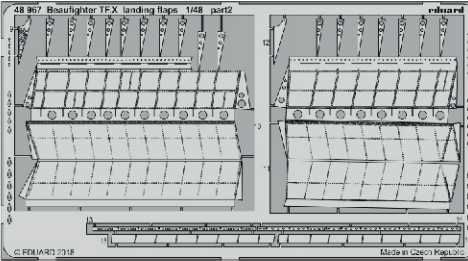

Beaufighter TF.X landing flaps

eduard

48 967

1/48

detail set for REVELL 1/48 kit • sada detailů pro stavebnici REVELL 1/48

- APPLY EXPRESS MASK AND PAINT BEFORE GLUING
POUŽIT EXPRESS MASK NABARVIT PŘED SLEPENÍM
 - SYMMETRICAL ASSEMBLY
SYMETRICKÁ MONTÁŽ
 - REMOVE
ODSTRANIT
 - GRIND
OBROUSIT
 - DRILL HOLE
VRTAT OTVOR
 - COLORED ETCHED PARTS
LEPTANÉ BAREVNÉ DÍLY
 - ETCHED PARTS
LEPTANÉ NEBAREVNÉ DÍLY
 - ORIGINAL KIT PARTS
PŮVODNÍ DÍLY STAVEBNICE
- BEND
OHNOUT
 - OPTION
VOLBA
 - REPLACE
NAHRADIT

ORIGINAL KIT PARTS PŮVODNÍ DÍLY STAVEBNICE	PHOTO-ETCHED PARTS LEPTANÉ DÍLY	PARTS TO BE REMOVED DÍLY K ODSTRANĚNÍ	FILL TMELIT
---	------------------------------------	--	----------------

A

B

Related products: FE 926 + 49 926 Beaufighter TF.X 1/48