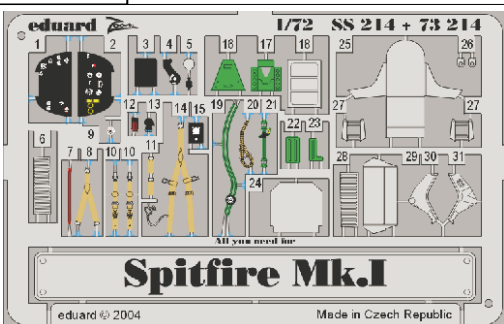

# Spitfire Mk.I

SS214

1/72 scale detail set for Tamiya kit • sada detailů pro model Tamiya 1/72

- SYMMETRICAL ASSEMBLY  
SYMETRICKÁ MONTÁŽ
- REMOVE  
ODSTRANIT
- BEND  
OHNOUT
- REPLACE  
NAHRADIT
- GRIND  
OBROUSIT
- OPTION  
VOLBA

ORIGINAL KIT PARTS  
PŮVODNÍ DÍLY STAVEBNICE
 PHOTO-ETCHED PARTS  
LEPTANÉ DÍLY
 PARTS TO BE REMOVED  
DÍLY K ODSTRANĚNÍ
 FILL  
TMELIT

I.

**REFERENCES:**  
Aerodetail #8 Spitfire Mk.I  
Modellers Datafile #3 - Spitfire