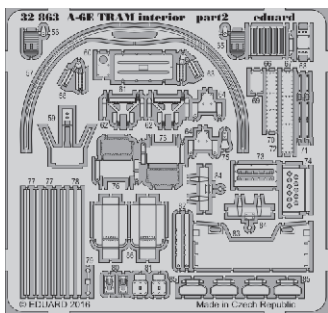

# A-6E TRAM interior

eduard

32 863

detail set for 1/32 TRUMPETER No. 02250 kit • sada detailů pro stavebnici 1/32 TRUMPETER No. 02250

- APPLY EXPRESS MASK AND PAINT BEFORE GLUING  
POUŽIT EXPRESS MASK NABARVIT PŘED SLEPENÍM
- SYMMETRICAL ASSEMBLY  
SYMETRICKÁ MONTÁŽ
- REMOVE  
ODSTRANIT
- GRIND  
OBROUSIT
- DRILL HOLE  
VRTAT OTVOR
- BEND  
OHNOUT
- OPTION  
VOLBA
- REPLACE  
NAHRADIT
- COLORED ETCHED PARTS  
LEPTANÉ BAREVNÉ DÍLY
- ETCHED PARTS  
LEPTANÉ NEBAREVNÉ DÍLY
- ORIGINAL KIT PARTS  
PŮVODNÍ DÍLY STAVEBNICE

ORIGINAL KIT PARTS  
PŮVODNÍ DÍLY STAVEBNICE

PHOTO-ETCHED PARTS  
LEPTANÉ DÍLY

PARTS TO BE REMOVED  
DÍLY K ODSTRANĚNÍ

FILL  
TMELIT