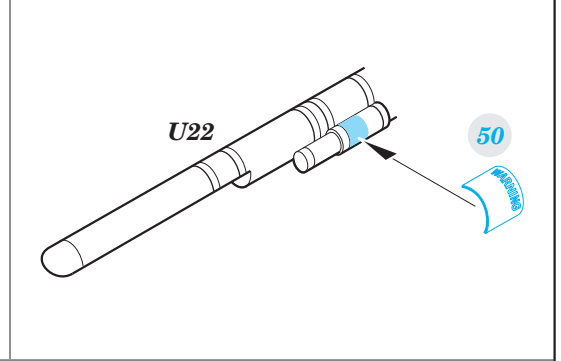

# A-6E TRAM interior

eduard

32 863

detail set for 1/32 TRUMPETER No. 02250 kit • sada detailů pro stavebnici 1/32 TRUMPETER No. 02250

- APPLY EXPRESS MASK AND PAINT BEFORE GLUING  
POUŽIT EXPRESS MASK NABARVIT PŘED SLEPENÍM
- SYMMETRICAL ASSEMBLY  
SYMETRICKÁ MONTÁŽ
- REMOVE  
ODSTRANIT
- GRIND  
OBROUSIT
- DRILL HOLE  
VRTAT OTVOR
- BEND  
OHNOUT
- OPTION  
VOLBA
- REPLACE  
NAHRADIT
- COLORED ETCHED PARTS  
LEPTANÉ BAREVNÉ DÍLY
- ETCHED PARTS  
LEPTANÉ NEBAREVNÉ DÍLY
- ORIGINAL KIT PARTS  
PŮVODNÍ DÍLY STAVEBNICE

ORIGINAL KIT PARTS  
PŮVODNÍ DÍLY STAVEBNICE

PHOTO-ETCHED PARTS  
LEPTANÉ DÍLY

PARTS TO BE REMOVED  
DÍLY K ODSTRANĚNÍ

FILL  
TMELIT