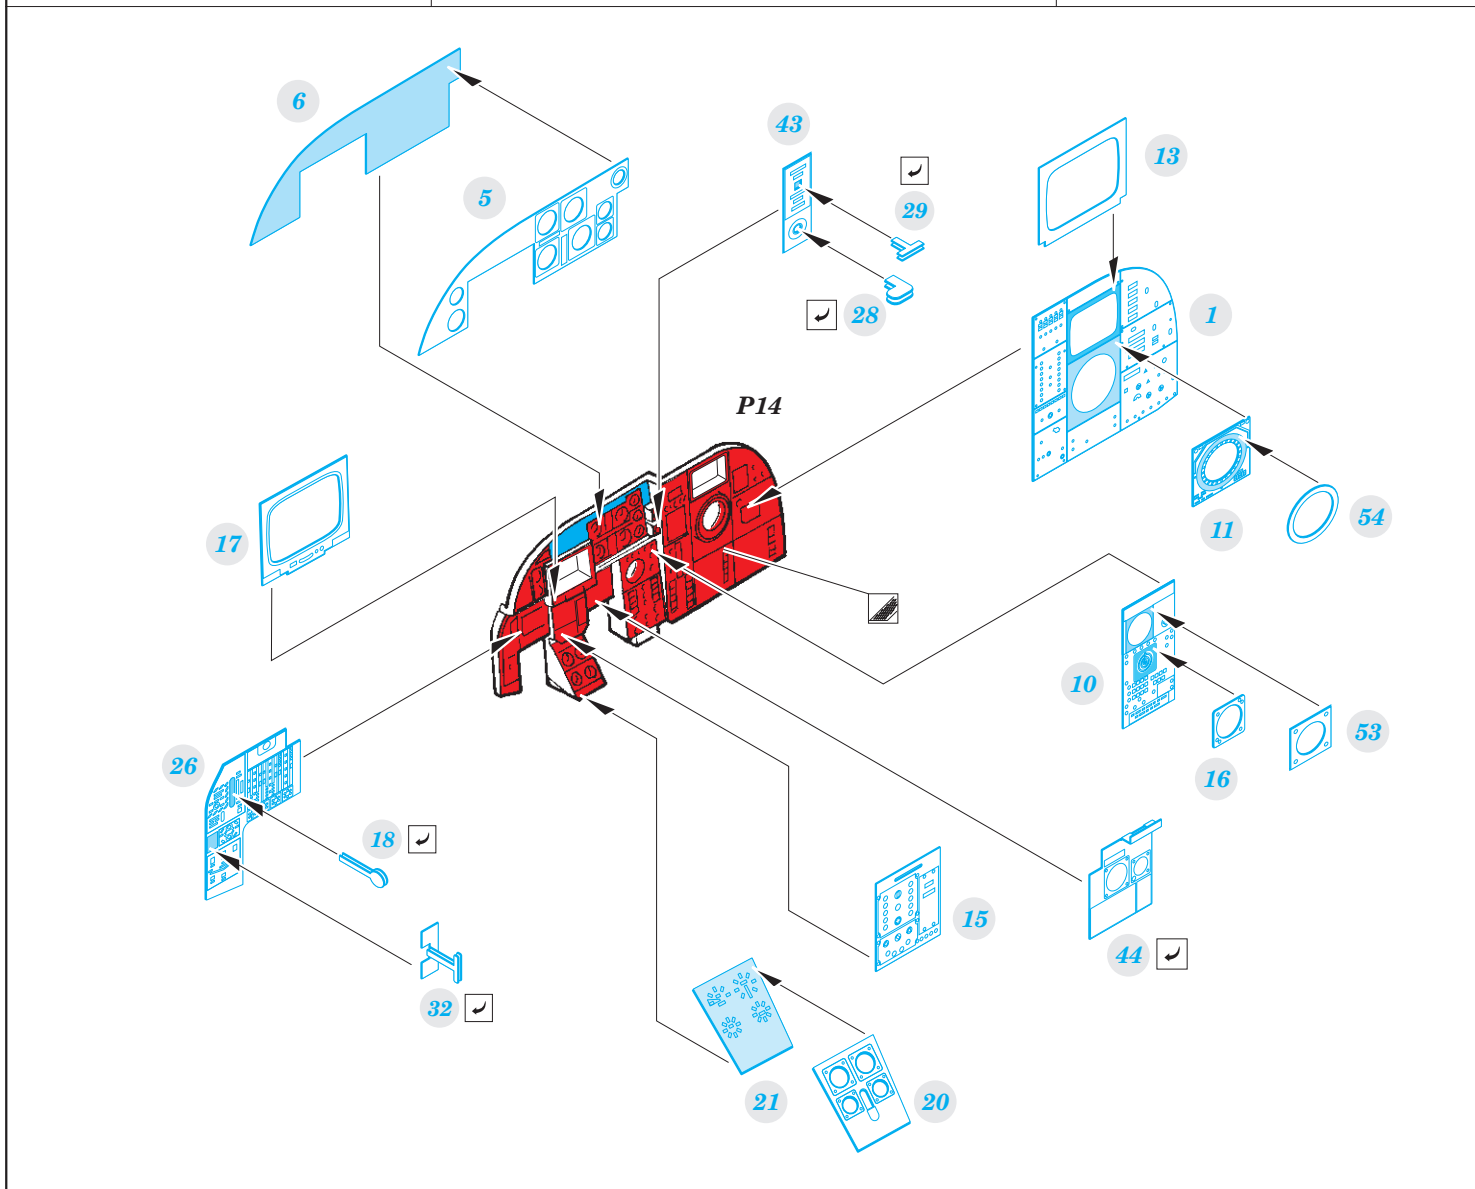

# A-6E TRAM interior

eduard

32 863

detail set for 1/32 TRUMPETER No. 02250 kit • sada detailů pro stavebnici 1/32 TRUMPETER No. 02250

- APPLY EXPRESS MASK AND PAINT BEFORE GLUING  
POUŽIT EXPRESS MASK NABARVIT PŘED SLEPENÍM
- SYMMETRICAL ASSEMBLY  
SYMETRICKÁ MONTÁŽ
- REMOVE  
ODSTRANIT
- GRIND  
OBROUSIT
- DRILL HOLE  
VRTAT OTVOR
- BEND  
OHNOUT
- OPTION  
VOLBA
- REPLACE  
NAHRADIT
- COLORED ETCHED PARTS  
LEPTANÉ BAREVNÉ DÍLY
- ETCHED PARTS  
LEPTANÉ NEBAREVNÉ DÍLY
- ORIGINAL KIT PARTS  
PŮVODNÍ DÍLY STAVEBNICE

ORIGINAL KIT PARTS  
PŮVODNÍ DÍLY STAVEBNICE

PHOTO-ETCHED PARTS  
LEPTANÉ DÍLY

PARTS TO BE REMOVED  
DÍLY K ODSTRANĚNÍ

FILL  
TMELIT

# 2 sets