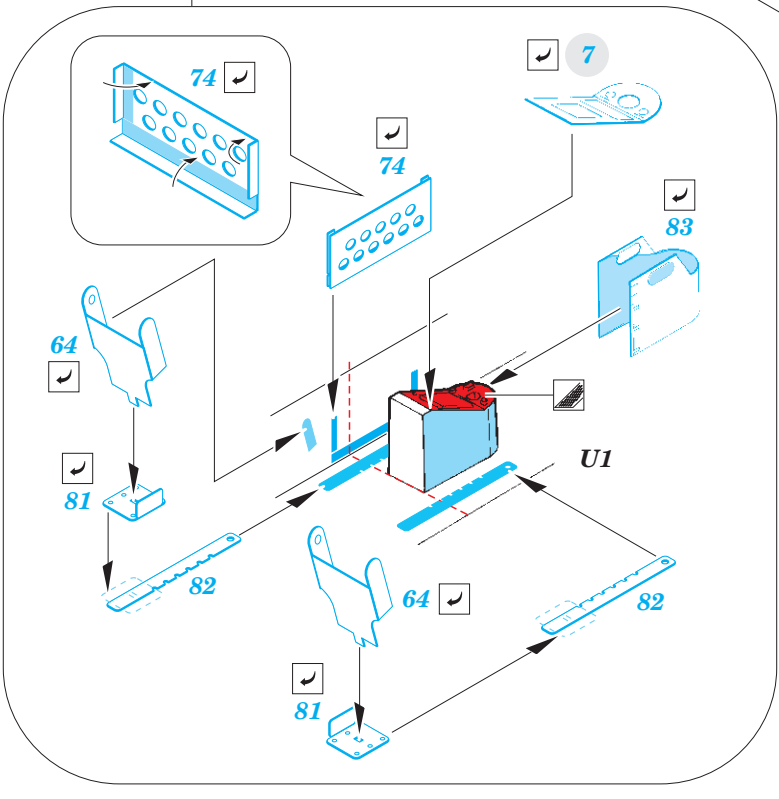

# A-6E TRAM interior

eduard

32 863

detail set for 1/32 TRUMPETER No. 02250 kit • sada detailů pro stavebnici 1/32 TRUMPETER No. 02250

- APPLY EXPRESS MASK AND PAINT BEFORE GLUING  
POUŽIT EXPRESS MASK NABARVIT PŘED SLEPENÍM
- SYMMETRICAL ASSEMBLY  
SYMETRICKÁ MONTÁŽ
- REMOVE  
ODSTRANIT
- GRIND  
OBROUSIT
- DRILL HOLE  
VRTAT OTVOR
- BEND  
OHNOUT
- OPTION  
VOLBA
- REPLACE  
NAHRADIT
- COLORED ETCHED PARTS  
LEPTANÉ BAREVNÉ DÍLY
- ETCHED PARTS  
LEPTANÉ NEBAREVNÉ DÍLY
- ORIGINAL KIT PARTS  
PŮVODNÍ DÍLY STAVEBNICE

ORIGINAL KIT PARTS  
PŮVODNÍ DÍLY STAVEBNICE

PHOTO-ETCHED PARTS  
LEPTANÉ DÍLY

PARTS TO BE REMOVED  
DÍLY K ODSTRANĚNÍ

FILL  
TMELIT