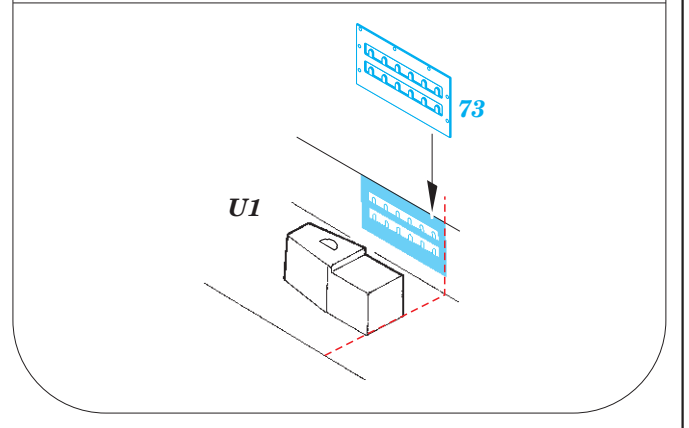

# A-6E TRAM interior

eduard

32 863

detail set for 1/32 TRUMPETER No. 02250 kit • sada detailů pro stavebnici 1/32 TRUMPETER No. 02250

- APPLY EXPRESS MASK AND PAINT BEFORE GLUING  
POUŽIT EXPRESS MASK NABARVIT PŘED SLEPENÍM
- SYMMETRICAL ASSEMBLY  
SYMETRICKÁ MONTÁŽ
- REMOVE  
ODSTRANIT
- GRIND  
OBROUSIT
- DRILL HOLE  
VRTAT OTVOR
- BEND  
OHNOUT
- OPTION  
VOLBA
- REPLACE  
NAHRADIT
- COLORED ETCHED PARTS  
LEPTANÉ BAREVNÉ DÍLY
- ETCHED PARTS  
LEPTANÉ NEBAREVNÉ DÍLY
- ORIGINAL KIT PARTS  
PŮVODNÍ DÍLY STAVEBNICE

ORIGINAL KIT PARTS  
PŮVODNÍ DÍLY STAVEBNICE

PHOTO-ETCHED PARTS  
LEPTANÉ DÍLY

PARTS TO BE REMOVED  
DÍLY K ODSTRANĚNÍ

FILL  
TMELIT