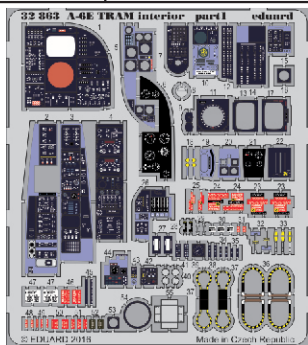

# A-6E TRAM interior

eduard

32 863

detail set for 1/32 TRUMPETER No. 02250 kit • sada detailů pro stavebnici 1/32 TRUMPETER No. 02250

- APPLY EXPRESS MASK AND PAINT BEFORE GLUING  
POUŽIT EXPRESS MASK NABARVIT PŘED SLEPENÍM
- SYMMETRICAL ASSEMBLY  
SYMETRICKÁ MONTÁŽ
- REMOVE  
ODSTRANIT
- GRIND  
OBROUSIT
- DRILL HOLE  
VRTAT OTVOR
- BEND  
OHNOUT
- OPTION  
VOLBA
- REPLACE  
NAHRADIT
- COLORED ETCHED PARTS  
LEPTANÉ BAREVNÉ DÍLY
- ETCHED PARTS  
LEPTANÉ NEBAREVNÉ DÍLY
- ORIGINAL KIT PARTS  
PŮVODNÍ DÍLY STAVEBNICE

ORIGINAL KIT PARTS  
PŮVODNÍ DÍLY STAVEBNICE

PHOTO-ETCHED PARTS  
LEPTANÉ DÍLY

PARTS TO BE REMOVED  
DÍLY K ODSTRANĚNÍ

FILL  
TMELIT

# 2 sets