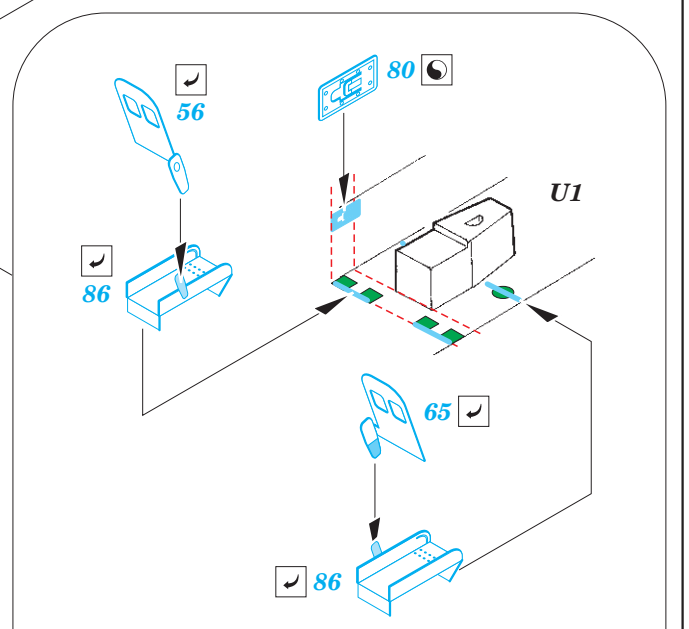

# A-6E TRAM interior

eduard

32 863

detail set for 1/32 TRUMPETER No. 02250 kit • sada detailů pro stavebnici 1/32 TRUMPETER No. 02250

- APPLY EXPRESS MASK AND PAINT BEFORE GLUING  
POUŽIT EXPRESS MASK NABARVIT PŘED SLEPENÍM
- SYMMETRICAL ASSEMBLY  
SYMETRICKÁ MONTÁŽ
- REMOVE  
ODSTRANIT
- GRIND  
OBROUSIT
- DRILL HOLE  
VRTAT OTVOR
- BEND  
OHNOUT
- OPTION  
VOLBA
- REPLACE  
NAHRADIT
- COLORED ETCHED PARTS  
LEPTANÉ BAREVNÉ DÍLY
- ETCHED PARTS  
LEPTANÉ NEBAREVNÉ DÍLY
- ORIGINAL KIT PARTS  
PŮVODNÍ DÍLY STAVEBNICE

ORIGINAL KIT PARTS  
PŮVODNÍ DÍLY STAVEBNICE

PHOTO-ETCHED PARTS  
LEPTANÉ DÍLY

PARTS TO BE REMOVED  
DÍLY K ODSTRANĚNÍ

FILL  
TMELIT

# 2 sets