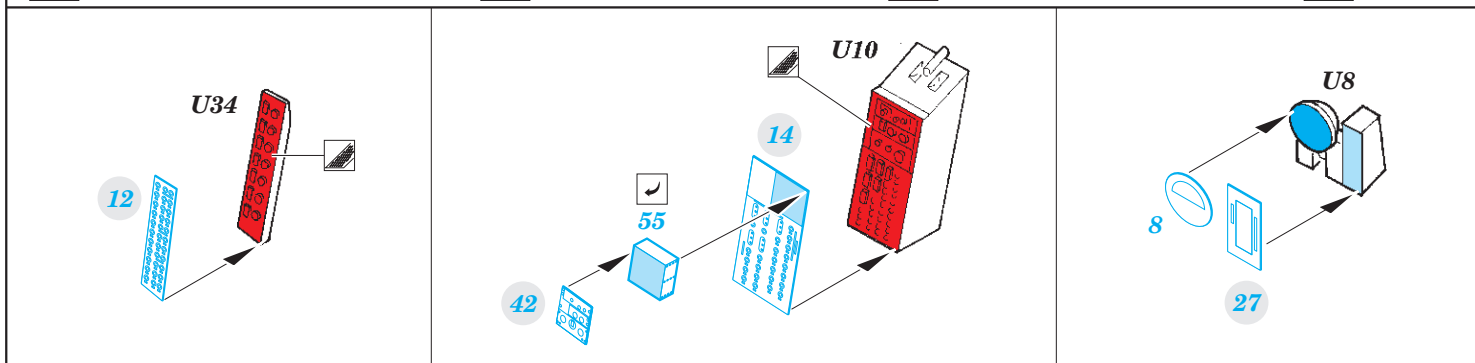

# A-6E TRAM interior

eduard

32 863

detail set for 1/32 TRUMPETER No. 02250 kit • sada detailů pro stavebnici 1/32 TRUMPETER No. 02250

- APPLY EXPRESS MASK AND PAINT BEFORE GLUING  
POUŽIT EXPRESS MASK NABARVIT PŘED SLEPENÍM
- SYMMETRICAL ASSEMBLY  
SYMETRICKÁ MONTÁŽ
- REMOVE  
ODSTRANIT
- GRIND  
OBROUSIT
- DRILL HOLE  
VRTAT OTVOR
- BEND  
OHNOUT
- OPTION  
VOLBA
- REPLACE  
NAHRADIT
- COLORED ETCHED PARTS  
LEPTANÉ BAREVNÉ DÍLY
- ETCHED PARTS  
LEPTANÉ NEBAREVNÉ DÍLY
- ORIGINAL KIT PARTS  
PŮVODNÍ DÍLY STAVEBNICE

ORIGINAL KIT PARTS  
PŮVODNÍ DÍLY STAVEBNICE

PHOTO-ETCHED PARTS  
LEPTANÉ DÍLY

PARTS TO BE REMOVED  
DÍLY K ODSTRANĚNÍ

FILL  
TMELIT

# 2 sets