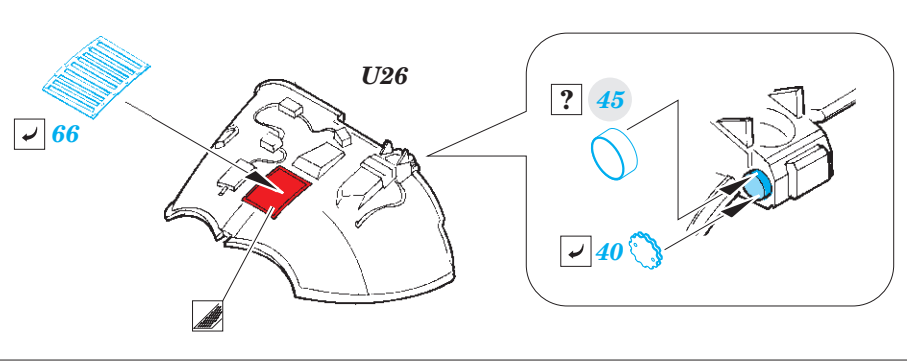

# A-6E TRAM interior

eduard

32 863

detail set for 1/32 TRUMPETER No. 02250 kit • sada detailů pro stavebnici 1/32 TRUMPETER No. 02250

- APPLY EXPRESS MASK AND PAINT BEFORE GLUING  
POUŽIT EXPRESS MASK NABARVIT PŘED SLEPENÍM
- SYMMETRICAL ASSEMBLY  
SYMETRICKÁ MONTÁŽ
- REMOVE  
ODSTRANIT
- GRIND  
OBROUSIT
- DRILL HOLE  
VRTAT OTVOR
- BEND  
OHNOUT
- OPTION  
VOLBA
- REPLACE  
NAHRADIT
- COLORED ETCHED PARTS  
LEPTANÉ BAREVNÉ DÍLY
- ETCHED PARTS  
LEPTANÉ NEBAREVNÉ DÍLY
- ORIGINAL KIT PARTS  
PŮVODNÍ DÍLY STAVEBNICE

ORIGINAL KIT PARTS  
PŮVODNÍ DÍLY STAVEBNICE

PHOTO-ETCHED PARTS  
LEPTANÉ DÍLY

PARTS TO BE REMOVED  
DÍLY K ODSTRANĚNÍ

FILL  
TMELIT

# 2 sets