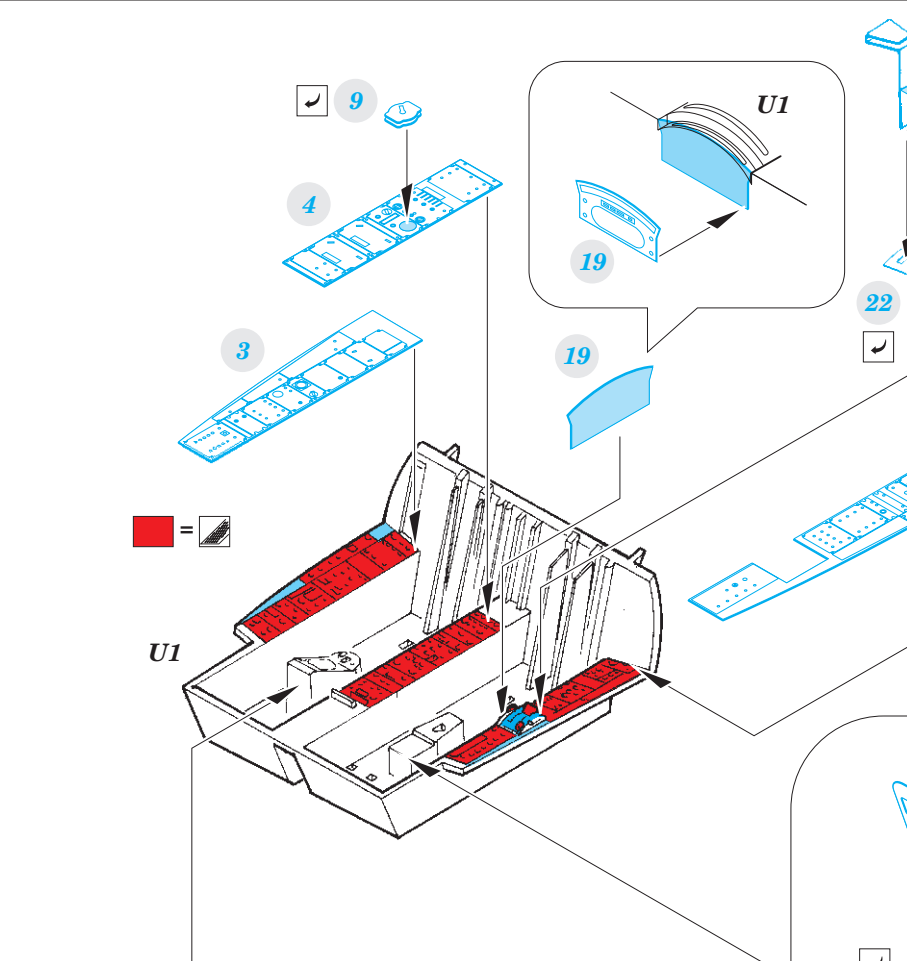

# A-6E TRAM interior

eduard

32 863

detail set for 1/32 TRUMPETER No. 02250 kit • sada detailů pro stavebnici 1/32 TRUMPETER No. 02250

- APPLY EXPRESS MASK AND PAINT BEFORE GLUING  
POUŽIT EXPRESS MASK NABARVIT PŘED SLEPENÍM
- SYMMETRICAL ASSEMBLY  
SYMETRICKÁ MONTÁŽ
- REMOVE  
ODSTRANIT
- GRIND  
OBROUSIT
- DRILL HOLE  
VRTAT OTVOR
- BEND  
OHNOUT
- OPTION  
VOLBA
- REPLACE  
NAHRADIT
- COLORED ETCHED PARTS  
LEPTANÉ BAREVNÉ DÍLY
- ETCHED PARTS  
LEPTANÉ NEBAREVNÉ DÍLY
- ORIGINAL KIT PARTS  
PŮVODNÍ DÍLY STAVEBNICE

ORIGINAL KIT PARTS  
PŮVODNÍ DÍLY STAVEBNICE

PHOTO-ETCHED PARTS  
LEPTANÉ DÍLY

PARTS TO BE REMOVED  
DÍLY K ODSTRANĚNÍ

FILL  
TMELIT

# 2 sets