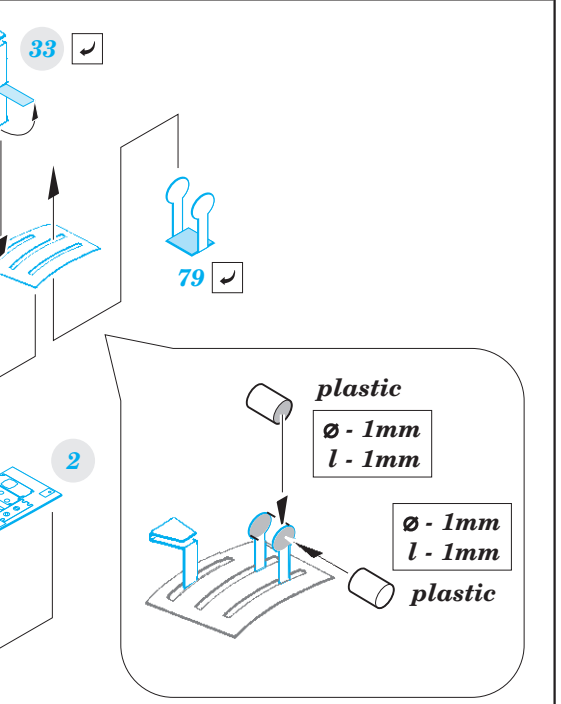

# A-6E TRAM interior

eduard

32 863

detail set for 1/32 TRUMPETER No. 02250 kit • sada detailů pro stavebnici 1/32 TRUMPETER No. 02250

- APPLY EXPRESS MASK AND PAINT BEFORE GLUING  
POUŽIT EXPRESS MASK NABARVIT PŘED SLEPENÍM
- SYMMETRICAL ASSEMBLY  
SYMETRICKÁ MONTÁŽ
- REMOVE  
ODSTRANIT
- GRIND  
OBROUSIT
- DRILL HOLE  
VRTAT OTVOR
- BEND  
OHNOUT
- OPTION  
VOLBA
- REPLACE  
NAHRADIT
- COLORED ETCHED PARTS  
LEPTANÉ BAREVNÉ DÍLY
- ETCHED PARTS  
LEPTANÉ NEBAREVNÉ DÍLY
- ORIGINAL KIT PARTS  
PŮVODNÍ DÍLY STAVEBNICE

ORIGINAL KIT PARTS  
PŮVODNÍ DÍLY STAVEBNICE

PHOTO-ETCHED PARTS  
LEPTANÉ DÍLY

PARTS TO BE REMOVED  
DÍLY K ODSTRANĚNÍ

FILL  
TMELIT

# 2 sets