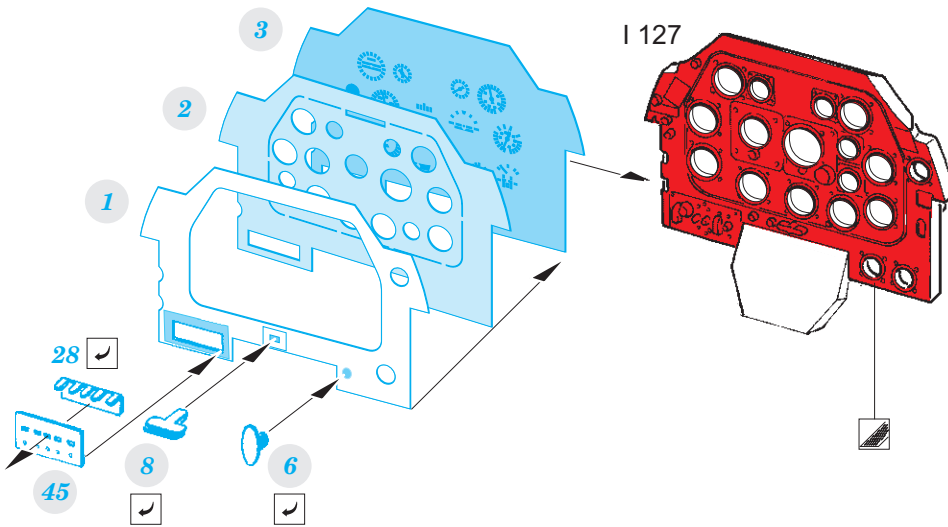

P-51D-5 interior

eduard

32 920

1/32

detail set for 1/32 REVELL kit • sada detailů pro stavebnici 1/32 REVELL

- APPLY EXPRESS MASK AND PAINT BEFORE GLUING
POUŽIT EXPRESS MASK NABARVIT PŘED SLEPENÍM
 - SYMMETRICAL ASSEMBLY
SYMETRICKÁ MONTÁŽ
 - REMOVE
ODSTRANIT
 - GRIND
OBROUSIT
 - DRILL HOLE
VRTAT OTVOR
 - COLORED ETCHED PARTS
LEPTANÉ BAREVNÉ DÍLY
 - ETCHED PARTS
LEPTANÉ NEBAREVNÉ DÍLY
 - ORIGINAL KIT PARTS
PŮVODNÍ DÍLY STAVEBNICE
- BEND
OHNOUT
 - OPTION
VOLBA
 - REPLACE
NAHRADIT

ORIGINAL KIT PARTS
PŮVODNÍ DÍLY STAVEBNICE

PHOTO-ETCHED PARTS
LEPTANÉ DÍLY

PARTS TO BE REMOVED
DÍLY K ODSTRANĚNÍ

FILL
TMELIT

plastic 2 pcs.
Ø - 0,6mm
l - 19,6mm