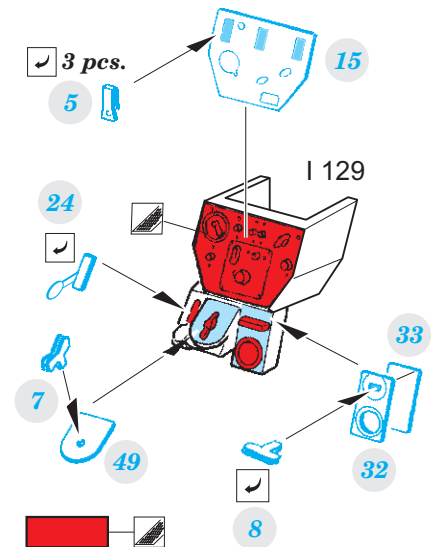

P-51D-5 interior

eduard

32 920

1/32

detail set for 1/32 REVELL kit • sada detailů pro stavebnici 1/32 REVELL

- APPLY EXPRESS MASK AND PAINT BEFORE GLUING
POUŽIT EXPRESS MASK NABARVIT PŘED SLEPENÍM
 - SYMMETRICAL ASSEMBLY
SYMETRICKÁ MONTÁŽ
 - REMOVE
ODSTRANIT
 - GRIND
OBROUSIT
 - DRILL HOLE
VRTAT OTVOR
 - COLORED ETCHED PARTS
LEPTANÉ BAREVNÉ DÍLY
 - ETCHED PARTS
LEPTANÉ NEBAREVNÉ DÍLY
 - ORIGINAL KIT PARTS
PŮVODNÍ DÍLY STAVEBNICE
- BEND
OHNOUT
 - OPTION
VOLBA
 - REPLACE
NAHRADIT

ORIGINAL KIT PARTS
PŮVODNÍ DÍLY STAVEBNICE

PHOTO-ETCHED PARTS
LEPTANÉ DÍLY

PARTS TO BE REMOVED
DÍLY K ODSTRANĚNÍ

FILL
TMELIT

plastic 2 pcs.
Ø - 0,6mm
l - 19,6mm