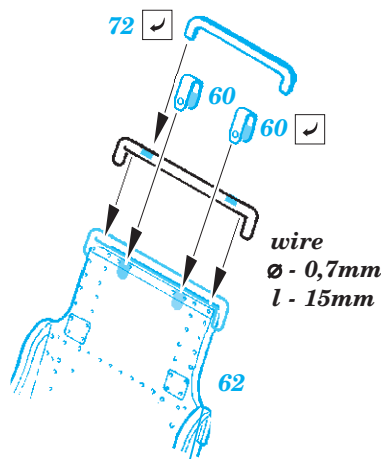

P-51D-5 interior

eduard

32 920

1/32

detail set for 1/32 REVELL kit • sada detailů pro stavebnici 1/32 REVELL

- APPLY EXPRESS MASK AND PAINT BEFORE GLUING
POUŽIT EXPRESS MASK NABARVIT PŘED SLEPENÍM
 - SYMMETRICAL ASSEMBLY
SYMETRICKÁ MONTÁŽ
 - REMOVE
ODSTRANIT
 - GRIND
OBROUSIT
 - DRILL HOLE
VRTAT OTVOR
 - COLORED ETCHED PARTS
LEPTANÉ BAREVNÉ DÍLY
 - ETCHED PARTS
LEPTANÉ NEBAREVNÉ DÍLY
 - ORIGINAL KIT PARTS
PŮVODNÍ DÍLY STAVEBNICE
- BEND
OHNOUT
 - OPTION
VOLBA
 - REPLACE
NAHRADIT

ORIGINAL KIT PARTS
PŮVODNÍ DÍLY STAVEBNICE

PHOTO-ETCHED PARTS
LEPTANÉ DÍLY

PARTS TO BE REMOVED
DÍLY K ODSTRANĚNÍ

FILL
TMELIT

plastic 2 pcs.
Ø - 0,6mm
l - 19,6mm