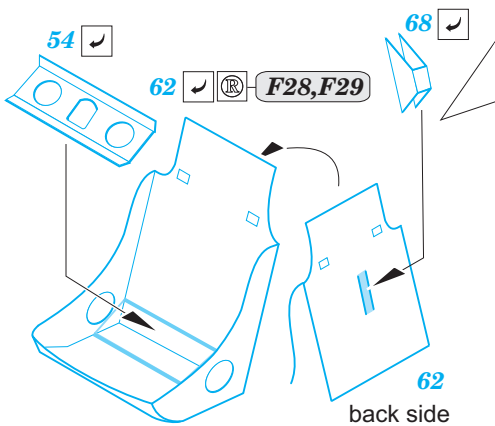

P-51D-5 interior

eduard

32 920

1/32

detail set for 1/32 REVELL kit • sada detailů pro stavebnici 1/32 REVELL

- APPLY EXPRESS MASK AND PAINT BEFORE GLUING
POUŽIT EXPRESS MASK NABARVIT PŘED SLEPENÍM
 - SYMMETRICAL ASSEMBLY
SYMETRICKÁ MONTÁŽ
 - REMOVE
ODSTRANIT
 - GRIND
OBROUSIT
 - DRILL HOLE
VRTAT OTVOR
 - COLORED ETCHED PARTS
LEPTANÉ BAREVNÉ DÍLY
 - ETCHED PARTS
LEPTANÉ NEBAREVNÉ DÍLY
 - ORIGINAL KIT PARTS
PŮVODNÍ DÍLY STAVEBNICE
- BEND
OHNOUT
 - OPTION
VOLBA
 - REPLACE
NAHRADIT

ORIGINAL KIT PARTS
PŮVODNÍ DÍLY STAVEBNICE

PHOTO-ETCHED PARTS
LEPTANÉ DÍLY

PARTS TO BE REMOVED
DÍLY K ODSTRANĚNÍ

FILL
TMELIT

plastic 2 pcs.
Ø - 0,6mm
l - 19,6mm