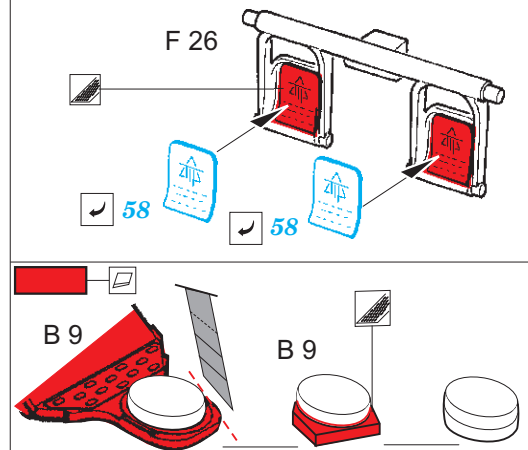

P-51D-5 interior

eduard

32 920

1/32

detail set for 1/32 REVELL kit • sada detailů pro stavebnici 1/32 REVELL

- APPLY EXPRESS MASK AND PAINT BEFORE GLUING
POUŽIT EXPRESS MASK NABARVIT PŘED SLEPENÍM
 - SYMMETRICAL ASSEMBLY
SYMETRICKÁ MONTÁŽ
 - REMOVE
ODSTRANIT
 - GRIND
OBROUSIT
 - DRILL HOLE
VRTAT OTVOR
 - COLORED ETCHED PARTS
LEPTANÉ BAREVNÉ DÍLY
 - ETCHED PARTS
LEPTANÉ NEBAREVNÉ DÍLY
 - ORIGINAL KIT PARTS
PŮVODNÍ DÍLY STAVEBNICE
- BEND
OHNOUT
 - OPTION
VOLBA
 - REPLACE
NAHRADIT

ORIGINAL KIT PARTS
PŮVODNÍ DÍLY STAVEBNICE

PHOTO-ETCHED PARTS
LEPTANÉ DÍLY

PARTS TO BE REMOVED
DÍLY K ODSTRANĚNÍ

FILL
TMELIT

plastic 2 pcs.
Ø - 0,6mm
l - 19,6mm