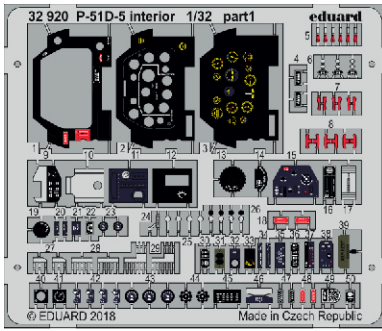

P-51D-5 interior

eduard

32 920

1/32

detail set for 1/32 REVELL kit • sada detailů pro stavebnici 1/32 REVELL

- APPLY EXPRESS MASK AND PAINT BEFORE GLUING
POUŽIT EXPRESS MASK NABARVIT PŘED SLEPENÍM
 - SYMMETRICAL ASSEMBLY
SYMETRICKÁ MONTÁŽ
 - REMOVE
ODSTRANIT
 - GRIND
OBROUSIT
 - DRILL HOLE
VRTAT OTVOR
 - COLORED ETCHED PARTS
LEPTANÉ BAREVNÉ DÍLY
 - ETCHED PARTS
LEPTANÉ NEBAREVNÉ DÍLY
 - ORIGINAL KIT PARTS
PŮVODNÍ DÍLY STAVEBNICE
- BEND
OHNOUT
 - OPTION
VOLBA
 - REPLACE
NAHRADIT

ORIGINAL KIT PARTS
PŮVODNÍ DÍLY STAVEBNICE

PHOTO-ETCHED PARTS
LEPTANÉ DÍLY

PARTS TO BE REMOVED
DÍLY K ODSTRANĚNÍ

FILL
TMELIT

plastic 2 pcs.
Ø - 0,6mm
l - 19,6mm