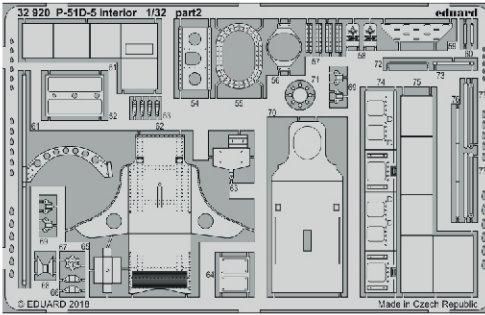

P-51D-5 interior

eduard

32 920

1/32

detail set for 1/32 REVELL kit • sada detailů pro stavebnici 1/32 REVELL

- APPLY EXPRESS MASK AND PAINT BEFORE GLUING
POUŽIT EXPRESS MASK NABARVIT PŘED SLEPENÍM
 - SYMMETRICAL ASSEMBLY
SYMETRICKÁ MONTÁŽ
 - REMOVE
ODSTRANIT
 - GRIND
OBROUSIT
 - DRILL HOLE
VRTAT OTVOR
 - COLORED ETCHED PARTS
LEPTANÉ BAREVNÉ DÍLY
 - ETCHED PARTS
LEPTANÉ NEBAREVNÉ DÍLY
 - ORIGINAL KIT PARTS
PŮVODNÍ DÍLY STAVEBNICE
- BEND
OHNOUT
 - OPTION
VOLBA
 - REPLACE
NAHRADIT

ORIGINAL KIT PARTS
PŮVODNÍ DÍLY STAVEBNICE

PHOTO-ETCHED PARTS
LEPTANÉ DÍLY

PARTS TO BE REMOVED
DÍLY K ODSTRANĚNÍ

FILL
TMELIT

plastic 2 pcs.
Ø - 0,6mm
l - 19,6mm