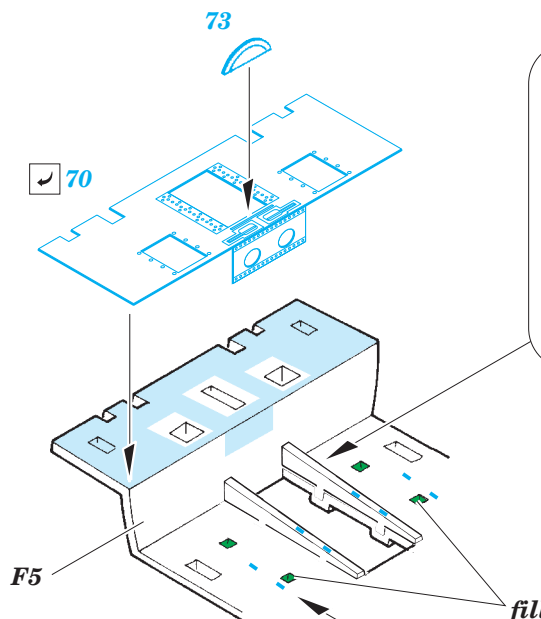

B-17G cockpit interior

eduard

detail set for 1/72 AIRFIX No. A08017 kit • sada detailů pro stavění 1/72 AIRFIX No. A08017

73 567

- ★ APPLY EXPRESS MASK AND PAINT BEFORE GLUING
POUŽIT EXPRESS MASK NABARVIT PŘED SLEPENÍM
- ☉ SYMMETRICAL ASSEMBLY
SYMETRICKÁ MONTÁŽ
- REMOVE
ODSTRANIT
- ▨ GRIND
OBROUSIT
- ⊘ DRILL HOLE
VRTAT OTVOR
- 1 COLORED ETCHED PARTS
LEPTANÉ BAREVNÉ DÍLY
- 1 ETCHED PARTS
LEPTANÉ NEBAREVNÉ DÍLY
- 1 ORIGINAL KIT PARTS
PŮVODNÍ DÍLY STAVEBNICE
- ↪ BEND
OHNOUT
- ? OPTION
VOLBA
- Ⓜ REPLACE
NAHRADIT

ORIGINAL KIT PARTS
PŮVODNÍ DÍLY STAVEBNICE

PHOTO-ETCHED PARTS
LEPTANÉ DÍLY

PARTS TO BE REMOVED
DÍLY K ODSTRANĚNÍ

FILL
TMELIT

Related products: 72 629 B-17G landing flaps