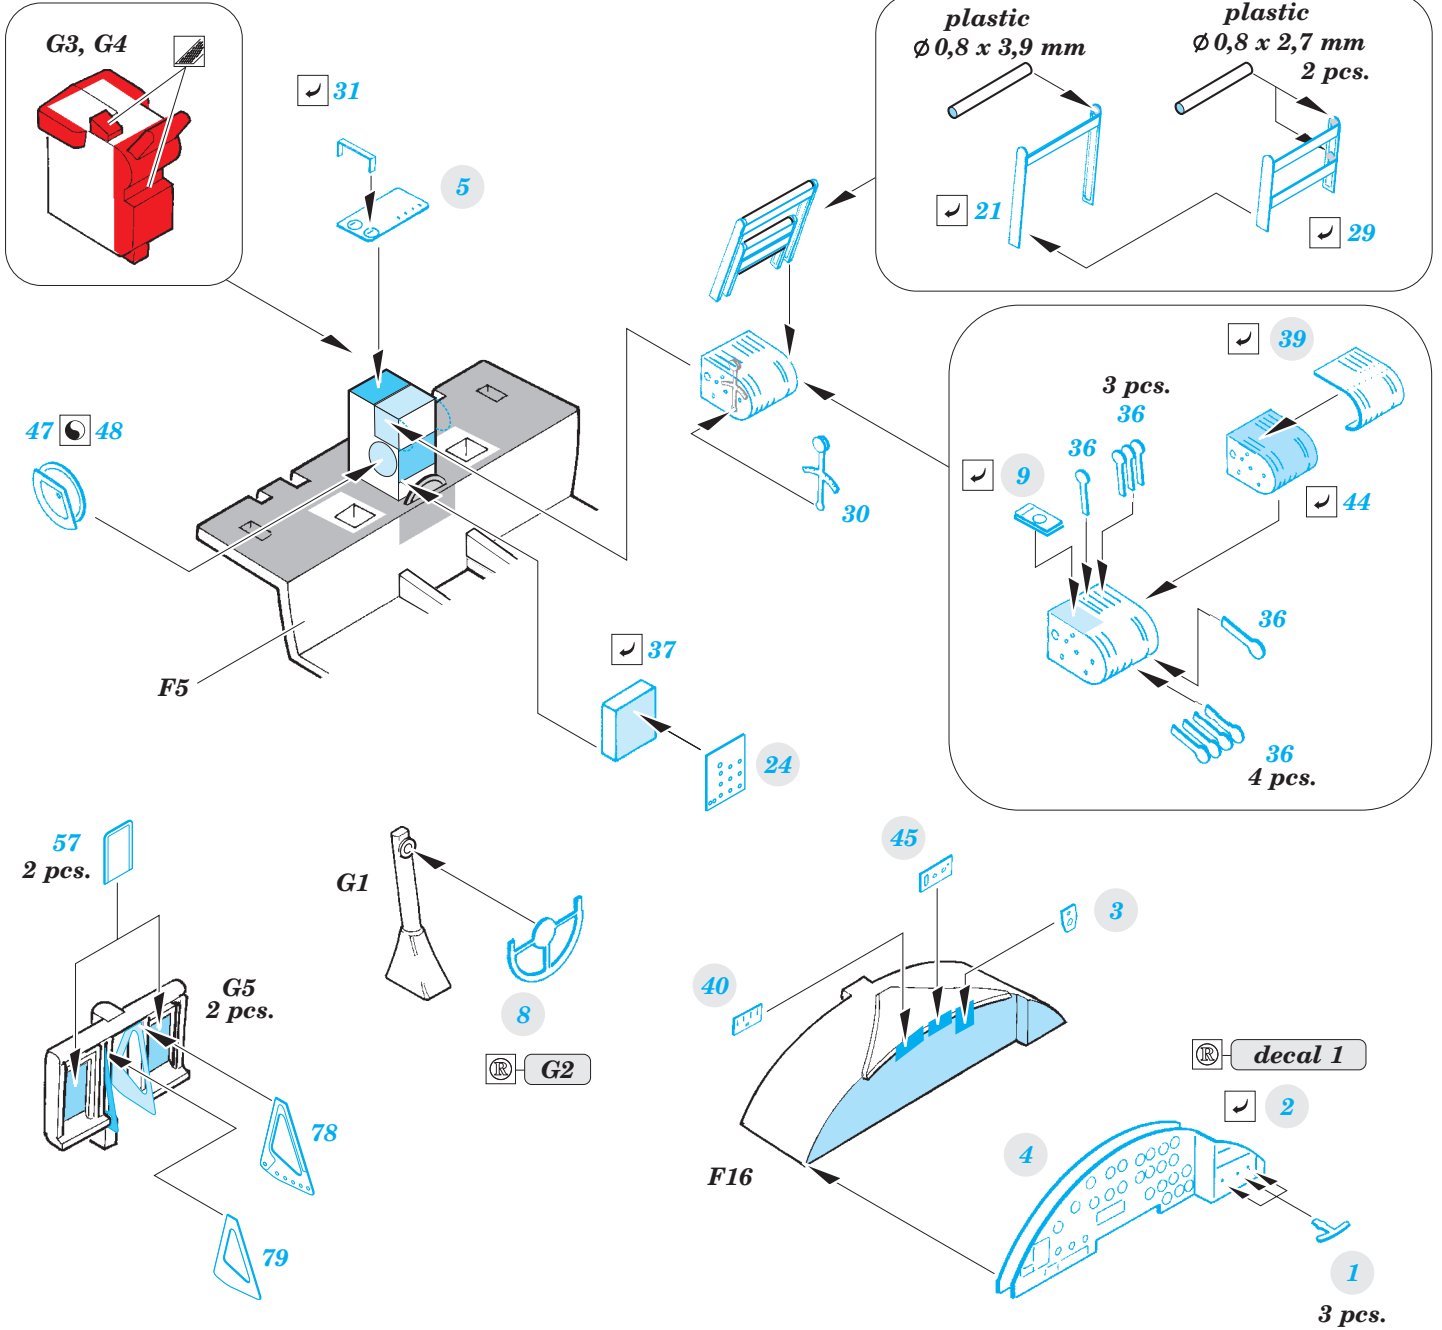

B-17G cockpit interior

eduard

detail set for 1/72 AIRFIX No. A08017 kit • sada detailů pro stavění 1/72 AIRFIX No. A08017

73 567

- ★ APPLY EXPRESS MASK AND PAINT BEFORE GLUING
POUŽIT EXPRESS MASK NABARVIT PŘED SLEPENÍM
- ☉ SYMMETRICAL ASSEMBLY
SYMETRICKÁ MONTÁŽ
- REMOVE
ODSTRANIT
- ▨ GRIND
OBROUSIT
- ⊘ DRILL HOLE
VRTAT OTVOR
- 1 COLORED ETCHED PARTS
LEPTANÉ BAREVNÉ DÍLY
- 1 ETCHED PARTS
LEPTANÉ NEBAREVNÉ DÍLY
- 1 ORIGINAL KIT PARTS
PŮVODNÍ DÍLY STAVEBNICE
- ↪ BEND
OHNOUT
- ? OPTION
VOLBA
- Ⓜ REPLACE
NAHRADIT

ORIGINAL KIT PARTS
PŮVODNÍ DÍLY STAVEBNICE

PHOTO-ETCHED PARTS
LEPTANÉ DÍLY

PARTS TO BE REMOVED
DÍLY K ODSTRANĚNÍ

FILL
TMELIT

Related products: 72 629 B-17G landing flaps