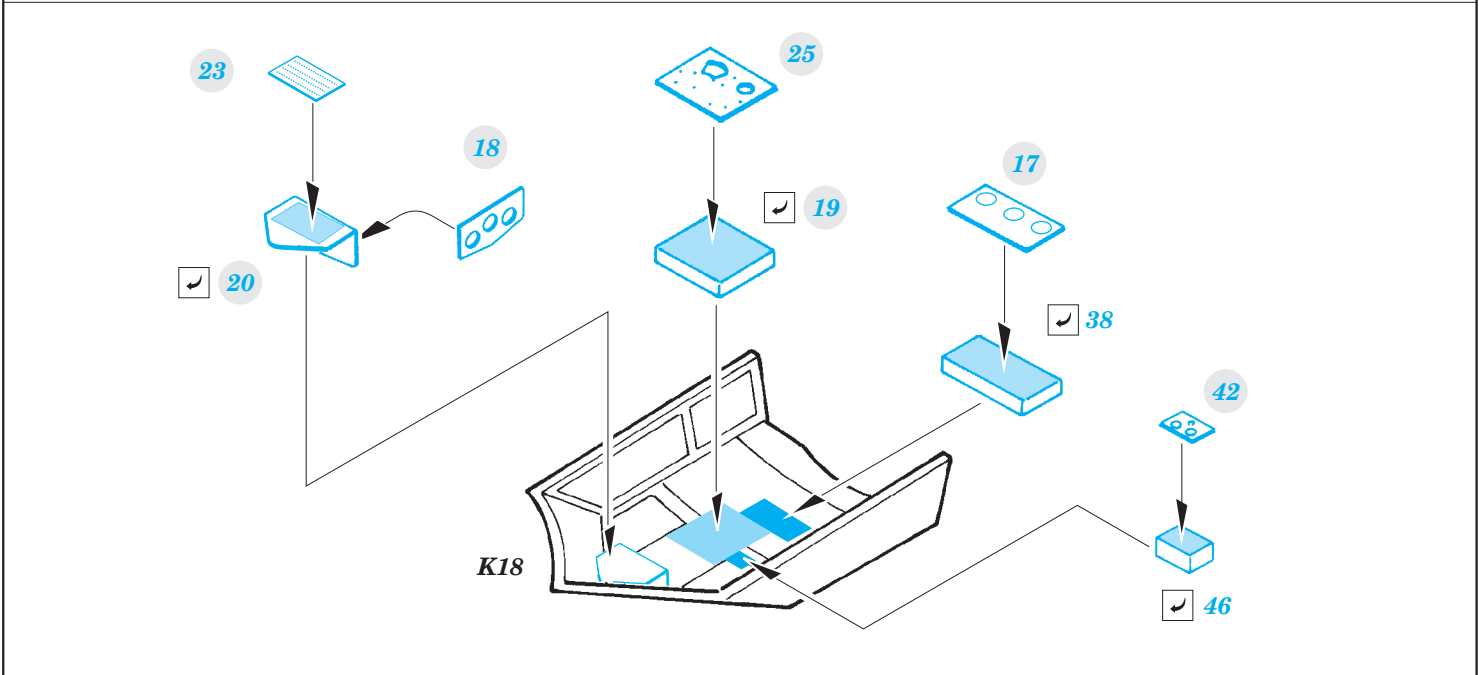

B-17G cockpit interior

eduard

detail set for 1/72 AIRFIX No. A08017 kit • sada detailů pro stavění 1/72 AIRFIX No. A08017

73 567

- ★ APPLY EXPRESS MASK AND PAINT BEFORE GLUING
POUŽIT EXPRESS MASK NABARVIT PŘED SLEPENÍM
- ☉ SYMMETRICAL ASSEMBLY
SYMETRICKÁ MONTÁŽ
- REMOVE
ODSTRANIT
- ▨ GRIND
OBROUSIT
- ⊘ DRILL HOLE
VRTAT OTVOR
- 1 COLORED ETCHED PARTS
LEPTANÉ BAREVNÉ DÍLY
- 1 ETCHED PARTS
LEPTANÉ NEBAREVNÉ DÍLY
- 1 ORIGINAL KIT PARTS
PŮVODNÍ DÍLY STAVEBNICE
- ↪ BEND
OHNOUT
- ? OPTION
VOLBA
- Ⓜ REPLACE
NAHRADIT

ORIGINAL KIT PARTS
PŮVODNÍ DÍLY STAVEBNICE

PHOTO-ETCHED PARTS
LEPTANÉ DÍLY

PARTS TO BE REMOVED
DÍLY K ODSTRANĚNÍ

FILL
TMELIT

Related products: 72 629 B-17G landing flaps