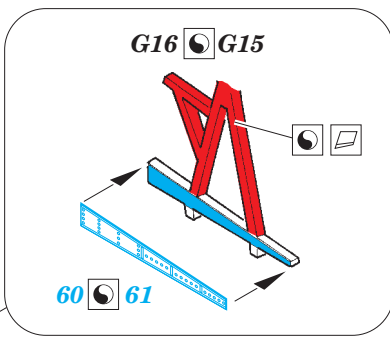

B-17G cockpit interior

eduard

detail set for 1/72 AIRFIX No. A08017 kit • sada detailů pro stavění 1/72 AIRFIX No. A08017

73 567

- ★ APPLY EXPRESS MASK AND PAINT BEFORE GLUING
POUŽIT EXPRESS MASK NABARVIT PŘED SLEPENÍM
- ☉ SYMMETRICAL ASSEMBLY
SYMETRICKÁ MONTÁŽ
- REMOVE
ODSTRANIT
- ▨ GRIND
OBROUSIT
- ⊘ DRILL HOLE
VRTAT OTVOR
- 1 COLORED ETCHED PARTS
LEPTANÉ BAREVNÉ DÍLY
- 1 ETCHED PARTS
LEPTANÉ NEBAREVNÉ DÍLY
- 1 ORIGINAL KIT PARTS
PŮVODNÍ DÍLY STAVEBNICE
- ↪ BEND
OHNOUT
- ? OPTION
VOLBA
- Ⓜ REPLACE
NAHRADIT

ORIGINAL KIT PARTS
PŮVODNÍ DÍLY STAVEBNICE

PHOTO-ETCHED PARTS
LEPTANÉ DÍLY

PARTS TO BE REMOVED
DÍLY K ODSTRANĚNÍ

FILL
TMELIT

Related products: 72 629 B-17G landing flaps