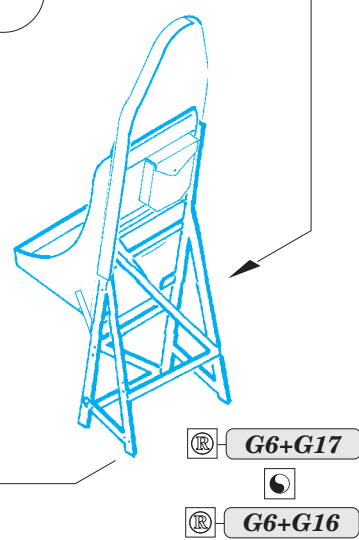

B-17G cockpit interior

eduard

detail set for 1/72 AIRFIX No. A08017 kit • sada detailů pro stavění 1/72 AIRFIX No. A08017

73 567

- ★ APPLY EXPRESS MASK AND PAINT BEFORE GLUING
POUŽIT EXPRESS MASK NABARVIT PŘED SLEPENÍM
- ☉ SYMMETRICAL ASSEMBLY
SYMETRICKÁ MONTÁŽ
- REMOVE
ODSTRANIT
- ▨ GRIND
OBROUSIT
- ⊘ DRILL HOLE
VRTAT OTVOR
- 1 COLORED ETCHED PARTS
LEPTANÉ BAREVNÉ DÍLY
- 1 ETCHED PARTS
LEPTANÉ NEBAREVNÉ DÍLY
- 1 ORIGINAL KIT PARTS
PŮVODNÍ DÍLY STAVEBNICE
- ↪ BEND
OHNOUT
- ? OPTION
VOLBA
- Ⓜ REPLACE
NAHRADIT

ORIGINAL KIT PARTS
PŮVODNÍ DÍLY STAVEBNICE

PHOTO-ETCHED PARTS
LEPTANÉ DÍLY

PARTS TO BE REMOVED
DÍLY K ODSTRANĚNÍ

FILL
TMELIT

Related products: 72 629 B-17G landing flaps