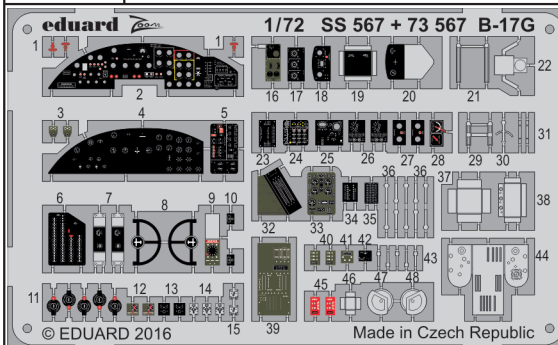

B-17G cockpit interior

eduard

detail set for 1/72 AIRFIX No. A08017 kit • sada detailů pro stavění 1/72 AIRFIX No. A08017

73 567

- ★ APPLY EXPRESS MASK AND PAINT BEFORE GLUING
POUŽIT EXPRESS MASK NABARVIT PŘED SLEPENÍM
- ☉ SYMMETRICAL ASSEMBLY
SYMETRICKÁ MONTÁŽ
- REMOVE
ODSTRANIT
- ▨ GRIND
OBROUSIT
- ⊘ DRILL HOLE
VRTAT OTVOR
- 1 COLORED ETCHED PARTS
LEPTANÉ BAREVNÉ DÍLY
- 1 ETCHED PARTS
LEPTANÉ NEBAREVNÉ DÍLY
- 1 ORIGINAL KIT PARTS
PŮVODNÍ DÍLY STAVEBNICE
- ↪ BEND
OHNOUT
- ? OPTION
VOLBA
- Ⓜ REPLACE
NAHRADIT

ORIGINAL KIT PARTS
PŮVODNÍ DÍLY STAVEBNICE

PHOTO-ETCHED PARTS
LEPTANÉ DÍLY

PARTS TO BE REMOVED
DÍLY K ODSTRANĚNÍ

FILL
TMELIT

Related products: 72 629 B-17G landing flaps