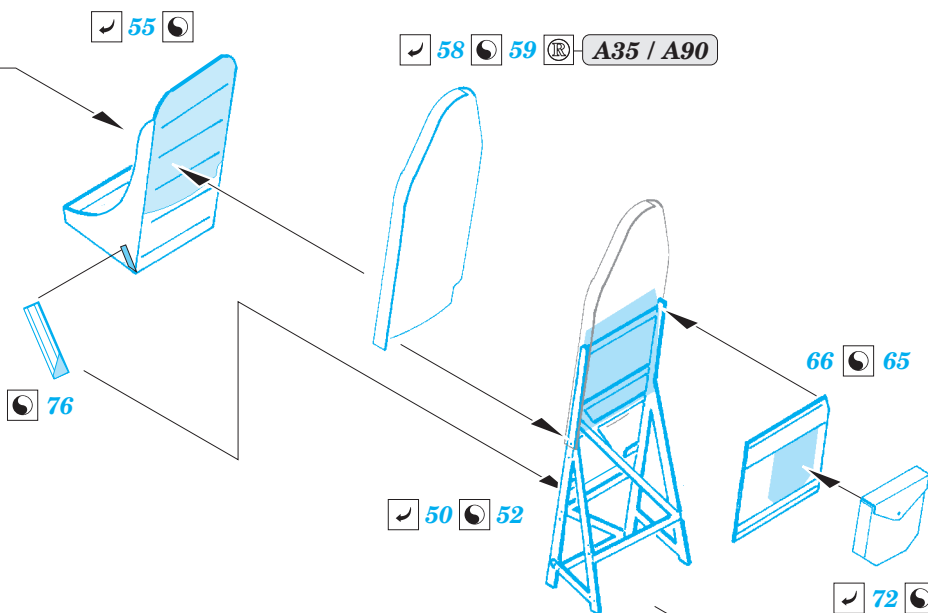

B-17G cockpit interior

eduard

detail set for 1/72 AIRFIX No. A08017 kit • sada detailů pro stavění 1/72 AIRFIX No. A08017

73 567

- ★ APPLY EXPRESS MASK AND PAINT BEFORE GLUING
POUŽIT EXPRESS MASK NABARVIT PŘED SLEPENÍM
- ☉ SYMMETRICAL ASSEMBLY
SYMETRICKÁ MONTÁŽ
- REMOVE
ODSTRANIT
- ▨ GRIND
OBROUSIT
- ⊘ DRILL HOLE
VRTAT OTVOR
- 1 COLORED ETCHED PARTS
LEPTANÉ BAREVNÉ DÍLY
- 1 ETCHED PARTS
LEPTANÉ NEBAREVNÉ DÍLY
- 1 ORIGINAL KIT PARTS
PŮVODNÍ DÍLY STAVEBNICE
- ↪ BEND
OHNOUT
- ? OPTION
VOLBA
- Ⓜ REPLACE
NAHRADIT

ORIGINAL KIT PARTS
PŮVODNÍ DÍLY STAVEBNICE

PHOTO-ETCHED PARTS
LEPTANÉ DÍLY

PARTS TO BE REMOVED
DÍLY K ODSTRANĚNÍ

FILL
TMELIT

Related products: 72 629 B-17G landing flaps