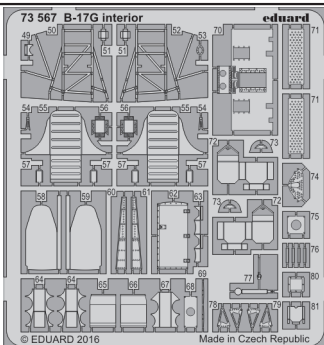

B-17G cockpit interior

eduard

detail set for 1/72 AIRFIX No. A08017 kit • sada detailů pro stavění 1/72 AIRFIX No. A08017

73 567

- ★ APPLY EXPRESS MASK AND PAINT BEFORE GLUING
POUŽIT EXPRESS MASK NABARVIT PŘED SLEPENÍM
- ☉ SYMMETRICAL ASSEMBLY
SYMETRICKÁ MONTÁŽ
- REMOVE
ODSTRANIT
- ▨ GRIND
OBROUSIT
- ⊘ DRILL HOLE
VRTAT OTVOR
- 1 COLORED ETCHED PARTS
LEPTANÉ BAREVNÉ DÍLY
- 1 ETCHED PARTS
LEPTANÉ NEBAREVNÉ DÍLY
- 1 ORIGINAL KIT PARTS
PŮVODNÍ DÍLY STAVEBNICE
- ↪ BEND
OHNOUT
- ? OPTION
VOLBA
- Ⓜ REPLACE
NAHRADIT

ORIGINAL KIT PARTS
PŮVODNÍ DÍLY STAVEBNICE

PHOTO-ETCHED PARTS
LEPTANÉ DÍLY

PARTS TO BE REMOVED
DÍLY K ODSTRANĚNÍ

FILL
TMELIT

Related products: 72 629 B-17G landing flaps