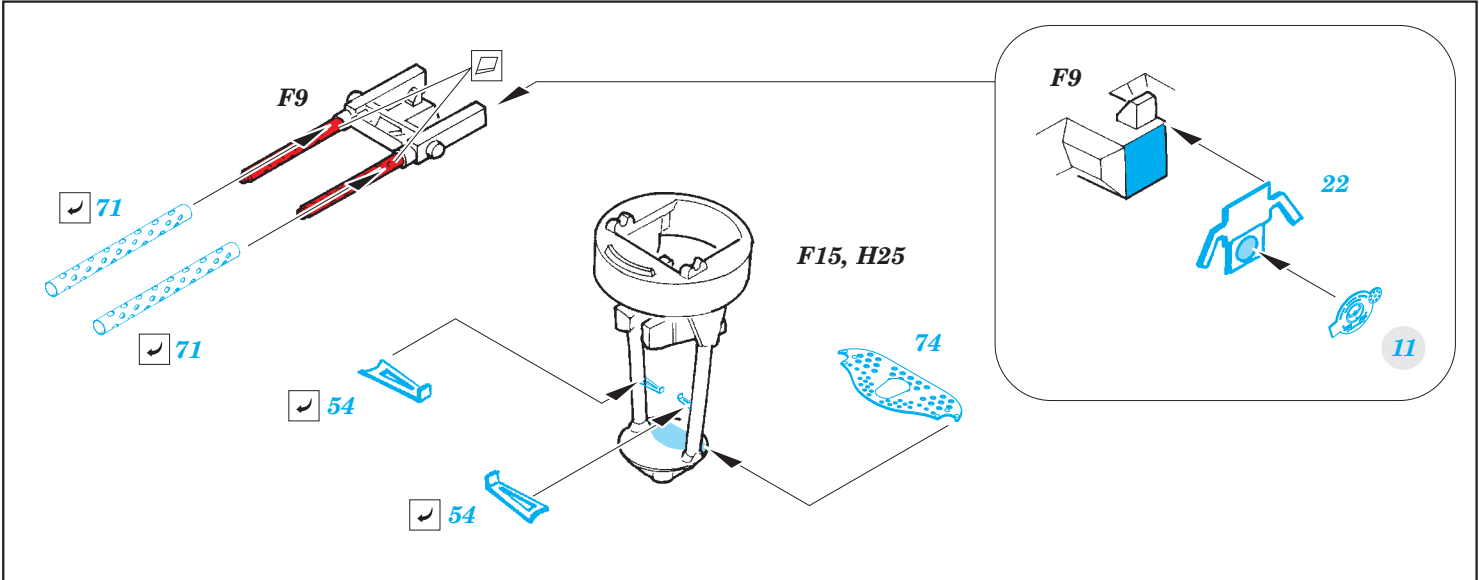

B-17G cockpit interior

eduard

detail set for 1/72 AIRFIX No. A08017 kit • sada detailů pro stavění 1/72 AIRFIX No. A08017

73 567

- ★ APPLY EXPRESS MASK AND PAINT BEFORE GLUING
POUŽIT EXPRESS MASK NABARVIT PŘED SLEPENÍM
- ☉ SYMMETRICAL ASSEMBLY
SYMETRICKÁ MONTÁŽ
- REMOVE
ODSTRANIT
- ▨ GRIND
OBROUSIT
- ⊘ DRILL HOLE
VRTAT OTVOR
- 1 COLORED ETCHED PARTS
LEPTANÉ BAREVNÉ DÍLY
- 1 ETCHED PARTS
LEPTANÉ NEBAREVNÉ DÍLY
- 1 ORIGINAL KIT PARTS
PŮVODNÍ DÍLY STAVEBNICE
- ↪ BEND
OHNOUT
- ? OPTION
VOLBA
- Ⓜ REPLACE
NAHRADIT

ORIGINAL KIT PARTS
PŮVODNÍ DÍLY STAVEBNICE

PHOTO-ETCHED PARTS
LEPTANÉ DÍLY

PARTS TO BE REMOVED
DÍLY K ODSTRANĚNÍ

FILL
TMELIT

Related products: 72 629 B-17G landing flaps