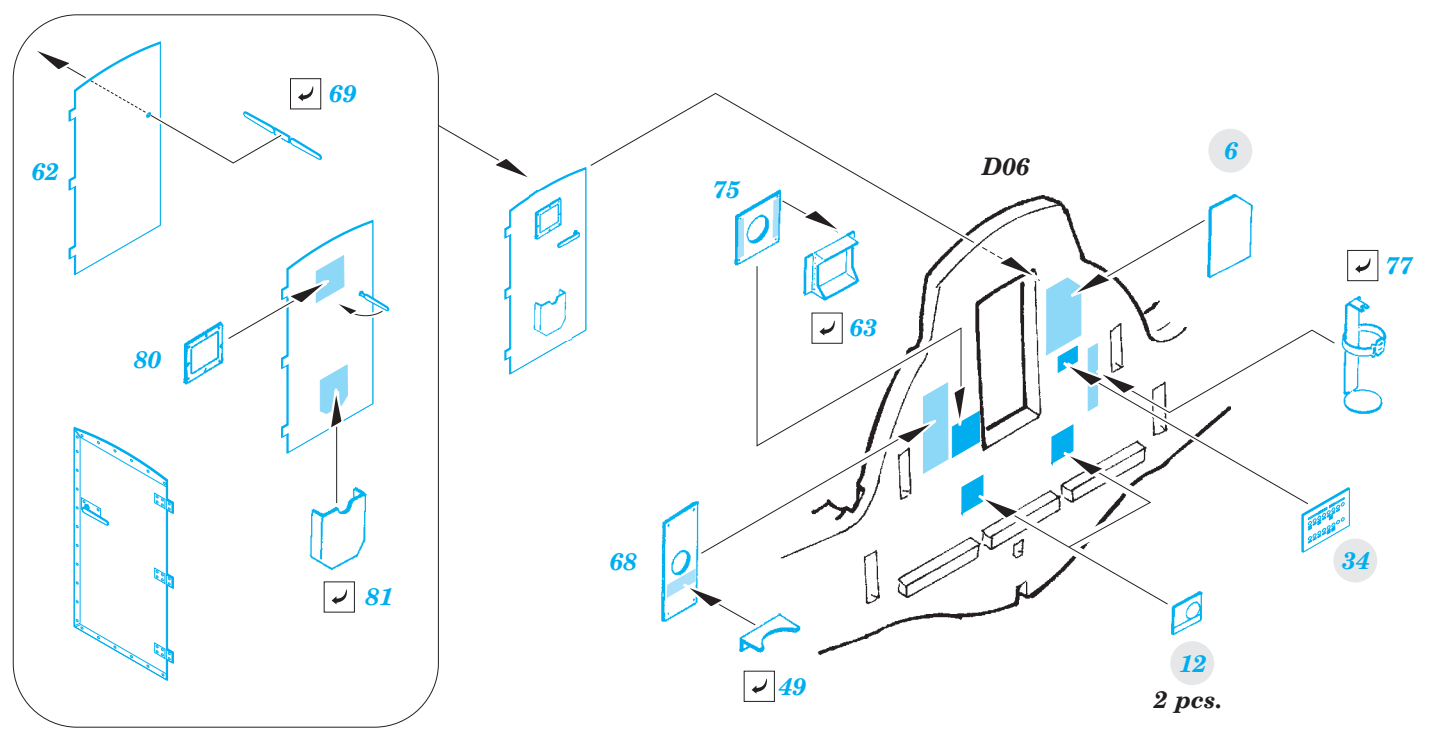

B-17G cockpit interior

eduard

detail set for 1/72 AIRFIX No. A08017 kit • sada detailů pro stavění 1/72 AIRFIX No. A08017

73 567

- ★ APPLY EXPRESS MASK AND PAINT BEFORE GLUING
POUŽIT EXPRESS MASK NABARVIT PŘED SLEPENÍM
- ☉ SYMMETRICAL ASSEMBLY
SYMETRICKÁ MONTÁŽ
- REMOVE
ODSTRANIT
- ▨ GRIND
OBROUSIT
- ⊘ DRILL HOLE
VRTAT OTVOR
- 1 COLORED ETCHED PARTS
LEPTANÉ BAREVNÉ DÍLY
- 1 ETCHED PARTS
LEPTANÉ NEBAREVNÉ DÍLY
- 1 ORIGINAL KIT PARTS
PŮVODNÍ DÍLY STAVEBNICE
- ↪ BEND
OHNOUT
- ? OPTION
VOLBA
- Ⓜ REPLACE
NAHRADIT

ORIGINAL KIT PARTS
PŮVODNÍ DÍLY STAVEBNICE

PHOTO-ETCHED PARTS
LEPTANÉ DÍLY

PARTS TO BE REMOVED
DÍLY K ODSTRANĚNÍ

FILL
TMELIT

Related products: 72 629 B-17G landing flaps