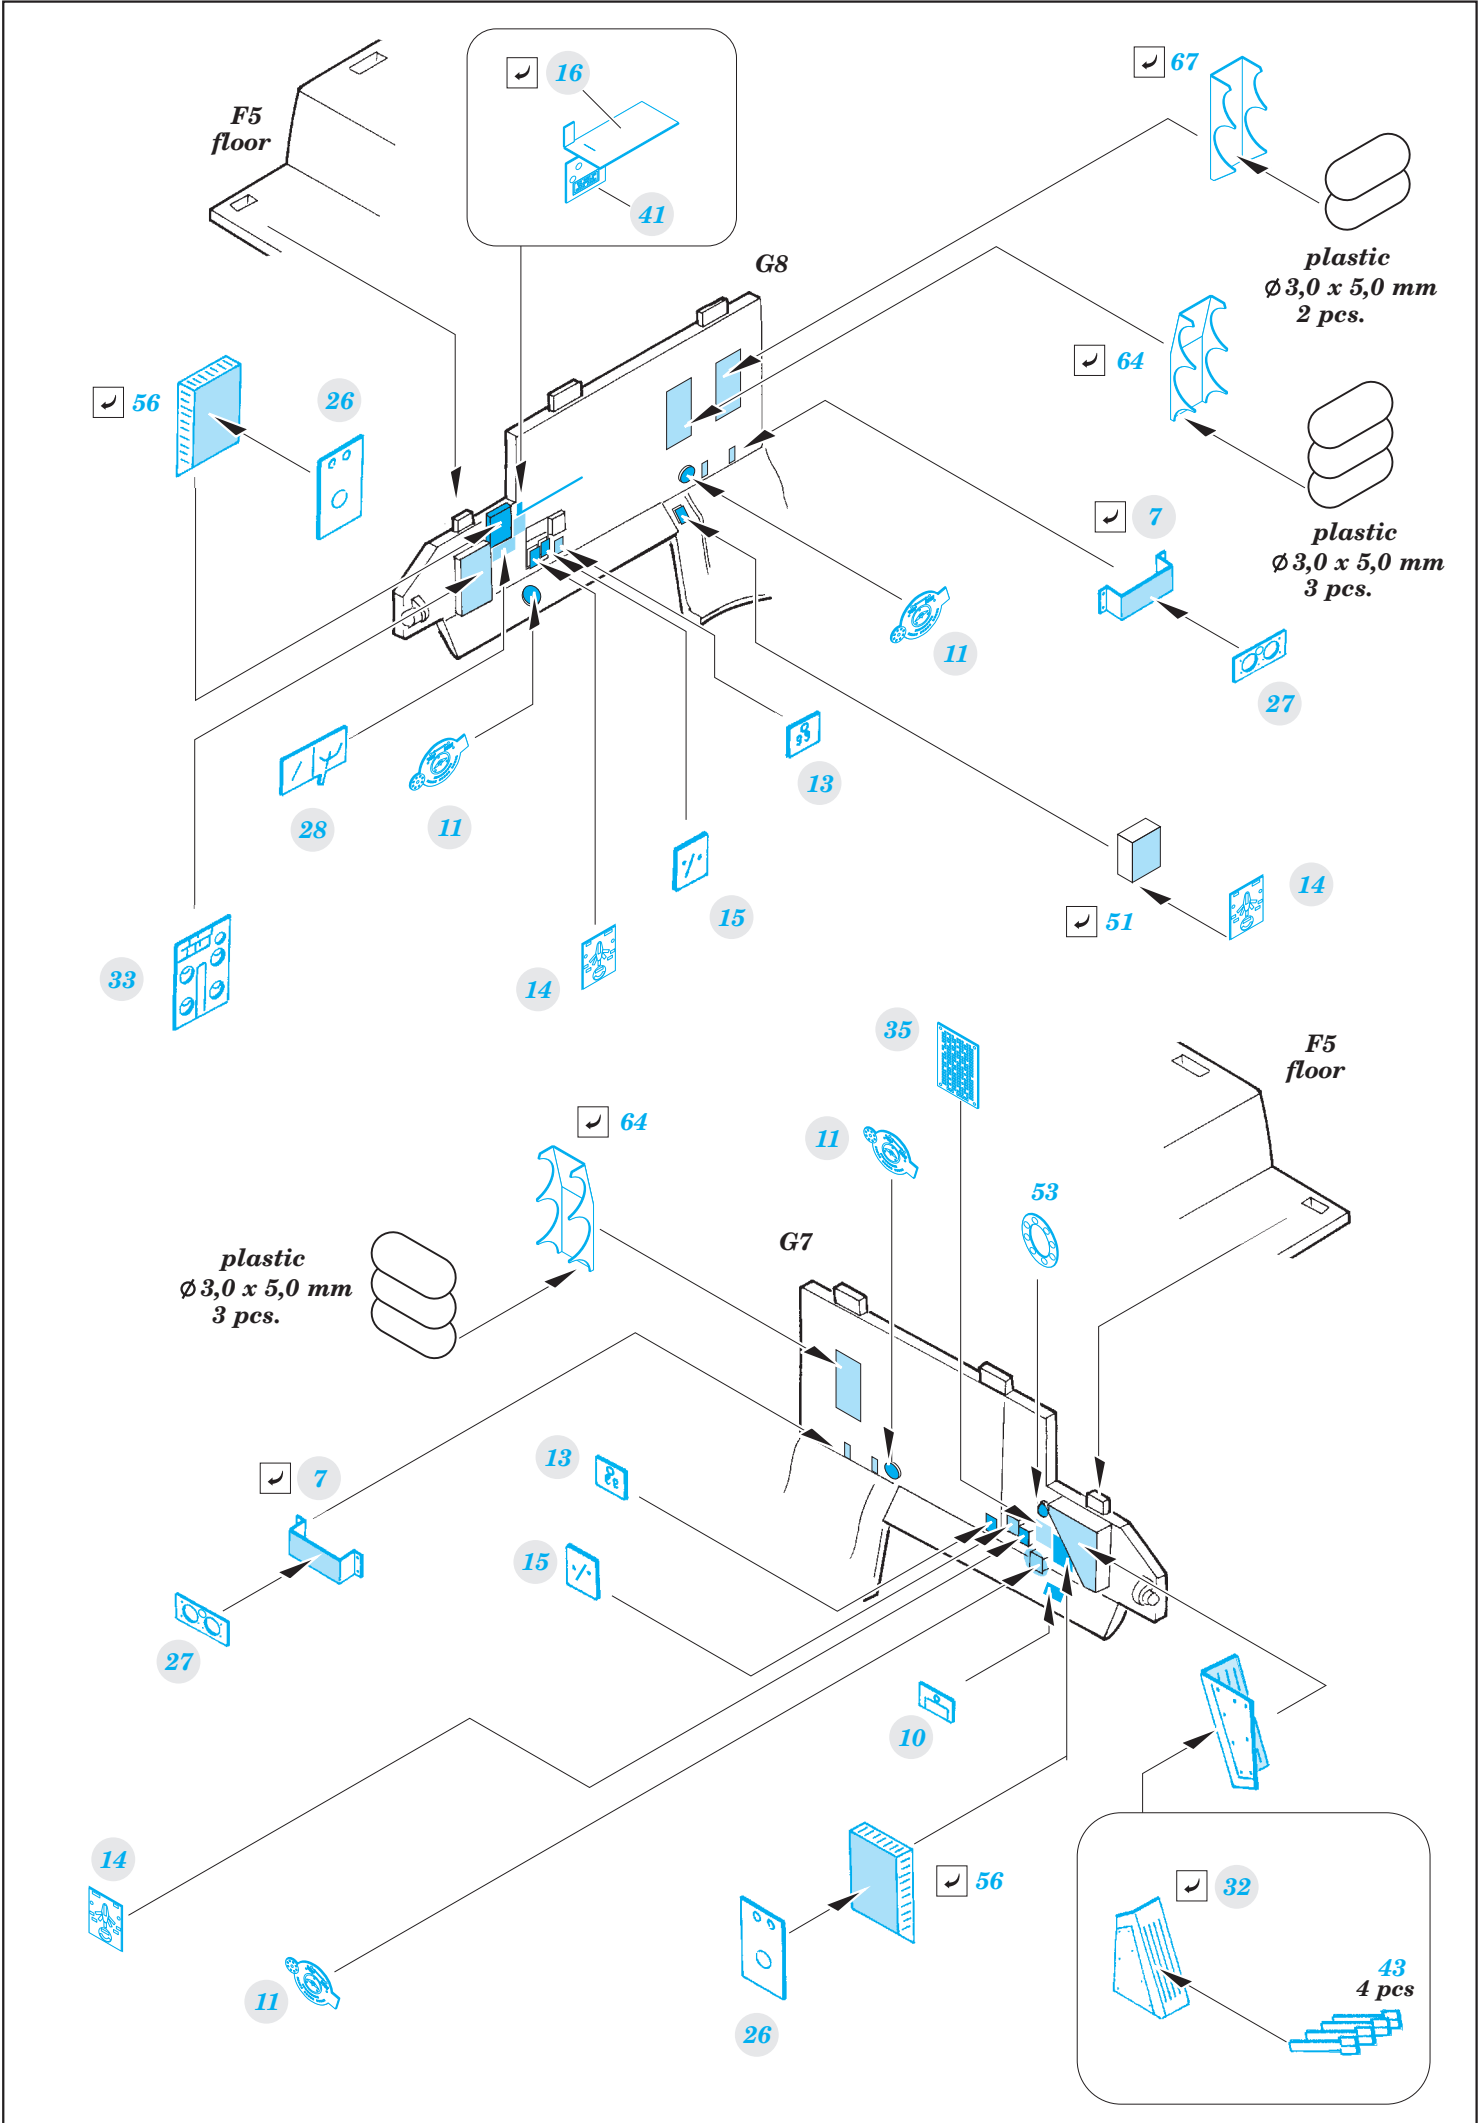

B-17G cockpit interior

eduard

detail set for 1/72 AIRFIX No. A08017 kit • sada detailů pro stavění 1/72 AIRFIX No. A08017

73 567

- ★ APPLY EXPRESS MASK AND PAINT BEFORE GLUING
POUŽIT EXPRESS MASK NABARVIT PŘED SLEPENÍM
- ☉ SYMMETRICAL ASSEMBLY
SYMETRICKÁ MONTÁŽ
- REMOVE
ODSTRANIT
- ▨ GRIND
OBROUSIT
- ⊘ DRILL HOLE
VRTAT OTVOR
- 1 COLORED ETCHED PARTS
LEPTANÉ BAREVNÉ DÍLY
- 1 ETCHED PARTS
LEPTANÉ NEBAREVNÉ DÍLY
- 1 ORIGINAL KIT PARTS
PŮVODNÍ DÍLY STAVEBNICE
- ↪ BEND
OHNOUT
- ? OPTION
VOLBA
- Ⓜ REPLACE
NAHRADIT

ORIGINAL KIT PARTS
PŮVODNÍ DÍLY STAVEBNICE

PHOTO-ETCHED PARTS
LEPTANÉ DÍLY

PARTS TO BE REMOVED
DÍLY K ODSTRANĚNÍ

FILL
TMELIT

Related products: 72 629 B-17G landing flaps