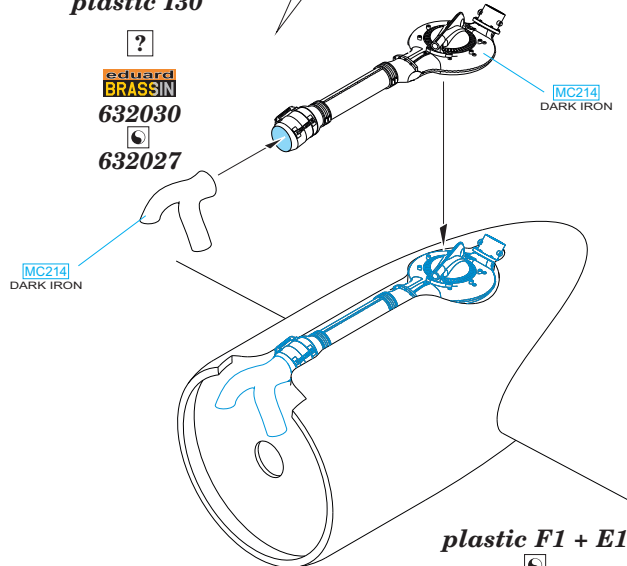

plastic H30

plastic I30

R41

eduard
BRASSIN

632030

632027

MC214
DARK IRON

MC214
DARK IRON