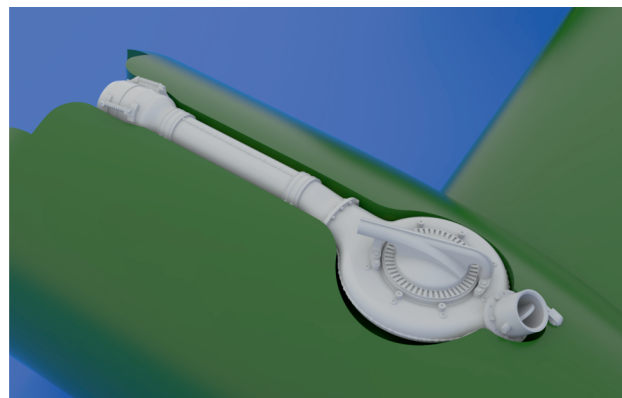

# 632 033 B-17 superchargers

For HK Model kit - pro stavebnici HK Model

1/32

BRASSIN

www.eduard.com

BRASSIN

## eduard

**BEST BRASS RESIN AROUND!**

 SYMMETRICAL ASSEMBLY  
SYMETRICKÁ MONTÁŽ

- |   |   |
|---|---|
|  REMOVE<br>ODSTRANIT        |  BEND<br>OHNOUT       |
|  GRIND<br>OBROUSIT         |  OPTION<br>VOLBA     |
|  DRILL HOLE<br>VRTAT OTVOR |  REPLACE<br>NAHRADIT |