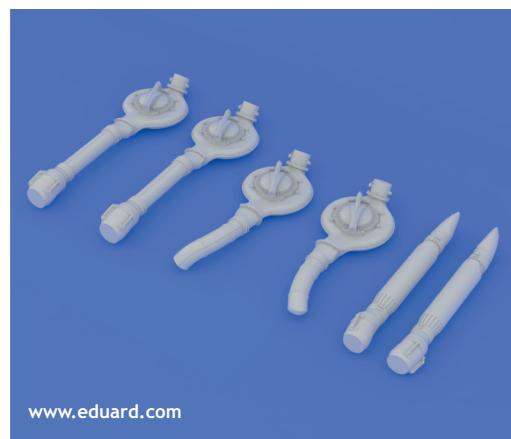

## COLOURS

GSI Creos (GUNZE)		Mr.METAL COLOR	
AQUEOUS	Mr.COLOR	Mr.METAL COLOR	
		MC214	DARK IRON

This product contains metal and resin detail parts for upgrading scale plastic models. When selecting this set make sure that it is for the kit mentioned in product name as these sets are made specifically for that kit. When upgrading the model some cutting or corrections may be necessary for parts to fit accurately. **WARNING!** This set contains small and sharp parts. Work carefully in a ventilated and well-lit room. Safety glasses are recommended. This product is not suitable for children below 14 years of age.

Tento výrobek obsahuje leptané a odlévané detaily pro úpravu a vylepšení plastického modelu. Při výběru sady kovových detailů zkontrolujte, zda je určena pro model, který chcete upravit. Model, pro který je sada určena, je uveden u názvu výrobku. Pro přesnou aplikaci kovových a odlévaných dílů může být zapotřebí upravit díly upravovaného modelu. **POZOR!** Sada obsahuje malé ostré díly. Pracujte ve větrané a dobře osvětlené místnosti. Doporučujeme použití ochranných brýlí. Tento výrobek není vhodný pro děti mladší 14 let.

# 632 033 B-17 superchargers

For HK Model kit - pro stavebnici HK Model

1/32

BRASSIN

www.eduard.com

BRASSIN

## eduard

**BEST BRASS RESIN AROUND!**

 SYMMETRICAL ASSEMBLY  
SYMETRICKÁ MONTÁŽ

- |   |   |
|---|---|
|  REMOVE<br>ODSTRANIT        |  BEND<br>OHNOUT       |
|  GRIND<br>OBROUSIT         |  OPTION<br>VOLBA     |
|  DRILL HOLE<br>VRTAT OTVOR |  REPLACE<br>NAHRADIT |