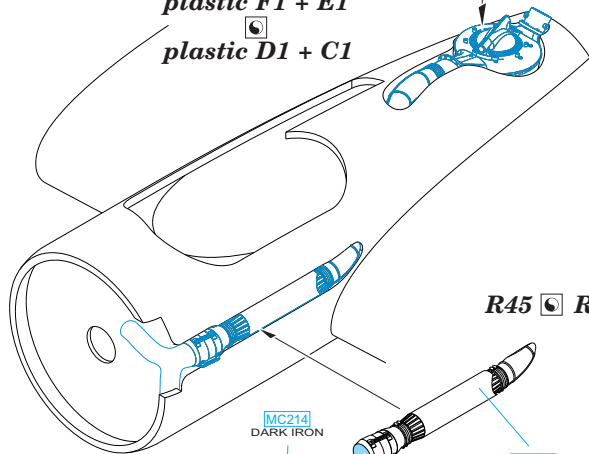

## eduard

**BEST BRASS RESIN AROUND!**

 SYMMETRICAL ASSEMBLY  
SYMETRICKÁ MONTÁŽ

- |   |   |
|---|---|
|  REMOVE<br>ODSTRANIT        |  BEND<br>OHNOUT       |
|  GRIND<br>OBROUSIT         |  OPTION<br>VOLBA     |
|  DRILL HOLE<br>VRTAT OTVOR |  REPLACE<br>NAHRADIT |

**RIGHT SIDE**

**LEFT SIDE**

R43  R42

*plastic F1 + E1*

*plastic D1 + C1*

**RIGHT INNER ENGINE**

*plastic H29*

*plastic I26*

**eduard**  
**BRASSIN**

632029

632028

 = 

*plastic H30*

*plastic I30*

R41 

**eduard**  
**BRASSIN**