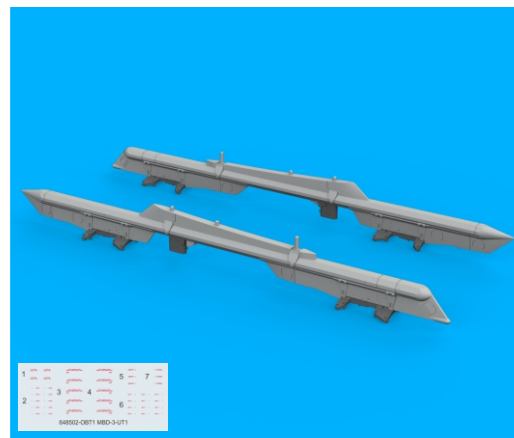

BRASSIN

eduard