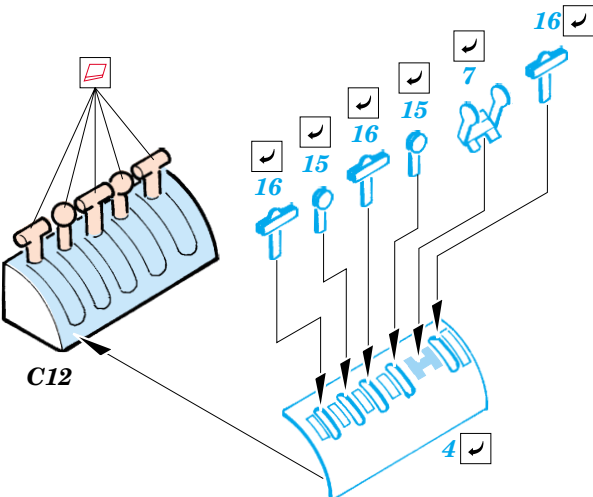

**ORIGINAL KIT PARTS**  
PŮVODNÍ DÍLY STAVEBNICE

**PHOTO-ETCHED PARTS**  
LEPTANÉ DÍLY

**PARTS TO BE REMOVED**  
DÍLY K ODSTRANĚNÍ

**FILL**  
TMELIT

I.

II.

**REFERENCES:**  
 Model Art # 263 - Ki-61 Hien  
 Model Art # 428 - I. J. Army Kawasaki type 3 & 5 Fighter