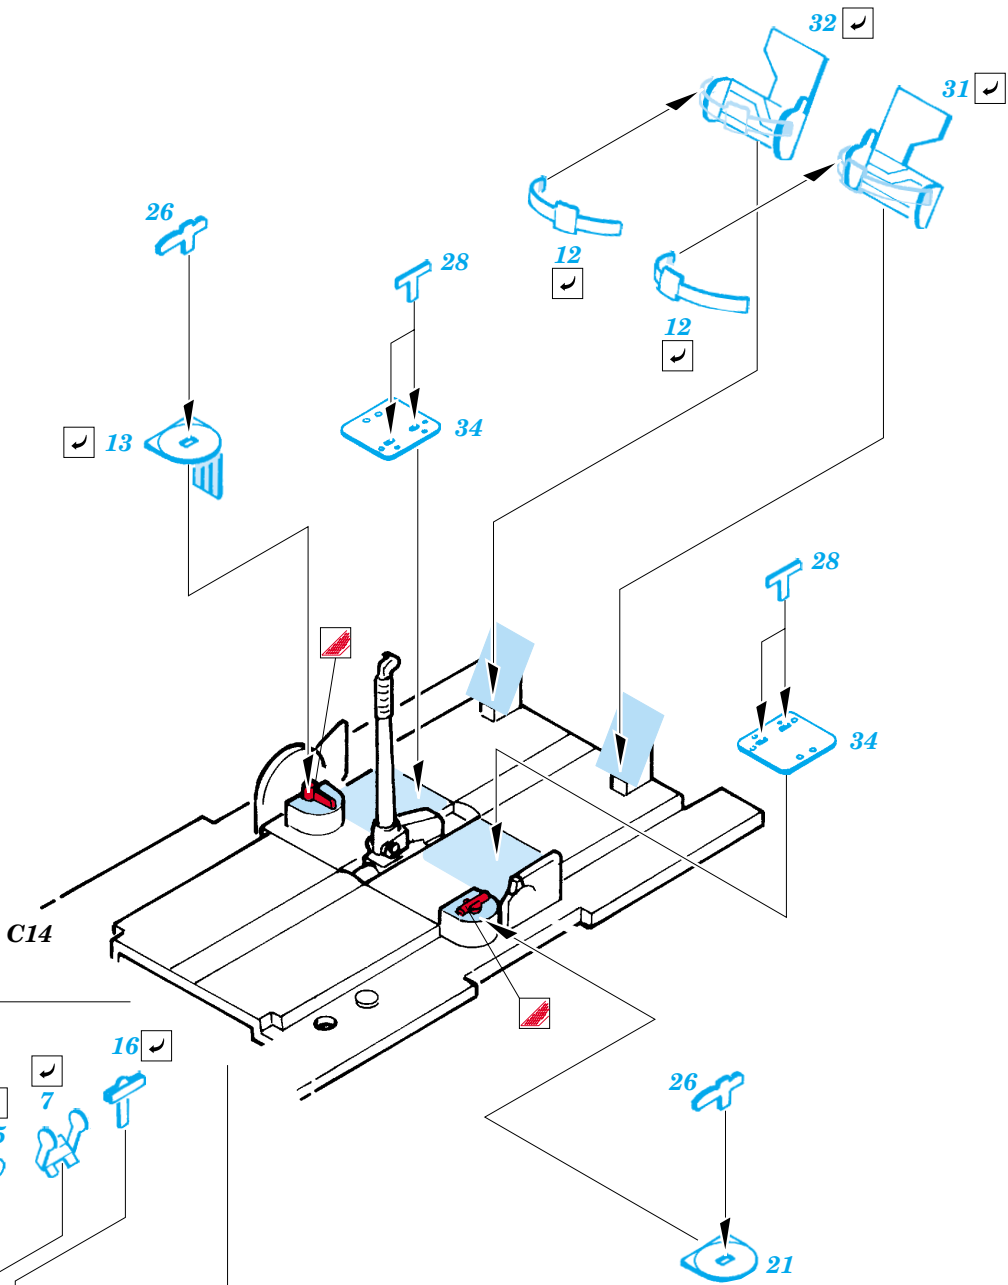

# Ki-61 I Hien

**FE298**

1/48 scale detail set for Hasegawa kit • sada detailů pro model Hasegawa 1/48

FE 298 + 49 298  
Ki-61 I Hien  
**FILM**

- SYMMETRICAL ASSEMBLY  
SYMETRICKÁ MONTÁŽ
- REMOVE  
ODSTRANIT
- BEND  
OHNOUT
- REPLACE  
NAHRADIT
- GRIND  
OBROUSIT
- OPTION  
VOLBA

**ORIGINAL KIT PARTS**  
PŮVODNÍ DÍLY STAVEBNICE

**PHOTO-ETCHED PARTS**  
LEPTANÉ DÍLY

**PARTS TO BE REMOVED**  
DÍLY K ODSTRANĚNÍ

**FILL**  
TMELIT

I.

II.

**REFERENCES:**  
 Model Art # 263 - Ki-61 Hien  
 Model Art # 428 - I. J. Army Kawasaki type 3 & 5 Fighter