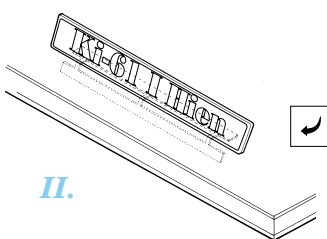

# Ki-61 I Hien

**FE298**

1/48 scale detail set for Hasegawa kit • sada detailů pro model Hasegawa 1/48

FE 298 + 49 298  
Ki-61 I Hien  
**FILM**

- SYMMETRICAL ASSEMBLY  
SYMETRICKÁ MONTÁŽ
- REMOVE  
ODSTRANIT
- BEND  
OHNOUT
- REPLACE  
NAHRADIT
- GRIND  
OBROUSIT
- OPTION  
VOLBA

**ORIGINAL KIT PARTS**  
PŮVODNÍ DÍLY STAVEBNICE

**PHOTO-ETCHED PARTS**  
LEPTANÉ DÍLY

**PARTS TO BE REMOVED**  
DÍLY K ODSTRANĚNÍ

**FILL**  
TMELIT

I.

II.

**REFERENCES:**  
 Model Art # 263 - Ki-61 Hien  
 Model Art # 428 - I. J. Army Kawasaki type 3 & 5 Fighter