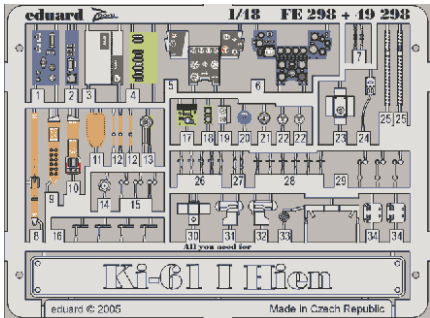

# Ki-61 I Hien

**FE298**

1/48 scale detail set for Hasegawa kit • sada detailů pro model Hasegawa 1/48

FE 298 + 49 298  
Ki-61 I Hien  
**FILM**

- SYMMETRICAL ASSEMBLY  
SYMETRICKÁ MONTÁŽ
- REMOVE  
ODSTRANIT
- BEND  
OHNOUT
- REPLACE  
NAHRADIT
- GRIND  
OBROUSIT
- OPTION  
VOLBA

**ORIGINAL KIT PARTS**  
PŮVODNÍ DÍLY STAVEBNICE

**PHOTO-ETCHED PARTS**  
LEPTANÉ DÍLY

**PARTS TO BE REMOVED**  
DÍLY K ODSTRANĚNÍ

**FILL**  
TMELIT

I.

II.

**REFERENCES:**  
 Model Art # 263 - Ki-61 Hien  
 Model Art # 428 - I. J. Army Kawasaki type 3 & 5 Fighter