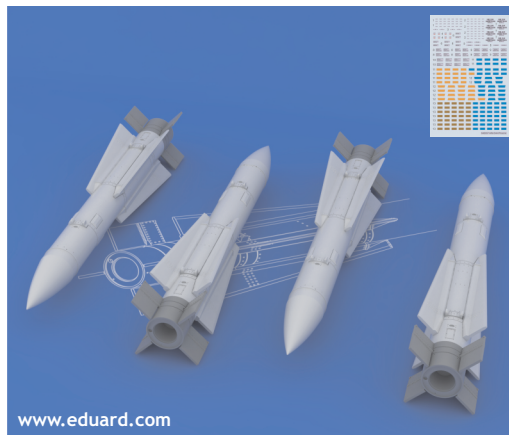

648 097 AIM-54A Phoenix

1/48