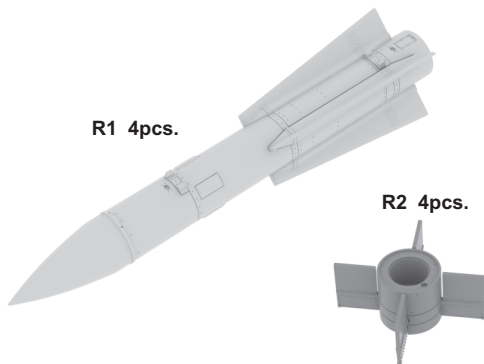

# 648 097 AIM-54A Phoenix

1/48 scale

R1 4pcs.

R2 4pcs.

## COLOURS

GSI Creos (GUNZE)		Mr.METAL COLOR	
AQUEOUS	Mr.COLOR		
H 1	C 1	WHITE	
H 3	C 3	RED	
H33	C 81	RUSSET	
H316	C316	WHITE	
			MC213 STAINLESS

This product contains metal and resin detail parts for upgrading scale plastic models. When selecting this set make sure that it is for the kit mentioned in product name as these parts are made specifically for that kit. When upgrading the model some cutting or corrections may be necessary for parts to fit accurately. **WARNING!** This set contains small and sharp parts. Work carefully in a ventilated and well-lit room. Safety glasses are recommended. This product is not suitable for children below 14 years of age.

Tento výrobek obsahuje leptané a odlévané detaily pro úpravu a vylepšení plastického modelu. Při výběru sady kovových detailů zkontrolujte, zda je určena pro model, který chcete upravit. Model, pro který je sada určena, je uveden v názvu výrobku. Pro přesnou aplikaci kovových a odlévaných dílů může být zapotřebí upravit díly upravovaného modelu. **POZOR!** Sada obsahuje malé ostré díly. Pracujte ve větrané a dobře osvětlené místnosti. Doporučujeme použití ochranných brýlí. Tento výrobek není vhodný pro děti mladší 14 let.