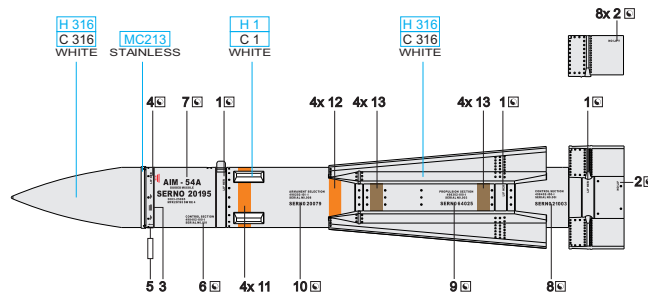

# 648 097 AIM-54A Phoenix

1/48

www.eduard.com

## 648097 AIM-54A Phoenix

**BEST BRASS RESIN AROUND!**

 SYMMETRICAL ASSEMBLY  
SYMETRICKÁ MONTÁŽ

 REMOVE  
ODSTRANIT  BEND  
OHNOUT

 GRIND  
OBROUSIT  ? OPTION  
VOLBA

 DRILL HOLE  
VRTAT OTVOR  REPLACE  
NAHRADIT