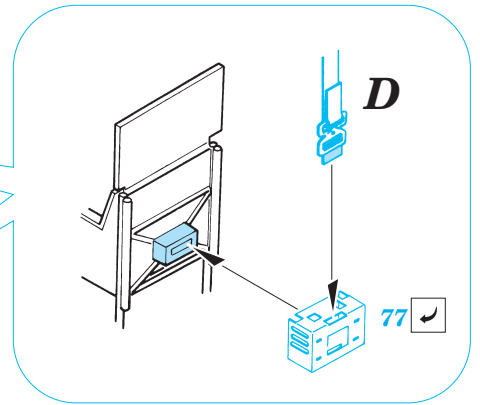

- ORIGINAL KIT PARTS
PŮVODNÍ DÍLY STAVEBNICE
- PHOTO-ETCHED PARTS
LEPTANÉ DÍLY
- PARTS TO BE REMOVED
DÍLY K ODSTRANĚNÍ
- FILL
TMELIT

D 2 sets

E 2 sets

**B21, B50,
B51, B52**
☉
**B21, B47,
B49, B53**

B21, B50, B51, B52

B21, B47, B49, B53

Mainly used gun sight UH-1C

For futher detail sets look for **eduard** 32 092 (exterior) and 32 093 (armament) for UH-1C Huey (not included in this set)