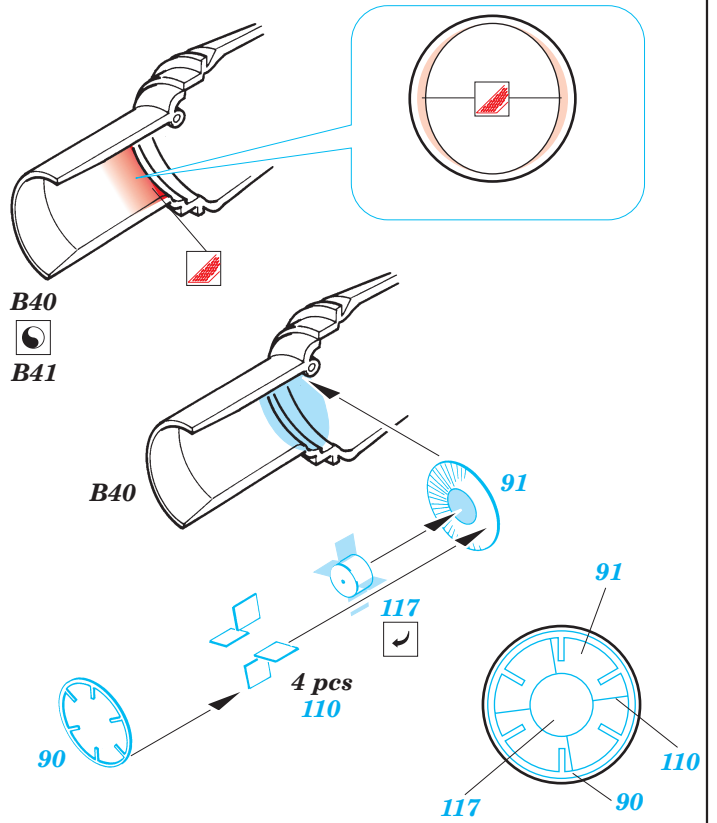

UH-1C Huey interior

eduard

32 086

1/35 scale detail set for Academy/Italeri kit • sada detailů pro model 1/35 Academy/Italeri

- ★ APPLY EXPRESS MASK AND PAINT BEFORE GLUING
POUŤ EXPRESNÍ MASKU NABARVIT PŘED SLEPENÍM
- ☉ SYMMETRICAL ASSEMBLY
SYMETRICKÁ MONTÁŽ
- REMOVE
ODSTRANIT
- ▨ GRIND
OBROUSIT
- ⊥ DRILL HOLE
VRTAT OTVOR
- ↪ BEND
OHNOUT
- ⊕ OPTION
VOLBA
- Ⓜ REPLACE
NAHRADIT

- ORIGINAL KIT PARTS
PŮVODNÍ DÍLY STAVEBNICE
- PHOTO-ETCHED PARTS
LEPTANÉ DÍLY
- PARTS TO BE REMOVED
DÍLY K ODSTRANĚNÍ
- FILL
TMELIT

D 2 sets

E 2 sets

**B21, B50,
B51, B52**
☉
**B21, B47,
B49, B53**

B21, B50, B51, B52

B21, B47, B49, B53

Mainly used gun sight UH-1C

For futher detail sets look for **eduard** 32 092 (exterior) and 32 093 (armament) for UH-1C Huey (not included in this set)