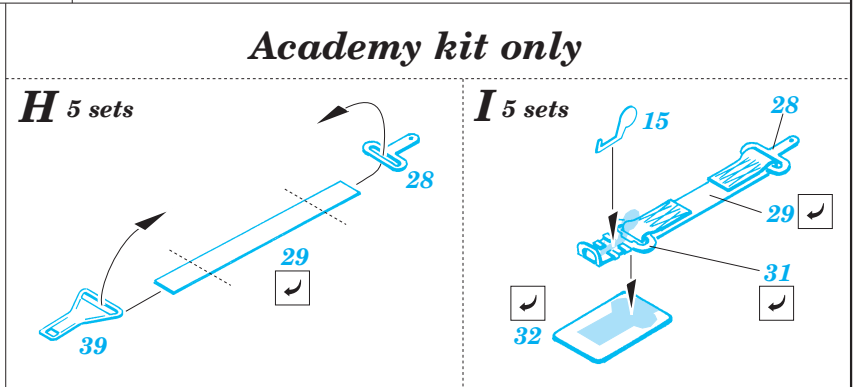

- ORIGINAL KIT PARTS
PŮVODNÍ DÍLY STAVEBNICE
- PHOTO-ETCHED PARTS
LEPTANÉ DÍLY
- PARTS TO BE REMOVED
DÍLY K ODSTRANĚNÍ
- FILL
TMELIT

D 2 sets

E 2 sets

**B21, B50,
B51, B52**
☉
**B21, B47,
B49, B53**

B21, B50, B51, B52

B21, B47, B49, B53

Mainly used gun sight UH-1C

For futher detail sets look for **eduard** 32 092 (exterior) and 32 093 (armament) for UH-1C Huey (not included in this set)