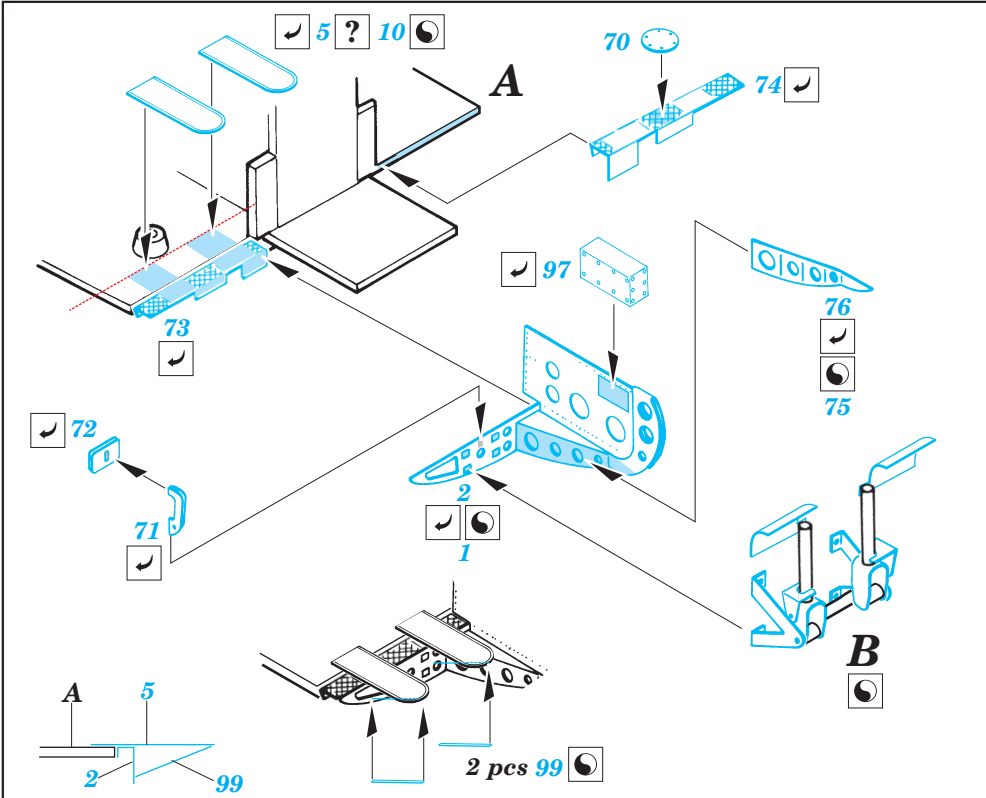

UH-1C Huey interior

eduard

32 086

1/35 scale detail set for Academy/Italeri kit • sada detailů pro model 1/35 Academy/Italeri

- ★ APPLY EXPRESS MASK AND PAINT BEFORE GLUING
POUŤ EXPRESNÍ MASKU NABARVIT PŘED SLEPENÍM
- ☉ SYMMETRICAL ASSEMBLY
SYMETRICKÁ MONTÁŽ
- REMOVE
ODSTRANIT
- ▨ GRIND
OBROUSIT
- ⊥ DRILL HOLE
VRTAT OTVOR
- ↪ BEND
OHNOUT
- ⊕ OPTION
VOLBA
- Ⓜ REPLACE
NAHRADIT

- ORIGINAL KIT PARTS
PŮVODNÍ DÍLY STAVEBNICE
- PHOTO-ETCHED PARTS
LEPTANÉ DÍLY
- PARTS TO BE REMOVED
DÍLY K ODSTRANĚNÍ
- FILL
TMELIT

D 2 sets

E 2 sets

**B21, B50,
B51, B52**
☉
**B21, B47,
B49, B53**

B21, B50, B51, B52

B21, B47, B49, B53

Mainly used gun sight UH-1C

For futher detail sets look for **eduard** 32 092 (exterior) and 32 093 (armament) for UH-1C Huey (not included in this set)