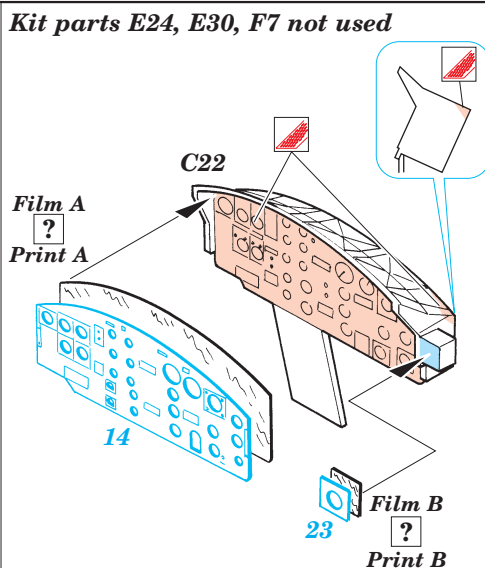

UH-1C Huey interior

eduard

32 086

1/35 scale detail set for Academy/Italeri kit • sada detailů pro model 1/35 Academy/Italeri

- ★ APPLY EXPRESS MASK AND PAINT BEFORE GLUING
POUŤ EXPRESNÍ MASKU NABARVIT PŘED SLEPENÍM
- ☉ SYMMETRICAL ASSEMBLY
SYMETRICKÁ MONTÁŽ
- REMOVE
ODSTRANIT
- ▨ GRIND
OBROUSIT
- ⊥ DRILL HOLE
VRTAT OTVOR
- ↪ BEND
OHNOUT
- ⊕ OPTION
VOLBA
- Ⓜ REPLACE
NAHRADIT

- ORIGINAL KIT PARTS
PŮVODNÍ DÍLY STAVEBNICE
- PHOTO-ETCHED PARTS
LEPTANÉ DÍLY
- PARTS TO BE REMOVED
DÍLY K ODSTRANĚNÍ
- FILL
TMELIT

D 2 sets

E 2 sets

**B21, B50,
B51, B52**
☉
**B21, B47,
B49, B53**

B21, B50, B51, B52

B21, B47, B49, B53

Mainly used gun sight UH-1C

For futher detail sets look for **eduard** 32 092 (exterior) and 32 093 (armament) for UH-1C Huey (not included in this set)