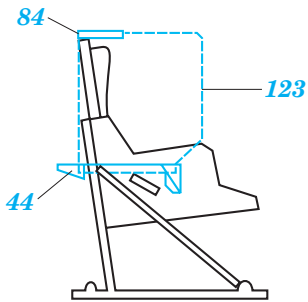

- ORIGINAL KIT PARTS
PŮVODNÍ DÍLY STAVEBNICE
- PHOTO-ETCHED PARTS
LEPTANÉ DÍLY
- PARTS TO BE REMOVED
DÍLY K ODSTRANĚNÍ
- FILL
TMELIT

D 2 sets

E 2 sets

**B21, B50,
B51, B52**
☉
**B21, B47,
B49, B53**

B21, B50, B51, B52

B21, B47, B49, B53

Mainly used gun sight UH-1C

For futher detail sets look for **eduard** 32 092 (exterior) and 32 093 (armament) for UH-1C Huey (not included in this set)