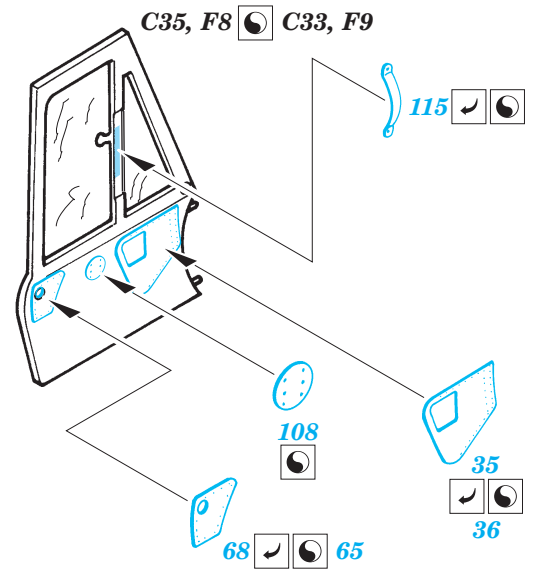

- ORIGINAL KIT PARTS
PŮVODNÍ DÍLY STAVEBNICE
- PHOTO-ETCHED PARTS
LEPTANÉ DÍLY
- PARTS TO BE REMOVED
DÍLY K ODSTRANĚNÍ
- FILL
TMELIT

D 2 sets

E 2 sets

**B21, B50,
B51, B52**
☉
**B21, B47,
B49, B53**

B21, B50, B51, B52

B21, B47, B49, B53

Mainly used gun sight UH-1C

For futher detail sets look for **eduard** 32 092 (exterior) and 32 093 (armament) for UH-1C Huey (not included in this set)