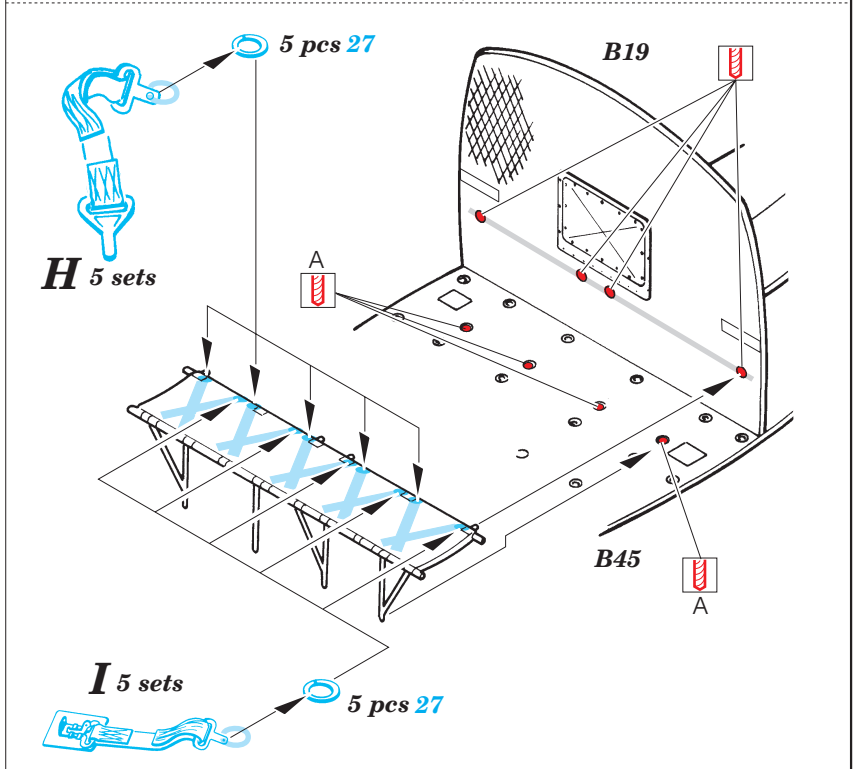

- ORIGINAL KIT PARTS
PŮVODNÍ DÍLY STAVEBNICE
- PHOTO-ETCHED PARTS
LEPTANÉ DÍLY
- PARTS TO BE REMOVED
DÍLY K ODSTRANĚNÍ
- FILL
TMELIT

D 2 sets

E 2 sets

**B21, B50,
B51, B52**
☉
**B21, B47,
B49, B53**

B21, B50, B51, B52

B21, B47, B49, B53

Mainly used gun sight UH-1C

For futher detail sets look for **eduard** 32 092 (exterior) and 32 093 (armament) for UH-1C Huey (not included in this set)