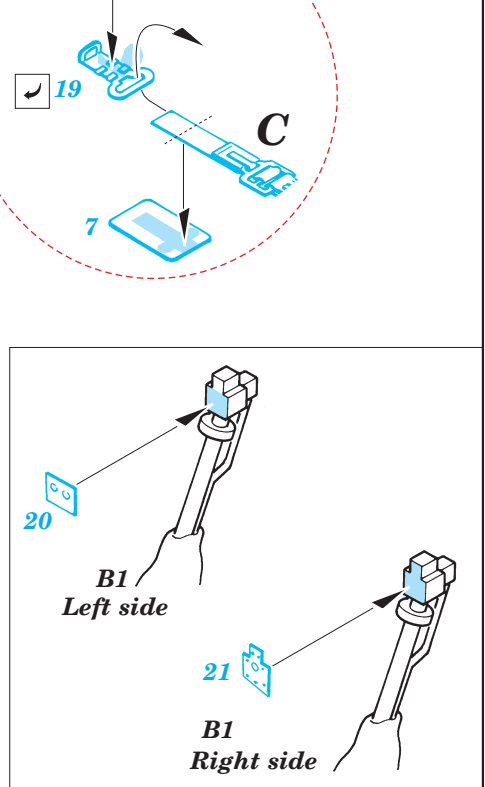

UH-1C Huey interior

eduard

32 086

1/35 scale detail set for Academy/Italeri kit • sada detailů pro model 1/35 Academy/Italeri

- ★ APPLY EXPRESS MASK AND PAINT BEFORE GLUING
POUŤ EXPRESNÍ MASKU NABARVIT PŘED SLEPENÍM
- ☉ SYMMETRICAL ASSEMBLY
SYMETRICKÁ MONTÁŽ
- REMOVE
ODSTRANIT
- ▨ GRIND
OBROUSIT
- ⊥ DRILL HOLE
VRTAT OTVOR
- ↪ BEND
OHNOUT
- ⊕ OPTION
VOLBA
- Ⓜ REPLACE
NAHRADIT

- ORIGINAL KIT PARTS
PŮVODNÍ DÍLY STAVEBNICE
- PHOTO-ETCHED PARTS
LEPTANÉ DÍLY
- PARTS TO BE REMOVED
DÍLY K ODSTRANĚNÍ
- FILL
TMELIT

D 2 sets

E 2 sets

**B21, B50,
B51, B52**
☉
**B21, B47,
B49, B53**

B21, B50, B51, B52

B21, B47, B49, B53

Mainly used gun sight UH-1C

For futher detail sets look for **eduard** 32 092 (exterior) and 32 093 (armament) for UH-1C Huey (not included in this set)