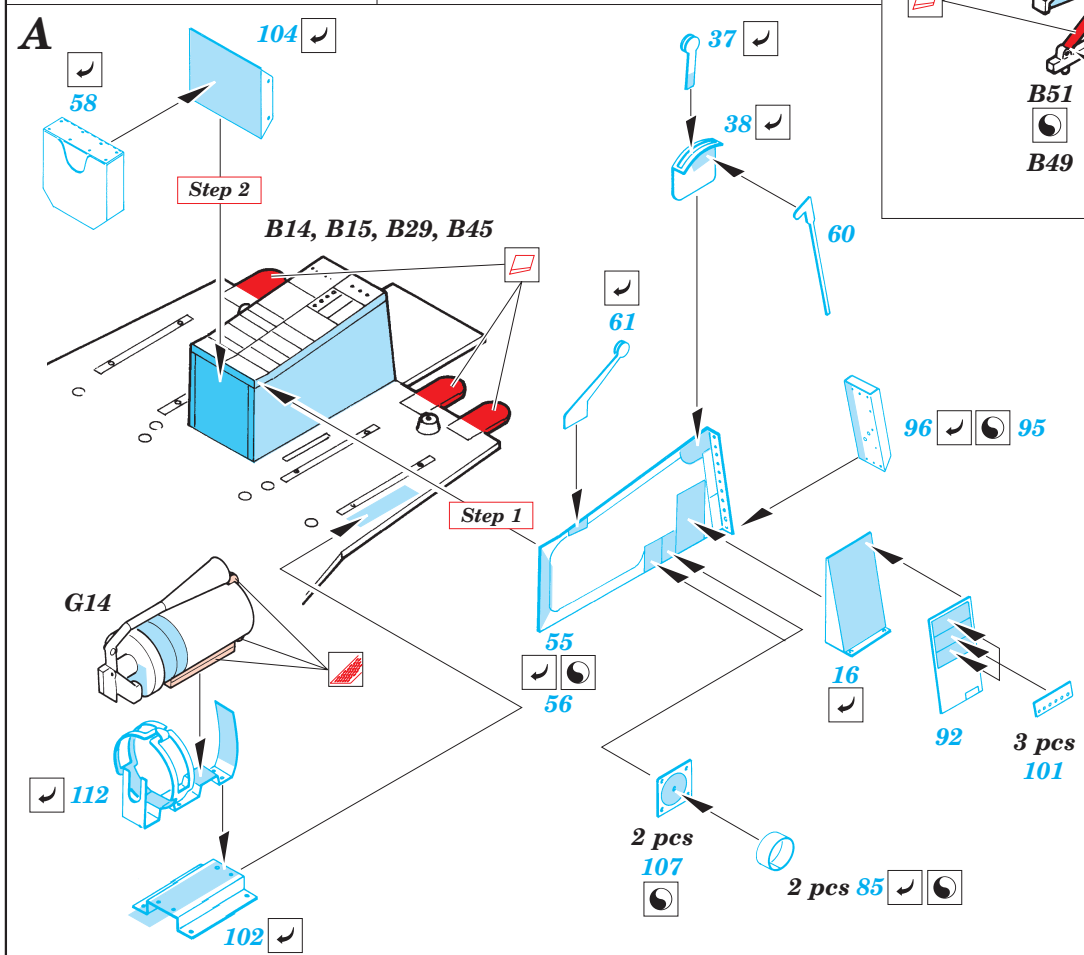

UH-1C Huey interior

eduard

32 086

1/35 scale detail set for Academy/Italeri kit • sada detailů pro model 1/35 Academy/Italeri

- ★ APPLY EXPRESS MASK AND PAINT BEFORE GLUING
POUŤ EXPRESNÍ MASKU NABARVIT PŘED SLEPENÍM
- ☉ SYMMETRICAL ASSEMBLY
SYMETRICKÁ MONTÁŽ
- REMOVE
ODSTRANIT
- ▨ GRIND
OBROUSIT
- ⊥ DRILL HOLE
VRTAT OTVOR
- ↪ BEND
OHNOUT
- ⊕ OPTION
VOLBA
- Ⓜ REPLACE
NAHRADIT

- ORIGINAL KIT PARTS
PŮVODNÍ DÍLY STAVEBNICE
- PHOTO-ETCHED PARTS
LEPTANÉ DÍLY
- PARTS TO BE REMOVED
DÍLY K ODSTRANĚNÍ
- FILL
TMELIT

D 2 sets

E 2 sets

**B21, B50,
B51, B52**
☉
**B21, B47,
B49, B53**

B21, B50, B51, B52

B21, B47, B49, B53

Mainly used gun sight UH-1C

For futher detail sets look for **eduard** 32 092 (exterior) and 32 093 (armament) for UH-1C Huey (not included in this set)