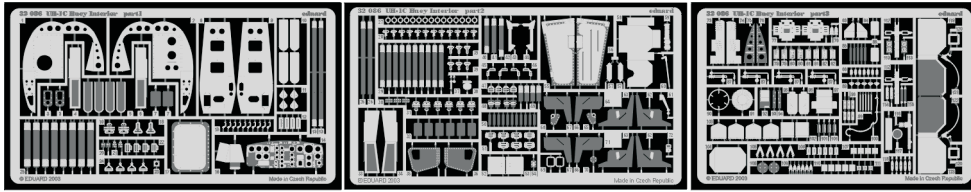

UH-1C Huey interior

eduard

32 086

1/35 scale detail set for Academy/Italeri kit • sada detailů pro model 1/35 Academy/Italeri

- ★ APPLY EXPRESS MASK AND PAINT BEFORE GLUING
POUŤ EXPRESNÍ MASKU NABARVIT PŘED SLEPENÍM
- ☉ SYMMETRICAL ASSEMBLY
SYMETRICKÁ MONTÁŽ
- REMOVE
ODSTRANIT
- ▨ GRIND
OBROUSIT
- ⊥ DRILL HOLE
VRTAT OTVOR
- ↪ BEND
OHNOUT
- ⊕ OPTION
VOLBA
- Ⓜ REPLACE
NAHRADIT

- ORIGINAL KIT PARTS
PŮVODNÍ DÍLY STAVEBNICE
- PHOTO-ETCHED PARTS
LEPTANÉ DÍLY
- PARTS TO BE REMOVED
DÍLY K ODSTRANĚNÍ
- FILL
TMELIT

D 2 sets

E 2 sets

**B21, B50,
B51, B52**
☉
**B21, B47,
B49, B53**

B21, B50, B51, B52

B21, B47, B49, B53

Mainly used gun sight UH-1C

For futher detail sets look for **eduard** 32 092 (exterior) and 32 093 (armament) for UH-1C Huey (not included in this set)