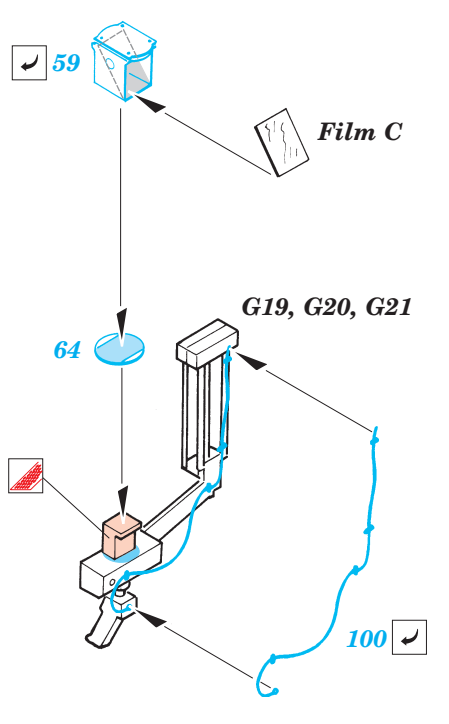

UH-1C Huey interior

eduard

32 086

1/35 scale detail set for Academy/Italeri kit • sada detailů pro model 1/35 Academy/Italeri

- ★ APPLY EXPRESS MASK AND PAINT BEFORE GLUING
POUŤ EXPRESNÍ MASKU NABARVIT PŘED SLEPENÍM
- ☉ SYMMETRICAL ASSEMBLY
SYMETRICKÁ MONTÁŽ
- REMOVE
ODSTRANIT
- ▨ GRIND
OBROUSIT
- ⊥ DRILL HOLE
VRTAT OTVOR
- ↪ BEND
OHNOUT
- ⊕ OPTION
VOLBA
- Ⓜ REPLACE
NAHRADIT

- ORIGINAL KIT PARTS
PŮVODNÍ DÍLY STAVEBNICE
- PHOTO-ETCHED PARTS
LEPTANÉ DÍLY
- PARTS TO BE REMOVED
DÍLY K ODSTRANĚNÍ
- FILL
TMELIT

D 2 sets

E 2 sets

**B21, B50,
B51, B52**
☉
**B21, B47,
B49, B53**

B21, B50, B51, B52

B21, B47, B49, B53

Mainly used gun sight UH-1C

For futher detail sets look for **eduard** 32 092 (exterior) and 32 093 (armament) for UH-1C Huey (not included in this set)