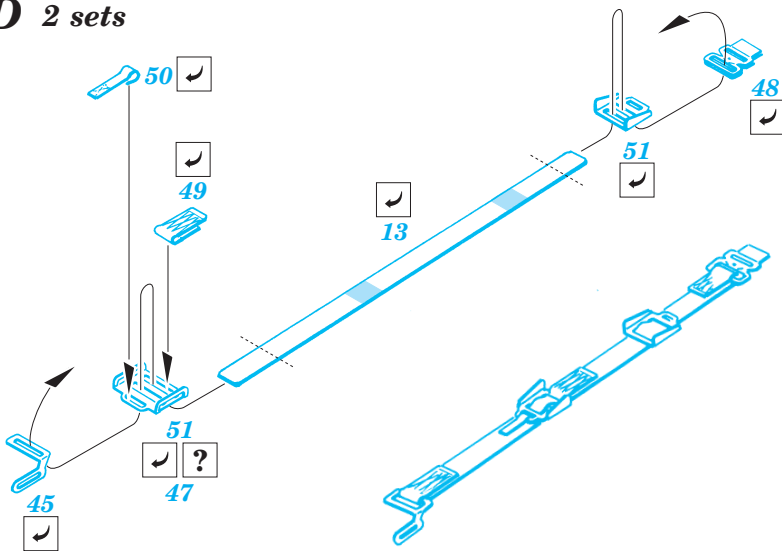

UH-1C Huey interior

eduard

32 086

1/35 scale detail set for Academy/Italeri kit • sada detailů pro model 1/35 Academy/Italeri

- ★ APPLY EXPRESS MASK AND PAINT BEFORE GLUING
POUŤ EXPRESNÍ MASKU NABARVIT PŘED SLEPENÍM
- ☉ SYMMETRICAL ASSEMBLY
SYMETRICKÁ MONTÁŽ
- REMOVE
ODSTRANIT
- ▨ GRIND
OBROUSIT
- ⊥ DRILL HOLE
VRTAT OTVOR
- ↪ BEND
OHNOUT
- ⊕ OPTION
VOLBA
- Ⓜ REPLACE
NAHRADIT

- ORIGINAL KIT PARTS
PŮVODNÍ DÍLY STAVEBNICE
- PHOTO-ETCHED PARTS
LEPTANÉ DÍLY
- PARTS TO BE REMOVED
DÍLY K ODSTRANĚNÍ
- FILL
TMELIT

D 2 sets

E 2 sets

**B21, B50,
B51, B52**
☉
**B21, B47,
B49, B53**

B21, B50, B51, B52

B21, B47, B49, B53

Mainly used gun sight UH-1C

For futher detail sets look for **eduard** 32 092 (exterior) and 32 093 (armament) for UH-1C Huey (not included in this set)