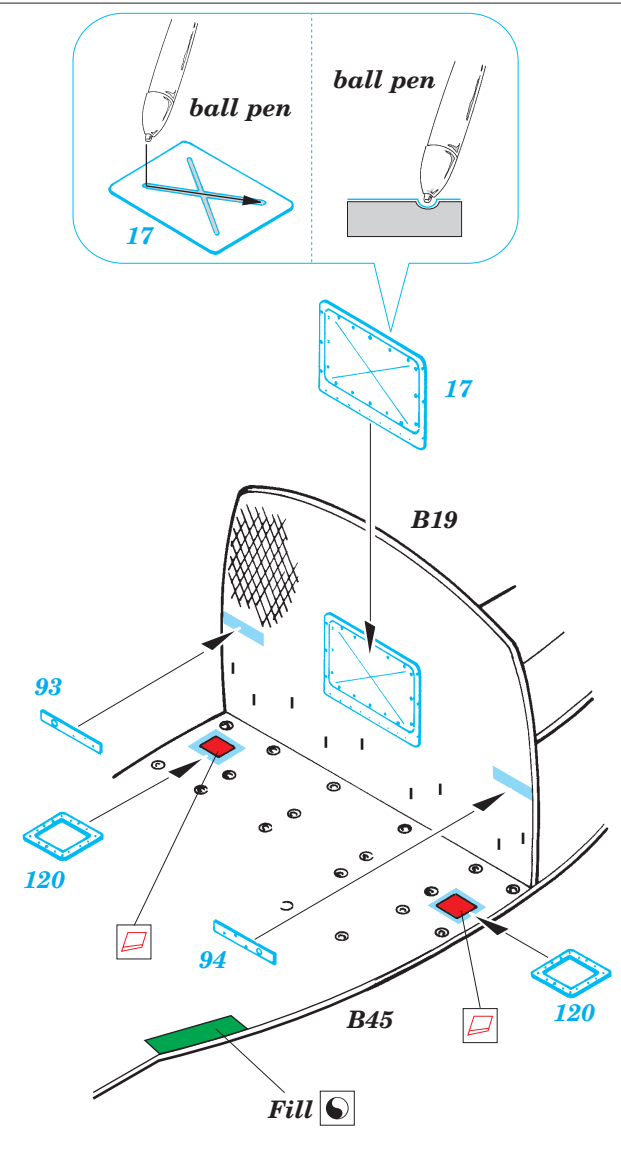

UH-1C Huey interior

eduard

32 086

1/35 scale detail set for Academy/Italeri kit • sada detailů pro model 1/35 Academy/Italeri

- ★ APPLY EXPRESS MASK AND PAINT BEFORE GLUING
POUŤ EXPRESNÍ MASKU NABARVIT PŘED SLEPENÍM
- ☉ SYMMETRICAL ASSEMBLY
SYMETRICKÁ MONTÁŽ
- REMOVE
ODSTRANIT
- ▨ GRIND
OBROUSIT
- ⊥ DRILL HOLE
VRTAT OTVOR
- ↪ BEND
OHNOUT
- ⊕ OPTION
VOLBA
- Ⓜ REPLACE
NAHRADIT

- ORIGINAL KIT PARTS
PŮVODNÍ DÍLY STAVEBNICE
- PHOTO-ETCHED PARTS
LEPTANÉ DÍLY
- PARTS TO BE REMOVED
DÍLY K ODSTRANĚNÍ
- FILL
TMELIT

D 2 sets

E 2 sets

**B21, B50,
B51, B52**
☉
**B21, B47,
B49, B53**

B21, B50, B51, B52

B21, B47, B49, B53

Mainly used gun sight UH-1C

For futher detail sets look for **eduard** 32 092 (exterior) and 32 093 (armament) for UH-1C Huey (not included in this set)