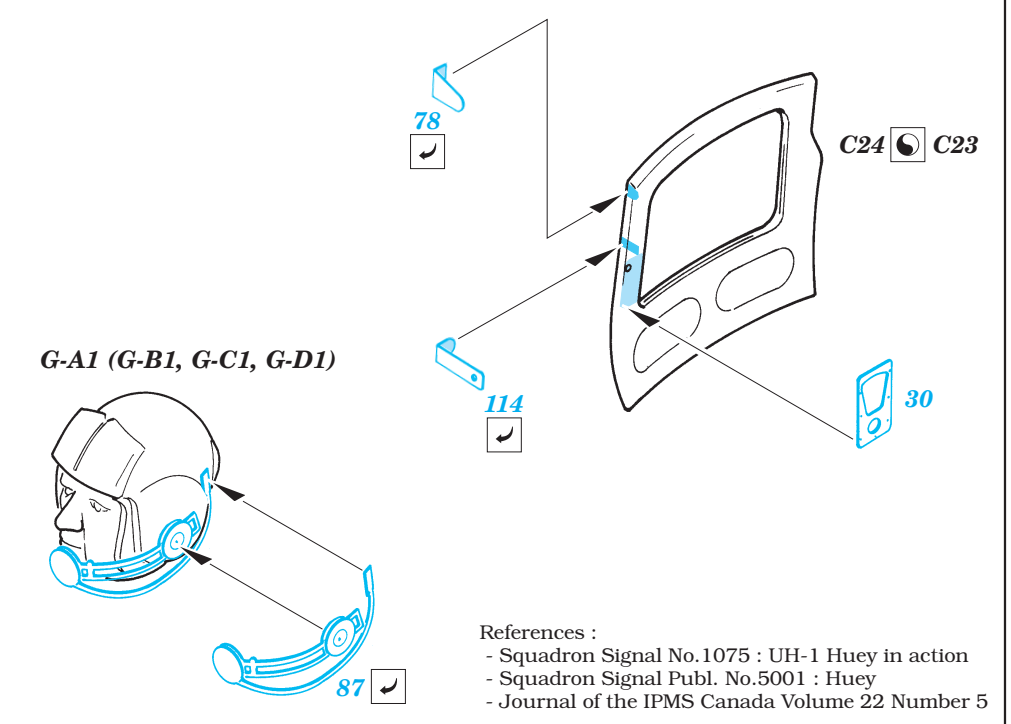

UH-1C Huey interior

eduard

32 086

1/35 scale detail set for Academy/Italeri kit • sada detailů pro model 1/35 Academy/Italeri

- ★ APPLY EXPRESS MASK AND PAINT BEFORE GLUING
POUŤ EXPRESNÍ MASKU NABARVIT PŘED SLEPENÍM
- ☉ SYMMETRICAL ASSEMBLY
SYMETRICKÁ MONTÁŽ
- REMOVE
ODSTRANIT
- ▨ GRIND
OBROUSIT
- ⊥ DRILL HOLE
VRTAT OTVOR
- ↪ BEND
OHNOUT
- ⊕ OPTION
VOLBA
- Ⓜ REPLACE
NAHRADIT

- ORIGINAL KIT PARTS
PŮVODNÍ DÍLY STAVEBNICE
- PHOTO-ETCHED PARTS
LEPTANÉ DÍLY
- PARTS TO BE REMOVED
DÍLY K ODSTRANĚNÍ
- FILL
TMELIT

D 2 sets

E 2 sets

**B21, B50,
B51, B52**
☉
**B21, B47,
B49, B53**

B21, B50, B51, B52

B21, B47, B49, B53

Mainly used gun sight UH-1C

For futher detail sets look for **eduard** 32 092 (exterior) and 32 093 (armament) for UH-1C Huey (not included in this set)