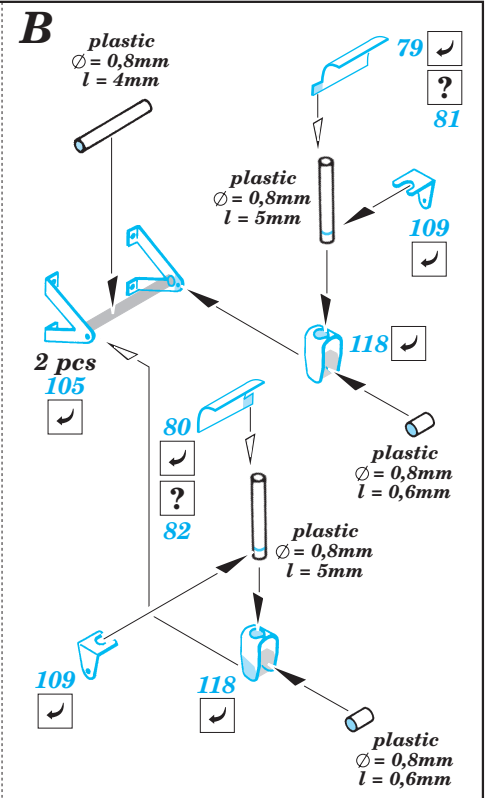

UH-1C Huey interior

eduard

32 086

1/35 scale detail set for Academy/Italeri kit • sada detailů pro model 1/35 Academy/Italeri

- ★ APPLY EXPRESS MASK AND PAINT BEFORE GLUING
POUŤ EXPRESNÍ MASKU NABARVIT PŘED SLEPENÍM
- ☉ SYMMETRICAL ASSEMBLY
SYMETRICKÁ MONTÁŽ
- REMOVE
ODSTRANIT
- ▨ GRIND
OBROUSIT
- ⊥ DRILL HOLE
VRTAT OTVOR
- ↪ BEND
OHNOUT
- ⊕ OPTION
VOLBA
- Ⓜ REPLACE
NAHRADIT

- ORIGINAL KIT PARTS
PŮVODNÍ DÍLY STAVEBNICE
- PHOTO-ETCHED PARTS
LEPTANÉ DÍLY
- PARTS TO BE REMOVED
DÍLY K ODSTRANĚNÍ
- FILL
TMELIT

D 2 sets

E 2 sets

**B21, B50,
B51, B52**
☉
**B21, B47,
B49, B53**

B21, B50, B51, B52

B21, B47, B49, B53

Mainly used gun sight UH-1C

For futher detail sets look for **eduard** 32 092 (exterior) and 32 093 (armament) for UH-1C Huey (not included in this set)