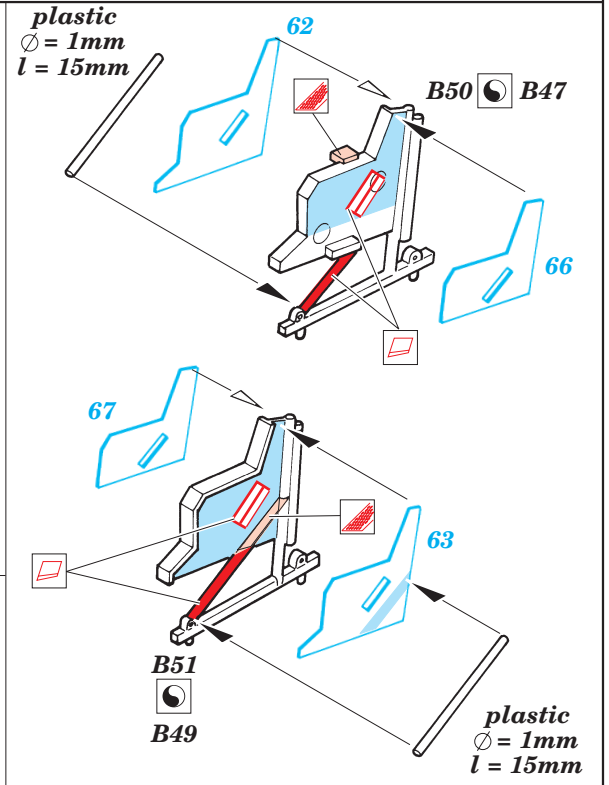

UH-1C Huey interior

eduard

32 086

1/35 scale detail set for Academy/Italeri kit • sada detailů pro model 1/35 Academy/Italeri

- ★ APPLY EXPRESS MASK AND PAINT BEFORE GLUING
POUŤ EXPRESNÍ MASKU NABARVIT PŘED SLEPENÍM
- ☉ SYMMETRICAL ASSEMBLY
SYMETRICKÁ MONTÁŽ
- REMOVE
ODSTRANIT
- ▨ GRIND
OBROUSIT
- ⊥ DRILL HOLE
VRTAT OTVOR
- ↪ BEND
OHNOUT
- ⊕ OPTION
VOLBA
- Ⓜ REPLACE
NAHRADIT

- ORIGINAL KIT PARTS
PŮVODNÍ DÍLY STAVEBNICE
- PHOTO-ETCHED PARTS
LEPTANÉ DÍLY
- PARTS TO BE REMOVED
DÍLY K ODSTRANĚNÍ
- FILL
TMELIT

D 2 sets

E 2 sets

**B21, B50,
B51, B52**
☉
**B21, B47,
B49, B53**

B21, B50, B51, B52

B21, B47, B49, B53

Mainly used gun sight UH-1C

For futher detail sets look for **eduard** 32 092 (exterior) and 32 093 (armament) for UH-1C Huey (not included in this set)