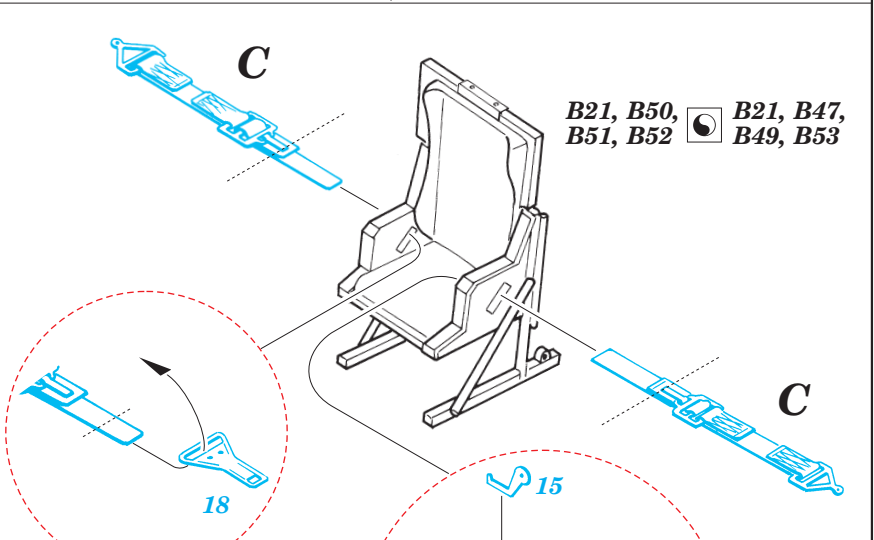

UH-1C Huey interior

eduard

32 086

1/35 scale detail set for Academy/Italeri kit • sada detailů pro model 1/35 Academy/Italeri

- ★ APPLY EXPRESS MASK AND PAINT BEFORE GLUING
POUŤ EXPRESNÍ MASKU NABARVIT PŘED SLEPENÍM
- ☉ SYMMETRICAL ASSEMBLY
SYMETRICKÁ MONTÁŽ
- REMOVE
ODSTRANIT
- ▨ GRIND
OBROUSIT
- ⊥ DRILL HOLE
VRTAT OTVOR
- ↪ BEND
OHNOUT
- ⊕ OPTION
VOLBA
- Ⓜ REPLACE
NAHRADIT

- ORIGINAL KIT PARTS
PŮVODNÍ DÍLY STAVEBNICE
- PHOTO-ETCHED PARTS
LEPTANÉ DÍLY
- PARTS TO BE REMOVED
DÍLY K ODSTRANĚNÍ
- FILL
TMELIT

D 2 sets

E 2 sets

**B21, B50,
B51, B52**
☉
**B21, B47,
B49, B53**

B21, B50, B51, B52