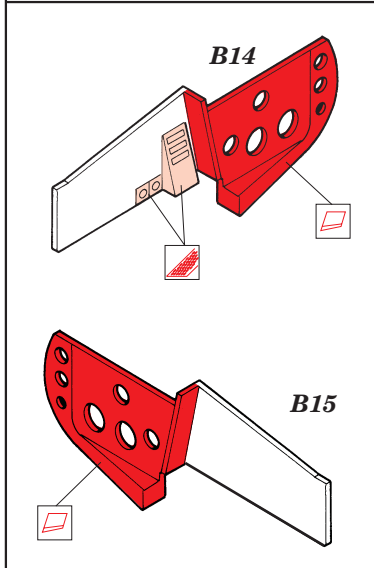

UH-1C Huey interior

eduard

32 086

1/35 scale detail set for Academy/Italeri kit • sada detailů pro model 1/35 Academy/Italeri

- ★ APPLY EXPRESS MASK AND PAINT BEFORE GLUING
POUŤ EXPRESNÍ MASKU NABARVIT PŘED SLEPENÍM
- ☉ SYMMETRICAL ASSEMBLY
SYMETRICKÁ MONTÁŽ
- REMOVE
ODSTRANIT
- ▨ GRIND
OBROUSIT
- ⊥ DRILL HOLE
VRTAT OTVOR
- ↪ BEND
OHNOUT
- ⊕ OPTION
VOLBA
- Ⓜ REPLACE
NAHRADIT

- ORIGINAL KIT PARTS
PŮVODNÍ DÍLY STAVEBNICE
- PHOTO-ETCHED PARTS
LEPTANÉ DÍLY
- PARTS TO BE REMOVED
DÍLY K ODSTRANĚNÍ
- FILL
TMELIT

D 2 sets

E 2 sets

**B21, B50,
B51, B52**
☉
**B21, B47,
B49, B53**

B21, B50, B51, B52

B21, B47, B49, B53

Mainly used gun sight UH-1C

For futher detail sets look for **eduard** 32 092 (exterior) and 32 093 (armament) for UH-1C Huey (not included in this set)