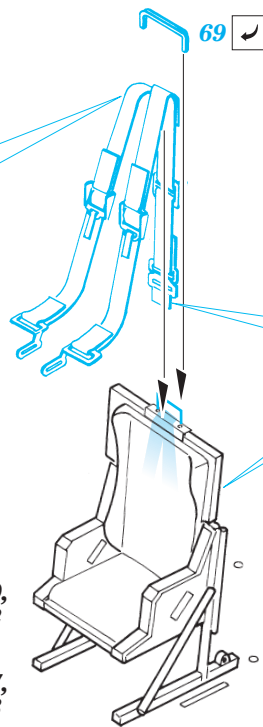

- ORIGINAL KIT PARTS
PŮVODNÍ DÍLY STAVEBNICE
- PHOTO-ETCHED PARTS
LEPTANÉ DÍLY
- PARTS TO BE REMOVED
DÍLY K ODSTRANĚNÍ
- FILL
TMELIT

D 2 sets

E 2 sets

**B21, B50,
B51, B52**
☉
**B21, B47,
B49, B53**

B21, B50, B51, B52

B21, B47, B49, B53

Mainly used gun sight UH-1C

For futher detail sets look for **eduard** 32 092 (exterior) and 32 093 (armament) for UH-1C Huey (not included in this set)