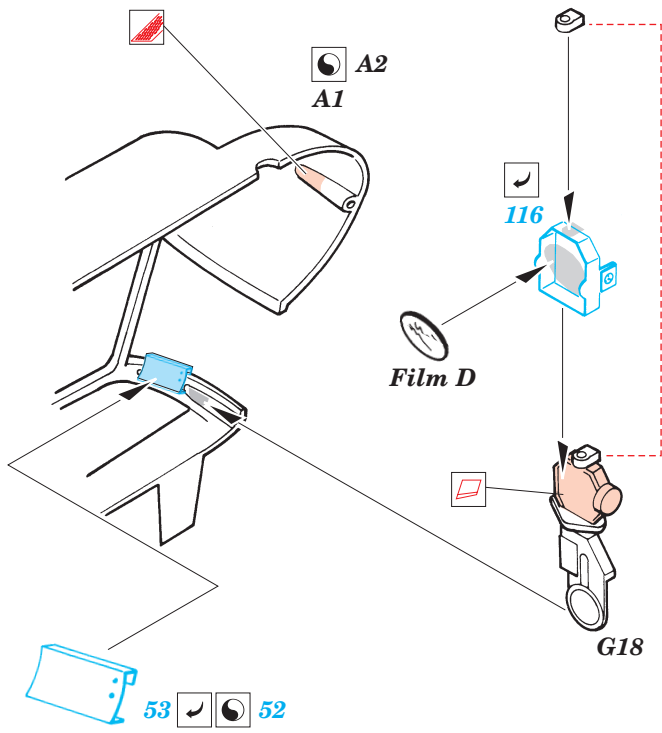

- ORIGINAL KIT PARTS
PŮVODNÍ DÍLY STAVEBNICE
- PHOTO-ETCHED PARTS
LEPTANÉ DÍLY
- PARTS TO BE REMOVED
DÍLY K ODSTRANĚNÍ
- FILL
TMELIT

D 2 sets

E 2 sets

**B21, B50,
B51, B52**
☉
**B21, B47,
B49, B53**

B21, B50, B51, B52

B21, B47, B49, B53

Mainly used gun sight UH-1C

For futher detail sets look for **eduard** 32 092 (exterior) and 32 093 (armament) for UH-1C Huey (not included in this set)