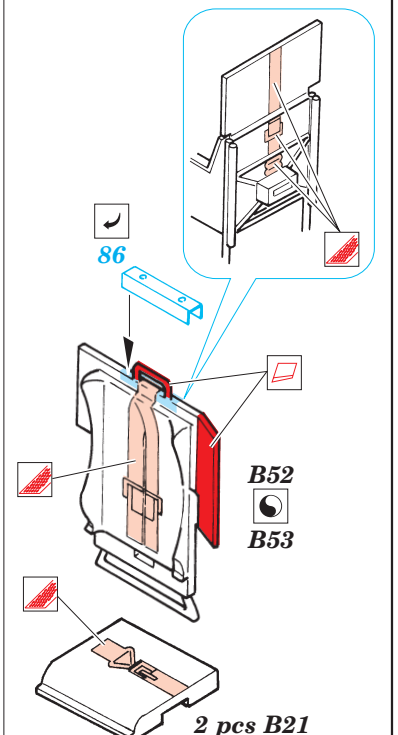

UH-1C Huey interior

eduard

32 086

1/35 scale detail set for Academy/Italeri kit • sada detailů pro model 1/35 Academy/Italeri

- ★ APPLY EXPRESS MASK AND PAINT BEFORE GLUING
POUŤ EXPRESNÍ MASKU NABARVIT PŘED SLEPENÍM
- ☉ SYMMETRICAL ASSEMBLY
SYMETRICKÁ MONTÁŽ
- REMOVE
ODSTRANIT
- ▨ GRIND
OBROUSIT
- ⊥ DRILL HOLE
VRTAT OTVOR
- ↪ BEND
OHNOUT
- ⊕ OPTION
VOLBA
- Ⓜ REPLACE
NAHRADIT

- ORIGINAL KIT PARTS
PŮVODNÍ DÍLY STAVEBNICE
- PHOTO-ETCHED PARTS
LEPTANÉ DÍLY
- PARTS TO BE REMOVED
DÍLY K ODSTRANĚNÍ
- FILL
TMELIT

D 2 sets

E 2 sets

**B21, B50,
B51, B52**
☉
**B21, B47,
B49, B53**

B21, B50, B51, B52

B21, B47, B49, B53

Mainly used gun sight UH-1C

For futher detail sets look for **eduard** 32 092 (exterior) and 32 093 (armament) for UH-1C Huey (not included in this set)