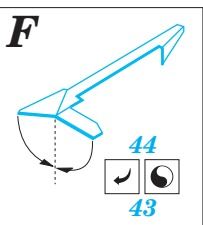

- ORIGINAL KIT PARTS
PŮVODNÍ DÍLY STAVEBNICE
- PHOTO-ETCHED PARTS
LEPTANÉ DÍLY
- PARTS TO BE REMOVED
DÍLY K ODSTRANĚNÍ
- FILL
TMELIT

D 2 sets

E 2 sets

**B21, B50,
B51, B52**
☉
**B21, B47,
B49, B53**

B21, B50, B51, B52

B21, B47, B49, B53

Mainly used gun sight UH-1C

For futher detail sets look for **eduard** 32 092 (exterior) and 32 093 (armament) for UH-1C Huey (not included in this set)