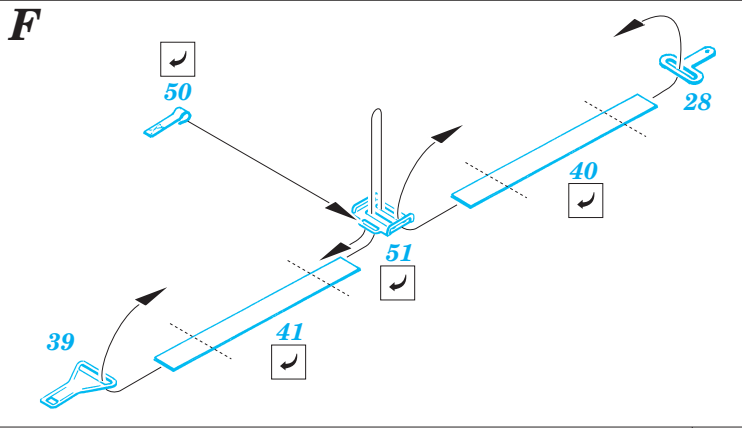

- ORIGINAL KIT PARTS
PŮVODNÍ DÍLY STAVEBNICE
- PHOTO-ETCHED PARTS
LEPTANÉ DÍLY
- PARTS TO BE REMOVED
DÍLY K ODSTRANĚNÍ
- FILL
TMELIT

D 2 sets

E 2 sets

**B21, B50,
B51, B52**
☉
**B21, B47,
B49, B53**

B21, B50, B51, B52

B21, B47, B49, B53

Mainly used gun sight UH-1C

For futher detail sets look for **eduard** 32 092 (exterior) and 32 093 (armament) for UH-1C Huey (not included in this set)