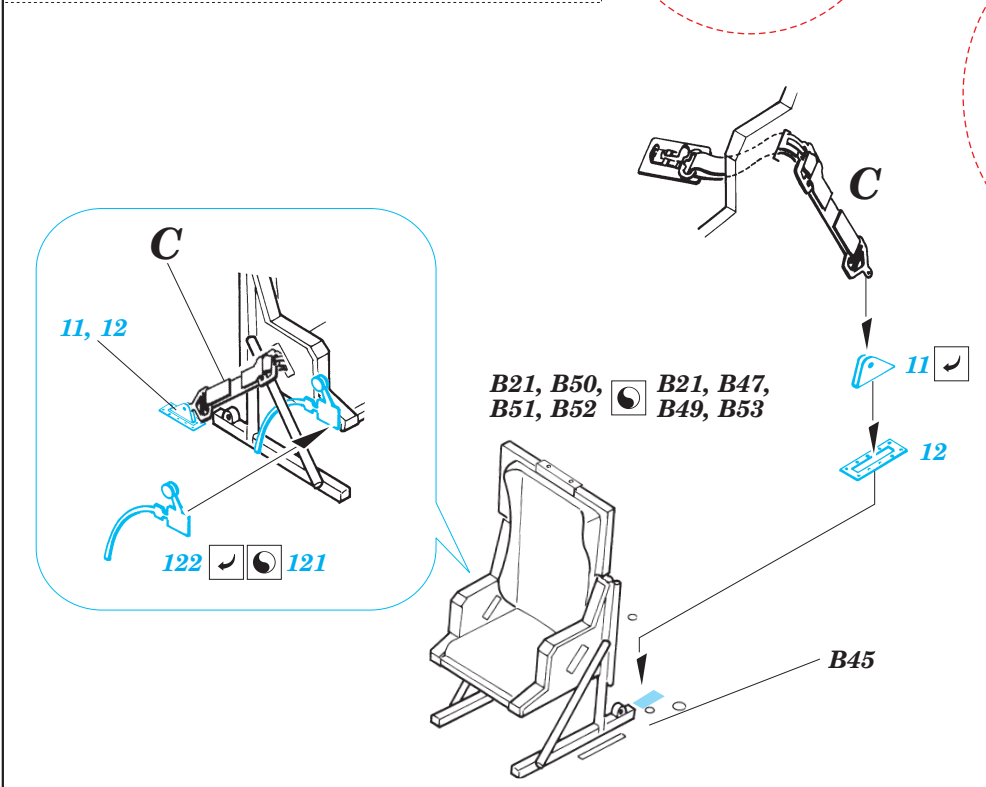

UH-1C Huey interior

eduard

32 086

1/35 scale detail set for Academy/Italeri kit • sada detailů pro model 1/35 Academy/Italeri

- ★ APPLY EXPRESS MASK AND PAINT BEFORE GLUING
POUŤ EXPRESNÍ MASKU NABARVIT PŘED SLEPENÍM
- ☉ SYMMETRICAL ASSEMBLY
SYMETRICKÁ MONTÁŽ
- REMOVE
ODSTRANIT
- ▨ GRIND
OBROUSIT
- ⊥ DRILL HOLE
VRTAT OTVOR
- ↪ BEND
OHNOUT
- ⊕ OPTION
VOLBA
- Ⓜ REPLACE
NAHRADIT

- ORIGINAL KIT PARTS
PŮVODNÍ DÍLY STAVEBNICE
- PHOTO-ETCHED PARTS
LEPTANÉ DÍLY
- PARTS TO BE REMOVED
DÍLY K ODSTRANĚNÍ
- FILL
TMELIT

D 2 sets

E 2 sets

**B21, B50,
B51, B52**
☉
**B21, B47,
B49, B53**

B21, B50, B51, B52