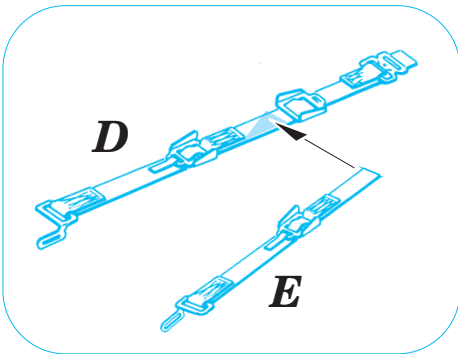

- ORIGINAL KIT PARTS
PŮVODNÍ DÍLY STAVEBNICE
- PHOTO-ETCHED PARTS
LEPTANÉ DÍLY
- PARTS TO BE REMOVED
DÍLY K ODSTRANĚNÍ
- FILL
TMELIT

D 2 sets

E 2 sets

**B21, B50,
B51, B52**
☉
**B21, B47,
B49, B53**

B21, B50, B51, B52

B21, B47, B49, B53

Mainly used gun sight UH-1C

For futher detail sets look for **eduard** 32 092 (exterior) and 32 093 (armament) for UH-1C Huey (not included in this set)