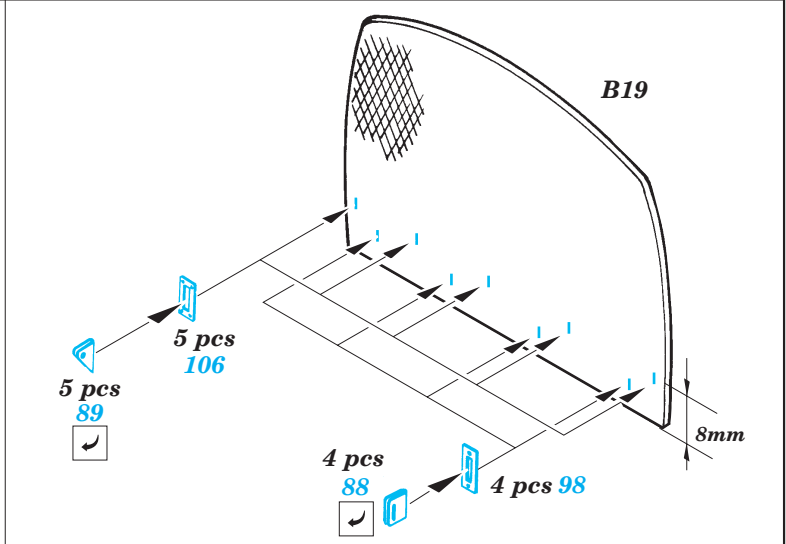

- ORIGINAL KIT PARTS
PŮVODNÍ DÍLY STAVEBNICE
- PHOTO-ETCHED PARTS
LEPTANÉ DÍLY
- PARTS TO BE REMOVED
DÍLY K ODSTRANĚNÍ
- FILL
TMELIT

D 2 sets

E 2 sets

**B21, B50,
B51, B52**
☉
**B21, B47,
B49, B53**

B21, B50, B51, B52

B21, B47, B49, B53

Mainly used gun sight UH-1C

For futher detail sets look for **eduard** 32 092 (exterior) and 32 093 (armament) for UH-1C Huey (not included in this set)