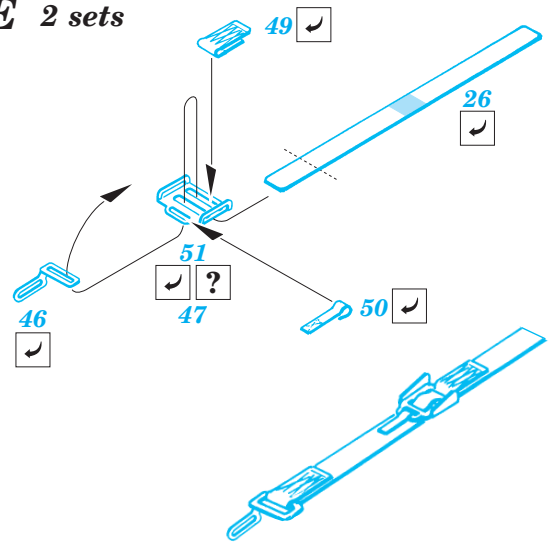

UH-1C Huey interior

eduard

32 086

1/35 scale detail set for Academy/Italeri kit • sada detailů pro model 1/35 Academy/Italeri

- ★ APPLY EXPRESS MASK AND PAINT BEFORE GLUING
POUŤ EXPRESNÍ MASKU NABARVIT PŘED SLEPENÍM
- ☉ SYMMETRICAL ASSEMBLY
SYMETRICKÁ MONTÁŽ
- REMOVE
ODSTRANIT
- ▨ GRIND
OBROUSIT
- ⊥ DRILL HOLE
VRTAT OTVOR
- ↪ BEND
OHNOUT
- ⊕ OPTION
VOLBA
- Ⓜ REPLACE
NAHRADIT

- ORIGINAL KIT PARTS
PŮVODNÍ DÍLY STAVEBNICE
- PHOTO-ETCHED PARTS
LEPTANÉ DÍLY
- PARTS TO BE REMOVED
DÍLY K ODSTRANĚNÍ
- FILL
TMELIT

D 2 sets

E 2 sets

**B21, B50,
B51, B52**
☉
**B21, B47,
B49, B53**

B21, B50, B51, B52

B21, B47, B49, B53

Mainly used gun sight UH-1C

For futher detail sets look for **eduard** 32 092 (exterior) and 32 093 (armament) for UH-1C Huey (not included in this set)