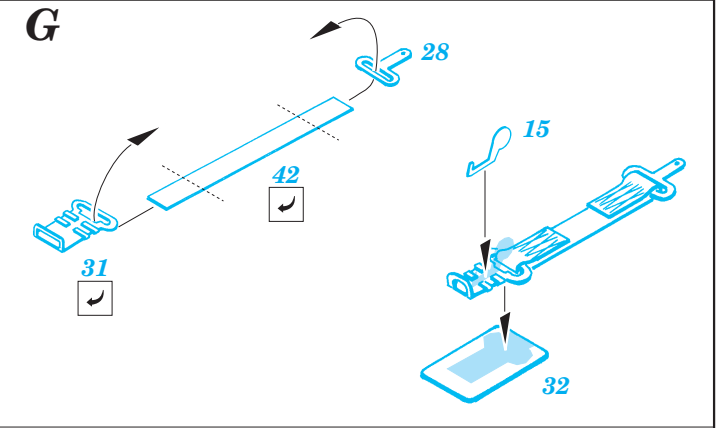

- ORIGINAL KIT PARTS
PŮVODNÍ DÍLY STAVEBNICE
- PHOTO-ETCHED PARTS
LEPTANÉ DÍLY
- PARTS TO BE REMOVED
DÍLY K ODSTRANĚNÍ
- FILL
TMELIT

D 2 sets

E 2 sets

**B21, B50,
B51, B52**
☉
**B21, B47,
B49, B53**

B21, B50, B51, B52

B21, B47, B49, B53

Mainly used gun sight UH-1C

For futher detail sets look for **eduard** 32 092 (exterior) and 32 093 (armament) for UH-1C Huey (not included in this set)