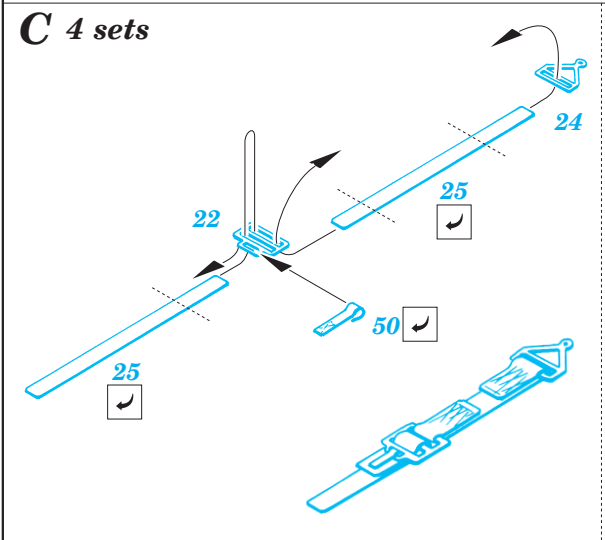

UH-1C Huey interior

eduard

32 086

1/35 scale detail set for Academy/Italeri kit • sada detailů pro model 1/35 Academy/Italeri

- ★ APPLY EXPRESS MASK AND PAINT BEFORE GLUING
POUŤ EXPRESNÍ MASKU NABARVIT PŘED SLEPENÍM
- ☉ SYMMETRICAL ASSEMBLY
SYMETRICKÁ MONTÁŽ
- REMOVE
ODSTRANIT
- ▨ GRIND
OBROUSIT
- ⊥ DRILL HOLE
VRTAT OTVOR
- ↪ BEND
OHNOUT
- ⊕ OPTION
VOLBA
- Ⓜ REPLACE
NAHRADIT

- ORIGINAL KIT PARTS
PŮVODNÍ DÍLY STAVEBNICE
- PHOTO-ETCHED PARTS
LEPTANÉ DÍLY
- PARTS TO BE REMOVED
DÍLY K ODSTRANĚNÍ
- FILL
TMELIT

D 2 sets

E 2 sets

**B21, B50,
B51, B52**
☉
**B21, B47,
B49, B53**

B21, B50, B51, B52

B21, B47, B49, B53

Mainly used gun sight UH-1C

For futher detail sets look for **eduard** 32 092 (exterior) and 32 093 (armament) for UH-1C Huey (not included in this set)