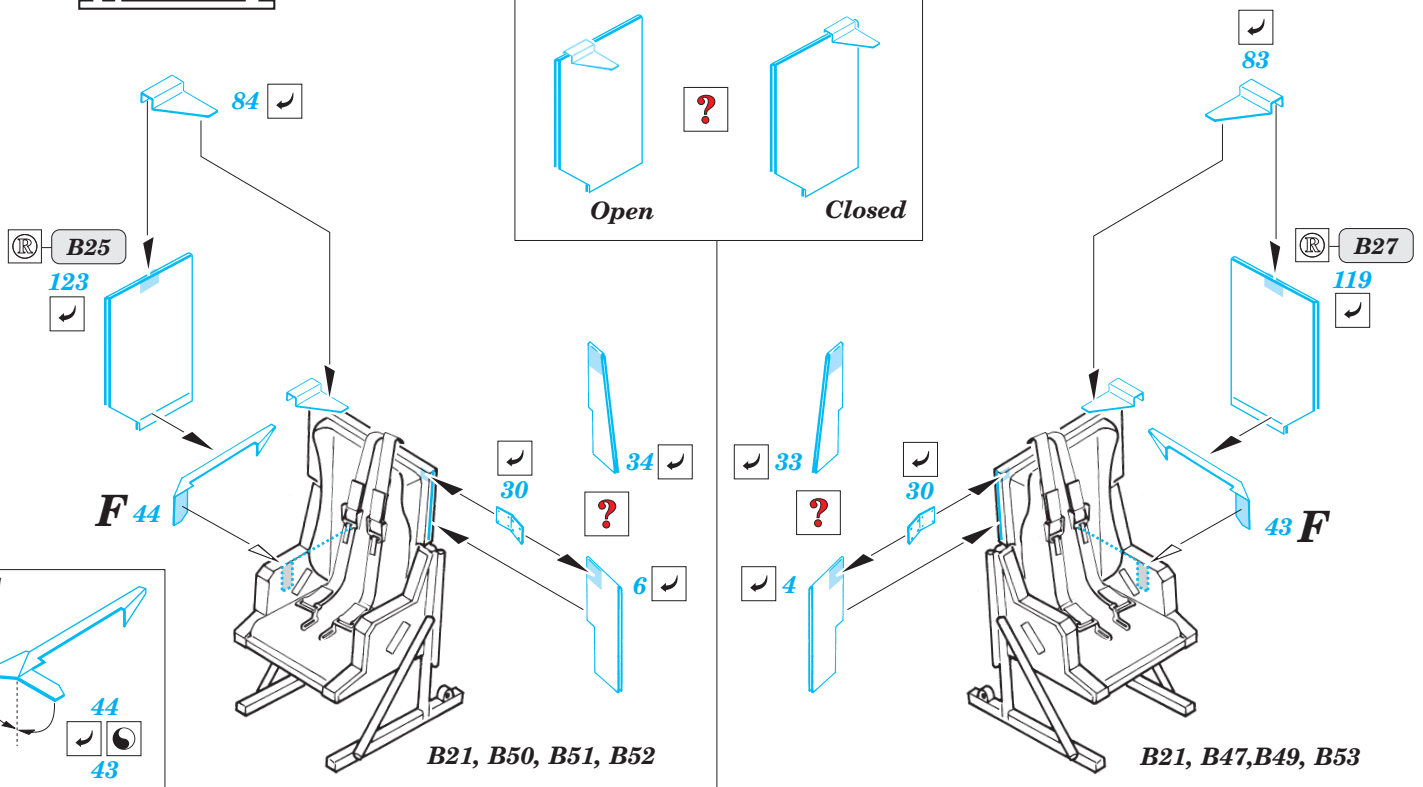

- ORIGINAL KIT PARTS
PŮVODNÍ DÍLY STAVEBNICE
- PHOTO-ETCHED PARTS
LEPTANÉ DÍLY
- PARTS TO BE REMOVED
DÍLY K ODSTRANĚNÍ
- FILL
TMELIT

D 2 sets

E 2 sets

**B21, B50,
B51, B52**
☉
**B21, B47,
B49, B53**

B21, B50, B51, B52

B21, B47, B49, B53

Mainly used gun sight UH-1C

For futher detail sets look for **eduard** 32 092 (exterior) and 32 093 (armament) for UH-1C Huey (not included in this set)