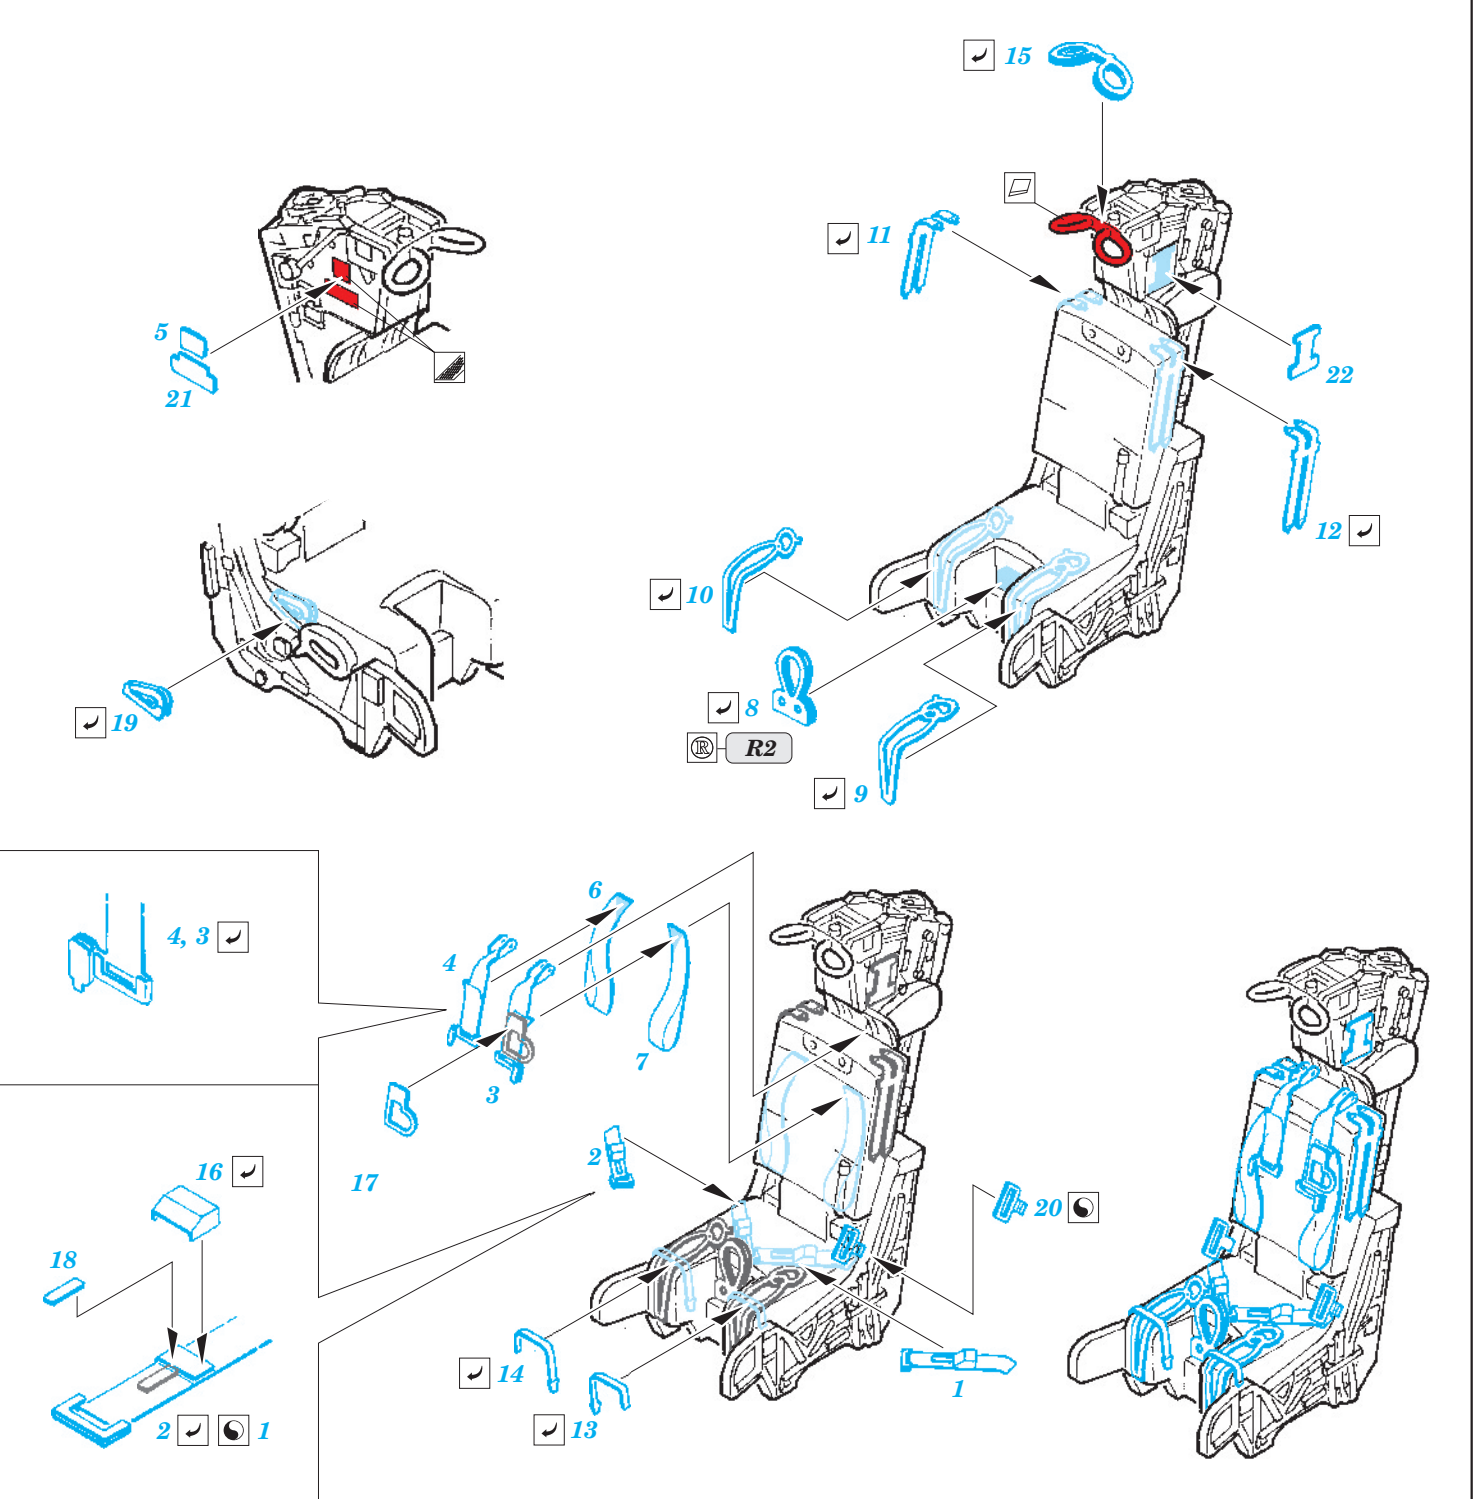

# F-14A/B seatbelts

eduard

49 575

1/48 scale detail set for Hobby Boss kit • sada detailů pro model 1/48 Hobby Boss

- ★ APPLY EXPRESS MASK AND PAINT BEFORE GLUING  
POUŽIT EXPRESS MASK NABARVIT PŘED SLEPENÍM
- ☉ SYMMETRICAL ASSEMBLY  
SYMETRICKÁ MONTÁŽ
- REMOVE  
ODSTRANIT
- ▨ GRIND  
OBROUSIT
- ⊘ DRILL HOLE  
VRTAT OTVOR
- ↪ BEND  
OHNOUT
- ? OPTION  
VOLBA
- Ⓜ REPLACE  
NAHRADIT

ORIGINAL KIT PARTS  
 PŮVODNÍ DÍLY STAVEBNICE

PHOTO-ETCHED PARTS  
 LEPTANÉ DÍLY

PARTS TO BE REMOVED  
 DÍLY K ODSTRANĚNÍ

FILL  
 TMELIT

For further detail sets look for **eduard** 49 570 F-14A S.A. (not included in this set)

For further detail sets look for **eduard** 48 706 F-14A exterior (not included in this set)