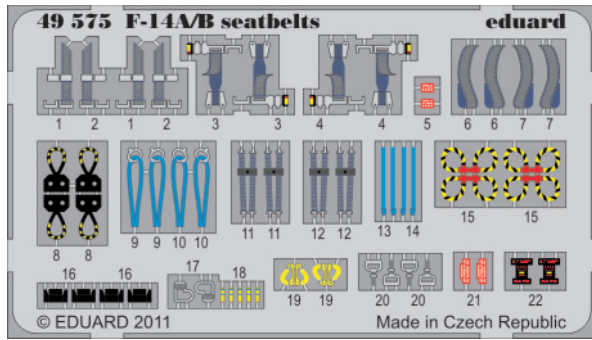

# F-14A/B seatbelts

eduard

49 575

1/48 scale detail set for Hobby Boss kit • sada detailů pro model 1/48 Hobby Boss

- ★ APPLY EXPRESS MASK AND PAINT BEFORE GLUING  
POUŽIT EXPRESS MASK NABARVIT PŘED SLEPENÍM
- ☉ SYMMETRICAL ASSEMBLY  
SYMETRICKÁ MONTÁŽ
- REMOVE  
ODSTRANIT
- ▨ GRIND  
OBROUSIT
- ⊘ DRILL HOLE  
VRTAT OTVOR
- ↪ BEND  
OHNOUT
- ? OPTION  
VOLBA
- Ⓜ REPLACE  
NAHRADIT

ORIGINAL KIT PARTS  
 PŮVODNÍ DÍLY STAVEBNICE

PHOTO-ETCHED PARTS  
 LEPTANÉ DÍLY

PARTS TO BE REMOVED  
 DÍLY K ODSTRANĚNÍ

FILL  
 TMELIT

For further detail sets look for **eduard** 49 570 F-14A S.A. (not included in this set)

For further detail sets look for **eduard** 48 706 F-14A exterior (not included in this set)