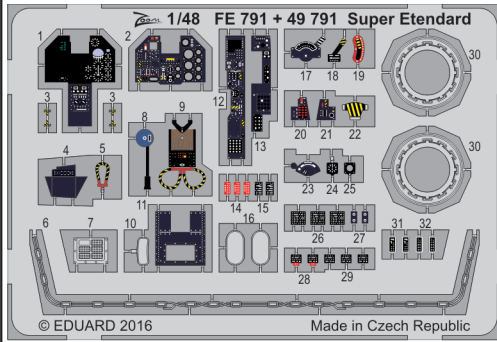

Super Etendard

detail set for 1/48 KITTY HAWK No. KH 80138 kit • sada detailů pro stavebnici 1/48 KITTY HAWK No. KH 80138

eduard

49 791

- APPLY EXPRESS MASK AND PAINT BEFORE GLUING
POUŽIT EXPRESS MASK NABARVIT PŘED SLEPENÍM
- SYMMETRICAL ASSEMBLY
SYMETRICKÁ MONTÁŽ
- REMOVE
ODSTRANIT
- GRIND
OBROUSIT
- DRILL HOLE
VRTAT OTVOR
- BEND
OHNOUT
- OPTION
VOLBA
- REPLACE
NAHRADIT
- 1** COLORED ETCHED PARTS
LEPTANÉ BAREVNÉ DÍLY
- 1** ETCHED PARTS
LEPTANÉ NEBAREVNÉ DÍLY
- 1** ORIGINAL KIT PARTS
PŮVODNÍ DÍLY STAVEBNICE

ORIGINAL KIT PARTS
PŮVODNÍ DÍLY STAVEBNICE

PHOTO-ETCHED PARTS
LEPTANÉ DÍLY

PARTS TO BE REMOVED
DÍLY K ODSTRANĚNÍ

FILL
TMELIT

☐ P11+PE12 / PE13+PE14