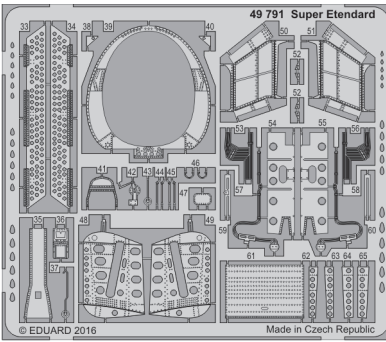

Super Etendard

detail set for 1/48 KITTY HAWK No. KH 80138 kit • sada detailů pro stavebnici 1/48 KITTY HAWK No. KH 80138

eduard

49 791

- APPLY EXPRESS MASK AND PAINT BEFORE GLUING
POUŽIT EXPRESS MASK NABARVIT PŘED SLEPENÍM
- SYMMETRICAL ASSEMBLY
SYMETRICKÁ MONTÁŽ
- REMOVE
ODSTRANIT
- GRIND
OBROUSIT
- DRILL HOLE
VRTAT OTVOR
- BEND
OHNOUT
- OPTION
VOLBA
- REPLACE
NAHRADIT
- 1** COLORED ETCHED PARTS
LEPTANÉ BAREVNÉ DÍLY
- 1** ETCHED PARTS
LEPTANÉ NEBAREVNÉ DÍLY
- 1** ORIGINAL KIT PARTS
PŮVODNÍ DÍLY STAVEBNICE

ORIGINAL KIT PARTS
PŮVODNÍ DÍLY STAVEBNICE

PHOTO-ETCHED PARTS
LEPTANÉ DÍLY

PARTS TO BE REMOVED
DÍLY K ODSTRANĚNÍ

FILL
TMELIT

☐ P11+PE12 / PE13+PE14