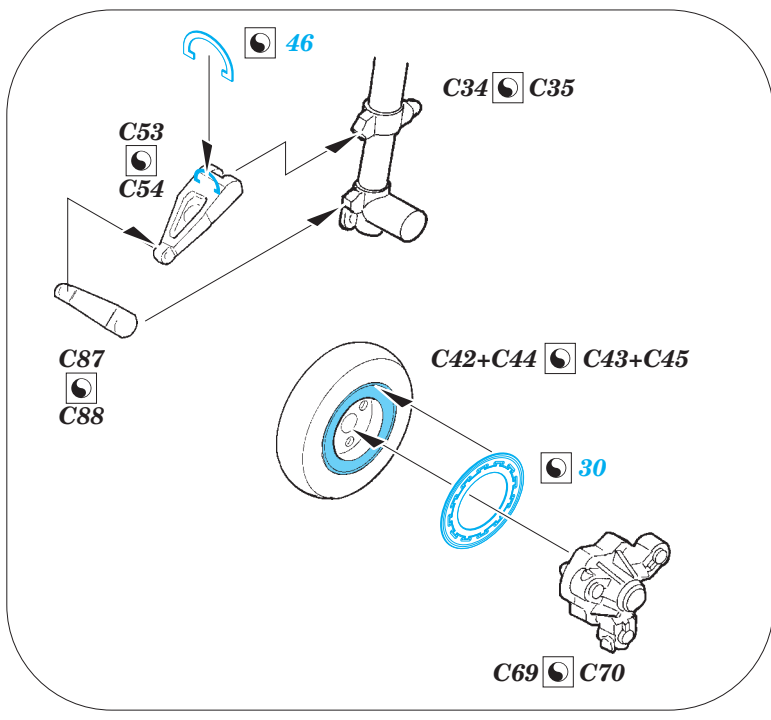

Super Etendard

detail set for 1/48 KITTY HAWK No. KH 80138 kit • sada detailů pro stavebnici 1/48 KITTY HAWK No. KH 80138

eduard

49 791

- APPLY EXPRESS MASK AND PAINT BEFORE GLUING
POUŽIT EXPRESS MASK NABARVIT PŘED SLEPENÍM
- SYMMETRICAL ASSEMBLY
SYMETRICKÁ MONTÁŽ
- REMOVE
ODSTRANIT
- GRIND
OBROUSIT
- DRILL HOLE
VRTAT OTVOR
- BEND
OHNOUT
- OPTION
VOLBA
- REPLACE
NAHRADIT
- 1** COLORED ETCHED PARTS
LEPTANÉ BAREVNÉ DÍLY
- 1** ETCHED PARTS
LEPTANÉ NEBAREVNÉ DÍLY
- 1** ORIGINAL KIT PARTS
PŮVODNÍ DÍLY STAVEBNICE

ORIGINAL KIT PARTS
PŮVODNÍ DÍLY STAVEBNICE

PHOTO-ETCHED PARTS
LEPTANÉ DÍLY

PARTS TO BE REMOVED
DÍLY K ODSTRANĚNÍ

FILL
TMELIT

☐ P11+PE12 / PE13+PE14