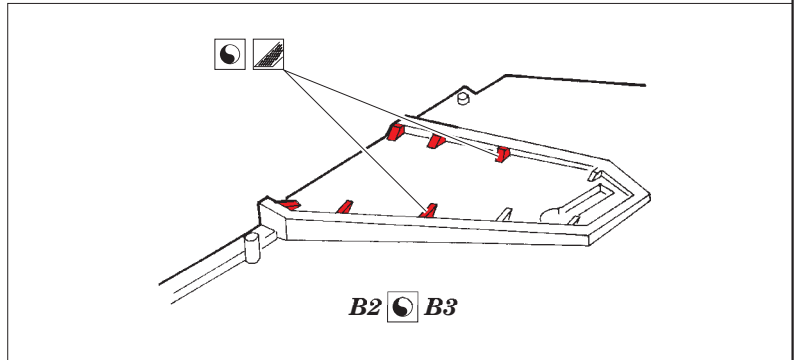

Super Etendard

detail set for 1/48 KITTY HAWK No. KH 80138 kit • sada detailů pro stavebnici 1/48 KITTY HAWK No. KH 80138

eduard

49 791

- APPLY EXPRESS MASK AND PAINT BEFORE GLUING
POUŽIT EXPRESS MASK NABARVIT PŘED SLEPENÍM
- SYMMETRICAL ASSEMBLY
SYMETRICKÁ MONTÁŽ
- REMOVE
ODSTRANIT
- GRIND
OBROUSIT
- DRILL HOLE
VRTAT OTVOR
- BEND
OHNOUT
- OPTION
VOLBA
- REPLACE
NAHRADIT
- 1** COLORED ETCHED PARTS
LEPTANÉ BAREVNÉ DÍLY
- 1** ETCHED PARTS
LEPTANÉ NEBAREVNÉ DÍLY
- 1** ORIGINAL KIT PARTS
PŮVODNÍ DÍLY STAVEBNICE

ORIGINAL KIT PARTS
PŮVODNÍ DÍLY STAVEBNICE

PHOTO-ETCHED PARTS
LEPTANÉ DÍLY

PARTS TO BE REMOVED
DÍLY K ODSTRANĚNÍ

FILL
TMELIT

☐ P11+PE12 / PE13+PE14