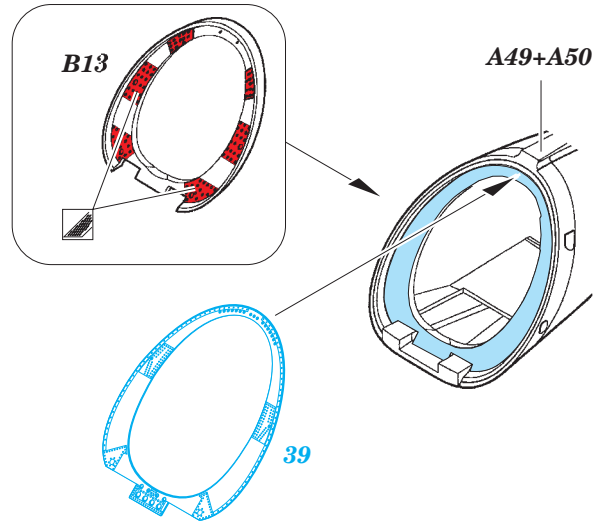

Super Etendard

detail set for 1/48 KITTY HAWK No. KH 80138 kit • sada detailů pro stavebnici 1/48 KITTY HAWK No. KH 80138

eduard

49 791

- APPLY EXPRESS MASK AND PAINT BEFORE GLUING
POUŽIT EXPRESS MASK NABARVIT PŘED SLEPENÍM
- SYMMETRICAL ASSEMBLY
SYMETRICKÁ MONTÁŽ
- REMOVE
ODSTRANIT
- GRIND
OBROUSIT
- DRILL HOLE
VRTAT OTVOR
- BEND
OHNOUT
- OPTION
VOLBA
- REPLACE
NAHRADIT
- 1** COLORED ETCHED PARTS
LEPTANÉ BAREVNÉ DÍLY
- 1** ETCHED PARTS
LEPTANÉ NEBAREVNÉ DÍLY
- 1** ORIGINAL KIT PARTS
PŮVODNÍ DÍLY STAVEBNICE

ORIGINAL KIT PARTS
PŮVODNÍ DÍLY STAVEBNICE

PHOTO-ETCHED PARTS
LEPTANÉ DÍLY

PARTS TO BE REMOVED
DÍLY K ODSTRANĚNÍ

FILL
TMELIT

☐ P11+PE12 / PE13+PE14