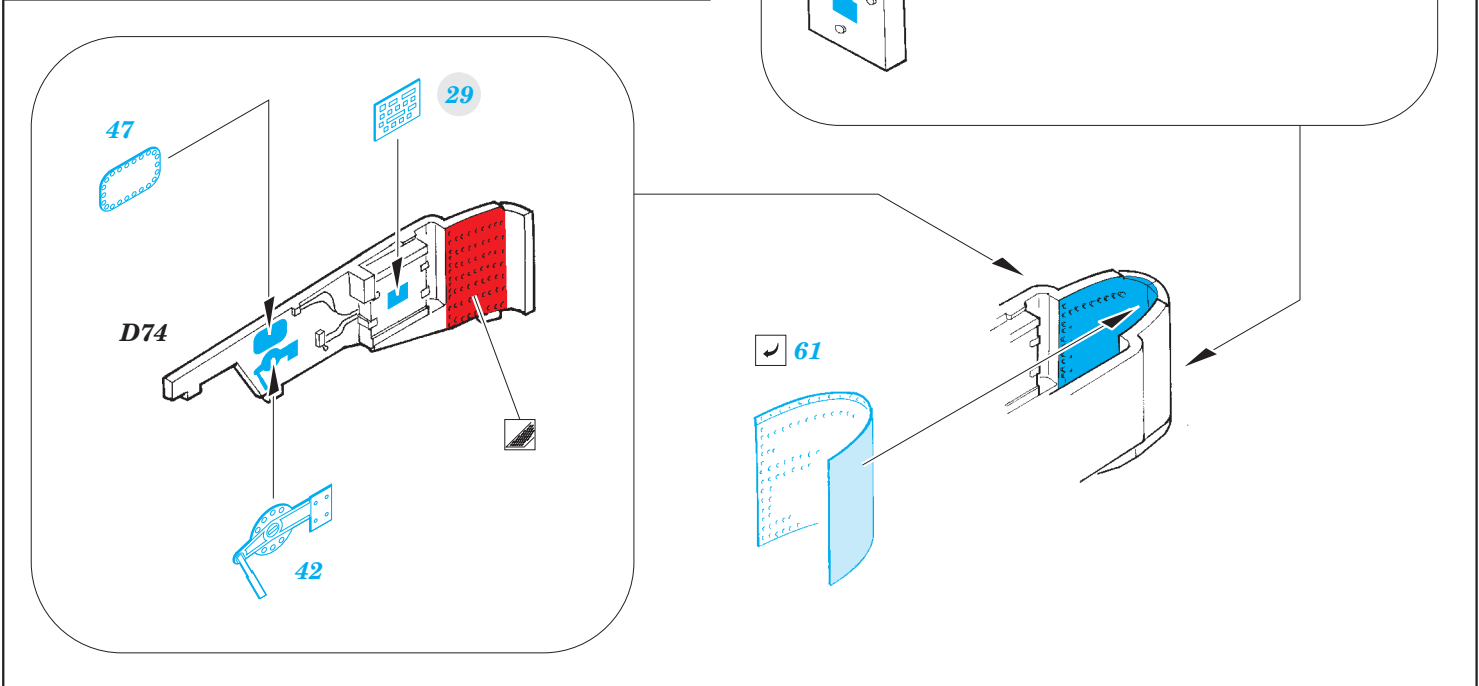

Super Etendard

detail set for 1/48 KITTY HAWK No. KH 80138 kit • sada detailů pro stavebnici 1/48 KITTY HAWK No. KH 80138

eduard

49 791

- APPLY EXPRESS MASK AND PAINT BEFORE GLUING
POUŽIT EXPRESS MASK NABARVIT PŘED SLEPENÍM
- SYMMETRICAL ASSEMBLY
SYMETRICKÁ MONTÁŽ
- REMOVE
ODSTRANIT
- GRIND
OBROUSIT
- DRILL HOLE
VRTAT OTVOR
- BEND
OHNOUT
- OPTION
VOLBA
- REPLACE
NAHRADIT
- 1** COLORED ETCHED PARTS
LEPTANÉ BAREVNÉ DÍLY
- 1** ETCHED PARTS
LEPTANÉ NEBAREVNÉ DÍLY
- 1** ORIGINAL KIT PARTS
PŮVODNÍ DÍLY STAVEBNICE

ORIGINAL KIT PARTS
PŮVODNÍ DÍLY STAVEBNICE

PHOTO-ETCHED PARTS
LEPTANÉ DÍLY

PARTS TO BE REMOVED
DÍLY K ODSTRANĚNÍ

FILL
TMELIT

☐ P11+PE12 / PE13+PE14