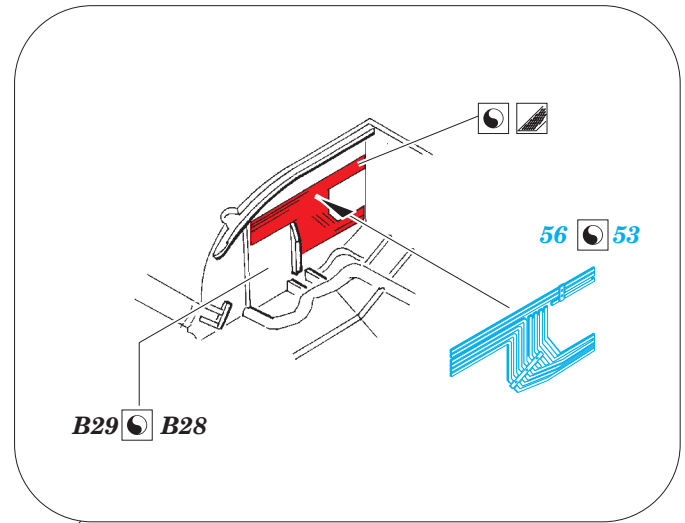

Super Etendard

detail set for 1/48 KITTY HAWK No. KH 80138 kit • sada detailů pro stavebnici 1/48 KITTY HAWK No. KH 80138

eduard

49 791

- APPLY EXPRESS MASK AND PAINT BEFORE GLUING
POUŽIT EXPRESS MASK NABARVIT PŘED SLEPENÍM
- SYMMETRICAL ASSEMBLY
SYMETRICKÁ MONTÁŽ
- REMOVE
ODSTRANIT
- GRIND
OBROUSIT
- DRILL HOLE
VRTAT OTVOR
- BEND
OHNOUT
- OPTION
VOLBA
- REPLACE
NAHRADIT
- 1** COLORED ETCHED PARTS
LEPTANÉ BAREVNÉ DÍLY
- 1** ETCHED PARTS
LEPTANÉ NEBAREVNÉ DÍLY
- 1** ORIGINAL KIT PARTS
PŮVODNÍ DÍLY STAVEBNICE

ORIGINAL KIT PARTS
PŮVODNÍ DÍLY STAVEBNICE

PHOTO-ETCHED PARTS
LEPTANÉ DÍLY

PARTS TO BE REMOVED
DÍLY K ODSTRANĚNÍ

FILL
TMELIT

☐ P11+PE12 / PE13+PE14