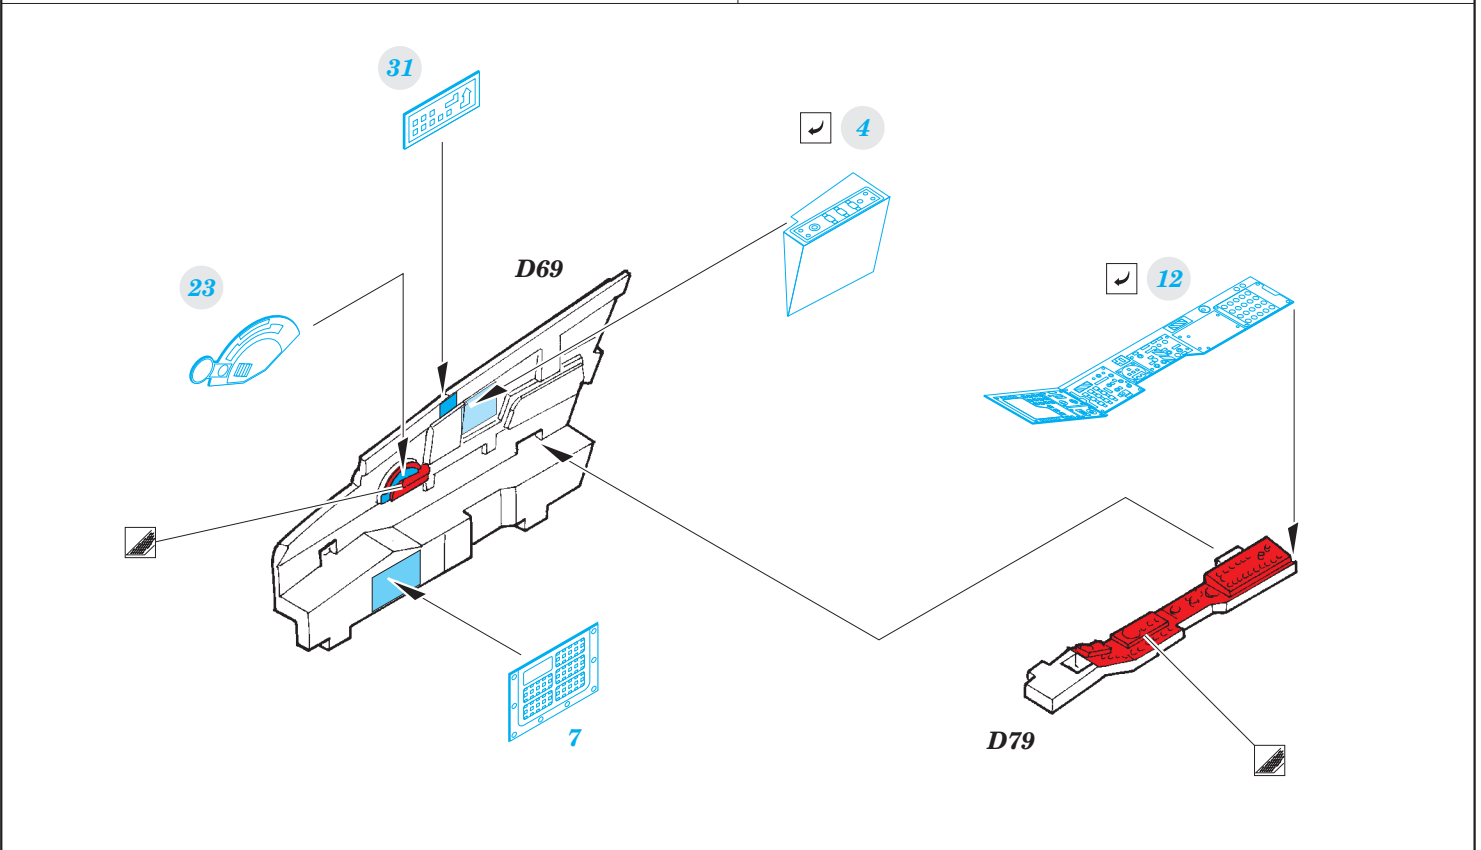

Super Etendard

detail set for 1/48 KITTY HAWK No. KH 80138 kit • sada detailů pro stavebnici 1/48 KITTY HAWK No. KH 80138

eduard

49 791

- APPLY EXPRESS MASK AND PAINT BEFORE GLUING
POUŽIT EXPRESS MASK NABARVIT PŘED SLEPENÍM
- SYMMETRICAL ASSEMBLY
SYMETRICKÁ MONTÁŽ
- REMOVE
ODSTRANIT
- GRIND
OBROUSIT
- DRILL HOLE
VRTAT OTVOR
- BEND
OHNOUT
- OPTION
VOLBA
- REPLACE
NAHRADIT
- 1** COLORED ETCHED PARTS
LEPTANÉ BAREVNÉ DÍLY
- 1** ETCHED PARTS
LEPTANÉ NEBAREVNÉ DÍLY
- 1** ORIGINAL KIT PARTS
PŮVODNÍ DÍLY STAVEBNICE

ORIGINAL KIT PARTS
PŮVODNÍ DÍLY STAVEBNICE

PHOTO-ETCHED PARTS
LEPTANÉ DÍLY

PARTS TO BE REMOVED
DÍLY K ODSTRANĚNÍ

FILL
TMELIT

☐ P11+PE12 / PE13+PE14