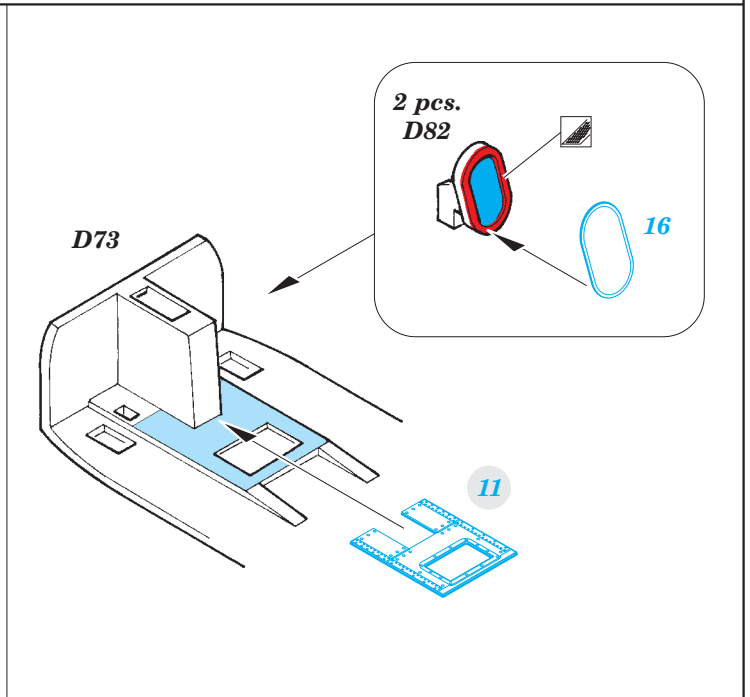

Super Etendard

detail set for 1/48 KITTY HAWK No. KH 80138 kit • sada detailů pro stavebnici 1/48 KITTY HAWK No. KH 80138

eduard

49 791

- APPLY EXPRESS MASK AND PAINT BEFORE GLUING
POUŽIT EXPRESS MASK NABARVIT PŘED SLEPENÍM
- SYMMETRICAL ASSEMBLY
SYMETRICKÁ MONTÁŽ
- REMOVE
ODSTRANIT
- GRIND
OBROUSIT
- DRILL HOLE
VRTAT OTVOR
- BEND
OHNOUT
- OPTION
VOLBA
- REPLACE
NAHRADIT
- 1** COLORED ETCHED PARTS
LEPTANÉ BAREVNÉ DÍLY
- 1** ETCHED PARTS
LEPTANÉ NEBAREVNÉ DÍLY
- 1** ORIGINAL KIT PARTS
PŮVODNÍ DÍLY STAVEBNICE

ORIGINAL KIT PARTS
PŮVODNÍ DÍLY STAVEBNICE

PHOTO-ETCHED PARTS
LEPTANÉ DÍLY

PARTS TO BE REMOVED
DÍLY K ODSTRANĚNÍ

FILL
TMELIT

☐ P11+PE12 / PE13+PE14