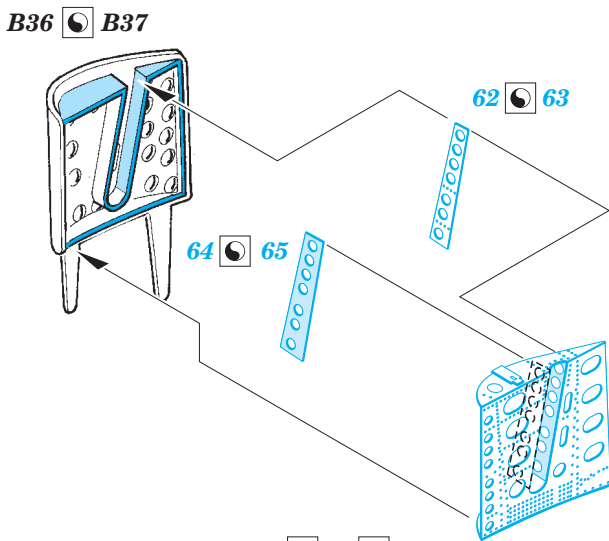

Super Etendard

detail set for 1/48 KITTY HAWK No. KH 80138 kit • sada detailů pro stavebnici 1/48 KITTY HAWK No. KH 80138

eduard

49 791

- APPLY EXPRESS MASK AND PAINT BEFORE GLUING
POUŽIT EXPRESS MASK NABARVIT PŘED SLEPENÍM
- SYMMETRICAL ASSEMBLY
SYMETRICKÁ MONTÁŽ
- REMOVE
ODSTRANIT
- GRIND
OBROUSIT
- DRILL HOLE
VRTAT OTVOR
- BEND
OHNOUT
- OPTION
VOLBA
- REPLACE
NAHRADIT
- 1** COLORED ETCHED PARTS
LEPTANÉ BAREVNÉ DÍLY
- 1** ETCHED PARTS
LEPTANÉ NEBAREVNÉ DÍLY
- 1** ORIGINAL KIT PARTS
PŮVODNÍ DÍLY STAVEBNICE

ORIGINAL KIT PARTS
PŮVODNÍ DÍLY STAVEBNICE

PHOTO-ETCHED PARTS
LEPTANÉ DÍLY

PARTS TO BE REMOVED
DÍLY K ODSTRANĚNÍ

FILL
TMELIT

☐ P11+PE12 / PE13+PE14