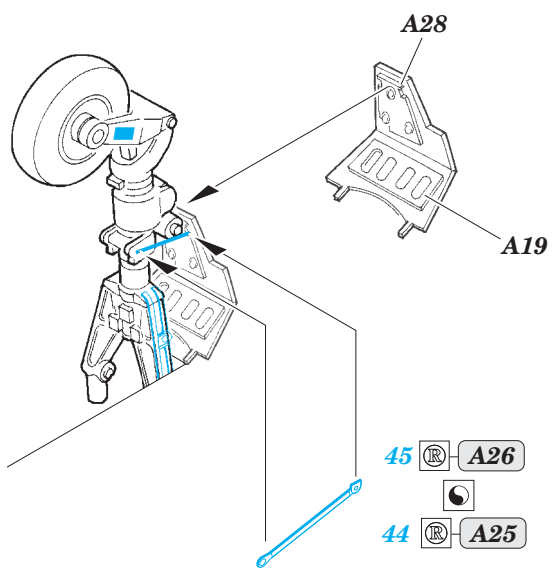

Super Etendard

detail set for 1/48 KITTY HAWK No. KH 80138 kit • sada detailů pro stavebnici 1/48 KITTY HAWK No. KH 80138

eduard

49 791

- APPLY EXPRESS MASK AND PAINT BEFORE GLUING
POUŽIT EXPRESS MASK NABARVIT PŘED SLEPENÍM
- SYMMETRICAL ASSEMBLY
SYMETRICKÁ MONTÁŽ
- REMOVE
ODSTRANIT
- GRIND
OBROUSIT
- DRILL HOLE
VRTAT OTVOR
- BEND
OHNOUT
- OPTION
VOLBA
- REPLACE
NAHRADIT
- 1** COLORED ETCHED PARTS
LEPTANÉ BAREVNÉ DÍLY
- 1** ETCHED PARTS
LEPTANÉ NEBAREVNÉ DÍLY
- 1** ORIGINAL KIT PARTS
PŮVODNÍ DÍLY STAVEBNICE

ORIGINAL KIT PARTS
PŮVODNÍ DÍLY STAVEBNICE

PHOTO-ETCHED PARTS
LEPTANÉ DÍLY

PARTS TO BE REMOVED
DÍLY K ODSTRANĚNÍ

FILL
TMELIT

☐ P11+PE12 / PE13+PE14