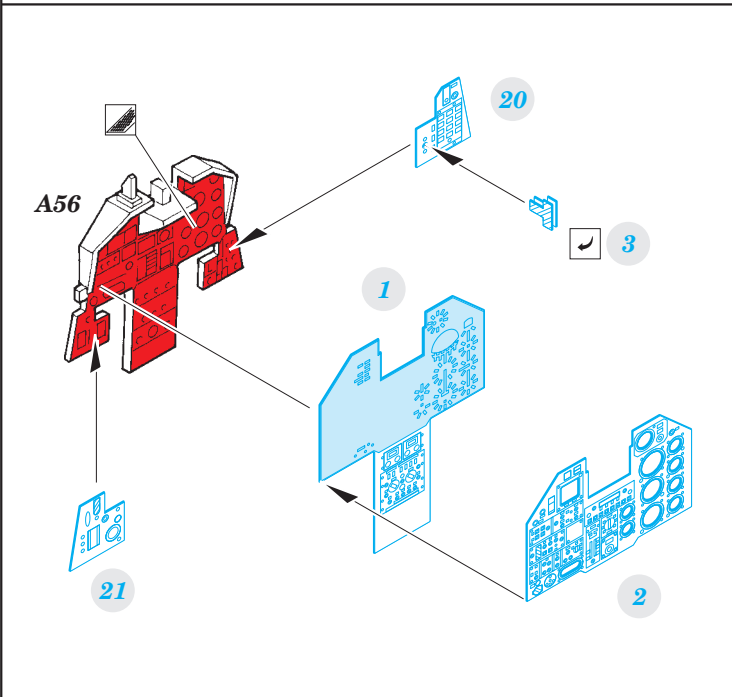

Super Etendard

detail set for 1/48 KITTY HAWK No. KH 80138 kit • sada detailů pro stavebnici 1/48 KITTY HAWK No. KH 80138

eduard

49 791

- APPLY EXPRESS MASK AND PAINT BEFORE GLUING
POUŽIT EXPRESS MASK NABARVIT PŘED SLEPENÍM
- SYMMETRICAL ASSEMBLY
SYMETRICKÁ MONTÁŽ
- REMOVE
ODSTRANIT
- GRIND
OBROUSIT
- DRILL HOLE
VRTAT OTVOR
- BEND
OHNOUT
- OPTION
VOLBA
- REPLACE
NAHRADIT
- 1** COLORED ETCHED PARTS
LEPTANÉ BAREVNÉ DÍLY
- 1** ETCHED PARTS
LEPTANÉ NEBAREVNÉ DÍLY
- 1** ORIGINAL KIT PARTS
PŮVODNÍ DÍLY STAVEBNICE

ORIGINAL KIT PARTS
PŮVODNÍ DÍLY STAVEBNICE

PHOTO-ETCHED PARTS
LEPTANÉ DÍLY

PARTS TO BE REMOVED
DÍLY K ODSTRANĚNÍ

FILL
TMELIT

☐ P11+PE12 / PE13+PE14