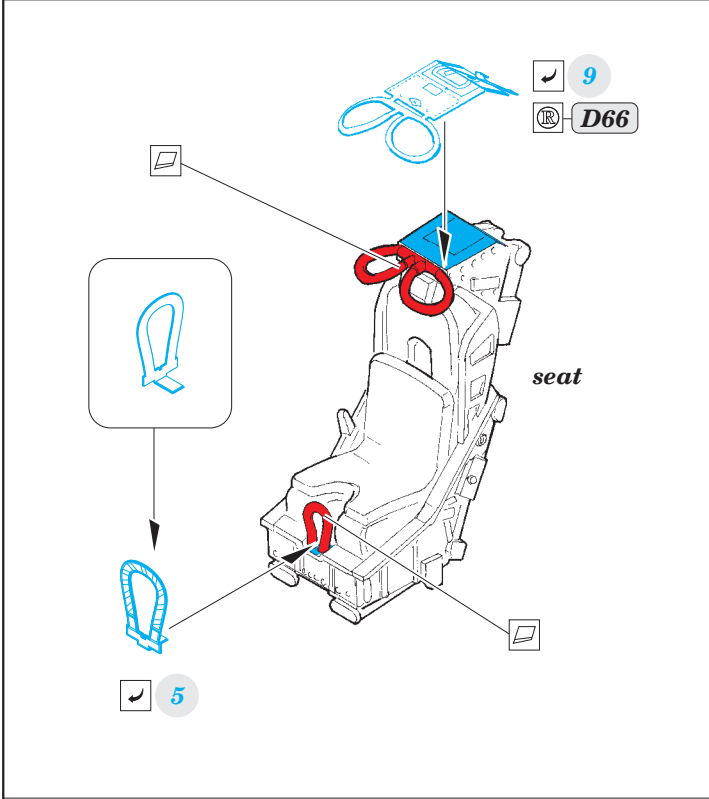

Super Etendard

detail set for 1/48 KITTY HAWK No. KH 80138 kit • sada detailů pro stavebnici 1/48 KITTY HAWK No. KH 80138

eduard

49 791

- APPLY EXPRESS MASK AND PAINT BEFORE GLUING
POUŽIT EXPRESS MASK NABARVIT PŘED SLEPENÍM
- SYMMETRICAL ASSEMBLY
SYMETRICKÁ MONTÁŽ
- REMOVE
ODSTRANIT
- GRIND
OBROUSIT
- DRILL HOLE
VRTAT OTVOR
- BEND
OHNOUT
- OPTION
VOLBA
- REPLACE
NAHRADIT
- 1** COLORED ETCHED PARTS
LEPTANÉ BAREVNÉ DÍLY
- 1** ETCHED PARTS
LEPTANÉ NEBAREVNÉ DÍLY
- 1** ORIGINAL KIT PARTS
PŮVODNÍ DÍLY STAVEBNICE

ORIGINAL KIT PARTS
PŮVODNÍ DÍLY STAVEBNICE

PHOTO-ETCHED PARTS
LEPTANÉ DÍLY

PARTS TO BE REMOVED
DÍLY K ODSTRANĚNÍ

FILL
TMELIT

☐ P11+PE12 / PE13+PE14