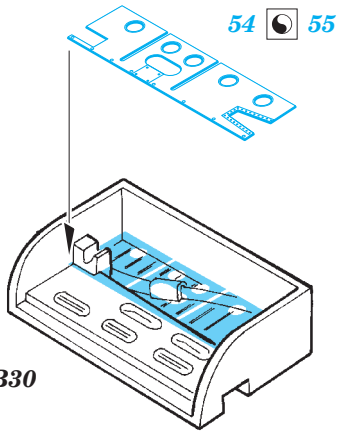

Super Etendard

detail set for 1/48 KITTY HAWK No. KH 80138 kit • sada detailů pro stavebnici 1/48 KITTY HAWK No. KH 80138

eduard

49 791

- APPLY EXPRESS MASK AND PAINT BEFORE GLUING
POUŽIT EXPRESS MASK NABARVIT PŘED SLEPENÍM
- SYMMETRICAL ASSEMBLY
SYMETRICKÁ MONTÁŽ
- REMOVE
ODSTRANIT
- GRIND
OBROUSIT
- DRILL HOLE
VRTAT OTVOR
- BEND
OHNOUT
- OPTION
VOLBA
- REPLACE
NAHRADIT
- 1** COLORED ETCHED PARTS
LEPTANÉ BAREVNÉ DÍLY
- 1** ETCHED PARTS
LEPTANÉ NEBAREVNÉ DÍLY
- 1** ORIGINAL KIT PARTS
PŮVODNÍ DÍLY STAVEBNICE

ORIGINAL KIT PARTS
PŮVODNÍ DÍLY STAVEBNICE

PHOTO-ETCHED PARTS
LEPTANÉ DÍLY

PARTS TO BE REMOVED
DÍLY K ODSTRANĚNÍ

FILL
TMELIT

☐ P11+PE12 / PE13+PE14