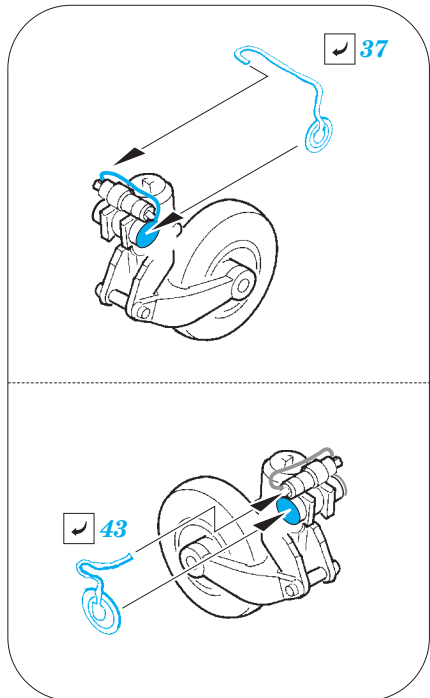

Super Etendard

detail set for 1/48 KITTY HAWK No. KH 80138 kit • sada detailů pro stavebnici 1/48 KITTY HAWK No. KH 80138

eduard

49 791

- APPLY EXPRESS MASK AND PAINT BEFORE GLUING
POUŽIT EXPRESS MASK NABARVIT PŘED SLEPENÍM
- SYMMETRICAL ASSEMBLY
SYMETRICKÁ MONTÁŽ
- REMOVE
ODSTRANIT
- GRIND
OBROUSIT
- DRILL HOLE
VRTAT OTVOR
- BEND
OHNOUT
- OPTION
VOLBA
- REPLACE
NAHRADIT
- 1** COLORED ETCHED PARTS
LEPTANÉ BAREVNÉ DÍLY
- 1** ETCHED PARTS
LEPTANÉ NEBAREVNÉ DÍLY
- 1** ORIGINAL KIT PARTS
PŮVODNÍ DÍLY STAVEBNICE

ORIGINAL KIT PARTS
PŮVODNÍ DÍLY STAVEBNICE

PHOTO-ETCHED PARTS
LEPTANÉ DÍLY

PARTS TO BE REMOVED
DÍLY K ODSTRANĚNÍ

FILL
TMELIT

☐ P11+PE12 / PE13+PE14