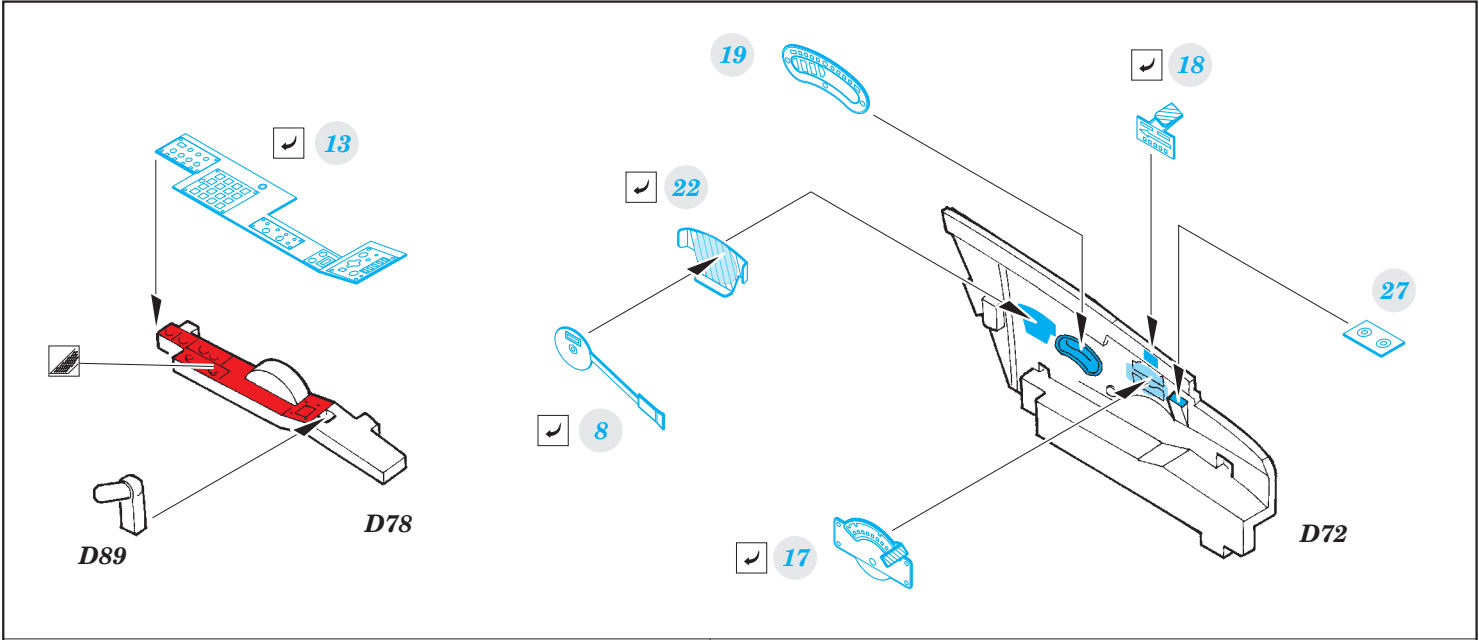

Super Etendard

detail set for 1/48 KITTY HAWK No. KH 80138 kit • sada detailů pro stavebnici 1/48 KITTY HAWK No. KH 80138

eduard

49 791

- APPLY EXPRESS MASK AND PAINT BEFORE GLUING
POUŽIT EXPRESS MASK NABARVIT PŘED SLEPENÍM
- SYMMETRICAL ASSEMBLY
SYMETRICKÁ MONTÁŽ
- REMOVE
ODSTRANIT
- GRIND
OBROUSIT
- DRILL HOLE
VRTAT OTVOR
- BEND
OHNOUT
- OPTION
VOLBA
- REPLACE
NAHRADIT
- 1** COLORED ETCHED PARTS
LEPTANÉ BAREVNÉ DÍLY
- 1** ETCHED PARTS
LEPTANÉ NEBAREVNÉ DÍLY
- 1** ORIGINAL KIT PARTS
PŮVODNÍ DÍLY STAVEBNICE

ORIGINAL KIT PARTS
PŮVODNÍ DÍLY STAVEBNICE

PHOTO-ETCHED PARTS
LEPTANÉ DÍLY

PARTS TO BE REMOVED
DÍLY K ODSTRANĚNÍ

FILL
TMELIT

☐ P11+PE12 / PE13+PE14