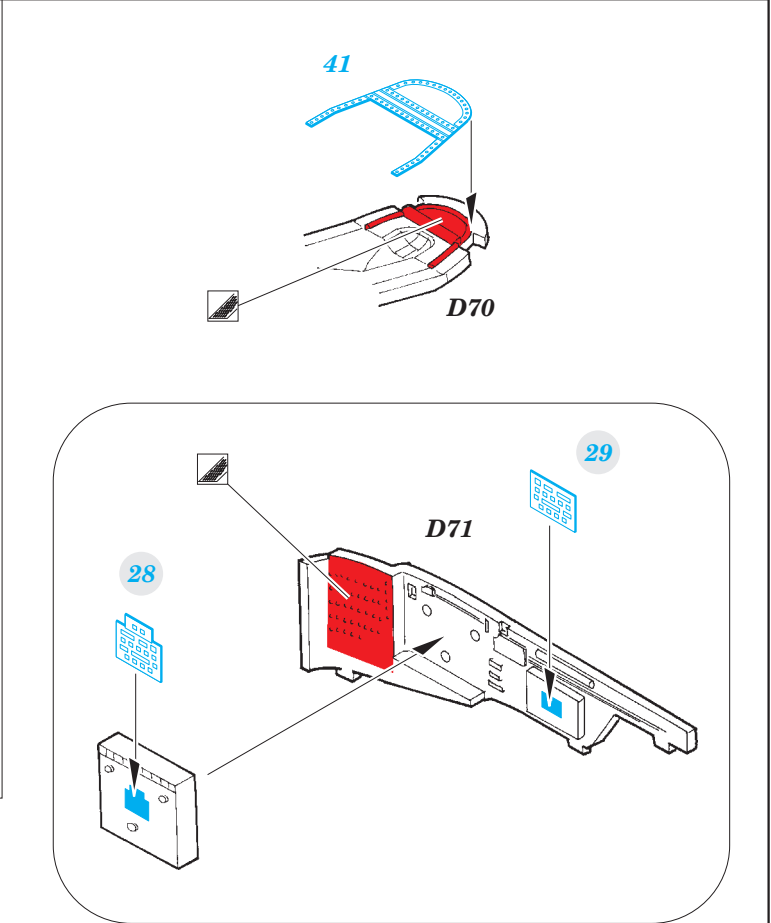

Super Etendard

detail set for 1/48 KITTY HAWK No. KH 80138 kit • sada detailů pro stavebnici 1/48 KITTY HAWK No. KH 80138

eduard

49 791

- APPLY EXPRESS MASK AND PAINT BEFORE GLUING
POUŽIT EXPRESS MASK NABARVIT PŘED SLEPENÍM
- SYMMETRICAL ASSEMBLY
SYMETRICKÁ MONTÁŽ
- REMOVE
ODSTRANIT
- GRIND
OBROUSIT
- DRILL HOLE
VRTAT OTVOR
- BEND
OHNOUT
- OPTION
VOLBA
- REPLACE
NAHRADIT
- 1** COLORED ETCHED PARTS
LEPTANÉ BAREVNÉ DÍLY
- 1** ETCHED PARTS
LEPTANÉ NEBAREVNÉ DÍLY
- 1** ORIGINAL KIT PARTS
PŮVODNÍ DÍLY STAVEBNICE

ORIGINAL KIT PARTS
PŮVODNÍ DÍLY STAVEBNICE

PHOTO-ETCHED PARTS
LEPTANÉ DÍLY

PARTS TO BE REMOVED
DÍLY K ODSTRANĚNÍ

FILL
TMELIT

☐ P11+PE12 / PE13+PE14