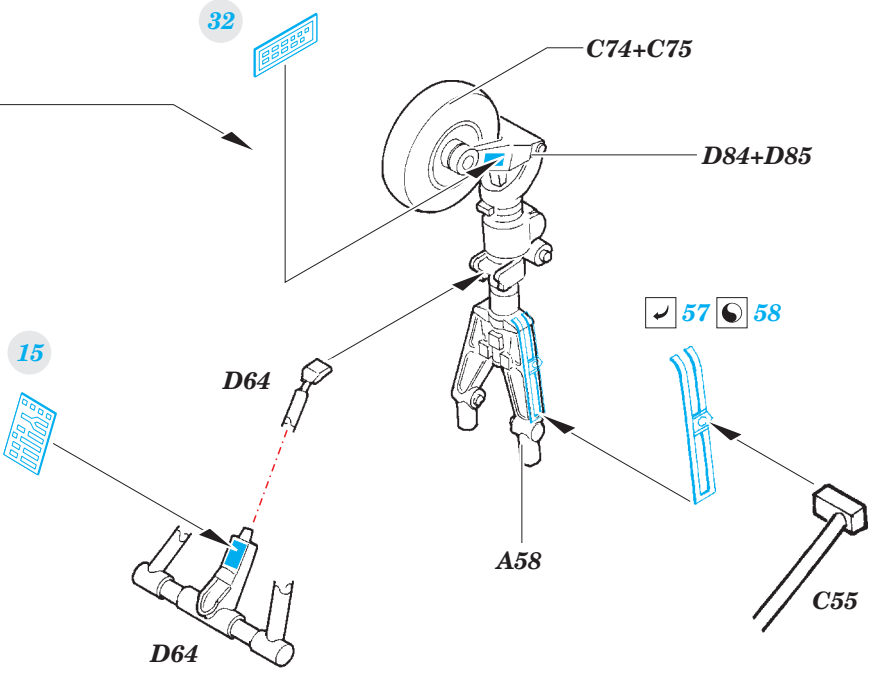

Super Etendard

detail set for 1/48 KITTY HAWK No. KH 80138 kit • sada detailů pro stavebnici 1/48 KITTY HAWK No. KH 80138

eduard

49 791

- APPLY EXPRESS MASK AND PAINT BEFORE GLUING
POUŽIT EXPRESS MASK NABARVIT PŘED SLEPENÍM
- SYMMETRICAL ASSEMBLY
SYMETRICKÁ MONTÁŽ
- REMOVE
ODSTRANIT
- GRIND
OBROUSIT
- DRILL HOLE
VRTAT OTVOR
- BEND
OHNOUT
- OPTION
VOLBA
- REPLACE
NAHRADIT
- 1** COLORED ETCHED PARTS
LEPTANÉ BAREVNÉ DÍLY
- 1** ETCHED PARTS
LEPTANÉ NEBAREVNÉ DÍLY
- 1** ORIGINAL KIT PARTS
PŮVODNÍ DÍLY STAVEBNICE

ORIGINAL KIT PARTS
PŮVODNÍ DÍLY STAVEBNICE

PHOTO-ETCHED PARTS
LEPTANÉ DÍLY

PARTS TO BE REMOVED
DÍLY K ODSTRANĚNÍ

FILL
TMELIT

☐ P11+PE12 / PE13+PE14