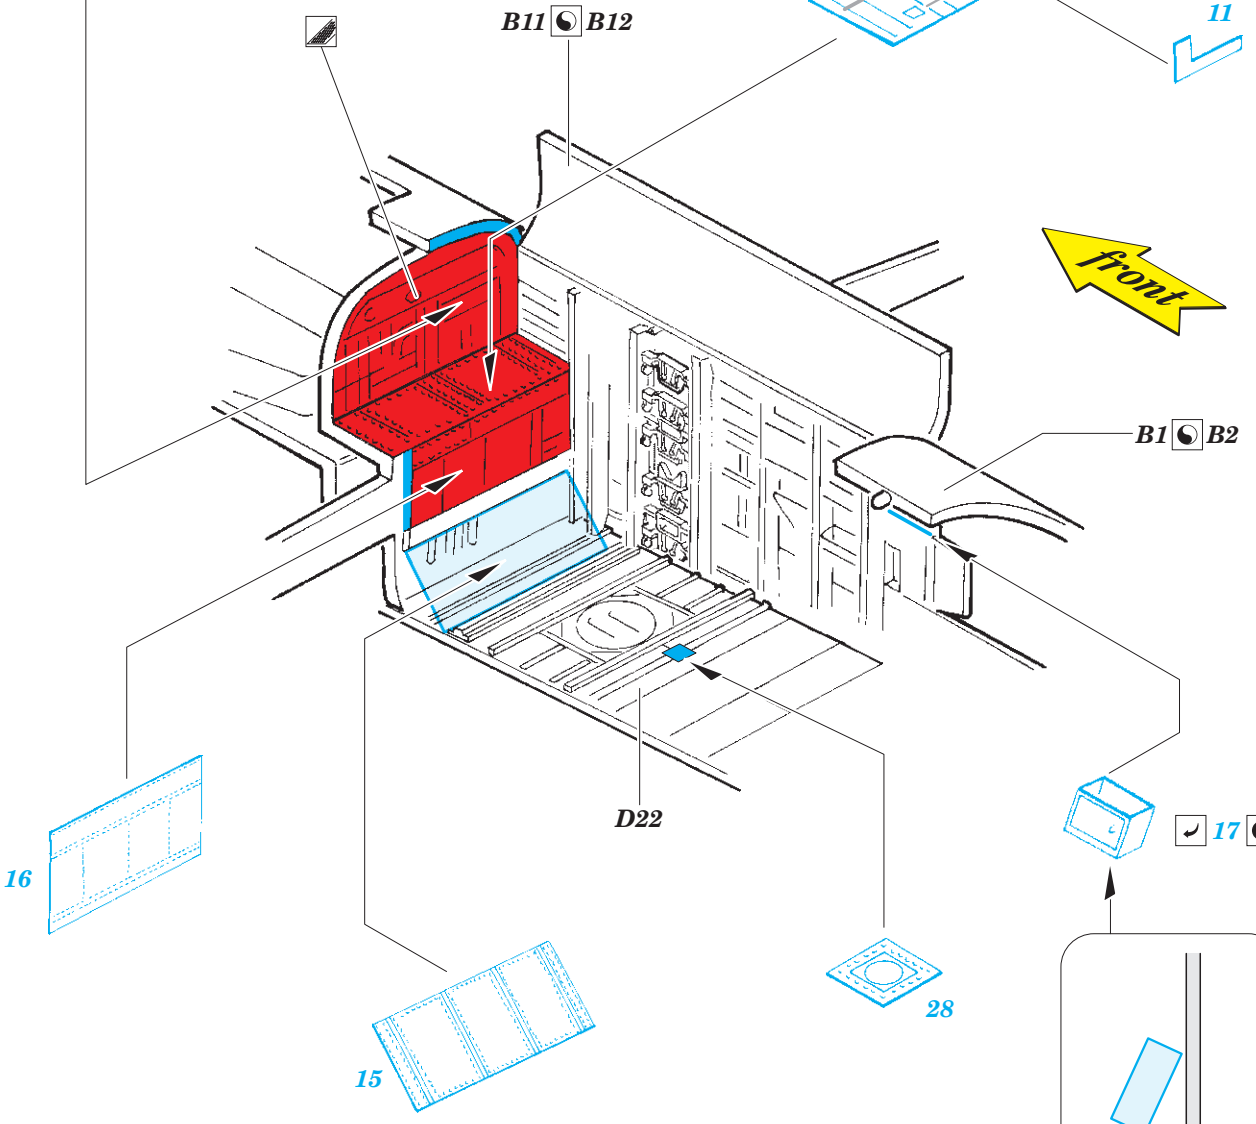

B-25C/D bomb bay

eduard

72 667

1/72

detail set for AIRFIX 1/72 kit • sada detailů pro stavebnici AIRFIX 1/72

- APPLY EXPRESS MASK AND PAINT BEFORE GLUING
POUŽIT EXPRESS MASK NABARVIT PŘED SLEPENÍM
- SYMMETRICAL ASSEMBLY
SYMETRICKÁ MONTÁŽ
- REMOVE
ODSTRANIT
- GRIND
OBROUSIT
- DRILL HOLE
VRTAT OTVOR
- BEND
OHNOUT
- OPTION
VOLBA
- REPLACE
NAHRADIT
- COLORED ETCHED PARTS
LEPTANÉ BAREVNÉ DÍLY
- ETCHED PARTS
LEPTANÉ NEBAREVNÉ DÍLY
- ORIGINAL KIT PARTS
PŮVODNÍ DÍLY STAVEBNICE

ORIGINAL KIT PARTS
PŮVODNÍ DÍLY STAVEBNICE

PHOTO-ETCHED PARTS
LEPTANÉ DÍLY

PARTS TO BE REMOVED
DÍLY K ODSTRANĚNÍ

FILL
TMELIT

2 sets

Related products: SS 628 + 73 628 B-25C/D 1/72