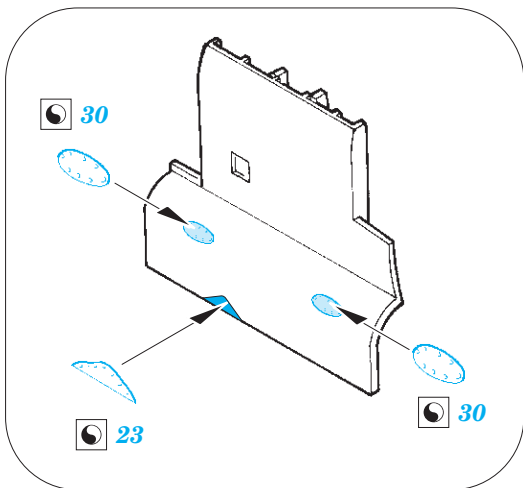

B-25C/D bomb bay

eduard

72 667

1/72

detail set for AIRFIX 1/72 kit • sada detailů pro stavebnici AIRFIX 1/72

- APPLY EXPRESS MASK AND PAINT BEFORE GLUING
POUŽIT EXPRESS MASK NABARVIT PŘED SLEPENÍM
- SYMMETRICAL ASSEMBLY
SYMETRICKÁ MONTÁŽ
- REMOVE
ODSTRANIT
- GRIND
OBROUSIT
- DRILL HOLE
VRTAT OTVOR
- BEND
OHNOUT
- OPTION
VOLBA
- REPLACE
NAHRADIT
- COLORED ETCHED PARTS
LEPTANÉ BAREVNÉ DÍLY
- ETCHED PARTS
LEPTANÉ NEBAREVNÉ DÍLY
- ORIGINAL KIT PARTS
PŮVODNÍ DÍLY STAVEBNICE

ORIGINAL KIT PARTS
PŮVODNÍ DÍLY STAVEBNICE

PHOTO-ETCHED PARTS
LEPTANÉ DÍLY

PARTS TO BE REMOVED
DÍLY K ODSTRANĚNÍ

FILL
TMELIT

2 sets

Related products: SS 628 + 73 628 B-25C/D 1/72