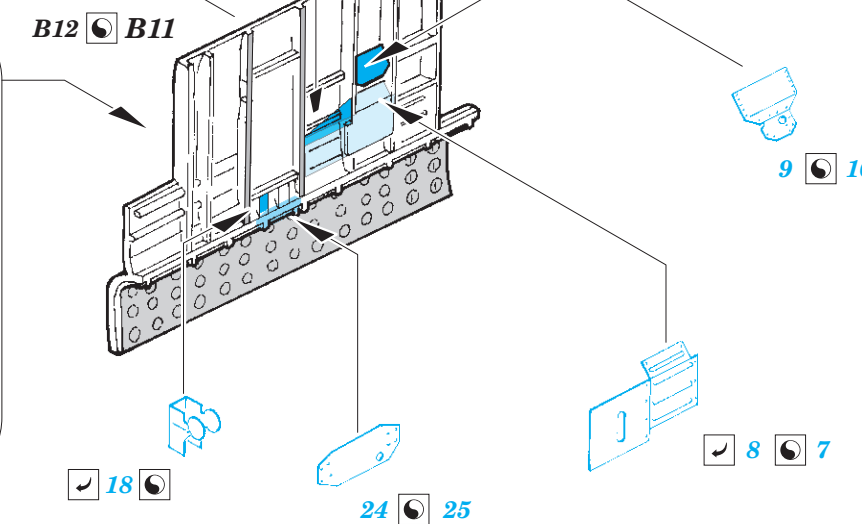

B-25C/D bomb bay

eduard

72 667

1/72

detail set for AIRFIX 1/72 kit • sada detailů pro stavebnici AIRFIX 1/72

- APPLY EXPRESS MASK AND PAINT BEFORE GLUING
POUŽIT EXPRESS MASK NABARVIT PŘED SLEPENÍM
- SYMMETRICAL ASSEMBLY
SYMETRICKÁ MONTÁŽ
- REMOVE
ODSTRANIT
- GRIND
OBROUSIT
- DRILL HOLE
VRTAT OTVOR
- BEND
OHNOUT
- OPTION
VOLBA
- REPLACE
NAHRADIT
- COLORED ETCHED PARTS
LEPTANÉ BAREVNÉ DÍLY
- ETCHED PARTS
LEPTANÉ NEBAREVNÉ DÍLY
- ORIGINAL KIT PARTS
PŮVODNÍ DÍLY STAVEBNICE

ORIGINAL KIT PARTS
PŮVODNÍ DÍLY STAVEBNICE

PHOTO-ETCHED PARTS
LEPTANÉ DÍLY

PARTS TO BE REMOVED
DÍLY K ODSTRANĚNÍ

FILL
TMELIT

2 sets

Related products: SS 628 + 73 628 B-25C/D 1/72