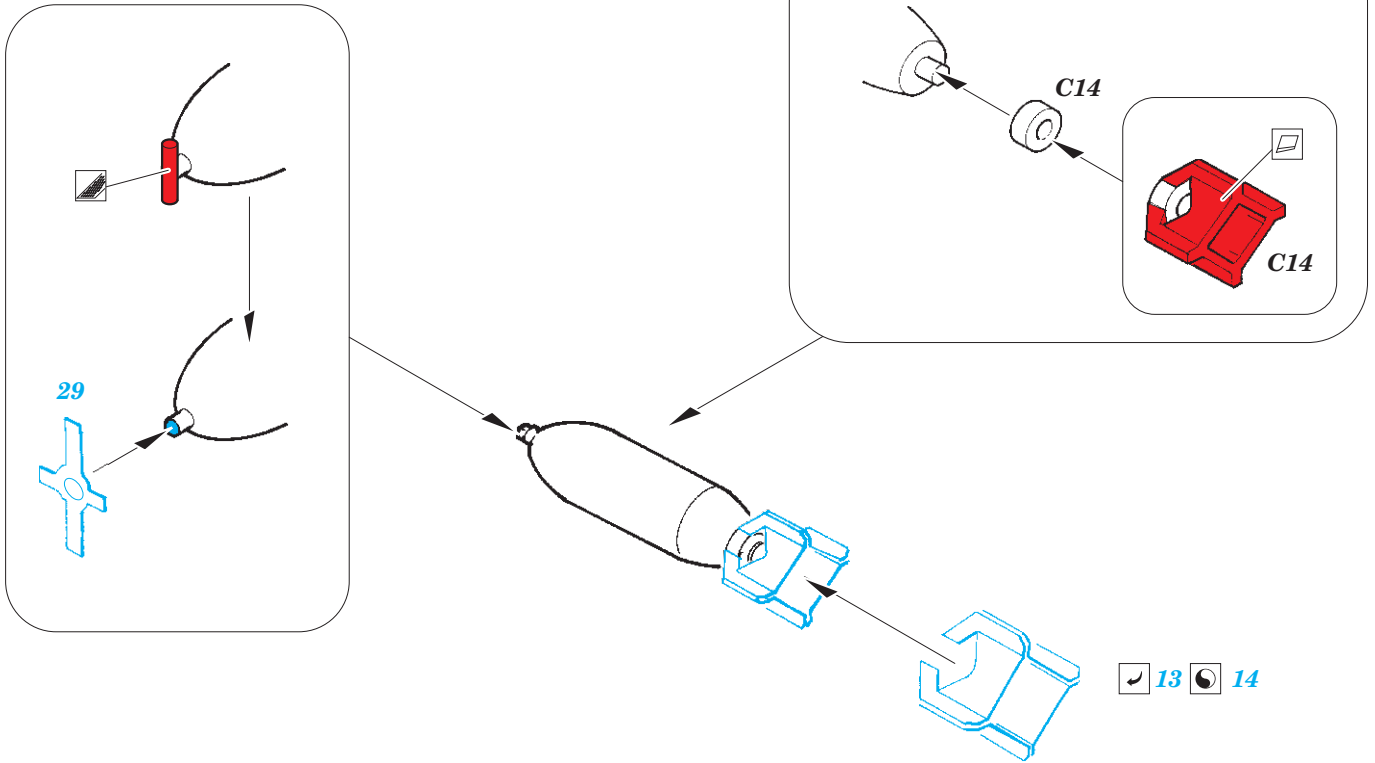

B-25C/D bomb bay

eduard

72 667

1/72

detail set for AIRFIX 1/72 kit • sada detailů pro stavebnici AIRFIX 1/72

- APPLY EXPRESS MASK AND PAINT BEFORE GLUING
POUŽIT EXPRESS MASK NABARVIT PŘED SLEPENÍM
- SYMMETRICAL ASSEMBLY
SYMETRICKÁ MONTÁŽ
- REMOVE
ODSTRANIT
- GRIND
OBROUSIT
- DRILL HOLE
VRTAT OTVOR
- BEND
OHNOUT
- OPTION
VOLBA
- REPLACE
NAHRADIT
- COLORED ETCHED PARTS
LEPTANÉ BAREVNÉ DÍLY
- ETCHED PARTS
LEPTANÉ NEBAREVNÉ DÍLY
- ORIGINAL KIT PARTS
PŮVODNÍ DÍLY STAVEBNICE

ORIGINAL KIT PARTS
PŮVODNÍ DÍLY STAVEBNICE

PHOTO-ETCHED PARTS
LEPTANÉ DÍLY

PARTS TO BE REMOVED
DÍLY K ODSTRANĚNÍ

FILL
TMELIT

2 sets

Related products: SS 628 + 73 628 B-25C/D 1/72