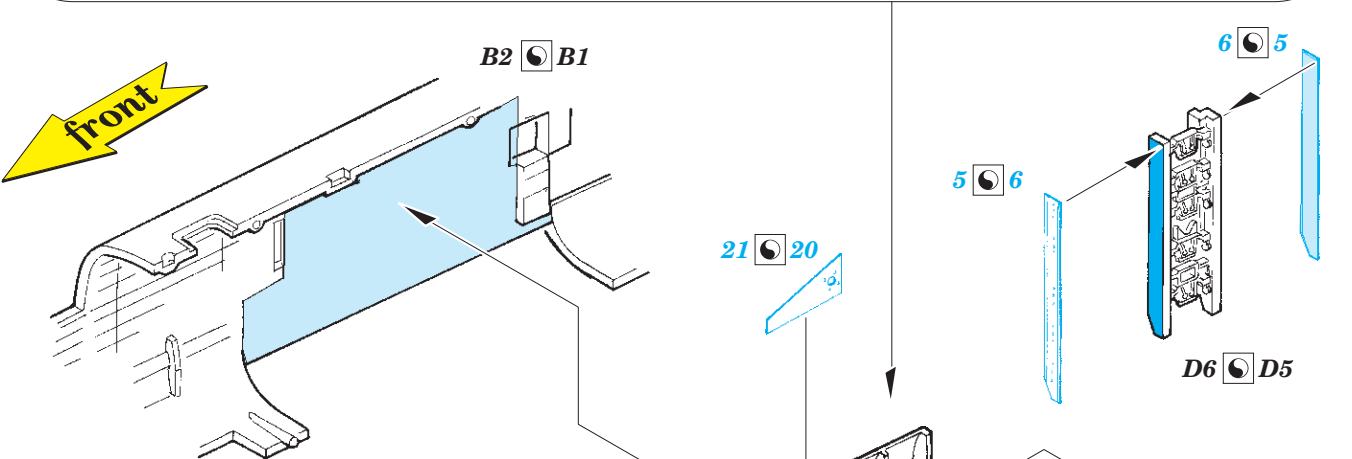

B-25C/D bomb bay

eduard

72 667

1/72

detail set for AIRFIX 1/72 kit • sada detailů pro stavebnici AIRFIX 1/72

- APPLY EXPRESS MASK AND PAINT BEFORE GLUING
POUŽIT EXPRESS MASK NABARVIT PŘED SLEPENÍM
- SYMMETRICAL ASSEMBLY
SYMETRICKÁ MONTÁŽ
- REMOVE
ODSTRANIT
- GRIND
OBROUSIT
- DRILL HOLE
VRTAT OTVOR
- BEND
OHNOUT
- OPTION
VOLBA
- REPLACE
NAHRADIT
- COLORED ETCHED PARTS
LEPTANÉ BAREVNÉ DÍLY
- ETCHED PARTS
LEPTANÉ NEBAREVNÉ DÍLY
- ORIGINAL KIT PARTS
PŮVODNÍ DÍLY STAVEBNICE

ORIGINAL KIT PARTS
PŮVODNÍ DÍLY STAVEBNICE

PHOTO-ETCHED PARTS
LEPTANÉ DÍLY

PARTS TO BE REMOVED
DÍLY K ODSTRANĚNÍ

FILL
TMELIT

2 sets

Related products: SS 628 + 73 628 B-25C/D 1/72