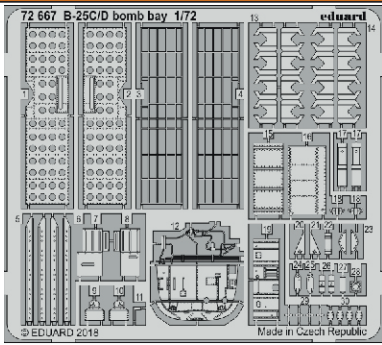

B-25C/D bomb bay

eduard

72 667

1/72

detail set for AIRFIX 1/72 kit • sada detailů pro stavebnici AIRFIX 1/72

- APPLY EXPRESS MASK AND PAINT BEFORE GLUING
POUŽIT EXPRESS MASK NABARVIT PŘED SLEPENÍM
- SYMMETRICAL ASSEMBLY
SYMETRICKÁ MONTÁŽ
- REMOVE
ODSTRANIT
- GRIND
OBROUSIT
- DRILL HOLE
VRTAT OTVOR
- BEND
OHNOUT
- OPTION
VOLBA
- REPLACE
NAHRADIT
- COLORED ETCHED PARTS
LEPTANÉ BAREVNÉ DÍLY
- ETCHED PARTS
LEPTANÉ NEBAREVNÉ DÍLY
- ORIGINAL KIT PARTS
PŮVODNÍ DÍLY STAVEBNICE

ORIGINAL KIT PARTS
PŮVODNÍ DÍLY STAVEBNICE

PHOTO-ETCHED PARTS
LEPTANÉ DÍLY

PARTS TO BE REMOVED
DÍLY K ODSTRANĚNÍ

FILL
TMELIT

2 sets

Related products: SS 628 + 73 628 B-25C/D 1/72