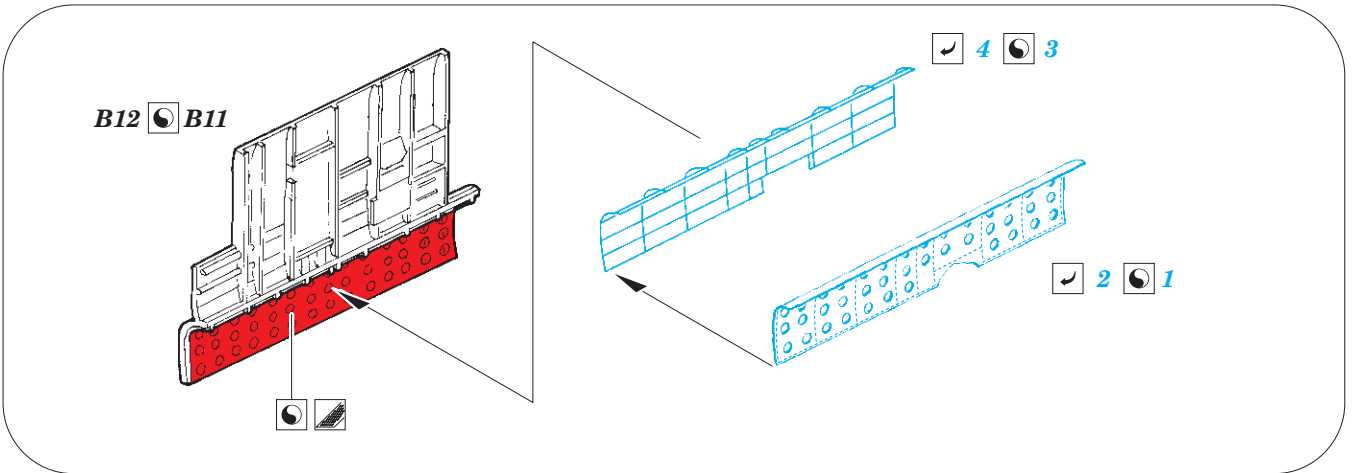

B-25C/D bomb bay

eduard

72 667

1/72

detail set for AIRFIX 1/72 kit • sada detailů pro stavebnici AIRFIX 1/72

- APPLY EXPRESS MASK AND PAINT BEFORE GLUING
POUŽIT EXPRESS MASK NABARVIT PŘED SLEPENÍM
- SYMMETRICAL ASSEMBLY
SYMETRICKÁ MONTÁŽ
- REMOVE
ODSTRANIT
- GRIND
OBROUSIT
- DRILL HOLE
VRTAT OTVOR
- BEND
OHNOUT
- OPTION
VOLBA
- REPLACE
NAHRADIT
- COLORED ETCHED PARTS
LEPTANÉ BAREVNÉ DÍLY
- ETCHED PARTS
LEPTANÉ NEBAREVNÉ DÍLY
- ORIGINAL KIT PARTS
PŮVODNÍ DÍLY STAVEBNICE

ORIGINAL KIT PARTS
PŮVODNÍ DÍLY STAVEBNICE

PHOTO-ETCHED PARTS
LEPTANÉ DÍLY

PARTS TO BE REMOVED
DÍLY K ODSTRANĚNÍ

FILL
TMELIT

2 sets

Related products: SS 628 + 73 628 B-25C/D 1/72