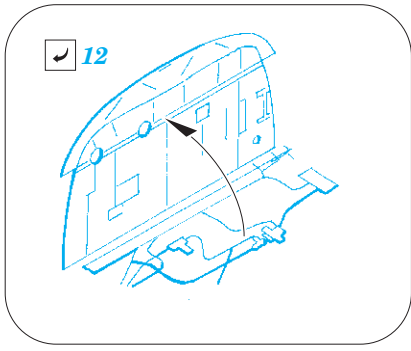

B-25C/D bomb bay

eduard

72 667

1/72

detail set for AIRFIX 1/72 kit • sada detailů pro stavebnici AIRFIX 1/72

- APPLY EXPRESS MASK AND PAINT BEFORE GLUING
POUŽIT EXPRESS MASK NABARVIT PŘED SLEPENÍM
- SYMMETRICAL ASSEMBLY
SYMETRICKÁ MONTÁŽ
- REMOVE
ODSTRANIT
- GRIND
OBROUSIT
- DRILL HOLE
VRTAT OTVOR
- BEND
OHNOUT
- OPTION
VOLBA
- REPLACE
NAHRADIT
- COLORED ETCHED PARTS
LEPTANÉ BAREVNÉ DÍLY
- ETCHED PARTS
LEPTANÉ NEBAREVNÉ DÍLY
- ORIGINAL KIT PARTS
PŮVODNÍ DÍLY STAVEBNICE

ORIGINAL KIT PARTS
PŮVODNÍ DÍLY STAVEBNICE

PHOTO-ETCHED PARTS
LEPTANÉ DÍLY

PARTS TO BE REMOVED
DÍLY K ODSTRANĚNÍ

FILL
TMELIT

2 sets

Related products: SS 628 + 73 628 B-25C/D 1/72