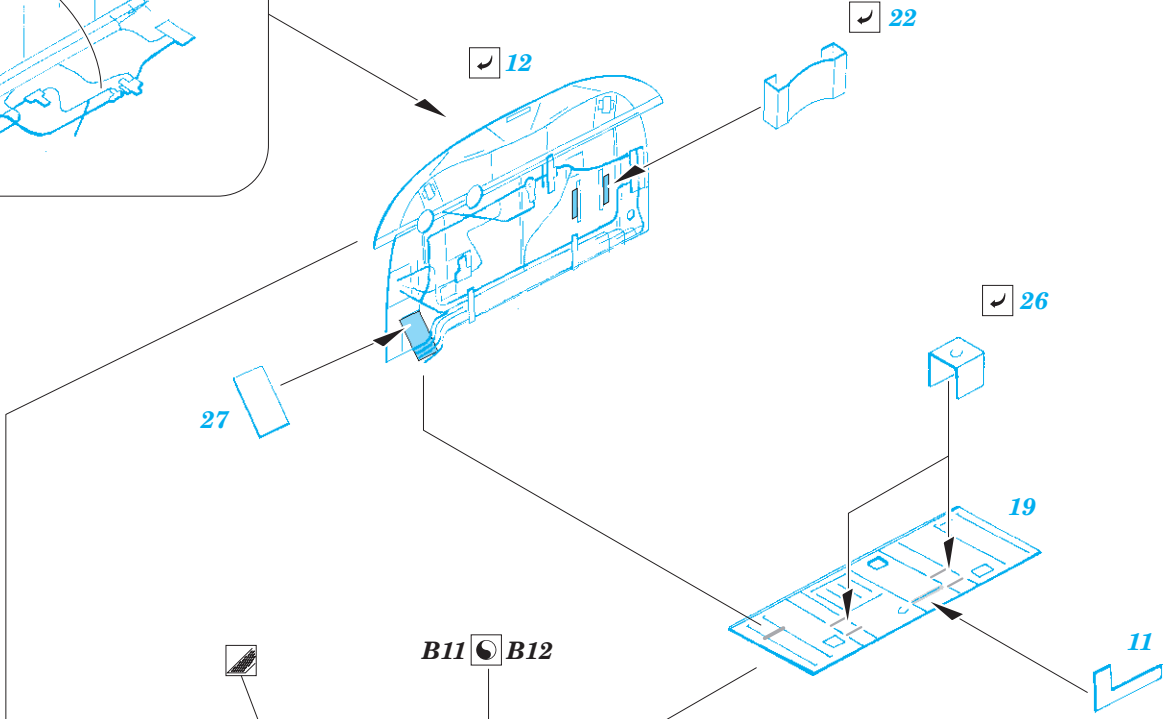

B-25C/D bomb bay

eduard

72 667

1/72

detail set for AIRFIX 1/72 kit • sada detailů pro stavebnici AIRFIX 1/72

- APPLY EXPRESS MASK AND PAINT BEFORE GLUING
POUŽIT EXPRESS MASK NABARVIT PŘED SLEPENÍM
- SYMMETRICAL ASSEMBLY
SYMETRICKÁ MONTÁŽ
- REMOVE
ODSTRANIT
- GRIND
OBROUSIT
- DRILL HOLE
VRTAT OTVOR
- BEND
OHNOUT
- OPTION
VOLBA
- REPLACE
NAHRADIT
- COLORED ETCHED PARTS
LEPTANÉ BAREVNÉ DÍLY
- ETCHED PARTS
LEPTANÉ NEBAREVNÉ DÍLY
- ORIGINAL KIT PARTS
PŮVODNÍ DÍLY STAVEBNICE

ORIGINAL KIT PARTS
PŮVODNÍ DÍLY STAVEBNICE

PHOTO-ETCHED PARTS
LEPTANÉ DÍLY

PARTS TO BE REMOVED
DÍLY K ODSTRANĚNÍ

FILL
TMELIT

2 sets

Related products: SS 628 + 73 628 B-25C/D 1/72