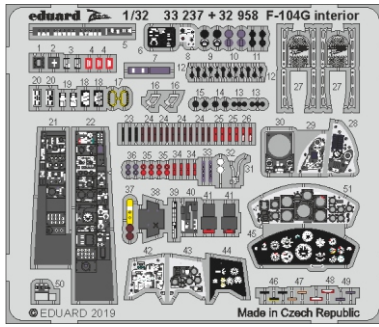

F-104G interior

detail set for 1/32 ITALERI kit • sada detailů pro stavebnici 1/32 ITALERI

- APPLY EXPRESS MASK AND PAINT BEFORE GLUING
POUŽIT EXPRESS MASK NABARVIT PŘED SLEPENÍM
- SYMMETRICAL ASSEMBLY
SYMETRICKÁ MONTÁŽ
- REMOVE
ODSTRANIT
- GRIND
OBROUSIT
- DRILL HOLE
VRTAT OTVOR
- BEND
OHNOUT
- OPTION
VOLBA
- REPLACE
NAHRADIT
- 1** COLORED ETCHED PARTS
LEPTANÉ BAREVNÉ DÍLY
- 1** ETCHED PARTS
LEPTANÉ NEBAREVNÉ DÍLY
- 1** ORIGINAL KIT PARTS
PŮVODNÍ DÍLY STAVEBNICE

ORIGINAL KIT PARTS PŮVODNÍ DÍLY STAVEBNICE	PHOTO-ETCHED PARTS LEPTANÉ DÍLY	PARTS TO BE REMOVED DÍLY K ODSTRANĚNÍ	FILL TMELIT
---	------------------------------------	--	----------------

B

C

D

E

A

A

F