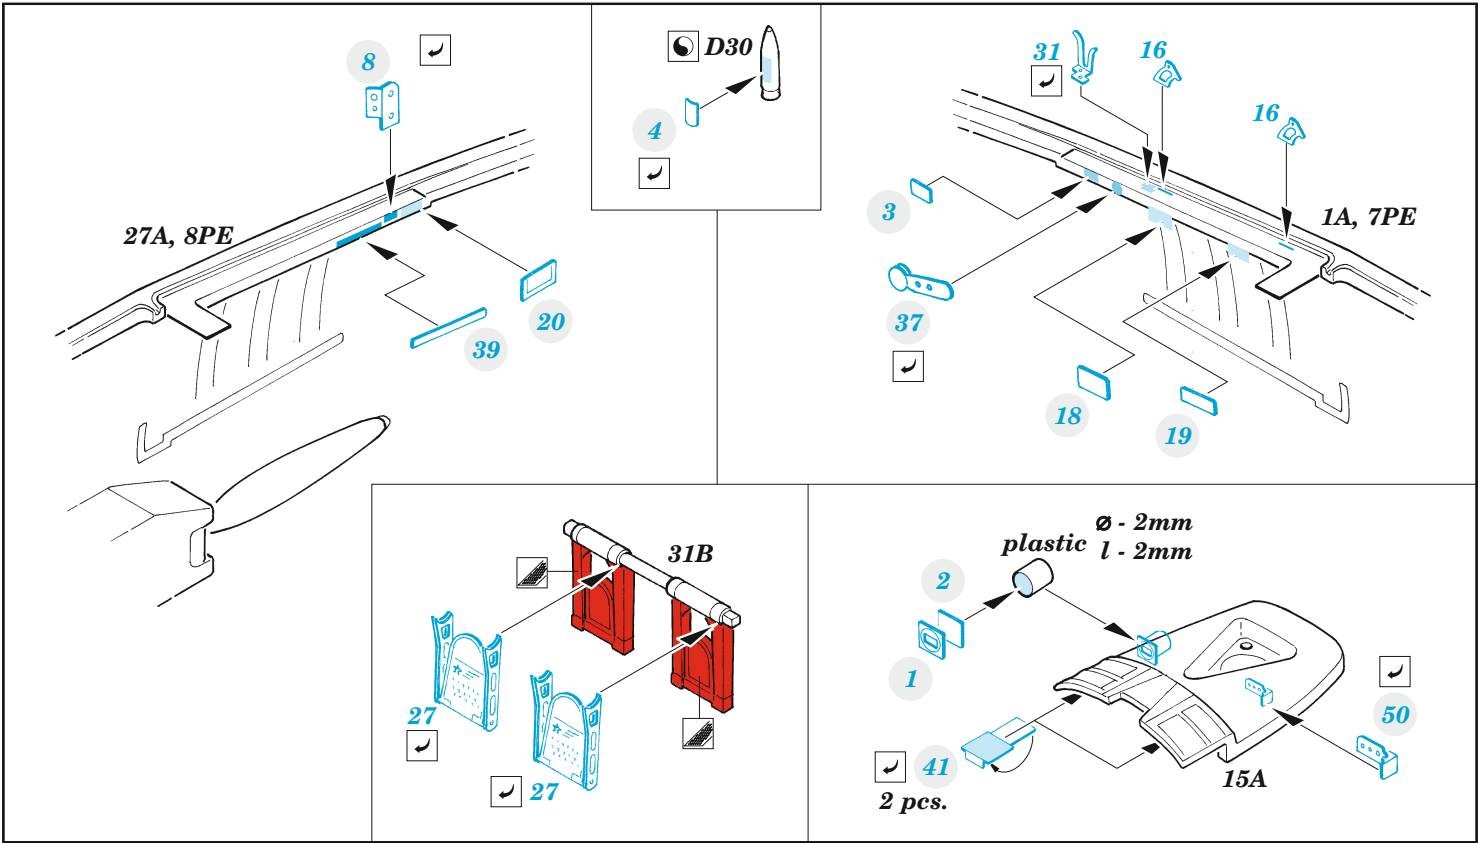

F-104G interior

detail set for 1/32 ITALERI kit • sada detailů pro stavebnici 1/32 ITALERI

- APPLY EXPRESS MASK AND PAINT BEFORE GLUING
POUŽIT EXPRESS MASK NABARVIT PŘED SLEPENÍM
- SYMMETRICAL ASSEMBLY
SYMETRICKÁ MONTÁŽ
- REMOVE
ODSTRANIT
- GRIND
OBROUSIT
- DRILL HOLE
VRTAT OTVOR
- BEND
OHNOUT
- OPTION
VOLBA
- REPLACE
NAHRADIT
- 1** COLORED ETCHED PARTS
LEPTANÉ BAREVNÉ DÍLY
- 1** ETCHED PARTS
LEPTANÉ NEBAREVNÉ DÍLY
- 1** ORIGINAL KIT PARTS
PŮVODNÍ DÍLY STAVEBNICE

ORIGINAL KIT PARTS PŮVODNÍ DÍLY STAVEBNICE	PHOTO-ETCHED PARTS LEPTANÉ DÍLY	PARTS TO BE REMOVED DÍLY K ODSTRANĚNÍ	FILL TMELIT
---	------------------------------------	--	----------------

B

C

D

E

A

A

F